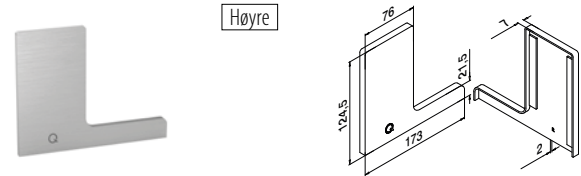

Hjørner, toppmontert

MOD 8421

Aluminium	Børstet, anodisert		
OUTDOOR			
168421-01-18	457 - 463		1

MOD 8421

Aluminium	Børstet, anodisert		
OUTDOOR			
168421-02-18	457 - 463		1

Endelukk, toppmontert

MOD 8422

Aluminium	Rå		
	Teip		
168422-01-00	Medfølger		1
Aluminium	Børstet, anodisert		
OUTDOOR			
168422-01-18	Festet		1

Høyre

MOD 8422

Aluminium	Rå		
	Teip		
168422-02-00	Medfølger		1
Aluminium	Børstet, anodisert		
OUTDOOR			
168422-02-18	Festet		1

Q-INFO MOD 8422