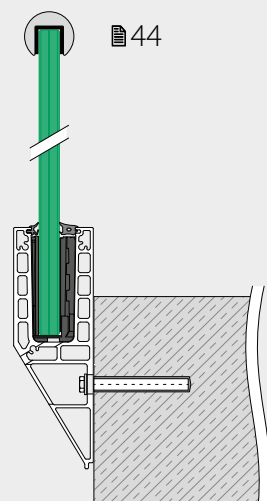

Smart Y

Sidemontert

- Til uferdige gulv
- Kan monteres på eller utenfor kanten av underlaget
- Dekkskiner til bunnprofiler kan leveres