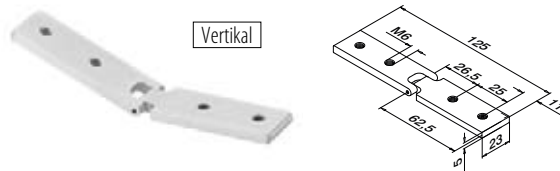

Koblinger

Aluminium	Rå		
166795-339	QS-261	472	2

Aluminium	Rå		
166311-339	QS-261	472	2

Aluminium	Rå		
166797	QS-261	472	2

MOD 6798

Aluminium	Rå		
166798	QS-261	472	2

Q-INFO MOD 6311

Q-INFO MOD 6797

Q-INFO MOD 6798

Q-INFO MOD 6798

Oppover

Gjæring	45°	40°	35°	30°	25°	20°	15°	10°	5°	0°
Ytre vinkel	90°	100°	110°	120°	130°	140°	150°	160°	170°	180°
Avstand til kant (x)	30,5	30,0	29,5	29,0	28,5	28,0	27,5	27,0	27,0	26,5

Nedover

Gjæring	0°	5°	10°	15°	20°	25°	30°	35°	40°	45°
Indre vinkel	180°	170°	160°	150°	140°	130°	120°	110°	100°	90°
Avstand til kant (x)	26,5	26,5	26,0	26,0	25,5	25,5	25,0	24,5	24,5	24,0