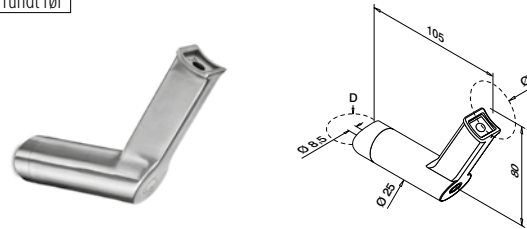

MOD 0144

304

Børstet

INDOOR

D

Ø

SELL OUT	130144-044-12	48,3	42,4 / 48,3	QS-21	472 / QS-25	472	2

International Design Model Protection

For rundt rør