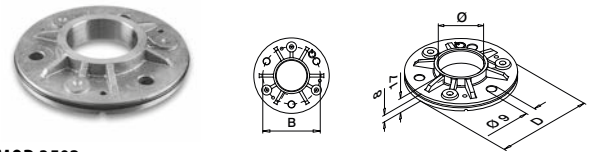

MOD 3502

304		Rå			
INDOOR	Ø	B	D		
133502-042	42,4	80	105	QS-35	467
133502-048	48,3	90	115	QS-35	467

316		Rå			
OUTDOOR	Ø	B	D		
143502-042	42,4	80	105	QS-34	467
143502-048	48,3	90	115	QS-34	467