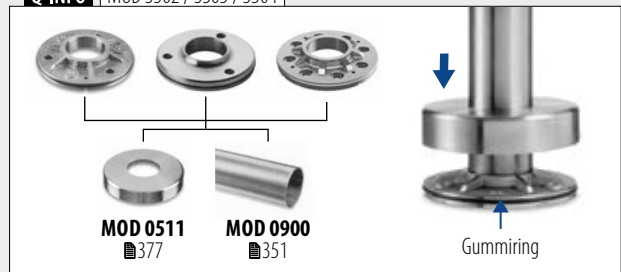

Q-INFO | MOD 3504

Q-INFO | MOD 0940

Q-INFO | MOD 0941

Q-INFO | MOD 3502 / 3505 / 3504

Flenser for rekkverkstolper

MOD 4940

304	Rå				
INDOOR		Ø	B		
134940-040	100	11	75	QS-59	467
316	Rå				
OUTDOOR					
144940-040	100	11	75	QS-58	467