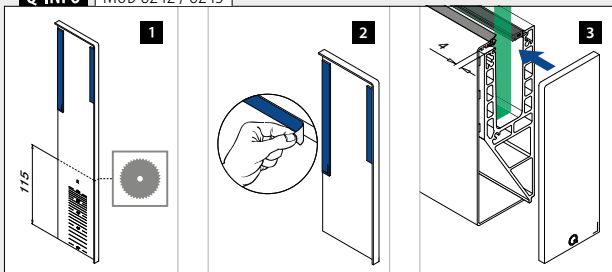

Q-INFO | MOD 8242 / 8243