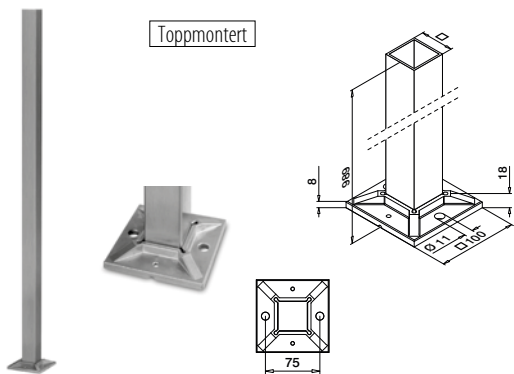

Stolper

Rekkverksstolper