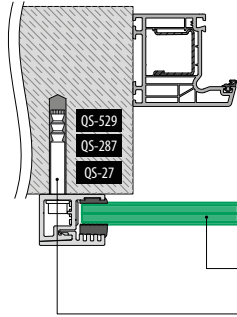

Montering på fasade