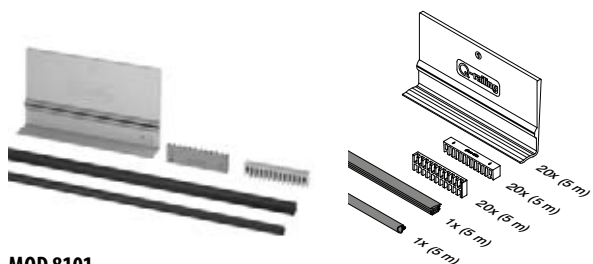

Bunnprofiler

Safety Wedge System (gummi- og kilesett)

Justerbart pakningssett