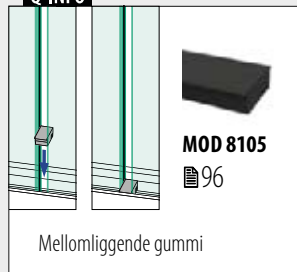

Bunnprofil, toppmontert

Vær oppmerksom på spesifikasjoner som gjelder montering, glassdimensjonering og glasstyper, se respektive sertifikater og statiske beregninger.

MOD 8010

Aluminium Rå

NEW 168010-050-00-00 457 - 463 L = 5 m

Aluminium Børstet, anodisert

OUTDOOR

SELL OUT 168010-050-00-18 457 - 463 L = 5 m

MOD 8010

Aluminium Rå

SELL OUT 168010-050-99-00 L = 5 m

Hjørner, toppmontert

MOD 8011

Aluminium Børstet, anodisert

OUTDOOR

SELL OUT 168011-01-18 457 - 463 1

MOD 8011

Aluminium Børstet, anodisert

OUTDOOR

SELL OUT 168011-02-18 457 - 463 1

Q-INFO MOD 8010

Q-INFO

Q-INFO Aluminium