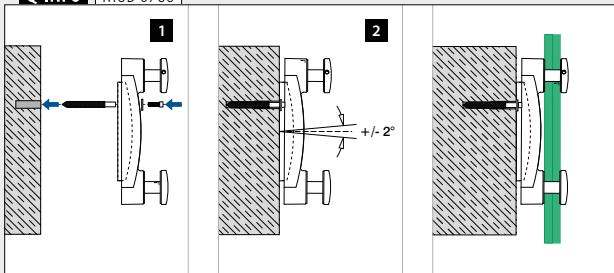

Boltefestet glass

Doble glassadaptere

Justerbar vinkel

MOD 0766

304	Børstet		
INDOOR			
130766		457 - 463	1

International Design Model Protection

Q-INFO MOD 0766

Q-INFO MOD 0762 / 0760