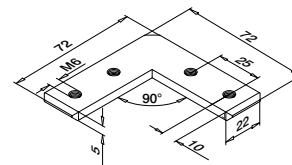

MOD 6795

Aluminium	Rå	
166795-339	QS-261	472
		2