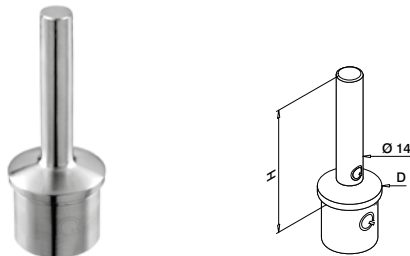

For rundt rør

Justerbar høyde

MOD 0697

304		Børstet			
INDOOR	D	Ø			
130697-042	42,4 x 2,0	42,4	QS-10	472	2
316		Børstet			
OUTDOOR					
140697-042	42,4 x 2,0	42,4	QS-11	472	2

MOD 0699

304		Børstet			
INDOOR	D	Ø			
130699-048	48,3 x 2,0	48,3	QS-10	472	2
316		Børstet			
OUTDOOR					
140699-048	48,3 x 2,0	48,3	QS-11	472	2

For rundt rør

Justerbar høyde

MOD 0714

304		Børstet			
INDOOR	D	Ø			
130714-042	42,4 x 2,6	42,4			2
130714-048	48,3 x 2,6	48,3			2

MOD 0695

304		Børstet			
INDOOR	D	H			
130695	42,4 x 2,0	79			2
316		Børstet			
OUTDOOR					
140695	42,4 x 2,0	79			2

MOD 0696

316		Børstet			
OUTDOOR	D	H			
140696	48,3 x 2,0	80			2

Q-INFO | MOD 0714

Q-INFO | MOD 0697 / 0699

Q-INFO | MOD 0697 / 0699