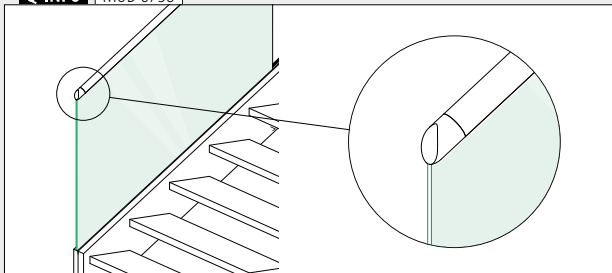

Q-INFO MOD 6738