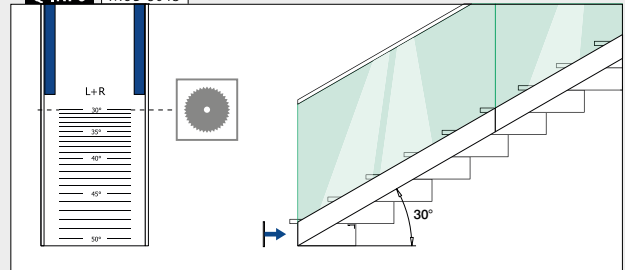

Q-INFO MOD 8013