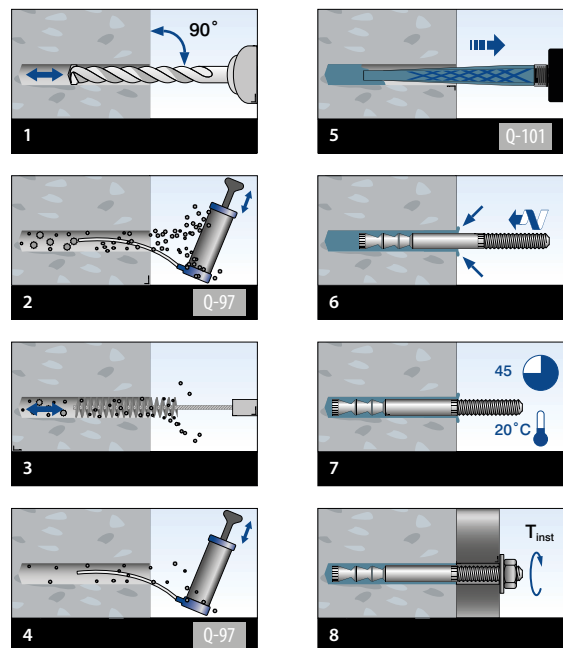

Q-INFO | MOD 4010

Monteringsanvisning Q-anchor VMZ-A