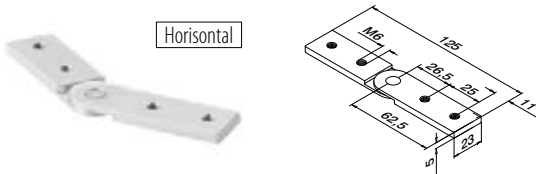

MOD 6797

Aluminium	Rå		
166797	QS-261	472	2