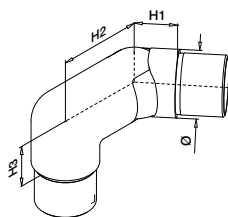

Oppover høyre
Nedover venstre

0 - 70°

MOD 0317

304

Børstet

INDOOR	For rør Ø	H1	H2	H3	
130317-242-01	42,4 x 2,0	27	60	30	2
130317-248-01	48,3 x 2,0	30	65	35	2

Oppover venstre
Nedover høyre

0 - 70°

MOD 0317

304

Børstet

INDOOR	For rør Ø	H1	H2	H3	
130317-242-02	42,4 x 2,0	27	60	30	2
130317-248-02	48,3 x 2,0	30	65	35	2

0 - 90°

MOD 0791

304

Børstet

INDOOR	For rør Ø	H	
130791-242-12	42,4 x 2,0	30	2
130791-248-12	48,3 x 2,0	35	2

316

Børstet

OUTDOOR	For rør Ø	H	
140791-242-12	42,4 x 2,0	30	2

Q-INFO MOD 0317-24x-01

Q-INFO MOD 0317-24x-02