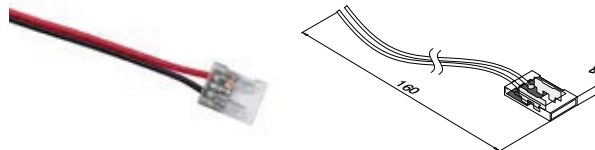

Universell kabel kobling

MOD 0049

INDOOR	For MOD	V	
200049-008	0070, 0071	24 / 48	1
200049-010	0080, 0090	24 / 48	1

NEW IP20