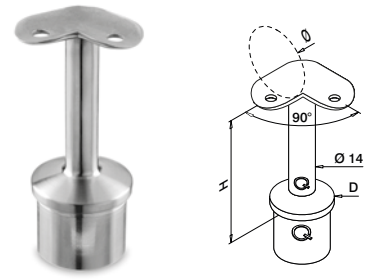

For rundt rør