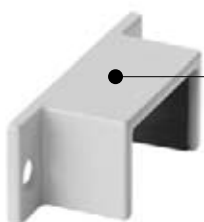

VÅRE MATERIALER, FARGER OG OVERFLATER

304

316

Rustfritt stål

Rustfritt stål er sterkt og har en vakker overflate og er et av de mest populære materialene til rekkverksystemer. Det leveres i forskjellige graderinger, alle med en litt ulik sammensetning. Ubehandlet vil stål korrodere naturlig, men forskjellige elementer kan tilsettes for å gjøre det rustfritt. Industristandarden for innendørs bruk er rustfritt stål i kvalitet 304. Mens rustfritt stål i kvalitet 316 inneholder 2 % molybden, noe som gjør materialet mer motstandsdyktig mot sprekker, gravrust og skader forårsaket av spenninger. Derfor bruker vi normalt rustfritt stål i kvalitet 316 til utendørs bruk.

Plast

Vi bruker et termoplastmateriale som har en enestående bestandighet mot kjemisk påvirkning og spenning. Materialet kan også produseres i alle RAL-farger slik at det passer til rekkverksystemet ditt. Materialet har en god balanse mellom motstand mot støt, varme, kjemiske effekter og slitasje. Det har også formstabilitet, strekkfasthet, overflatehardhet, stivhet og gode elektriske egenskaper.

Aluminium

Aluminium er lett, men likevel sterkt, og har et naturlig oksidlag som bidrar til korrosjonsbestandighet. Men belegget må forsterkes for å oppnå bedre beskyttelse. De fleste aluminiumsproduktene i denne katalogen er produsert av metall som har gjennomgått denne "anodiseringsprosessen" (25µ). Ellers beskrives materialet som ubehandlet aluminium (mill finished).

Sink

Presstøpt sink er robust og rimelig og kan være et svært økonomisk alternativ til andre metaller. Du kan legge til lakk eller belegg for å gi materialet en attraktiv finish. Faktisk er mange av Q-railings produkter forhåndsbelagt for enkelhets skyld.

Stål