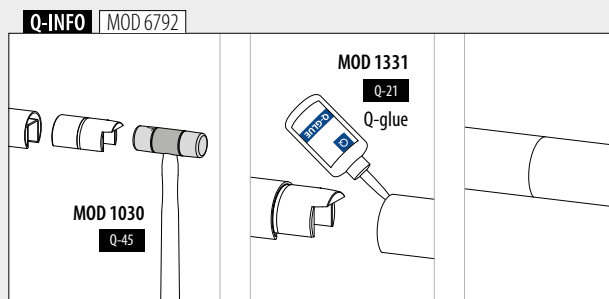

Koblinger

MOD 6792 - EASY HIT®

304		Rå	
INDOOR	For Ø		☐
136792-042	42,4 x 1,5		2
136792-048	48,3 x 1,5		2
316		Rå	
OUTDOOR			
146792-042	42,4 x 1,5		2
146792-048	48,3 x 1,5		2

MOD 6313

304		Børstet	
INDOOR	For Ø	H	☐
136313-042-12	42,4 x 1,5	30	2
136313-048-12	48,3 x 1,5	35	2
316		Børstet	
OUTDOOR			
146313-042-12	42,4 x 1,5	30	2
146313-048-12	48,3 x 1,5	35	2

Koblinger

Justerbar

MOD 6302

304		Børstet	
INDOOR	For Ø	H	☐
136302-042-02-12	42,4 x 1,5	30	2
136302-048-02-12	48,3 x 1,5	35	2
316		Børstet	
OUTDOOR			
146302-042-02-12	42,4 x 1,5	30	2
146302-048-02-12	48,3 x 1,5	35	2

MOD 6302

304		Børstet	
INDOOR	For Ø	H	☐
136302-042-01-12	42,4 x 1,5	30	2
136302-048-01-12	48,3 x 1,5	35	2
316		Børstet	
OUTDOOR			
146302-042-01-12	42,4 x 1,5	30	2
146302-048-01-12	48,3 x 1,5	35	2

MOD 6312

304		Børstet	
INDOOR	Ø	H	☐
136312-042-12	42,4 x 1,5	27	2
136312-048-12	48,3 x 1,5	30	2
316		Børstet	
OUTDOOR			
146312-042-12	42,4 x 1,5	27	2
146312-048-12	48,3 x 1,5	30	2