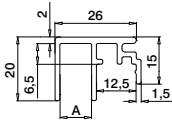

MOD 6973

Aluminium	Rå		
166973-50-00		L = 5 m	
Aluminium	Børstet, anodisert		
OUTDOOR			
166973-50-18		L = 5 m	

PREFIX

For Smart+ toppmontert