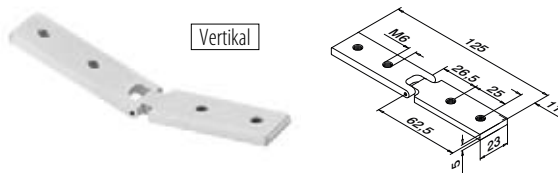

Koblinger

Aluminium	Rå		
166795-339	QS-261	472	2

Aluminium	Rå		
166311-339	QS-261	472	2

Aluminium	Rå		
166797	QS-261	472	2

MOD 6798

Aluminium	Rå		
166798	QS-261	472	2

Q-INFO MOD 6311

Q-INFO MOD 6797

Q-INFO MOD 6798

Q-INFO MOD 6798

Oppover

Gjæring	45°	40°	35°	30°	25°	20°	15°	10°	5°	0°
Ytre vinkel	90°	100°	110°	120°	130°	140°	150°	160°	170°	180°
Avstand til kant	30,5	30,0	29,5	29,0	28,5	28,0	27,5	27,0	27,0	26,5

Nedover

Gjæring	0°	5°	10°	15°	20°	25°	30°	35°	40°	45°
Indre vinkel	180°	170°	160°	150°	140°	130°	120°	110°	100°	90°
Avstand til kant	26,5	26,5	26,0	26,0	25,5	25,5	25,0	24,5	24,5	24,0