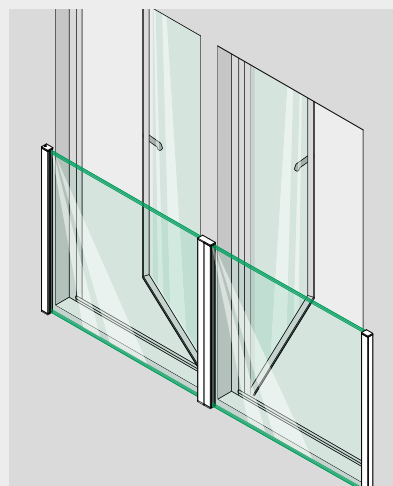

Montering med midtprofil