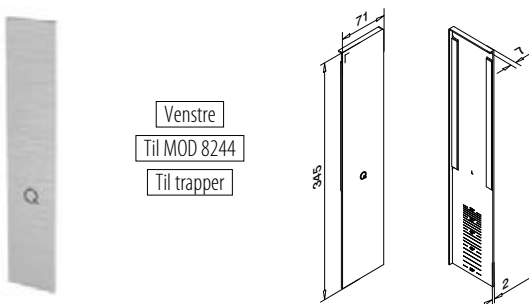

Venstre
Til MOD 8244
Til trapper

MOD 8243

Aluminium	Børstet, anodisert		
OUTDOOR		Teip	
168243-41-18		Festet	1

NEW