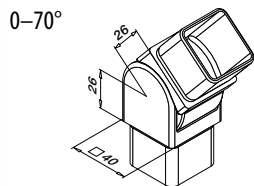

Koblinger

MOD 4301

304	Børstet		
INDOOR	For rør □		
134301-040-12	40 x 40 x 2,0		2
316	Børstet		
OUTDOOR			
144301-040-12	40 x 40 x 2,0		2

MOD 4304

304	Børstet		
INDOOR	For rør □		
134304-12	40 x 40 x 2,0		2
316	Børstet		
OUTDOOR			
144304-12	40 x 40 x 2,0		2

Koblinger

Justerbar

MOD 4317

304	Børstet		
INDOOR	For rør □		
134317-01	40 x 40 x 2,0		2

MOD 4317

304	Børstet		
INDOOR	For rør □		
134317-02	40 x 40 x 2,0		2

MOD 4312

304	Børstet		
INDOOR	For rør □		
134312-040-12	40 x 40 x 2,0		2
316	Børstet		
OUTDOOR			
144312-040-12	40 x 40 x 2,0		2

Veggflens

MOD 4505

304	Børstet		
INDOOR	For rør □		
134505-040-12	40 x 40 x 2,0	QS-5 471	2
316	Børstet		
OUTDOOR			
144505-040-12	40 x 40 x 2,0	QS-6 471	2

Q-INFO MOD 4317-01

Q-INFO MOD 4317-02