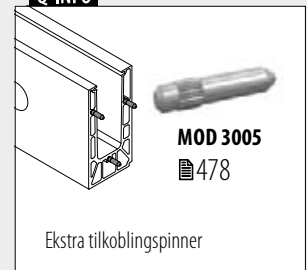

Q-INFO

MOD 3005 █ 478

Ekstra tilkoblingspinner