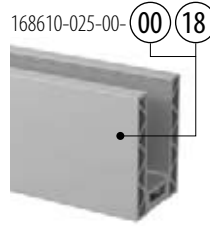

Vær oppmerksom på spesifikasjoner som gjelder montering, glassdimensjonering og glasstyper, se respektive sertifikater og statiske beregninger.

Tilkoblingspinner inkludert

MOD 8610

Aluminium Rå

168610-025-00-00 █ 457 - 463 L = 2,5 m