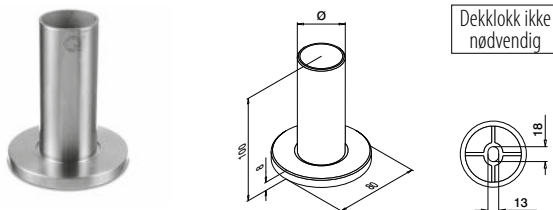

MOD 0946

304 Børstet

INDOOR	Ø	Q5-33	464	2
130946-242-12	42,4 x 2,0	Q5-33	464	2

Stolper