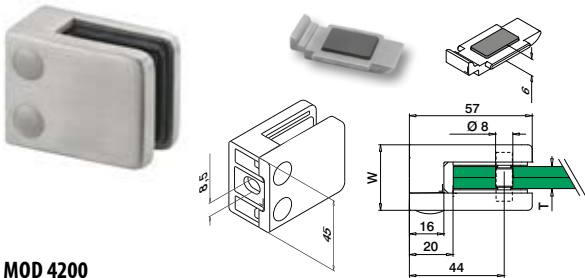

Glassklemmer - MOD 4200

For flatt rør

Sikkerhetsplate følger med