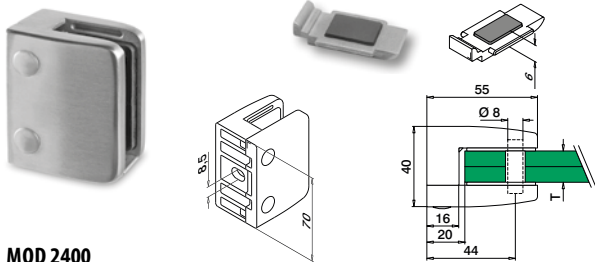

Q-INFO MOD 5015 / 2600

Q-INFO

Q-INFO MOD 2600

Glassklemmer - MOD 2400

For flatt rør

Sikkerhetsplate følger med

For rundt rør

Sikkerhetsplate følger med