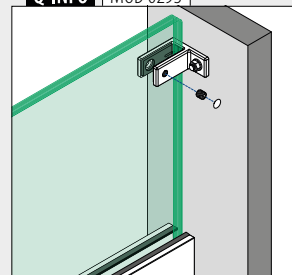

Q-INFO | MOD 0293