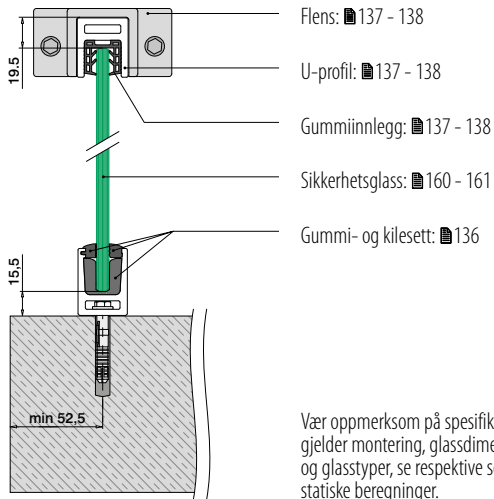

Bunnprofiler

Bunnprofil, toppmontert - mellom vegger

Vær oppmerksom på spesifikasjoner som gjelder montering, glassdimensjonering og glasstyper, se respektive sertifikater og statiske beregninger.

Bunnprofiler

Endelokk