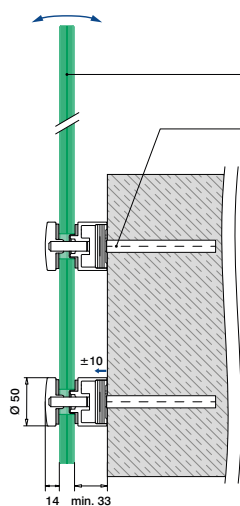

Boltefestet glass

Enkle glassadptere

Justerbar

Ø 50

Sikkerhetsglass: ■ 160 - 161

Alle ankere: ■ 457 - 463

Vær oppmerksom på spesifikasjoner som gjelder montering, glassdimensjonering og glass typer, se respektive sertifikater og statiske beregninger.