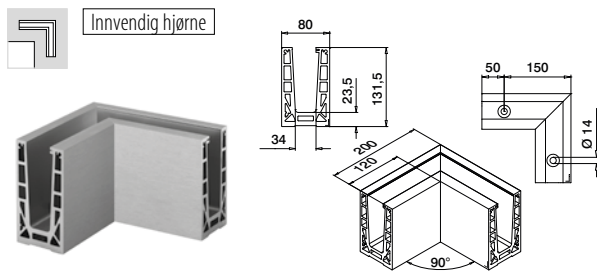

Hjørner, toppmontert

MOD 8511

Aluminium		Børstet, anodisert		
OUTDOOR				
168511-01-18	457 - 463	1