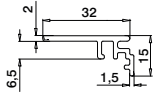

Dekklister

For alle Prime bunnprofiler