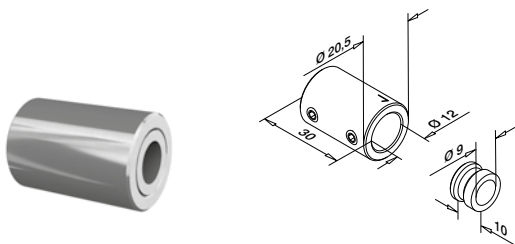

Håndløpere

Veggflens