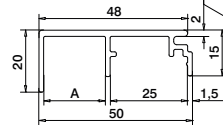

MOD 6977

Aluminium	Rå	
	A	
166977-003-50-00	3	L = 5 m
Aluminium	Børstet, anodisert	
OUTDOOR		
166977-003-50-18	3	L = 5 m

NEW

PREFIX

For Strong sidemontert bunnprofiler