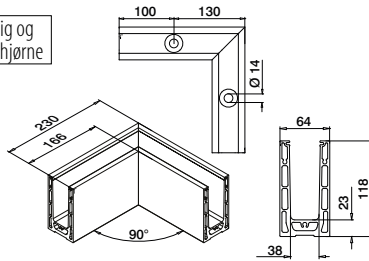

Bunnprofiler

Hjørner, toppmontert

Innvendig og utvendig hjørne