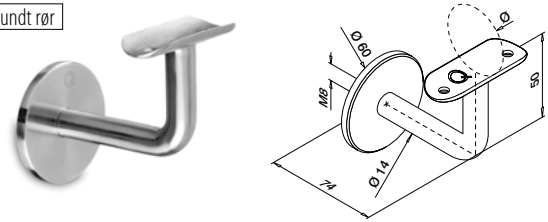

MOD 0111

304	Børstet		
INDOOR			
130111-000-12	QS-12	472	2
316 Børstet			
OUTDOOR			
140111-000-12	QS-13	472	2

For rundt rør