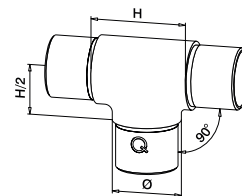

MOD 0307

304 Børstet

INDOOR	For rør Ø	H	H/2	Ø	Q
130307-233-12	33,7 x 2,0	50	25		2
130307-242-12	42,4 x 2,0	60	30		2
130307-248-12	48,3 x 2,0	70	35		2

316 Børstet