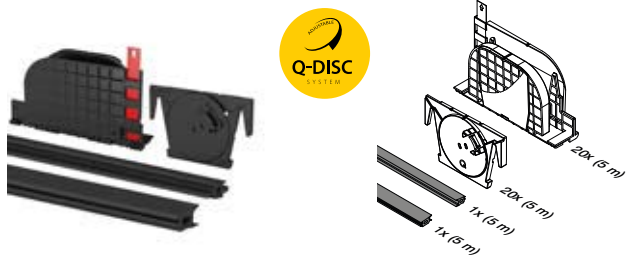

Q-disc® System (pakningssett, gummi og Q-disc®)

Justerbart pakningssett

MOD 8401

Tilbehør

For monolittisk glass	T	
208401-050-19	19	L = 5 m

For laminert glass

208401-050-17	16,76	L = 5 m
208401-050-18	17,52	L = 5 m
208401-050-21	20,76	L = 5 m
208401-050-22	21,52	L = 5 m
208401-050-24	24,76	L = 5 m
208401-050-26	25,52	L = 5 m
208401-250-17	16,76	L = 25 m
208401-250-18	17,52	L = 25 m
208401-250-21	20,76	L = 25 m
208401-250-22	21,52	L = 25 m
208401-250-24	24,76	L = 25 m
208401-250-26	25,52	L = 25 m

International Design Model Protection

Tilbehør

Q-disc® og innleggsverktøy

MOD 1000

Tilbehør

	Q	
201000	Q-84	1