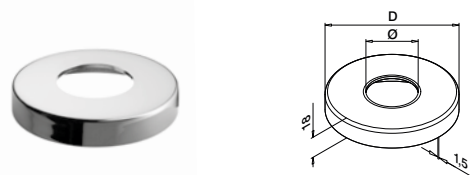

POLERT

Stolper

Rekkverksstolper

MOD 0921

316	Polert				
OUTDOOR	Ø	H	B	QS-58	467
140921-242-10	42,4 x 2,0	989	75		1

Stolper

Dekkapper

MOD 0512