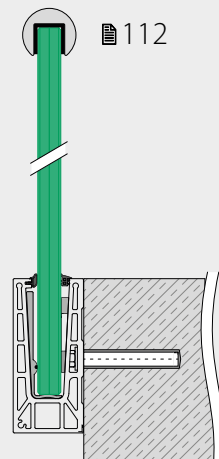

Pro

Sidemontert

- Kan monteres på eller bak kanten eller på underlaget
- Dekkskiner til bunnprofiler kan leveres