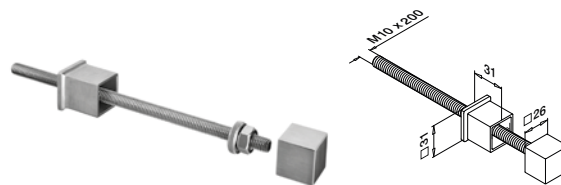

MOD 0554

304	Børstet		
INDOOR	☐	For rør ☐	
SELL OUT	130554-040-12	40 x 40	2
316	Børstet		
OUTDOOR	☐		
140554-040-12	40 x 40		2