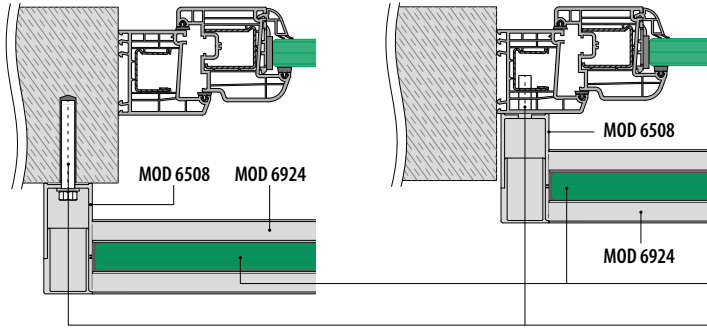

Vær oppmerksom på spesifikasjoner som gjelder montering, glassdimensjonering og glasstyper, se respektive sertifikater og statiske beregninger.

Sikkerhetsglass: ■ 160 - 161

Alle ankere: ■ 457 - 463

MOD 6508

316	Børstet	☐		
OUTDOOR				
146508-640-01	60 x 40	■ 457 - 463	2	

NEW

MOD 6508

316	Børstet	☐		
OUTDOOR				
146508-640-02	60 x 40	■ 457 - 463	2	

NEW

MOD 6924

316	Børstet	☐	
OUTDOOR			
146924-640-50-12	24	60 x 40	L = 5 m

PREFIX

MOD 5124

Tilbehør		
U = 24 mm		
For monolittisk glass	T	
205124-050-08	8 - 10	L = 5 m
205124-050-11	12	L = 5 m
205124-050-15	15	L = 5 m
205124-050-19	19	L = 5 m

For laminert glass

205124-050-08	8,76 - 10,76	L = 5 m
205124-050-11	11,52 - 13,52	L = 5 m
205124-050-17	16,76 - 17,52	L = 5 m
NEW 205124-050-92	20,76 - 21,52	L = 5 m

Q-INFO