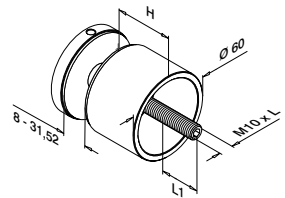

MOD 0745

316	Børstet				
OUTDOOR	H	L	L1		
140745-010-12	10	70	17 - 41		2