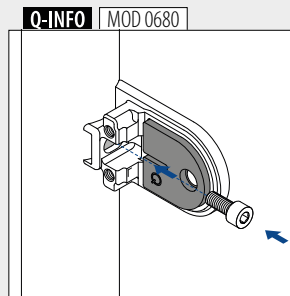

SELL OUT Bare så lenge lageret varer.