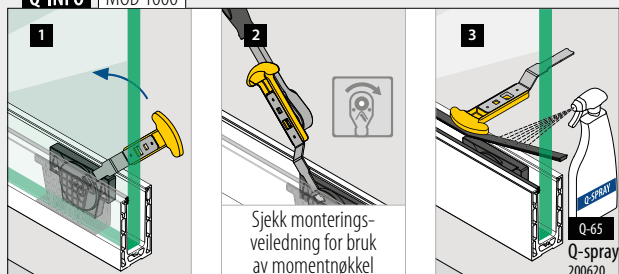

Q-INFO | MOD 1000