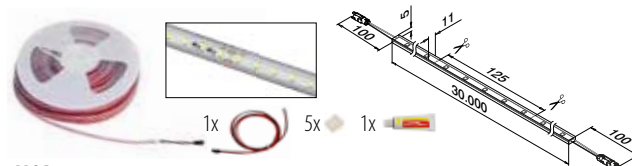

**MOD 0082**

OUTDOOR	Farge (K)	LED/m	W	Φ (lm/m)	📦
190082-300-30	Varm hvit	84	117	390	L = 30 m
190082-300-65	Kald hvit	84	117	402	L = 30 m

**Q-INFO****INFORMASJON OM LED-STRIPER**

- Alle striper leveres med ferdig ledningsopplegg. Bruk egen ledning for ekstra tilkoblinger (■247-250).
- Hver strip kan kuttes ved hjelp av en saks på den forhåndsdefinerte lengden mellom kobberprikkenes.
- LED-striper kan kuttes og kobles ved hjelp av en skjøt (■247-250).
- Alle modeller egner seg til bend for håndløper (■256-265) og u-profiler (■254-255) tilpasset LED-striper.