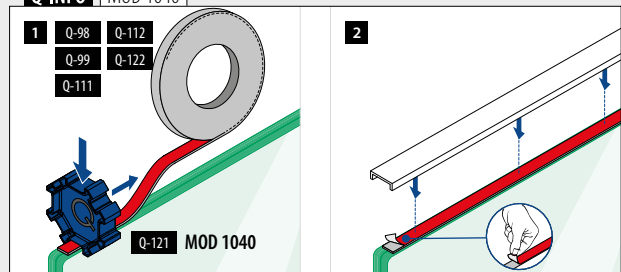

Verktøy til påføring av teip

MOD 1040

Tilbehør	
201040	1

NEW

Q-INFO | MOD 1360 / 1361 / 1362

Q-INFO | MOD 0620

Q-INFO | MOD 1040

Monteringstilbehør