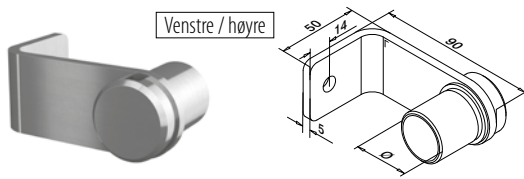

Håndløpere

Veggflens

MOD 0523

316	Børstet			
OUTDOOR	For rør Ø			
140523-033-12	33,7 x 2,0	QS-30 472	2	

NEW