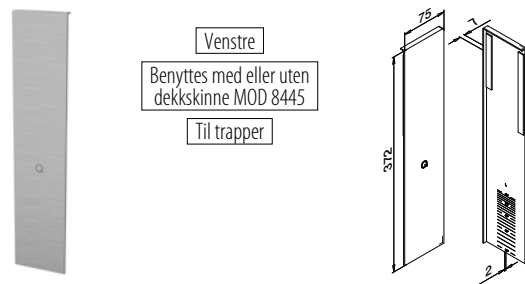

Venstre
Benyttes med eller uten dekkskinne MOD 8445
Til trapper

MOD 8443

Aluminium	Børstet, anodisert		
OUTDOOR	Teip		
168443-01-18	Festet		1