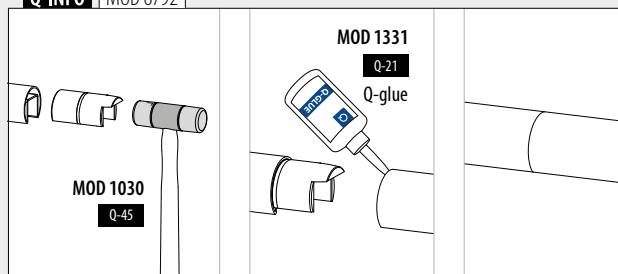

316 Polert		
OUTDOOR	Ø	
146790-042-10	42,4 x 1,5	2

Q-INFO | MOD 6792

25-55°
Nedover

25-55°
Oppover

MOD 6302

304 Børstet

INDOOR	Ø	H	
136302-042-02-12	42,4 x 1,5	30	2
136302-048-02-12	48,3 x 1,5	35	2
136302-060-02-12	60,3 x 1,5	40	2