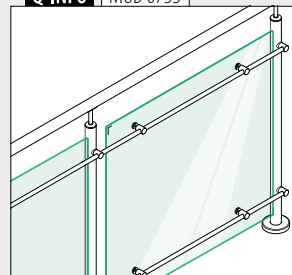

Q-INFO MOD 0755