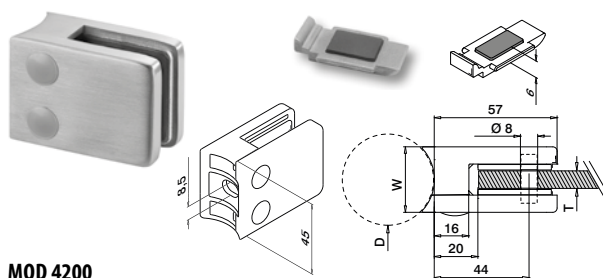

For rundt rør

Sikkerhetsplate følger med

MOD 4200

304		Børstet				
INDOOR	W	T				
134200-000-12	28	Se MOD 5042	QS-26	474	4	
316		Børstet				
OUTDOOR						
144200-000-12	28	Se MOD 5042	QS-27	474	4	
316		Black Line				
OUTDOOR						
NEW 144200-000-82	28	Se MOD 5042	QS-27	474	4	
316		Polert				
OUTDOOR						
144200-000-10	28	Se MOD 5042	QS-27	474	4	
Sink						
INDOOR						
SELL OUT 104200-000-...	30	Se MOD 5042	QS-28	474	4	

International Design
Model Protection

MOD 4200

304		Børstet				
INDOOR	D	W	T			
134200-042-12	42,4	28	Se MOD 5042	QS-47	474	4
134200-048-12	48,3	28	Se MOD 5042	QS-47	474	4
304		Black Line				
INDOOR						
NEW 134200-042-82	42,4	28	Se MOD 5042	QS-47	474	4
316		Børstet				
OUTDOOR						
144200-042-12	42,4	28	Se MOD 5042	QS-45	474	4
144200-048-12	48,3	28	Se MOD 5042	QS-45	474	4
316		Polert				
OUTDOOR						
144200-042-10	42,4	28	Se MOD 5042	QS-45	474	4
144200-048-10	48,3	28	Se MOD 5042	QS-45	474	4
Sink						
INDOOR						
SELL OUT 104200-042-...	42,4	30	Se MOD 5042	QS-46	474	4
SELL OUT 104200-048-...	48,3	30	Se MOD 5042	QS-46	474	4

International Design
Model Protection

STOLPEREKKERSYSTEMER

FYLLINGER - PLATE - PLATEADAPTERE