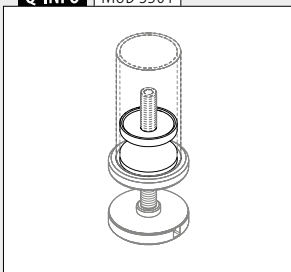

Dekkapper

MOD 0731

304 Børstet

INDOOR

130731

2

STOLPERKJERKSYSTEMER

Q-LINE

Q-INFO | MOD 3501