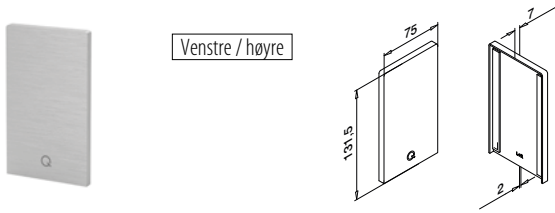

Endelokk, toppmontert

Venstre / høyre

MOD 8412

Aluminium	Rå		
	Teip		
168412-00-00	Medfølger	1	
Aluminium	Børstet, anodisert		
OUTDOOR			
168412-00-18	Festet	1	
Aluminium	Black Line		
OUTDOOR			
NEW 168412-00-82	Festet	1