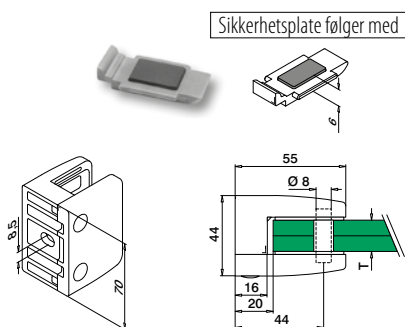

Glassklemmer - MOD 2300

MOD 2300

316

Børstet

OUTDOOR

T

QS-27 472

4

142300-000-12

Se T i MOD 5023

Gummiinnlegg for MOD 2300

2 stk per
glassklemme

MOD 5023

Tilbehør

For monolittisk glass

	T	
NEW 205023-12	12	8
NEW 205023-15	15	8
205023-19	19	8

For laminert glass

NEW 205023-44	9,52	8
NEW 205023-54	11,52	8
NEW 205023-13	12,76	8
NEW 205023-64	13,52	8
NEW 205023-17	16,76	8
NEW 205023-18	17,52	8
205023-21	20,76	8
205023-22	21,52	8

Sikkerhetspinner

Valgfri bruk
til MOD 2300

MOD 5015

Tilbehør

	L	
205015-23	34	4