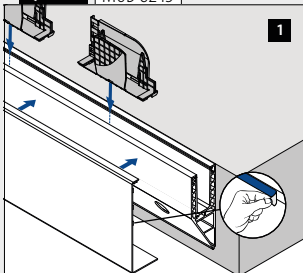

Q-INFO MOD 8245