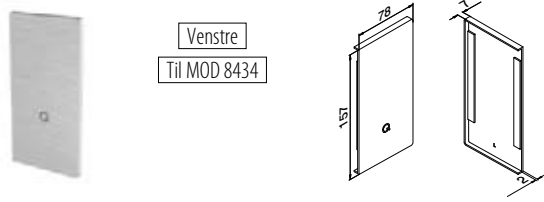

Endelukk, sidemontert

Venstre
Til MOD 8434

MOD 8432

Aluminium	Rå		
		Teip	
168432-41-00		Medfølger	1
Aluminium	Børstet, anodisert		
OUTDOOR			
168432-41-18		Festet	1

NEW