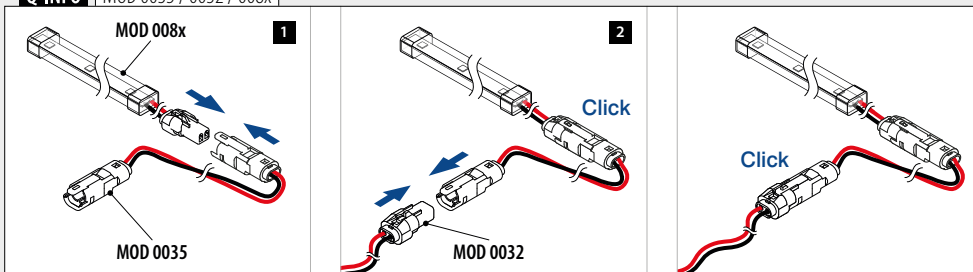

Q-INFO | MOD 0035 / 0032 / 008x