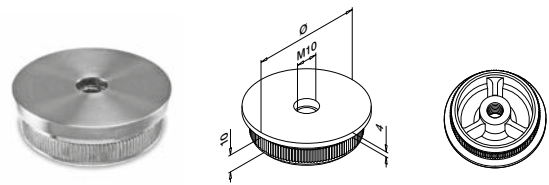

MOD 5736 - EASY HIT®

304 Børstet

INDOOR

	Ø	
135736-242	42,4 x 2,0	2
135736-042	42,4 x 2,6	2
135736-248	48,3 x 2,0	2
135736-048	48,3 x 2,6	2

SELL
OUT

316 Børstet

OUTDOOR

145736-242	42,4 x 2,0	2
145736-248	48,3 x 2,0	2

For flatt rør

MOD 3302

316 Børstet

OUTDOOR

	Ø	
143302-000-12	QS-12 472	2

For rundt rør

MOD 3302

316 Børstet

OUTDOOR

	Ø	
143302-042-12	42,4	QS-11 472 2
143302-048-12	48,3	QS-11 472 2