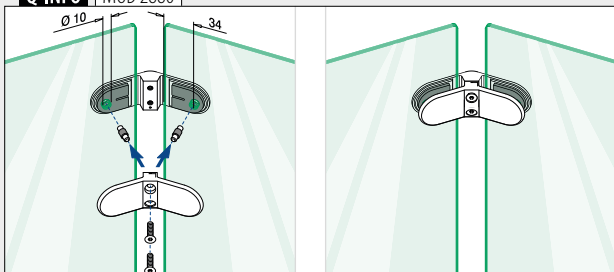

Sikkerhetspinner

Valgfri bruk til MOD 2870 / 2880 / 2890

MOD 5015

Tilbehør		
	L	
205015-22	22	4

Q-INFO MOD 2870

Q-INFO MOD 2880

Q-INFO MOD 2890

Glasskoblinger - MOD 4270 / 4280 / 4290