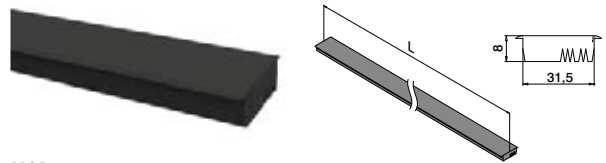

For monolittisk glass		
208506-250-19	T	 L = 25 m

For laminert glass

208506-250-22	20,76 - 21,52	L = 25 m
208506-250-26	24,76 - 25,52	L = 25 m
208506-250-32	31,52	L = 25 m

NEW

Bunnprofiler

Mellomliggende gummi