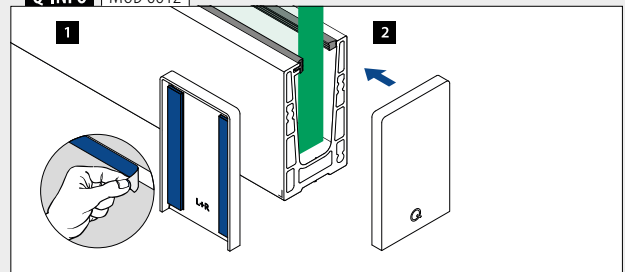

Aluminium Rå

Teip

166612-00-00 Medfølger 1

Aluminium Børstet, anodisert
OUTDOOR

166612-00-18 Festet 1

Q-INFO MOD 6610

Q-INFO MOD 6610 / 6611

Q-INFO MOD 6612