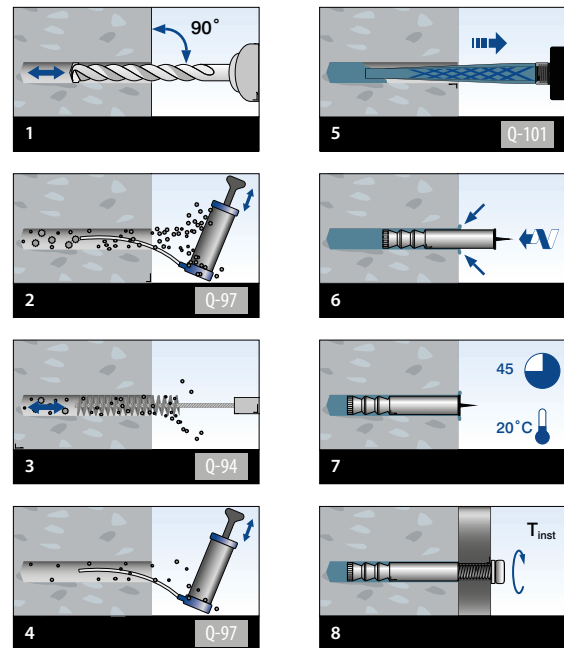

INDOOR	QS	Type		
254519-290	QS-558	QVMZ-IG 90 M12	Ø 18	10

316

OUTDOOR

244519-290	QS-557	QVMZ-IG 90 M12 A4	Ø 18	10
------------	--------	-------------------	------	----

Q-INFO MOD 4519

Monteringsanvisning Q-anchor VMZ-IG