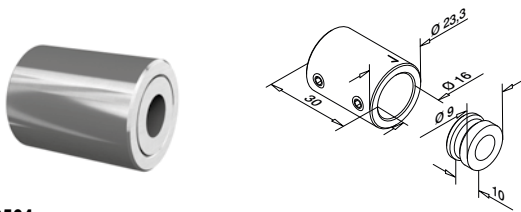

Håndløpere

Veggflens