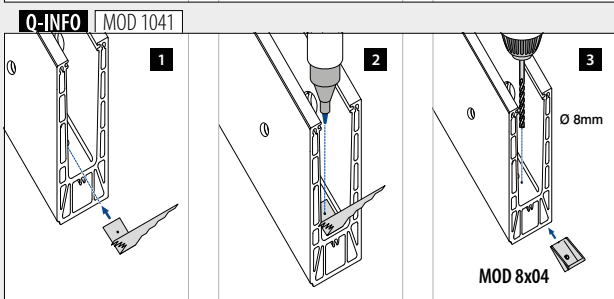

Boring og gjenging

Boremål for Easy Alu rekkverksstolper

MOD 5961

Tilbehør		
	Q	
205961	Q-85	1

Boremål til glassstopper

MOD 1041

Tilbehør		
	Q	
201041	Q-117	1

NEW

Boremål til håndløpere, sett

MOD 1022

Tilbehør		
	Q	
201022	Q-107/Q-108	1