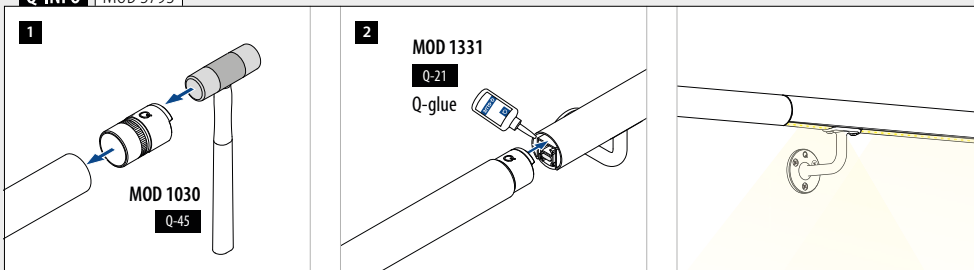

Q-INFO MOD 5793

Q-INFO MOD 6920

Koblinger

MOD 6792 - EASY HIT®

304		Rå	
INDOOR	For Ø		☐
136792-042	42,4 x 1,5		2
136792-048	48,3 x 1,5		2
316		Rå	
OUTDOOR			
146792-042	42,4 x 1,5		2
146792-048	48,3 x 1,5		2