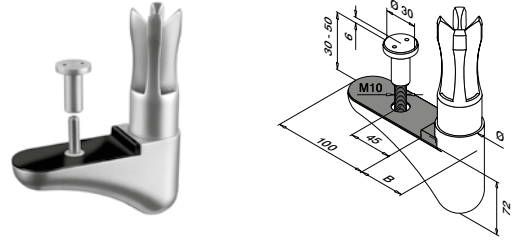

Trappeflens

For liming

MOD 0947

304	Børstet		
INDOOR	Ø	B	
130947-242	42,4 x 2,0	48	1

International Design Model Protection