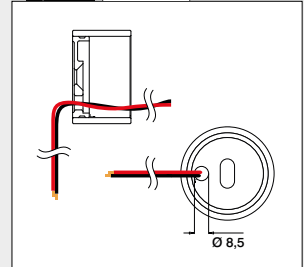

Q-INFO MOD 6739

Q-INFO MOD 6739

Q-INFO MOD 0504

Q-INFO MOD 0504

4

STOLPE- REKKVERK- SYSTEMER

Easy Alu	268 - 281
Square Line® 40x10	282 - 283
Square Line® 40x20	284 - 287
Square Line® 40x40	288 - 301
Square Line® 60x30	302 - 307
Q-line	308 - 359
Barrier Line	360 - 361
Q-line polert	362 - 371
Sveisedeler	372 - 379
Bendywood	382 - 383
Naturail	384 - 385
Utfyllingselementer	386 - 419