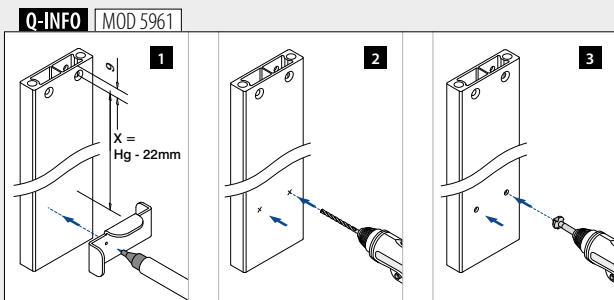

Boring og gjenging

Boremål for Easy Alu rekkverksstolper

MOD 5961

Tilbehør		
	Q	
205961	Q-85	1

Boremål til glassstopper

MOD 1041

Tilbehør		
	Q	
201041	Q-117	1

NEW

Boremål til håndløpere, sett

MOD 1022

Tilbehør		
	Q	
201022	Q-107/Q-108	1