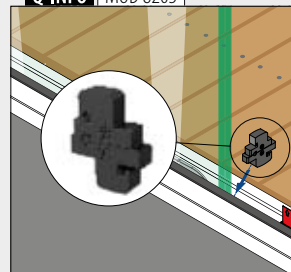

Q-INFO MOD 8205