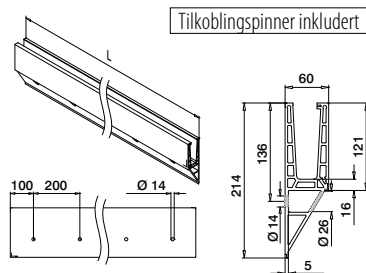

Tilkoblingspinner inkludert

MOD 8140

Aluminium Rå

SELL OUT 168140-050-00-00 ■ 457 - 463 L = 5 m

Aluminium Børstet, anodisert

OUTDOOR

SELL OUT 168140-050-00-18 ■ 457 - 463 L = 5 m

International Design Model Protection