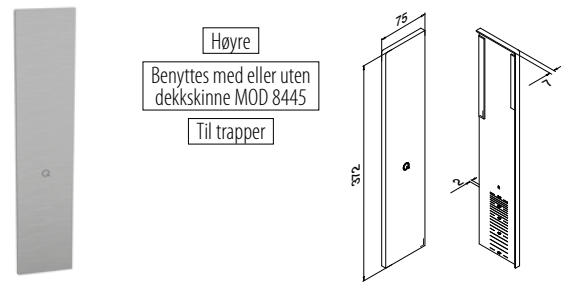

Hjørner, sidemontert

MOD 8441

Aluminium	Børstet, anodisert		
OUTDOOR	W		
168441-01-18	100*	457 - 463	1

MOD 8441

Aluminium	Børstet, anodisert		
OUTDOOR	W		
168441-02-18	100*	457 - 463	1

*Hullets plassering kan avvike pga. produksjonsmetode.

Endelukk, sidemontert

Venstre
Benyttes uten dekkskinne

MOD 8442

Aluminium	Rå		
	Teip		
168442-01-00	Medfølger		1
Aluminium	Børstet, anodisert		
OUTDOOR			
168442-01-18	Festet		1

Høyre
Benyttes uten dekkskinne

MOD 8442

Aluminium	Rå		
	Teip		
168442-02-00	Medfølger		1
Aluminium	Børstet, anodisert		
OUTDOOR			
168442-02-18	Festet		1

Venstre
Benyttes med eller uten dekkskinne MOD 8445
Til trapper

MOD 8443

Aluminium	Børstet, anodisert		
OUTDOOR	Teip		
168443-01-18	Festet		1

Høyre
Benyttes med eller uten dekkskinne MOD 8445
Til trapper

MOD 8443

Aluminium	Børstet, anodisert		
OUTDOOR	Teip		
168443-02-18	Festet		1

Q-INFO MOD 8442 / 8443

Q-INFO MOD 8443