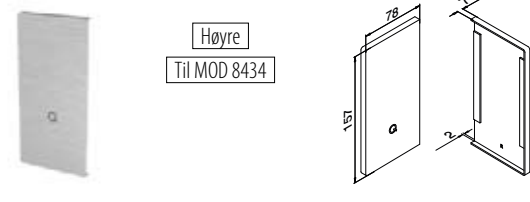

Høyre
Til MOD 8434

MOD 8432

Aluminium	Rå		
		Teip	
168432-42-00		Medfølger	1
Aluminium	Børstet, anodisert		
OUTDOOR			
168432-42-18		Festet	1

NEW