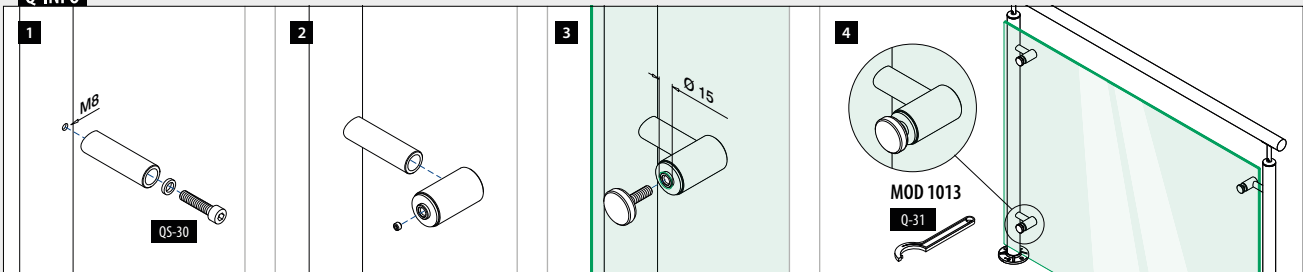

International Design Model Protection

OBS: Bestill skruer separat.

Q-INFO

For flatt rør

MOD 0746

304		Børstet		
INDOOR	H	L	L1	
130746-015-12	15	50	10 - 22	4
130746-020-12	20	60	14 - 26	4
130746-030-12	30	70	14 - 26	4
130746-040-12	40	80	14 - 26	4
130746-050-12	50	90	14 - 26	4