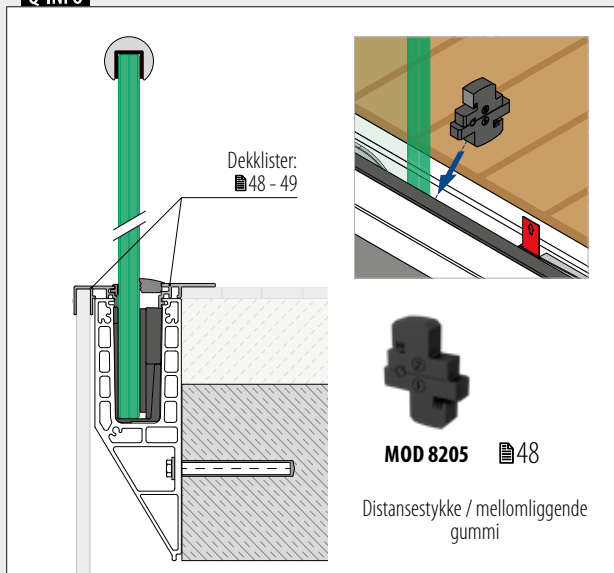

International Design Model Protection

Uten hull

Tilkoblingspinner inkludert

MOD 8240

Aluminium	Børstet, anodisert			L = 5 m
168240-050-99-18				L = 5 m

International Design Model Protection

Q-INFO

Dekklister: ■ 48 - 49