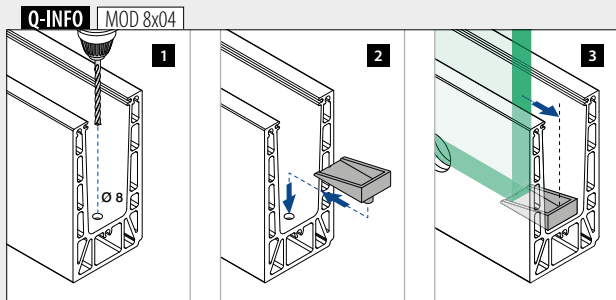

Tilbehør		H	W	W1	W2	
208205-010		44	37	30	17,5	5
NEW 208305-010		44	41	34	21,5	5
208405-010		45	47	35	25,5	5
NEW 208605-010		51	55	52	33	5

MOD 0842

Tilbehør		QS	
200842		QS-51	50

Monteringstilbehør

Shims, toppmontert