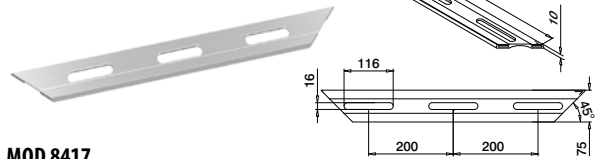

MOD 8417

Aluminium	Børstet, anodisert		
OUTDOOR			
168417-18		4