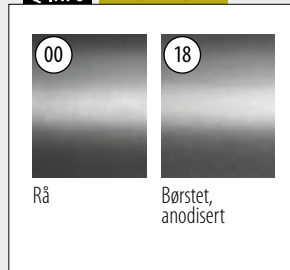

Q-INFO Aluminium