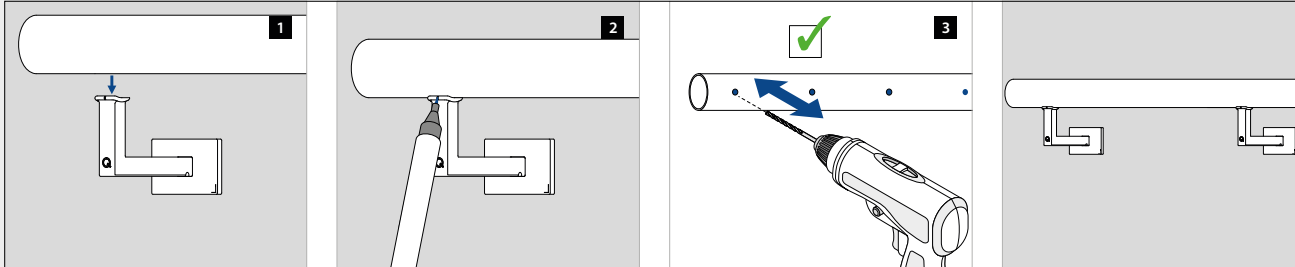

Q-INFO | MOD 4111-042