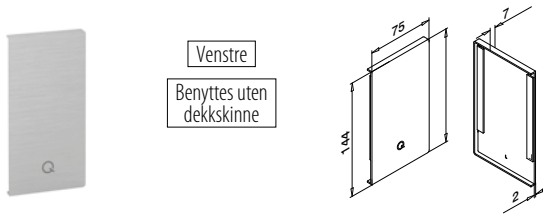

Endelukk, sidemontert

MOD 8432

Aluminium	Rå		
		Teip	
168432-01-00		Medfølger	1
Aluminium	Børstet, anodisert		
OUTDOOR			
168432-01-18		Festet	1