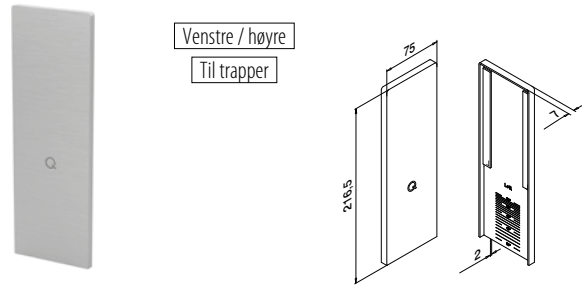

Q-INFO

Q-INFO Aluminium

Endelokk, toppmontert

Venstre / høyre

MOD 8412

Aluminium	Rå		
	Teip		
168412-00-00	Medfølger	1	
Aluminium	Børstet, anodisert		
OUTDOOR			
168412-00-18	Festet	1	
Aluminium	Black Line		
OUTDOOR			
NEW 168412-00-82	Festet	1	