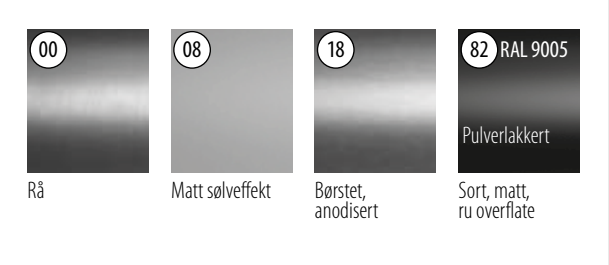

Q-INFO Aluminium