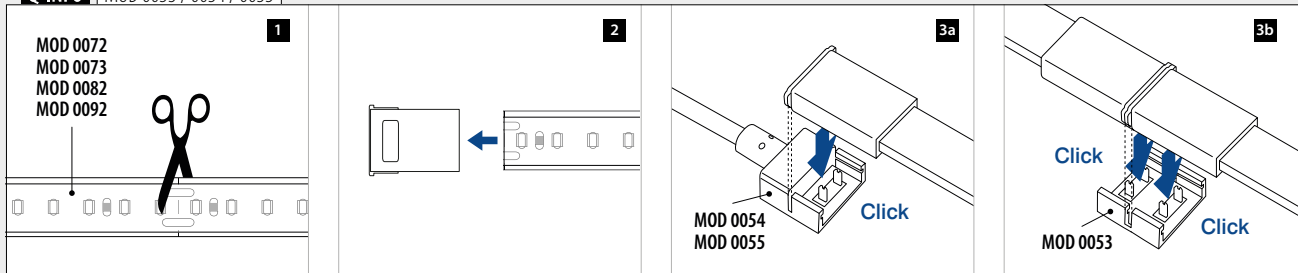

Universell kabel kobling

MOD 0055

OUTDOOR	For MOD	V	
200055	0072, 0073, 0082, 0092	24 / 48	1

Silicon + endelokk

MOD 0039

OUTDOOR	
200039	1

Q-INFO | MOD 0053 / 0054 / 0055

Q-INFO | MOD 0039