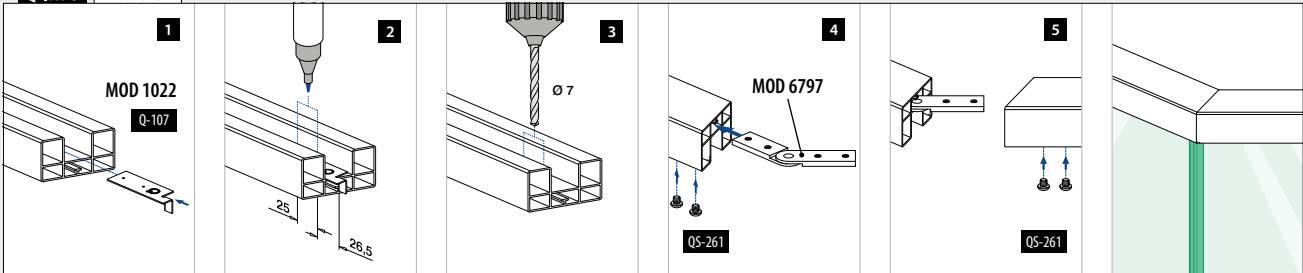

Q-INFO MOD 6797