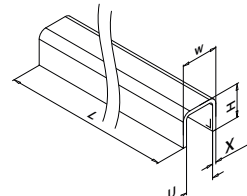

MOD 6944

Aluminium Børstet, anodisert

OUTDOOR	U	Q	T	W	H	
166944-050-13-18	13,25	Q-111	12,76	17,25	15	L = 5 m
166944-050-18-18	18	Q-98	16,76 - 17,52	22	20	L = 5 m
166944-050-22-18	22	Q-99	21,52	26	20	L = 5 m

Aluminium Black Line

OUTDOOR	U	Q	T	W	H	
166944-050-13-82	13,25	Q-111	12,76	17,25	15	L = 5 m
166944-050-18-82	18	Q-98	16,76 - 17,52	22	20	L = 5 m
166944-050-22-82	22	Q-99	21,52	26	20	L = 5 m

NEW

NEW

NEW

MOD 6960

304 Børstet

INDOOR	U	X	T	W	H	
136960-050-24-12	24	3	8 - 21,52	30	27	L = 5 m

316 Børstet

OUTDOOR	U	X	T	W	H	
146960-050-24-12	24	3	8 - 21,52	30	27	L = 5 m
146960-050-34-12	34	3	8 - 31,52	40	37	L = 5 m

316 Black Line

OUTDOOR	U	X	T	W	H	
146960-050-24-82	24	3	8 - 21,52	30	27	L = 5 m

NEW

MOD 6961

304 Børstet

INDOOR	U	X	T	W	H	
136961-050-24-12	24	2	8 - 21,52	28	26	L = 5 m

316 Børstet

OUTDOOR	U	X	T	W	H	
146961-050-24-12	24	2	8 - 21,52	28	26	L = 5 m
146961-050-34-12	34	2	8 - 31,52	38	36	L = 5 m

Q-INFO MOD 6944

Q-INFO Aluminium

Q-INFO MOD 6960 / 6961

Q-INFO 304 316

Q-INFO

Q-INFO MOD 6960 / 6961