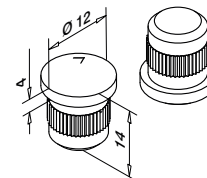

Høyre

MOD 0833

316	Børstet			
OUTDOOR	Ø			
140833-000-12	12	QS-16	472	4

MOD 0831

316	Børstet			
OUTDOOR	Ø			
140831-000-12	12	QS-16	472	4

Fyllinger

Endelokk

I kombinasjon med MOD 0831 og MOD 1900