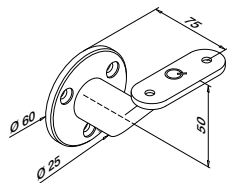

SELL OUT

Bare så lenge lageret varer.

Q-INFO | MOD 0118

Q-INFO | MOD 0519

For flatt rør

MOD 0126

304	Børstet		
INDOOR			
130126-000-12		QS-12 472	2
316	Børstet		
OUTDOOR			
140126-000-12		QS-13 472	2

International Design Model Protection