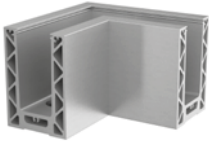

Bunnprofiler

Hjørner, toppmontert

Innvendig og utvendig hjørne

MOD 8611

Aluminium Rå

168611-00-00 █ 457 - 463 1

Aluminium Børstet, anodisert

OUTDOOR

168611-00-18 █ 457 - 463 1

International Design Model Protection