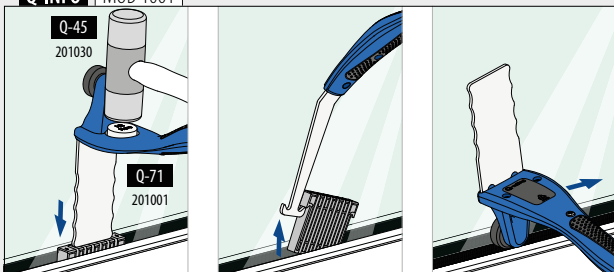

Q-INFO MOD 1001