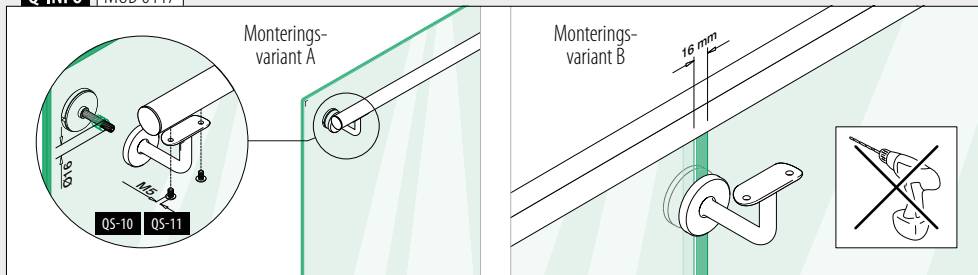

Q-INFO MOD 0117