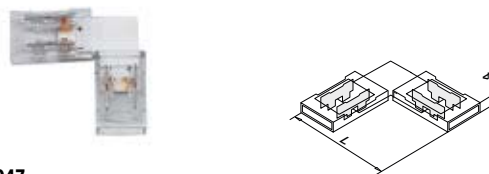

Universell kobling mellom kabler

MOD 0046

INDOOR	For MOD	V	
200046-008	0070, 0071	24 / 48	1
200046-010	0080, 0090	24 / 48	1

NEW IP20

Universell hjørnekobling

MOD 0047

INDOOR	For MOD	V	L	
200047-008	0070, 0071	24 / 48	25	1
200047-010	0080, 0090	24 / 48	30	1