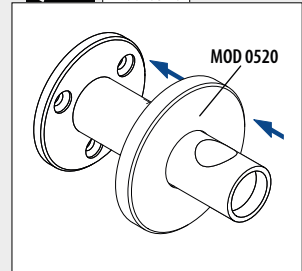

Q-INFO MOD 0520