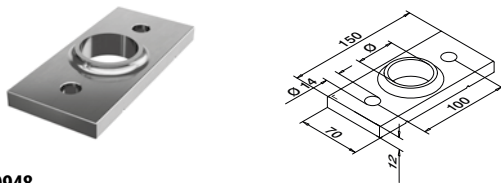

MOD 0948

316	Rå				
OUTDOOR		Ø			
140948-042-00		42,4		QS-225	473
140948-048-00		48,3		QS-225	473