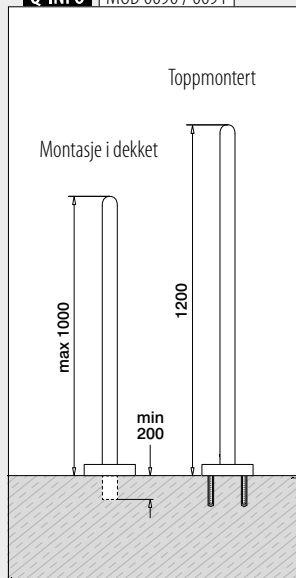

316		Børstet		
OUTDOOR	W	Ø		
140091-248-09-12	900	48,3 x 2,0	1	
140091-248-12-12	1200	48,3 x 2,0	1	

Dekkopper

MOD 0511

316		Børstet		
OUTDOOR	Ø	D		
140511-048-12	48,3	120	2	

Q-INFO MOD 0090 / 0091

Q-INFO MOD 0090 / 0091