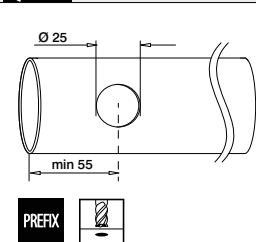

Q-INFO

Vi anbefaler å frese hull. Hvis ikke det er mulig, bør en stepbor brukes. Alltid grad borehull og fjern borerester for å unngå skade på ledning. Ikke start installasjon av LED-lys før alle hullene har blitt gradet innvendig og utvendig.

MOD 0900

351

MOD 0900

367