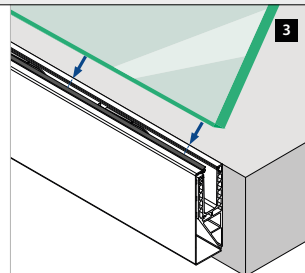

Q-INFO MOD 8245