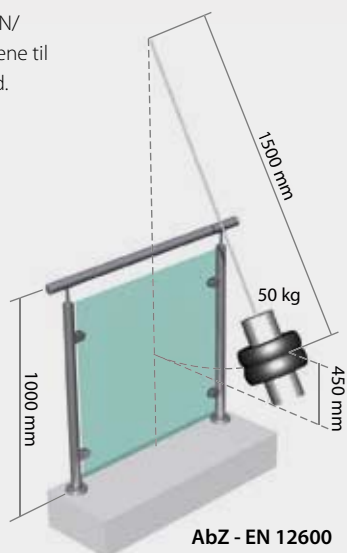

KRYSTALLKLART, HELT SIKKERT

Selv om du tenker på glass som et skjørt materiale, er det faktisk ekstremt sterkt. Det gjør det til et perfekt valg for rekkverksfyllinger. Og når du kombinerer det med Q-railings utrolig robuste glassholdere, har du et så godt som evigvarende rekkverk. Vi vet det fordi vi har prøvd! På vårt interne testanlegg utfører vi kontinuerlig omfattende tester på produktene våre. I tillegg utføres omfattende testing av sertifiserte, uavhengige testinstitusjoner og ledende myndigheter.

Som et resultat av dette kan du forvente at våre glassklemmer kan motstå dynamiske belastninger på opp til 50 kg, uavhengig om du velger herdet laminert glass eller monolittisk glass (6 – 21,52 mm). Systemet oppfyller kravene i den internasjonale NEN/EN 12600-standarden.

SERTIFISERING

Glassklemmene våre er testet i henhold til testmetoden DIN/EN 12600 og oppfyller kravene til AbZ-godkjenning i Tyskland.