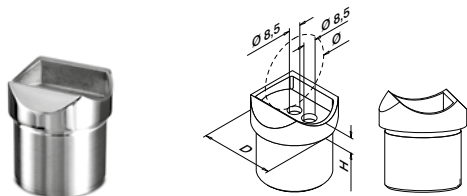

For rundt rør