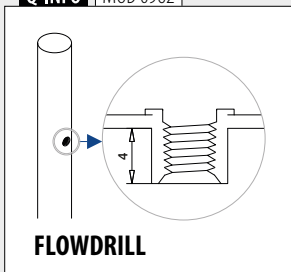

MOD 0962

	316	Børstet			
	OUTDOOR		Ø	B	
140962-242-90-12	42,4	x 2,0	75	QS-58	467
140962-248-90-12	48,3	x 2,0	80	QS-58	467

Q-INFO | MOD 0962

FLOWDRILL

Q-INFO

25

Sjekk også ut våre prefix muligheter.

Stolper