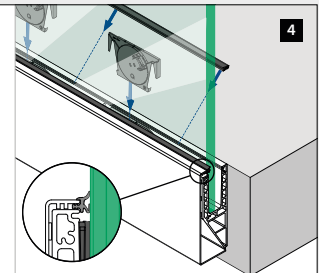

Q-INFO MOD 8245