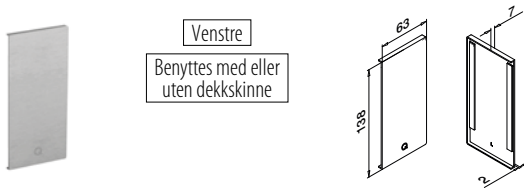

Ekstra tilkoblingspinner

Q-INFO MOD 8130

Q-INFO MOD 8130

Mellomliggende gummi

Q-INFO MOD 8437

Monterings-
anvisning:
<https://arco.de/bfcUSv>

Endelokk, sidemontert

MOD 8132