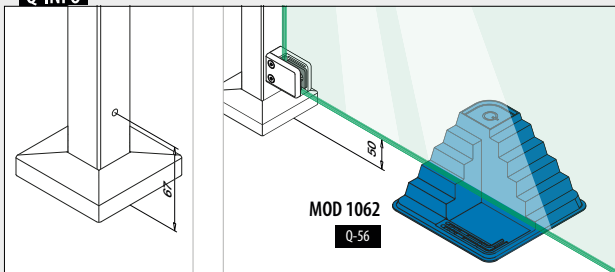

Q-INFO

MOD 1062
Q-56