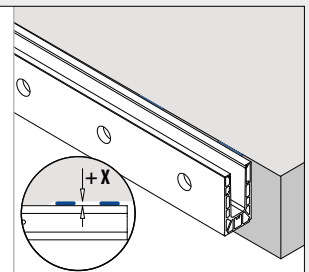

Monterings-
anvisning:
[https://q-ne.ws/
Strong23](https://q-ne.ws/Strong23)

Q-INFO MOD 8636

Dekklokk, sidemontert

Benyttes uten dekkskinne

MOD 8238

Plast	Aluminiumsgrå RAL 9006
INDOOR	
158238-36	10

Dekkskinne, sidemontert