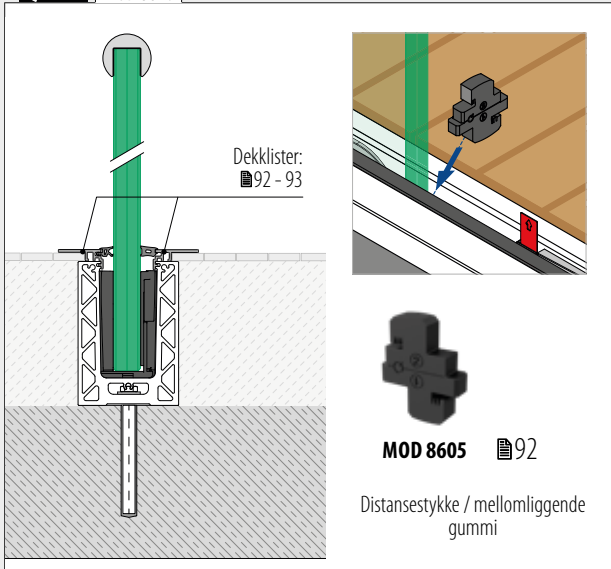

Q-INFO MOD 8610

Dekklister: █ 92 - 93