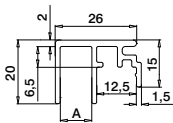

MOD 6973

Aluminium Rå

166973-50-00 L = 5 m

Aluminium Børstet, anodisert

OUTDOOR

166973-50-18 L = 5 m

PREFIX

For Smart toppmontert og F bunnprofiler