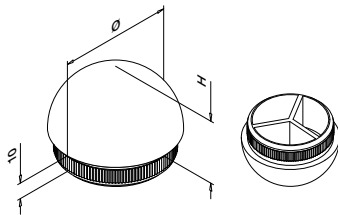

MOD 5730 - EASY HIT®

304 Børstet

INDOOR	For rør Ø	H	
135730-233-12	33,7 x 2,0	17	2
135730-242-12	42,4 x 2,0	21	2
SELL OUT 135730-042-12	42,4 x 2,6	21	2
SELL OUT 135730-248-12	48,3 x 2,0	24	2

316 Børstet

OUTDOOR		
145730-242-12	42,4 x 2,0	21