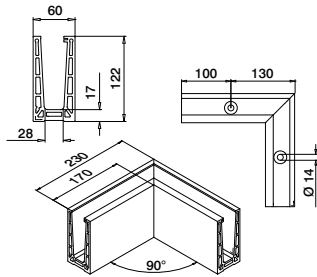

Hjørner, toppmontert