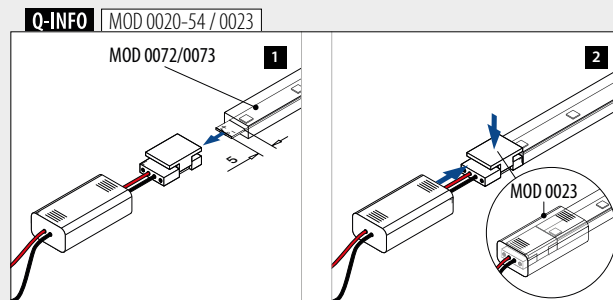

MOD 0023	OUTDOOR	
200023		1

IP54

SELL OUT Bare så længe lageret varer.