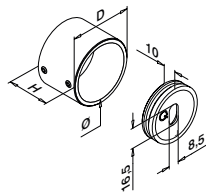

Veggflens

MOD 0504