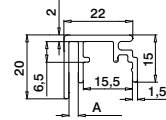

MOD 6979

Aluminium Rå

166979-002-50-00 L = 5 m

Aluminium Børstet, anodisert

OUTDOOR

166979-002-50-18 L = 5 m

NEW

PREFIX

For Prime
toppmontert bunnprofiler