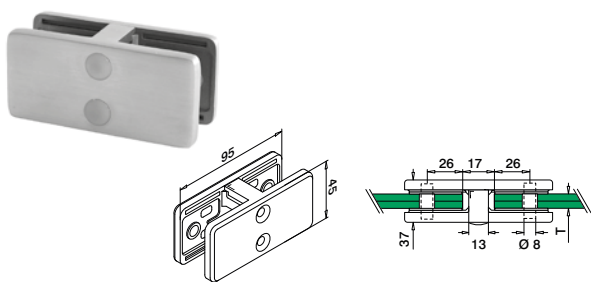

Q-INFO MOD 2870

Q-INFO MOD 2890

Q-INFO MOD 2870 / 2890

Glasskoblinger - for glasstykkelse 16,76 - 21,52 mm

MOD 4270

316	Børstet		
OUTDOOR		T	
144270-22-12		Se T i MOD 5042	2

International Design Model Protection