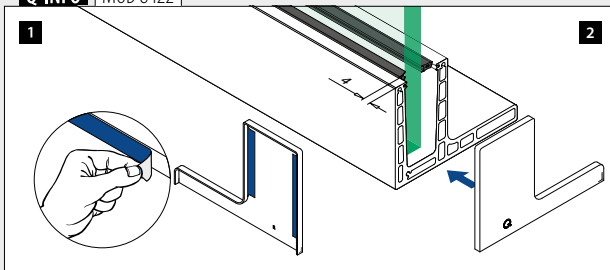

Q-INFO MOD 8422