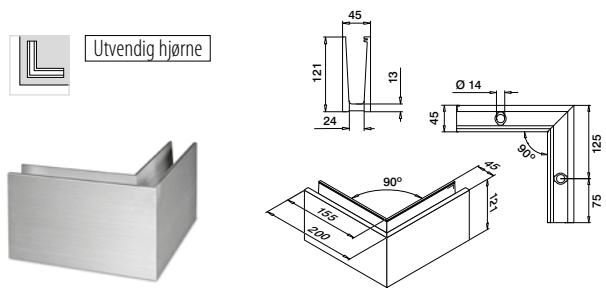

SELL OUT 168010-050-99-00 L = 5 m

Hjørner, toppmontert

MOD 8011

Aluminium Børstet, anodisert

OUTDOOR

SELL OUT 168011-01-18 457 - 463 1

MOD 8011

Aluminium Børstet, anodisert