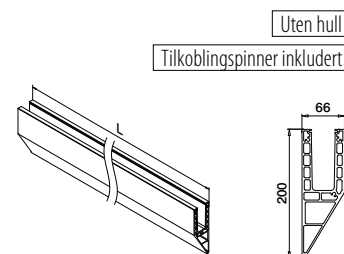

Uten hull

Tilkoblingspinner inkludert

MOD 8240

Aluminium	Børstet, anodisert			L = 5 m
168240-050-99-18				L = 5 m

International Design Model Protection