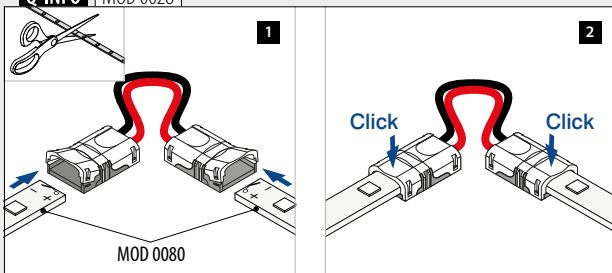

Q-INFO MOD 0028