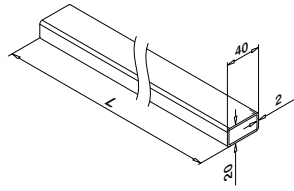

Håndløpere

Rør

Q-TUBE