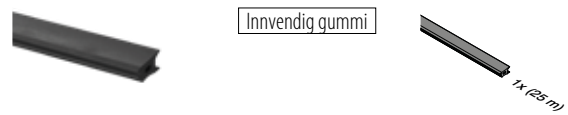

Tilbehør

Single gummi

MOD 8207

Tilbehør

208207-250-00	L = 25 m	

NEW