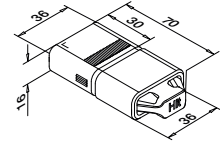

MOD 4504

304 Børstet

INDOOR

For rør ☐

134504-020-12 40 x 20 x 2,0 QS-55 470 / QS-26 472 2

316 Børstet

OUTDOOR

144504-020-12 40 x 20 x 2,0 QS-55 470 / QS-27 472 2

Håndløpere

Koblinger