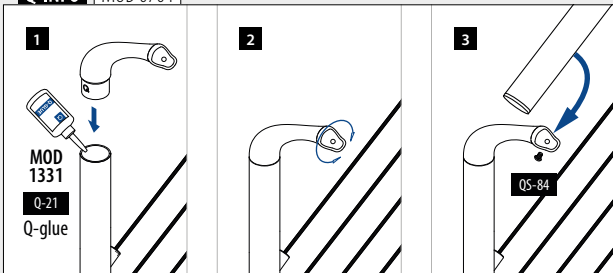

Q-INFO MOD 0704