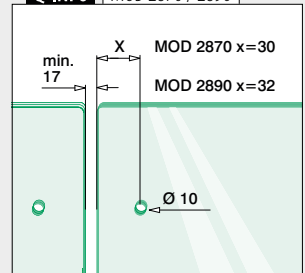

Q-INFO MOD 2870

Q-INFO MOD 2890

Q-INFO MOD 2870 / 2890

Glasskoblinger - for glasstykkelse 16,76 - 21,52 mm

MOD 4270

316	Børstet		
OUTDOOR		T	
144270-22-12		Se T i MOD 5042	2

International Design Model Protection