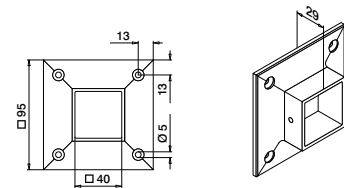

Koblinger

MOD 4301

304	Børstet		
INDOOR	For rør □		
134301-040-12	40 x 40 x 2,0		2
316	Børstet		
OUTDOOR			
144301-040-12	40 x 40 x 2,0		2

MOD 4304

304	Børstet		
INDOOR	For rør □		
134304-12	40 x 40 x 2,0		2
316	Børstet		
OUTDOOR			
144304-12	40 x 40 x 2,0		2

Koblinger

Justerbar

MOD 4317

304	Børstet		
INDOOR	For rør □		
134317-01	40 x 40 x 2,0		2

MOD 4317

304	Børstet		
INDOOR	For rør □		
134317-02	40 x 40 x 2,0		2

MOD 4312

304	Børstet		
INDOOR	For rør □		
134312-040-12	40 x 40 x 2,0		2
316	Børstet		
OUTDOOR			
144312-040-12	40 x 40 x 2,0		2

Veggflens

MOD 4505

304	Børstet		
INDOOR	For rør □		
134505-040-12	40 x 40 x 2,0	QS-5 471	2
316	Børstet		
OUTDOOR			
144505-040-12	40 x 40 x 2,0	QS-6 471	2

Q-INFO MOD 4317-01

Q-INFO MOD 4317-02