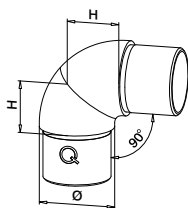

MOD 0317

304

Børstet

INDOOR	For rør Ø	H1	H2	H3	
130317-242-02	42,4 x 2,0	27	60	30	2
130317-248-02	48,3 x 2,0	30	65	35	2

0 - 90°