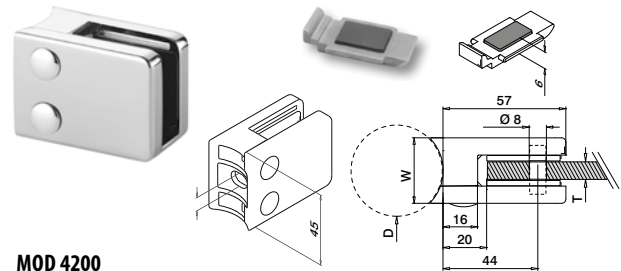

MOD 4200

316	Polert			
OUTDOOR	W	T		
144200-000-10	28	Se MOD 5042	QS-27	4

International Design
Model Protection

For rundt rør

Sikkerhetsplate følger med