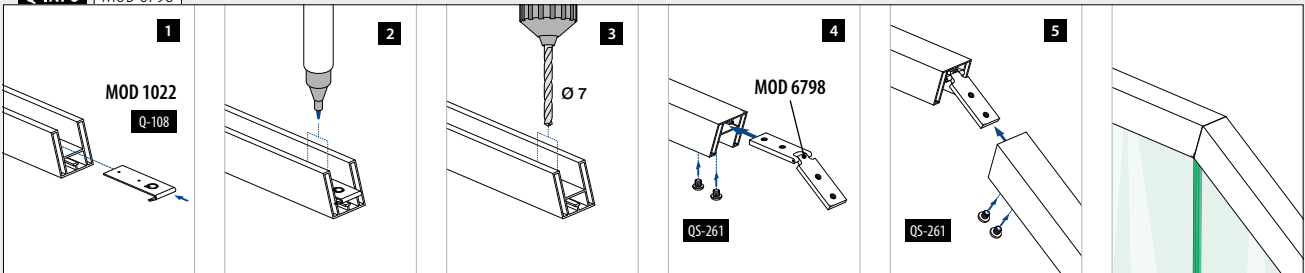

Q-INFO MOD 6311

Q-INFO MOD 6797

Q-INFO MOD 6798

Q-INFO MOD 6798

Oppover

Gjæring	45°	40°	35°	30°	25°	20°	15°	10°	5°	0°
Ytre vinkel	90°	100°	110°	120°	130°	140°	150°	160°	170°	180°
Avstand til kant	30,5	30,0	29,5	29,0	28,5	28,0	27,5	27,0	27,0	26,5