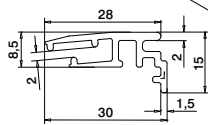

MOD 6975

Aluminium Rå

166975-010-50-00 10 L = 5 m

Aluminium Børstet, anodisert

OUTDOOR

166975-010-50-18 10 L = 5 m

NEW

PREFIX

For alle Strong bunnprofiler