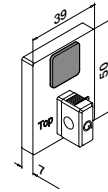

Endelukk for MOD 6830 / 6839

Bunn
Med sikkerhetslås

MOD 6832

Aluminium	Rå	
166832-01-00		2
Aluminium	Børstet, anodisert	
OUTDOOR		
166832-01-18		2

International Design Model Protection

Topp

MOD 6832 - EASY HIT®

Aluminium	Rå	
166832-02-00		2
Aluminium	Børstet, anodisert	
OUTDOOR		
166832-02-18		2

International Design Model Protection

Endelukk for MOD 6840 / 6849

Bunn
Skjøt

MOD 6842

Aluminium	Rå	
166842-01-00		2
Aluminium	Børstet, anodisert	
OUTDOOR		
166842-01-18		2

International Design Model Protection

Topp
Skjøt

MOD 6842 - EASY HIT®

Aluminium	Rå	
166842-02-00		2
Aluminium	Børstet, anodisert	
OUTDOOR		
166842-02-18		2

International Design Model Protection

Skrueskjulere

MOD 6838

Plast	Aluminiumsgrå RAL 9006	
156838-36		4

Q-INFO Aluminium

00

Rå

18

Børstet,
anodisert

Q-INFO MOD 6832-01

Q-INFO MOD 6842-01