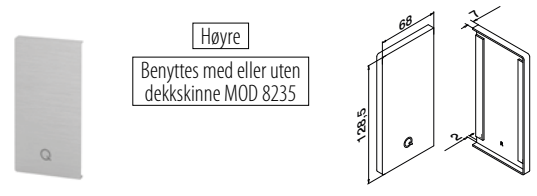

Endelukk, sidemontert

MOD 8232

Aluminium	Rå		
	Teip		
168232-01-00	Medfølger	1	
Aluminium	Børstet, anodisert		
OUTDOOR			
168232-01-18	Festet	1	

MOD 8232

Aluminium	Rå		
	Teip		
168232-02-00	Medfølger	1	
Aluminium	Børstet, anodisert		
OUTDOOR			
168232-02-18	Festet	1	