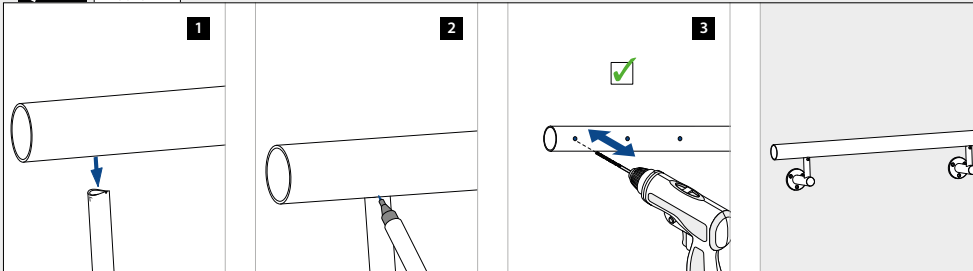

Q-INFO MOD 0142