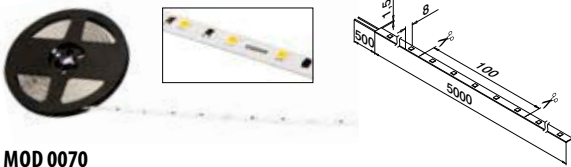

Transformator 12V
220...240V~, CE, uten plugg

MOD 0013

IN/OUTDOOR	P	
200013-030-66	30W	1

Q-INFO

Inne / ute

MOD 0051
1 - 25 LED-lys

MOD 0051
1 - 50 LED-lys

* EMI/EMC-samsvar må overholdes