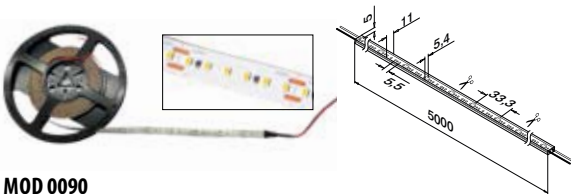

MOD 0090

INDOOR	Farge (K)	LED/m	W	Φ (lm/m)	☐
190090-050-40	Nøytralt hvitt	180	30	650	L = 5 m