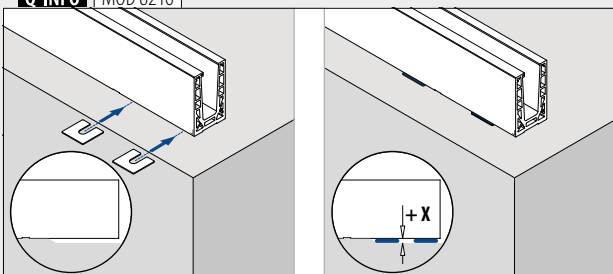

Q-INFO MOD 8216