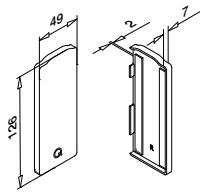

Festet

1

Høyre
Benyttes uten dekkskinne

MOD 8032

Aluminium Børstet, anodisert

OUTDOOR

Teip

SELL OUT 168032-02-18