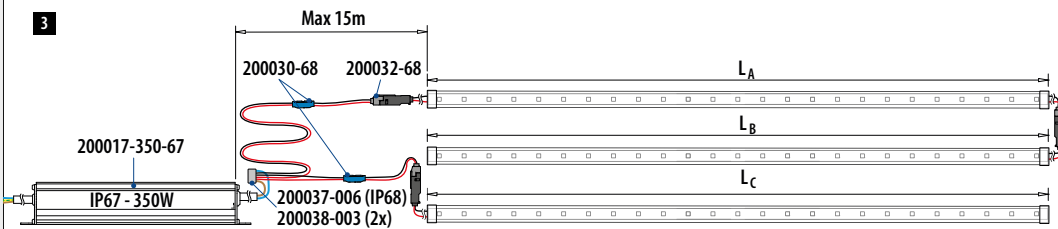

MOD 0080/0082
 $L_A + L_B \leq 38,00 \text{ m}$

3