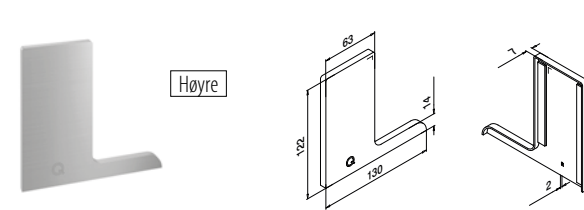

Endelokk, toppmontert

MOD 8122

Aluminium Børstet, anodisert

OUTDOOR

Teip

SELL OUT 168122-01-18 Festet 1

Bare så lenge lageret varer.

MOD 8122