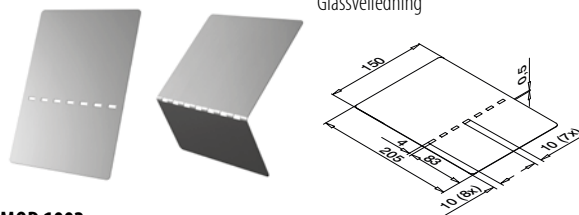

Monteringstilbehør

Glasstopper
Til trapper

MOD 8204 / 8304 / 8404

Tilbehør		For	
208204	Easy Glass® Smart	MOD 8230 / 8240	1
208304	Easy Glass® Smart+	MOD 8330	1
208404	Easy Glass® Prime	MOD 8430 / 8440	1

NEW

MOD 8105

Tilbehør		W	H	
208105-025		21,5	8	L = 2,5 m

MOD 8505

Tilbehør		W	H	
208505-025		31,5	8	L = 2,5 m

MOD 1002

Tilbehør		
201002		8

NEW

MOD 8205 / 8305 / 8405

MOD 8605

Tilbehør		H	W	W1	W2	
208205-010		44	37	30	17,5	5
NEW 208305-010		44	41	34	21,5	5
208405-010		45	47	35	25,5	5
NEW 208605-010		51	55	52	33	5

MOD 0842

Tilbehør		QS	
200842		QS-51	50