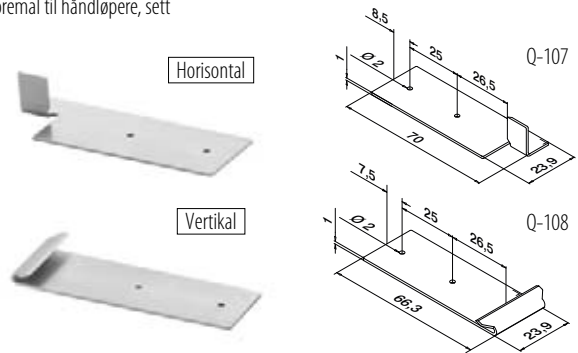

MOD 5961

Tilbehør		
	Q	
205961	Q-85	1

Boremål til glassstopper

MOD 1041

Tilbehør		
	Q	
201041	Q-117	1

NEW

Boremål til håndløpere, sett

MOD 1022

Tilbehør		
	Q	
201022	Q-107/Q-108	1