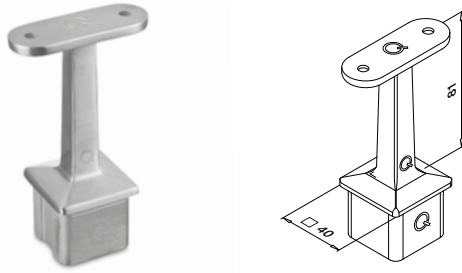

For flatt rør