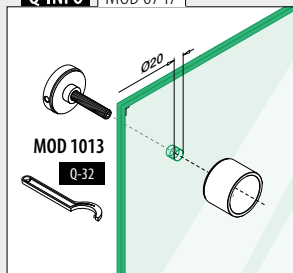

Q-INFO MOD 0747