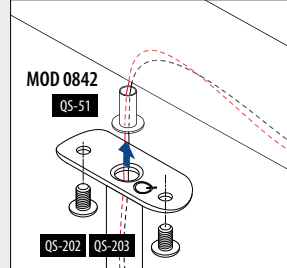

Q-INFO | MOD 0710 / 0711-04x-01

Q-INFO | MOD 0710 / 0711-04x-01

Q-INFO | MOD 0718 / 0719

Med ledningskanal

For rundt rør

**MOD 0770**

	304	Børstet					
INDOOR	D	Ø		H			
130770-042-12	42,4 x 2,0	42,4	MOD 0782-24	9	QS-26	472 2	