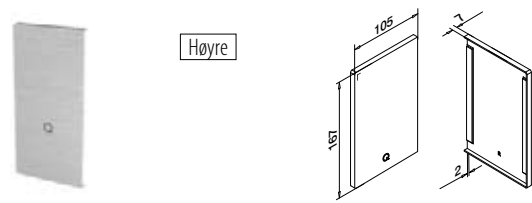

Ekstra tilkoblingspinner

Endelukk, sidemontert

MOD 8632

Aluminium	Rå		
		Teip	
168632-41-00		Medfølger	1
Aluminium	Børstet, anodisert		
OUTDOOR			
168632-41-18		Festet	1

NEW

MOD 8632

Aluminium	Rå		
		Teip	
168632-42-00		Medfølger	1
Aluminium	Børstet, anodisert		
OUTDOOR			
168632-42-18		Festet	1