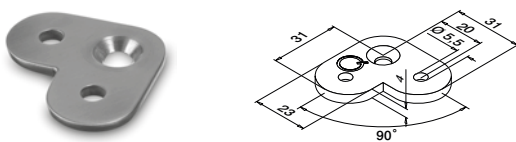

MOD 1802

304		Børstet		
INDOOR				
131802-000	QS-48	472 / QS-10	472	8

For rundt rør