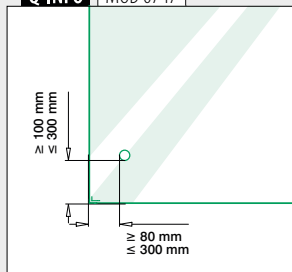

Q-INFO MOD 0747