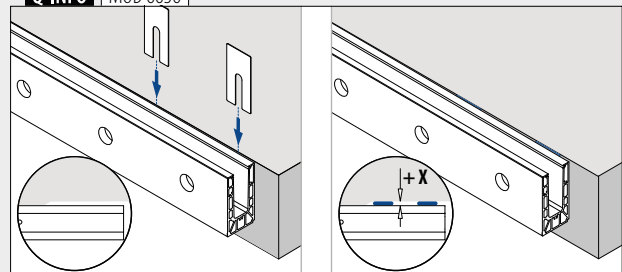

Q-INFO MOD 6636