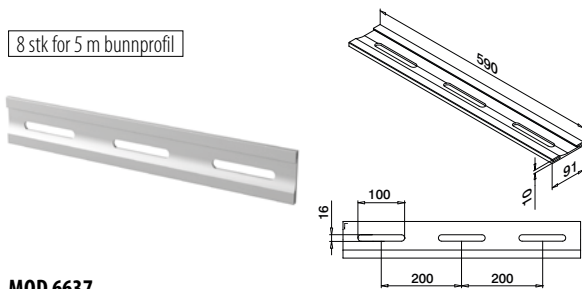

MOD 1360

Tilbehør	Q	W	L	
201360	Q-53	9	33 m (til 11 m dekkskinner)	1

Q-INFO | MOD 6625

Q-INFO | MOD 6625-050-00 / 1360

Q-INFO | Aluminium

Dreneringsprofiler, sidemontert

8 stk for 5 m bunnprofil

MOD 6637