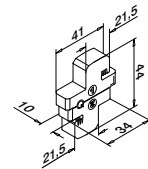

Bunnprofiler

Distansestykke / mellomliggende gummi