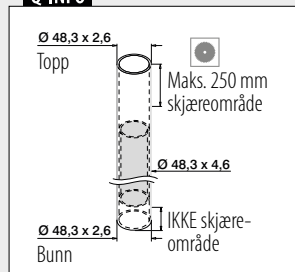

Q-INFO

MOD 0935

304		Børstet				
INDOOR	Ø	H1	H2	H3	📦	
130935-242-00-12	42,4 x 2,0	340	125	35	1	

MOD 0935

304		Børstet				
INDOOR	Ø	H1	H2	H3	📦	
130935-242-01-12	42,4 x 2,0	405	160	45	1	

MOD 083x, 0840
395

MOD 0937