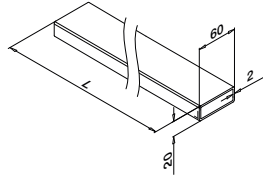

SELL OUT Bare så lenge lageret varer.

Q-INFO MOD 4711

Q-INFO MOD 4719

Håndløpere

Rør

Q-TUBE

MOD 4900

316	Børstet		
OUTDOOR			
144900-062-25-12	60 x 20 x 2,0	L = 2,5 m	
144900-062-50-12	60 x 20 x 2,0	L = 5 m	
316	Black Line		
OUTDOOR			
NEW 144900-062-50-82	60 x 20 x 2,0	L = 5 m	