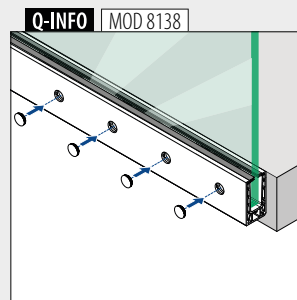

SELL OUT Bare så lenge lageret varer.