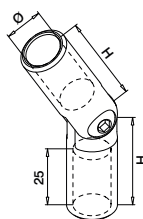

For bolt

-90°
+90°