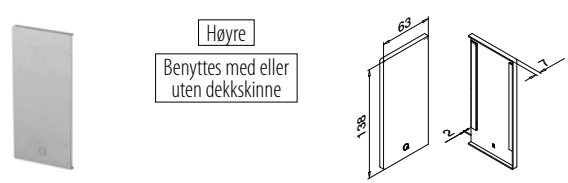

Aluminium Børstet, anodisert

OUTDOOR

Teip

SELL OUT 168132-01-18

Festet

1

MOD 8132

Aluminium Børstet, anodisert