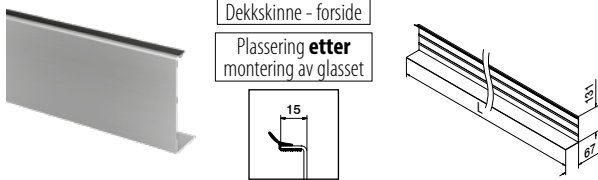

Dekkskinner, sidemontert

MOD 8235

Aluminium Rå

Teip

SELL OUT	168235-050-00	Medfølger ikke*	L = 5 m
----------	---------------	-----------------	---------

Aluminium Børstet, anodisert

OUTDOOR

SELL OUT	168235-050-18	Festet	L = 5 m
----------	---------------	--------	---------