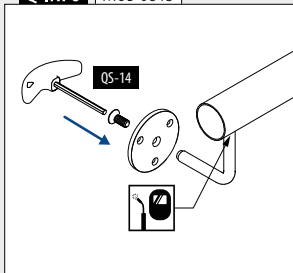

Q-INFO | MOD 0814

Q-INFO | MOD 0815

Q-INFO | MOD 0816

Dekkapper

MOD 4511

304	Børstet		
INDOOR		H	
134511-040-12	108	25	2
316	Børstet		
OUTDOOR			
144511-040-12	108	25	2

MOD 4513

316	Børstet		
OUTDOOR			
144513-063-12			2