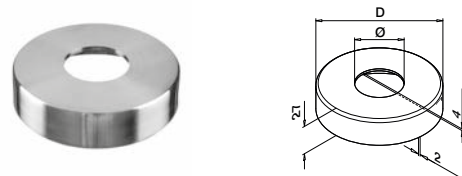

Dekkapper

MOD 0511

304		Børstet					
INDOOR	Ø	D					
130511-042-12	42,4	110					2
130511-048-12	48,3	120					2
316		Børstet					
OUTDOOR	Ø	D					
140511-042-12	42,4	110					2
140511-048-12	48,3	120					2