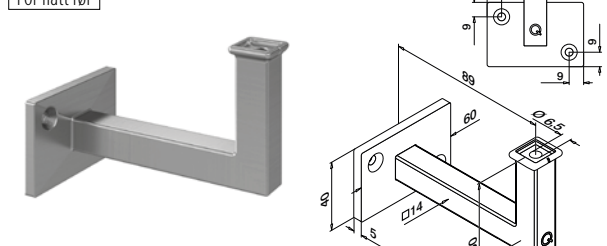

MOD 4112

304 Børstet

INDOOR		
134112-000-12	QS-5 471 / QS-54 472	2

316 Børstet

OUTDOOR		
NEW 144112-000-12	QS-6 471 / QS-70 472	2

For flatt rør