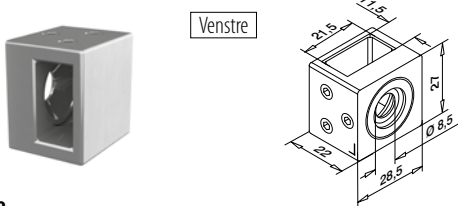

Kryssholdere

Rektangulære ☐

MOD 4828

316	Børstet			
OUTDOOR	For rør ☐			
144828-01-12	20 x 10 x 1,0	QS-20	472	4

NEW