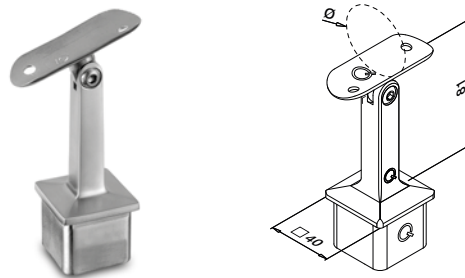

MOD 4718

304		Børstet	
INDOOR	Ø	For rør □	
134718-042-12	42,4	40 x 40 x 2,0	QS-10 472 2
134718-048-12	48,3	40 x 40 x 2,0	QS-10 472 2
316		Børstet	
OUTDOOR			
144718-042-12	42,4	40 x 40 x 2,0	QS-11 472 2