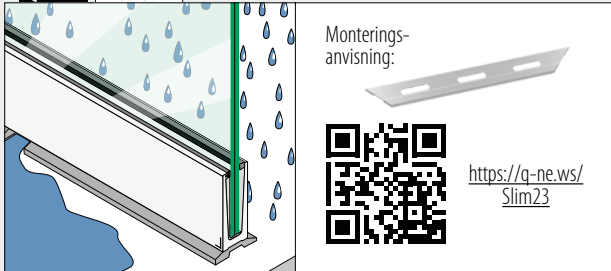

Q-INFO MOD 8017