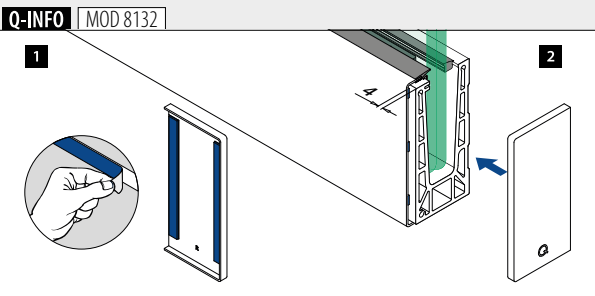

SELL OUT Bare så lenge lageret varer.