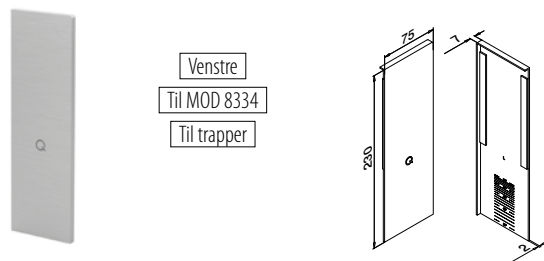

Venstre
Til MOD 8334
Til trapper

MOD 8333

Aluminium	Børstet, anodisert		
OUTDOOR	Teip		
168333-41-18	Festet	1	

NEW