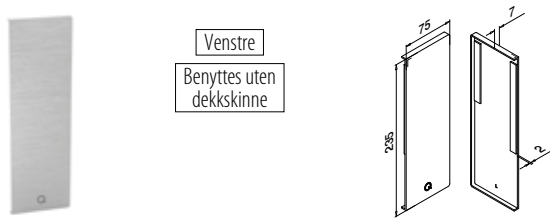

*Hullets plassering kan avvike pga. produksjonsmetode.

Endelukk, sidemontert

Venstre
Benyttes uten dekkskinne

MOD 8442

Aluminium	Rå		
	Teip		
168442-01-00	Medfølger		1
Aluminium	Børstet, anodisert		
OUTDOOR			
168442-01-18	Festet		1