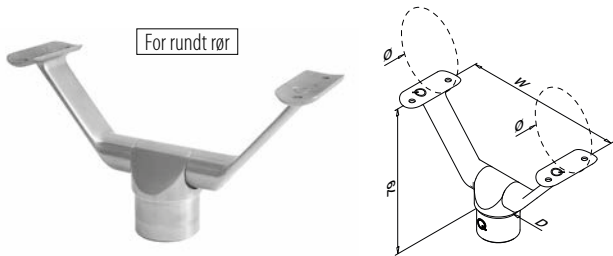

MOD 0696

316		Børstet			
OUTDOOR	D	H			
140696	48,3 x 2,0	80			2

Q-INFO | MOD 0714

Q-INFO | MOD 0697 / 0699

Q-INFO | MOD 0697 / 0699

MOD 0693

316	Børstet					
OUTDOOR	D	Ø	W			
140693-042-12	42,4 x 2,0	42,4	170	QS-11	472	2