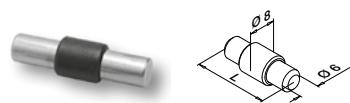

Tilbehør

Sikkerhetspinner

Valgfri bruk til MOD 2500

MOD 5015

Tilbehør		L	
205015-25	25	4	

SELL OUT Bare så lenge lageret varer.

GLASSKLEMMER

HOLDERE FOR GLASS