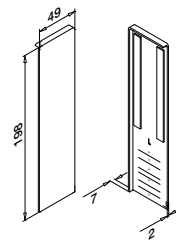

MOD 8032

Aluminium Børstet, anodisert

OUTDOOR

Teip

SELL OUT 168032-02-18

Festet

1

Venstre
Benyttes med eller uten dekkskinne
Til trapper