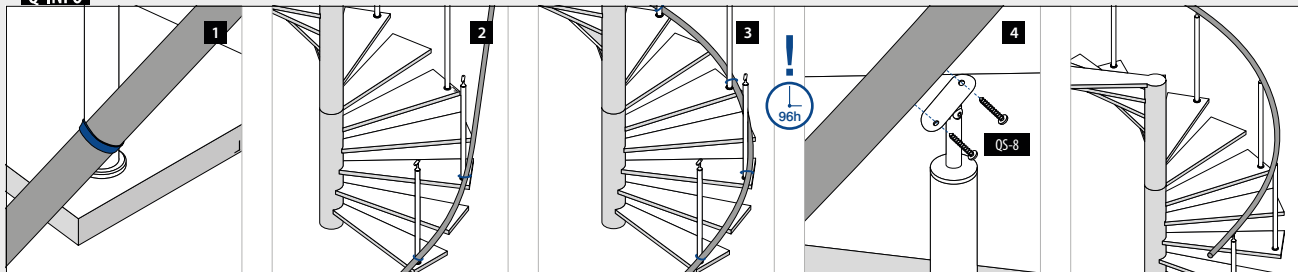

MOD 0990

Bøk	Ubehandlet tre	
INDOOR	Ø	
170990-042-36-39	42,0	L = 3,6 m
170990-042-66-39	42,0	L = 6,6 m

PREFIX

Se installasjonsinstruksjonene som medfølger produktet.
Tre er et naturprodukt. Fargen kan variere.

Q-INFO

Q-INFO

Ø 42 R_{min} : 840 mm

Hvis oppbevart i emballasjen,
er bearbeiding mulig inntil fire
måneder etter levering.

Q-INFO