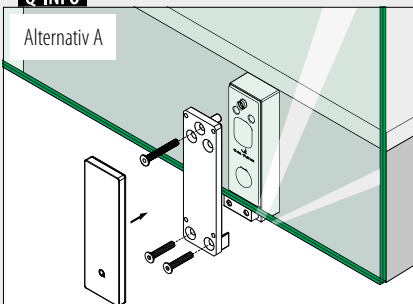

Q-INFO

Alternativ A