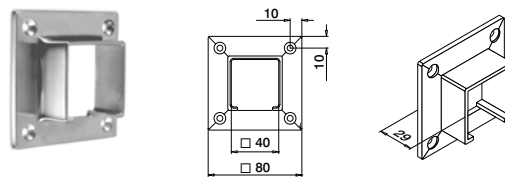

Veggflens

Kvadratiske ☐

MOD 6545

304	Børstet			
INDOOR	☐	☐		
136545-040-12	40 x 40		QS-7 471	2
316	Børstet			
OUTDOOR				
146545-040-12	40 x 40		QS-50 471	2