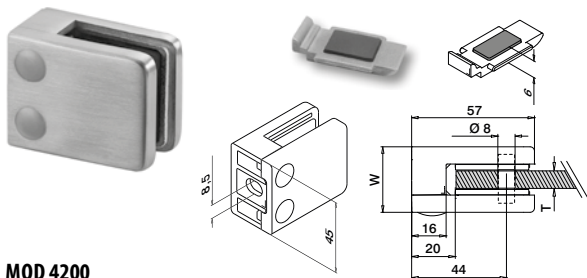

Plateadaptere - MOD 4200

For flatt rør

Sikkerhetsplate følger med