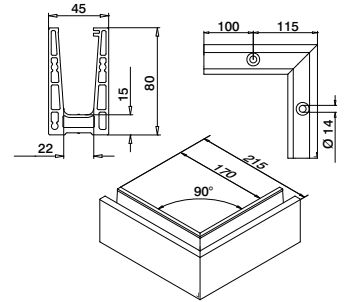

MOD 6611

Aluminium Børstet, anodisert
OUTDOOR

166611-01-18 ■ 457 - 463 1

Utvendig hjørne