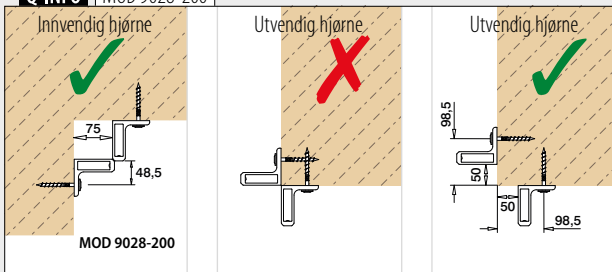

Q-INFO MOD 9028

Q-INFO Plast

Q-INFO Aluminium

Q-INFO MOD 9028-200

Q-INFO MOD 9028

Glassprofiler

MOD 5951

Aluminium	Børstet, anodisert		
165951-050-00	QS-267 471	L = 5 m	
Aluminium	Pulverlakkert RAL 7016		
OUTDOOR			
165951-050-18	QS-267 471	L = 5 m	
Aluminium	Pulverlakkert RAL 7016, ru overflate		
OUTDOOR			
165951-050-33	QS-267 471	L = 5 m	
Aluminium	Black Line		
OUTDOOR			
NEW	165951-050-82	QS-267 471	L = 5 m