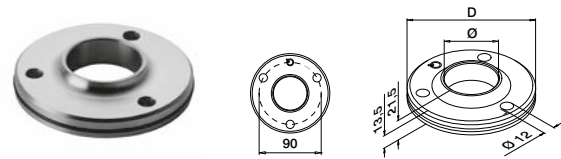

Flenser for rekkverksstolper

MOD 0940

304		Rå			
INDOOR	Ø	B	D		
130940-042	42,4	75	100	QS-59	467
130940-048	48,3	80	100	QS-59	467

316		Rå			
OUTDOOR	Ø	B	D		
140940-042	42,4	75	100	QS-58	467
140940-048	48,3	80	100	QS-58	467

MOD 0941

316		Rå			
OUTDOOR	Ø	B	D		
140941-048	48,3	90	120	QS-58	467

MOD 3504

304		Rå			
INDOOR	Ø	B	D		
133504-042	42,4	80	105	QS-272	464 / QS-59
133504-048	48,3	90	115	QS-272	464 / QS-59

316		Rå			
OUTDOOR	Ø	B	D		
143504-042	42,4	80	105	QS-273	464 / QS-58
143504-048	48,3	90	115	QS-273	464 / QS-58

MOD 3502

304		Rå			
INDOOR	Ø	B	D		
133502-042	42,4	80	105	QS-35	467
133502-048	48,3	90	115	QS-35	467

316		Rå			
OUTDOOR	Ø	B	D		
143502-042	42,4	80	105	QS-34	467
143502-048	48,3	90	115	QS-34	467

MOD 3505

316		Rå			
OUTDOOR	Ø	D			
143505-048	48,3	115	QS-273	464	

Q-INFO | MOD 3504

Q-INFO | MOD 0940

Q-INFO | MOD 0941

Q-INFO | MOD 3502 / 3505 / 3504