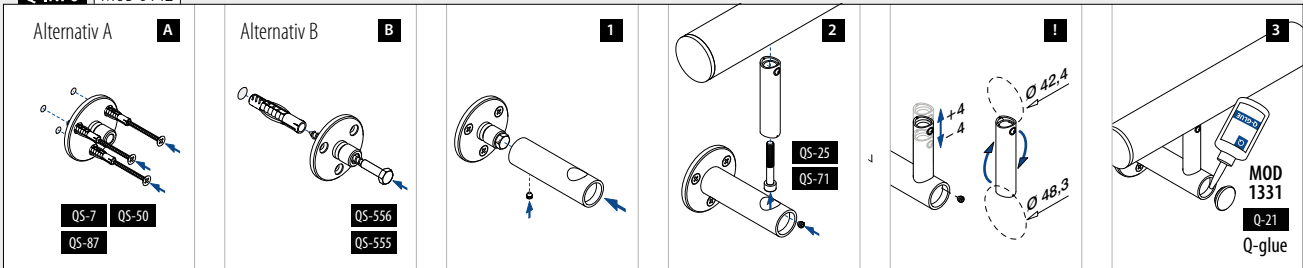

OUTDOOR

140520-12	2
-----------	---

Q-INFO MOD 0142

Q-INFO MOD 0520

Q-INFO MOD 0142

For rundt rør

MOD 0110

316	Børstet		
OUTDOOR	Ø		
140110	42,4	QS-11	472 2