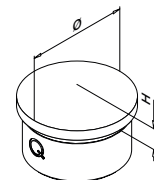

MOD 5729 - EASY HIT®

Plast Rustfri effekt

INDOOR	For rør Ø	H	
155729-233	33,7 x 2,0	8	2
155729-242	42,4 x 2,0	9	2
155729-248	48,3 x 2,0	9	2