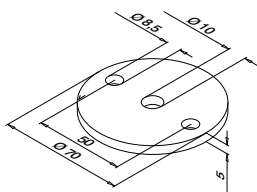

Flenser til håndløperholdere

MOD 1937

304	Børstet	
INDOOR		
131937		4

MOD 1936

304	Børstet	
INDOOR		
131936	QS-56	4

MOD 1939

304	Børstet	
INDOOR		
131939	QS-3	8

MOD 1810
 379

MOD 1801
 379

MOD 1802
 379

Sveisedeler til håndløperholdere

MOD 0813

304	Børstet	
INDOOR		
130813	QS-14	2

MOD 0814

304	Børstet	
INDOOR		
130814-670		2

MOD 0815

304	Børstet	
INDOOR		
130815		2

MOD 0816

304	Børstet	
INDOOR		
130816	QS-14	2

Q-INFO | MOD 0813

Q-INFO | MOD 0814

Q-INFO | MOD 0815

Q-INFO | MOD 0816