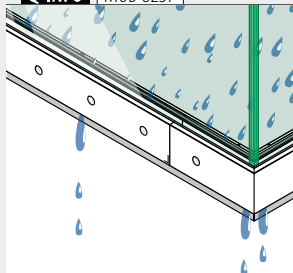

Q-INFO MOD 8237