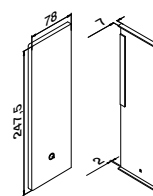

MOD 8442

Aluminium	Rå	Teip	
168442-41-00		Medfølger	1
Aluminium	Børstet, anodisert		
OUTDOOR			
168442-41-18		Festet	1

NEW

Høyre
Til MOD 8444