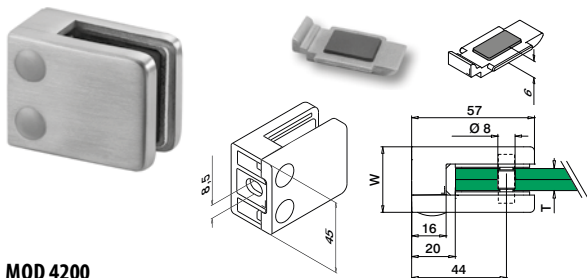

Glassklemmer - MOD 4200

For flatt rør

Sikkerhetsplate følger med

MOD 4200

304	Børstet						
INDOOR	W	T					
134200-000-12	28	Se MOD 5042	QS-26	474	4		
316	Børstet						
OUTDOOR	144200-000-12	28	Se MOD 5042	QS-27	474	4	
316	Polert						
OUTDOOR	144200-000-10	28	Se MOD 5042	QS-27	474	4	
316	Black Line						
OUTDOOR	144200-000-82	28	Se MOD 5042	QS-27	474	4	
Sink	INDOOR	104200-000-...	30	Se MOD 5042	QS-28	474	4

International Design
Model Protection

For rundt rør

Sikkerhetsplate følger med