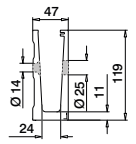

MOD 8030

Aluminium Børstet, anodisert

OUTDOOR

SELL
OUT

168030-050-00-18

■ 457 - 463

L = 5 m