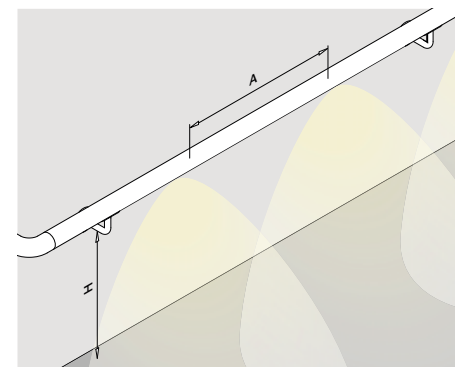

Q-INFO

Lyseffekt på gulv/trapp med et 900 mm høyt rekkverk

Høyde (mm) fra ffl (finished floor level/ferdig gulvnivå): 900mm

Avstand fra vegg (mm)	Avstand (A) mellom LED-lys (mm)					
	400		600		1000	
	IP20	IP66	IP20	IP66	IP20	IP66
0	52 lx	56 lx	35 lx	37 lx	20 lx	22 lx
600	32 lx	35 lx	22 lx	24 lx	13 lx	14 lx

Q-railing anbefaler 600 mm avstand mellom LED-lys for best lyseffekt.

Alle viste lysberegninger er veiledende, da lokale forhold vil variere. Det anbefales sterkt at du rådfører deg med en elektriker for å fastslå hvilke krav som gjelder.