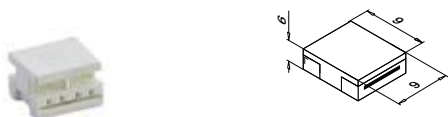

LED strip kobling