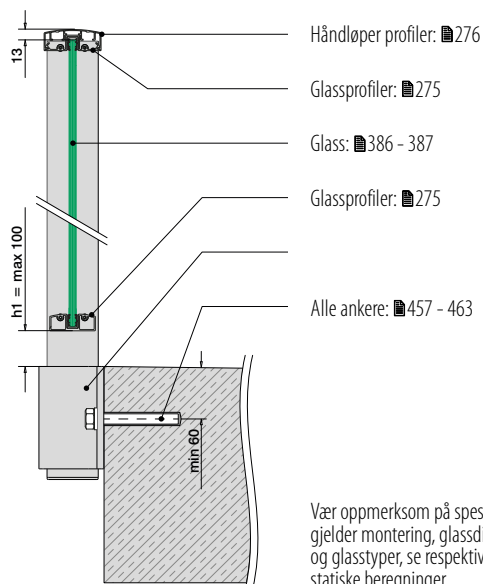

Rekkverksstolper, sidemontert

MOD 0561

Aluminium	Rå	Hp	
160561-129-00		1290	1
160561-149-00		1490	1
Aluminium	Børstet, anodisert		
OUTDOOR			
160561-129-18		1290	1
160561-149-18		1490	1
Aluminium	Pulverlakkert RAL 7016, ru overflate		
OUTDOOR			
160561-129-33		1290	1
160561-149-33		1490	1

Beregning - rekkverksstolper, sidemontert

Rekkverks høyde (H) + 140 mm = høyde rekkverksstolper (Hp)

Rekkverks høyde (H)	Høyde rekkverksstolper (Hp)
1000 mm	1290 mm
1200 mm	1490 mm