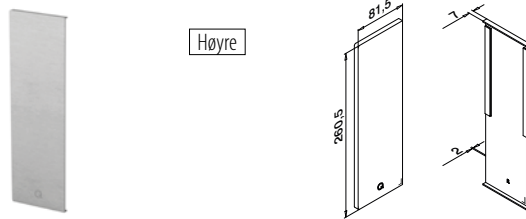

Endelokk, sidemontert

MOD 8542

Aluminium	Børstet, anodisert		
OUTDOOR	Teip		
168542-01-18	Festet	1	

Høyre

MOD 8542

Aluminium	Børstet, anodisert		
OUTDOOR	Teip		
168542-02-18	Festet	1	

Dekkskinner, sidemontert

MOD 8545

Aluminium	Børstet, anodisert		
OUTDOOR	Teip		
168545-050-18	Festet	L = 5 m	

Q-INFO MOD 8542

Q-INFO MOD 8545