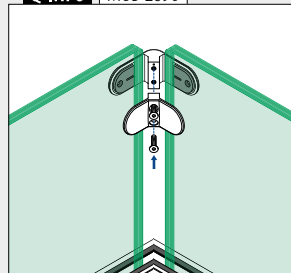

Q-INFO MOD 2890