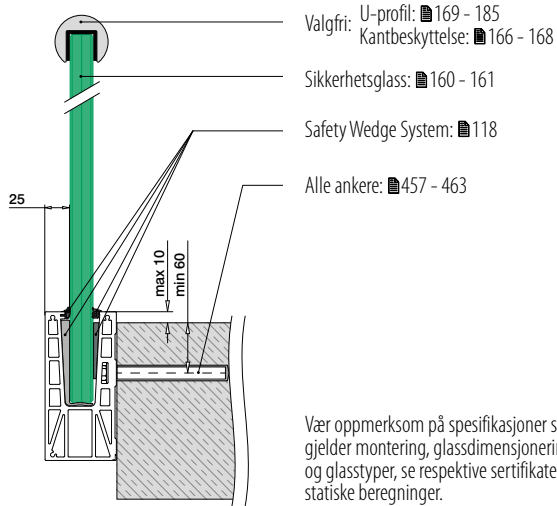

Bunnprofiler

Bunnprofil, sidemontert

Vær oppmerksom på spesifikasjoner som gjelder montering, glassdimensjonering og glasstyper, se respektive sertifikater og statiske beregninger.