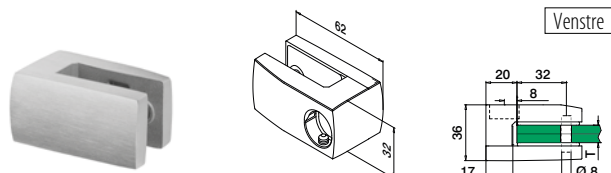

MOD 2900

316

Børstet

OUTDOOR

T

SELL OUT 142900-02-12

Se T i MOD 5029

2

International Design Model Protection