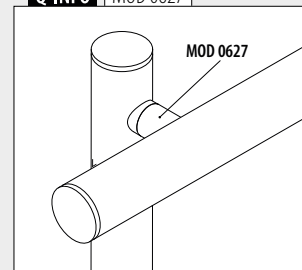

Q-INFO MOD 0627