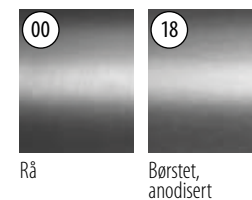

Rå

Børstet, anodisert