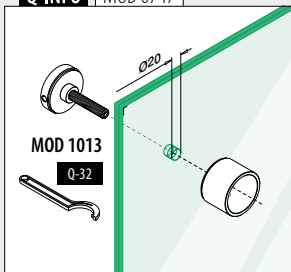

Q-INFO MOD 0747