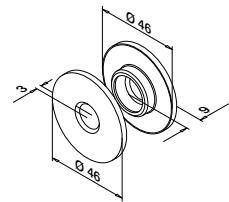

Gummiinnlegg for glassadptere