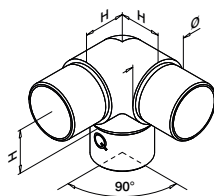

Koblinger

MOD 0304

304 Børstet

SELL OUT	INDOOR	For rør Ø	H	Ø	Q
	130304-233-12	33,7 x 2,0	25		2
	130304-242-12	42,4 x 2,0	30		2
	130304-248-12	48,3 x 2,0	35		2

316 Børstet

OUTDOOR

	140304-242-12	42,4 x 2,0	30		2
SELL OUT	140304-042-12	42,4 x 2,6	30		2
	140304-248-12	48,3 x 2,0	35		2
SELL OUT	140304-048-12	48,3 x 2,6	35		2