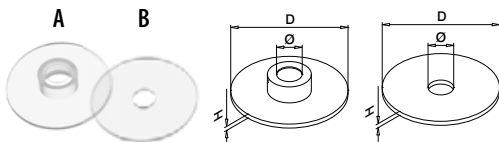

Innlegg for glassadapter

MOD 5031 / 5032 / 5034 / 5035 / 5039 / 5038 / 5030

Tilbehør

	For MOD	D	Ø	H	Antall per glassadapter		
205032-47	A	0747 (Ø 50mm)	48	10	2	1	8
205031-47	B		48	10	2	1	8
205034-030	A	0746 + 0740 + 0754 (Ø 30 mm)	28	8	2	2	8
205034-025	A	0755 (Ø 25 mm)	24	6	1	1	8
205035	B		24	6	1	1	8
205034-050	A	0148 + 0117 + 9350 (Ø 50 mm)	48	8	2	2	8
NEW 205030-150-01-03	A	0749 + 0741	45	19	3	1	8
NEW 205030-150-02-03	B		46	13	3	1	8