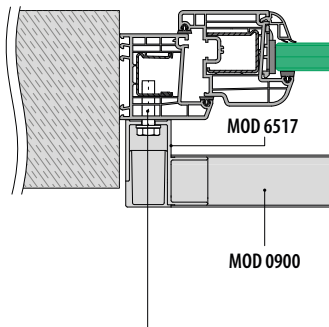

Rammemontering