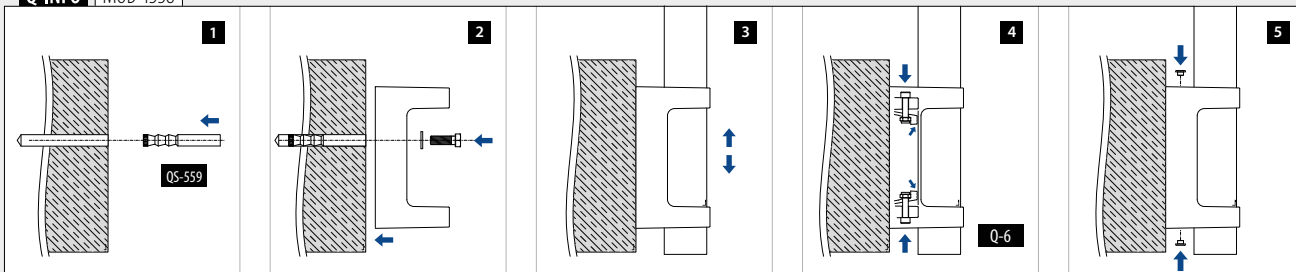

Q-INFO MOD 4558