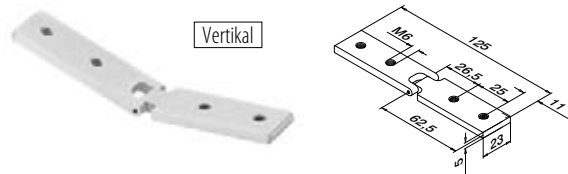

Koblinger

Aluminium	Rå		
166795-339	QS-261	472	2

Aluminium	Rå		
166311-339	QS-261	472	2

Aluminium	Rå		
166797	QS-261	472	2

MOD 6798

Aluminium	Rå		
166798	QS-261	472	2

Q-INFO MOD 6311

Q-INFO MOD 6797

Q-INFO MOD 6798

Q-INFO MOD 6798

Oppover

Gjæring	45°	40°	35°	30°	25°	20°	15°	10°	5°	0°
Ytre vinkel	90°	100°	110°	120°	130°	140°	150°	160°	170°	180°
Avstand til kant	30,5	30,0	29,5	29,0	28,5	28,0	27,5	27,0	27,0	26,5

Nedover

Gjæring	0°	5°	10°	15°	20°	25°	30°	35°	40°	45°
Indre vinkel	180°	170°	160°	150°	140°	130°	120°	110°	100°	90°
Avstand til kant	26,5	26,5	26,0	26,0	25,5	25,5	25,0	24,5	24,5	24,0