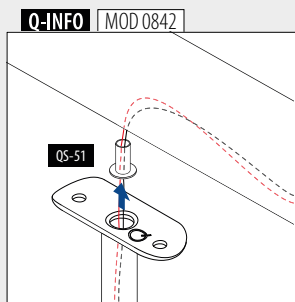

Monteringstilbehør

Glasstopper
Til trapper

MOD 8204 / 8304 / 8404

Tilbehør		For	
208204	Easy Glass® Smart	MOD 8230 / 8240	1
208304	Easy Glass® Smart+	MOD 8330	1
208404	Easy Glass® Prime	MOD 8430 / 8440	1

NEW

MOD 8105

Tilbehør		W	H	
208105-025		21,5	8	L = 2,5 m

MOD 8505

Tilbehør		W	H	
208505-025		31,5	8	L = 2,5 m

MOD 1002

Tilbehør		
201002		8

NEW

MOD 8205 / 8305 / 8405

MOD 8605

Tilbehør		H	W	W1	W2	
208205-010		44	37	30	17,5	5
NEW 208305-010		44	41	34	21,5	5
208405-010		45	47	35	25,5	5
NEW 208605-010		51	55	52	33	5

MOD 0842

Tilbehør		QS	
200842		QS-51	50