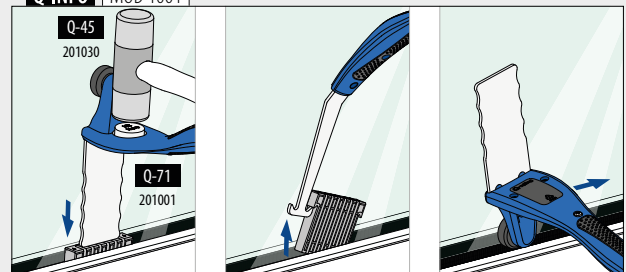

Q-INFO MOD 1001