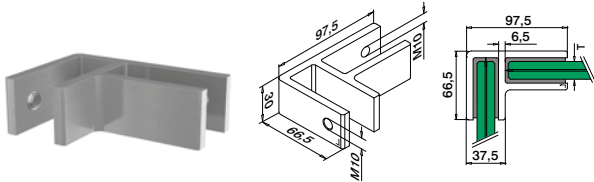

MOD 0292

Aluminium	Børstet, anodisert		
OUTDOOR		T	
160292-22-18	Se T i MOD 5092		2

NEW