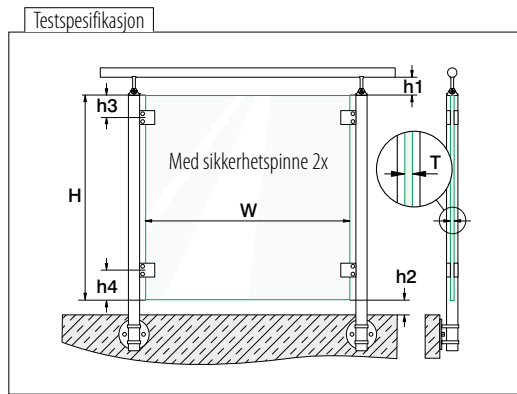

Mål (mm)	min.	max.
W Glassbredde	500	Se tabell
T Glasstykkelse	Se tabell	Se tabell
H Glasshøyde	800	1000
h1 Avstand mellom håndløper og glass	10	50 uten kantbeskyttelse 120 med kantbeskyttelse
h2 Avstand mellom gulv og glass	10	50 uten kantbeskyttelse 120 med kantbeskyttelse
h3 Øvre glasskant til senter øvre glassklemme	150 : MOD 2500 / MOD 2400 50 : MOD 2800 120 : MOD 4200	150
h4 Nedre glasskant til senter nedre glassklemme	150 : MOD 2500 / MOD 2400 50 : MOD 2800 120 : MOD 4200	150

INDOOR

Glassklemmer med sikkerhetspinne og uten sikkerhetslokk.

MOD 2500

304

Sink

Flat eller rør
Ø 42,4 mm
Ø 48,3 mm

Glasstype	VSG / ESG*
T (mm)	12,76
W_{max} (mm)	1600

MOD 2800

304

Sink

Flat eller rør
Ø 42,4 mm
Ø 48,3 mm

Glasstype	VSG / TVG*					VSG / ESG*					Mono / ESG-H*			
	T (mm)	8,76	9,52	10,76	11,52	12,76	8,76	9,52	10,76	11,52	12,76	8	10	12
W_{max} (mm)	1800	1800	1800	1800	1800	1800	1800	1800	1800	1800	1800	1800	1800	1800

MOD 4200

304

Sink

Flat eller rør
Ø 42,4 mm
Ø 48,3 mm

Glasstype	VSG / SPG*	VSG / TVG*			VSG / ESG*					Mono / ESG-H*			
	T (mm)	12,76	10,76	11,52	12,76	8,76	9,52	10,76	11,52	12,76	8	10	12
W_{max} (mm)	1500	1600	1600	1600	1800	1800	1800	1800	1800	1800¹ 2000²	1800	1800	1800

¹ Sink ² Rustfritt stål 304

MOD 2400

304

Sink

Flat eller rør
Ø 48,3 mm

Glasstype	VSG / ESG*				Mono / ESG-H*		
	T (mm)	12,76	13,52	16,76	17,52	12	15
W_{max} (mm)	1600	1600	1600	1600	1600	1600	1600

* VSG: Laminert glass
Mono: Enkeltpanelglass

SPG: Glødet glass
TVG: Termisk herdet glass

ESG: Torspent glass
ESG-H: Varmehertet glass