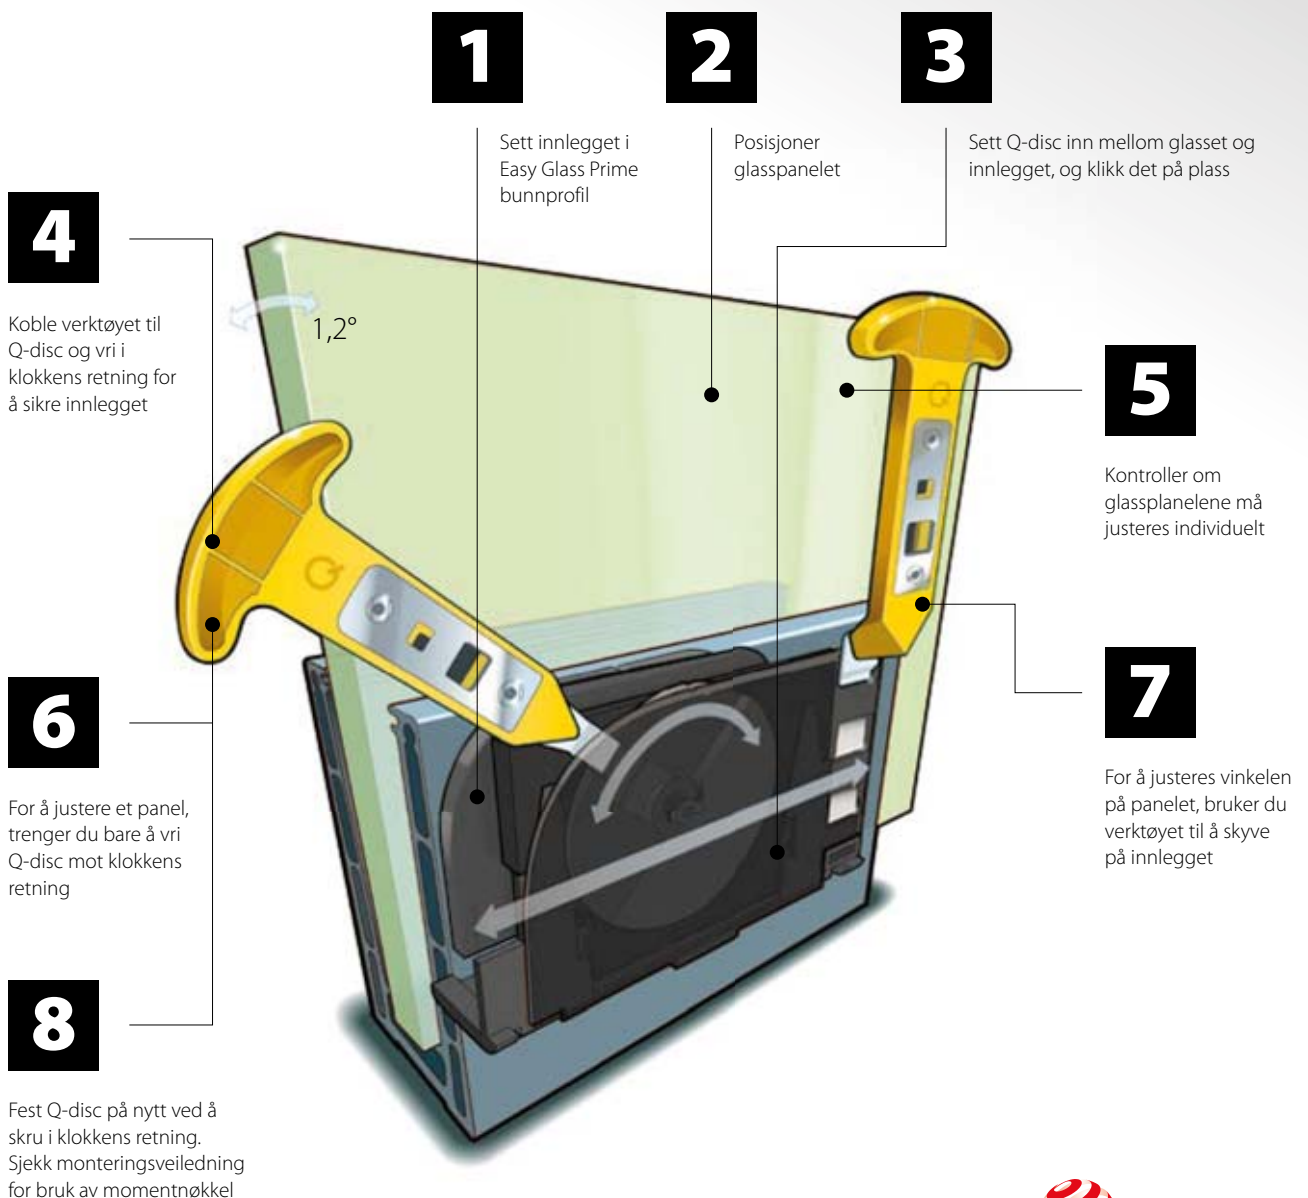

SLIK FUNGERER DET: