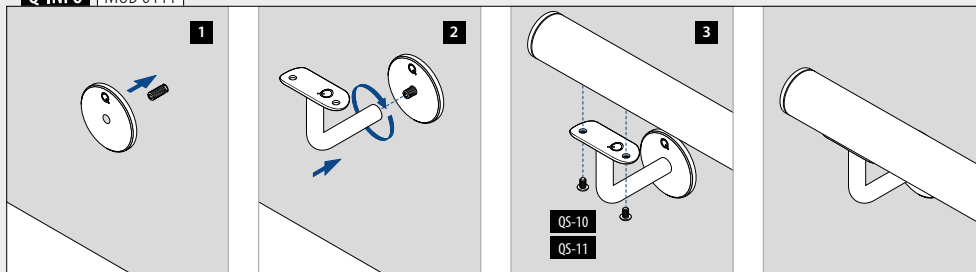

SELL OUT Bare så lenge lageret varer.

Q-INFO MOD 0111

Q-INFO

MOD 0900

304 Polert

INDOOR

Ø

X