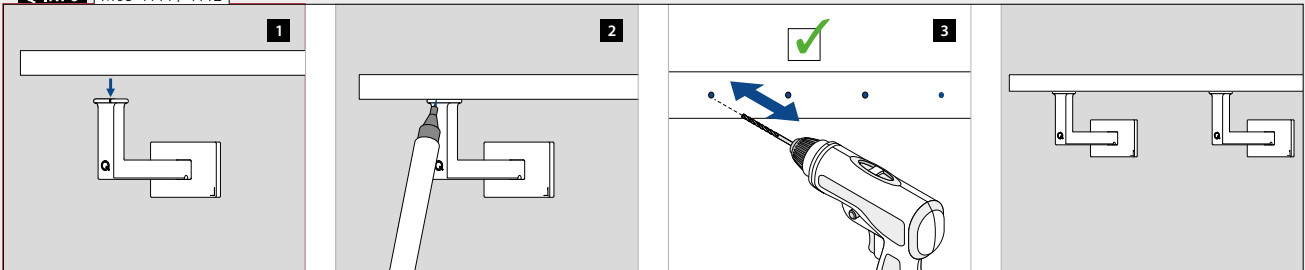

Q-INFO MOD 4111 / 4112