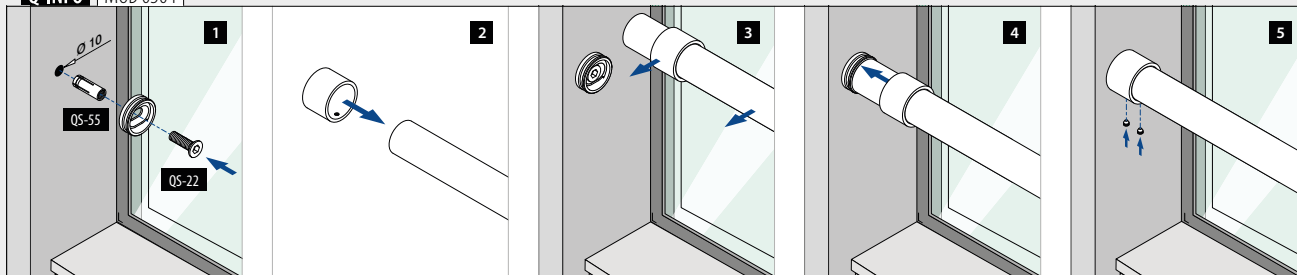

Q-INFO | MOD 0504