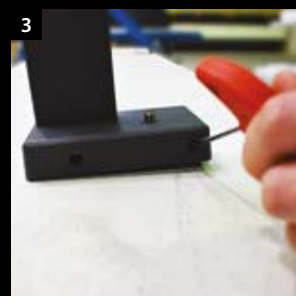

Internasjonalt testet/beregnet/sertifisert:

- 1 Leveres med Glass Wing-gummi: du kan sette inn glasset raskt og nesten uten å bruke styrke – gummien klemmer glasset fast.
- 2 Velg blant 3 bestillingsalternativer.
- 3 Leveres med en nivelleringsblokk til ujevne gulv.