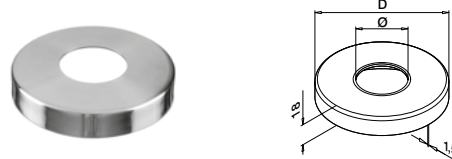

MOD 0512

304	Børstet		
INDOOR		Ø	D
130512-033-12		33,7	105
130512-042-12		42,4	105
130512-048-12		48,3	105
316	Børstet		
OUTDOOR			
140512-033-12		33,7	105
140512-042-12		42,4	105
140512-048-12		48,3	105
316	Polert		
OUTDOOR			
140512-042-10		42,4	105
140512-048-10		48,3	105