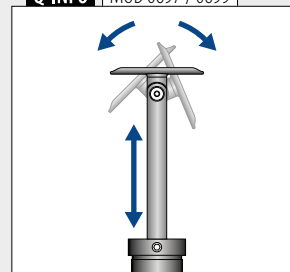

MOD 0696

316		Børstet			
OUTDOOR	D	H			
140696	48,3 x 2,0	80			2

Q-INFO | MOD 0714

Q-INFO | MOD 0697 / 0699

Q-INFO | MOD 0697 / 0699

MOD 0693

316	Børstet					
OUTDOOR	D	Ø	W			
140693-042-12	42,4 x 2,0	42,4	170	QS-11	472	2