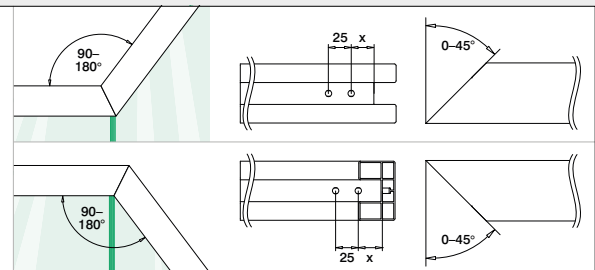

Nedover

Gjæring	0°	5°	10°	15°	20°	25°	30°	35°	40°	45°
Indre vinkel	180°	170°	160°	150°	140°	130°	120°	110°	100°	90°
Avstand til kant	26,5	26,5	26,0	26,0	25,5	25,5	25,0	24,5	24,5	24,0