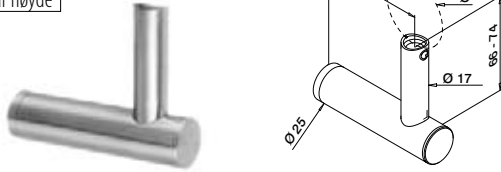

International Design Model Protection

Q-INFO

Q-INFO

For flatt rør til rundt rør
Justerbar høyde

MOD 0147

304

Børstet

INDOOR