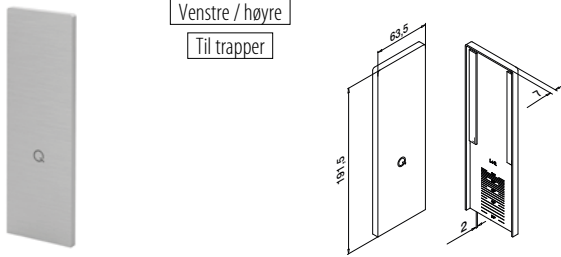

Q-INFO MOD 8212

Q-INFO Aluminium

Rå

Børstet,
anodisertSort, matt,
ru overflate

Endelukk, toppmontert

Venstre / høyre
Til trapper

MOD 8213

Aluminium	Rå		
		Teip	
168213-00-00		Medfølger	1
Aluminium	Børstet, anodisert		
OUTDOOR			
168213-00-18		Festet	1