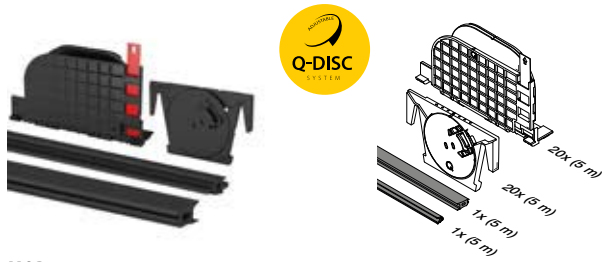

Q-disc® System (pakningssett, gummi og Q-disc®)

Justerbart pakningssett

MOD 8201

Tilbehør

For monolittisk glass	T	
208201-050-12	12	L = 5 m
208201-050-15	15	L = 5 m
208201-250-12	12	L = 25 m
208201-250-15	15	L = 25 m

For laminert glass

208201-050-13	12,76	L = 5 m
208201-050-14	13,52	L = 5 m
208201-050-17	16,76	L = 5 m
208201-050-18	17,52	L = 5 m
208201-250-13	12,76	L = 25 m
208201-250-14	13,52	L = 25 m
208201-250-17	16,76	L = 25 m
208201-250-18	17,52	L = 25 m

International Design Model Protection

Tilbehør

Q-disc® og innleggsverktøy

MOD 1000

Tilbehør

	Q	
201000	Q-84	1