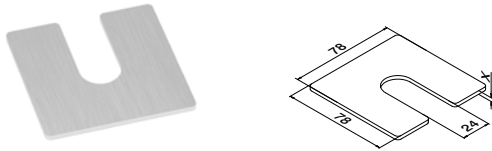

Aluminium Børstet, anodisert

OUTDOOR

Teip

168513-00-18

Festet

1

Bunnprofiler

Shims, toppmontert