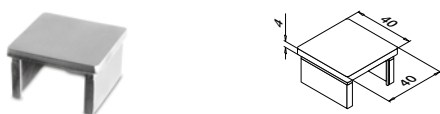

Endeavslutninger

Kvadratiske ☐

MOD 6734

304	Børstet		
INDOOR	☐	☐	
136734-040-12	40 x 40		2
316	Børstet		
OUTDOOR			
146734-040-12	40 x 40		2