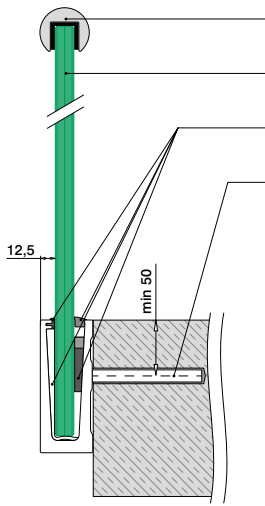

Bunnprofiler

Bunnprofil, sidemontert

- Valgfri: U-profil: ■ 169 - 185
  Kantbeskyttelse: ■ 166 - 168
- Sikkerhetsglass: ■ 160 - 161
- Safety Wedge System: ■ 96
- Alle anker: ■ 457 - 463

Vær oppmerksom på spesifikasjoner som gjelder montering, glassdimensjonering og glasstyper, se respektive sertifikater og statiske beregninger.

MOD 8030

Aluminium Børstet, anodisert

OUTDOOR

SELL
OUT

168030-050-00-18

■ 457 - 463

L = 5 m

Bunnprofiler

Hjørner, sidemontert

Innvendig hjørne