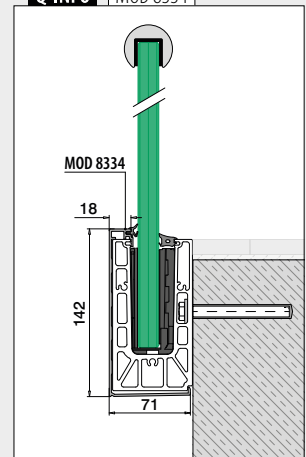

Q-INFO MOD 8334