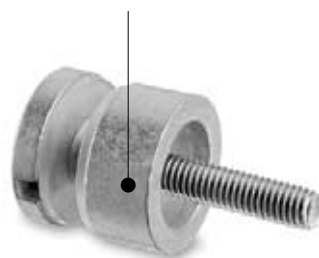

Stål

Stål er tilgjengelig i forskjellige legeringer som er egnet til forskjellige formål. Dets styrke og bruddbestandighet er avhengig av den nøyaktige blandingen av jern, karbon og ytterligere elementer som brukes. Materialet kan også understreke stilen til prosjektet ditt, for eksempel hvis det pulverlakkres for å passe til det ønskede fargeskjemaet ditt.