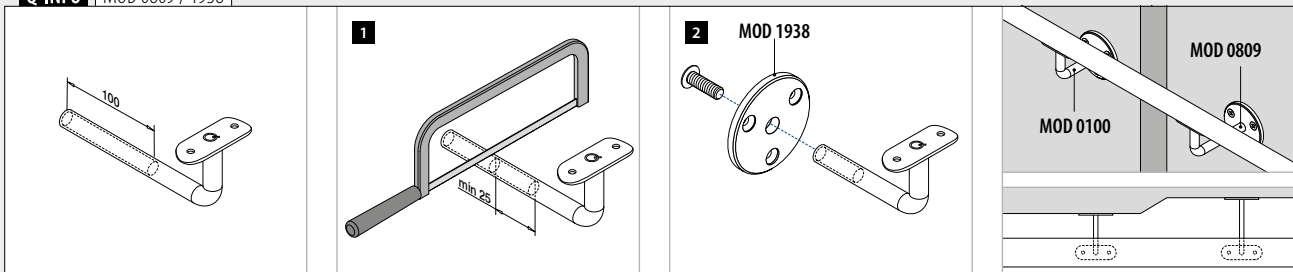

Flenser til håndløperholdere MOD 0809

MOD 1938

304	Børstet		
INDOOR			
131938-12	QS-7	471	2
316	Børstet		
OUTDOOR			
141938-12	QS-50	471	2

MOD 0100
Med kabelkanal
260

Q-INFO MOD 0100 / 0809

Q-INFO MOD 0809 / 1938