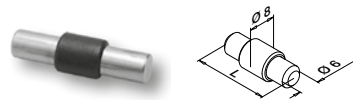

Sikkerhetspinner

Valgfri bruk til MOD 2800

MOD 5015

Tilbehør		
	L	
205015-22	22	4