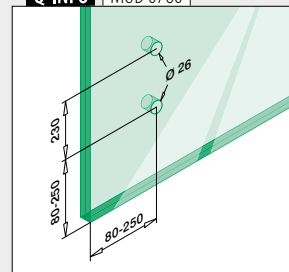

Q-INFO MOD 0760