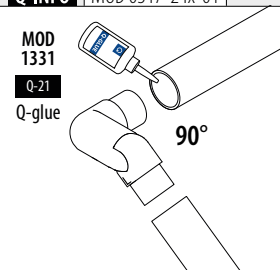

MOD 0791

304

Børstet

INDOOR	For rør Ø	H	
130791-242-12	42,4 x 2,0	30	2
130791-248-12	48,3 x 2,0	35	2

316

Børstet

OUTDOOR	For rør Ø	H	
140791-242-12	42,4 x 2,0	30	2

Q-INFO MOD 0317-24x-01