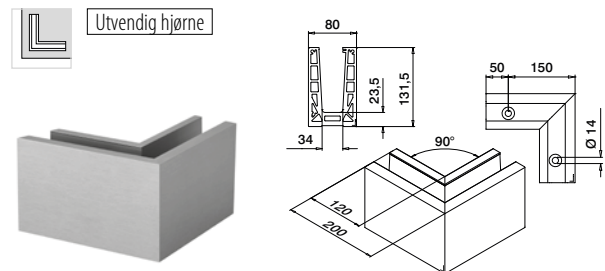

Bunnprofil, toppmontert

Vær oppmerksom på spesifikasjoner som gjelder montering, glassdimensjonering og glasstyper, se respektive sertifikater og statiske beregninger.

MOD 8510

Aluminium		Rå	X		
NEW	168510-025-00-00	50	457 - 463	L = 2,5 m	
NEW	168510-050-00-00	100	457 - 463	L = 5 m	
Aluminium		Børstet, anodisert			
	168510-025-00-18	50	457 - 463	L = 2,5 m	
NEW	168510-050-00-18	100	457 - 463	L = 5 m	

International Design Model Protection

Hjørner, toppmontert

MOD 8511

Aluminium		Børstet, anodisert		
OUTDOOR				
168511-01-18	457 - 463	1		

MOD 8511

Aluminium		Børstet, anodisert		
OUTDOOR				
168511-02-18	457 - 463	1		

Tilkoblingspinner

MOD 3005

316		Rå	
OUTDOOR			
143005		6	

Q-INFO MOD 8510

Q-INFO MOD 8510

Q-INFO Aluminium