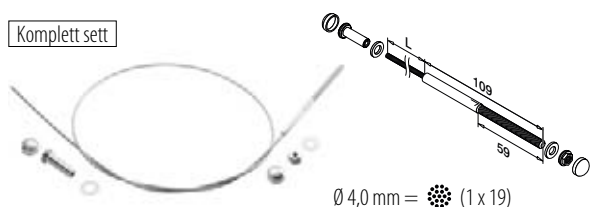

MOD 7400

316 Børstet		
OUTDOOR	For wire Ø	D
147400-003	3,2 - 4,0	18

Q-INFO MOD 7400

Bruk alltid wirestopper for å overføre belastning til neste stolpe!

Q-INFO MOD 7901-003

Fyllinger

Wiresystem, 4,0 mm

Komplett sett