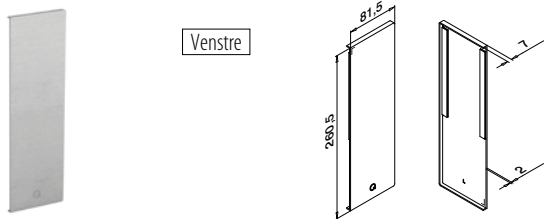

Endelokk, sidemontert

Venstre

MOD 8542

Aluminium	Børstet, anodisert		
OUTDOOR	Teip		
168542-01-18	Festet	1