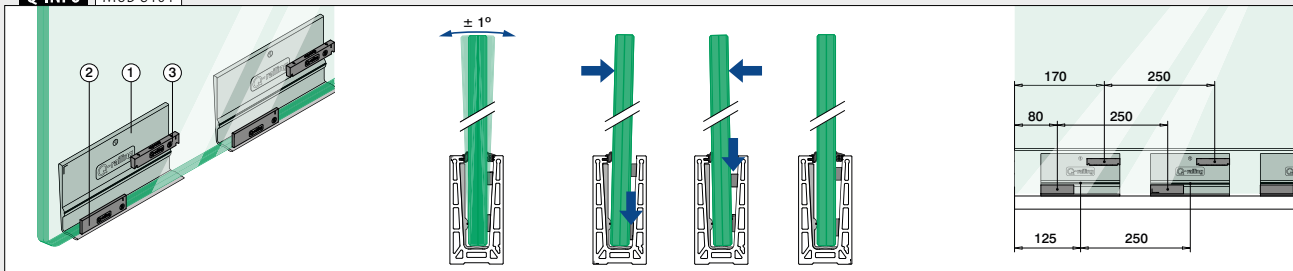

Q-INFO MOD 8101