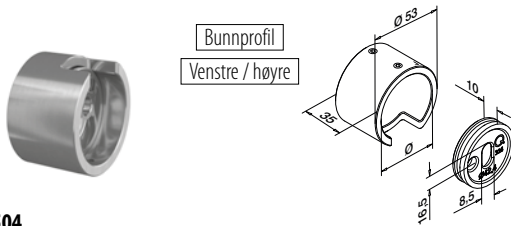

Veggflens

MOD 6504

Aluminium	Rå	Ø	
166504-042-00-00		42,4	2
Aluminium	Børstet, anodisert		
166504-042-00-18		42,4	2

NEW