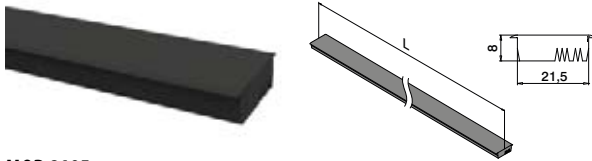

Bunnprofiler

Mellomliggende gummi