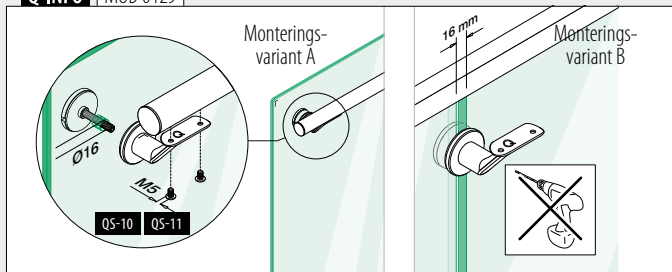

Q-INFO MOD 0129