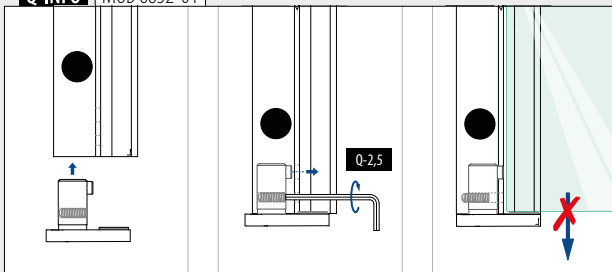

Q-INFO MOD 6842-01

Beregnet for: Lett til middels bruk
Bruk: Innendørs og utendørs
Varianter: Veggmontering (fasade)
Bruksområder: Franske balkonger
Materiale: Aluminium (børstet, anodisert og rå), rustfritt stål 316 (børstet)
Glasstykkelse: 8 til 21,52 mm