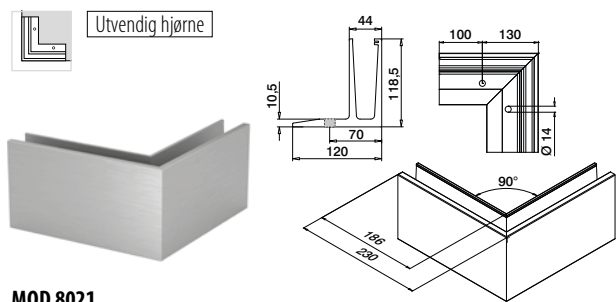

Bunnprofiler

Bunnprofil, toppmontert

Vær oppmerksom på spesifikasjoner som gjelder montering, glassdimensjonering og glass typer, se respektive sertifikater og statiske beregninger.

MOD 8020

Aluminium Børstet, anodisert

OUTDOOR

SELL OUT 168020-050-00-18 ■ 457 - 463 L = 5 m

Bunnprofiler

Hjørner, toppmontert

MOD 8021

Aluminium Børstet, anodisert

OUTDOOR

SELL OUT 168021-01-18 ■ 457 - 463

1

MOD 8021

Aluminium Børstet, anodisert

OUTDOOR

SELL OUT 168021-02-18 ■ 457 - 463

1

Bunnprofiler

Endelokk, toppmontert

MOD 8022

Aluminium Børstet, anodisert

OUTDOOR

Teip

SELL OUT 168022-01-18

Festet

1

MOD 8022

Aluminium Børstet, anodisert

OUTDOOR

Teip

SELL OUT 168022-02-18

Festet

1

Q-INFO MOD 8020

PREFIX

Q-INFO

Q-INFO MOD 8022