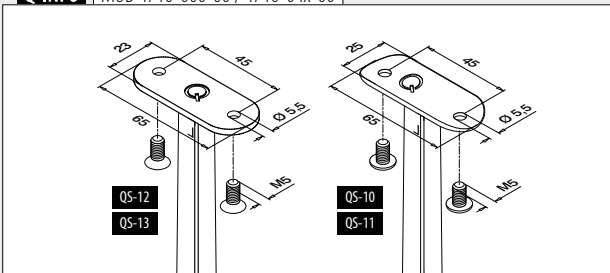

Q-INFO | MOD 4710-000-00 / 4710-04x-00