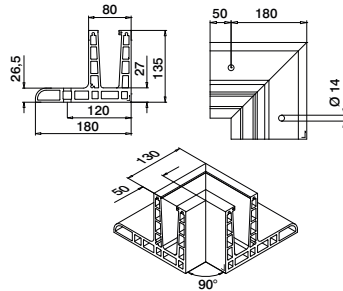

Hjørner, toppmontert

MOD 8521

Aluminium Børstet, anodisert
OUTDOOR
168521-01-18 ■ 457 - 463 1