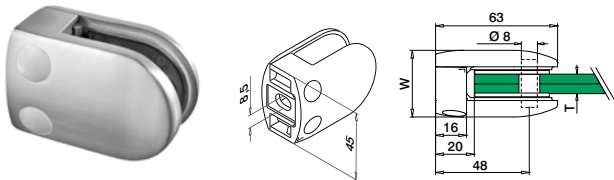

Glasklemmer - MOD 2800

For flatt rør