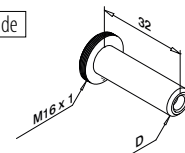

Adaptere

Selvklemmende