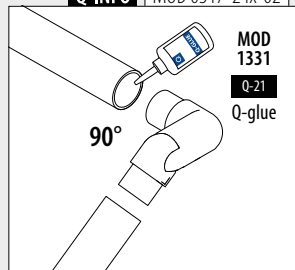

Q-INFO MOD 0317-24x-02