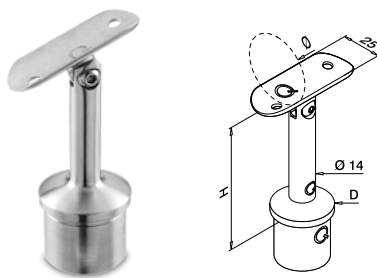

316 Børstet
OUTDOOR

140711-048-00-12	48,3 x 2,0	48,3	MOD 0781-27	80	QS-203 472	2			

For rundt rør