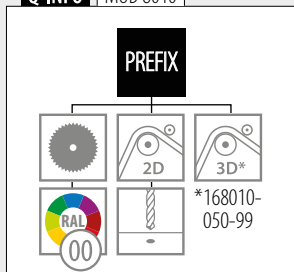

Q-INFO MOD 8010