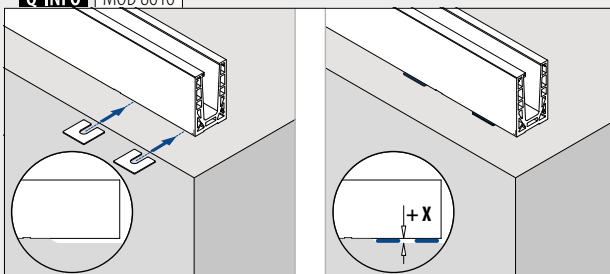

Q-INFO MOD 8616