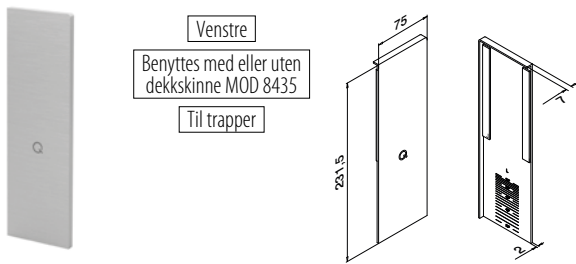

Q-INFO Aluminium

Q-INFO

Endelukk, sidemontert

MOD 8432

Aluminium	Rå		
		Teip	
168432-01-00		Medfølger	1
Aluminium	Børstet, anodisert		
OUTDOOR			
168432-01-18		Festet	1

MOD 8432

Aluminium	Rå		
		Teip	
168432-02-00		Medfølger	1
Aluminium	Børstet, anodisert		
OUTDOOR			
168432-02-18		Festet	1