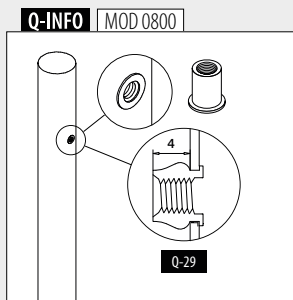

Festemateriell for glassklemmer

MOD 0681

For alle modeller i sink

Galvanisert					
INDOOR	QS	Q	d	L	
250681	QS-46	Q-5	M8	20	50

For alle 304 modeller

304					
INDOOR	QS	Q	d	L	
230681	QS-47	Q-5	M8	20	50

For alle 316 modeller

316					
OUTDOOR	QS	Q	d	L	
240681	QS-45	Q-5	M8	20	50

MOD 0680 - DIN 912 / ISO 4762

For alle modeller i sink

Galvanisert					
INDOOR	QS	Q	d	L	
250680-820	QS-28	Q-6	M8	20	50

For alle 304 modeller

304					
INDOOR	QS	Q	d	L	
230680-820	QS-26	Q-6	M8	20	50

For alle 316 modeller

316					
OUTDOOR	QS	Q	d	L	
240680-820	QS-27	Q-6	M8	20	50

MOD 0800

304						
INDOOR	QS	Q	d	L		
230800-616	QS-38	Q-29	M6	Ø 9,0	16	50
230800-817	QS-39	Q-29	M8	Ø 11,0	17	50
230800-121	QS-40	Q-29	M10	Ø 12,0	21	50

316						
OUTDOOR	QS	Q	d	L		
240800-616	QS-80	Q-29	M6	Ø 9,0	16	50
240800-817	QS-81	Q-29	M8	Ø 11,0	17	50
240800-121	QS-82	Q-29	M10	Ø 12,0	21	50

SELL OUT

MOD 5015

Tilbehør	For MOD	L	
205015-22	2800, 4200	22	4
205015-25	2500, 2600	25	4
205015-24	2400, 6000	30	4
205015-23	2300	34	4