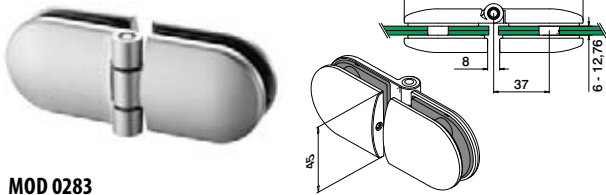

MOD 0281

316	Børstet		
OUTDOOR			
140281-042	D	42,4	QS-13
140281-048	D	48,3	QS-13
		472	2

International Design Model Protection

Glass - glass