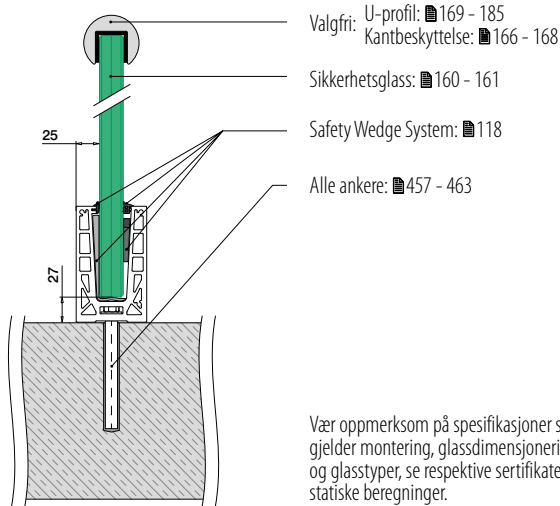

Bunnprofil, toppmontert

Vær oppmerksom på spesifikasjoner som gjelder montering, glassdimensjonering og glasstyper, se respektive sertifikater og statiske beregninger.