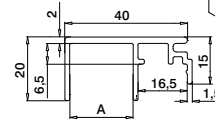

MOD 6974

Aluminium	Rå	
	A	
166974-003-50-00	3	L = 5 m
Aluminium	Børstet, anodisert	
OUTDOOR		
166974-003-50-18	3	L = 5 m

PREFIX

For Prime **F**, sidemontert og **Y** bunnprofiler