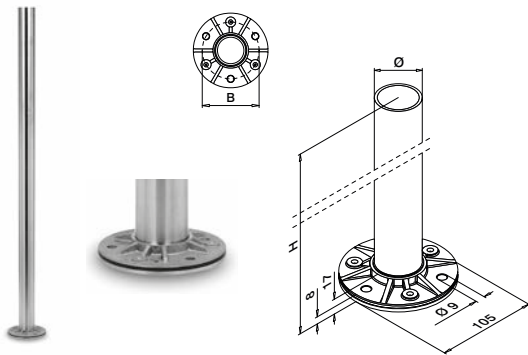

Rekkverksstolper

MOD 0912

304		Børstet					
INDOOR	Ø	H	B				
130912-242-12	42,4 x 2,0	989	80	QS-35	467		1
316		Børstet					
OUTDOOR	Ø	H	B				
140912-242-12	42,4 x 2,0	989	80	QS-34	467		1

PREFIX