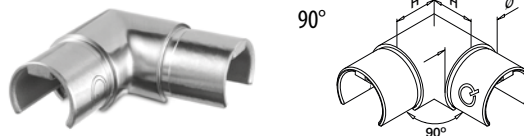

International Design Model Protection

SELL OUT Bare så lenge lageret varer.

GLASSRAMMERØR

Q-railing

Koblinger

MOD 6793

304		Børstet		
INDOOR	For rør Ø			
136793-030-12	30 x 1,5		2	
316		Børstet		
OUTDOOR	For rør Ø			
146793-030-12	30 x 1,5		2	