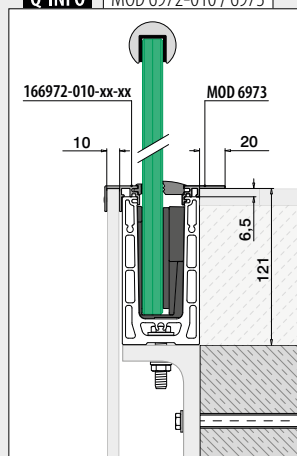

Q-INFO MOD 6972-010 / 6973