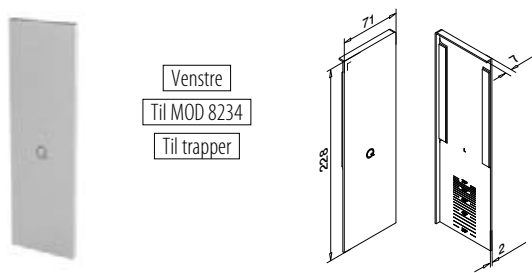

NEW

Høyre
Til MOD 8234

MOD 8232

Aluminium	Rå	Teip	
168232-42-00		Medfølger	1
Aluminium	Børstet, anodisert		
OUTDOOR			
168232-42-18		Festet	1

NEW

Venstre
Til MOD 8234
Til trapper

MOD 8233

Aluminium	Børstet, anodisert	Teip	
168233-41-18		Festet	1