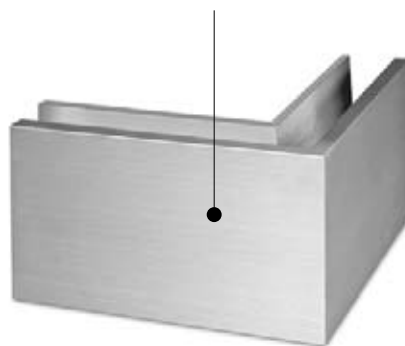

Sink

Presstøpt sink er robust og rimelig og kan være et svært økonomisk alternativ til andre metaller. Du kan legge til lakk eller belegg for å gi materialet en attraktiv finish. Faktisk er mange av Q-railings produkter forhåndsbelagt for enkelhets skyld.