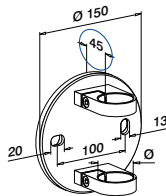

MOD 0551

304	Børstet			
INDOOR	Ø			
130551-042-12	42,4	QS-33	464	1

304	Polert			
INDOOR				
130551-042-10	42,4	QS-33	464	1

SELL OUT

316	Børstet			
OUTDOOR				
140551-042-12	42,4	QS-32	464	1
140551-048-12	48,3	QS-32	464	1

316	Polert			
OUTDOOR				
140551-042-10	42,4	QS-32	464	1

MOD 0552

316	Børstet			
OUTDOOR	Ø			
140552-042-12	42,4	QS-32	464	1
140552-048-12	48,3	QS-32	464	1

MOD 0550

304	Børstet		
INDOOR	Ø		
130550-042-12	42,4		2
130550-048-12	48,3		2

316	Børstet		
OUTDOOR			
140550-042-12	42,4		2
140550-048-12	48,3		2

Innvendig og utvendig hjørne

MOD 0555

304	Børstet			
INDOOR	Ø			
130555-042-12	42,4	QS-33	464	1

316	Børstet			
OUTDOOR				
140555-042-12	42,4	QS-32	464	1
140555-048-12	48,3	QS-32	464	1

316	Polert			
OUTDOOR				
140555-042-10	42,4	QS-32	464	1

SELL OUT Bare så lenge lageret varer.

STOLPEREKKVERKSYSTEMER

Q-LINE

Q-INFO MOD 0551 / 0552 / 0555

Q-INFO MOD 0551 / 0552

Q-INFO MOD 0551 / 0552 / 0555

Q-INFO 316

Q-INFO MOD 0550