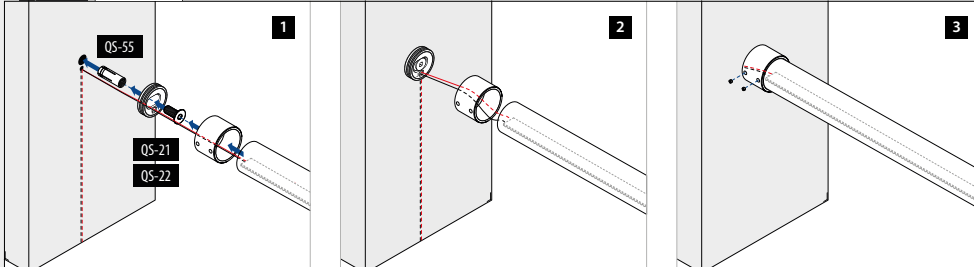

Q-INFO MOD 6739

Q-INFO MOD 6739

Q-INFO MOD 0504

Q-INFO MOD 0504

4

STOLPE- REKKVERK- SYSTEMER

Easy Alu	268 - 281
Square Line® 40x10	282 - 283
Square Line® 40x20	284 - 287
Square Line® 40x40	288 - 301
Square Line® 60x30	302 - 307
Q-line	308 - 359
Barrier Line	360 - 361
Q-line polert	362 - 371
Sveisedeler	372 - 379
Bendywood	382 - 383
Naturail	384 - 385
Utfyllingselementer	386 - 419