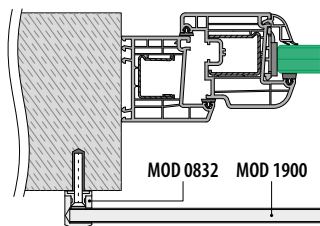

Endelokk

I kombinasjon med MOD 4507 og MOD 4900

MOD 5728 - EASY HIT®

316	Børstet		
OUTDOOR	<input type="checkbox"/>	For rør <input type="checkbox"/>	
145728-040-12	40 x 40 x 2,0		2

Q-INFO | MOD 4900

Montering på fasade