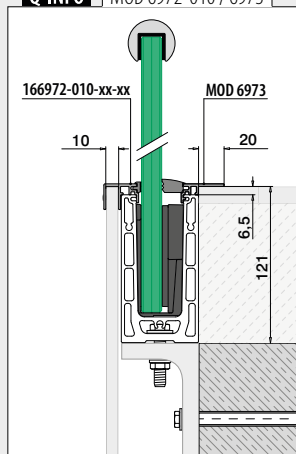

Q-INFO MOD 6972-010 / 6973