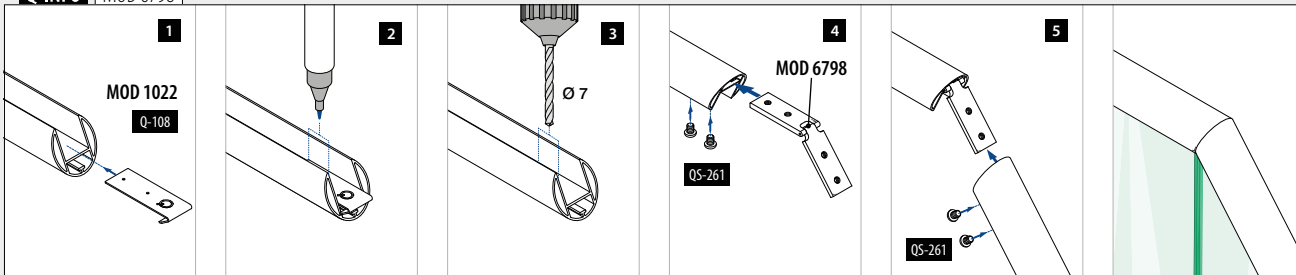

Aluminium	Rå		
166798	QS-261	472	2

Q-INFO MOD 6311

Q-INFO MOD 6797

Q-INFO MOD 6798

Q-INFO MOD 6798

Oppover

Gjæring	45°	40°	35°	30°	25°	20°	15°	10°	5°	0°
Ytre vinkel	90°	100°	110°	120°	130°	140°	150°	160°	170°	180°
Avstand til kant	30,5	30,0	29,5	29,0	28,5	28,0	27,5	27,0	27,0	26,5