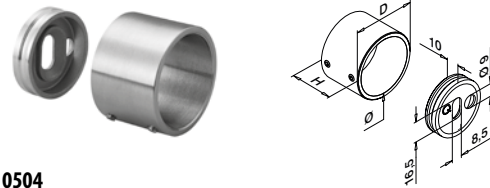

Endeavslutninger

MOD 6732

304 Børstet			
INDOOR	For Ø		
136732-042-12	42,4 x 1,5		2
136732-048-12	48,3 x 1,5		2
316 Børstet			
OUTDOOR			
146732-042-12	42,4 x 1,5		2
146732-048-12	48,3 x 1,5		2

Avslutning mot vegg

Venstre / høyre Med ledningskanal

MOD 6739

316 Børstet			
OUTDOOR	D	For Ø	
146739-042-12	42,4	42,4 x 1,5	2
146739-048-12	48,3	48,3 x 1,5	2

Veggflens

MOD 6505

304 Børstet						
INDOOR	Ø	D	H			
136505-042-12	42,4	90	30	QS-5	471	2
136505-048-12	48,3	95	35	QS-5	471	2
316 Børstet						
OUTDOOR						
146505-042-12	42,4	90	30	QS-6	471	2
146505-048-12	48,3	95	35	QS-6	471	2

Med ledningskanal

MOD 0504

304 Børstet						
INDOOR	Ø	D	H			
130504-042-12	42,4	50	35	QS-55	470 / QS-21	472 2
130504-048-12	48,3	56	35	QS-55	470 / QS-21	472 2
316 Børstet						
OUTDOOR						
140504-042-12	42,4	50	35	QS-55	470 / QS-22	472 2
140504-048-12	48,3	56	35	QS-55	470 / QS-22	472 2

Q-INFO MOD 6739

Q-INFO MOD 6739

Q-INFO MOD 0504

Q-INFO MOD 0504