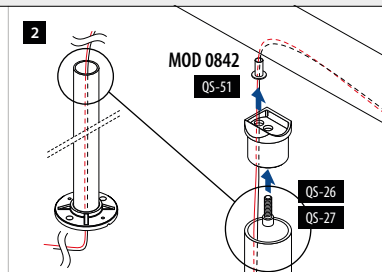

Q-INFO

Bruk en gummipakning i hullet for å unngå skade på ledningen.