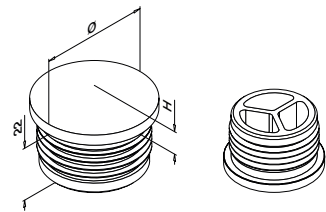

Endelokk

MOD 5729 - EASY HIT®

304 Børstet

INDOOR	For rør Ø	
135729-233-12	33,7 x 2,0	2
135729-242-12	42,4 x 2,0	2
SELL OUT 135729-042-12	42,4 x 2,6	2
135729-248-12	48,3 x 2,0	2
135729-048-12	48,3 x 2,6	2
SELL OUT 135729-060-12	60,3 x 2,0	2

316 Børstet

OUTDOOR		
145729-233-12	33,7 x 2,0	2
145729-242-12	42,4 x 2,0	2
SELL OUT 145729-042-12	42,4 x 2,6	2
145729-248-12	48,3 x 2,0	2
145729-048-12	48,3 x 2,6	2

MOD 5732 - EASY HIT®

304 Børstet

INDOOR	For rør Ø	
135732-233-12	33,7 x 2,0	2
135732-242-12	42,4 x 2,0	2
SELL OUT 135732-042-12	42,4 x 2,6	2
135732-248-12	48,3 x 2,0	2
135732-048-12	48,3 x 2,6	2

304 Black Line

INDOOR		
NEW 135732-242-82	42,4 x 2,0	2

316 Børstet

OUTDOOR		
145732-233-12	33,7 x 2,0	2
145732-242-12	42,4 x 2,0	2
SELL OUT 145732-042-12	42,4 x 2,6	2
145732-248-12	48,3 x 2,0	2
145732-048-12	48,3 x 2,6	2

MOD 5730 - EASY HIT®

304 Børstet

INDOOR	For rør Ø	H	
135730-233-12	33,7 x 2,0	17	2
135730-242-12	42,4 x 2,0	21	2
SELL OUT 135730-042-12	42,4 x 2,6	21	2
SELL OUT 135730-248-12	48,3 x 2,0	24	2

316 Børstet

OUTDOOR		
145730-242-12	42,4 x 2,0	21

MOD 5729 - EASY HIT®

Plast Rustfri effekt

INDOOR	For rør Ø	H	
155729-233	33,7 x 2,0	8	2
155729-242	42,4 x 2,0	9	2
155729-248	48,3 x 2,0	9	2

MOD 0729

304 Polert

INDOOR	For rør Ø	H	
SELL OUT 130729-242-10	42,4 x 2,0	9	2

316 Polert

OUTDOOR		
140729-242-10	42,4 x 2,0	9

Q-INFO MOD 5729 / 5730 / 5732

Q-INFO MOD 0729