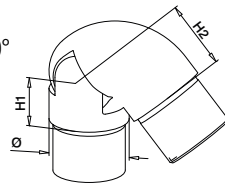

-90°
+90°

0 - 70°

MOD 0302

304		Børstet		
INDOOR	For rør Ø	H		
130302-233-12	33,7 x 2,0	22	2	
130302-242-12	42,4 x 2,0	27	2	
130302-248-12	48,3 x 2,0	30	2	

316		Børstet		
OUTDOOR				
INDOOR	For rør Ø	H		
140302-233-12	33,7 x 2,0	27	2	
140302-242-12	42,4 x 2,0	27	2	
140302-248-12	48,3 x 2,0	30	2	

SELL OUT

MOD 0312

304		Børstet		
INDOOR	For rør Ø	H		
130312-233-12	33,7 x 2,0	22	2	
130312-242-12	42,4 x 2,0	27	2	
130312-042-12	42,4 x 2,6	27	2	
130312-248-12	48,3 x 2,0	30	2	
130312-048-12	48,3 x 2,6	30	2	

SELL OUT

316		Børstet		
OUTDOOR				
INDOOR	For rør Ø	H		
140312-242-12	42,4 x 2,0	27	2	
140312-042-12	42,4 x 2,6	27	2	
140312-248-12	48,3 x 2,0	30	2	
140312-048-12	48,3 x 2,6	30	2	
140312-060-12	60,3 x 2,0	33	2	

SELL OUT

SELL OUT

316		Polert		
OUTDOOR				
INDOOR	For rør Ø	H		
140312-242-10	42,4 x 2,0	27	2	

International Design Model Protection

40 - 70°

MOD 0319

316		Børstet		
OUTDOOR	For rør Ø	H1	H2	
140319-242-12	42,4 x 2,0	27	35	2
140319-248-12	48,3 x 2,0	30	40	2

International Design Model Protection

SELL OUT Bare så lenge lageret varer.

Q-INFO MOD 0312 / 0319

Q-INFO 304 316