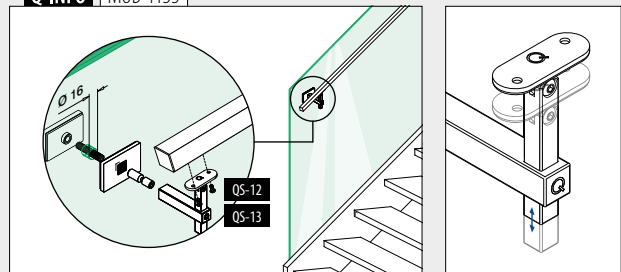

Q-INFO MOD 4155