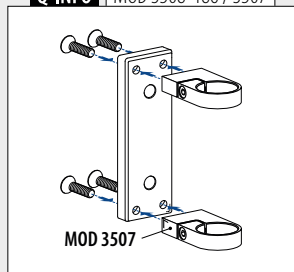

Q-INFO | MOD 3508-186 / 3507

Q-INFO | MOD 3508-151 / 3507

Sidemontert

MOD 0951 - DOBBEL VEGGTYKKELSE 4,6 mm

	304	Børstet		
INDOOR			Ø	H
130951-548-12	48,3	4,6	1250	1
316	Børstet			
OUTDOOR				
140951-548-12	48,3	4,6	1250	1