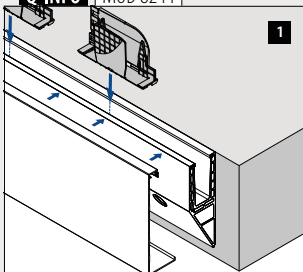

Q-INFO MOD 8244