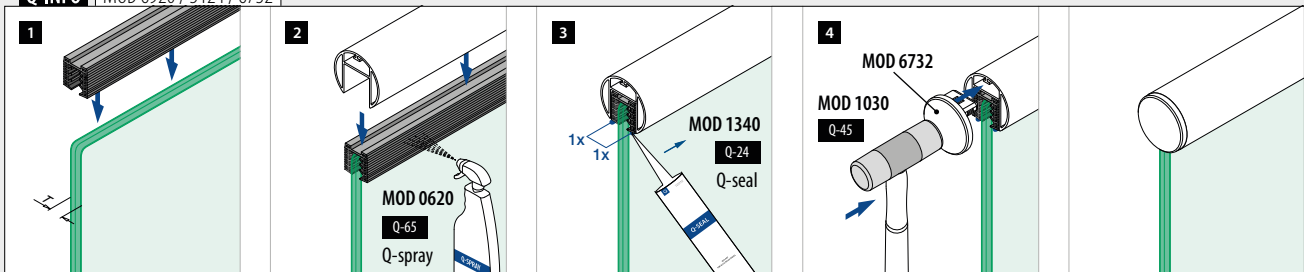

205124-250-08 8,76 - 10,76 L = 25 m

205124-250-11 11,52 - 13,52 L = 25 m

205124-250-17 16,76 - 17,52 L = 25 m

NEW 205124-250-92 20,76 - 21,52 L = 25 m

Q-INFO MOD 6920

Q-INFO Aluminium

Q-INFO MOD 6920 / 5124 / 6732