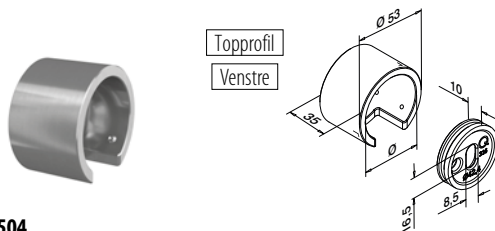

MOD 6504

Aluminium	Rå	Ø	
166504-042-01-00		42,4	2
Aluminium	Børstet, anodisert		
166504-042-01-18		42,4	2

NEW