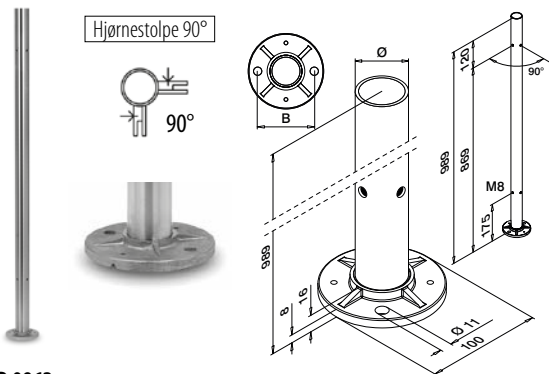

Q-INFO

Q-INFO

Q-INFO

MOD 0962

	316	Børstet			
	OUTDOOR		Ø	B	
140962-242-01-12	42,4	x 2,0	75	QS-58	467
140962-248-01-12	48,3	x 2,0	80	QS-58	467

MOD 0962

	316	Børstet			
	OUTDOOR		Ø	B	
140962-242-02-12	42,4	x 2,0	75	QS-58	467
140962-248-02-12	48,3	x 2,0	80	QS-58	467