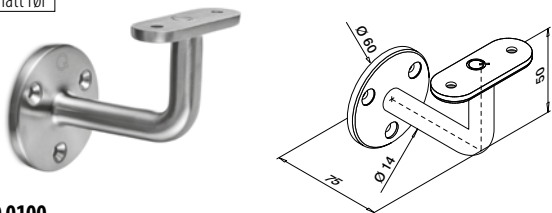

Q-INFO MOD 0117

Q-INFO 316

Q-INFO MOD 0129

Q-INFO

For flatt rør

MOD 0100

304	Børstet				
INDOOR					
130100-000-12	QS-7	471 / QS-12	472 / QS-87	470	2
304	Black Line				
INDOOR					
NEW 130100-000-82	QS-7	471 / QS-12	472 / QS-87	470	2
316	Børstet				
OUTDOOR					
140100-000-12	QS-50	471 / QS-13	472 / QS-87	470	2