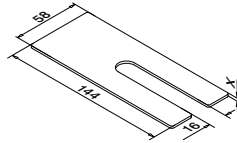

Shims, sidemontert