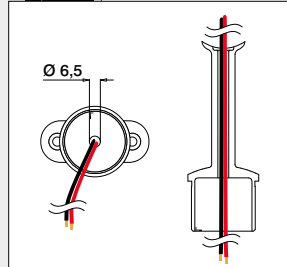

Q-INFO | MOD 0710 / 0711-04x-01

Q-INFO | MOD 0710 / 0711-04x-01

Q-INFO | MOD 0718 / 0719

Med ledningskanal

For rundt rør

**MOD 0770**

	304	Børstet					
INDOOR	D	Ø		H			
130770-042-12	42,4 x 2,0	42,4	MOD 0782-24	9	QS-26	472 2	