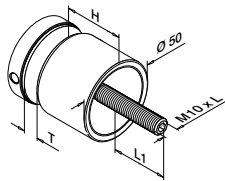

Montering på fasade

Vær oppmerksom på spesifikasjoner som gjelder montering, glassdimensjonering og glass-typer, se respektive sertifikater og statiske beregninger.

Sikkerhetsglass: 160 - 161

MOD 0747

316		Børstet				
OUTDOOR	H	T	L	L1	☐	
140747-010-12	10	8 - 17,52	50	11 - 20	2	
140747-020-12	20	8 - 25,52	70	13 - 31	2	
140747-030-12	30	8 - 25,52	80	13 - 31	2	
140747-040-12	40	8 - 17,52	80	11 - 21	2	
140747-050-12	50	8 - 17,52	90	11 - 21	2	

316		Black Line				
OUTDOOR	H	T	L	L1	☐	
NEW 140747-010-82	10	8 - 17,52	50	11 - 20	2	
NEW 140747-030-82	30	8 - 25,52	80	13 - 31	2	

Sink		Rustfri effekt				
OUTDOOR	H	T	L	L1	☐	
SELL OUT 100747-20	10	8 - 17,52	50	11 - 20	2	

MOD 0744

316		Børstet				
OUTDOOR	H	T	L	L1	☐	
140744-12					2	

Q-INFO MOD 0747

Q-INFO MOD 0747

Q-INFO MOD 0744

Q-INFO 316