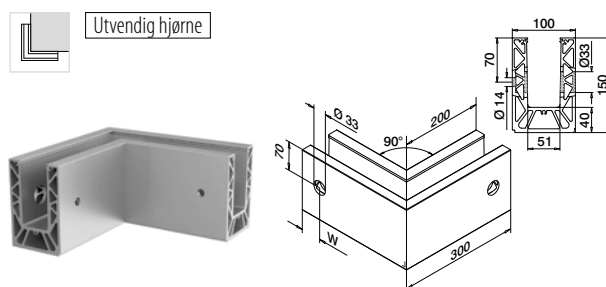

Utvendig hjørne

MOD 8631

Aluminium	Rå	W	457 - 463	1
168631-02-00	00	50*	■ 457 - 463	1
Aluminium	Børstet, anodisert			
OUTDOOR				
168631-02-18	18	50*	■ 457 - 463	1

*Hullets plassering kan avvike pga. produksjonsmetode.