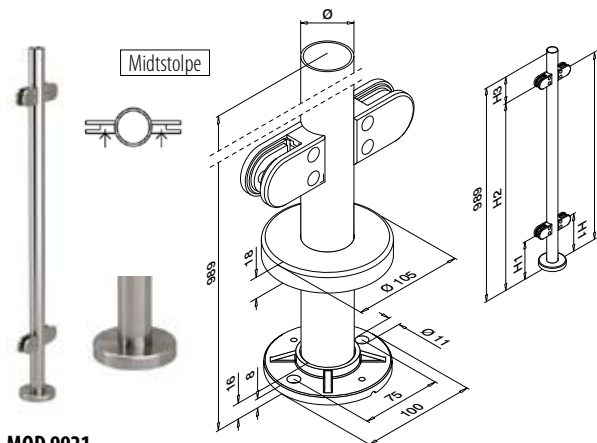

MOD 9921

304	Børstet
INDOOR	Ø H1 H2 H3
139921-242-02-12	42,4 x 2,0 175 869 120 QS-59 467 1

316	Børstet
OUTDOOR	Ø H1 H2 H3
149921-242-02-12	42,4 x 2,0 175 869 120 QS-58 467 1

NEW 149921-242-02-12 42,4 x 2,0 175 869 120 QS-58 467 1