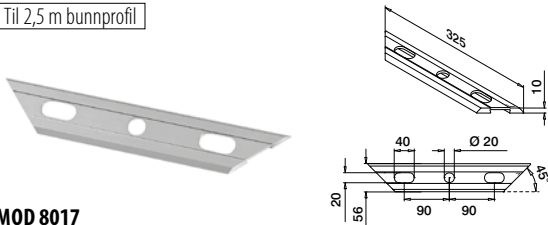

Bunnprofiler

Dreneringsprofiler, toppmontert

Til 2,5 m bunnprofil