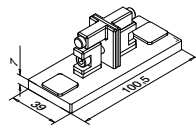

Endelukk for MOD 6830 / 6839

Bunn
Med sikkerhetslås

MOD 6832

Aluminium	Rå	
166832-01-00		2
Aluminium	Børstet, anodisert	
OUTDOOR		
166832-01-18		2

International Design Model Protection

Topp

MOD 6832 - EASY HIT®

Aluminium	Rå	
166832-02-00		2
Aluminium	Børstet, anodisert	
OUTDOOR		
166832-02-18		2

International Design Model Protection

Endelukk for MOD 6840 / 6849

Bunn
Skjøt

MOD 6842

Aluminium	Rå	
166842-01-00		2
Aluminium	Børstet, anodisert	
OUTDOOR		
166842-01-18		2

International Design Model Protection

Topp
Skjøt

MOD 6842 - EASY HIT®

Aluminium	Rå	
166842-02-00		2
Aluminium	Børstet, anodisert	
OUTDOOR		
166842-02-18		2

International Design Model Protection

Skrueskjulere

MOD 6838

Plast	Aluminiumsgrå RAL 9006	
156838-36		4

Q-INFO Aluminium

00

Rå

18

Børstet,
anodisert

Q-INFO MOD 6832-01

Q-INFO MOD 6842-01