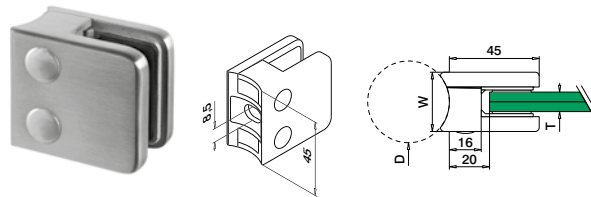

MOD 2100

304	Børstet				
INDOOR	D	W	T		
132100-042-12	42,4	27	Se MOD 5021	QS-47	474 4

316	Børstet				
OUTDOOR					
142100-042-12	42,4	27	Se MOD 5021	QS-45	474 4

MOD 2100 testet for INDOOR

MOD 2100

Sink						
INDOOR	D	W	T			
102100-042-...	42,4	29	Se MOD 5021	QS-46	474 4	

SELL OUT

Gummiinnlegg for MOD 2100

MOD 5021

Tilbehør		
For monolittisk glass	T	
205021-06	6	8
205021-08	8	8
205021-10	10	8

For laminert glass		
205021-07	6,76	8
205021-09	8,76	8
205021-44	9,52	8

Q-INFO 304 316 Overflater

Q-INFO Sink MOD 2100 Overflater

102100-000-00	102100-000-17	102100-000-19	102100-000-32	102100-000-82	102100-000-89
102100-042-00		102100-042-19			

Q-INFO