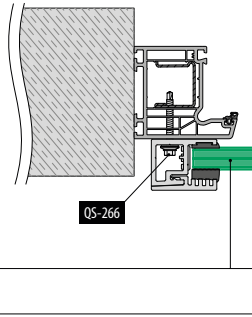

Rammemontering