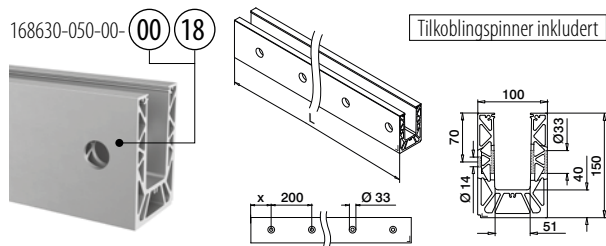

- Valgfri: U-profil: ■ 169 - 185
Kantbeskyttelse: ■ 166 - 168
- Sikkerhetsglass: ■ 160 - 161
- Q-disc® System: ■ 85
- Alle ankere: ■ 457 - 463

Vær oppmerksom på spesifikasjoner som gjelder montering, glassdimensjonering og glasstyper, se respektive sertifikater og statiske beregninger.