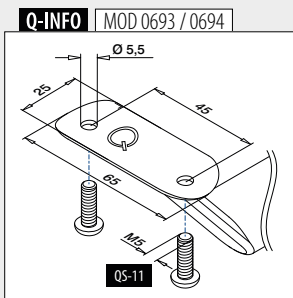

MOD 0693

316	Børstet					
OUTDOOR	D	Ø	W			
140693-042-12	42,4 x 2,0	42,4	170	QS-11	472	2

MOD 0694

316	Børstet					
OUTDOOR	D	Ø	W			
140694-048-12	48,3 x 2,0	48,3	194	QS-11	472	2

International Design Model Protection

MOD 0906

304	Børstet			
INDOOR	Ø	R		
130906-242-12	42,4 x 2,0	85	1	
130906-248-12	48,3 x 2,0	97	1	

316	Børstet			
OUTDOOR	Ø	R		
140906-242-12	42,4 x 2,0	85	1	
140906-248-12	48,3 x 2,0	97	1