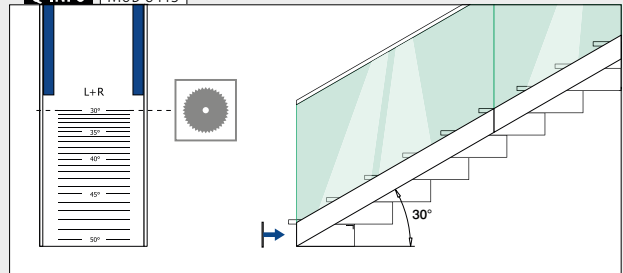

Q-INFO MOD 8413