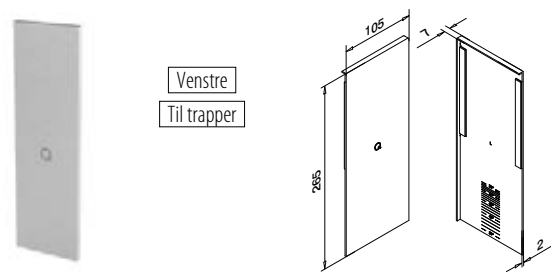

MOD 8633

Aluminium	Børstet, anodisert		
OUTDOOR		Teip	
168633-41-18		Festet	1

NEW