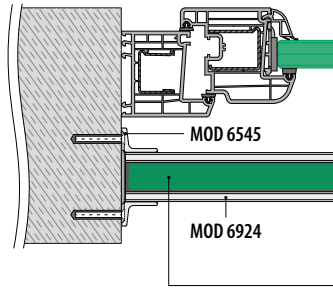

Montering i sidekantene

Vær oppmerksom på spesifikasjoner som gjelder montering, glassdimensjonering og glass-typer, se respektive sertifikater og statiske beregninger.

Sikkerhetsglass: 160 - 161

MOD 6545

316 Børstet

OUTDOOR

146545-040-12 40 x 40 QS-50 471 2

MOD 5124

Tilbehør

U = 24 mm

For monolittisk glass	T	
205124-050-08	8 - 10	L = 5 m
205124-050-11	12	L = 5 m
205124-050-15	15	L = 5 m
205124-050-19	19	L = 5 m

For laminert glass

205124-050-08	8,76 - 10,76	L = 5 m
205124-050-11	11,52 - 13,52	L = 5 m
205124-050-17	16,76 - 17,52	L = 5 m
NEW 205124-050-92	20,76 - 21,52	L = 5 m