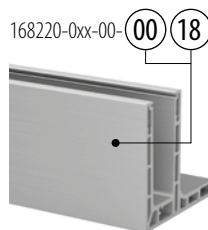

Til ikke-justerbar glassfiksering
X = 15,5
Y = variabel
H = 23

Q-disc® System: █31, 32

Alle ankere: █457 - 463

Vær oppmerksom på spesifikasjoner som gjelder montering, glassdimensjonering og glasstyper, se respektive sertifikater og statiske beregninger.