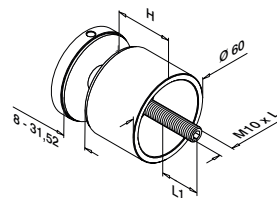

Q-INFO

MOD 1013 483

Strammenøkkel

Enkle glassadptere

Ø 60

MOD 0745

304		Børstet			
INDOOR	H	L	L1		
130745-010-12	10	70	17 - 41		2
316		Børstet			
OUTDOOR					
140745-010-12	10	70	17 - 41		2
316		Polert			
OUTDOOR					
140745-010-10	10	70	17 - 41		2