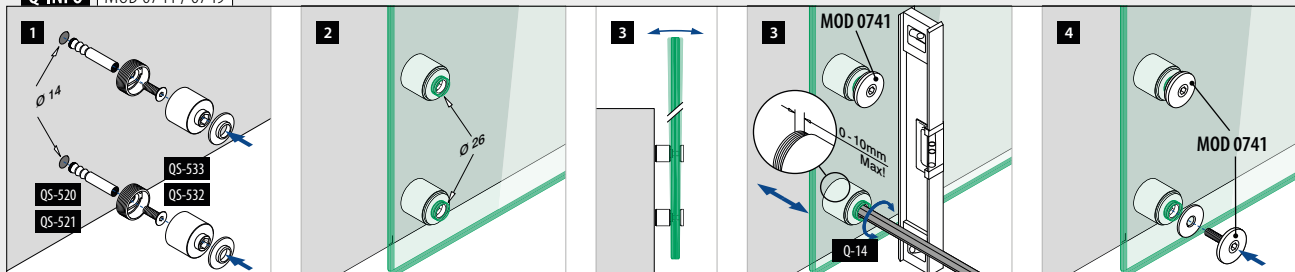

Boltefestet glass

Enkle glassadptere

Ø 50

MOD 0747

304 Børstet

INDOOR	H	T	L	L1	
130747-010-12	10	8 - 17,52	50	11 - 20	2
130747-020-12	20	8 - 25,52	70	13 - 31	2
130747-030-12	30	8 - 25,52	80	13 - 31	2
130747-040-12	40	8 - 17,52	80	11 - 22	2
130747-050-12	50	8 - 17,52	90	11 - 22	2