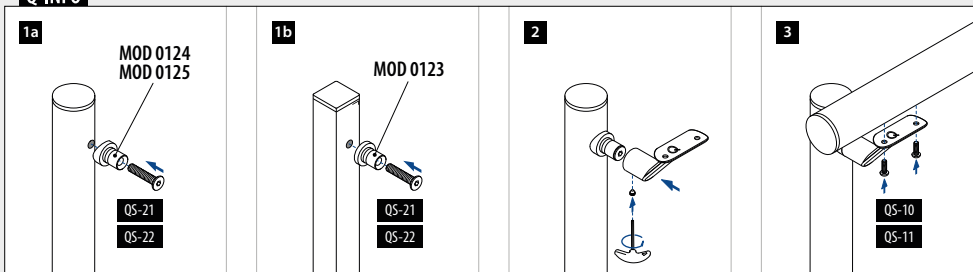

International Design Model Protection

Q-INFO

Q-INFO

For flatt rør til rundt rør
Justerbar høyde

MOD 0147

304

Børstet

INDOOR