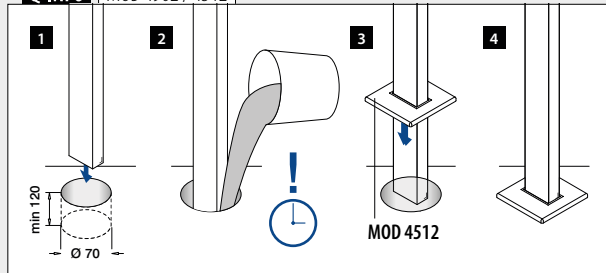

Q-INFO MOD 4902 / 4512