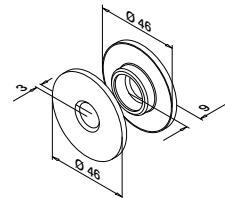

Ekstra materiell for glassklemmer

MOD 0670 - DIN 7991

For MOD 2100, 2500, 2700, 2800, 4200, 4400, 4600 i sink

Galvanisert

INDOOR	QS	Q	d	L	
250670-616	QS-43	Q-4	M6	16	50

For MOD 2400 i sink

Galvanisert

INDOOR	QS	Q	d	L	
250670-620	QS-44	Q-4	M6	20	50

For MOD 2100, 2500, 2700, 2800, 4200, 4400, 4600, 5100, 5200 i 304 og 316

316

OUTDOOR	QS	Q	d	L	
240670-616	QS-41	Q-4	M6	16	50

For MOD 2300, 2400, 2600 i 304 og 316

316

OUTDOOR	QS	Q	d	L	
240670-620	QS-42	Q-4	M6	20	50

MOD 5010

Tilbehør

	Farge	For MOD	
205010-00-00	Rå (grå)	2100, 2300, 2400, 2500, 2600, 2700, 4200, 4400, 4600, 5100, 5200	8
205010-00-17	Krom		8
205010-00-19	Børstet look		8
205010-00-31	Sort RAL 9005		8
205010-00-32	Hvit RAL 9016	2800	8
205010-00-33	Antrasittgrå RAL 7016		8
205010-28-00	Rå (grå)	2800	8
205010-28-17	Krom		8
205010-28-19	Børstet look		8
205010-28-31	Sort RAL 9005		8

Innlegg for glassadapter

MOD 5031 / 5032 / 5034 / 5035 / 5039 / 5038 / 5030

Tilbehør

	For MOD	D	Ø	H	Antall per glassadapter		
205032-47	A	0747 (Ø 50mm)	48	10	2	1	8
205031-47	B		48	10	2	1	8
205034-030	A	0746 + 0740 + 0754 (Ø 30 mm)	28	8	2	2	8
205034-025	A	0755 (Ø 25 mm)	24	6	1	1	8
205035	B		24	6	1	1	8
205034-050	A	0148 + 0117 + 9350 (Ø 50 mm)	48	8	2	2	8
NEW 205030-150-01-03	A	0749 + 0741	45	19	3	1	8
NEW 205030-150-02-03	B		46	13	3	1	8

MOD 5030

Tilbehør

	For MOD	
205030-150-99-80	0749 (Black Line)	4

NEW

Q-INFO | MOD 0670