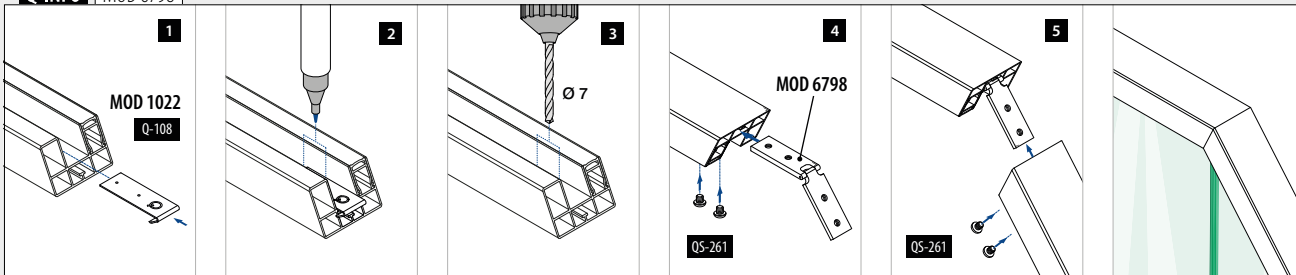

Q-INFO MOD 6798