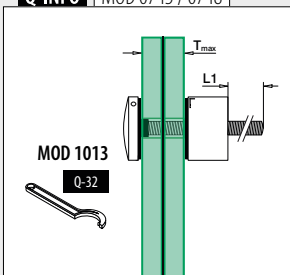

Q-INFO MOD 0745 / 0748