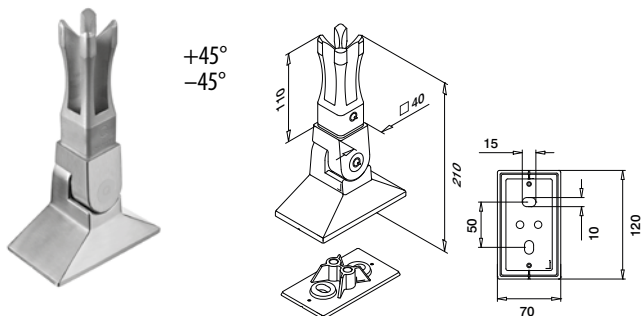

Stolper
Gulvflens til stolpe   Justerbar vinkel   For liming

MOD 4943