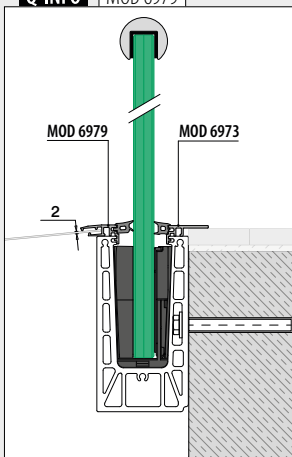

Dekklister

For alle Prime bunnprofiler

MOD 6973

Aluminium	Rå	
166973-50-00		L = 5 m
Aluminium	Børstet, anodisert	
OUTDOOR		
166973-50-18		L = 5 m

PREFIX

For Prime **F**, sidemontert og **Y** bunnprofiler

MOD 6974

Aluminium	Rå	
	A	
166974-010-50-00	10	L = 5 m
Aluminium	Børstet, anodisert	
OUTDOOR		
166974-010-50-18	10	L = 5 m

PREFIX

For Prime **F**, sidemontert og **Y** bunnprofiler

MOD 6974

Aluminium	Rå	
	A	
166974-003-50-00	3	L = 5 m
Aluminium	Børstet, anodisert	
OUTDOOR		
166974-003-50-18	3	L = 5 m

PREFIX

For Prime **F**, sidemontert og **Y** bunnprofiler

MOD 6974

Aluminium	Rå	
	A	
166974-020-50-00	20	L = 5 m
Aluminium	Børstet, anodisert	
OUTDOOR		
166974-020-50-18	20	L = 5 m

PREFIX

Q-INFO MOD 6979