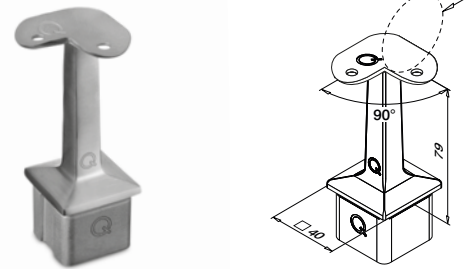

SELL OUT

For flatt rør

MOD 4710

304		Børstet		
INDOOR	For rør □			
134710-000-90-12	40 x 40 x 2,0	QS-12	472	2
316		Børstet		
OUTDOOR				
144710-000-90-12	40 x 40 x 2,0	QS-13	472	2

For flatt rør til rundt rør