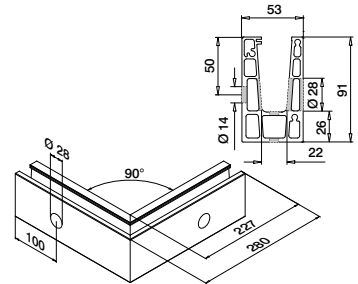

Bunnprofil, sidemontert

- Valgfri: U-profil: ■ 169 - 185
  Kantbeskyttelse: ■ 166 - 168
- Sikkerhetsglass: ■ 160 - 161
- Safety Wedge System: ■ 128
- Alle ankere: ■ 457 - 463

Vær oppmerksom på spesifikasjoner som gjelder montering, glassdimensjonering og glass typer, se respektive sertifikater og statiske beregninger.

MOD 6620

Aluminium Rå	X		
166620-050-00-00	100	■ 457 - 463	L = 5 m
Aluminium Børstet, anodisert			
OUTDOOR			
166620-050-00-18	100	■ 457 - 463	L = 5 m

International Design Model Protection

Hjørner, sidemontert

MOD 6621

Aluminium Børstet, anodisert			
OUTDOOR			
166621-01-18	■ 457 - 463	1	

MOD 6621

Aluminium Børstet, anodisert			
OUTDOOR			
166621-02-18	■ 457 - 463	1	

Q-INFO MOD 6620

Q-INFO Aluminium

Q-INFO