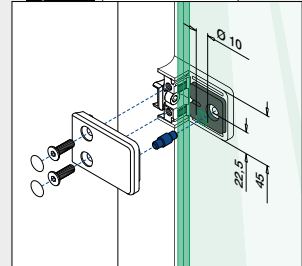

Q-INFO MOD 5015 / 4200