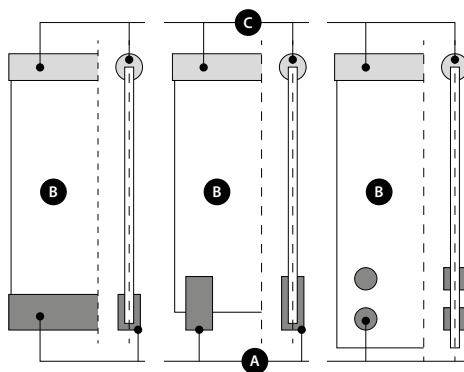

SLIK FINNER DU ET PRODUKT ENKELT

Rekkverksystemene våre består av tre seksjoner: bunnprofiler **A**, glass **B** og U-profiler **C**. Hver seksjon er delt i forskjellige grupper. Når du vet hvilken seksjon og gruppe produktet ditt tilhører, kan du finne det med en gang.

34, 37, 38, 45	42, 47	35, 41	37, 48-49			456-463
54-55	57	56	59-60			
66, 69, 70, 77	74, 79	67, 73	80-81			
86, 88	91	87, 90	92-93			
97, 99, 100	102	98				
109, 110, 112, 115	113, 115	109, 112				
123, 121, 122, 124	123, 125					
130, 131	132	133				
				142-145		
				148		
					152-159	

169-170, 174, 176, 178, 180, 182, 184	169, 171-173, 175, 177, 179, 181, 183, 185	166, 168, 174, 178	173, 177, 181, 182, 184	168, 169, 173, 174, 177, 178, 181, 182, 185	286, 297, 340-341, 365	285, 300, 351, 367
137-138			137-138			
169-170, 174, 176, 178, 180, 182, 184	169, 171-173, 175, 177, 179, 181, 183, 185 148	166, 168, 174, 178	173, 177, 181, 182, 184 149	168, 169, 173, 174, 177, 178, 181, 182, 185 149	286, 297, 340-341, 365	285, 300, 351, 367 149
	169, 171-173, 175, 177, 179, 181, 183, 185	166, 168, 174, 178	173, 177, 181, 182, 184	168, 169, 173, 174, 177, 178, 181, 182, 185	286, 297, 340-341, 365	285, 300, 351, 367