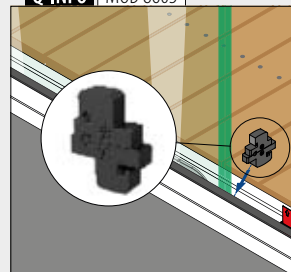

00

Rå

18

Børstet,
anodisert

Q-INFO

PREFIX

Q-INFO MOD 8605

Dekklister