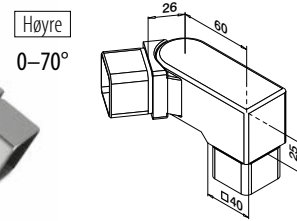

MOD 4317

304	Børstet		
INDOOR	For rør □		
134317-01	40 x 40 x 2,0		2

MOD 4317

304	Børstet		
INDOOR	For rør □		
134317-02	40 x 40 x 2,0		2