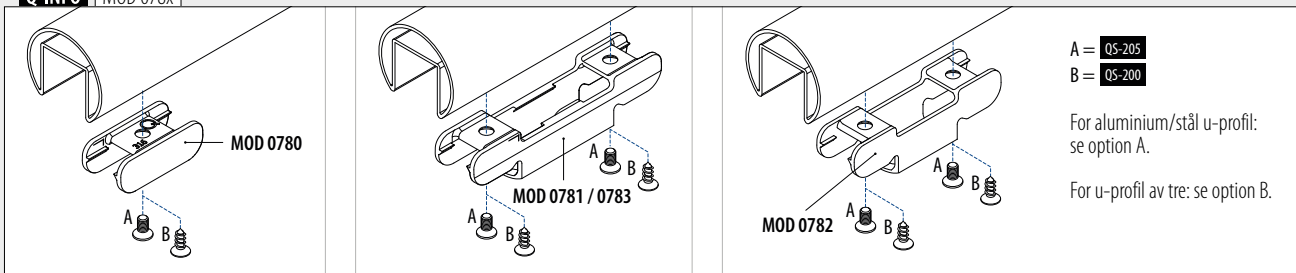

Q-INFO MOD 078x