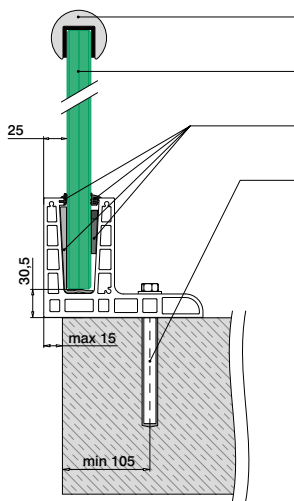

Bunnprofil, toppmontert

- Valgfri: U-profil: ■ 169 - 185
  Kantbeskyttelse: ■ 166 - 168
- Sikkerhetsglass: ■ 160 - 161
- Safety Wedge System: ■ 118
- Alle ankere: ■ 457 - 463

Vær oppmerksom på spesifikasjoner som gjelder montering, glassdimensjonering og glass typer, se respektive sertifikater og statiske beregninger.