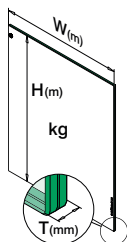

MOD 5016
(T = 16,76 mm)
161