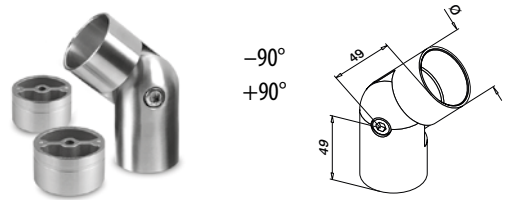

MOD 0313

316	Børstet			
OUTDOOR	Ø			
180313-042	42,0	QS-50	471	2

MOD 0308

304	Børstet			
INDOOR	Ø			
170308-042	42,0	QS-7	471	2

Adapter

MOD 0301

304	Børstet			
INDOOR	Ø			
170301-042	42,0	QS-7	471	2

316	Børstet			
OUTDOOR	Ø			
180301-042	42,0	QS-50	471	2

Passer ikke til MOD 0710, 0810 og 4710 håndløperholdere.

MOD 0792

304	Rå			
INDOOR	For Ø			
170792-042	42,0	QS-7	471	2

316	Rå			
OUTDOOR	For Ø			
180792-042	42,0	QS-50	471	2

Endeløkk

MOD 0732

304	Børstet			
INDOOR	Ø			
170732-042	42,0	QS-7	471	2

316	Børstet			
OUTDOOR	Ø			
180732-042	42,0	QS-50	471	2

MOD 0739

304	Børstet			
INDOOR	Ø			
170739-042	42,0	QS-7	471	2

Q-INFO