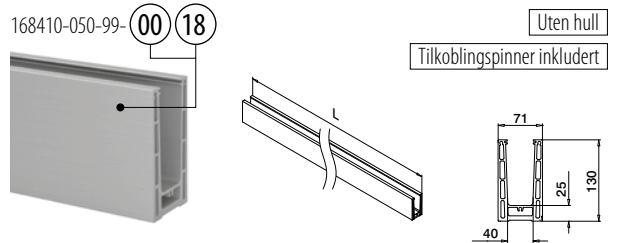

Bunnprofiler

Bunnprofil, toppmontert

Bunnprofiler

Hjørner, toppmontert

MOD 8411

Aluminium Rå		
168411-00-00	■ 457 - 463	1
Aluminium Børstet, anodisert		
OUTDOOR		
168411-00-18	■ 457 - 463	1
Aluminium Black Line		
OUTDOOR		
NEW 168411-00-82	■ 457 - 463	1

MOD 8410

Aluminium Rå	X		
168410-050-00-00	100	■ 457 - 463	L = 5 m
Aluminium Børstet, anodisert			
OUTDOOR			
168410-025-00-18	50	■ 457 - 463	L = 2,5 m
168410-050-00-18	100	■ 457 - 463	L = 5 m
Aluminium Black Line			
OUTDOOR			
NEW 168410-050-00-82	100	■ 457 - 463	L = 5 m

International Design Model Protection

MOD 8410

Aluminium Rå	
168410-050-99-00	L = 5 m
Aluminium Børstet, anodisert	
OUTDOOR	
168410-050-99-18	L = 5 m

International Design Model Protection

Q-INFO MOD 8410

Q-INFO MOD 8410

Q-INFO

Q-INFO Aluminium