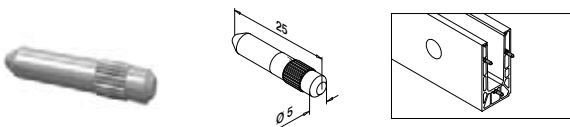

International Design Model Protection

Easy Glass® multiverktøy

MOD 1001

Tilbehør

		Q	
201001		Q-71	1

Q-INFO MOD 8121

Tilkoblingspinner

MOD 3005