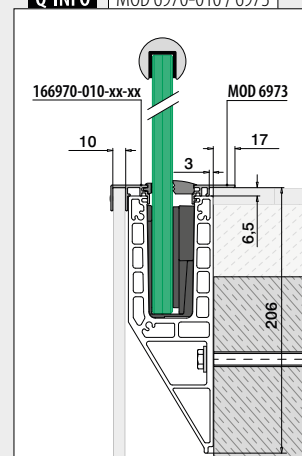

Q-INFO MOD 6970-010 / 6973