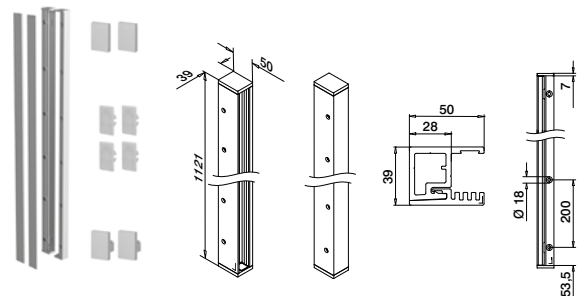

Montering på fasade

Montering i sidekantene

Rammemontering

Vær oppmerksom på spesifikasjoner som gjelder montering, glassdimensjonering og glasstyper, se respektive sertifikater og statiske beregninger.

Sikkerhetsglass: 160 - 161

Alle ankere: 457 - 463

Montering med midtprofil

Sikkerhetsglass: 160 - 161

Inkludert: 2 profiler for 1100 mm høyt glass, 4 nylon skrueskjulere og 4 endelokk

Montering i sidekantene

MOD 6839

Aluminium Rå

166839-011-02-00

457 - 463

L = 2x 1,1 m

Aluminium Børstet, anodisert

OUTDOOR

166839-011-02-18

457 - 463

L = 2x 1,1 m

Inkludert: 2 profiler for 1100 mm høyt glass, 4 nylon skrueskjulere og 4 endelokk

Montering på fasade / rammemontering

MOD 6839

Aluminium Rå

166839-011-01-00

457 - 463

L = 2x 1,1 m

Aluminium Børstet, anodisert

OUTDOOR

166839-011-01-18

457 - 463

L = 2x 1,1 m

Q-INFO

For monolittisk glass

	T	a
20683x-xxx-12	12	10,5
20683x-xxx-15	15	10,5
20683x-xxx-19	19	6,5

For laminert glass

	T	a
20683x-xxx-13	12,76	10,5
20683x-xxx-14	13,52	10,5
20683x-xxx-17	16,76	6,5
20683x-xxx-18	17,52	6,5
20683x-xxx-21	20,76	6,5
20683x-xxx-22	21,52	6,5

Q-INFO