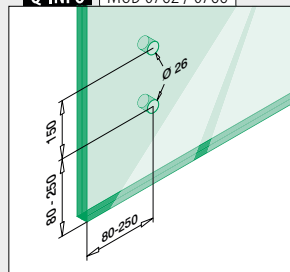

Q-INFO MOD 0762 / 0766