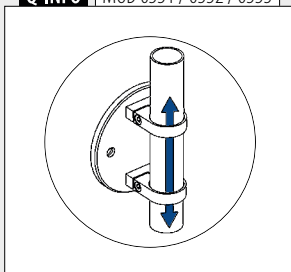

316	Polert			
OUTDOOR				
140555-042-10	42,4	QS-32	464	1

SELL OUT Bare så lenge lageret varer.

STOLPEREKKVERKSYSTEMER

Q-LINE

Q-INFO MOD 0551 / 0552 / 0555

Q-INFO MOD 0551 / 0552

Q-INFO MOD 0551 / 0552 / 0555