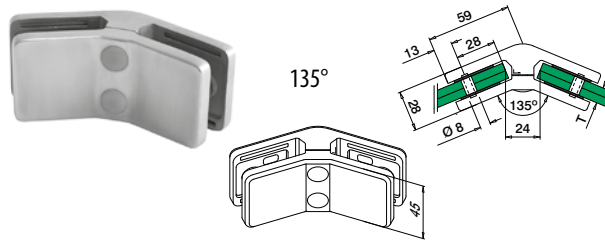

Glasskoblinger - MOD 4270 / 4280 / 4290

MOD 4270

304	Børstet		
INDOOR	T		
134270-13-12	Se T i MOD 5042		2
316	Børstet		
OUTDOOR	T		
144270-13-12	Se T i MOD 5042		2

International Design Model Protection

MOD 4280

316	Børstet		
OUTDOOR	T		
144280-13-12	Se T i MOD 5042		2

International Design Model Protection

Gummiinnlegg for MOD 4270 / 4280 / 4290

MOD 4290

304	Børstet		
INDOOR	T		
134290-13-12	Se T i MOD 5042		2
316	Børstet		
OUTDOOR	T		
144290-13-12	Se T i MOD 5042		2

MOD 5042

Tilbehør		
For monolittisk glass		
205042-06	6	8
205042-08	8	8
205042-10	10	8
205042-12	12	8
For laminert glass		
205042-07	6,76	8
205042-41	8,38	8
205042-09	8,76	8
205042-44	9,52	8
205042-11	10,76	8
205042-54	11,52	8
205042-13	12,76	8

Sikkerhetspinner

MOD 5015

Tilbehør		
205015-22	22	4

Q-INFO MOD 4270

Q-INFO MOD 4280

Q-INFO MOD 4290