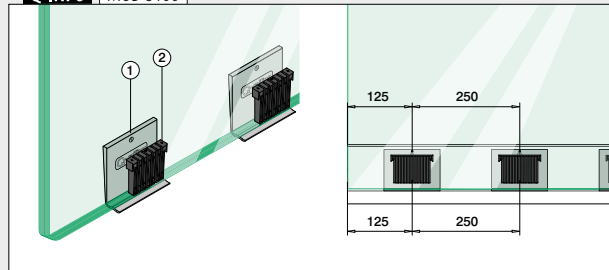

Q-INFO MOD 8100