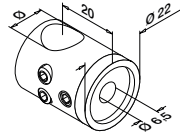

MOD 0830

304		Børstet	
INDOOR			
130830-000-12	12	QS-15 472	4
316		Børstet	
OUTDOOR			
140830-000-12	12	QS-16 472	4

For flatt rør