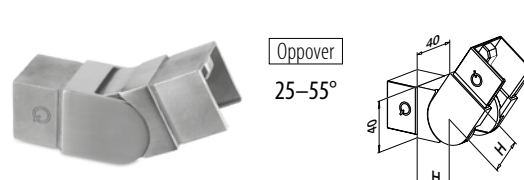

MOD 6794

304	Børstet		
INDOOR	<input type="checkbox"/>	<input type="checkbox"/>	
136794-040-12	40 x 40		2
316	Børstet		
OUTDOOR			
146794-040-12	40 x 40		2

Koblinger

Justerbar

Kvadratiske

MOD 6342

304	Børstet			
INDOOR	<input type="checkbox"/>	<input type="checkbox"/>	H	
136342-040-02-12	40 x 40	30		2
316	Børstet			
OUTDOOR				
146342-040-02-12	40 x 40	30		2