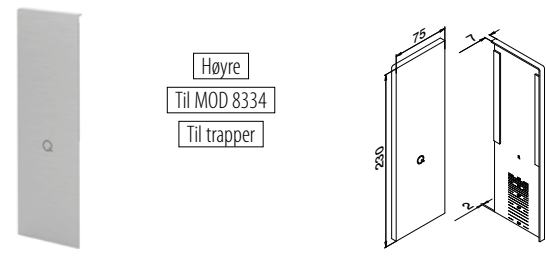

NEW

Venstre
Til MOD 8334
Til trapper

MOD 8333

Aluminium	Børstet, anodisert		
OUTDOOR	Teip		
168333-41-18	Festet	1	

NEW

Høyre
Til MOD 8334
Til trapper

MOD 8333

Aluminium	Børstet, anodisert		
OUTDOOR	Teip		
168333-42-18	Festet	1	