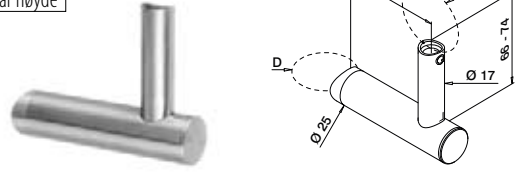

MOD 0147

304

Børstet

INDOOR

Ø

SELL OUT	130147-044	42,4 / 48,3	QS-21	472 / QS-25	472	2

316

Børstet

OUTDOOR

SELL OUT	140147-044	42,4 / 48,3	QS-22	472 / QS-71	472	2

International Design Model Protection

For rundt rør
Justerbar høyde