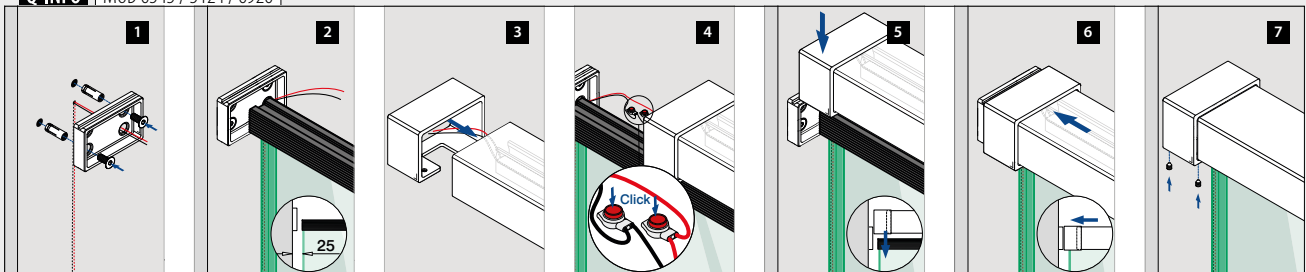

International Design Model Protection

Q-INFO | MOD.6545 / 5124 / 6926

Koblinger

MOD 6795

Aluminium	Rå		
166795-339	QS-261	472	2

MOD 6311

Aluminium	Rå		
166311-339	QS-261	472	2

MOD 6797