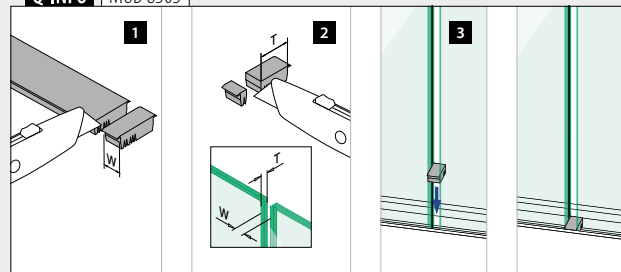

Q-INFO MOD 8505