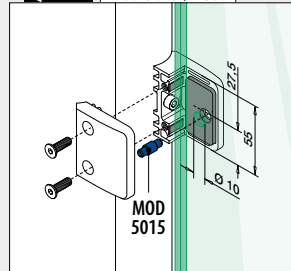

Q-INFO MOD 5015 / 2600