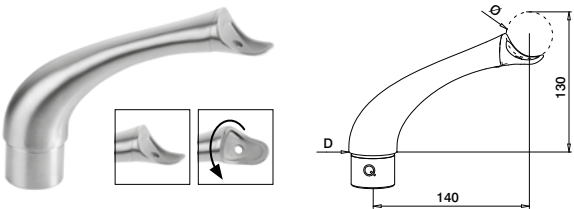

MOD 0706

304		Børstet			
INDOOR	D	Ø			
130706	42,4 x 2,0	42,4	QS-83	472	2
316		Børstet			
OUTDOOR	D	Ø			
140706	42,4 x 2,0	42,4	QS-84	472	2

International Design Model Protection

For rundt rør