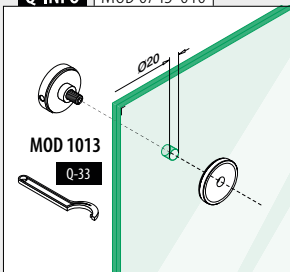

Q-INFO MOD 0745-010