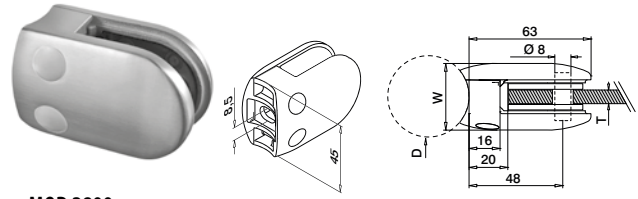

316	Black Line				
OUTDOOR					
142800-000-82	34	Se MOD 5028	QS-27	474	4

NEW

Sink						
INDOOR						
102800-000-...	36	Se MOD 5028	QS-28	474	4	

SELL OUT

International Design Model Protection

For rundt rør

MOD 2800