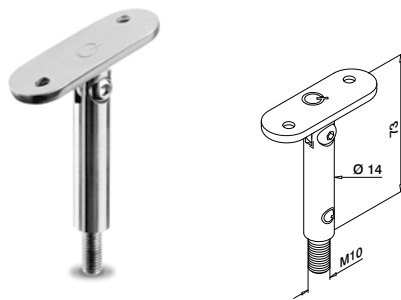

MOD 0810

304 Børstet			
INDOOR			
130810-042-00	42,4	QS-10 472	2
130810-048-00	48,3	QS-10 472	2
316 Børstet			
OUTDOOR			
140810-042-00	42,4	QS-11 472	2
140810-048-00	48,3	QS-11 472	2

For flatt rør