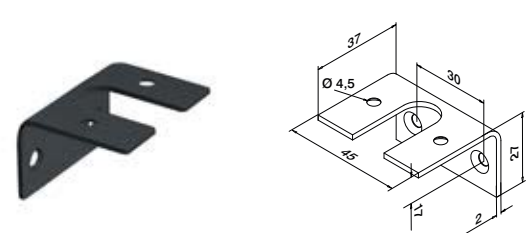

Adaptore for glassprofiler