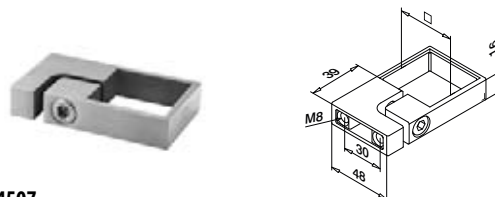

MOD 4507

304	Børstet		
INDOOR	☐		
134507-040-12	40 x 40		2
316	Børstet		
OUTDOOR	☐		
NEW	144507-040-12	40 x 40	2