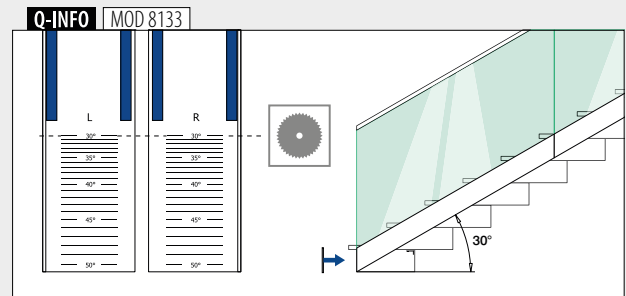

SELL OUT Bare så lenge lageret varer.