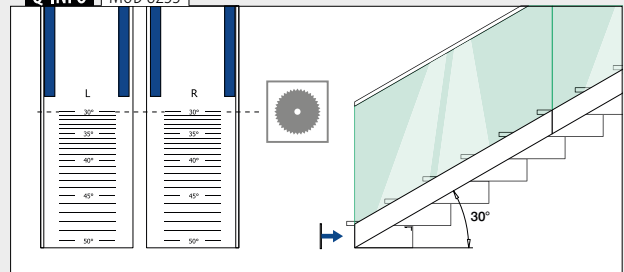

Q-INFO MOD 8233