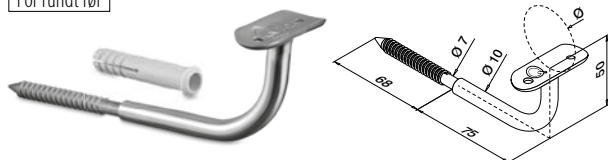

OUTDOOR

140520-12	2
-----------	---

Q-INFO MOD 0142

Q-INFO MOD 0520

Q-INFO MOD 0142

For rundt rør

MOD 0110

316	Børstet		
OUTDOOR	Ø		
140110	42,4	QS-11	472 2