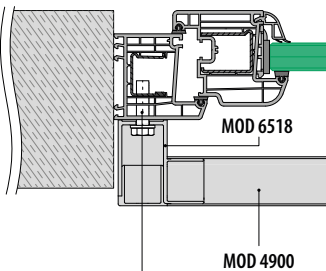

Rammemontering