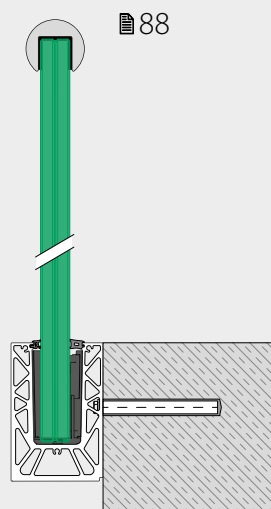

Strong Sidemontert

- Også til montering på insiden av brystningsmurer
- Dekkskiner til bunnprofiler kan leveres