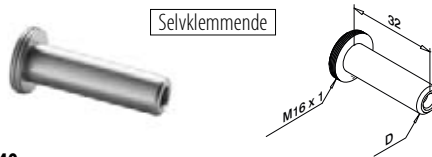

Fyllinger

Wiresystem, 3,2 mm

Komplett sett

MOD 7901

316 Børstet		
OUTDOOR	Wire Ø	
147901-003-01	3,2	L = 1 m
147901-003-02	3,2	L = 2,5 m
147901-003-05	3,2	L = 5 m
147901-003-07	3,2	L = 7,5 m
147901-003-10	3,2	L = 10 m
147901-003-12	3,2	L = 12,5 m
147901-003-20	3,2	L = 20 m

Fyllinger

Endelokk

For MOD 7240

MOD 7245

316 Børstet		
OUTDOOR		
147245		8

Fyllinger

Utløserverktøy

MOD 7802

316 Børstet		
OUTDOOR	For wire Ø	
207802-003	3,2	1

Fyllinger

Adaptere

MOD 7240

316 Børstet			
OUTDOOR	For wire Ø	D	
147240-003	3,2	9,3	2

International Design Model Protection

Fyllinger

Wirestopper

MOD 7400

316 Børstet		
OUTDOOR	For wire Ø	D
147400-003	3,2 - 4,0	18

Q-INFO MOD 7400

Bruk alltid wirestopper for å overføre belastning til neste stolpe!

Q-INFO MOD 7901-003