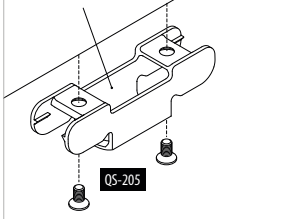

MOD 6920

Ø 48,3 mm

304		Børstet				
INDOOR	U	U	H	H1		
136920-048-50-12	27	48,3	42,6	30	L = 5 m	
316		Børstet				
OUTDOOR	U	U	H	H1		
146920-048-50-12	27	48,3	42,6	30	L = 5 m	

MOD 5092

INDOOR

155092-025

L = 2,5 m

International Design Model Protection

MOD 5090

INDOOR

155090-025-27-03

Transparens

Klar

Frosted

L = 2,5 m

L = 2,5 m

International Design Model Protection

Q-INFO MOD 078x

MOD 0781 / 0783

MOD 0782

Q-INFO MOD 6920

Q-INFO MOD 0783