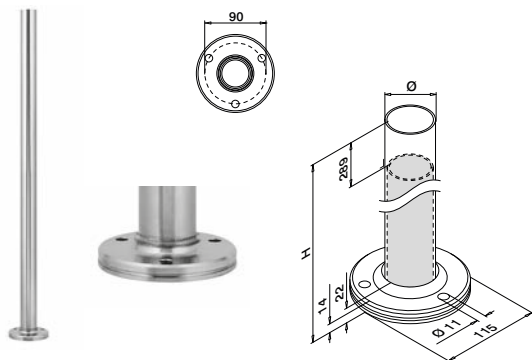

MOD 0916 - DOBBEL VEGGTYKKELSE 4,6 mm

304		Børstet			
INDOOR	Ø	H			
130916-548-12	48,3 x 4,6	989	QS-272	464	1
316		Børstet			
OUTDOOR	Ø	H			
140916-548-12	48,3 x 4,6	989	QS-273	464	1

MOD 0917 - DOBBEL VEGGTYKKELSE 4,6 mm