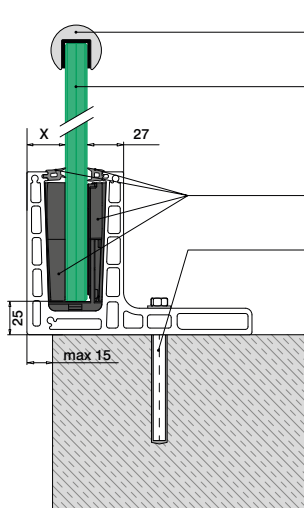

Bunnprofil, toppmontert

- Valgfri: U-profil: █ 169 - 185
  Kantbeskyttelse: █ 166 - 168
- Sikkerhetsglass: █ 160 - 161
- Q-disc® System: █ 65
- Alle ankere: █ 457 - 463

Vær oppmerksom på spesifikasjoner som gjelder montering, glassdimensjonering og glasstyper, se respektive sertifikater og statiske beregninger.