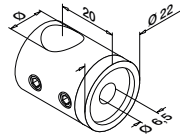

Kryssholdere

For flatt rør