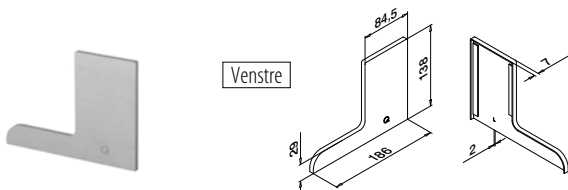

Endelukk, toppmontert

Venstre

MOD 8522

Aluminium Børstet, anodisert
OUTDOOR **Teip**
168522-01-18 Festet 1