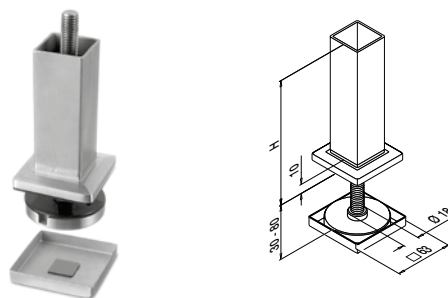

Gulvflens til stolpe

For trapper