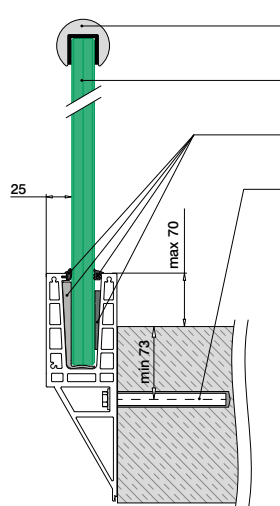

Bunnprofiler

Bunnprofil, sidemontert

- Valgfri: U-profil: ■ 169 - 185
  Kantbeskyttelse: ■ 166 - 168
- Sikkerhetsglass: ■ 160 - 161
- Safety Wedge System: ■ 118
- Alle anker: ■ 457 - 463

Vær oppmerksom på spesifikasjoner som gjelder montering, glassdimensjonering og glass typer, se respektive sertifikater og statiske beregninger.