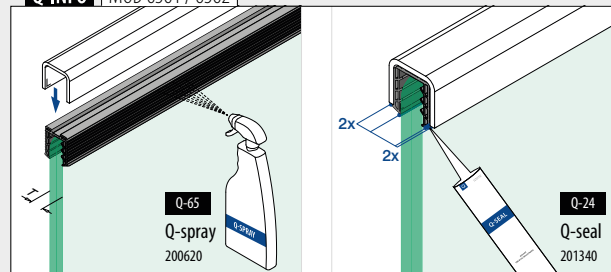

Q-INFO MOD 6361 / 6362