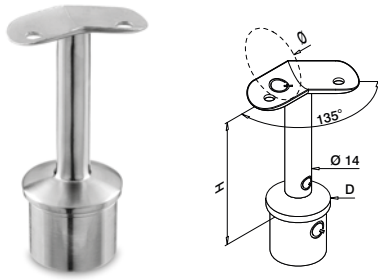

For rundt rør