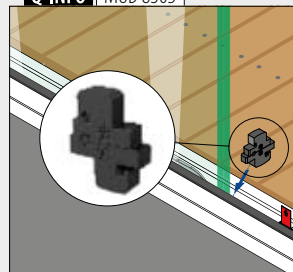

Q-INFO MOD 8305