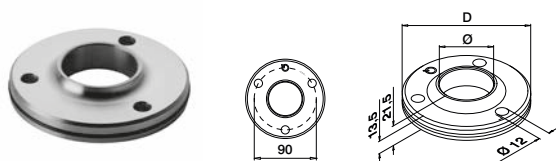

MOD 3505

316		Rå			
OUTDOOR	Ø	D			
143505-048	48,3	115	QS-273	464	2