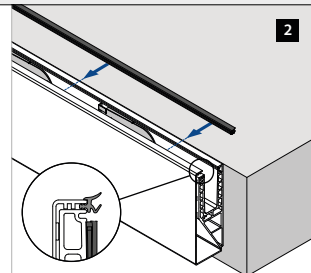

Q-INFO MOD 8245