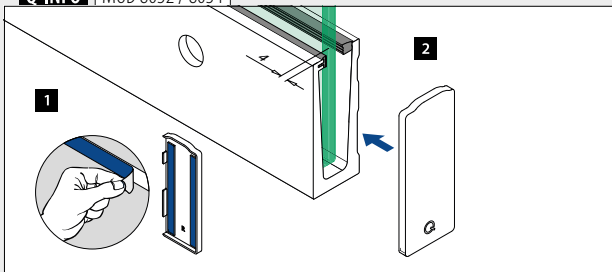

Endelukk, sidemontert

Venstre
Benyttes med dekkskinne

MOD 8034

Aluminium Børstet, anodisert

OUTDOOR

Teip

SELL OUT 168034-01-18

Festet

1

Høyre
Benyttes med dekkskinne

MOD 8034

Aluminium Børstet, anodisert

OUTDOOR

Teip

SELL OUT 168034-02-18

Festet

1

Venstre
Benyttes uten dekkskinne

MOD 8032

Aluminium Børstet, anodisert

OUTDOOR

Teip

SELL OUT 168032-01-18

Festet

1

Høyre
Benyttes uten dekkskinne

MOD 8032

Aluminium Børstet, anodisert

OUTDOOR

Teip

SELL OUT 168032-02-18

Festet

1

Venstre
Benyttes med eller uten dekkskinne
Til trapper

MOD 8033

Aluminium Børstet, anodisert

OUTDOOR

Teip

SELL OUT 168033-01-18

Festet

1

Høyre
Benyttes med eller uten dekkskinne
Til trapper

MOD 8033

Aluminium Børstet, anodisert

OUTDOOR

Teip

SELL OUT 168033-02-18

Festet

1

Q-INFO MOD 8032 / 8034