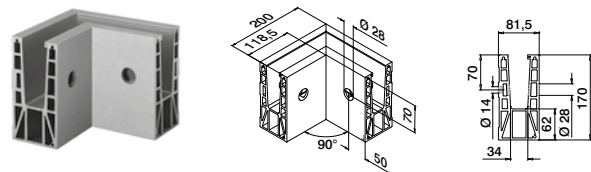

MOD 8530

Aluminium Børstet, anodisert

OUTDOOR

168530-025-00-18 457 - 463 L = 2,5 m

International Design Model Protection

Bunnprofiler

Hjørner, sidemontert

MOD 8531