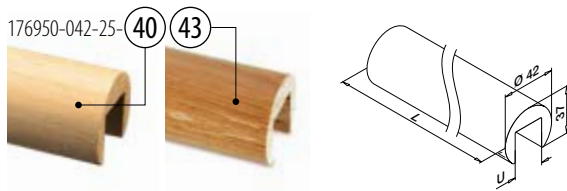

Q-INFO 304 316

Q-INFO MOD 6366 / 6367

Q-INFO MOD 6361 / 6362

U-profiler

MOD 6950

Bøk	Lakkert		
INDOOR	U		
176950-042-25-40	24		L = 2,5 m
Eik	Lakkert		
INDOOR			
176950-042-25-43	24		L = 2,5 m

PREFIX

Koblinger