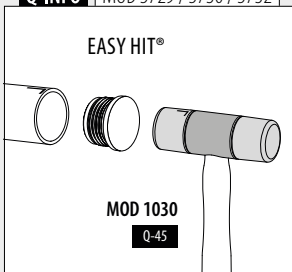

MOD 0729

304 Polert

INDOOR	For rør Ø	H	
SELL OUT 130729-242-10	42,4 x 2,0	9	2

316 Polert

OUTDOOR		
140729-242-10	42,4 x 2,0	9

Q-INFO MOD 5729 / 5730 / 5732