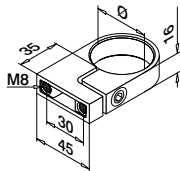

Rekkverksholdere