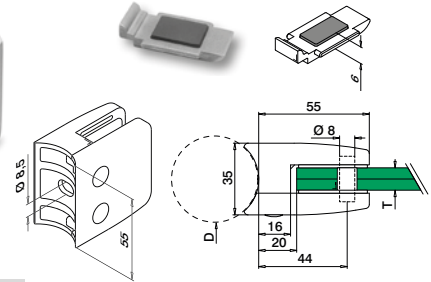

OUTDOOR

SELL OUT	142600-000-12	Se MOD 5026	QS-27	474	4

For rundt rør

Sikkerhetsplate følger med