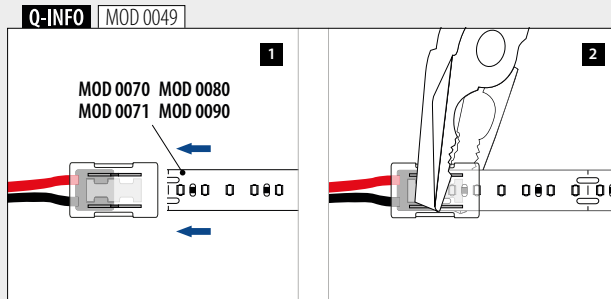

NEW IP20

Universell kabel kobling

MOD 0049

INDOOR	For MOD	V	
200049-008	0070, 0071	24 / 48	1
200049-010	0080, 0090	24 / 48	1

NEW IP20

Universell kobling mellom kabler

MOD 0053

OUTDOOR	For MOD	V	
200053	0072, 0073, 0082, 0092	24 / 48	1