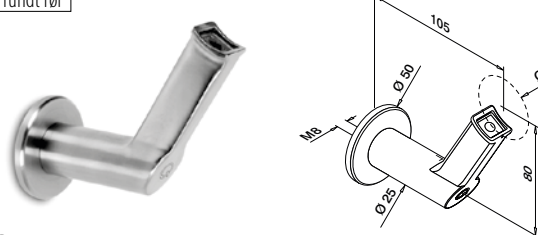

MOD 0110

316	Børstet		
OUTDOOR	Ø		
140110	42,4	QS-11	472 2

International Design Model Protection

For rundt rør