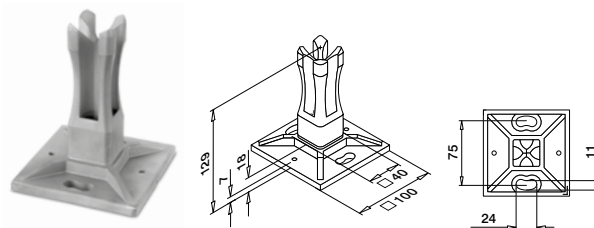

Stolper
Gulvflens til stolpe   For liming

MOD 4942