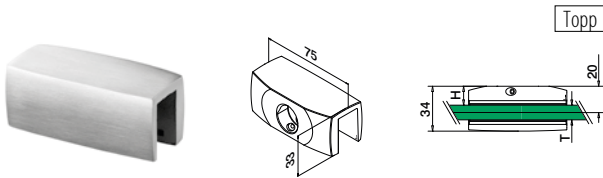

Glassholdere - MOD 5500

MOD 5500

316	Børstet			
OUTDOOR	T	H		
145500-01-12	Se T i MOD 5055	Se H i MOD 5055	2	

International Design Model Protection