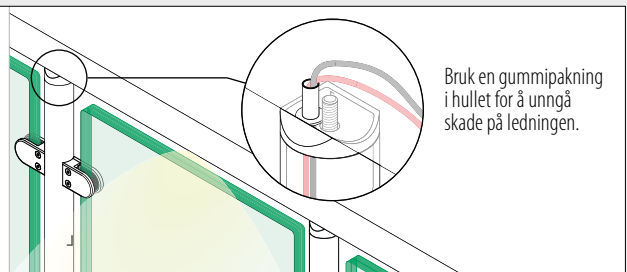

Q-INFO

Bruk en gummipakning i hullet for å unngå skade på ledningen.