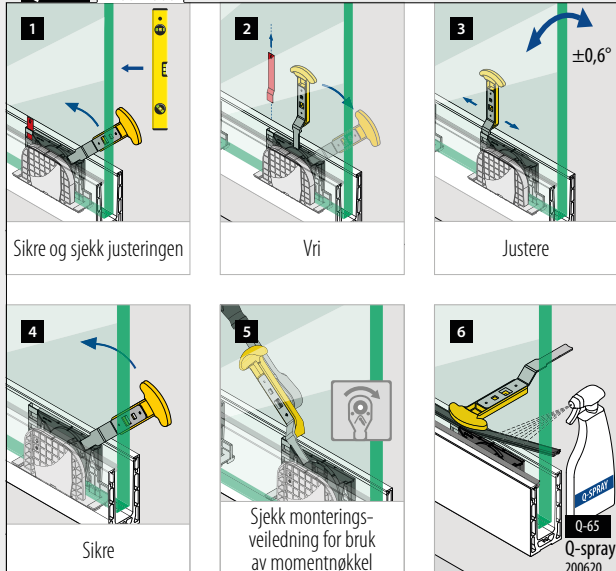

Q-INFO MOD 1000

Q-INFO

Glassveiledning

MOD 1002

480