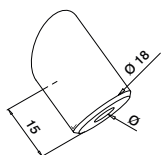

Wirestopper for diagonal montering

For flatt rør