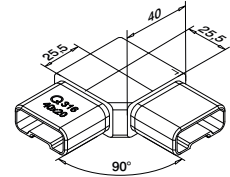

MOD 5794 - EASY HIT®

316 Rå

OUTDOOR

For rør ☐

145794-020 40 x 20 x 2,0 2