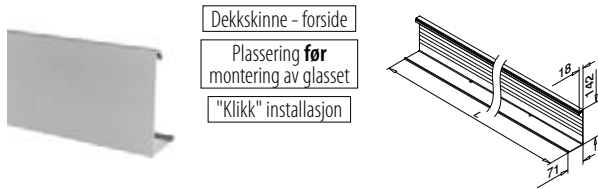

Dekkskinner, sidemontert