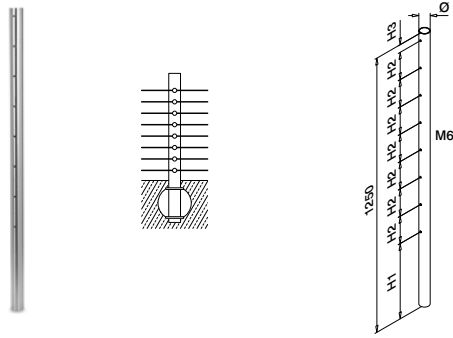

MOD 0935

304		Børstet				
INDOOR	Ø	H1	H2	H3	📦	
130935-242-00-12	42,4 x 2,0	340	125	35	1