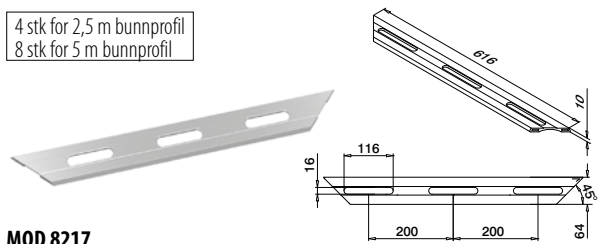

Dreneringsprofiler, toppmontert

4 stk for 2,5 m bunnprofil
8 stk for 5 m bunnprofil