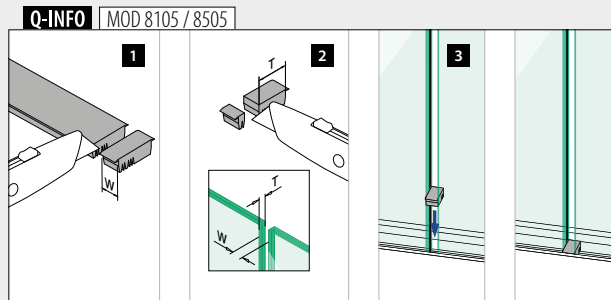

Tilbehør		H	W	W1	W2	
208205-010		44	37	30	17,5	5
NEW 208305-010		44	41	34	21,5	5
208405-010		45	47	35	25,5	5
NEW 208605-010		51	55	52	33	5

MOD 0842

Tilbehør		QS	
200842		QS-51	50

Monteringstilbehør

Shims, toppmontert