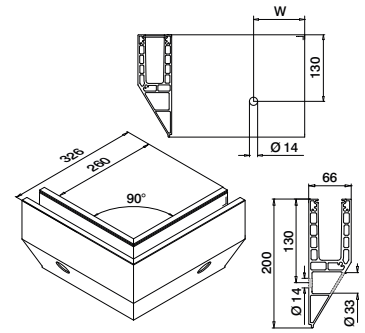

Utvendig hjørne