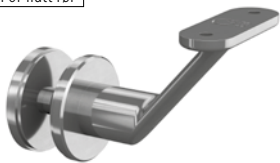

MOD 0117

304 Børstet		316 Børstet	
INDOOR			
130117-033-12	33,7	QS-10 472	2
130117-042-12	42,4	QS-10 472	2
130117-048-12	48,3	QS-10 472	2
OUTDOOR			
140117-042-12	42,4	QS-11 472	2
140117-048-12	48,3	QS-11 472	2
316 Polert		OUTDOOR	
140117-042-10	42,4	QS-11 472	2
140117-048-10	48,3	QS-11 472	2

For flatt rør