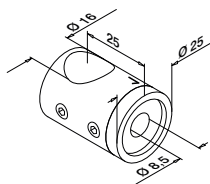

Alle anker: 457 - 463

Håndløpere

Veggflens

Venstre

MOD 0842

316	Børstet		
OUTDOOR			
140842-000-12	QS-22 472		4

NEW

Høyre