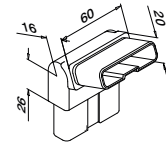

Håndløpere

Rør

Q-TUBE

MOD 4900

316	Børstet		
OUTDOOR			
144900-062-25-12	60 x 20 x 2,0	L = 2,5 m	
144900-062-50-12	60 x 20 x 2,0	L = 5 m	
316	Black Line		
OUTDOOR			
NEW 144900-062-50-82	60 x 20 x 2,0	L = 5 m	

International Design Model Protection

Håndløpere

Koblinger

Justerbar

0 - 70°

MOD 4312

316	Børstet		
OUTDOOR	For rør		
144312-062-12	60 x 20 x 2,0		2

International Design Model Protection

Håndløpere

Koblinger

MOD 5794 - EASY HIT®

316	Rå		
OUTDOOR	For rør		
145794-062	60 x 20 x 2,0		2

International Design Model Protection

MOD 4301

316	Børstet		
OUTDOOR	For rør		
144301-062-12	60 x 20 x 2,0		2

316	Black Line		
NEW 144301-062-82	60 x 20 x 2,0		2

Håndløpere

Endelukk

MOD 5728 - EASY HIT®

316	Børstet		
OUTDOOR	For rør		
145728-062-12	60 x 20 x 2,0		2

316	Black Line		
OUTDOOR			

NEW 145728-062-82	60 x 20 x 2,0		2

International Design Model Protection

Håndløpere

Veggflens

MOD 4504

316	Børstet		
OUTDOOR	For rør		
144504-062-12	60 x 20 x 2,0	QS-55 470 / QS-27 472	2

Q-INFO | MOD 5794

Q-INFO | MOD 4900

Q-INFO | 316

STOLPEREKVERKSYSTEMER

SQUARE LINE® 60x20