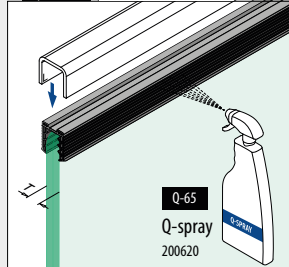

Q-INFO MOD 6944

Q-INFO Aluminium

Q-INFO MOD 6960 / 6961

Q-INFO 304 316

Q-INFO

Q-INFO MOD 6960 / 6961

U-profiler

Hjørner