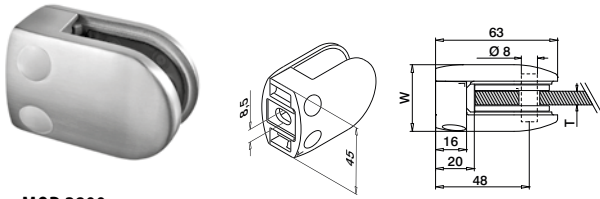

Plateadptere - MOD 2800

For flatt rør

MOD 2800

304	Børstet				
INDOOR	W	T			
132800-000-12	34	Se MOD 5028	QS-26	474	4

304	Polert				
INDOOR					
132800-000-10	34	Se MOD 5028	QS-26	474	4

SELL OUT

316	Børstet				
OUTDOOR					
142800-000-12	34	Se MOD 5028	QS-27	474	4

316	Polert				
OUTDOOR					
142800-000-10	34	Se MOD 5028	QS-27	474	4

316	Black Line				
OUTDOOR					
142800-000-82	34	Se MOD 5028	QS-27	474	4

NEW

Sink						
INDOOR						
102800-000-...	36	Se MOD 5028	QS-28	474	4	

SELL OUT

International Design Model Protection

For rundt rør