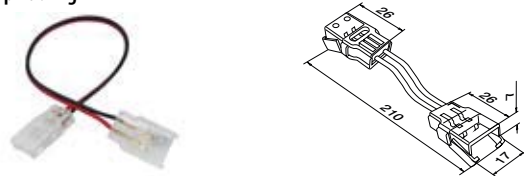

LED strip kobling

MOD 0031			
OUTDOOR			
200031	1		

IP66

Q-INFO MOD 0032

Q-INFO

INFORMASJON OM LED-STRIPER

- Alle strips kommer i sett inkludert 1x MOD 0032 og 1x MOD 0039.
- Bruk kobling (MOD 0035, 248) og ledning for å koble flere sammen.