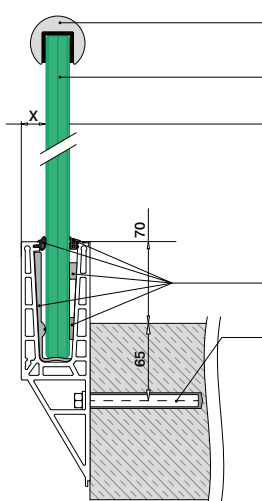

Bunnprofil, sidemontert

Valgfri: U-profil: ■ 169 - 185
Kantbeskyttelse: ■ 166 - 168

Sikkerhetsglass: ■ 160 - 161

Til justerbar glassfiksering
X = 18,5

Til ikke-justerbar glassfiksering
X = 20,5

Safety Wedge System: ■ 106, 107

Alle ankere: ■ 457 - 463

Vær oppmerksom på spesifikasjoner som gjelder montering, glassdimensjonering og glasstyper, se respektive sertifikater og statiske beregninger.

168140-050-00-00 18