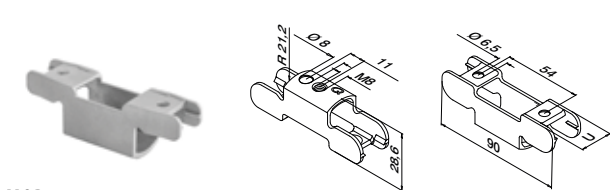

316	Børstet		
OUTDOOR	U		
140783-24	24	QS-205 ■ 472	2

International Design Model Protection

Til rekkverksadaptere, rett

MOD 0782

316	Børstet		
OUTDOOR	U		
140782-24	24	QS-205 ■ 472	2

International Design Model Protection