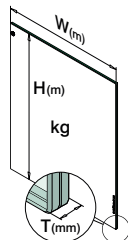

NEW

Q-glass er lagervare

Q-INFO

Utregning

$$H (m) \times W (m) \times 2,5 \times T_g (mm) = kg$$

Eksempel

H	W	T
1,1 m	1,0 m	16 mm
1,1 x 1,0 x 2,5 x 16 = 44,00 kg		

SELL OUT Bare så lenge lageret varer.