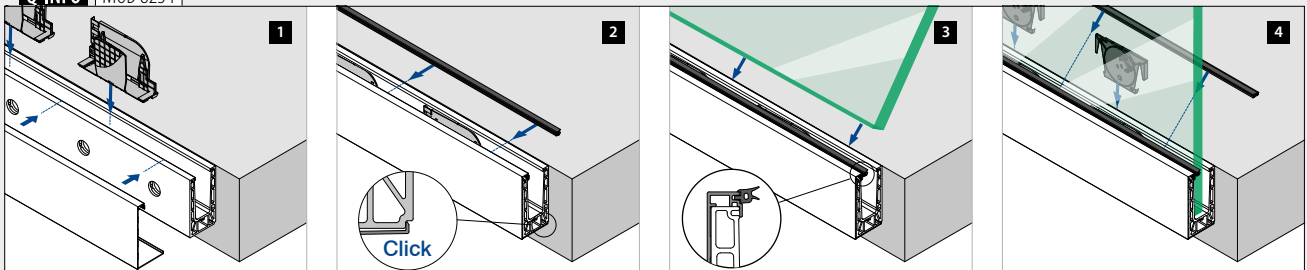

Monterings-anvisning:

<https://q-ne.ws/Smart23>

Q-INFO Aluminium

Q-INFO MOD 8234

Bunnprofil, sidemontert

Valgfri: U-profil: ■ 169 - 185
Kantbeskyttelse: ■ 166 - 168

Sikkerhetsglass: ■ 160 - 161

Til justerbar glassfiksering
X = variabel
Y = 28,5
H = 110