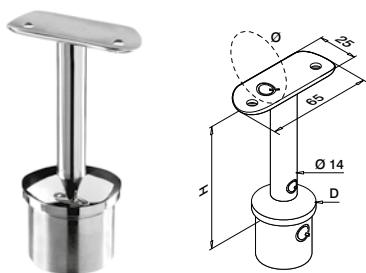

STOLPEREKKVERKSYSTEMER

Q-LINE - POLERT

For rundt rør

MOD 0710

316	Polert					
OUTDOOR		D	Ø	H		
140710-042-00-10		42,4 x 2,0	42,4	79	QS-11	472 2

For rundt rør

MOD 0710

316	Polert					
OUTDOOR		D	Ø	H		
140710-042-90-10		42,4 x 2,0	42,4	79	QS-11	472 2