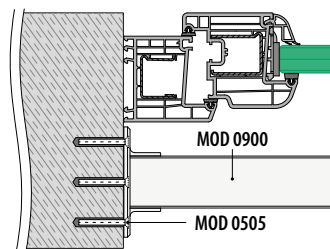

Fallsikringsstolper Ø33,7 - MOD 0505 / 0506

Montering i sidekantene