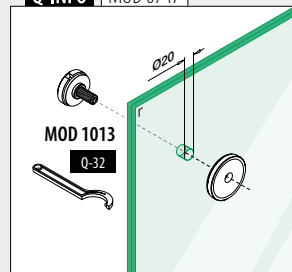

Q-INFO MOD 1747

6

TILBEHØR

Oversikt Q-screws / Q-anchors	456
Finn riktig anker	457 - 463
Anker	464 - 467
Skruer	468 - 472
Festemateriell	473 - 474
Ekstra materiell for glassklemmer/adapter	475
Boring og gjenging	476 - 477
Monteringstilbehør	478 - 481
Stell og vedlikehold	482
Verktøy	483 - 485
Symbolindeks	487