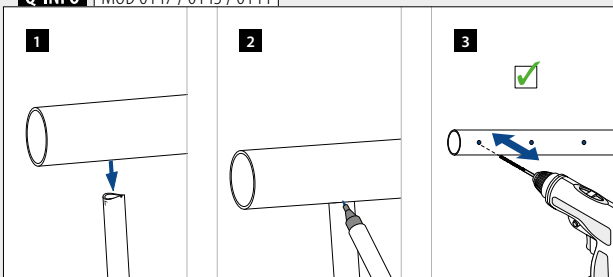

Q-INFO MOD 0147 / 0143 / 0144