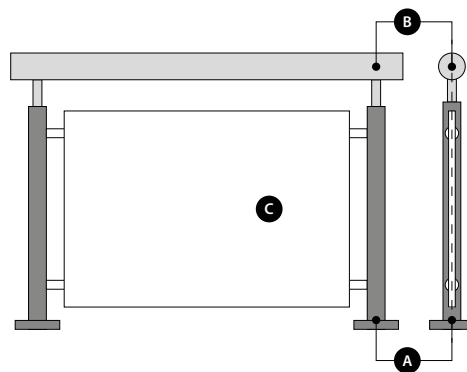

C

FYLLINGER

HOLDERE FOR GLASS

EASY ALU		
SQUARE LINE® 40x40		431-453
SQUARE LINE® 60x30		
Q-LINE		
Q-LINE POLERT		432-434, 438, 452-453

SLIK FINNER DU ET PRODUKT ENKELT

Rekkverkssystemene våre består av tre seksjoner: rekkverkstolper **A**, håndløpere **B** og fyllinger **C**. Hver seksjon er delt i forskjellige grupper. Når du vet hvilken seksjon og gruppe produktet ditt tilhører, kan du finne det med en gang.