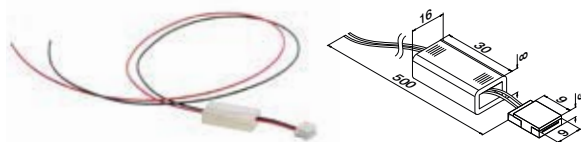

Tilkoblingsledning til LED-strip
for MOD 0072 / 0073