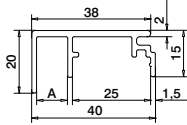

MOD 6973

Aluminium	Rå	
166973-50-00		L = 5 m
Aluminium	Børstet, anodisert	
OUTDOOR		
166973-50-18		L = 5 m

PREFIX

For Strong sidemontert bunnprofiler