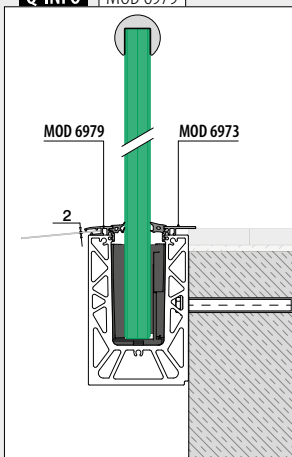

Dekklister

For alle Strong bunnprofiler

MOD 6973

Aluminium	Rå	
166973-50-00		L = 5 m
Aluminium	Børstet, anodisert	
OUTDOOR		
166973-50-18		L = 5 m

PREFIX

For Strong sidemontert bunnprofiler

MOD 6977

Aluminium	Rå	
	A	
166977-010-50-00	10	L = 5 m
Aluminium	Børstet, anodisert	
OUTDOOR		
166977-010-50-18	10	L = 5 m

NEW

PREFIX

For Strong sidemontert bunnprofiler

MOD 6977

Aluminium	Rå	
	A	
166977-003-50-00	3	L = 5 m
Aluminium	Børstet, anodisert	
OUTDOOR		
166977-003-50-18	3	L = 5 m

NEW

PREFIX

For Strong sidemontert bunnprofiler

MOD 6977

Aluminium	Rå	
	A	
166977-020-50-00	20	L = 5 m
Aluminium	Børstet, anodisert	
OUTDOOR		
166977-020-50-18	20	L = 5 m

NEW

PREFIX

Q-INFO MOD 6979