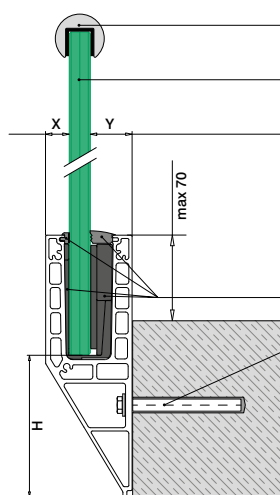

Bunnprofil, sidemontert

Valgfri: U-profil: ■ 169 - 185
Kantbeskyttelse: ■ 166 - 168

Sikkerhetsglass: ■ 160 - 161

Til justerbar glassfiksering
X = variabel
Y = 28,5
H = 110

Til ikke-justerbar glassfiksering
X = 18,5
Y = variabel
H = 108

Q-disc® System: ■ 31, 32

Alle ankere: ■ 457 - 463

Vær oppmerksom på spesifikasjoner som gjelder montering, glassdimensjonering og glasstyper, se respektive sertifikater og statiske beregninger.