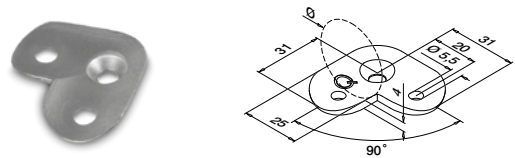

MOD 1802

304		Børstet			
INDOOR					
131802-042	42,4	QS-48	472 / QS-10	472	8
131802-048	48,3	QS-48	472 / QS-10	472	8

For flatt rør