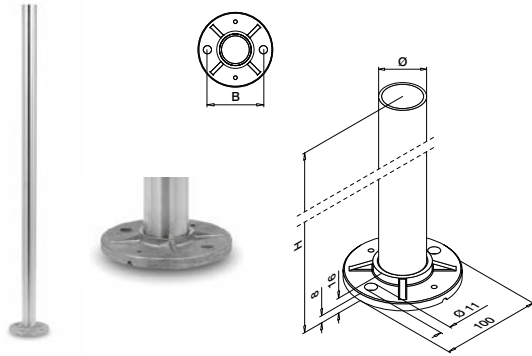

Rekkverksstolper

MOD 0921

304		Børstet					
INDOOR	Ø	H	B				
130921-242-12	42,4 x 2,0	989	75	QS-59	467	1	
130921-248-12	48,3 x 2,0	989	80	QS-59	467	1	

316		Børstet					
OUTDOOR	Ø	H	B				
140921-242-12	42,4 x 2,0	989	75	QS-58	467	1	
140921-248-12	48,3 x 2,0	989	80	QS-58	467	1	

316		Polert					
OUTDOOR	Ø	H	B				
140921-242-10	42,4 x 2,0	989	75	QS-58	467	1	

MOD 0944

316		Børstet					
OUTDOOR	Ø	H	B				
140944-242-12	42,4 x 2,0	1150	75	QS-58	467	1	
140944-248-12	48,3 x 2,0	1150	80	QS-58	467	1	

PREFIX