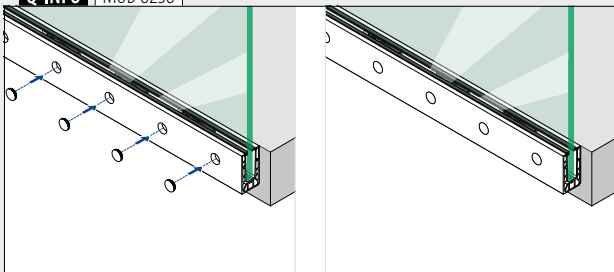

Q-INFO MOD 8238