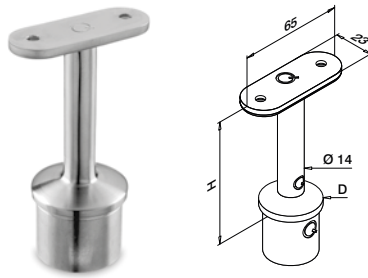

2

STOLPERKJERKSYSTEMER

Q-LINE

Q-INFO | MOD 3501

SELL OUT Bare så lenge lageret varer.

For rundt rør
til flatt rør

MOD 0709

304		Børstet			
INDOOR	D	H			
130709-000-00-12	33,7 x 2,0	80	QS-12	472	2