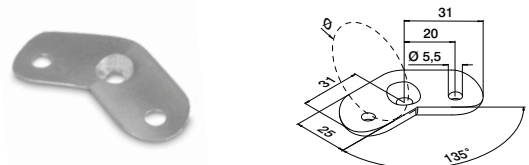

For flatt rør

MOD 1801

304		Børstet		
INDOOR				
SELL OUT 131801-000	QS-48	472 / QS-10	472	8

For rundt rør

MOD 1801

304		Børstet			
INDOOR					
SELL OUT 131801-042	42,4	QS-48	472 / QS-10	472	8
SELL OUT 131801-048	48,3	QS-48	472 / QS-10	472	8