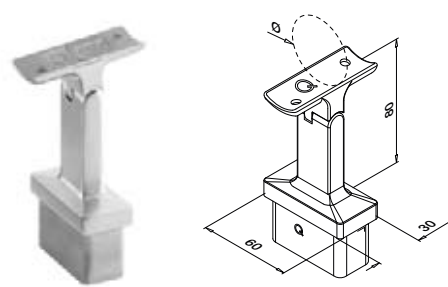

For flatt rør til rundt rør