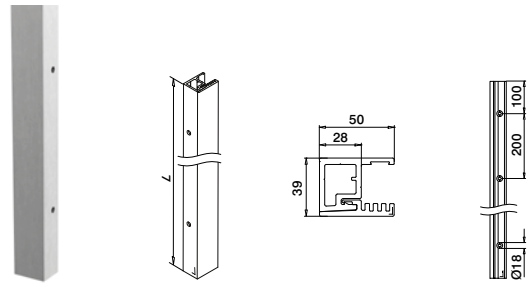

Veggprofil

Pre-boret

Montering i sidekantene