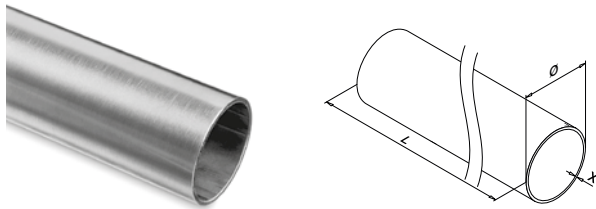

Håndløpere

Rør

Q-TUBE