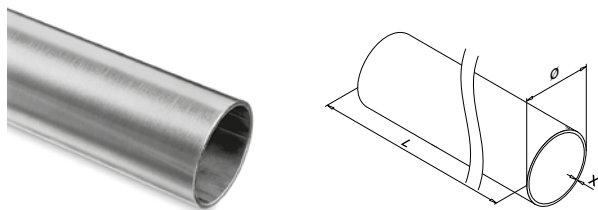

Alle ankere: ■ 457 - 463

Veggflens

MOD 6517

316	Børstet			
OUTDOOR	For rør Ø			
146517-233-12	33,7 x 2,0	QS-27 ■ 472		2

NEW

Rør

Q-TUBE

MOD 0900