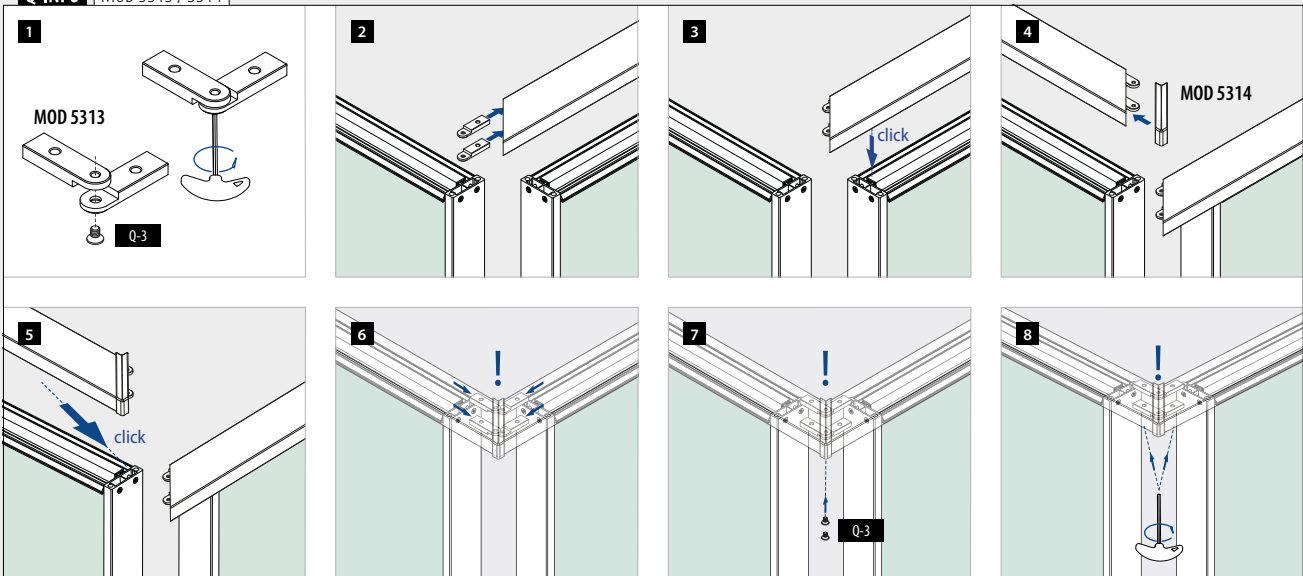

Hvit aluminium, sateng, glatt

33 RAL 7016

Antrasittgrå, matt, glatt

80 RAL 9005

Sort, sateng, ru overflate

Q-INFO MOD 5313 / 5314

Q-INFO MOD 5313 / 5790

Endeløkk for håndløpere