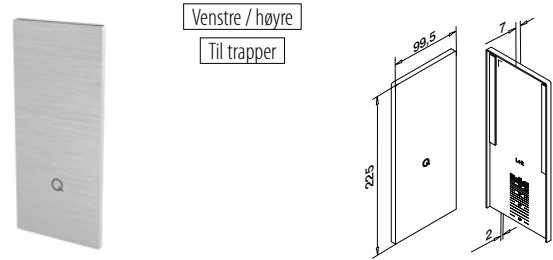

Endelokk, toppmontert

MOD 8612

Aluminium Rå	Teip	
168612-00-00	Medfølger	1
Aluminium Børstet, anodisert		
OUTDOOR		
168612-00-18	Festet	1

NEW

MOD 8613

Aluminium Rå	Teip	
168613-00-00	Medfølger	1
Aluminium Børstet, anodisert		
OUTDOOR		
168613-00-18	Festet	1

NEW

Shims, toppmontert

MOD 8616

Aluminium Rå	X	
168616-001	1	100
168616-002	2	100
168616-003	3	100

NEW

Dreneringsprofiler, toppmontert

4 stk for 2,5 m bunnprofil

MOD 8617

Aluminium Børstet, anodisert		
OUTDOOR		
168617-18	4	

NEW

Q-INFO MOD 8612

Q-INFO MOD 8613

Q-INFO MOD 8616

Q-INFO MOD 8617