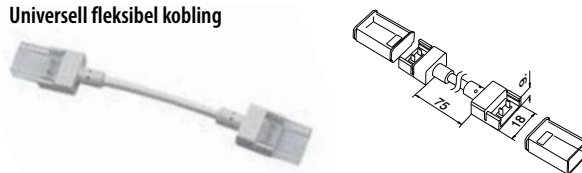

NEW IP20

Universell kobling mellom kabler

MOD 0053

OUTDOOR	For MOD	V	
200053	0072, 0073, 0082, 0092	24 / 48	1

Universell fleksibel kobling

MOD 0054

OUTDOOR	For MOD	V	
200054	0072, 0073, 0082, 0092	24 / 48	1