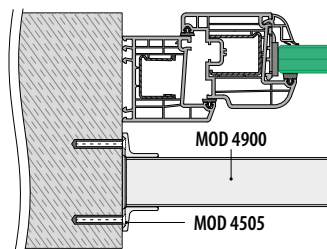

Fallsikringsstolper 40x40 - MOD 4505

Montering i sidekantene