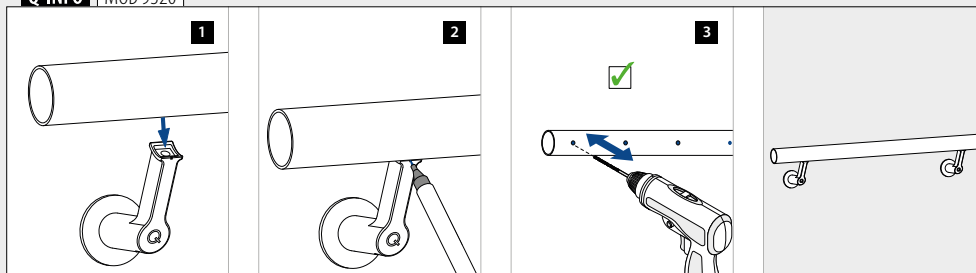

International Design Model Protection

For rundt rør

MOD 9320

304	Børstet		
INDOOR	Ø		
139320-042	42,4	QS-1	471 / QS-25

MOD 0509

316	Børstet		
OUTDOOR			
140509			2

International Design Model Protection

Q-INFO | MOD 9320