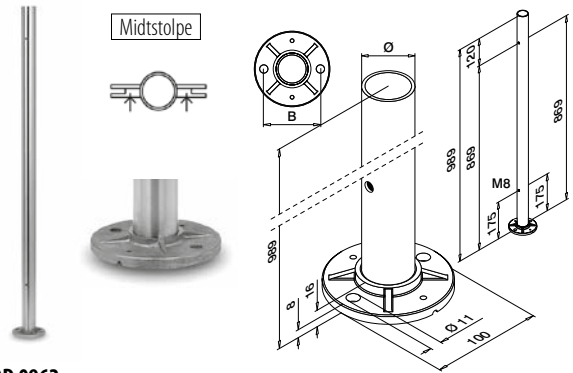

Q-INFO

Q-INFO

Q-INFO

MOD 0962

	316	Børstet			
	OUTDOOR		Ø	B	
140962-242-01-12	42,4	x 2,0	75	QS-58	467
140962-248-01-12	48,3	x 2,0	80	QS-58	467

MOD 0962

	316	Børstet			
	OUTDOOR		Ø	B	
140962-242-02-12	42,4	x 2,0	75	QS-58	467
140962-248-02-12	48,3	x 2,0	80	QS-58	467