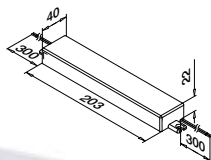

Transformator 12V
220...240V~, CE, uten plugg

MOD 0013

IN/OUTDOOR	P	
200013-030-66	30W	1

Q-INFO

Inne / ute

MOD 0051
1 - 25 LED-lys

MOD 0051
1 - 50 LED-lys

* EMI/EMC-samsvar må overholdes