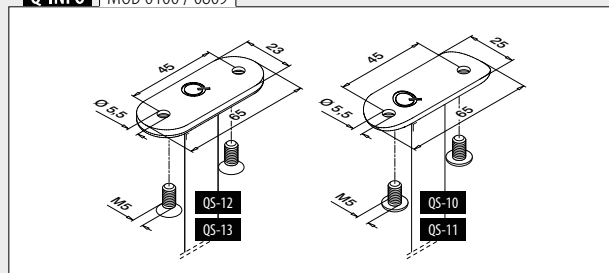

Q-INFO MOD 0100 / 0809