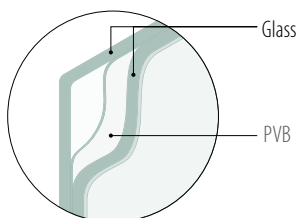

Q-INFO

Herdet laminert sikkerhetsglass (klart glass)

- Glatte kanter
- Slippede kanter
- Polerte kanter
- Avrundede hjørner

Fyllinger

Glasskoblinger

Ø 50

MOD 0742

304	Børstet	
INDOOR		
130742-12		2
316	Børstet	
OUTDOOR		
140742-12		2
316	Polert	
OUTDOOR		
140742-10		2