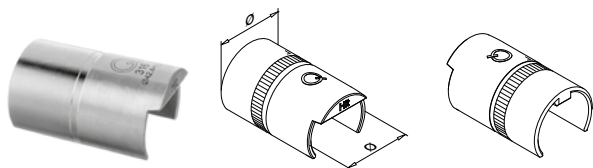

MOD 6313

304 Børstet			
INDOOR	Ø	H	
136313-042-12	42,4 x 1,5	30	2
136313-048-12	48,3 x 1,5	35	2
136313-060-12	60,3 x 1,5	40	2

SELL OUT

316 Børstet			
OUTDOOR	Ø	H	
146313-042-12	42,4 x 1,5	30	2
146313-048-12	48,3 x 1,5	35	2
146313-060-12	60,3 x 1,5	40	2

316 Polert			
OUTDOOR	Ø	H	
146313-042-10	42,4 x 1,5	30	2