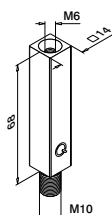

MOD 4727

304

Børstet

INDOOR

For rør ☐

134727-12

40 x 40 x 2,0

QS-26 472

2

316

Børstet

OUTDOOR

NEW

144727-12

40 x 40 x 2,0

QS-27 472

2