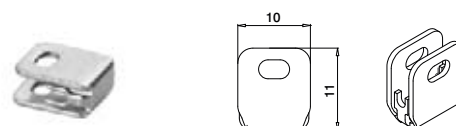

Klemme

MOD 7810

316 Børstet	
OUTDOOR	
147810	12

Fyllinger