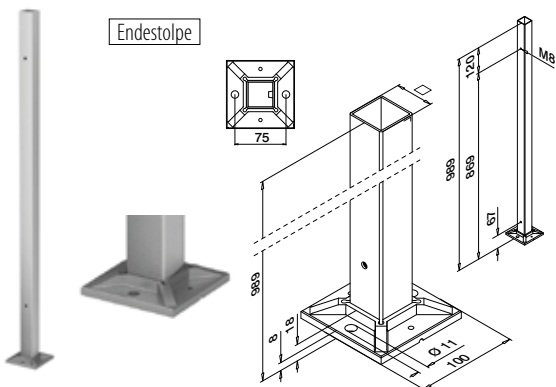

Endestolpe