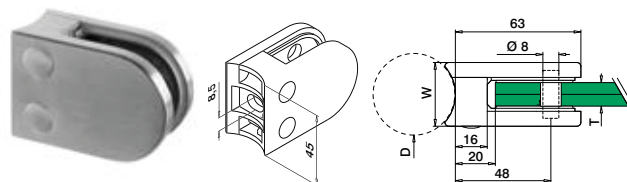

For rundt rør

MOD 2500

304		Børstet					
INDOOR	D	W	T				
132500-042-12	42,4	30	Se MOD 5025	QS-47	474	4	
132500-048-12	48,3	30	Se MOD 5025	QS-47	474	4	
316		Børstet					
OUTDOOR							
142500-042-12	42,4	30	Se MOD 5025	QS-45	474	4	
142500-048-12	48,3	30	Se MOD 5025	QS-45	474	4	
316		Polert					
OUTDOOR							
142500-042-10	42,4	30	Se MOD 5025	QS-45	474	4	
142500-048-10	48,3	30	Se MOD 5025	QS-45	474	4	
Sink		INDOOR					
102500-042-...	42,4	32	Se MOD 5025	QS-46	474	4	
102500-048-...	48,3	32	Se MOD 5025	QS-46	474	4	