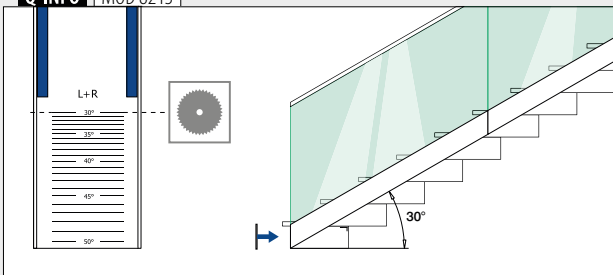

Q-INFO MOD 8213