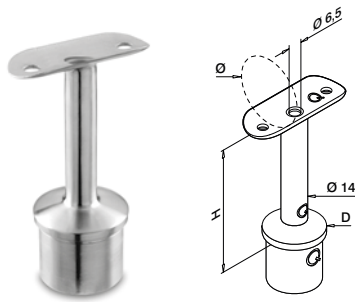

Q-INFO MOD 0117

Q-INFO MOD 0103

Q-INFO MOD 0103 / 0117

Q-INFO MOD 0103

For rundt rør
Med ledningskanal

MOD 0710

316		Børstet							
OUTDOOR	D	Ø		H					
140710-042-01-12	42,4 x 2,0	42,4	MOD 0781-24	79	QS-203 472	2			