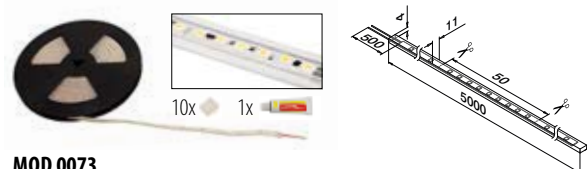

MOD 0073

OUTDOOR	Farge (K)	LED/m	W	Φ (lm/m)	☐
190073-050-30	Varm hvit	140	27,5	640	L = 5 m
190073-050-65	Kald hvit	140	27,5	650	L = 5 m