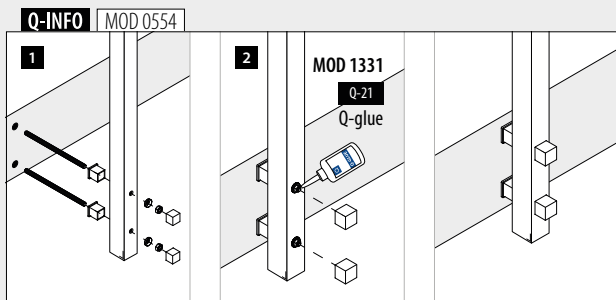

Rekkverksholdere

MOD 4558

304	Børstet		
INDOOR	☐		
134558-040-12	40 x 40	QS-63 464	1
316	Børstet		
OUTDOOR	☐		
144558-040-12	40 x 40	QS-62 464	1

MOD 4551

304	Børstet		
INDOOR	☐		
134551-040-12	40 x 40	QS-33 464	1

MOD 0554

304	Børstet		
INDOOR	☐	For rør ☐	
SELL OUT	130554-040-12	40 x 40	2
316	Børstet		
OUTDOOR	☐		
140554-040-12	40 x 40		2

MOD 4507

304	Børstet		
INDOOR	☐		
134507-040-12	40 x 40		2
316	Børstet		
OUTDOOR	☐		
NEW	144507-040-12	40 x 40	2