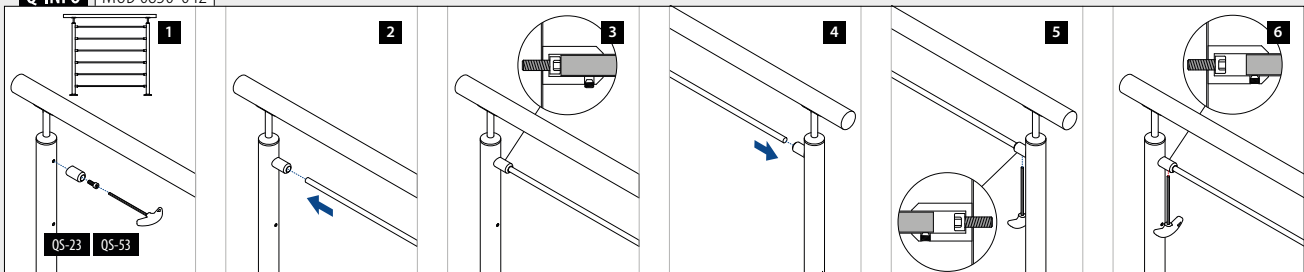

Adapter for bolt

For flatt rør

MOD 0850

304

Børstet

INDOOR

130850-000 QS-23 472

4

316

Børstet

OUTDOOR

140850-000 QS-53 472

4

SELL OUT

For rundt rør

MOD 0850

304

Børstet

INDOOR

D

130850-042 42,4 QS-23 472

4

316

Børstet

OUTDOOR

140850-042 42,4 QS-53 472

4

Adapter for bolt

Justerbar

For flatt rør

-90°
+90°

MOD 0855

304

Børstet

INDOOR

130855-000 QS-15 472

4

For rundt rør

-90°
+90°

MOD 0855

304

Børstet

INDOOR

D

130855-042 42,4 QS-15 472

4

Q-INFO | MOD 0850-042