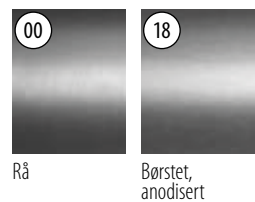

Q-INFO Aluminium