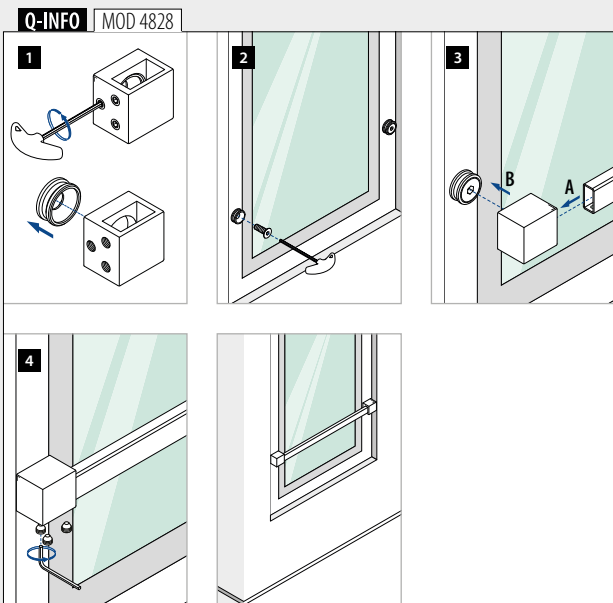

Fallsikringsstolper 20x10 - MOD 4828

Fallsikringsstolper 20x10 - MOD 4827

Vær oppmerksom på spesifikasjoner som gjelder montering, se respektive sertifikater og statiske beregninger.

Kryssholdere

Rektangulære ☐

MOD 4828

316	Børstet			
OUTDOOR	For rør ☐			
144828-01-12	20 x 10 x 1,0	QS-20	472	4

NEW

MOD 4828

316	Børstet			
OUTDOOR	For rør ☐			
144828-02-12	20 x 10 x 1,0	QS-20	472	4

NEW

MOD 4827

316	Børstet			
OUTDOOR	For rør ☐			
144827-12	20 x 10 x 1,0	QS-16	472	4

International Design Model Protection

Endelokk

Rektangulære ☐

MOD 1712

316	Børstet			
OUTDOOR	For rør ☐			
141712-021-12	20 x 10 x 1,0			4

International Design Model Protection

Rør

Q-TUBE

MOD 1940

316	Børstet			
OUTDOOR	☐			
141940-021-50-12	20 x 10 x 1,0			L = 5 m