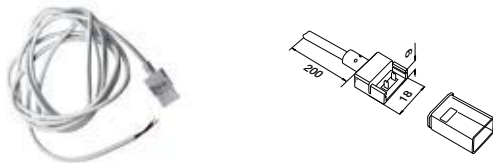

Universell fleksibel kobling

MOD 0054

OUTDOOR	For MOD	V	
200054	0072, 0073, 0082, 0092	24 / 48	1

Universell kabel kobling

MOD 0055

OUTDOOR	For MOD	V	
200055	0072, 0073, 0082, 0092	24 / 48	1

MOD 0053 / 0054 / 0055