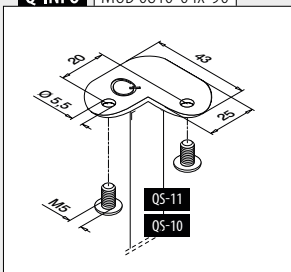

Q-INFO MOD 0810-04x-90

Q-INFO MOD 0811 / 0812

**MOD 5735 - EASY HIT®****304** Børstet**INDOOR**

	Ø	
135735-242	42,4 x 2,0	2
135735-042	42,4 x 2,6	2
135735-248	48,3 x 2,0	2
135735-048	48,3 x 2,6	2

SELL
OUT**316** Børstet**OUTDOOR**