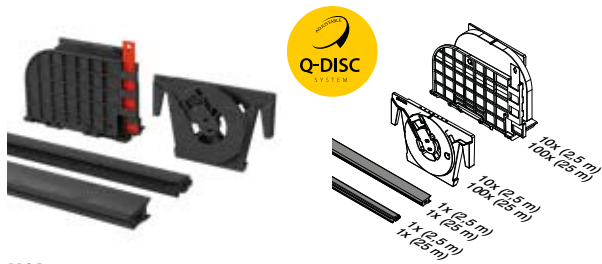

Q-disc® System (pakningssett, gummi og Q-disc®)

Justerbart pakningssett

MOD 8601

Tilbehør

For laminert glass	T	
208601-025-22	21,52	L = 2,5 m
208601-025-26	25,52	L = 2,5 m
208601-025-32	31,52	L = 2,5 m
208601-025-34	33,04	L = 2,5 m
208601-250-22	21,52	L = 25 m
208601-250-26	25,52	L = 25 m
208601-250-32	31,52	L = 25 m
208601-250-34	33,04	L = 25 m

International Design Model Protection

Tilbehør

Q-disc® og innleggsverktøy

MOD 1000

Tilbehør

	Q	
201000	Q-84	1