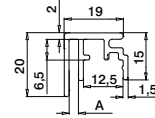

MOD 6979

Aluminium Rå

166979-002-50-00 L = 5 m

Aluminium Børstet, anodisert

OUTDOOR

166979-002-50-18 L = 5 m

NEW

PREFIX

For Smart toppmontert og F bunnprofiler