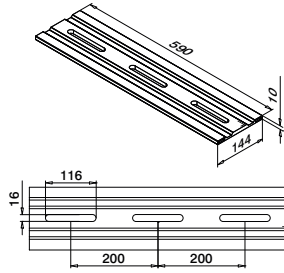

Bunnprofiler

Dreneringsprofiler, sidemontert

4 stk for 2,5 m bunnprofil