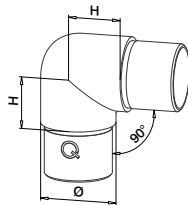

MOD 0900

304 Polert

INDOOR

Ø

X

130900-242-50-10 42,4 2,0 L = 5 m

SELL OUT

316 Polert

OUTDOOR

Ø

X

140900-242-50-10 42,4 2,0 L = 5 m

PREFIX

SPOTLIGHT
236

MOD 0303

316 Polert

OUTDOOR

For rør Ø

H

140303-242-10 42,4 x 2,0 30 2

Passer til MOD 0710, 0810 og 4710 håndløperholdere

MOD 5792 - EASY HIT®

304 Rå

INDOOR

For rør Ø

SELL OUT

135792-242 42,4 x 2,0 2

316 Rå

OUTDOOR

145792-242 42,4 x 2,0 2

International Design Model Protection

Q-INFO MOD 5792

Q-INFO MOD 0900