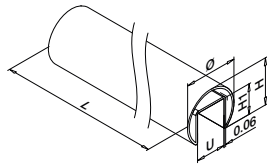

U-profiler