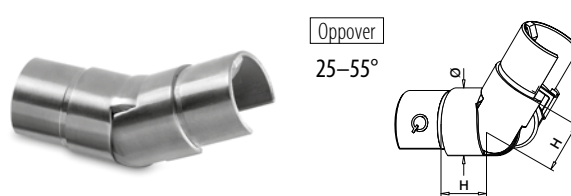

MOD 6302

304		Børstet	
INDOOR	For Ø	H	☐
136302-042-01-12	42,4 x 1,5	30	2
136302-048-01-12	48,3 x 1,5	35	2
316		Børstet	
OUTDOOR			
146302-042-01-12	42,4 x 1,5	30	2
146302-048-01-12	48,3 x 1,5	35	2