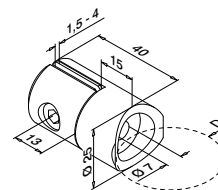

MOD 0743

304 Børstet		
INDOOR		
130743-000	QS-17 472	4

For rundt rør