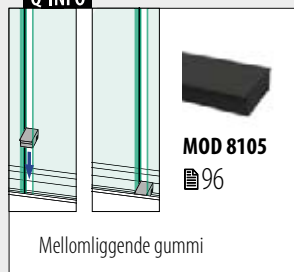

Q-INFO

SELL
OUT

Bare så lenge lageret varer.