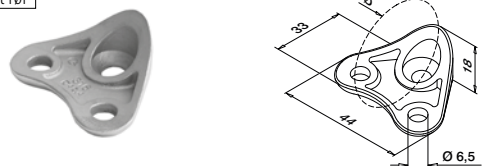

MOD 1820

316		Børstet			
OUTDOOR					
141820-042-12	42,4	QS-89	472 / QS-11	472	8

Passer til MOD 0305 koblinger
International Design Model Protection

SELL OUT Bare så lenge lageret varer.