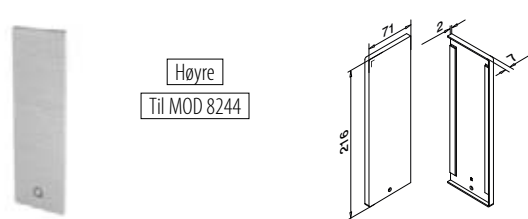

Høyre
Til MOD 8244

MOD 8242

Aluminium	Rå	Teip	
168242-42-00		Medfølger	1
Aluminium	Børstet, anodisert		
OUTDOOR			
168242-42-18		Festet	1

NEW