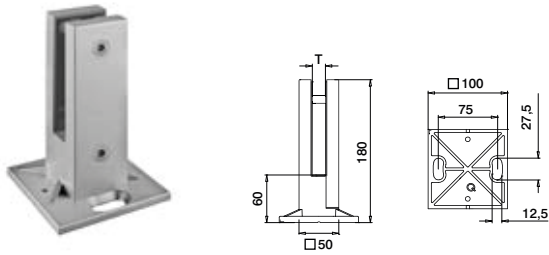

MOD 5061

Tilbehør			
For monolittisk glass	T		
205061-12	12	2	
For laminert glass			
205061-13	12,76	2	
205061-17	16,76	2	
205061-18	17,52	2	

MOD 6100

SELL OUT Bare så lenge lageret varer.

Q-INFO

Gulv-glassklemmer - MOD 6200