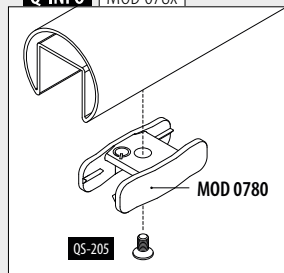

Transparens

Klar

Frosted

L = 2,5 m

L = 2,5 m

International Design Model Protection

Q-INFO MOD 078x

MOD 0781 / 0783