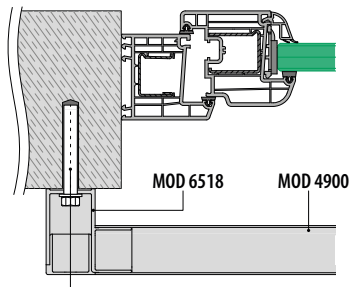

Fallsikringsstolper 40x40 - MOD 6518

Montering på fasade