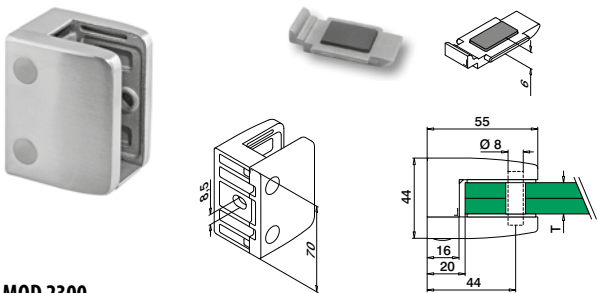

Glassklemmer - MOD 2300

For flatt rør + veggmontering

Sikkerhetsplate følger med