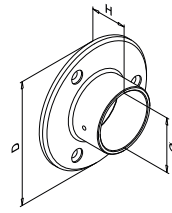

MOD 0504

304		Børstet					
INDOOR	Ø	D	H				
130504-033-12	33,7	41	30	QS-55	470 / QS-21	472	2
130504-042-12	42,4	50	35	QS-55	470 / QS-21	472	2
130504-048-12	48,3	56	35	QS-55	470 / QS-21	472	2

316		Børstet					
OUTDOOR	Ø	D	H				
140504-033-12	33,7	41	30	QS-55	470 / QS-22	472	2
140504-042-12	42,4	50	35	QS-55	470 / QS-22	472	2
140504-048-12	48,3	56	35	QS-55	470 / QS-22	472	2