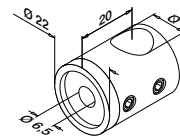

MOD 0832

304		Børstet	
INDOOR			
130832-000-12	12	QS-15 472	4
316		Børstet	
OUTDOOR			
140832-000-12	12	QS-16 472	4

For flatt rør