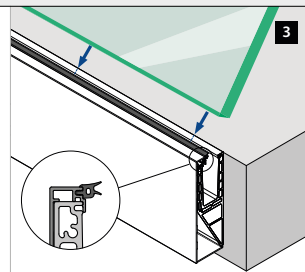

Q-INFO MOD 8244