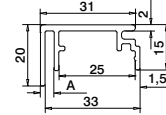

MOD 6977

Aluminium	Rå	
	A	
166977-010-50-00	10	L = 5 m
Aluminium	Børstet, anodisert	
OUTDOOR		
166977-010-50-18	10	L = 5 m

NEW

PREFIX

For Strong sidemontert bunnprofiler