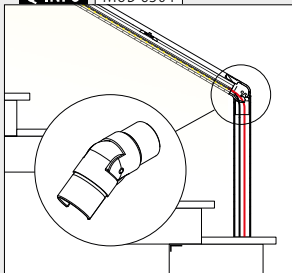

Q-INFO MOD 5793

Q-INFO MOD 6920

Koblinger

MOD 6792 - EASY HIT®

304		Rå	
INDOOR	For Ø		☐
136792-042	42,4 x 1,5		2
136792-048	48,3 x 1,5		2
316		Rå	
OUTDOOR			
146792-042	42,4 x 1,5		2
146792-048	48,3 x 1,5		2