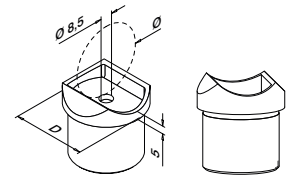

MOD 0773

304		Børstet			
INDOOR	D	Ø	H		
130773-048-12	48,3 x 2,6	48,3	11	QS-26	472
316		Børstet			
OUTDOOR	D	Ø	H		
140773-048-12	48,3 x 2,6	48,3	11	QS-27	472

Passer til MOD 0303 koblinger

For rundt rør

MOD 0730