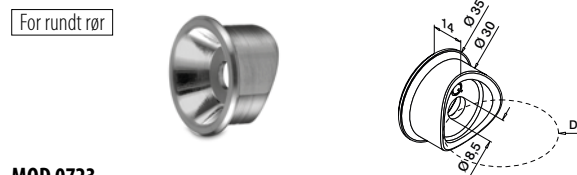

Glassklemmer - MOD 5100 / 5200

MOD 5100

304	Børstet			
INDOOR	T			
135100-12	Se T i MOD 5051	QS-47	474	4
316	Børstet			
OUTDOOR				
145100-12	Se T i MOD 5051	QS-45	474	4

MOD 5200

304	Børstet			
INDOOR	T			
135200-12	Se T i MOD 5051	QS-47	474	4
316	Børstet			
OUTDOOR				
145200-12	Se T i MOD 5051	QS-45	474	4

Adapter for MOD 5100 / 5200

MOD 0723

304	Børstet		
INDOOR			
130723-000-12			4
316	Børstet		
OUTDOOR			
140723-000-12			4

MOD 0723

304	Børstet		
INDOOR	D		
130723-042-12	42,4		4
130723-048-12	48,3		4
316	Børstet		
OUTDOOR			
140723-042-12	42,4		4
140723-048-12	48,3		4

Gummiinnlegg for MOD 5100 / 5200

MOD 5051

Tilbehør		
For monolittisk glass	T	
205051-08	8	8
205051-10	10	8
For laminert glass		
205051-09	8,76	8
205051-11	10,76	8
205051-13	12,76	8

Q-INFO