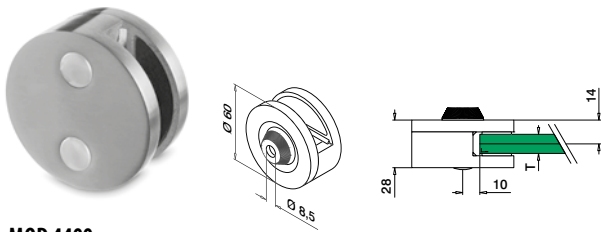

Fyllinger

Glasklemmer - MOD 4400 / 4600

MOD 4400

304	Børstet			
INDOOR	T			
134400-12	Se T i MOD 5044	QS-47	474	4
316	Børstet			
OUTDOOR				
144400-12	Se T i MOD 5044	QS-45	474	4
Sink	Rustfri effekt			
OUTDOOR				
SELL OUT 104400-20	Se T i MOD 5044	QS-46	474	4