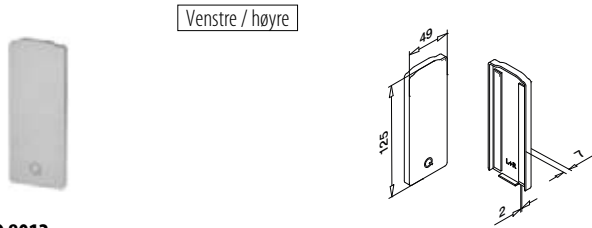

Bunnprofiler

Endelukk, toppmontert

MOD 8012

Aluminium Rå

Teip

SELL OUT	168012-00-00	Medfølger	1

Aluminium Børstet, anodisert

OUTDOOR

SELL OUT	168012-00-18	Festet	1