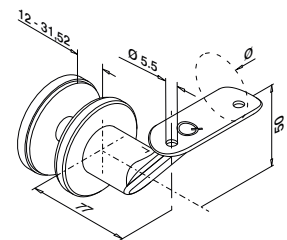

MOD 0129

304 Børstet		316 Børstet	
INDOOR			
130129-000-12	QS-12 472		2
OUTDOOR			
140129-000-12	QS-13 472		2

For rundt rør