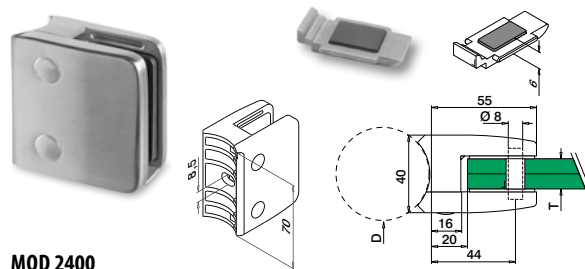

Q-INFO MOD 5015 / 2600

Q-INFO

Q-INFO MOD 2600

Glassklemmer - MOD 2400

For flatt rør

Sikkerhetsplate følger med

For rundt rør

Sikkerhetsplate følger med