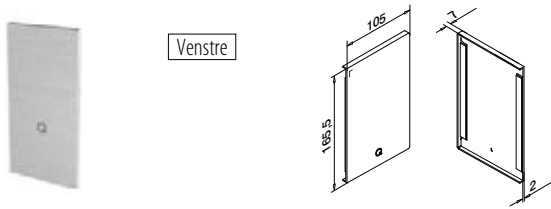

Ekstra tilkoblingspinner

Endelukk, sidemontert

MOD 8632

Aluminium	Rå		
		Teip	
168632-41-00		Medfølger	1
Aluminium	Børstet, anodisert		
OUTDOOR			
168632-41-18		Festet	1

NEW

MOD 8632

Aluminium	Rå		
		Teip	
168632-42-00		Medfølger	1
Aluminium	Børstet, anodisert		
OUTDOOR			
168632-42-18		Festet	1