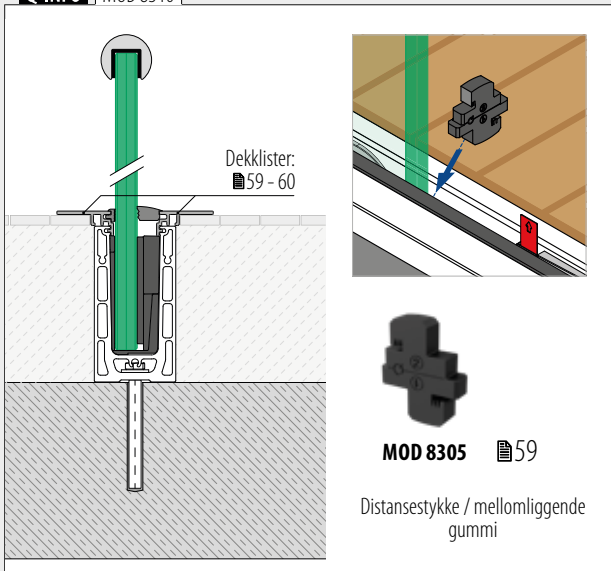

Q-INFO MOD 8310