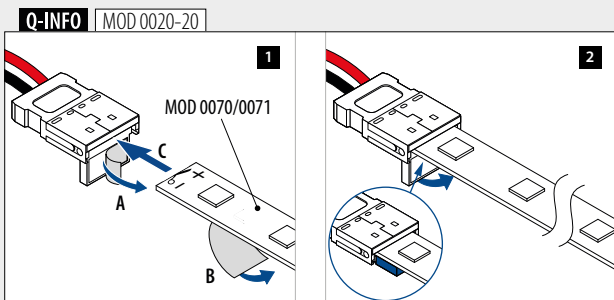

MOD 0023	OUTDOOR	
200023		1

IP54

SELL OUT Bare så længe lageret varer.