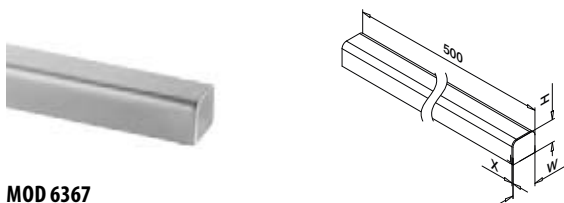

Endeavslutninger

Kvadratiske □