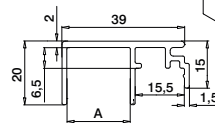

MOD 6970

Aluminium	Rå		
	A		
166970-003-50-00	3	L = 5 m	
Aluminium	Børstet, anodisert		
OUTDOOR			
166970-003-50-18	3	L = 5 m	

PREFIX

For Smart sidemontert og Y bunnprofiler