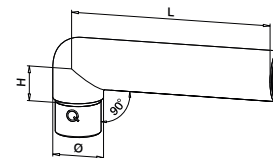

OUTDOOR

140307-242-12	42,4 x 2,0	60	30		2
140307-248-12	48,3 x 2,0	70	35		2
140307-048-12	48,3 x 2,6	70	35		2

MOD 0306

304 Børstet

INDOOR	For rør Ø	H	L	Ø	Q
130306-233	33,7 x 2,0	25	223		2
130306-242	42,4 x 2,0	30	228		2

STOLPEREKKERSYSTEMER

Q-LINE