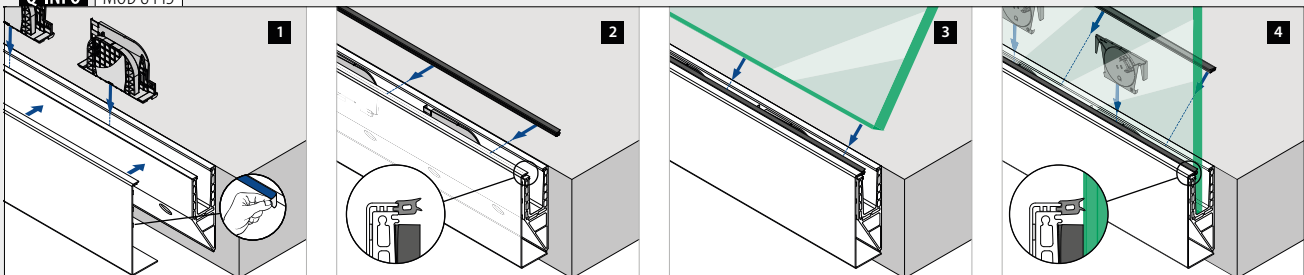

Q-INFO MOD 8445