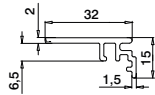

Bunnprofiler

Dekklister

For alle Prime bunnprofiler