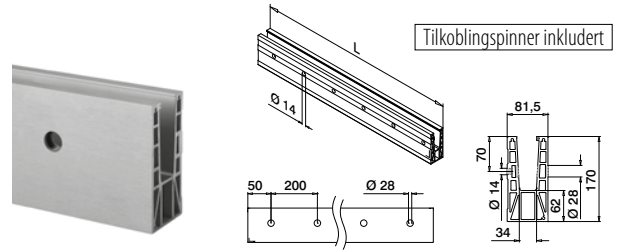

Aluminium Børstet, anodisert
OUTDOOR **Teip**
168522-02-18 Festet 1

Q-INFO MOD 8520

Q-INFO MOD 8520

Q-INFO MOD 8522

Bunnprofiler

Bunnprofil, sidemontert

Vær oppmerksom på spesifikasjoner som gjelder montering, glassdimensjonering og glasstyper, se respektive sertifikater og statiske beregninger.