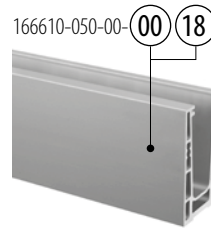

Bunnprofiler

Bunnprofil, toppmontert

- Valgfri: U-profil: ■ 169 - 185
  Kantbeskyttelse: ■ 166 - 168
- Sikkerhetsglass: ■ 160 - 161
- Safety Wedge System: ■ 128
- Alle ankerer: ■ 457 - 463

Vær oppmerksom på spesifikasjoner som gjelder montering, glassdimensjonering og glasstyper, se respektive sertifikater og statiske beregninger.

MOD 6610

Aluminium Rå

166610-050-00 ■ 457 - 463 L = 5 m

Aluminium Børstet, anodisert
OUTDOOR

166610-050-00-18 ■ 457 - 463 L = 5 m

International Design
Model Protection

Bunnprofiler

Hjørner, toppmontert

Innvendig hjørne

MOD 6611

Aluminium Børstet, anodisert
OUTDOOR

166611-01-18 ■ 457 - 463 1

Utvendig hjørne

MOD 6611

Aluminium Børstet, anodisert
OUTDOOR

166611-02-18 ■ 457 - 463 1

Bunnprofiler

Endelukk, toppmontert

Venstre / høyre

MOD 6612

Aluminium Rå

Teip

166612-00-00 Medfølger 1

Aluminium Børstet, anodisert
OUTDOOR

166612-00-18 Festet 1

Q-INFO MOD 6610

Q-INFO MOD 6610 / 6611

Q-INFO MOD 6612