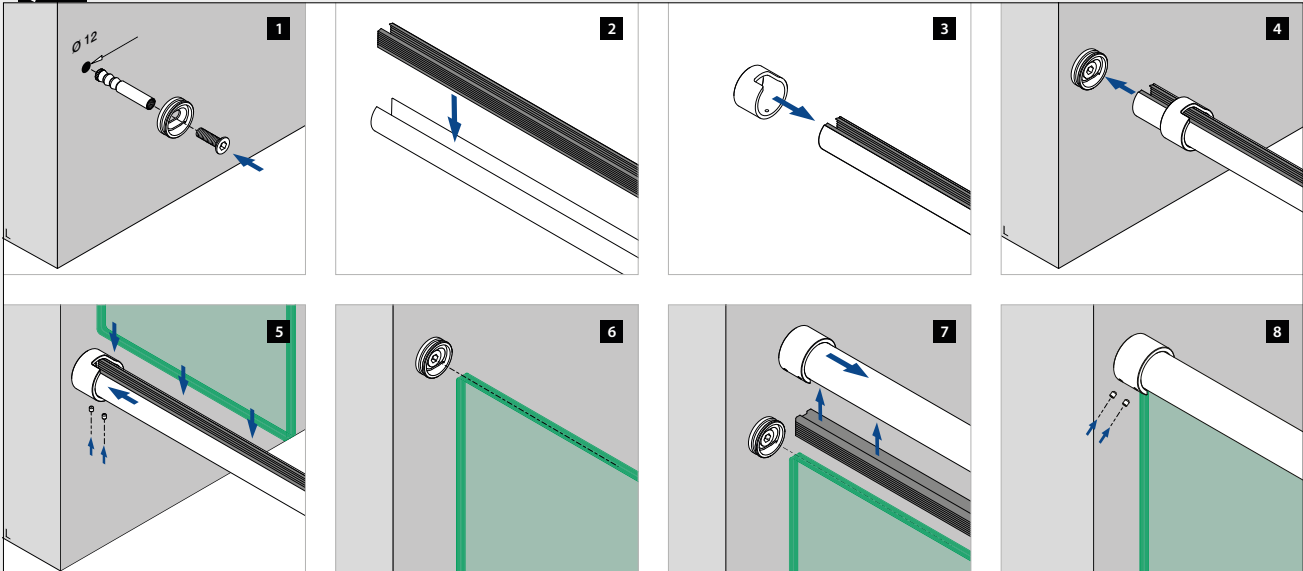

SELL OUT
SELL OUT

NEW

NEW

Q-INFO MOD 6920

Q-INFO

FRANSKE BALKONGER MED GLASSKLEMMER

Glassklemmer - MOD 2300

Montering i sidekantene