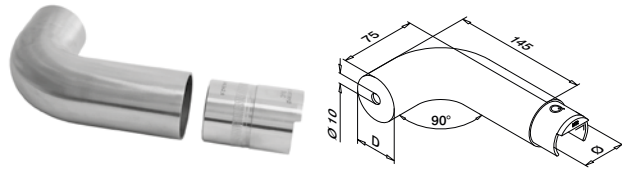

Avslutning mot vegg

Venstre / høyre Med ledningskanal