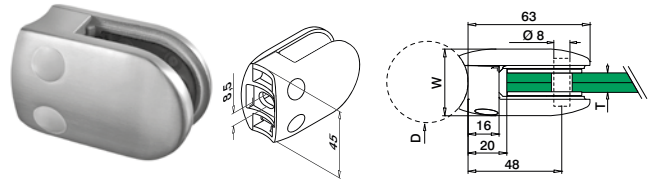

SELL OUT

NEW

SELL OUT

International Design Model Protection

For rundt rør

MOD 2800

304		Børstet					
INDOOR	D	W	T				
132800-042-12	42,4	34	Se MOD 5028	QS-47	474	4	
132800-048-12	48,3	34	Se MOD 5028	QS-47	474	4	
304		Polert					
INDOOR	D	W	T				
132800-042-10	42,4	34	Se MOD 5028	QS-47	474	4	
132800-048-10	48,3	34	Se MOD 5028	QS-47	474	4	
316		Børstet					
OUTDOOR	D	W	T				
142800-042-12	42,4	34	Se MOD 5028	QS-45	474	4	
142800-048-12	48,3	34	Se MOD 5028	QS-45	474	4	
316		Polert					
OUTDOOR	D	W	T				
142800-042-10	42,4	34	Se MOD 5028	QS-45	474	4	
142800-048-10	42,4	34	Se MOD 5028	QS-45	474	4	
Sink							
INDOOR	D	W	T				
102800-042-...	42,4	36	Se MOD 5028	QS-46	474	4	
102800-048-...	48,3	36	Se MOD 5028	QS-46	474	4	