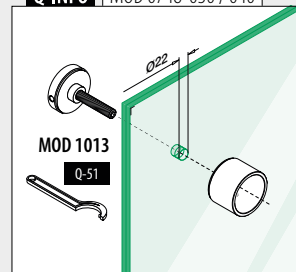

Q-INFO MOD 0748-030 / 040