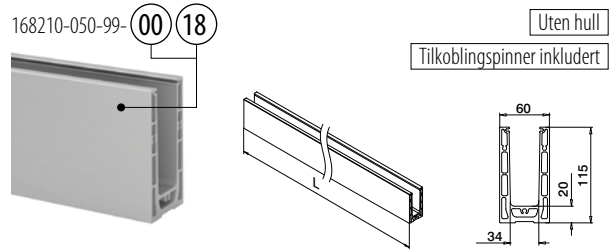

Bunnprofil, toppmontert

Valgfri: U-profil: ■ 169 - 185
Kantbeskyttelse: ■ 166 - 168

Sikkerhetsglass: ■ 160 - 161

Til justerbar glassfiksering X = variabel Y = 25,5 H = 25	Til ikke-justerbar glassfiksering X = 15 Y = variabel H = 23

Q-disc® System: ■ 31, 32

Alle ankere: ■ 457 - 463

Vær oppmerksom på spesifikasjoner som gjelder montering, glassdimensjonering og glass typer, se respektive sertifikater og statiske beregninger.

MOD 8210

Aluminium	Rå		
	X		
168210-050-00-00	100	■ 457 - 463	L = 5 m
Aluminium	Børstet, anodisert		
OUTDOOR			
168210-025-00-18	50	■ 457 - 463	L = 2,5 m
168210-050-00-18	100	■ 457 - 463	L = 5 m
Aluminium	Black Line		
OUTDOOR			
NEW	168210-050-00-82	100	■ 457 - 463 L = 5 m

International Design Model Protection

MOD 8210

Aluminium	Rå		
168210-050-99-00			L = 5 m
Aluminium	Børstet, anodisert		
OUTDOOR			
168210-050-99-18			L = 5 m

International Design Model Protection

Q-INFO

Q-INFO

Q-INFO

Q-INFO Aluminium