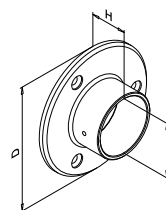

MOD 0504

316	Børstet					
OUTDOOR	Ø	D	H			
140504-042-12	42,4	50	35	QS-55	470 / QS-22	472 2