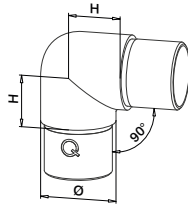

Koblinger

MOD 0303

304 Børstet

INDOOR	For rør Ø	H	
130303-233-12	33,7 x 2,0	25	2
130303-242-12	42,4 x 2,0	30	2
SELL OUT 130303-042-12	42,4 x 2,6	30	2
130303-248-12	48,3 x 2,0	35	2
130303-048-12	48,3 x 2,6	35	2
SELL OUT 130303-060-12	60,3 x 2,0	40	2

316 Børstet

OUTDOOR

140303-242-12	42,4 x 2,0	30	2
SELL OUT 140303-042-12	42,4 x 2,6	30	2
140303-248-12	48,3 x 2,0	35	2
140303-048-12	48,3 x 2,6	35	2

316 Polert

OUTDOOR

140303-242-10	42,4 x 2,0	30	2

Passer til 90° MOD 0710, 0810 og 4710 håndløperholdere

MOD 0300

304 Børstet

INDOOR	For rør Ø	H	
130300-242-12	42,4 x 2,0	30	2
130300-042-12	42,4 x 2,6	30	2
SELL OUT 130300-248-12	48,3 x 2,0	35	2

316 Børstet

OUTDOOR

140300-242-12	42,4 x 2,0	30	2
140300-248-12	48,3 x 2,0	35	2

MOD 0305

304 Børstet

INDOOR	For rør Ø	H	
130305-233-12	33,7 x 2,0	25	2
130305-242-12	42,4 x 2,0	30	2
130305-248-12	48,3 x 2,0	35	2

316 Børstet

OUTDOOR

140305-242-12	42,4 x 2,0	30	2
SELL OUT 140305-042-12	42,4 x 2,6	30	2
140305-248-12	48,3 x 2,0	35	2
140305-048-12	48,3 x 2,6	35	2

Passer til MOD 1820 festeplater til håndløper
Passer ikke til MOD 0710, 0810 og 4710 håndløperholdere

MOD 0301

304 Børstet

INDOOR	For rør Ø	H	
SELL OUT 130301-233-12	33,7 x 2,0	25	2
SELL OUT 130301-242-12	42,4 x 2,0	30	2

316 Børstet

OUTDOOR

SELL OUT 140301-242-12	42,4 x 2,0	30	2
SELL OUT 140301-248-12	48,3 x 2,0	35	2

Passer ikke til 90° MOD 0710, 0810 og 4710 håndløperholdere

MOD 1820
337

MOD 0710
325

MOD 0810
335

MOD 4710
294

Q-INFO | 304 | 316

10

Polert

12

Børstet