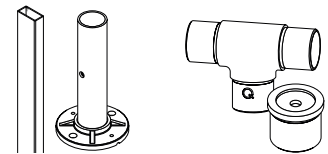

4

STOLPEREKKVERK-SYSTEMER

266 - 419

A

STOLPER

REKKVERKSSTOLPER

KOBLINGER / ADAPTERE

EASY ALU	270, 273	
SQUARE LINE® 40x40	290-291	296, 301
SQUARE LINE® 60x30	304	305
Q-LINE	310-314, 316, 320-322	332-333, 354, 356
BARRIER LINE	361	
Q-LINE POLERT	363	365, 368

B

HÅNDLØPERE / VEGGREKKVERK

RØR

HÅNDLØPERETRE

EASY ALU	275-276	
SQUARE LINE® 40x10	282	
SQUARE LINE® 40x20	285	
SQUARE LINE® 40x40	300	
SQUARE LINE® 60x30	305, 307	
Q-LINE	351	383-384
Q-LINE POLERT	367	
BENDYWOOD		383
NATURAIL		384

C

FYLLINGER

HOLDERE FOR GLASS

EASY ALU		
SQUARE LINE® 40x40		431-453
SQUARE LINE® 60x30		
Q-LINE		
Q-LINE POLERT		432-434, 438, 452-453