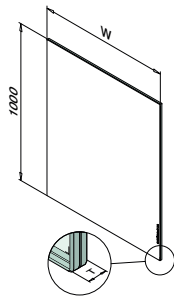

Q-GLASS (Sikkerhetsglass)

MOD 5016

Sikkerhetsglass Laminert

SELL OUT	OUTDOOR	W	T
SELL OUT	195016-070-10	700	16,76
SELL OUT	195016-080-10	800	16,76
SELL OUT	195016-090-10	900	16,76
SELL OUT	195016-095-10	950	16,76
	195016-100-10	1000	16,76
	195016-110-10	1100	16,76
	195016-120-10	1200	16,76
	195016-130-10	1300	16,76

NEW