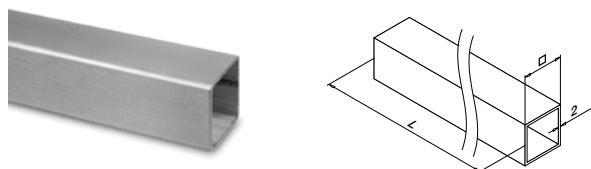

MOD 4900

Rammemontering

Rør

Q-TUBE