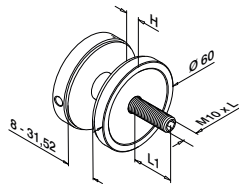

Enkle glassadptere

Ø 60