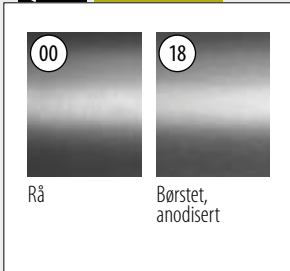

Q-INFO Aluminium