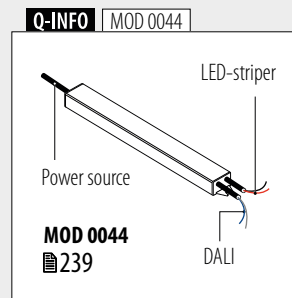

Q-INFO

INFORMASJON OM LED-STRIPER

- Alle striper leveres med ferdig ledningsopplegg. Bruk egen ledning for ekstra tilkoblinger (■240-242).
- Hver strip kan kuttes ved hjelp av en saks på den forhåndsdefinerte lengden mellom kobberprikkene.
- LED-striper kan kuttes og kobles ved hjelp av en skjøt (■240-242).
- Alle modeller egner seg til bend for håndløper (■256-265) og u-profiler (■254-255) tilpasset LED-striper.