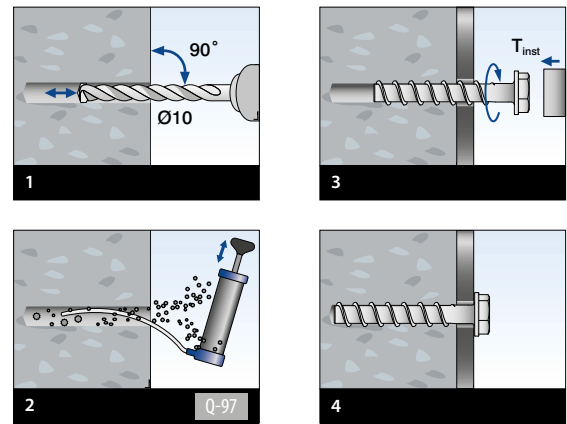

316

OUTDOOR

QS	d	L	50	
244250-180	QS-214	7	80	50

Q-INFO MOD 4310

Monteringsanvisning Q-anchor Q BSZ SU 10x100 + 10x120 (A4)

Q-INFO MOD 4300

Monteringsanvisning Q-anchor Q BSZ SK 10x100 + 10x120 (A4)

MOD 4260