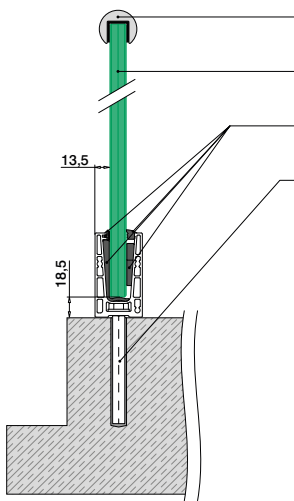

Bunnprofiler

Bunnprofil, toppmontert

- Valgfri: U-profil: ■ 169 - 185
  Kantbeskyttelse: ■ 166 - 168
- Sikkerhetsglass: ■ 160 - 161
- Safety Wedge System: ■ 128
- Alle ankerer: ■ 457 - 463

Vær oppmerksom på spesifikasjoner som gjelder montering, glassdimensjonering og glasstyper, se respektive sertifikater og statiske beregninger.