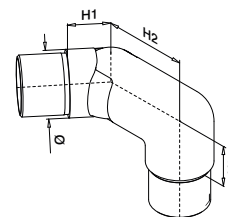

Oppover høyre
Nedover venstre

0 - 70°

MOD 0317

304

Børstet

INDOOR	For rør Ø	H1	H2	H3	
130317-242-01	42,4 x 2,0	27	60	30	2
130317-248-01	48,3 x 2,0	30	65	35	2

Oppover venstre
Nedover høyre

0 - 70°

MOD 0317

304

Børstet

INDOOR	For rør Ø	H1	H2	H3	
130317-242-02	42,4 x 2,0	27	60	30	2
130317-248-02	48,3 x 2,0	30	65	35	2

0 - 90°

MOD 0791

304

Børstet

INDOOR	For rør Ø	H	
130791-242-12	42,4 x 2,0	30	2
130791-248-12	48,3 x 2,0	35	2

316

Børstet

OUTDOOR	For rør Ø	H	
140791-242-12	42,4 x 2,0	30	2

Q-INFO MOD 0317-24x-01

Q-INFO MOD 0317-24x-02