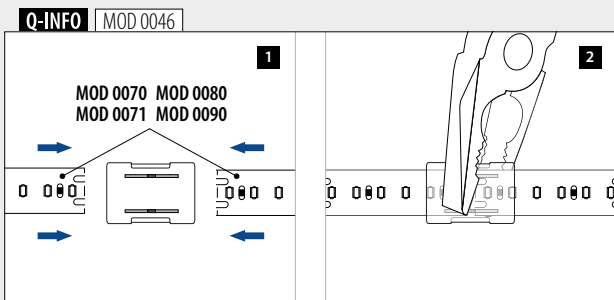

Universell kobling mellom kabler

MOD 0046

INDOOR	For MOD	V	
200046-008	0070, 0071	24 / 48	1
200046-010	0080, 0090	24 / 48	1

NEW IP20

Universell hjørnekobling

MOD 0047

INDOOR	For MOD	V	L	
200047-008	0070, 0071	24 / 48	25	1
200047-010	0080, 0090	24 / 48	30	1

NEW IP20

Universell fleksibel kobling

MOD 0048

INDOOR	For MOD	V	
200048-008	0070, 0071	24 / 48	1
200048-010	0080, 0090	24 / 48	1

NEW IP20

Universell kabel kobling

MOD 0049

INDOOR	For MOD	V	
200049-008	0070, 0071	24 / 48	1
200049-010	0080, 0090	24 / 48	1

NEW IP20