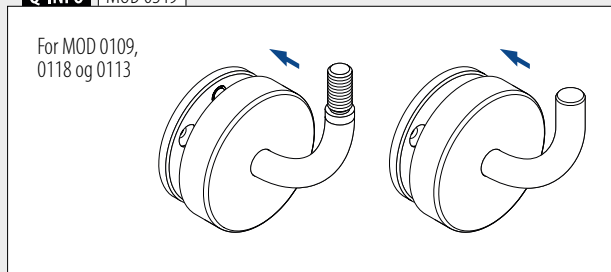

SELL OUT

Bare så lenge lageret varer.

Q-INFO | MOD 0118

Q-INFO | MOD 0519

For flatt rør

MOD 0126

304	Børstet		
INDOOR			
130126-000-12		QS-12 472	2
316	Børstet		
OUTDOOR			
140126-000-12		QS-13 472	2

International Design Model Protection