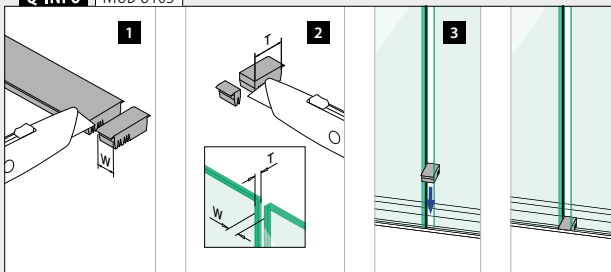

Q-INFO MOD 8105