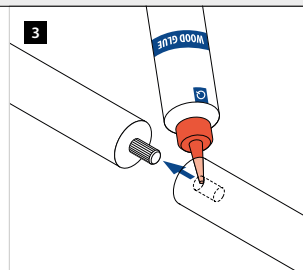

Q-INFO MOD 0950 / 0203