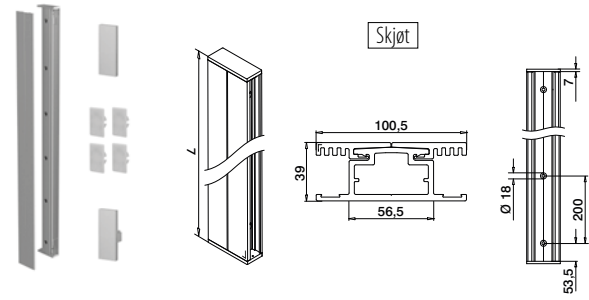

Inkludert: 2 profiler for 1100 mm høyt glass, 4 nylon skrueskjulere og 4 endelokk

MOD 6839

Aluminium Rå		
166839-011-00-00	457 - 463	L = 2x 1,1 m
Aluminium Børstet, anodisert OUTDOOR		
166839-011-00-18	457 - 463	L = 2x 1,1 m
Aluminium Antrasittgrå RAL 7016 OUTDOOR		
NEW 166839-011-00-33	457 - 463	L = 2x 1,1 m
Aluminium Black Line OUTDOOR		
NEW 166839-011-00-82	457 - 463	L = 2x 1,1 m

International Design Model Protection

Inkludert: 1 profil for 1100 mm høyt glass, 4 nylon skrueskjulere og 2 endelokk

MOD 6849

Aluminium Rå		
166849-011-00-00	457 - 463	L = 1,1 m
Aluminium Børstet, anodisert OUTDOOR		
166849-011-00-18	457 - 463	L = 1,1 m
Aluminium Antrasittgrå RAL 7016 OUTDOOR		
166849-011-00-33	457 - 463	L = 1,1 m
Aluminium Black Line OUTDOOR		
166849-011-00-82	457 - 463	L = 1,1 m

Q-INFO Aluminium

00 	18 	33 RAL 7016 	82 RAL 9005 Pulverlakkert
Rå	Børstet, anodisert	Antrasittgrå, matt, ru overflate	Sort, matt, ru overflate

Q-INFO