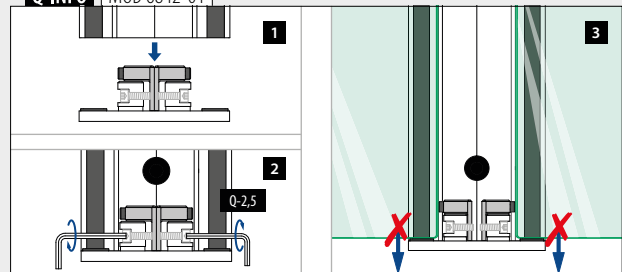

Q-INFO MOD 6842-01

Beregnet for: Lett til middels bruk
Bruk: Innendørs og utendørs
Varianter: Veggmontering (fasade)
Bruksområder: Franske balkonger
Materiale: Aluminium (børstet, anodisert og rå), rustfritt stål 316 (børstet)
Glasstykkelse: 8 til 21,52 mm