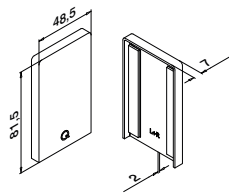

Bunnprofiler

Endelukk, toppmontert

Venstre / høyre