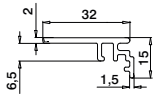

Dekklister

For alle Strong bunnprofiler