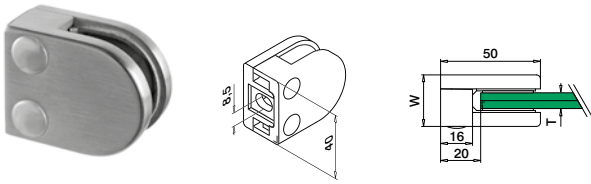

Glassklemmer - MOD 2700

For flatt rør