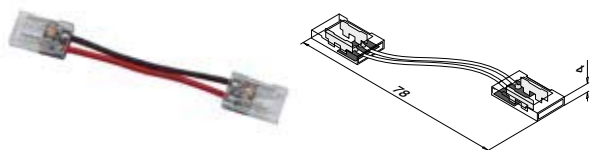

Universell fleksibel kobling