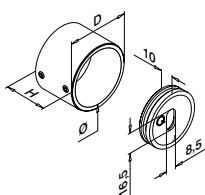

Fallsikringsstolper Ø33,7 - MOD 0504

Montering i sidekantene

Vær oppmerksom på spesifikasjoner som gjelder montering, se respektive sertifikater og statiske beregninger.

Fallsikringsstolper Ø33,7 - MOD 0505 / 0506

Montering i sidekantene

Vær oppmerksom på spesifikasjoner som gjelder montering, se respektive sertifikater og statiske beregninger.

Håndløpere

Veggflens

MOD 0504

316	Børstet					
OUTDOOR	Ø	D	H			
140504-033-12	33,7	41	30	QS-55	470 / QS-22	472 2

MOD 0505

316	Børstet					
OUTDOOR	For rør Ø	D	H			
140505-033-12	33,7	85	30	QS-50	471	2

Håndløpere

Veggflens

Justerbar

0 - 50°

MOD 0506

316	Børstet					
OUTDOOR	For rør Ø	D	H			
140506-033-12	33,7 x 2,0	70	26	QS-50	471	2

International Design Model Protection

Håndløpere

Rør

Q-TUBE

MOD 0900

316	Børstet					
OUTDOOR	Ø	X				
140900-233-50-12	33,7	2,0			L = 5 m	

Q-INFO | MOD 0504