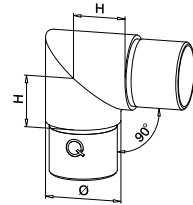

OUTDOOR

140305-242-12	42,4 x 2,0	30	2
SELL OUT 140305-042-12	42,4 x 2,6	30	2
140305-248-12	48,3 x 2,0	35	2
140305-048-12	48,3 x 2,6	35	2

Passer til MOD 1820 festeplater til håndløper
Passer ikke til MOD 0710, 0810 og 4710 håndløperholdere