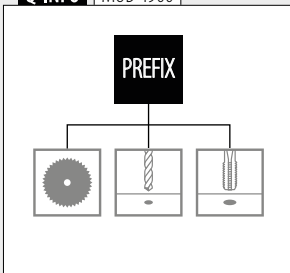

MOD 4504

316	Børstet		
OUTDOOR	For		
144504-062-12	60 x 20 x 2,0	QS-55 470 / QS-27 472	2

International Design Model Protection

Q-INFO MOD 4900