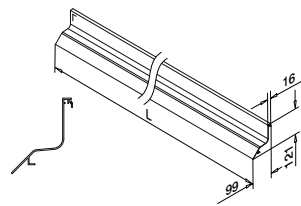

Vann tett dekkklister, toppmontert

MOD 6980

Aluminium	Rå		
	Teip		
166980-50-00	Medfølger ikke*		L = 5 m
Aluminium	Børstet, anodisert		
OUTDOOR			
166980-50-18	Medfølger ikke*		L = 5 m

*Ordre MOD 1360 (teip)