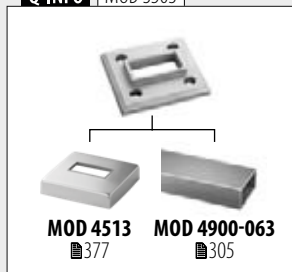

Q-INFO | MOD 4940

Q-INFO | MOD 3503

Q-INFO | MOD 0948

Q-INFO | MOD 0949

Håndløperholdere

MOD 0113

304	Børstet		
INDOOR			
130113	QS-7	471 / QS-87	470
2			
316	Børstet		
OUTDOOR			
140113	QS-50	471 / QS-87	470
2			