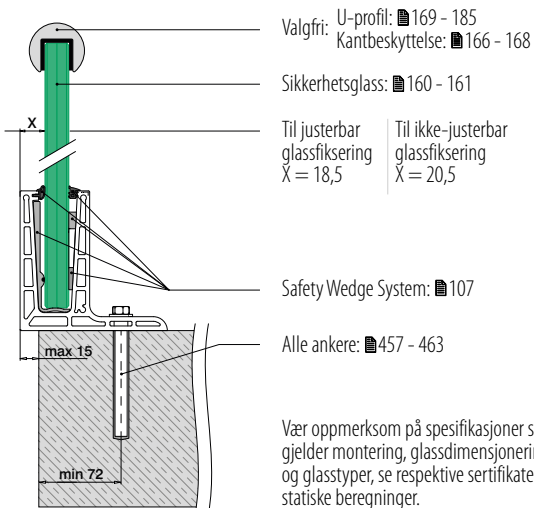

Bunnprofiler

Bunnprofil, toppmontert

MOD 8120

Aluminium Børstet, anodisert

OUTDOOR

SELL OUT 168120-050-00-18 ■ 457 - 463 L = 5 m

International Design Model Protection