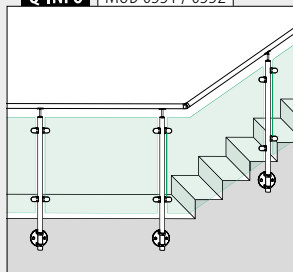

316	Polert			
OUTDOOR				
140555-042-10	42,4	QS-32	464	1

SELL OUT Bare så lenge lageret varer.

STOLPEREKKVERKSYSTEMER

Q-LINE

Q-INFO MOD 0551 / 0552 / 0555

Q-INFO MOD 0551 / 0552

Q-INFO MOD 0551 / 0552 / 0555