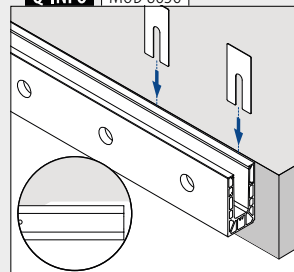

Monterings-
anvisning:
[https://q-ne.ws/
Strong23](https://q-ne.ws/Strong23)

Q-INFO MOD 8636

Dekklokk, sidemontert

Benyttes uten dekkskinne

MOD 8238

Plast	Aluminiumsgrå RAL 9006
INDOOR	
158238-36	10

Dekkskinne, sidemontert