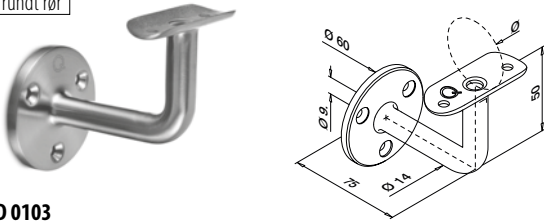

Med ledningskanal

For rundt rør