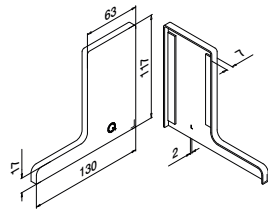

Hjørner, toppmontert

MOD 8221

Aluminium	Børstet, anodisert		
OUTDOOR			
168221-01-18	457 - 463		1

International Design Model Protection

MOD 8221

Aluminium	Børstet, anodisert		
OUTDOOR			
168221-02-18	457 - 463		1

International Design Model Protection

Endelukk, toppmontert

Venstre

MOD 8222

Aluminium	Rå		
	Teip		
168222-01-00	Medfølger		1
Aluminium	Børstet, anodisert		
OUTDOOR			
168222-01-18	Festet		1

Høyre

MOD 8222

Aluminium	Rå		
	Teip		
168222-02-00	Medfølger		1
Aluminium	Børstet, anodisert		
OUTDOOR			
168222-02-18	Festet		1

Vann tett dekkklister, toppmontert

MOD 6980

Aluminium	Rå		
	Teip		
166980-50-00	Medfølger ikke*		L = 5 m
Aluminium	Børstet, anodisert		
OUTDOOR			
166980-50-18	Medfølger ikke*		L = 5 m

*Ordre MOD 1360 (teip)

Akrylteip

MOD 1360

Tilbehør				
	Q	W	L	
201360	Q-53	9	33 m	1

Q-INFO MOD 8222

Q-INFO MOD 6980