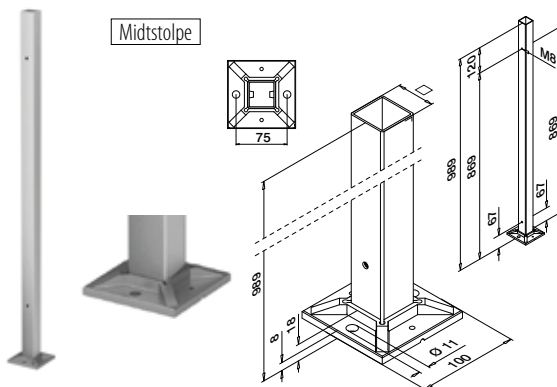

Midtstolpe

MOD 4972

304 Børstet

INDOOR

134972-040-01-12	40 x 40 x 2,0	QS-59	467	1

304 Black Line

INDOOR

NEW 134972-040-01-82	40 x 40 x 2,0	QS-59	467	1

316 Børstet

OUTDOOR

144972-040-01-12	40 x 40 x 2,0	QS-58	467	1

MOD 4972

304 Børstet

INDOOR

134972-040-02-12	40 x 40 x 2,0	QS-59	467	1

316 Børstet

OUTDOOR

144972-040-02-12	40 x 40 x 2,0	QS-58	467	1