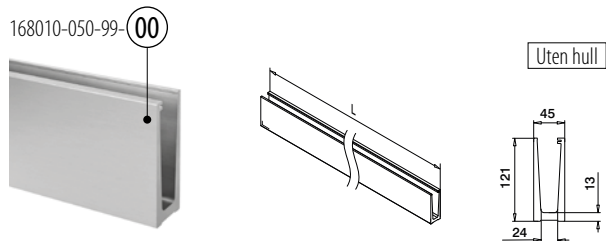

OUTDOOR

SELL OUT 168010-050-00-18 457 - 463 L = 5 m