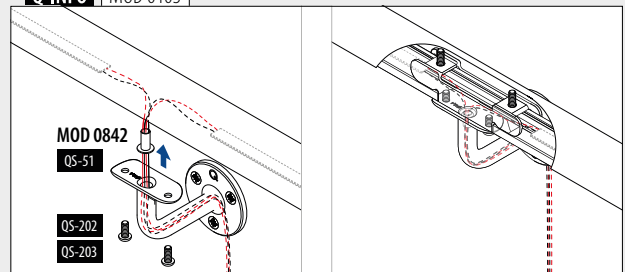

Q-INFO MOD 0117

Q-INFO MOD 0103

Q-INFO MOD 0103 / 0117

Q-INFO MOD 0103

For rundt rør
Med ledningskanal

MOD 0710

316		Børstet							
OUTDOOR	D	Ø		H					
140710-042-01-12	42,4 x 2,0	42,4	MOD 0781-24	79	QS-203 472	2			