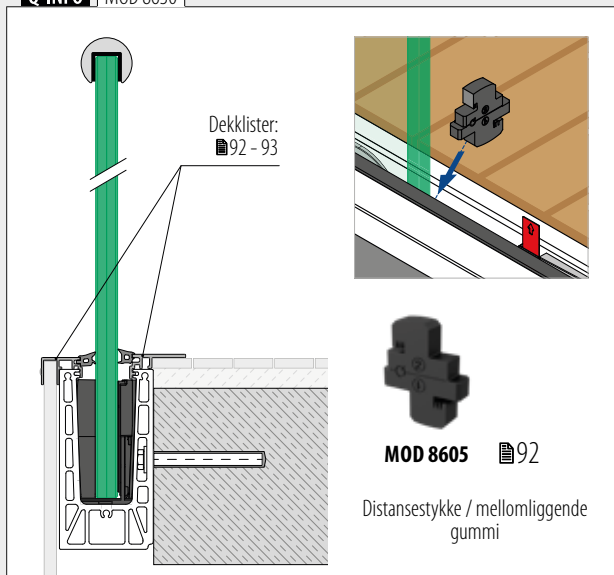

Q-INFO MOD 8630

Dekklister: ■ 92 - 93

MOD 8605 ■ 92

Distansestykke / mellomliggende gummi