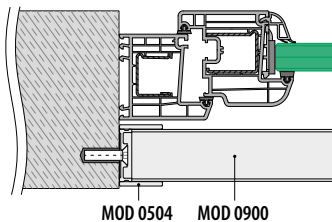

Fallsikringsstolper Ø42,4 - MOD 0504

Montering i sidekantene