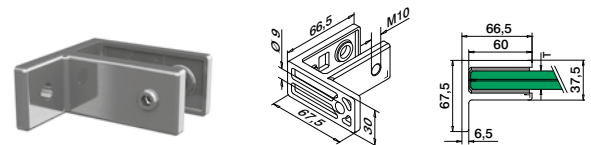

Tilbehør

Glasskoblinger

MOD 0291

Aluminium	Børstet, anodisert		
OUTDOOR		T	
160291-22-18	Se T i MOD 5092		2

NEW

MOD 0291

316	Børstet		
OUTDOOR		T	
140291-22-12	Se T i MOD 5091		2

NEW

MOD 0292

Aluminium	Børstet, anodisert		
OUTDOOR		T	
160292-22-18	Se T i MOD 5092		2

NEW

MOD 0292

316	Børstet		
OUTDOOR		T	
140292-22-12	Se T i MOD 5091		2

NEW

MOD 0293

Aluminium	Børstet, anodisert		
OUTDOOR		T	
160293-22-18	Se T i MOD 5092		2

NEW

MOD 0293

316	Børstet		
OUTDOOR		T	
140293-22-12	Se T i MOD 5091		2

NEW

Fyllinger

Gummiinnlegg for MOD 0291 / 0292 / 0293 (aluminium)

4 stk for MOD 0291 og 0292
2 stk for MOD 0293
Skruer inkludert

MOD 5092

Tilbehør			
For laminert glass	T		
205092-18	16,76 + 17,52		4
205092-22	20,76 + 21,52		4

NEW

Fyllinger

Gummiinnlegg for MOD 0291 / 0292 / 0293 (rustfritt stål)

4 stk for MOD 0291 og 0292
2 stk for MOD 0293
Skruer inkludert

MOD 5091

Tilbehør			
For laminert glass	T		
205091-18	16,76 + 17,52		4
205091-22	20,76 + 21,52		4

NEW

Q-INFO | MOD 0291

Q-INFO | MOD 0292

Q-INFO | MOD 0293