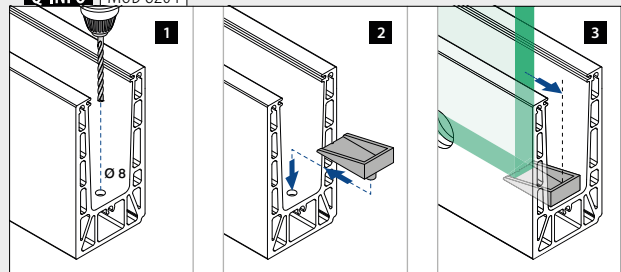

Q-INFO MOD 8204