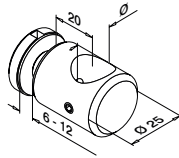

Glassadptere

Ø 25 mm