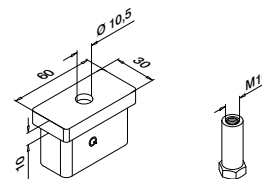

Rekkverksadaptere