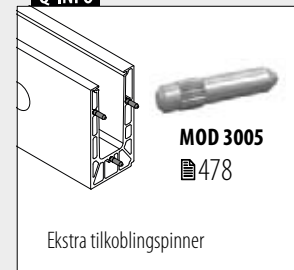

Q-INFO

Q-INFO Aluminium

Rå

Børstet, anodisert

Q-INFO

MOD 3005 █ 478

Ekstra tilkoblingspinner

Hjørner, toppmontert