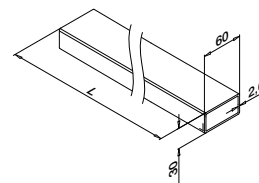

Rekkverksholdere

MOD 4558

316	Børstet			
OUTDOOR				
144558-063-12	60 x 30	QS-559	465	1
316	Black Line			
OUTDOOR				
NEW 144558-063-82	60 x 30	QS-559	465	1

International Design Model Protection

Endeløkk

MOD 5728 - EASY HIT®

316	Børstet			
OUTDOOR		For		
145728-063-12	60 x 30 x 2,6			2

International Design Model Protection

Rør

Q-TUBE

MOD 4900

316	Børstet			
OUTDOOR				
144900-063-50-12	60 x 30 x 2,6			L = 5 m

Rekkverksadaptere

MOD 4725

316	Børstet			
OUTDOOR		For		
144725-12	60 x 30 x 2,6	QS-48	472	2

MOD 0811	MOD 0812	MOD 4811
335	335	296

MOD 1810	MOD 1801	MOD 1802
337	337	337

Q-INFO MOD 4725

Q-INFO MOD 4900

Q-INFO MOD 4558