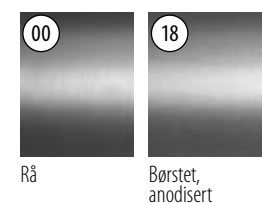

Q-INFO Aluminium