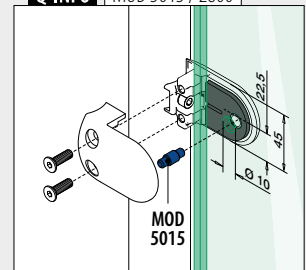

Q-INFO Sink MOD 2800 Overflater

Q-INFO	Sink	MOD 2800	Overflater		
00	Rå				
17	Krom				
19	Børstet overflate				
82	Pulverlakkert				
89	Pulverlakkert INDOOR				
□	102800-000-00	102800-000-17	102800-000-19	102800-000-82	102800-000-89
○	102800-04x-00		102800-04x-19	102800-04x-82	102800-04x-89

Q-INFO MOD 5015 / 2800