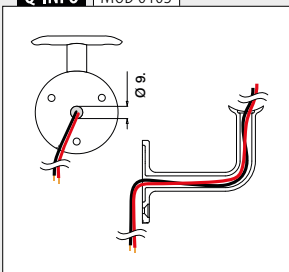

Q-INFO MOD 0103