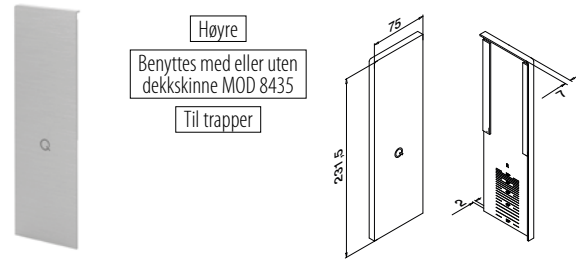

Endelukk, sidemontert

MOD 8432

Aluminium	Rå		
		Teip	
168432-01-00		Medfølger	1
Aluminium	Børstet, anodisert		
OUTDOOR			
168432-01-18		Festet	1

MOD 8432

Aluminium	Rå		
		Teip	
168432-02-00		Medfølger	1
Aluminium	Børstet, anodisert		
OUTDOOR			
168432-02-18		Festet	1

MOD 8433

Aluminium	Rå		
		Teip	
168433-01-00		Medfølger	1
Aluminium	Børstet, anodisert		
OUTDOOR			
168433-01-18		Festet	1

MOD 8433

Aluminium	Rå		
		Teip	
168433-02-00		Medfølger	1
Aluminium	Børstet, anodisert		
OUTDOOR			
168433-02-18		Festet	1

Q-INFO | MOD 8432 / 8433

Q-INFO | MOD 8433