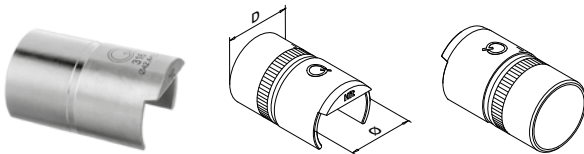

Rør til U-profilkoblinger