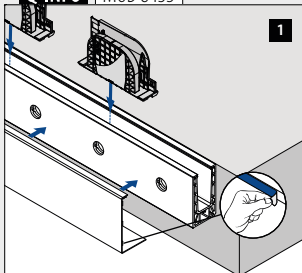

Q-INFO MOD 8435