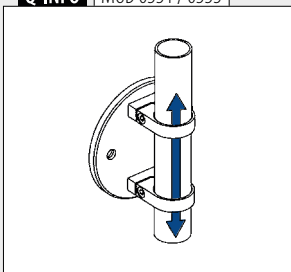

Stolper

Rekkverksstolper

MOD 0921

316	Polert				
OUTDOOR	Ø	H	B	QS-58	467
140921-242-10	42,4 x 2,0	989	75		1

Stolper

Dekkapper

MOD 0512

316	Polert			
OUTDOOR	Ø	D		
140512-042-10	42,4	105		2

Stolper

Rekkverksholdere

MOD 0551

304	Polert			
INDOOR	Ø			
130551-042-10	42,4		QS-33	464

SELL OUT

316	Polert			
OUTDOOR	Ø			
140551-042-10	42,4		QS-32	464

Stolper

Rekkverksholdere

MOD 0555

316	Polert			
OUTDOOR	Ø			
140555-042-10	42,4		QS-32	464

SELL OUT Bare så lenge lageret varer.

Q-INFO MOD 0551 / 0555

Q-INFO MOD 0921

Q-INFO MOD 0551 / 0552

STOLPEREKKVERKSYSTEMER

Q-LINE - POLERT