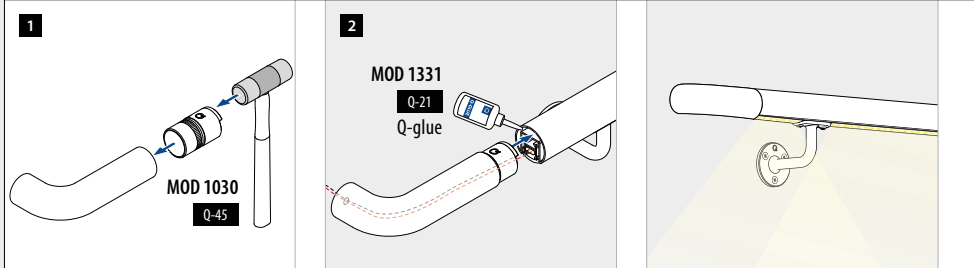

Q-INFO MOD 6739

Q-INFO MOD 6739

Q-INFO MOD 0504

Q-INFO MOD 0504

4

STOLPE- REKKVERK- SYSTEMER

Easy Alu	268 - 281
Square Line® 40x10	282 - 283
Square Line® 40x20	284 - 287
Square Line® 40x40	288 - 301
Square Line® 60x30	302 - 307
Q-line	308 - 359
Barrier Line	360 - 361
Q-line polert	362 - 371
Sveisedeler	372 - 379
Bendywood	382 - 383
Naturail	384 - 385
Utfyllingselementer	386 - 419