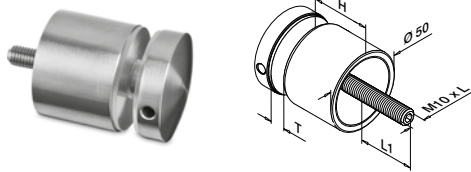

Q-INFO MOD 0746

Q-INFO MOD 0755

Q-INFO MOD 0755

Q-INFO Sink MOD 0746 Overflater

Q-INFO

MOD 5030 475

Ekstra gummiinnlegg for glassadptere

For flatt rør