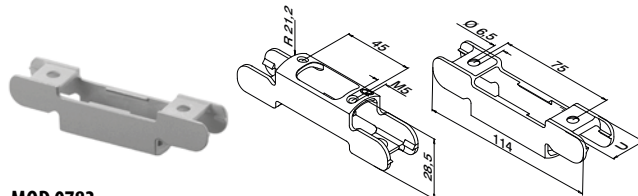

Til håndløperholder, rett

MOD 0781

316	Børstet		
OUTDOOR	U		
140781-24	24	QS-205 ■ 472	2

International Design Model Protection

Til håndløperholder, justerbar

MOD 0783

316	Børstet		
OUTDOOR	U		
140783-24	24	QS-205 ■ 472	2