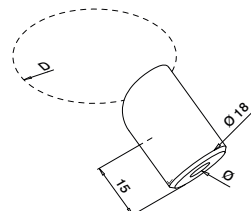

Nedover
+/- 35°

MOD 7401

304		Børstet	
INDOOR	For wire Ø		
137401-000-02	3,2 - 4,0		6
316		Børstet	
OUTDOOR			
147401-000-02	3,2 - 4,0		6

For rundt rør

Nedover
+/- 35°

MOD 7401

304		Børstet	
INDOOR	D	For wire Ø	
137401-042-02	42,4	3,2 - 4,0	6
316		Børstet	
OUTDOOR			
147401-042-02	42,4	3,2 - 4,0	6

For flatt rør