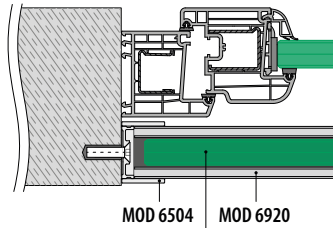

Montering i sidekantene