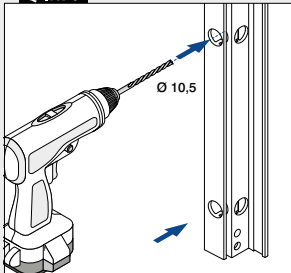

Veggprofil

Ikke ferdig borede hull

MOD 6830

Aluminium Rå		
166830-050-00-00	457 - 463	L = 5 m
Aluminium Børstet, anodisert		
OUTDOOR		
166830-050-00-18	457 - 463	L = 5 m

International Design
Model Protection

Veggprofil

Pre-boret

Montering i sidekantene

MOD 6830

Aluminium Rå		
166830-050-02-00	457 - 463	L = 5 m
Aluminium Børstet, anodisert		
OUTDOOR		
166830-050-02-18	457 - 463	L = 5 m

Montering på fasade / rammemontering

MOD 6830

Aluminium Rå		
166830-050-01-00	457 - 463	L = 5 m
Aluminium Børstet, anodisert		
OUTDOOR		
166830-050-01-18	457 - 463	L = 5 m

Skjøt

MOD 6840

Aluminium Rå		
166840-050-00-00	457 - 463	L = 5 m
Aluminium Børstet, anodisert		
OUTDOOR		
166840-050-00-18	457 - 463	L = 5 m

Q-INFO

Q-INFO

Aluminium

Rå

Børstet,
anodisert

Q-INFO

Q-INFO

MOD 6830-050-00

Q-INFO

MOD 6830-050-01