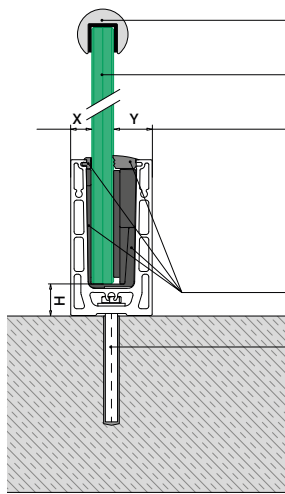

Bunnprofil, toppmontert

Valgfri: U-profil: ■ 169 - 185
Kantbeskyttelse: ■ 166 - 168

Sikkerhetsglass: ■ 160 - 161

Til justerbar glassfiksering X = variabel Y = 25,5 H = 25	Til ikke-justerbar glassfiksering X = 15 Y = variabel H = 23

Q-disc® System: ■ 31, 32

Alle ankere: ■ 457 - 463

Vær oppmerksom på spesifikasjoner som gjelder montering, glassdimensjonering og glass typer, se respektive sertifikater og statiske beregninger.