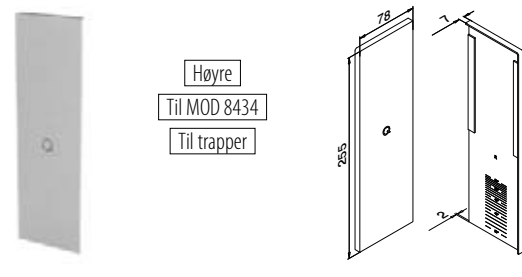

Høyre
Til MOD 8434
Til trapper

MOD 8433

Aluminium	Børstet, anodisert		
		Teip	
168433-42-18		Festet	1

NEW

Q-INFO Aluminium

Rå

Børstet,
anodisert