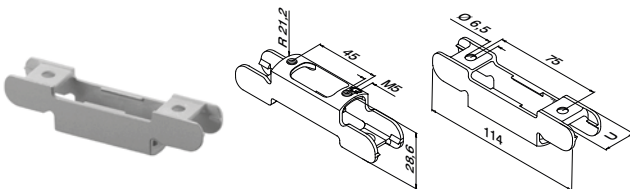

Til håndløperholder, rett

MOD 0781