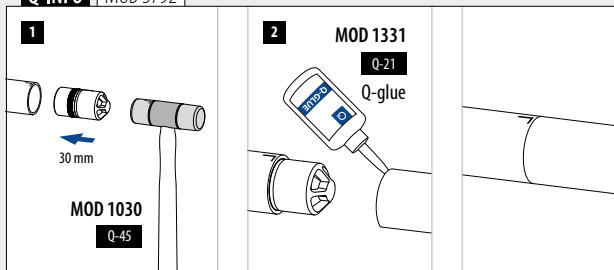

145792-242 42,4 x 2,0 2

International Design Model Protection

Q-INFO MOD 5792

Q-INFO MOD 0900

0-70°

MOD 0312

316 Polert

OUTDOOR