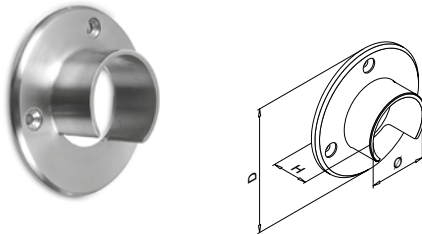

Veggflens

MOD 6505

304 Børstet						
INDOOR	Ø	D	H			
136505-042-12	42,4	90	30	QS-5	471	2
136505-048-12	48,3	95	35	QS-5	471	2
316 Børstet						
OUTDOOR						
146505-042-12	42,4	90	30	QS-6	471	2
146505-048-12	48,3	95	35	QS-6	471	2

Med ledningskanal