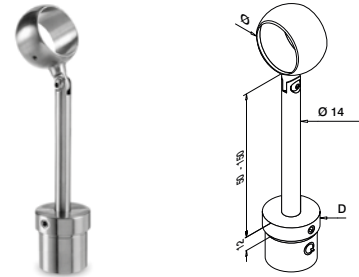

MOD 0699

304		Børstet			
INDOOR	D	Ø			
130699-048	48,3 x 2,0	48,3	QS-10	472	2
316		Børstet			
OUTDOOR					
140699-048	48,3 x 2,0	48,3	QS-11	472	2

For rundt rør

Justerbar høyde

MOD 0714

304		Børstet			
INDOOR	D	Ø			
130714-042	42,4 x 2,6	42,4			2
130714-048	48,3 x 2,6	48,3			2