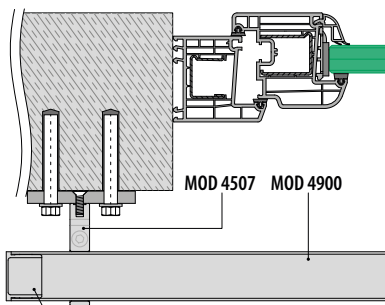

MOD 5728

Fallsikringsstolper 40x40 - MOD 4507

Montering på fasade