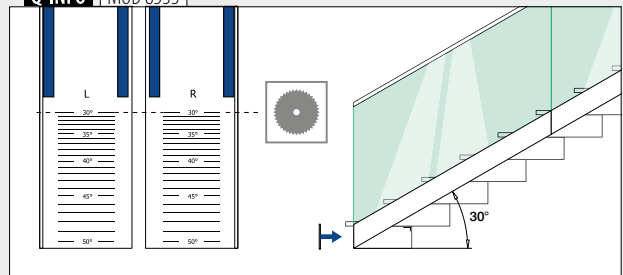

Q-INFO MOD 8533