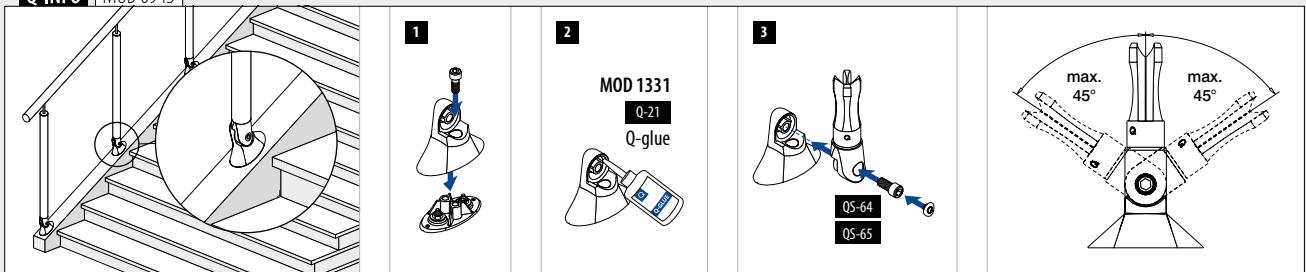

Q-INFO MOD 0901

Q-INFO MOD 0945