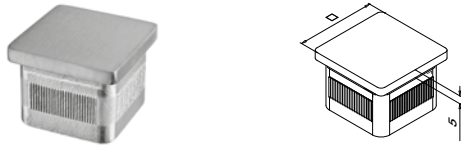

Q-INFO MOD 4145

SELL OUT Bare så lenge lageret varer.

Endelokk

MOD 5728 - EASY HIT®

304 Børstet

INDOOR	For rør □	
135728-040-12	40 x 40 x 2,0	2

304 Black Line

INDOOR		
135728-040-82	40 x 40 x 2,0	2