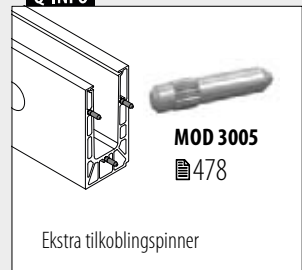

Bunnprofil, sidemontert

MOD 8330

Aluminium	Rå	X	■ 457 - 463	L = 5 m
168330-050-00-00		100		
Aluminium	Børstet, anodisert	OUTDOOR		
168330-025-00-18		50	■ 457 - 463	L = 2,5 m
168330-050-00-18		100	■ 457 - 463	L = 5 m

International Design Model Protection

Hjørner, sidemontert

MOD 8331

Aluminium	Rå	W	■ 457 - 463	1
168331-01-00		100*		
Aluminium	Børstet, anodisert	OUTDOOR		
168331-01-18		100*	■ 457 - 463	1

MOD 8331

Aluminium	Rå	W	■ 457 - 463	1
168331-02-00		100*		
Aluminium	Børstet, anodisert	OUTDOOR		
168331-02-18		100*	■ 457 - 463	1

*Hullets plassering kan avvike pga. produksjonsmetode.

Q-INFO MOD 8330

Q-INFO MOD 8330

Q-INFO Aluminium

Q-INFO