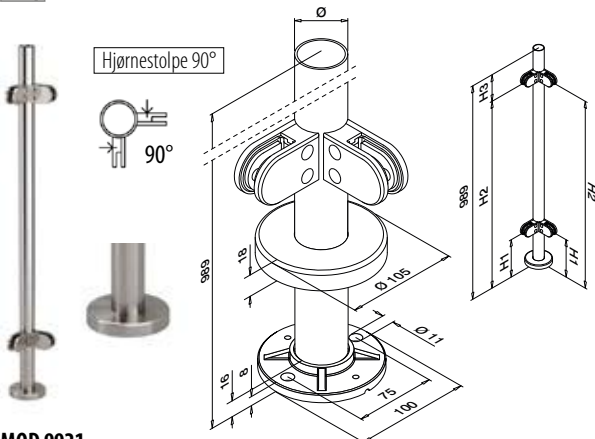

304	Børstet
INDOOR	Ø H1 H2 H3
139921-242-01-12	42,4 x 2,0 175 869 120 QS-59 467 1

316	Børstet
OUTDOOR	Ø H1 H2 H3
149921-242-01-12	42,4 x 2,0 175 869 120 QS-58 467 1

NEW 149921-242-01-12 42,4 x 2,0 175 869 120 QS-58 467 1

304	Børstet
INDOOR	Ø H1 H2 H3
139921-242-02-12	42,4 x 2,0 175 869 120 QS-59 467 1

316	Børstet
OUTDOOR	Ø H1 H2 H3
149921-242-02-12	42,4 x 2,0 175 869 120 QS-58 467 1

NEW 149921-242-02-12 42,4 x 2,0 175 869 120 QS-58 467 1

MOD 9921

304	Børstet
INDOOR	Ø H1 H2 H3
139921-242-90-12	42,4 x 2,0 175 869 120 QS-59 467 1

316	Børstet
OUTDOOR	Ø H1 H2 H3
149921-242-90-12	42,4 x 2,0 175 869 120 QS-58 467 1

NEW 149921-242-90-12 42,4 x 2,0 175 869 120 QS-58 467 1

Fyllinger

Gummiinnlegg for glassklemmer MOD 2500

2 stk per glassklemme

Tilbehør

For monolittisk glass	T	Ø
205025-06	6	8
205025-08	8	8
205025-10	10	8
205025-12	12	8

For laminert glass

205025-07	6,76	8
205025-09	8,76	8
NEW 205025-44	9,52	8
205025-11	10,76	8
NEW 205025-54	11,52	8
205025-13	12,76	8

324

326

474

Q-INFO

Q-INFO

Q-INFO