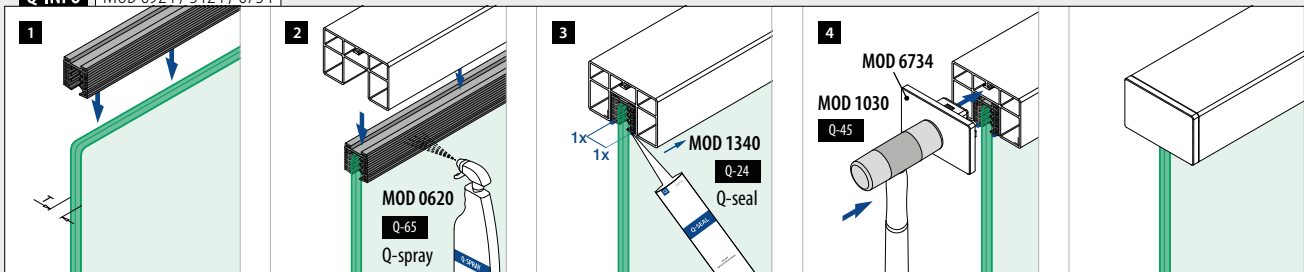

U-profiler / håndløpere

U-profiler

Rektangulære ☐

166924-654-50-00 00 08

MOD 6924

Aluminium Rå

	U		
166924-654-50-00	24	65 x 40	L = 5 m

Aluminium Matt sølveffekt

OUTDOOR

166924-654-50-08	24	65 x 40	L = 5 m

International Design Model Protection

U-profiler / håndløpere

Endeavslutninger

Rektangulære ☐

MOD 6734 - EASY HIT®

Aluminium Rå

	For		
166734-654-00	65 x 40		2

Aluminium Matt sølveffekt

OUTDOOR

166734-654-08	65 x 40		2

International Design Model Protection

U-profiler / håndløpere

Gummiinnlegg

MOD 5124

Tilbehør

U = 24 mm

For monolittisk glass	T	
205124-050-08	8 - 10	L = 5 m
205124-050-11	12	L = 5 m
205124-050-15	15	L = 5 m
205124-050-19	19	L = 5 m

For laminert glass

205124-050-08	8,76 - 10,76	L = 5 m
205124-050-11	11,52 - 13,52	L = 5 m
205124-050-17	16,76 - 17,52	L = 5 m
205124-050-92	20,76 - 21,52	L = 5 m

NEW

U-profiler / håndløpere

Veggflens

Rektangulære ☐

MOD 6545

Aluminium Rå

	For		
166545-654-00	65 x 40	QS-55 470 / QS-20 472	2

International Design Model Protection

SELL OUT Bare så lenge lageret varer.

Q-INFO MOD 6924

Q-INFO Aluminium

Q-INFO MOD 6924

Legg til LED-belysning
(Linear Light) med
U-profilen MOD 6926

Q-INFO MOD 6924 / 5124 / 6734