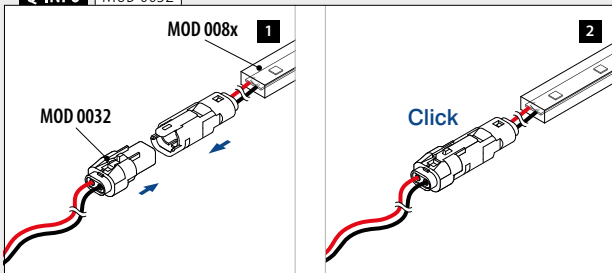

LED strip kobling

MOD 0031			
OUTDOOR			
200031	1		

IP66

Q-INFO MOD 0032

Q-INFO

INFORMASJON OM LED-STRIPER

- Alle strips kommer i sett inkludert 1x MOD 0032 og 1x MOD 0039.
- Bruk kobling (MOD 0035, 248) og ledning for å koble flere sammen.