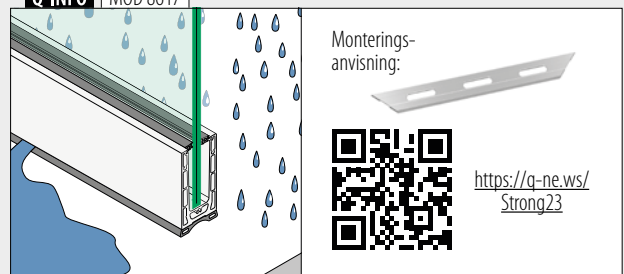

Q-INFO MOD 8617