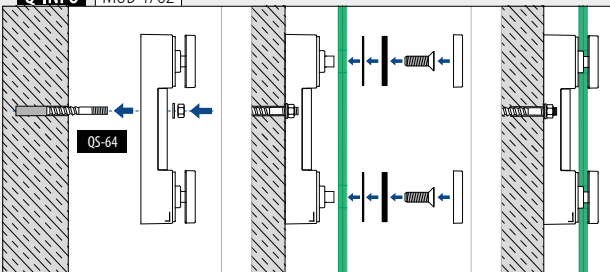

Q-INFO MOD 4762