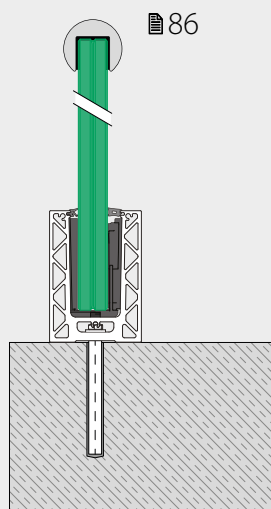

EASY GLASS® STRONG-VARIANTER

Strong Toppmontert

- Kan også støpes ned i gulv