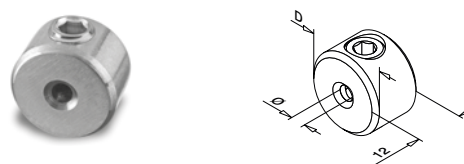

Wirestopper

MOD 7400

304 Børstet			
INDOOR	For wire Ø	D	
137400-003	3,2	18	6
137400-006	6,0	20	6
316 Børstet			
OUTDOOR			
147400-003	3,2	18	6
147400-006	6,0	20	6