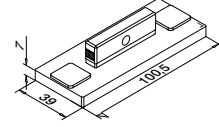

Endelukk for MOD 6830 / 6839

Bunn
Med sikkerhetslås

MOD 6832

Aluminium	Rå	
166832-01-00		2
Aluminium	Børstet, anodisert	
OUTDOOR		
166832-01-18		2

International Design Model Protection

Topp

MOD 6832 - EASY HIT®

Aluminium	Rå	
166832-02-00		2
Aluminium	Børstet, anodisert	
OUTDOOR		
166832-02-18		2

International Design Model Protection

Endelukk for MOD 6840 / 6849

Bunn
Skjøt

MOD 6842

Aluminium	Rå	
166842-01-00		2
Aluminium	Børstet, anodisert	
OUTDOOR		
166842-01-18		2

International Design Model Protection

Topp
Skjøt

MOD 6842 - EASY HIT®

Aluminium	Rå	
166842-02-00		2
Aluminium	Børstet, anodisert	
OUTDOOR		
166842-02-18		2

International Design Model Protection

Skrueskjulere

MOD 6838

Plast	Aluminiumsgrå RAL 9006	
156838-36		4

Q-INFO Aluminium

00

Rå

18

Børstet,
anodisert

Q-INFO MOD 6832-01

Q-INFO MOD 6842-01