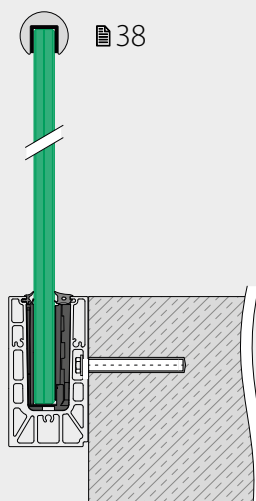

Smart

Sidemontert

- Også til montering på innsiden av brystningsmurer
- Dekkskiner til bunnprofiler kan leveres