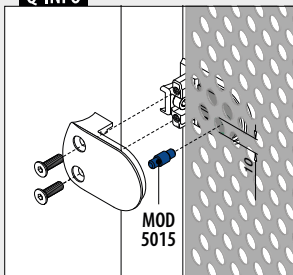

Tilbehør		
	L	
205015-22	22	4

Q-INFO

OBS! Gummiinnlegg, eventuelle sikkerhetspinner og festeskruer bestilles separat.

SELL OUT Bare så lenge lageret varer.

Plateadaptere - MOD 4200

For flatt rør

Sikkerhetsplate følger med