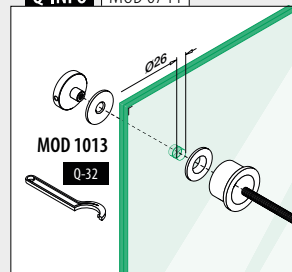

Q-INFO MOD 0744