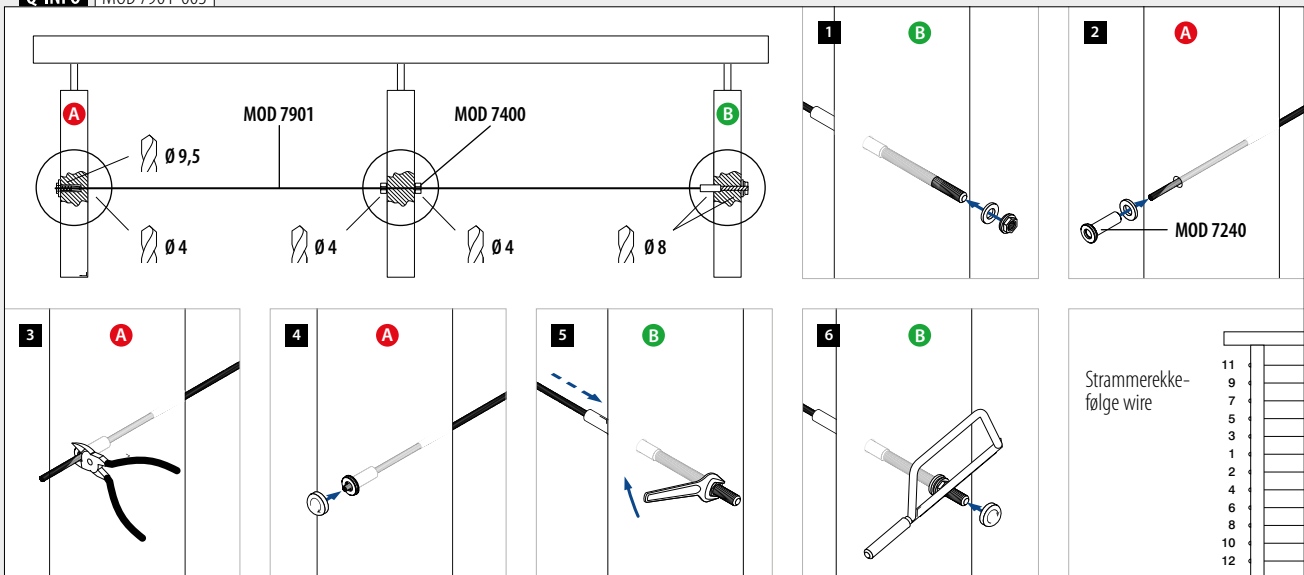

MOD 7400

316 Børstet		
OUTDOOR	For wire Ø	D
147400-003	3,2 - 4,0	18

Q-INFO MOD 7400

Bruk alltid wirestopper for å overføre belastning til neste stolpe!

Q-INFO MOD 7901-003

Fyllinger

Wiresystem, 4,0 mm

Komplett sett