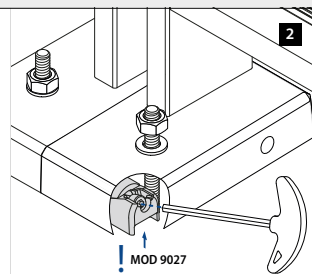

Gulvflenser til stolper for toppmontering

MOD 9026

Aluminium	Rå		
169026-009-01-00		457 - 463	1
Aluminium	Børstet, anodisert		
OUTDOOR			
169026-009-01-18		457 - 463	1
Aluminium	Pulverlakkert RAL 7016, ru overflate		
OUTDOOR			
169026-009-01-33		457 - 463	1
Aluminium	Black Line		
OUTDOOR			
NEW	169026-009-01-82	457 - 463	1

MOD 9026

Aluminium	Rå		
169026-009-02-00		457 - 463	1
Aluminium	Børstet, anodisert		
OUTDOOR			
169026-009-02-18		457 - 463	1
Aluminium	Pulverlakkert RAL 7016, ru overflate		
OUTDOOR			
169026-009-02-33		457 - 463	1
Aluminium	Black Line		
OUTDOOR			
NEW	169026-009-02-82	457 - 463	1

MOD 9026

Aluminium	Rå		
169026-009-91-00		457 - 463	1
Aluminium	Børstet, anodisert		
OUTDOOR			
169026-009-91-18		457 - 463	1
Aluminium	Pulverlakkert RAL 7016, ru overflate		
OUTDOOR			
169026-009-91-33		457 - 463	1
Aluminium	Black Line		
OUTDOOR			
NEW	169026-009-91-82	457 - 463	1

MOD 9026

Aluminium	Rå		
169026-009-92-00		457 - 463	1
Aluminium	Børstet, anodisert		
OUTDOOR			
169026-009-92-18		457 - 463	1
Aluminium	Pulverlakkert RAL 7016, ru overflate		
OUTDOOR			
169026-009-92-33		457 - 463	1
Aluminium	Black Line		
OUTDOOR			
NEW	169026-009-92-82	457 - 463	1

STOLPERKVERKSYSTEMER

EASY ALU