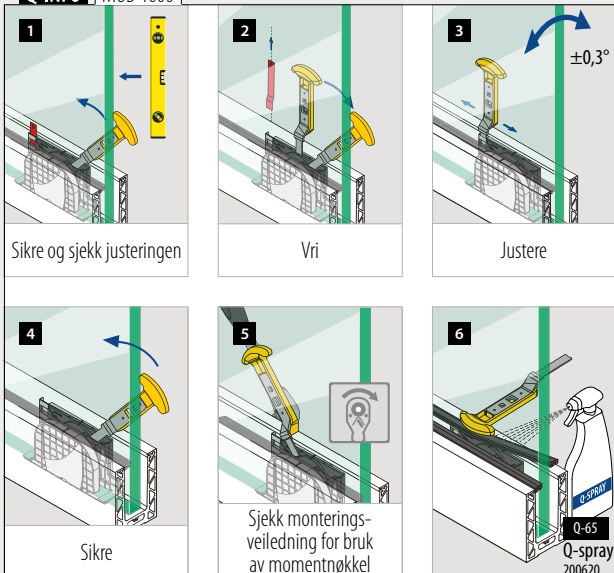

Q-INFO MOD 1000

Q-INFO

Glassveiledning

MOD 1002

480