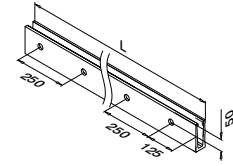

MOD 8030

Aluminium Børstet, anodisert

OUTDOOR

SELL
OUT

168030-050-00-18

■ 457 - 463

L = 5 m