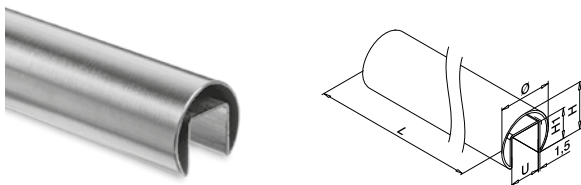

MOD 6920

316

Børstet

OUTDOOR

U

Ø

H

H1

146920-042-50-12

24

42,4

37

24

L = 5 m