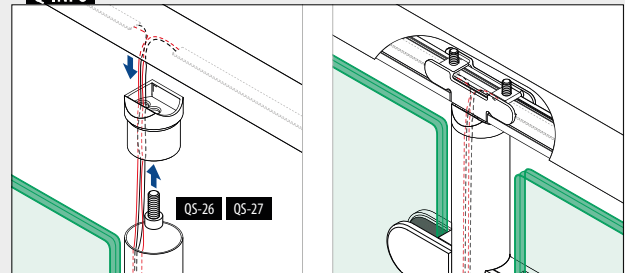

Med ledningskanal

For rundt rør

MOD 0770

	304	Børstet					
INDOOR	D	Ø		H			
130770-042-12	42,4 x 2,0	42,4	MOD 0782-24	9	QS-26	472 2	

	316	Børstet					
OUTDOOR	D	Ø		H			
140770-042-12	42,4 x 2,0	42,4	MOD 0782-24	9	QS-27	472 2	

MOD 0772

	304	Børstet					
INDOOR	D	Ø		H			
SELL OUT 130772-042-12	42,4 x 2,6	42,4	MOD 0782-24	9	QS-26	472 2	

	316	Børstet					
OUTDOOR	D	Ø		H			
SELL OUT 140772-042-12	42,4 x 2,6	42,4	MOD 0782-24	9	QS-27	472 2	

MOD 0771

	304	Børstet					
INDOOR	D	Ø		H			
130771-048-12	48,3 x 2,0	48,3	MOD 0782-27	11	QS-26	472 2	

	316	Børstet					
OUTDOOR	D	Ø		H			
140771-048-12	48,3 x 2,0	48,3	MOD 0782-27	11	QS-27	472 2	

MOD 0773

	304	Børstet					
INDOOR	D	Ø		H			
130773-048-12	48,3 x 2,6	48,3	MOD 0782-27	11	QS-26	472 2	

	316	Børstet					
OUTDOOR	D	Ø		H			
140773-048-12	48,3 x 2,6	48,3	MOD 0782-27	11	QS-27	472 2	

International Design Model Protection

SELL OUT Bare så lenge lageret varer.

Q-INFO

Q-INFO

Q-INFO

Bruk en gummipakning i hullet for å unngå skade på ledningen.