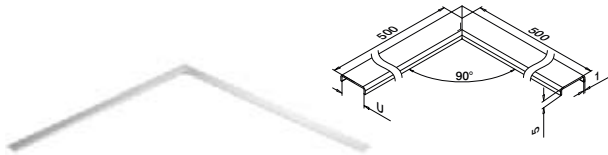

Kantbeskyttelse

Hjørner

MOD 6340

316	Børstet	U	T	
OUTDOOR				
146340-500-18		18,5	16,76 - 17,52	1
146340-500-22		22,5	20,76 - 21,52	1
146340-500-26		26,5	24,76 - 25,52	1