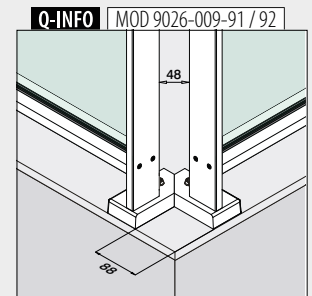

Gulvflenser til stolper for toppmontering

MOD 9026

Aluminium	Rå		
169026-009-01-00		457 - 463	1
Aluminium	Børstet, anodisert		
OUTDOOR			
169026-009-01-18		457 - 463	1
Aluminium	Pulverlakkert RAL 7016, ru overflate		
OUTDOOR			
169026-009-01-33		457 - 463	1
Aluminium	Black Line		
OUTDOOR			
NEW	169026-009-01-82	457 - 463	1

MOD 9026

Aluminium	Rå		
169026-009-02-00		457 - 463	1
Aluminium	Børstet, anodisert		
OUTDOOR			
169026-009-02-18		457 - 463	1
Aluminium	Pulverlakkert RAL 7016, ru overflate		
OUTDOOR			
169026-009-02-33		457 - 463	1
Aluminium	Black Line		
OUTDOOR			
NEW	169026-009-02-82	457 - 463	1

MOD 9026

Aluminium	Rå		
169026-009-91-00		457 - 463	1
Aluminium	Børstet, anodisert		
OUTDOOR			
169026-009-91-18		457 - 463	1
Aluminium	Pulverlakkert RAL 7016, ru overflate		
OUTDOOR			
169026-009-91-33		457 - 463	1
Aluminium	Black Line		
OUTDOOR			
NEW	169026-009-91-82	457 - 463	1

MOD 9026

Aluminium	Rå		
169026-009-92-00		457 - 463	1
Aluminium	Børstet, anodisert		
OUTDOOR			
169026-009-92-18		457 - 463	1
Aluminium	Pulverlakkert RAL 7016, ru overflate		
OUTDOOR			
169026-009-92-33		457 - 463	1
Aluminium	Black Line		
OUTDOOR			
NEW	169026-009-92-82	457 - 463	1

STOLPERKVERKSYSTEMER

EASY ALU