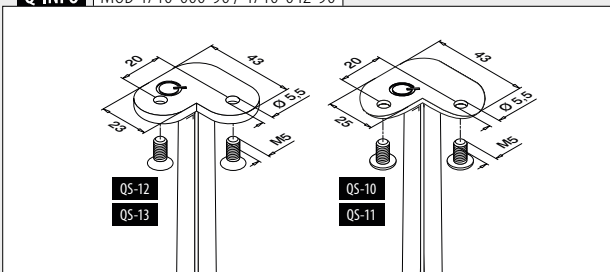

Q-INFO | MOD 4710-000-90 / 4710-042-90