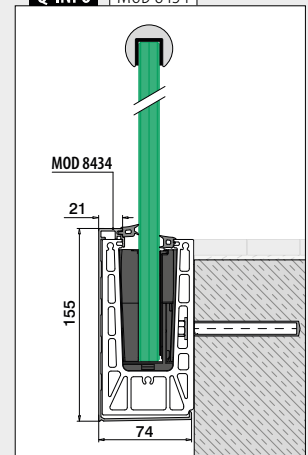

Q-INFO MOD 8434