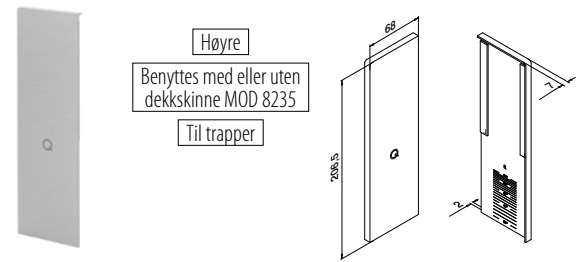

Endelukk, sidemontert

MOD 8232

Aluminium	Rå		
	Teip		
168232-01-00	Medfølger	1	
Aluminium	Børstet, anodisert		
OUTDOOR			
168232-01-18	Festet	1	

MOD 8232

Aluminium	Rå		
	Teip		
168232-02-00	Medfølger	1	
Aluminium	Børstet, anodisert		
OUTDOOR			
168232-02-18	Festet	1	

MOD 8233

Aluminium	Rå		
	Teip		
168233-01-00	Medfølger	1	
Aluminium	Børstet, anodisert		
OUTDOOR			
168233-01-18	Festet	1	

MOD 8233

Aluminium	Rå		
	Teip		
168233-02-00	Medfølger	1	
Aluminium	Børstet, anodisert		
OUTDOOR			
168233-02-18	Festet	1	

Q-INFO Aluminium

Q-INFO MOD 8232 / 8233

Q-INFO MOD 8233