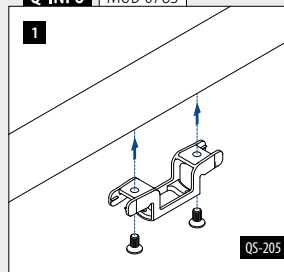

Q-INFO MOD 0783