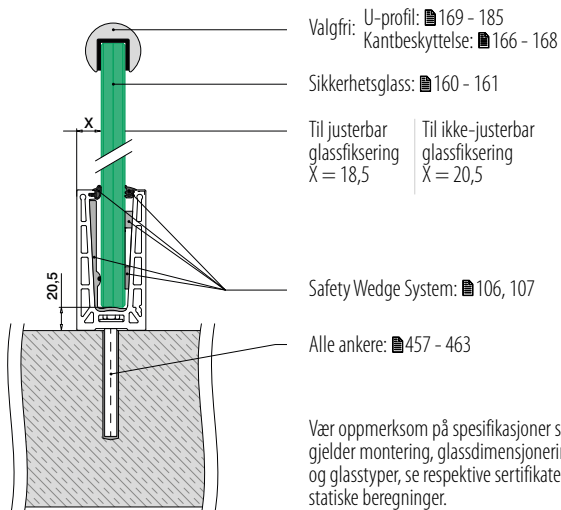

Bunnprofil, toppmontert

MOD 8110

Aluminium Rå

SELL OUT 168110-050-00-00 457 - 463 L = 5 m

Aluminium Børstet, anodisert

SELL OUT 168110-050-00-18 457 - 463 L = 5 m

International Design Model Protection