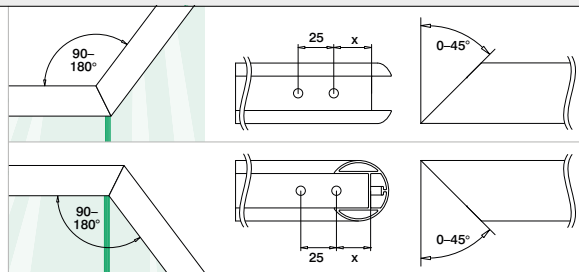

Nedover

Gjæring	0°	5°	10°	15°	20°	25°	30°	35°	40°	45°
Indre vinkel	180°	170°	160°	150°	140°	130°	120°	110°	100°	90°
Avstand til kant	26,5	26,5	26,0	26,0	25,5	25,5	25,0	24,5	24,5	24,0