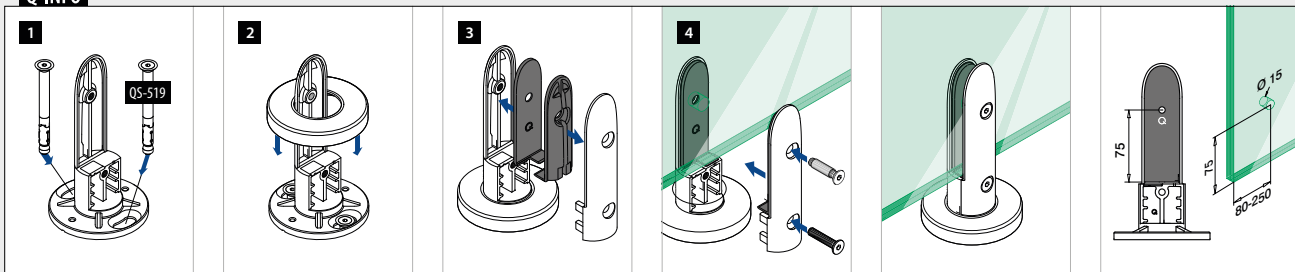

MOD 5061

Tilbehør			
For monolittisk glass	T		
205061-12	12	2	
For laminert glass			
205061-13	12,76	2	
205061-17	16,76	2	
205061-18	17,52	2	

MOD 6100

SELL OUT Bare så lenge lageret varer.

Q-INFO

Gulv-glassklemmer - MOD 6200