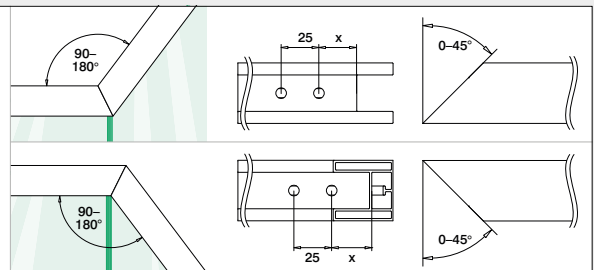

Koblinger

Aluminium	Rå		
166795-339	QS-261	472	2

Aluminium	Rå		
166311-339	QS-261	472	2

Aluminium	Rå		
166797	QS-261	472	2

Aluminium	Rå		
166798	QS-261	472	2

Q-INFO MOD 6311

Q-INFO MOD 6797

Q-INFO MOD 6798

Q-INFO MOD 6798

Oppover

Gjæring	45°	40°	35°	30°	25°	20°	15°	10°	5°	0°
Ytre vinkel	90°	100°	110°	120°	130°	140°	150°	160°	170°	180°
Avstand til kant	30,5	30,0	29,5	29,0	28,5	28,0	27,5	27,0	27,0	26,5

Nedover

Gjæring	0°	5°	10°	15°	20°	25°	30°	35°	40°	45°
Indre vinkel	180°	170°	160°	150°	140°	130°	120°	110°	100°	90°
Avstand til kant	26,5	26,5	26,0	26,0	25,5	25,5	25,0	24,5	24,5	24,0