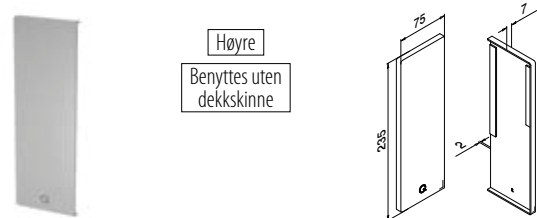

*Hullets plassering kan avvike pga. produksjonsmetode.

Endelukk, sidemontert

Venstre
Benyttes uten dekkskinne

MOD 8442

Aluminium	Rå		
	Teip		
168442-01-00	Medfølger		1
Aluminium	Børstet, anodisert		
OUTDOOR			
168442-01-18	Festet		1