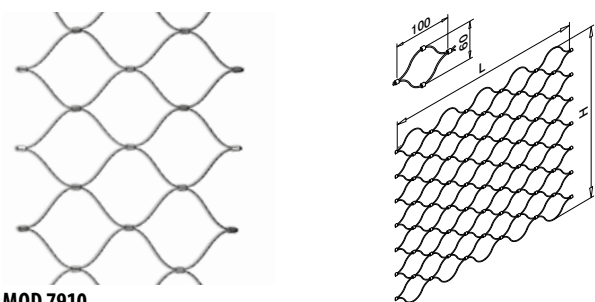

Q-INFO MOD 7900-006

Q-INFO MOD 7356-042

Q-INFO MOD 7355 / 7723

Fyllinger

Web / nett

MOD 7910

316 Børstet		
OUTDOOR	H	
147910-050-06	600	L = 5 m
147910-100-06	600	L = 10 m
147910-500-06	600	L = 50 m
147910-050-08	800	L = 5 m
147910-100-08	800	L = 10 m
147910-500-08	800	L = 50 m