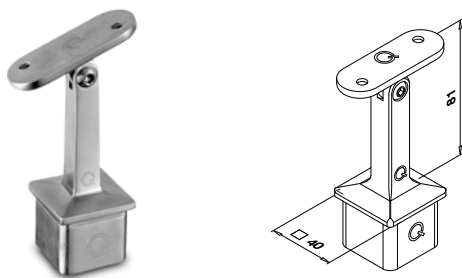

Q-INFO | MOD 4710-000-00 / 4710-04x-00

Q-INFO | 304

Q-INFO | MOD 4710-000-90 / 4710-042-90

Q-INFO | MOD 4710-000-90

Q-INFO | MOD 4710-042-90

For flatt rør

MOD 4718

304		Børstet	
INDOOR	For rør □		
134718-000-12	40 x 40 x 2,0	QS-12 472	2
316		Børstet	
OUTDOOR			
144718-000-12	40 x 40 x 2,0	QS-13 472	2