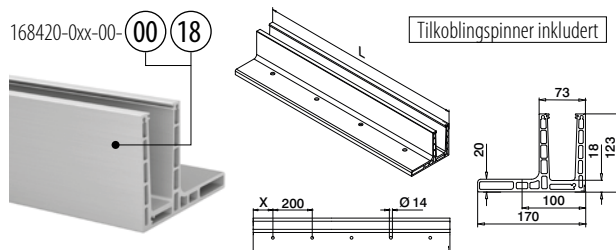

MOD 8420

Aluminium	Rå	X	█ 457 - 463	L = 5 m
168420-050-00-00		100		
Aluminium	Børstet, anodisert	OUTDOOR		
168420-025-00-18		50	█ 457 - 463	L = 2,5 m
168420-050-00-18		100	█ 457 - 463	L = 5 m

International Design Model Protection