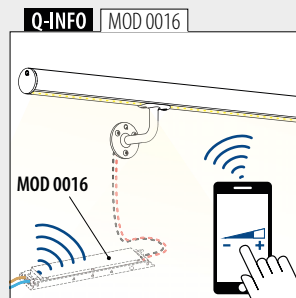

Q-INFO

INFORMASJON OM LED-STRIPER

- Alle striper leveres med ferdig ledningsopplegg. Bruk egen ledning for ekstra tilkoblinger (■240-242).
- Hver strip kan kuttes ved hjelp av en saks på den forhåndsdefinerte lengden mellom kobberprikkene.
- LED-striper kan kuttes og kobles ved hjelp av en skjøt (■240-242).
- Alle modeller egner seg til bend for håndløper (■256-265) og u-profiler (■254-255) tilpasset LED-striper.