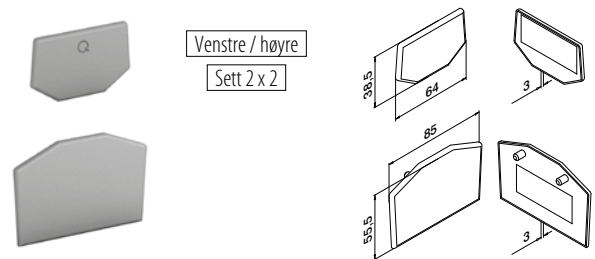

Rekkverksbaser

Endelukk (gulv-glassklemmer)

Venstre / høyre

Sett 2 x 2

MOD 6502

316	Glassperle sprengt	
OUTDOOR		
146502-02		Sett

International Design Model Protection