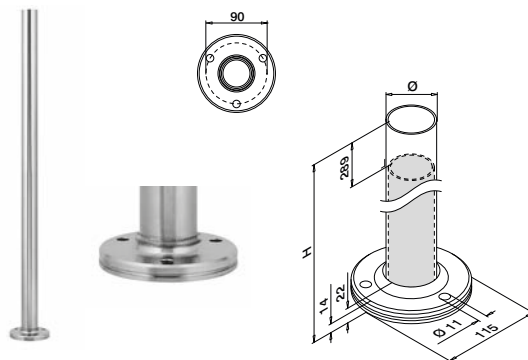

MOD 0916 - DOBBEL VEGGTYKKELSE 4,6 mm

304		Børstet			
INDOOR	Ø	H			
130916-548-12	48,3 x 4,6	989	QS-272	464	1
316		Børstet			
OUTDOOR	Ø	H			
140916-548-12	48,3 x 4,6	989	QS-273	464	1

MOD 0917 - DOBBEL VEGGTYKKELSE 4,6 mm