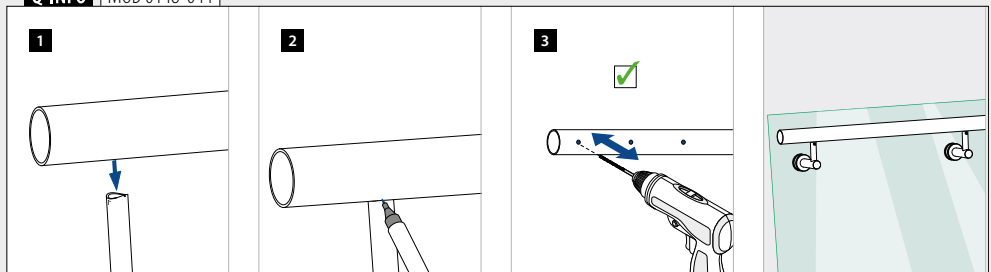

Q-INFO MOD 0148-044