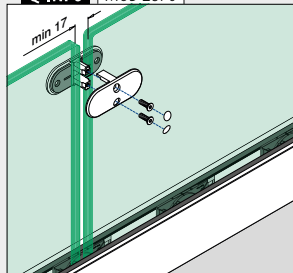

Q-INFO MOD 2870