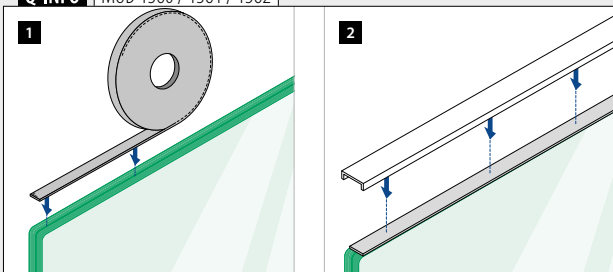

Monteringstilbehør

Q-glue®
Lim for rustfritt stål
Forbruk pr limfuge ca. 1 ml

MOD 1331

Tilbehør			
	Q	e	
201331	Q-21	50 ml	1

Antall limfuger pr flaske (50 ml)

Ø 16 mm	Ø 42,4 mm	Ø 48,3 mm	Ø 60,3 mm
150	60	50	40

Akrylteip

MOD 1360

Tilbehør				
	Q	W	L	
201360	Q-53	9	33 m (til 11 m dekkskinner)	1

Gjennomsiktig akrylteip

MOD 1362

Tilbehør				
	Q	W	L	
201362-012	Q-122	12	33 m	1

NEW

Q-spray, gjennomsiktig
For en forenklet montering

MOD 0620

Tilbehør			
	Q	e	
200620	Q-65	1000 ml	1

Q-seal
Glass-silikon, farge sort
munnstykke inkludert

MOD 1340

Tilbehør			
	Q	e	
201340	Q-24	310 ml = ca. 11,40 m	1

Dobbeltsidig tape

MOD 1361

Tilbehør				
	Q	W	L	
201361-012	Q-111	12,7	33 m	1
201361-016	Q-98	16	33 m	1
201361-020	Q-99	20	33 m	1
201361-025	Q-112	25,4	33 m	1

Verktøy til påføring av teip

MOD 1040

Tilbehør	
201040	1

NEW

Q-INFO | MOD 1360 / 1361 / 1362