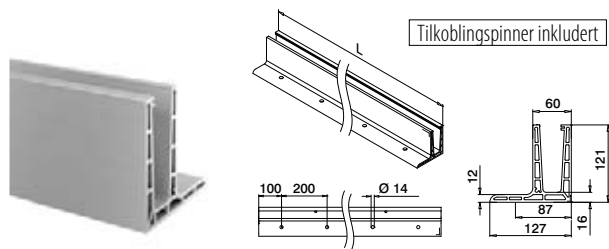

Bunnprofiler

Bunnprofil, toppmontert

MOD 8120

Aluminium Børstet, anodisert

OUTDOOR

SELL OUT 168120-050-00-18 ■ 457 - 463 L = 5 m

International Design Model Protection