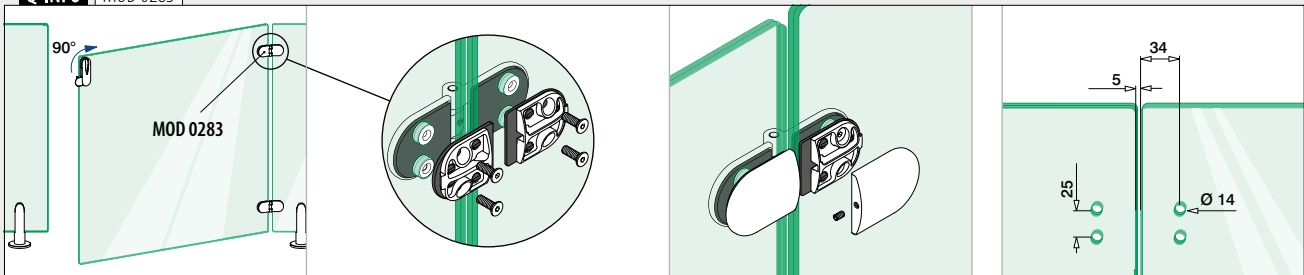

MOD 0283

316	Børstet	
OUTDOOR		
140283		2

International Design Model Protection

Q-INFO MOD 0283