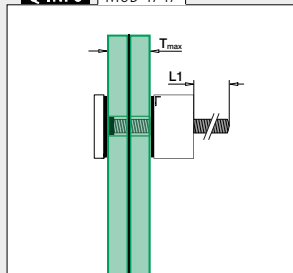

Q-INFO MOD 4747