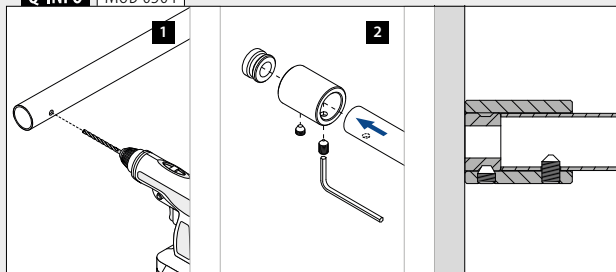

Q-INFO MOD 0504