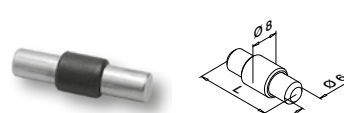

Sikkerhetspinner

Valgfri bruk til MOD 4270 / 4290

MOD 5015

Tilbehør			
	L		
205015-24	30		4