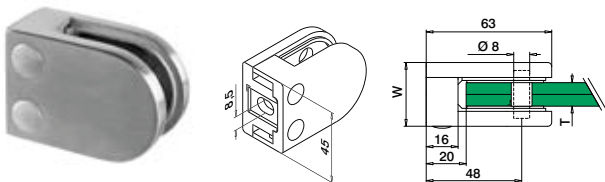

Fyllinger

Glassklemmer - MOD 2500

For flatt rør