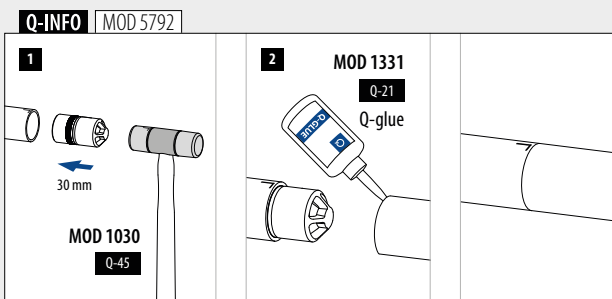

SELL OUT Bare så lenge lageret varer.

Koblinger

MOD 0303

304 Børstet

INDOOR	For rør Ø	H	
130303-233-12	33,7 x 2,0	25	2
130303-242-12	42,4 x 2,0	30	2
SELL OUT 130303-042-12	42,4 x 2,6	30	2
130303-248-12	48,3 x 2,0	35	2
130303-048-12	48,3 x 2,6	35	2
SELL OUT 130303-060-12	60,3 x 2,0	40	2