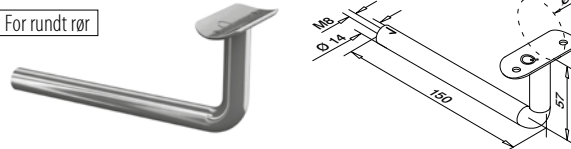

MOD 0809

304	Børstet		
INDOOR			
130809-000-12	QS-12	472	2
316	Børstet		
OUTDOOR			
140809-000-12	QS-13	472	2

For rundt rør