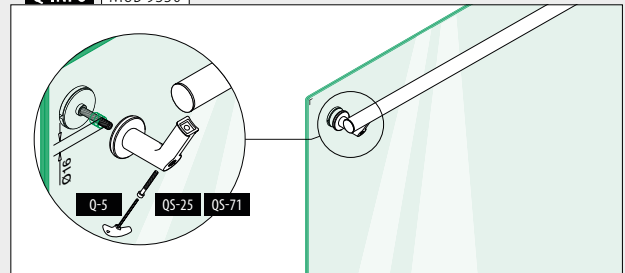

Q-INFO MOD 9350