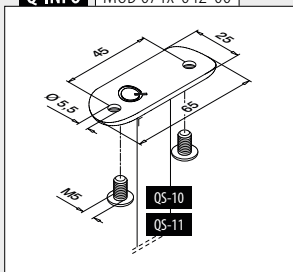

MOD 0718

316	Polert					
OUTDOOR		D	Ø	H		
140718-042-10		42,4 x 2,0	42,4	79	QS-11	472 2

Q-INFO | MOD 071x-042-00