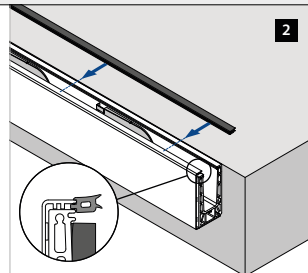

Q-INFO MOD 8435