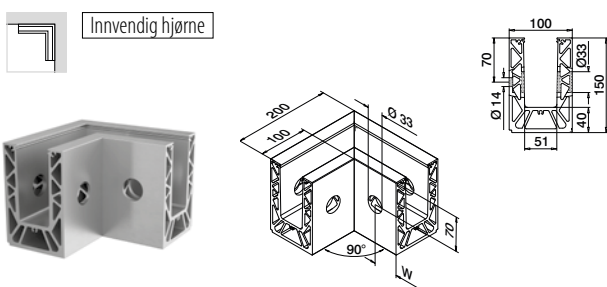

Bunnprofiler

Hjørner, sidemontert

Innvendig hjørne

MOD 8631

Aluminium	Rå	W	457 - 463	1
168631-01-00	00	50*	■ 457 - 463	1
Aluminium	Børstet, anodisert			
OUTDOOR				
168631-01-18	18	50*	■ 457 - 463	1