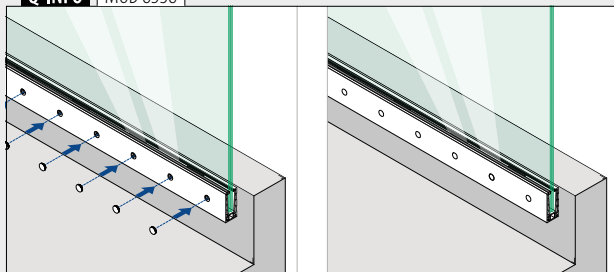

Q-INFO MOD 8538