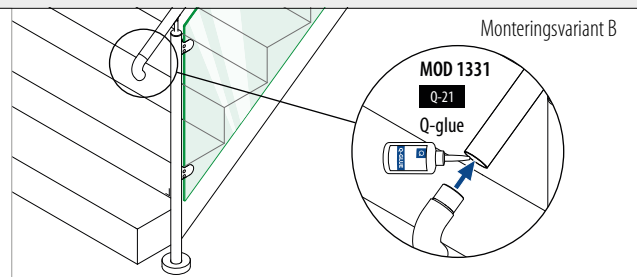

International Design Model Protection

Bare så lenge lageret varer.

Veggflens

MOD 0504

304		Børstet					
INDOOR	Ø	D	H				
130504-033-12	33,7	41	30	QS-55	470 / QS-21	472	2
130504-042-12	42,4	50	35	QS-55	470 / QS-21	472	2
130504-048-12	48,3	56	35	QS-55	470 / QS-21	472	2