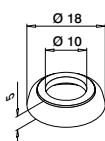

For rundt rør

MOD 0110

316	Børstet		
OUTDOOR	Ø		
140110	42,4	QS-11	472 2

International Design Model Protection

For rundt rør

MOD 9320

304	Børstet		
INDOOR	Ø		
139320-042	42,4	QS-1	471 / QS-25

MOD 0509

316	Børstet		
OUTDOOR			
140509			2

International Design Model Protection

Q-INFO | MOD 9320

Q-INFO | MOD 0110 / 0509

Q-INFO | MOD 9320