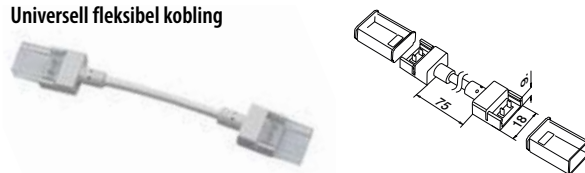

Universell fleksibel kobling