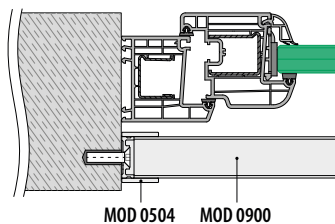

Fallsikringsstolper Ø33,7 - MOD 0504

Montering i sidekantene