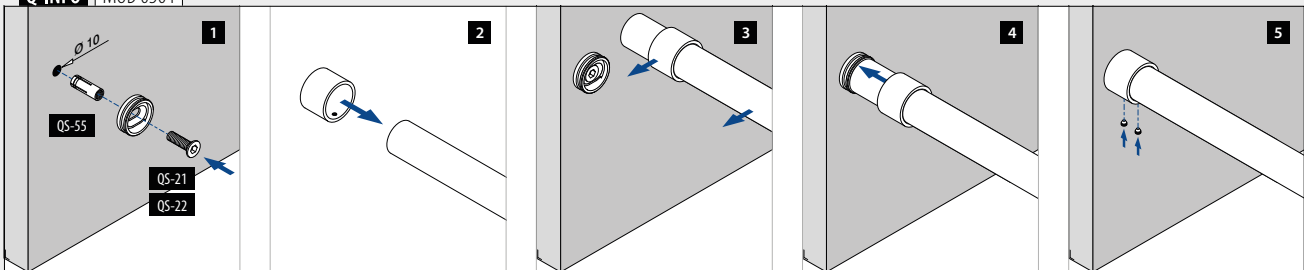

Q-INFO MOD 0504