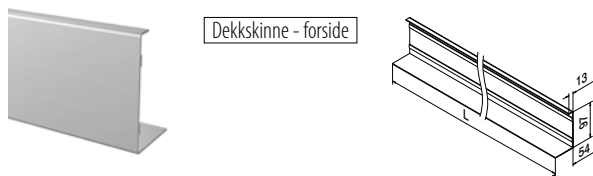

Bunnprofiler

Dekkskinner, sidemontert