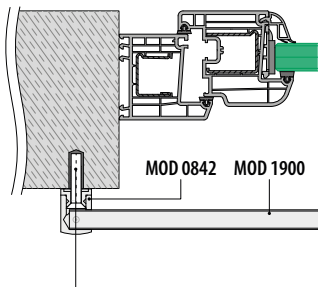

Fallsikringsstolper Ø16 - MOD 0842 / 0843

Montering på fasade