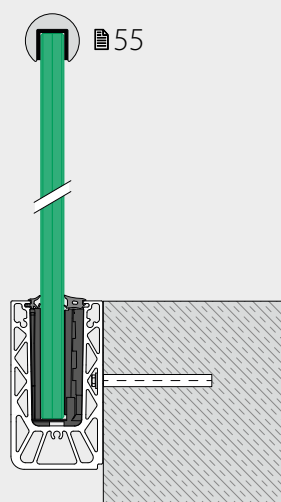

Monter 16,76 - 21,52 mm glass raskt og enkelt

Ser du etter en løsning som raskt lar deg montere laminert glass med en tykkelse på 16,76 - 21,52 mm, samtidig som du får muligheten til å justere glasspanelene individuelt? Easy Glass® Smart+ er løsningen. På samme måte som med Easy Glass® Smart må du bare montere baseprofilen, posisjonere glasset og feste hvert panel trygt på plass med én håndbevegelse.

Easy Glass® Smart+	NO
Max. linjelast (kN/m)	1,0

Vær oppmerksom på spesifikasjoner som gjelder montering, glassdimensjonering og glasstyper, se respektive sertifikater.

Internasjonalt testet/beregnet/sertifisert:

1. 1 Justerbare Q-disc System lar deg justere individuelle glasspaneler med opptil 0,6° fra vertikalen.
2. 2 Q-disc gir deg direkte tilbakemelding i form av «klikk» som bekrefter riktig installasjon.
3. 3 Egnet for laminert glass med en tykkelse på opptil 16,76 - 21,52 mm.

EASY GLASS® SMART+-VARIANTER

Smart+

Topppontert

- Også til montering i gulv

Smart+

Sidemontert

- Også til montering på innsiden av brystningsmurer
- Dekkskinner til bunnprofiler kan leveres

COMING SOON

F og Y bunnprofiler

Smart+ F

Topppontert

- Til uferdige gulv
- Kan installeres på eller utenfor kanten på en flate

Smart+ Y

Sidemontert

- Til uferdige gulv
- Kan monteres på eller utenfor kanten på en flate