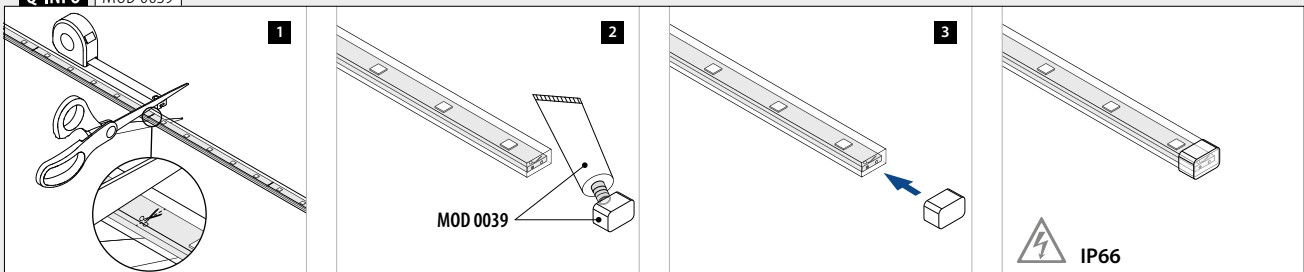

Q-INFO MOD 0039