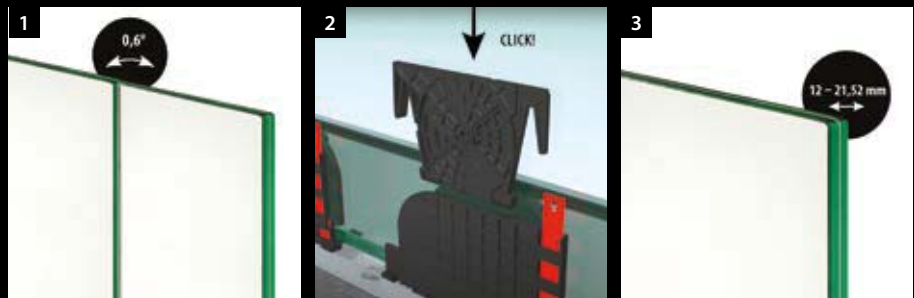

Internasjonalt testet/beregnet/sertifisert:

1. 1 Med det justerbare Q-disc System kan du tilpasse individuelle glasspaneler opptil 0,6° fra vertikalen.
2. 2 Q-disc gir deg direkte tilbakemelding i form av bekreftende klikk når monteringen er utført riktig.
3. 3 Egnet for glasstykkelse fra 12 til 21,52 mm.

EASY GLASS® SMART-VARIANTER

Smart

Toppmontert

- Også til montering i gulv