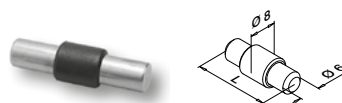

OUTDOOR

T

SELL OUT 142900-00-12

Se T i MOD 5029

2

International Design Model Protection

Tilbehør

Sikkerhetspinner