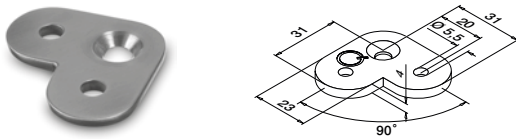

MOD 1802

304		Børstet		
INDOOR				
131802-000	QS-48	472 / QS-10	472	8

For rundt rør