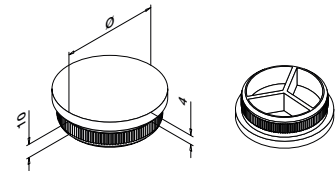

MOD 5732 - EASY HIT®

304 Børstet

INDOOR	For rør Ø	
135732-233-12	33,7 x 2,0	2
135732-242-12	42,4 x 2,0	2
SELL OUT 135732-042-12	42,4 x 2,6	2
135732-248-12	48,3 x 2,0	2
135732-048-12	48,3 x 2,6	2

304 Black Line

INDOOR		
NEW 135732-242-82	42,4 x 2,0	2

316 Børstet

OUTDOOR		
145732-233-12	33,7 x 2,0	2
145732-242-12	42,4 x 2,0	2
SELL OUT 145732-042-12	42,4 x 2,6	2
145732-248-12	48,3 x 2,0	2
145732-048-12	48,3 x 2,6	2