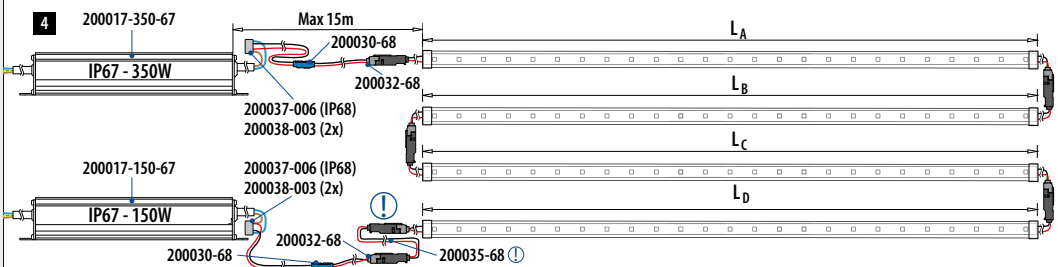

MOD 0080/0082
 $L_A + L_B \leq 60,00 \text{ m}$
 $L_C \leq 30,00 \text{ m}$
 $L_A + L_B + L_C \leq 90,00 \text{ m}$

4