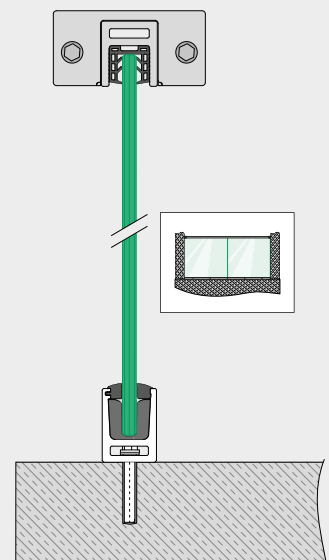

Et gjennomiktig veggmontert balkongrekkverk

Hvis du skal montere et rekkverk mellom to vegger, f.eks. på en balkong uten fremspring, er Easy Glass® Hybrid ideell. Med en minimalistisk profil og sterke veggforbindelser på begge sider, skaper dette systemet en gjennomiktig, men likevel robust konstruksjon for større spennvidde.

Easy Glass® Hybrid	NO
Max. linjelast (kN/m)	3,0
Max. bredde (meter)	3,0

Vær oppmerksom på spesifikasjoner som gjelder montering, glassdimensjonering og glasstyper, se respektive sertifikater.

Internasjonalt testet/beregnet/sertifisert:

1. 1 Hybrid er en perfekt løsning mellom vegger for balkonger – det mest minimalistiske glassrekkverket til montering mellom to balkongvegger.
2. 2 Lag kontinuerlige glasspenn på opptil 3000 mm.
3. 3 Hybrid inkluderer vakkert matchende design på topp- og bunnprofilene.

EASY GLASS® HYBRID

Hybrid Toppmontert

- Til montering mellom vegger

136