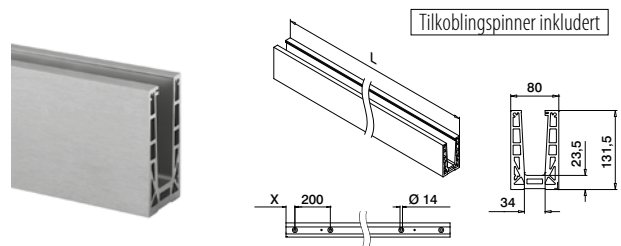

MOD 8505

Tilbehør

208505-025	 L = 2,5 m
------------	---

Q-INFO MOD 8505

Bunnprofil, toppmontert

Vær oppmerksom på spesifikasjoner som gjelder montering, glassdimensjonering og glasstyper, se respektive sertifikater og statiske beregninger.