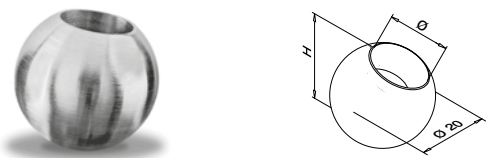

MOD 1221

304	Børstet			
INDOOR	Ø	H		
131221-012	12	ca. 17,5	6	
316	Børstet			
OUTDOOR				
141221-012	12	ca. 17,5	6