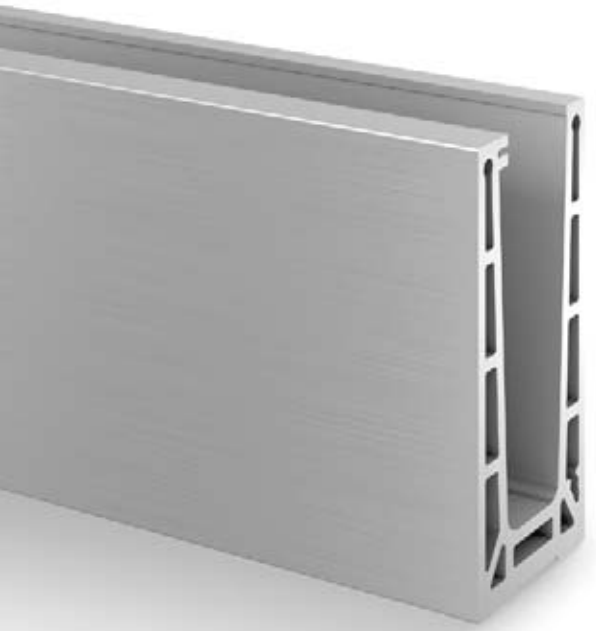

Gjør hele jobben fra innsiden av rekkverket