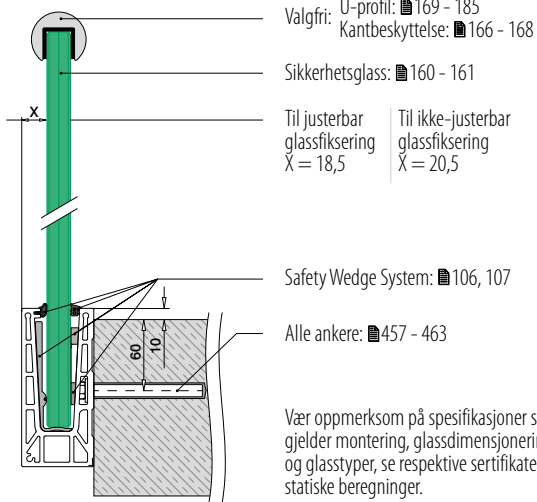

Q-INFO MOD 8122

Q-INFO MOD 8120 / 8121

MOD 3005
■ 107

Ekstra tilkoblingspinner

Bunnprofiler

Bunnprofil, sidemontert

MOD 8130

Aluminium Børstet, anodisert