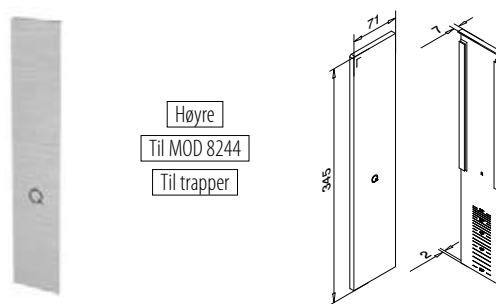

NEW

Venstre
Til MOD 8244
Til trapper

MOD 8243

Aluminium	Børstet, anodisert		
OUTDOOR		Teip	
168243-41-18		Festet	1

NEW

Høyre
Til MOD 8244
Til trapper

MOD 8243

Aluminium	Børstet, anodisert		
OUTDOOR		Teip	
168243-42-18		Festet	1