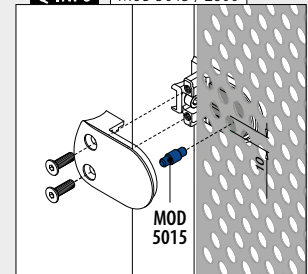

Q-INFO MOD 5015 / 2800

Q-INFO 304 316 MOD 2800 Overflater

Polert

Børstet

Sort, matt, ru overflate

Q-INFO Sink MOD 2800 Overflater

Rå

Krom

Børstet overflate

Sort, matt, ru overflate

Sort, matt, glatt

102800-000-00	102800-000-17	102800-000-19	102800-000-82	102800-000-89
102800-04x-00		102800-04x-19	102800-04x-82	102800-04x-89

Q-INFO

.00 finish er klar til pulverbelegg.