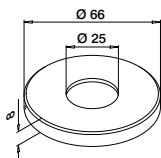

For flatt rør

MOD 0126

304	Børstet		
INDOOR			
130126-000-12		QS-12 472	2
316	Børstet		
OUTDOOR			
140126-000-12		QS-13 472	2

International Design Model Protection

For rundt rør

MOD 0126

304	Børstet		
INDOOR			
130126-042-12		42,4	QS-10 472 2
130126-048-12		48,3	QS-10 472 2
316	Børstet		
OUTDOOR			
140126-042-12		42,4	QS-11 472 2

MOD 0520

304	Børstet		
INDOOR			
130520-12			2
316	Børstet		
OUTDOOR			
140520-12			2

Q-INFO | MOD 0126