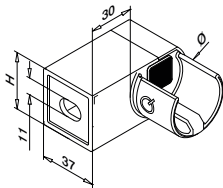

Vær oppmerksom på spesifikasjoner som gjelder montering, glassdimensjonering og glasstyper, se respektive sertifikater og statiske beregninger.

Sikkerhetsglass: ■160 - 161

Alle ankere: ■457 - 463

MOD 6507

316

Børstet

OUTDOOR

For Ø

H

SELL OUT

146507-042-01

42,4

37

■457 - 463

2

International Design Model Protection

MOD 6507

316

Børstet

OUTDOOR

For Ø

H

SELL OUT

146507-042-02

42,4

37

■457 - 463

2

International Design Model Protection

MOD 6920

316

Børstet

OUTDOOR

U

Ø

H

H1

146920-042-50-12

24

42,4

37

24

L = 5 m

MOD 5124

Tilbehør

U = 24 mm

For monolittisk glass

T

205124-050-08

8 - 10

L = 5 m

205124-050-11

12

L = 5 m

205124-050-15

15

L = 5 m

205124-050-19

19

L = 5 m

For laminert glass

205124-050-08

8,76 - 10,76

L = 5 m

205124-050-11

11,52 - 13,52

L = 5 m

205124-050-17

16,76 - 17,52

L = 5 m

NEW

205124-050-92

20,76 - 21,52

L = 5 m

Q-INFO