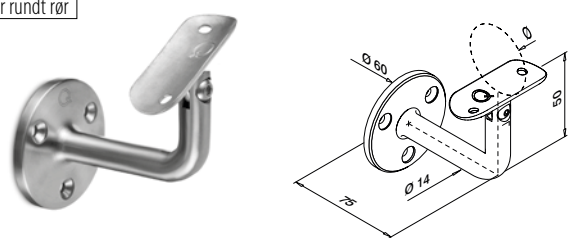

For rundt rør

MOD 0115

304	Børstet					
INDOOR	Ø					
130115	42,4	QS-7	471 / QS-10	472 / QS-87	470	2

For flatt rør

MOD 0102

304	Børstet					
INDOOR						
130102-000-12		QS-7	471 / QS-12	472 / QS-87	470	2

For rundt rør