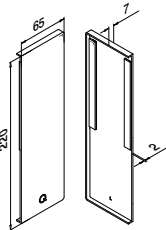

Endelukk, sidemontert

Venstre
Benyttes med eller uten dekkskinne