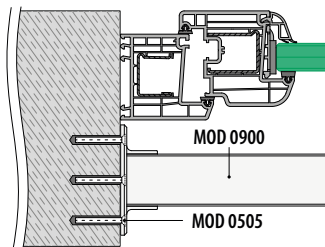

Fallsikringsstolper Ø42,4 - MOD 0505

Montering i sidekantene