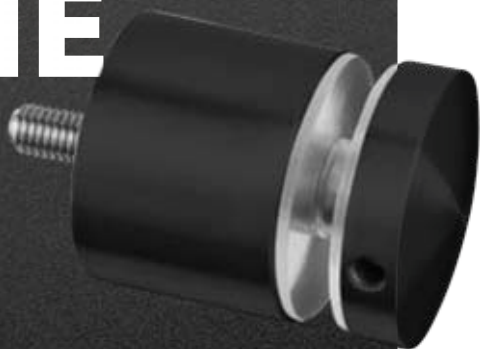

82

Alternativer for **franske balkonger**

Ta en titt på Easy Glass® View-nyhetene. Nye, forhåndsborede veggprofiler og midtprofiler gjør at du raskt og enkelt kan installere enda bredere franske balkonger. Sortimentet vårt omfatter også enda flere løsninger for franske balkonger enn du kanskje tror: Du kan også bruke glassklemmer, glassadaptere, fallsikringsstolper eller Easy Alu-systemet til å skape en stilfull og robust fallsikring for heldekkende vinduer.

188

BLACK LINE

Black Line-sortimentet med svarte deler tilbyr deg alt du trenger for å skape et komplett stolperekkevsystem eller glassrekkverk i stilig svart.

Håndløper- holdere

Oppdag vårt utvidede sortiment bestående av nye håndløperholdere for Q-line og Square Line®.

LED-striper og koblinger fra Linear Light

Utforsk vårt utvidede Q-lights Linear Light-sortiment, der du blant annet finner nye LED-striper, koblinger og transformatorer. Disse har flere LED-lamper per meter, noe som gjør at et rekkverk med Linear Light kan forandre et områdes atmosfære fullstendig, samtidig som løsningen skaper økt trygghet for brukere. Linear Light kan også enkelt integreres i det valgte rekkverket ditt fra Q-railing.