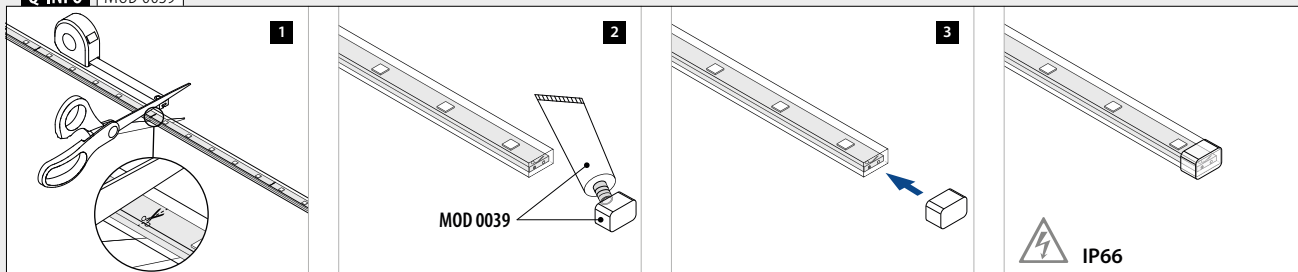

Universell kabel kobling

MOD 0055

OUTDOOR	For MOD	V	
200055	0072, 0073, 0082, 0092	24 / 48	1

Silicon + endelokk

MOD 0039

OUTDOOR	
200039	1

Q-INFO | MOD 0053 / 0054 / 0055

Q-INFO | MOD 0039