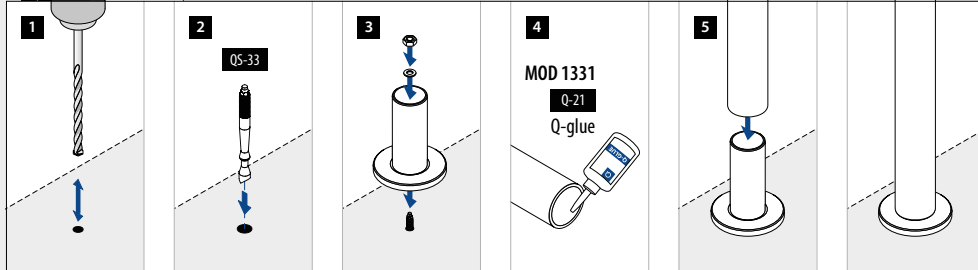

SELL OUT

316 Børstet

OUTDOOR	Ø	D	2
140513-042-12	42,4	125	2
140513-048-12	48,3	125	2

MOD 0516

304 Børstet

INDOOR	Ø	2
130516-033	33,7	2
130516-042	42,4	2

Q-INFO MOD 0942

Q-INFO MOD 0946