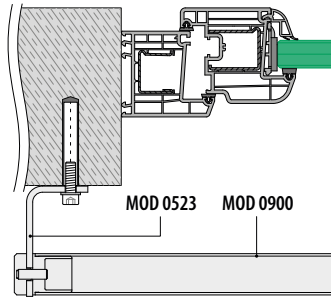

Fallsikringsstolper Ø33,7 - MOD 0523

Montering på fasade