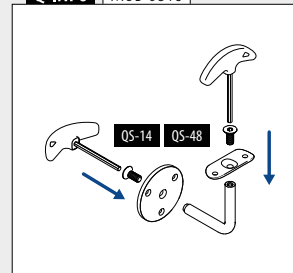

Q-INFO | MOD 0814

Q-INFO | MOD 0815

Q-INFO | MOD 0816

Dekkapper

MOD 4511

304	Børstet		
INDOOR		H	
134511-040-12	108	25	2
316	Børstet		
OUTDOOR			
144511-040-12	108	25	2

MOD 4513

316	Børstet		
OUTDOOR			
144513-063-12			2