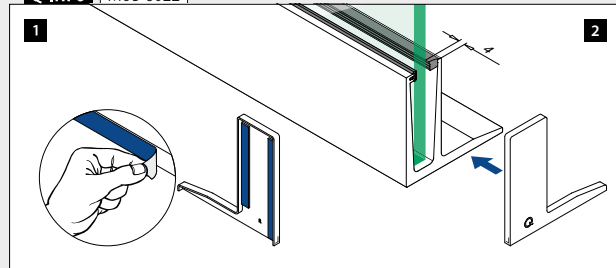

Q-INFO MOD 8022