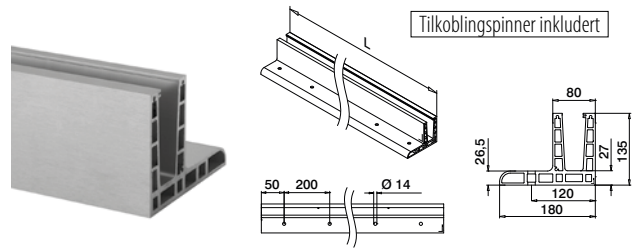

- Valgfri: U-profil: ■ 169 - 185
Kantbeskyttelse: ■ 166 - 168
- Sikkerhetsglass: ■ 160 - 161
- Safety Wedge System: ■ 118
- Alle ankere: ■ 457 - 463

Vær oppmerksom på spesifikasjoner som gjelder montering, glassdimensjonering og glass typer, se respektive sertifikater og statiske beregninger.