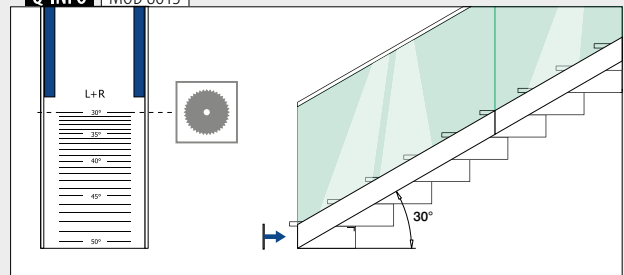

Q-INFO MOD 8613