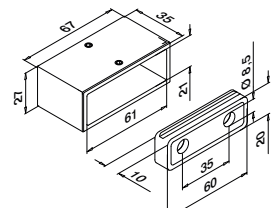

MOD 4301

316	Børstet		
OUTDOOR	For rør		
144301-062-12	60 x 20 x 2,0		2

316	Black Line		
NEW 144301-062-82	60 x 20 x 2,0		2

Håndløpere

Endelukk

MOD 5728 - EASY HIT®

316	Børstet		
OUTDOOR	For rør		
145728-062-12	60 x 20 x 2,0		2

316	Black Line		
OUTDOOR			

NEW 145728-062-82	60 x 20 x 2,0		2

International Design Model Protection

Håndløpere

Veggflens