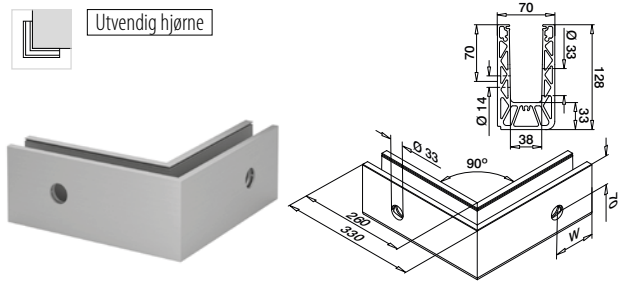

Bunnprofil, sidemontert

MOD 8330

Aluminium	Rå	X	■ 457 - 463	L = 5 m
168330-050-00-00		100		
Aluminium	Børstet, anodisert	OUTDOOR		
168330-025-00-18		50	■ 457 - 463	L = 2,5 m
168330-050-00-18		100	■ 457 - 463	L = 5 m

International Design Model Protection

Hjørner, sidemontert

MOD 8331

Aluminium	Rå	W	■ 457 - 463	1
168331-01-00		100*		
Aluminium	Børstet, anodisert	OUTDOOR		
168331-01-18		100*	■ 457 - 463	1

MOD 8331

Aluminium	Rå	W	■ 457 - 463	1
168331-02-00		100*		
Aluminium	Børstet, anodisert	OUTDOOR		
168331-02-18		100*	■ 457 - 463	1

*Hullets plassering kan avvike pga. produksjonsmetode.

Q-INFO MOD 8330

Q-INFO MOD 8330

Q-INFO Aluminium

Q-INFO