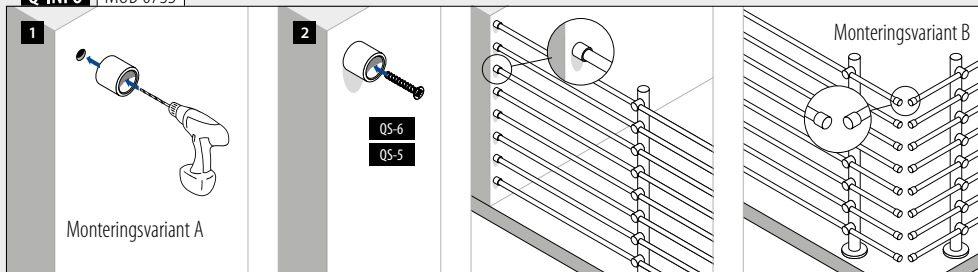

SELL OUT

SELL OUT

MOD 1221

304	Børstet			
INDOOR	Ø	H		
131221-012	12	ca. 17,5	6	
316	Børstet			
OUTDOOR				
141221-012	12	ca. 17,5	6	

Q-INFO | MOD 0735

SELL OUT Bare så lenge lageret varer.

Kryssholdere

For flatt rør