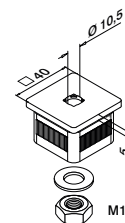

MOD 4811

304

Børstet

INDOOR

134811

QS-48 472

2