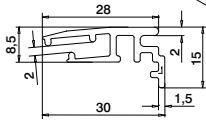

MOD 6972

Aluminium	Rå		
	A		
166972-010-50-00	10	L = 5 m	
Aluminium	Børstet, anodisert		
OUTDOOR			
166972-010-50-18	10	L = 5 m	

PREFIX

For alle Smart+ bunnprofiler