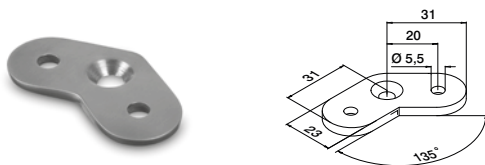

For flatt rør

MOD 1801

304		Børstet		
INDOOR				
SELL OUT 131801-000	QS-48	472 / QS-10	472	8

For rundt rør

MOD 1801

304		Børstet			
INDOOR					
SELL OUT 131801-042	42,4	QS-48	472 / QS-10	472	8
SELL OUT 131801-048	48,3	QS-48	472 / QS-10	472	8