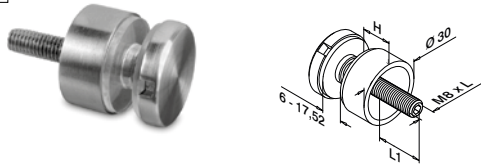

International Design Model Protection

OBS: Bestill skruer separat.

Q-INFO

For flatt rør

MOD 0746

304		Børstet		
INDOOR	H	L	L1	
130746-015-12	15	50	10 - 22	4
130746-020-12	20	60	14 - 26	4
130746-030-12	30	70	14 - 26	4
130746-040-12	40	80	14 - 26	4
130746-050-12	50	90	14 - 26	4