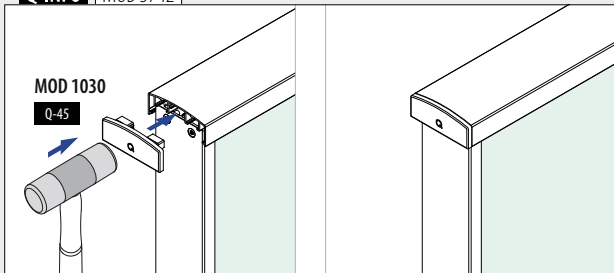

Veggflens

MOD 5505

Aluminium	Rå	
165505	QS-267 471 / QS-87 470	2

Q-INFO MOD 5742

Q-INFO MOD 5505

Q-INFO MOD 5742

Endelukk for håndløpere

Venstre