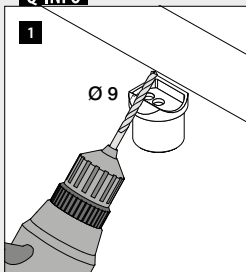

Q-INFO

Bruk en gummipakning i hullet for å unngå skade på ledningen.