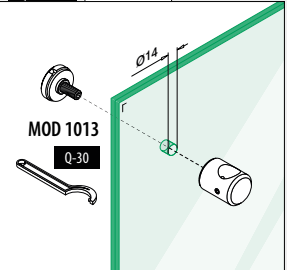

Q-INFO MOD 0746

Q-INFO MOD 0755

Q-INFO MOD 0755

Q-INFO Sink MOD 0746 Overflater

Q-INFO

MOD 5030 475

Ekstra gummiinnlegg for glassadptere

For flatt rør