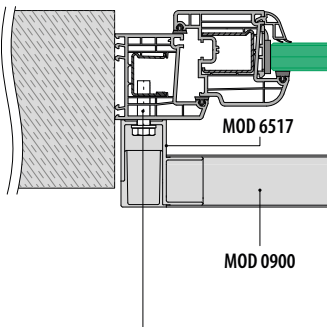

Rammemontering