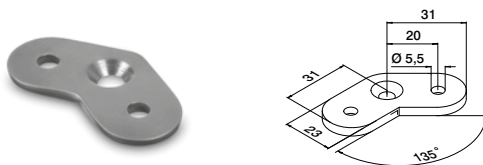

MOD 1801

304		Børstet		
INDOOR				
131801-000	QS-48	472 / QS-10	472	8

For rundt rør