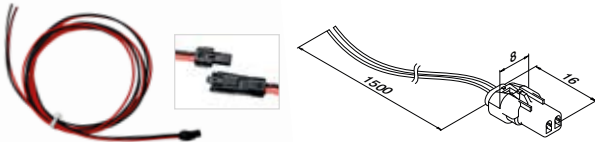

Tilkoblingsledning til LED-strip, hun