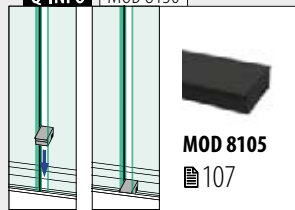

Q-INFO MOD 8130

Mellomliggende gummi