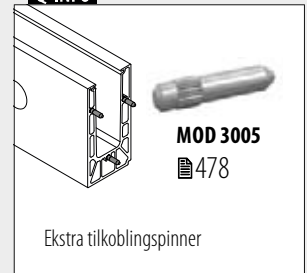

Q-INFO

Q-INFO Aluminium

Endelokk, toppmontert

Venstre / høyre

MOD 8412

Aluminium	Rå		
	Teip		
168412-00-00	Medfølger	1	
Aluminium	Børstet, anodisert		
OUTDOOR			
168412-00-18	Festet	1	
Aluminium	Black Line		
OUTDOOR			
NEW 168412-00-82	Festet	1	