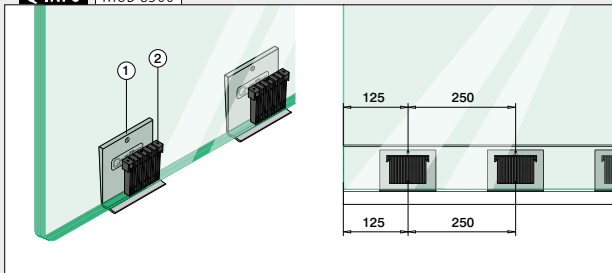

Q-INFO MOD 8500