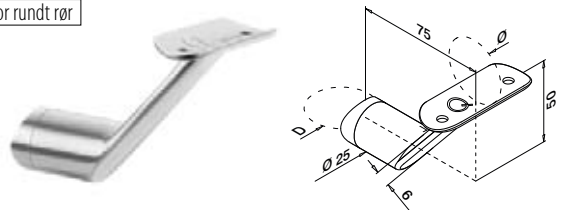

MOD 0123

304		Børstet		
INDOOR				
130123-042-12	42,4	QS-10	472 / QS-21	472
130123-048-12	48,3	QS-10	472 / QS-21	472
				2
316		Børstet		
OUTDOOR				
140123-042-12	42,4	QS-11	472 / QS-22	472
				2

International Design Model Protection

For rundt rør