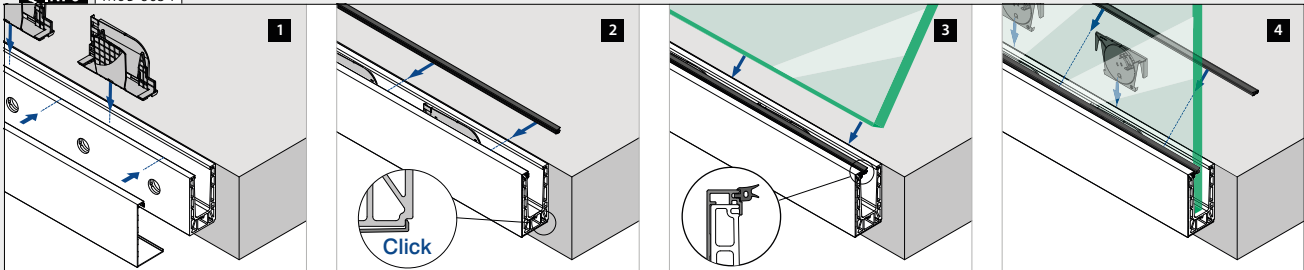

Q-INFO MOD 8634