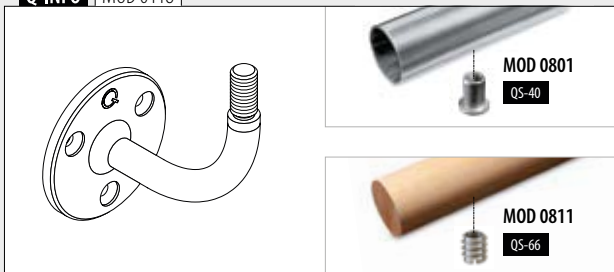

Q-INFO | MOD 0118