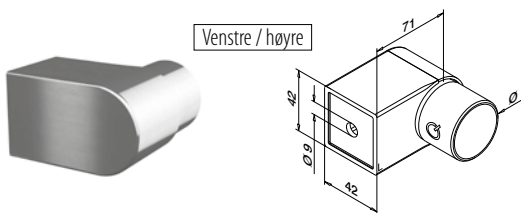

Håndløpere

Veggflens