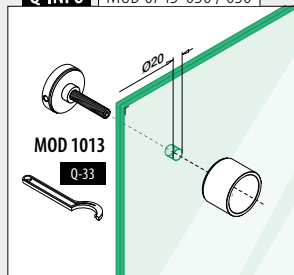

Q-INFO | MOD 0745-030 / 050