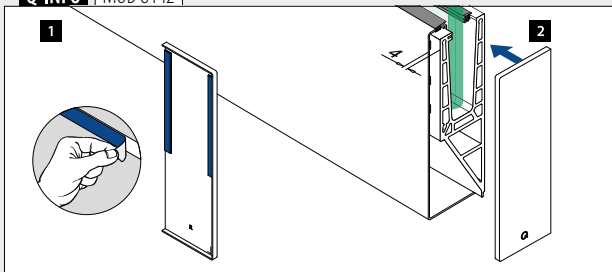

Aluminium Børstet, anodisert
OUTDOOR Teip

SELL OUT 168145-050-18 Festet L = 5 m

Q-INFO MOD 8142

Q-INFO MOD 8145

Beregnet for:	Tung til ekstremt tung bruk
Bruk:	Innendørs og utendørs
Varianter:	Topp-, gulvintegret og sidemontering
Bruksområder:	Balkonger, gallerier, gangveier, skilleplater og trapper
Materiale:	Aluminium (børstet, anodisert og rå)
Glasstykkelse:	19 til 31,52 mm