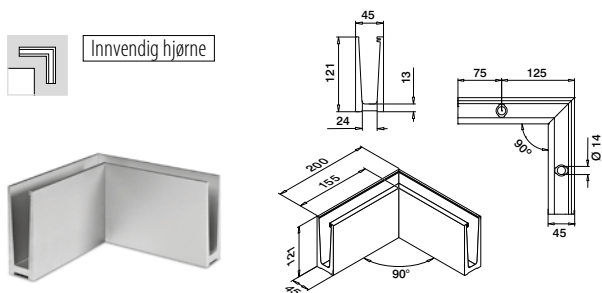

SELL OUT 168010-050-99-00 L = 5 m

Hjørner, toppmontert

MOD 8011

Aluminium Børstet, anodisert

OUTDOOR

SELL OUT 168011-01-18 457 - 463 1

MOD 8011

Aluminium Børstet, anodisert