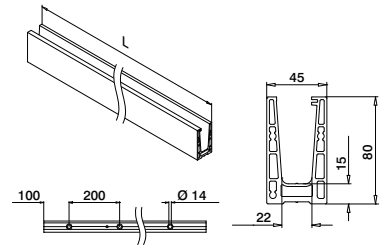

Bunnprofiler

Bunnprofil, toppmontert

- Valgfri: U-profil: ■ 169 - 185
  Kantbeskyttelse: ■ 166 - 168
- Sikkerhetsglass: ■ 160 - 161
- Safety Wedge System: ■ 128
- Alle ankerer: ■ 457 - 463

Vær oppmerksom på spesifikasjoner som gjelder montering, glassdimensjonering og glasstyper, se respektive sertifikater og statiske beregninger.

MOD 6610

Aluminium Rå

166610-050-00 ■ 457 - 463 L = 5 m

Aluminium Børstet, anodisert
OUTDOOR

166610-050-00-18 ■ 457 - 463 L = 5 m

International Design
Model Protection

Bunnprofiler

Hjørner, toppmontert

Innvendig hjørne

MOD 6611

Aluminium Børstet, anodisert
OUTDOOR

166611-01-18 ■ 457 - 463 1

Utvendig hjørne

MOD 6611

Aluminium Børstet, anodisert
OUTDOOR

166611-02-18 ■ 457 - 463 1

Bunnprofiler

Endelukk, toppmontert

Venstre / høyre

MOD 6612

Aluminium Rå

Teip

166612-00-00 Medfølger 1

Aluminium Børstet, anodisert
OUTDOOR

166612-00-18 Festet 1

Q-INFO MOD 6610

Q-INFO MOD 6610 / 6611

Q-INFO MOD 6612