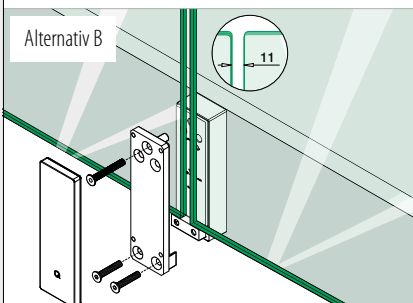

MOD 0763

304	Børstet		
INDOOR	T		
130763-12	12 - 21,52	■ 457 - 463	1
316	Børstet		
OUTDOOR			
140763-12	12 - 21,52	■ 457 - 463	1

International Design Model Protection

Q-INFO

Alternativ A

Alternativ B

Q-GLASS