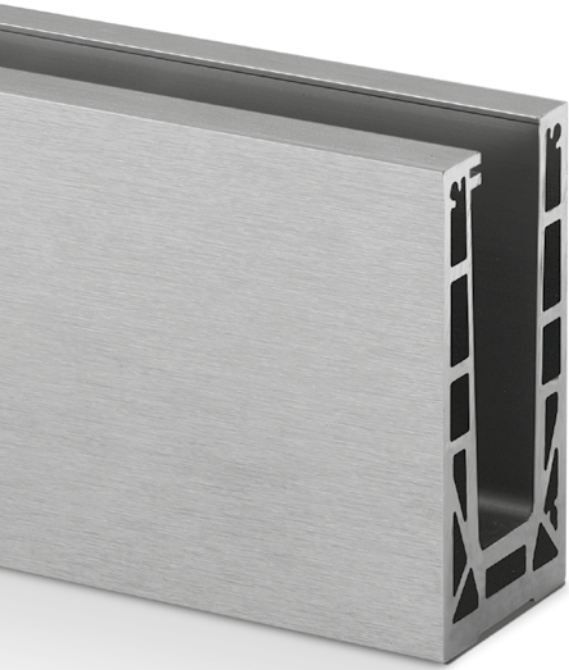

Utrolig sterkt og sikkert