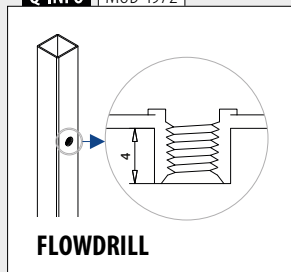

NEW 134511-040-82	108	25	2
-------------------	-----	----	---

316 Børstet

OUTDOOR

144511-040-12	108	25	2
---------------	-----	----	---

Q-INFO

MOD 1062
Q-56

Q-INFO MOD 4972

FLOWDRILL