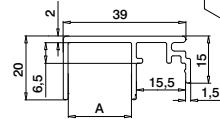

MOD 6970

Aluminium Rå

166970-010-50-00

A

L = 5 m

Aluminium Børstet, anodisert

OUTDOOR

166970-010-50-18

10

L = 5 m

PREFIX

For Smart+ sidemontert profiler