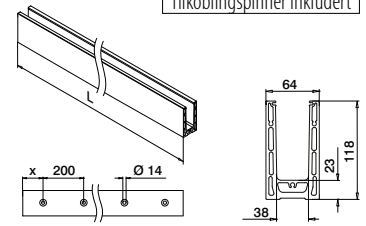

Vær oppmerksom på spesifikasjoner som gjelder montering, glassdimensjonering og glasstyper, se respektive sertifikater og statiske beregninger.

Tilkoblingspinner inkludert

MOD 8310

Aluminium	Rå	X	■ 457 - 463	L = 5 m
168310-050-00-00		100		
Aluminium	Børstet, anodisert	OUTDOOR		
168310-025-00-18		50	■ 457 - 463	L = 2,5 m
168310-050-00-18		100	■ 457 - 463	L = 5 m