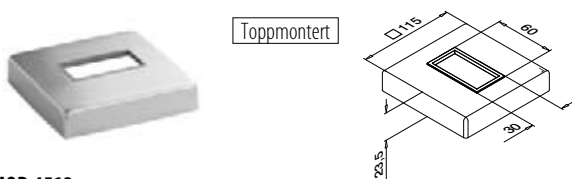

Stolper

Rekkverksstolper

MOD 4901

316	Børstet			
OUTDOOR				
144901-063-12	60 x 30 x 2,6	QS-559	465	1
316	Black Line			
OUTDOOR				
NEW 144901-063-82	60 x 30 x 2,6	QS-559	465	1

Stolper

Stolperør

MOD 4902

316	Børstet			
OUTDOOR				
144902-063-12	60 x 30 x 2,6			1
PREFIX				

Stolper

Dekkapper

MOD 4513

316	Børstet		
OUTDOOR			
144513-063-12			2
316	Black Line		
NEW 144513-063-82			2

Stolper

Flenser for rekkverksstolper

MOD 4512

316	Børstet		
OUTDOOR			
144512-063			2

Stolper

Flenser for rekkverksstolper

MOD 3503

316	Rå		
OUTDOOR			
143503-063	QS-559	465	2

Q-INFO MOD 4901 / 4902

Q-INFO 316

Q-INFO MOD 4901 / 4513

Q-INFO MOD 4902 / 4512