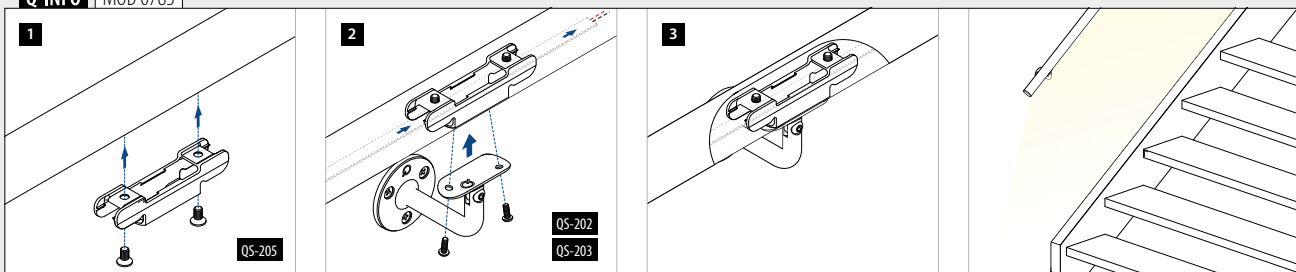

Q-INFO MOD 6920

	MOD 6950 (U = 24 mm) 169		MOD 6924 (U = 24 mm) 176 - 182
--	---------------------------------------	--	---

Q-INFO MOD 078x

Q-INFO MOD 0783

- U-profiler (U = 27): ■ 259
- Adapter MOD 078x-27: ■ 258
- Adapter til plastprofil: ■ 259
- LED-striper: ■ 238, 245
- LED strip dekkprofiler: ■ 259
- Håndløperholdere: ■ 260 - 261
- Rekkverksadaptere MOD 0771 / 0773: ■ 262