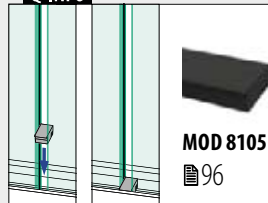

Bunnprofiler

Bunnprofil, toppmontert

Vær oppmerksom på spesifikasjoner som gjelder montering, glassdimensjonering og glass typer, se respektive sertifikater og statiske beregninger.

MOD 8020

Aluminium Børstet, anodisert

OUTDOOR

SELL OUT 168020-050-00-18 ■ 457 - 463 L = 5 m

Bunnprofiler

Hjørner, toppmontert

MOD 8021

Aluminium Børstet, anodisert

OUTDOOR

SELL OUT 168021-01-18 ■ 457 - 463

1

MOD 8021

Aluminium Børstet, anodisert

OUTDOOR

SELL OUT 168021-02-18 ■ 457 - 463

1

Bunnprofiler

Endelokk, toppmontert

MOD 8022

Aluminium Børstet, anodisert

OUTDOOR

Teip

SELL OUT 168022-01-18

Festet

1

MOD 8022

Aluminium Børstet, anodisert

OUTDOOR

Teip

SELL OUT 168022-02-18

Festet

1

Q-INFO MOD 8020

PREFIX

Q-INFO

Q-INFO MOD 8022