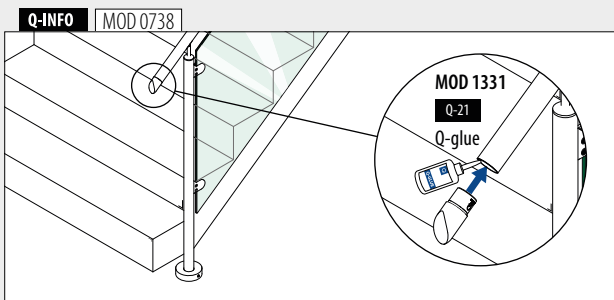

International Design Model Protection

Bare så lenge lageret varer.

Veggflens

MOD 0504

304		Børstet					
INDOOR	Ø	D	H				
130504-033-12	33,7	41	30	QS-55	470 / QS-21	472	2
130504-042-12	42,4	50	35	QS-55	470 / QS-21	472	2
130504-048-12	48,3	56	35	QS-55	470 / QS-21	472	2