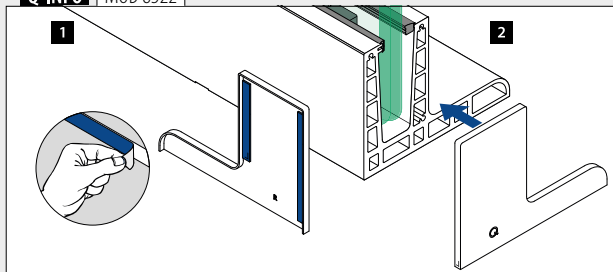

Aluminium Børstet, anodisert
OUTDOOR **Teip**
168522-02-18 Festet 1

Q-INFO MOD 8520

Q-INFO MOD 8520

Q-INFO MOD 8522

Bunnprofiler

Bunnprofil, sidemontert

Vær oppmerksom på spesifikasjoner som gjelder montering, glassdimensjonering og glasstyper, se respektive sertifikater og statiske beregninger.