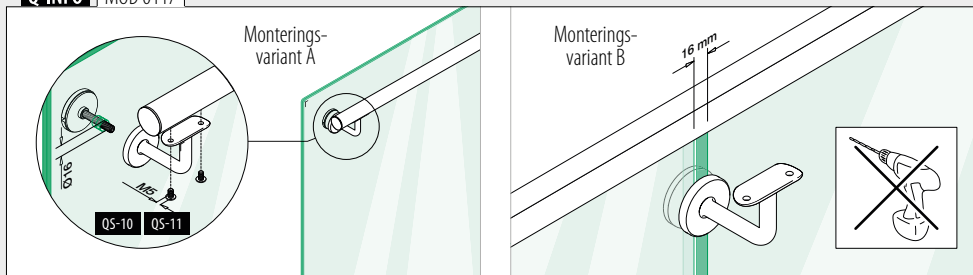

Q-INFO MOD 0117