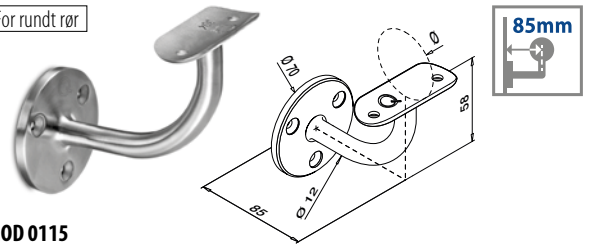

MOD 0112

304	Børstet					
INDOOR	Ø					
130112-033-12	33,7	QS-7	471 / QS-10	472 / QS-87	470	2
130112-042-12	42,4	QS-7	471 / QS-10	472 / QS-87	470	2
130112-048-12	48,3	QS-7	471 / QS-10	472 / QS-87	470	2

304	Polert			
INDOOR				

SELL OUT	130112-042-10	42,4	QS-7	471 / QS-10	472 / QS-87	470	2

316	Børstet					
OUTDOOR						
140112-042-12	42,4	QS-50	471 / QS-11	472 / QS-87	470	2

316	Polert					
OUTDOOR						
140112-042-10	42,4	QS-50	471 / QS-11	472 / QS-87	470	2

Sink	Rustfri effekt			
INDOOR				

SELL OUT	100112-042	42,4	QS-7	471 / QS-10	472 / QS-87	470	2

For rundt rør