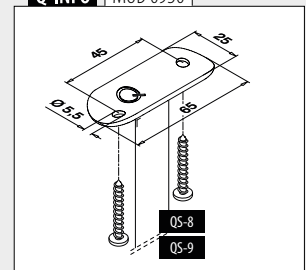

Q-INFO MOD 0950