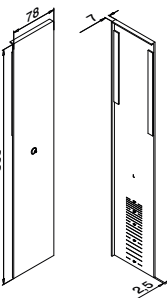

MOD 8442

Aluminium	Rå	Teip	
168442-42-00		Medfølger	1
Aluminium	Børstet, anodisert		
OUTDOOR			
168442-42-18		Festet	1

NEW

Venstre
Til MOD 8444
Til trapper