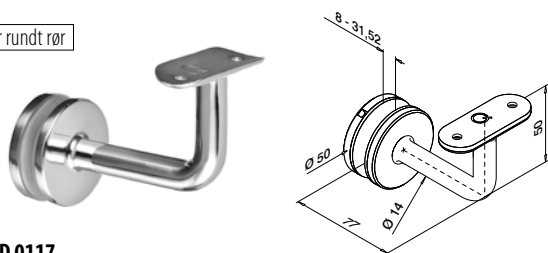

42,4 x 2,0

42,4

9

QS-27 472

2

Passer til MOD 0303 koblinger

For rundt rør

MOD 0117