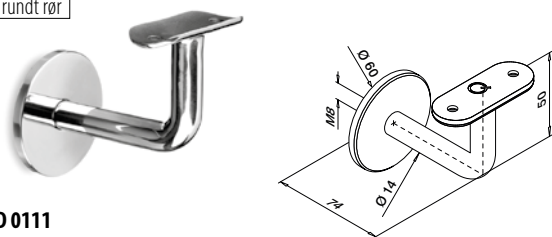

For rundt rør