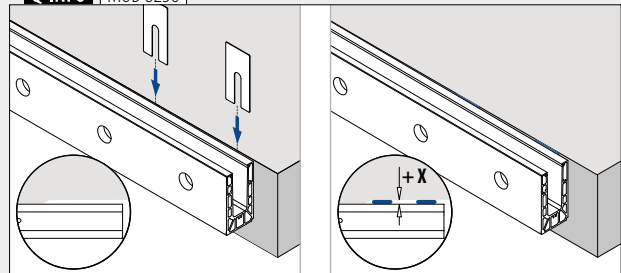

Q-INFO MOD 8236