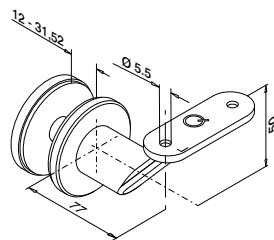

MOD 0117

304 Børstet		316 Børstet	
INDOOR			
130117-033-12	33,7	QS-10 472	2
130117-042-12	42,4	QS-10 472	2
130117-048-12	48,3	QS-10 472	2
OUTDOOR			
140117-042-12	42,4	QS-11 472	2
140117-048-12	48,3	QS-11 472	2
316 Polert		OUTDOOR	
140117-042-10	42,4	QS-11 472	2
140117-048-10	48,3	QS-11 472	2

For flatt rør