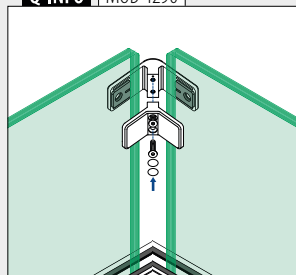

Sikkerhetspinner

Valgfri bruk til MOD 4270 / 4290

MOD 5015

Tilbehør			
	L		
205015-24	30		4

MOD 4270, 4280, 4290
For T = 6 - 12,76 mm
447

Q-INFO | MOD 4270

Q-INFO | MOD 4290

Q-INFO | MOD 4270 / 4290