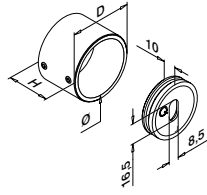

Veggflens

MOD 0504

304		Børstet					
INDOOR	Ø	D	H				
130504-033-12	33,7	41	30	QS-55	470 / QS-21	472	2
130504-042-12	42,4	50	35	QS-55	470 / QS-21	472	2
130504-048-12	48,3	56	35	QS-55	470 / QS-21	472	2

316		Børstet					
OUTDOOR	Ø	D	H				
140504-033-12	33,7	41	30	QS-55	470 / QS-22	472	2
140504-042-12	42,4	50	35	QS-55	470 / QS-22	472	2
140504-048-12	48,3	56	35	QS-55	470 / QS-22	472	2

MOD 0505

304		Børstet					
INDOOR	For rør Ø	D	H				
130505-033-12	33,7	85	30	QS-7	471	2	
130505-042-12	42,4	95	30	QS-7	471	2	
130505-048-12	48,3	100	35	QS-7	471	2	
130505-060-12	60,3	115	40	QS-7	471	2	

316		Børstet					
OUTDOOR	For rør Ø	D	H				
140505-033-12	33,7	85	30	QS-50	471	2	
140505-042-12	42,4	95	30	QS-50	471	2	
140505-048-12	48,3	100	35	QS-50	471	2	

316		Polert					
OUTDOOR	For rør Ø	D	H				
140505-042-10	42,4	95	30	QS-50	471	2	

Veggflens

Justerbar

0 - 50°

MOD 0506

304		Børstet					
INDOOR	For rør Ø	D	H				
130506-033-12	33,7 x 2,0	70	26	QS-7	471	2	
130506-042-12	42,4 x 2,0	75	30	QS-7	471	2	
130506-048-12	48,3 x 2,0	80	33	QS-7	471	2	

316		Børstet					
OUTDOOR	For rør Ø	D	H				
140506-033-12	33,7 x 2,0	70	26	QS-50	471	2	
140506-042-12	42,4 x 2,0	75	30	QS-50	471	2	

International Design Model Protection

Q-INFO 304 316

Q-INFO MOD 0504