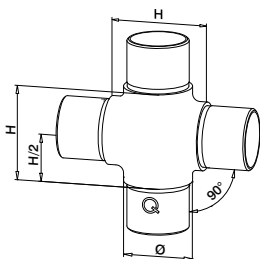

MOD 0309

304 Børstet

INDOOR	For rør Ø	H	H/2	Ø	Q
130309-242-12	42,4 x 2,0	60	30		2