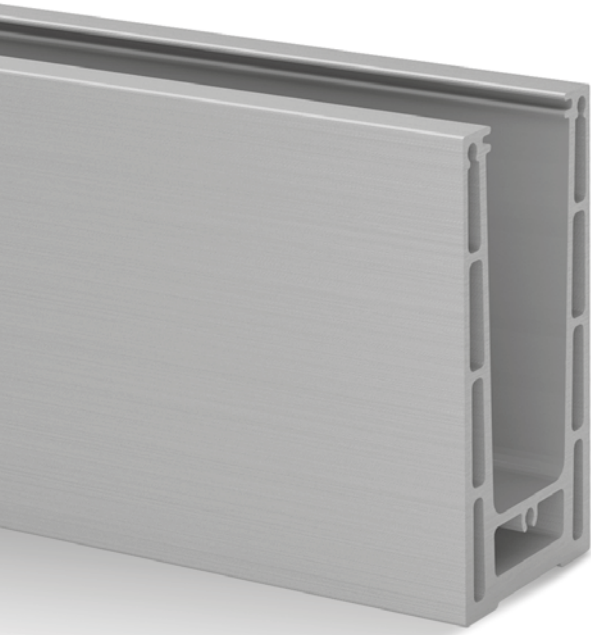

Du finner all informasjon om Easy Glass Prime på nettet:

<https://q-ne.ws/Prime23>

EASY GLASS® PRIME

reddot winner 2020
innovative product

Få fart på prosjektene dine

Hvis du ser etter et glassrekkverksystem som fungerer med tykkere glass og som lar deg justere glasspanelene, er Easy Glass® Prime tingen. Profilen inkluderer det justerbare Q-disc® System, som lar deg justere og feste glasset kun ved å skyve og dreie.