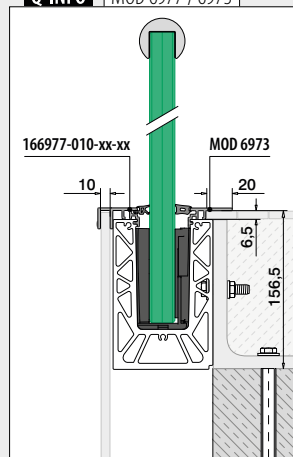

Q-INFO MOD 6977 / 6973