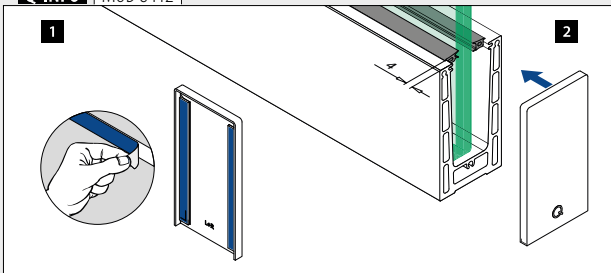

Q-INFO MOD 8412