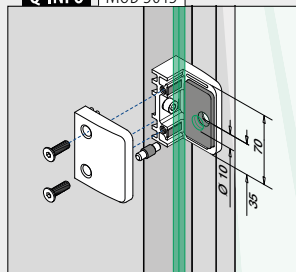

MOD 5015

Tilbehør

	L	
205015-23	34	4

Q-INFO MOD 2300

Q-INFO MOD 2300

Benyttes som et alternativ til sikkerhetspinne. Kostnadene blir redusert ettersom boring i glasset ikke er nødvendig.

Q-INFO MOD 5015

OBS: Bestill skruer separat.