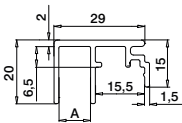

MOD 6973

Aluminium	Rå		
166973-50-00		L = 5 m	
Aluminium	Børstet, anodisert		
OUTDOOR			
166973-50-18		L = 5 m	

PREFIX

For Smart sidemontert og Y bunnprofiler