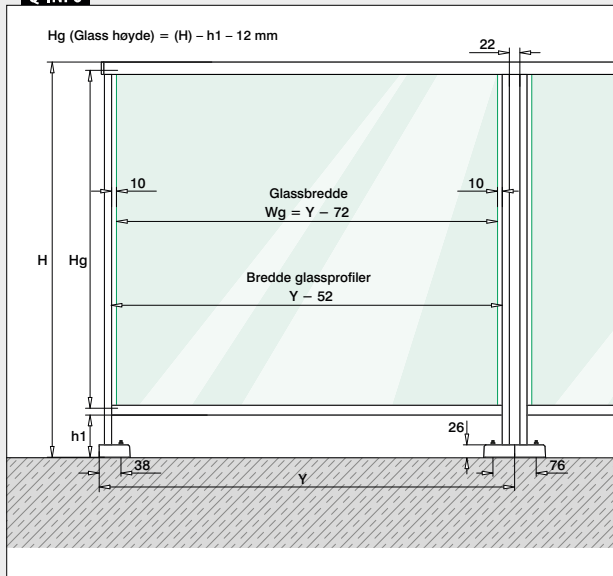

Q-INFO

Q-INFO Aluminium

Rå

Børstet,
anodisert

Antrasittgrå,
matt,
ru overflate

Sort, matt,
ru overflate

Q-INFO