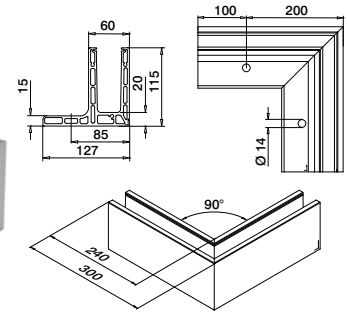

Hjørner, toppmontert

MOD 8221

Aluminium	Børstet, anodisert		
OUTDOOR			
168221-01-18	457 - 463		1

International Design Model Protection

MOD 8221

Aluminium	Børstet, anodisert		
OUTDOOR			
168221-02-18	457 - 463		1

International Design Model Protection

Endelukk, toppmontert

Venstre

MOD 8222

Aluminium	Rå		
	Teip		
168222-01-00	Medfølger		1
Aluminium	Børstet, anodisert		
OUTDOOR			
168222-01-18	Festet		1

Høyre

MOD 8222

Aluminium	Rå		
	Teip		
168222-02-00	Medfølger		1
Aluminium	Børstet, anodisert		
OUTDOOR			
168222-02-18	Festet		1

Vann tett dekkklister, toppmontert

MOD 6980

Aluminium	Rå		
	Teip		
166980-50-00	Medfølger ikke*		L = 5 m
Aluminium	Børstet, anodisert		
OUTDOOR			
166980-50-18	Medfølger ikke*		L = 5 m

*Ordre MOD 1360 (teip)

Akrylteip

MOD 1360

Tilbehør				
	Q	W	L	
201360	Q-53	9	33 m	1

Q-INFO MOD 8222

Q-INFO MOD 6980