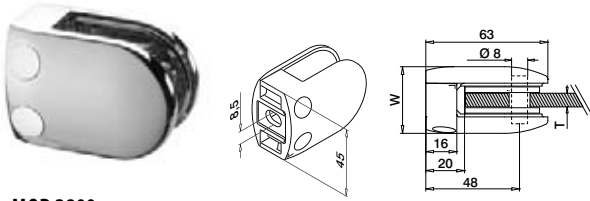

Plateadaptere - MOD 2800

For flatt rør

MOD 2800

304 Polert					
INDOOR	W	T			
132800-000-10	34	Se MOD 5028	QS-26	474	4
316 Polert					
OUTDOOR					
142800-000-10	34	Se MOD 5028	QS-27	474	4

International Design Model Protection

For rundt rør