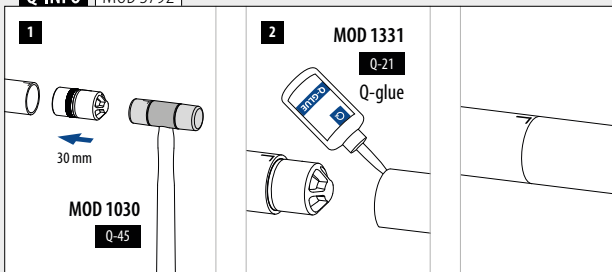

Q-INFO | MOD 5792

SELL OUT

Bare så lenge lageret varer.

Endelokk

MOD 5729 - EASY HIT®

316	Børstet		
OUTDOOR		For rør Ø	
145729-233-12		33,7 x 2,0	2

MOD 5732 - EASY HIT®

316	Børstet		
OUTDOOR		For rør Ø	
145732-233-12		33,7 x 2,0	2