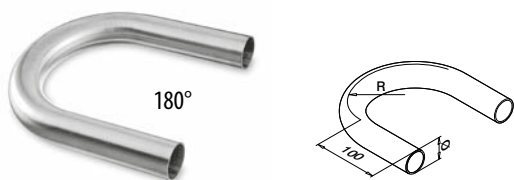

MOD 0906

304	Børstet			
INDOOR	Ø	R		
130906-242-12	42,4 x 2,0	85	1	
130906-248-12	48,3 x 2,0	97	1	

316	Børstet			
OUTDOOR	Ø	R		
140906-242-12	42,4 x 2,0	85	1	
140906-248-12	48,3 x 2,0	97	1