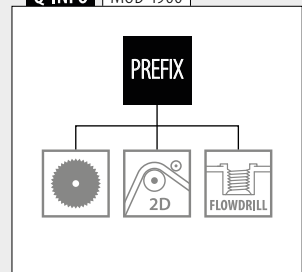

MOD 4312

304 Børstet

INDOOR

For rør ☐

134312-020-12 40 x 20 x 2,0 2

316 Børstet

OUTDOOR

144312-020-12 40 x 20 x 2,0 2

STOLPEREKKERSYSTEMER

SQUARE LINE® 40x20

Q-INFO MOD 4900