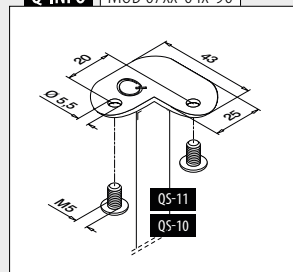

Q-INFO | MOD 07xx-04x-90