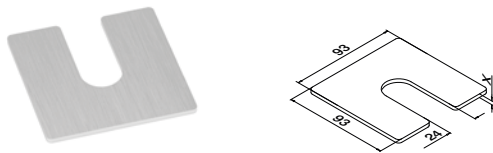

Shims, toppmontert