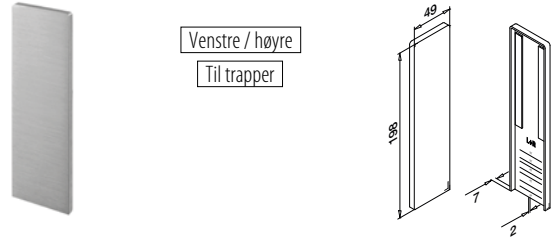

Bunnprofiler

Endelukk, toppmontert

MOD 8012

Aluminium Rå

Teip

SELL OUT	168012-00-00	Medfølger	1

Aluminium Børstet, anodisert

OUTDOOR

SELL OUT	168012-00-18	Festet	1

MOD 8013

Aluminium Børstet, anodisert

OUTDOOR

Teip

SELL OUT	168013-00-18	Festet	1

Bunnprofiler

Dreneringsprofiler, toppmontert

Til 2,5 m bunnprofil

MOD 8017

Aluminium Børstet, anodisert

OUTDOOR

SELL OUT	168017-18		8

International Design Model Protection

Q-INFO MOD 8017

Q-INFO Aluminium

Q-INFO MOD 8012

Q-INFO MOD 8013