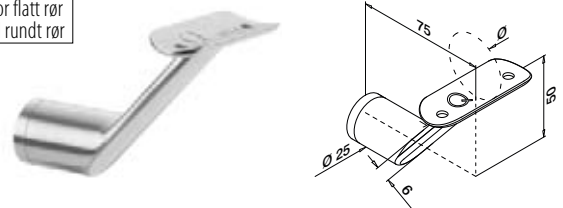

MOD 0123

304		Børstet		
INDOOR				
130123-000-12	QS-12	472	QS-21	472
				2
316		Børstet		
OUTDOOR				
140123-000-12	QS-13	472	QS-22	472
				2

International Design Model Protection

For flatt rør til rundt rør