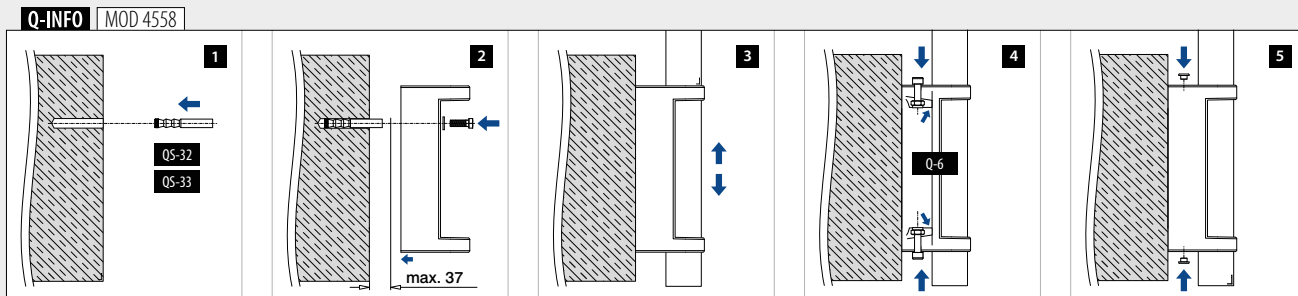

Rekkverksholdere

MOD 4558

304	Børstet		
INDOOR	☐		
134558-040-12	40 x 40	QS-63 464	1
316	Børstet		
OUTDOOR	☐		
144558-040-12	40 x 40	QS-62 464	1

MOD 4551

304	Børstet		
INDOOR	☐		
134551-040-12	40 x 40	QS-33 464	1

MOD 0554

304	Børstet		
INDOOR	☐	For rør ☐	
SELL OUT	130554-040-12	40 x 40	2
316	Børstet		
OUTDOOR	☐		
140554-040-12	40 x 40		2

MOD 4507

304	Børstet		
INDOOR	☐		
134507-040-12	40 x 40		2
316	Børstet		
OUTDOOR	☐		
NEW	144507-040-12	40 x 40	2