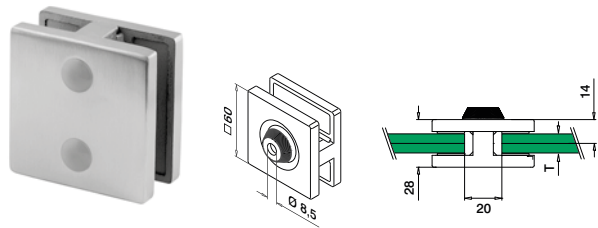

SELL OUT Bare så lenge lageret varer.

Q-INFO

Glassklemmer - MOD 5100 / 5200

MOD 5100

304	Børstet			
INDOOR	T			
135100-12	Se T i MOD 5051	QS-47	474	4
316	Børstet			
OUTDOOR				
145100-12	Se T i MOD 5051	QS-45	474	4