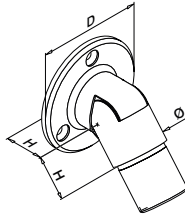

Veggflens

MOD 0504

304		Børstet					
INDOOR	Ø	D	H				
130504-033-12	33,7	41	30	QS-55	470 / QS-21	472	2
130504-042-12	42,4	50	35	QS-55	470 / QS-21	472	2
130504-048-12	48,3	56	35	QS-55	470 / QS-21	472	2

316		Børstet					
OUTDOOR	Ø	D	H				
140504-033-12	33,7	41	30	QS-55	470 / QS-22	472	2
140504-042-12	42,4	50	35	QS-55	470 / QS-22	472	2
140504-048-12	48,3	56	35	QS-55	470 / QS-22	472	2

MOD 0505

304		Børstet					
INDOOR	For rør Ø	D	H				
130505-033-12	33,7	85	30	QS-7	471	2	
130505-042-12	42,4	95	30	QS-7	471	2	
130505-048-12	48,3	100	35	QS-7	471	2	
130505-060-12	60,3	115	40	QS-7	471	2	

316		Børstet					
OUTDOOR	For rør Ø	D	H				
140505-033-12	33,7	85	30	QS-50	471	2	
140505-042-12	42,4	95	30	QS-50	471	2	
140505-048-12	48,3	100	35	QS-50	471	2	

316		Polert					
OUTDOOR	For rør Ø	D	H				
140505-042-10	42,4	95	30	QS-50	471	2	

Veggflens

Justerbar

0 - 50°

MOD 0506

304		Børstet					
INDOOR	For rør Ø	D	H				
130506-033-12	33,7 x 2,0	70	26	QS-7	471	2	
130506-042-12	42,4 x 2,0	75	30	QS-7	471	2	
130506-048-12	48,3 x 2,0	80	33	QS-7	471	2	

316		Børstet					
OUTDOOR	For rør Ø	D	H				
140506-033-12	33,7 x 2,0	70	26	QS-50	471	2	
140506-042-12	42,4 x 2,0	75	30	QS-50	471	2	

International Design Model Protection

Q-INFO 304 316

Q-INFO MOD 0504