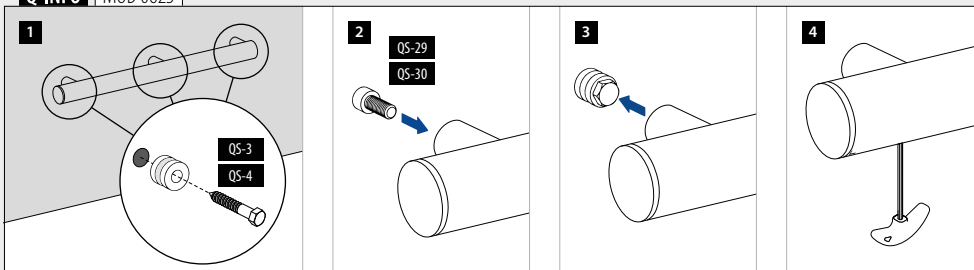

Q-INFO MOD 0625