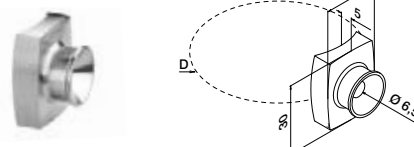

MOD 0785

316

Børstet

OUTDOOR

140785-000-12

QS-16 472

4

For rundt rør