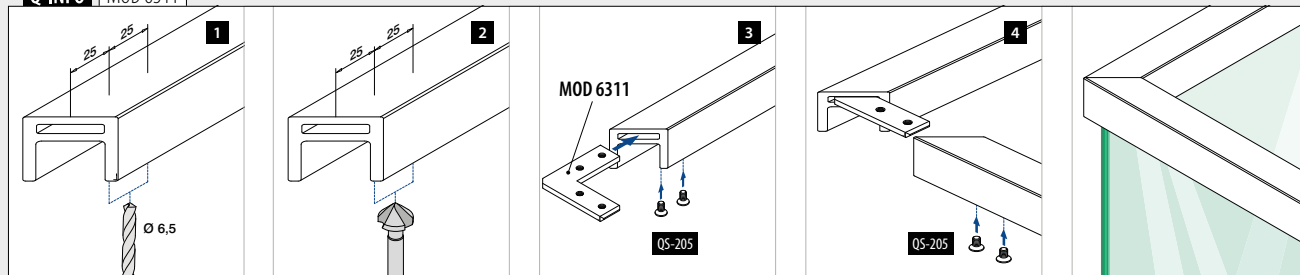

Venstre / høyre

MOD 6913

Aluminium	Rå	
166913-339-00		2
Aluminium	Matt sølveffekt	
OUTDOOR		
SELL OUT	166913-339-08	2
Aluminium	Børstet, anodisert	
OUTDOOR		
NEW	166913-339-18	2
Aluminium	Black Line	
OUTDOOR		
NEW	166913-339-82	2

Koblinger

MOD 6795

Aluminium	Rå	
166795-339	QS-261	472
		2

MOD 6311

Aluminium	Rå	
166311-339	QS-261	472
		2

SELL OUT Bare så lenge lageret varer.

Q-INFO MOD 6311