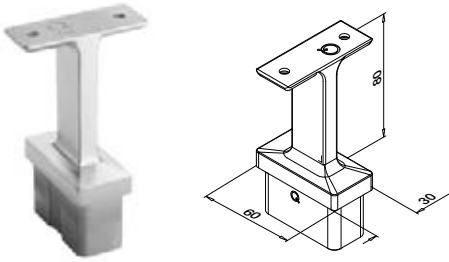

For flatt rør