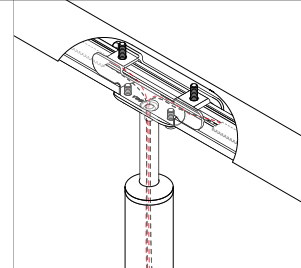

Q-INFO | MOD 0710 / 0711-04x-01

Q-INFO | MOD 0710 / 0711-04x-01

Q-INFO | MOD 0718 / 0719

Med ledningskanal

For rundt rør

**MOD 0770**

	304	Børstet					
INDOOR	D	Ø		H			
130770-042-12	42,4 x 2,0	42,4	MOD 0782-24	9	QS-26	472 2	