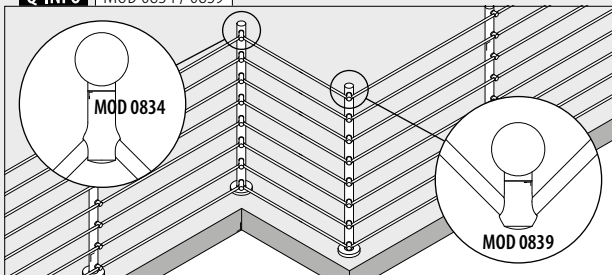

SELL OUT Bare så lenge lageret varer.

Q-INFO MOD 0834 / 0839

Q-INFO MOD 0755

Q-INFO MOD 0827

Adapter for bolt

For flatt rør

MOD 0850

304