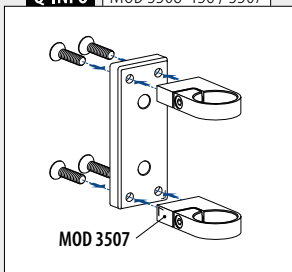

Q-INFO | MOD 3508-186 / 3507

Q-INFO | MOD 3508-151 / 3507

Sidemontert

MOD 0951 - DOBBEL VEGGTYKKELSE 4,6 mm

	304	Børstet		
INDOOR			Ø	H
130951-548-12	48,3	4,6	1250	1
316	Børstet			
OUTDOOR				
140951-548-12	48,3	4,6	1250	1