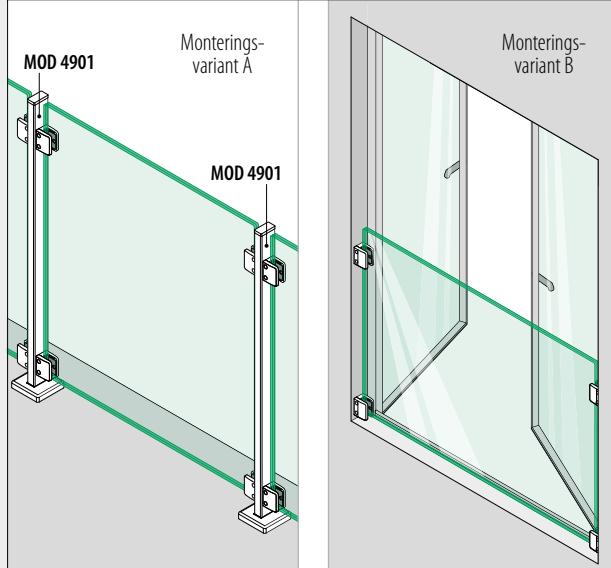

Q-INFO MOD 2300