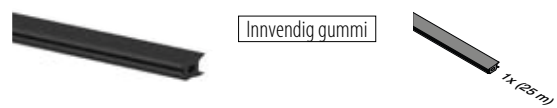

Single gummi

MOD 8407

Tilbehør

208407-250-00	L = 25 m	

NEW