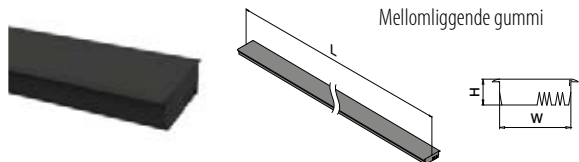

Monteringstilbehør

Glasstopper
Til trapper

MOD 8204 / 8304 / 8404

Tilbehør		For	
208204	Easy Glass® Smart	MOD 8230 / 8240	1
208304	Easy Glass® Smart+	MOD 8330	1
208404	Easy Glass® Prime	MOD 8430 / 8440	1

NEW

MOD 8105

Tilbehør		W	H	
208105-025		21,5	8	L = 2,5 m

MOD 8505

Tilbehør		W	H	
208505-025		31,5	8	L = 2,5 m