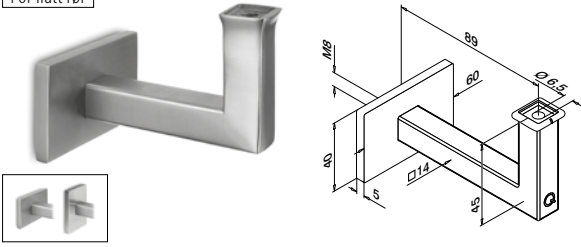

For flatt rør