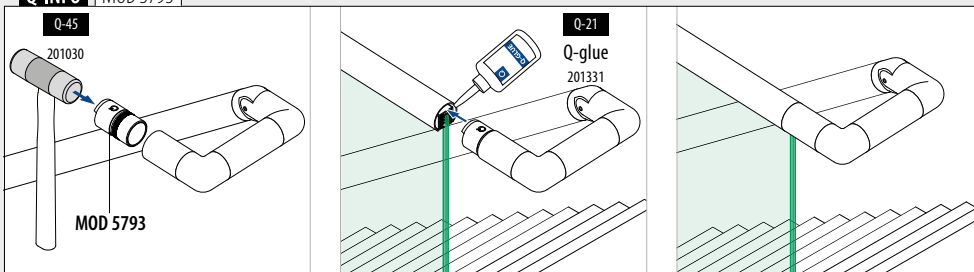

Q-INFO MOD 5793