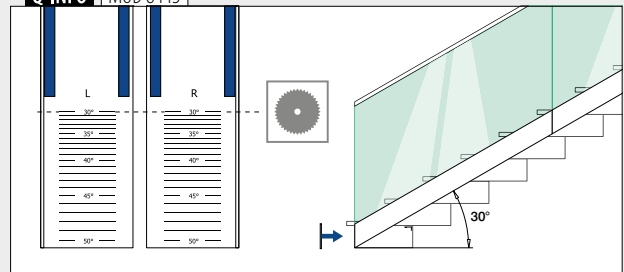

Q-INFO MOD 8443