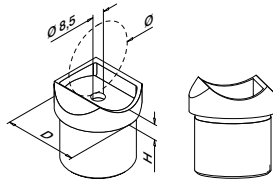

OUTDOOR	D	Ø	H1	H2	H		
140777-048-12	48,3 x 2,0	48,3	30	38	68	QS-27	472 2

International Design Model Protection

SELL
OUT

Bare så lenge lageret varer.

Q-INFO | MOD 0730 / 072x**Q-INFO** | MOD 0776 / 0777

For rundt rør