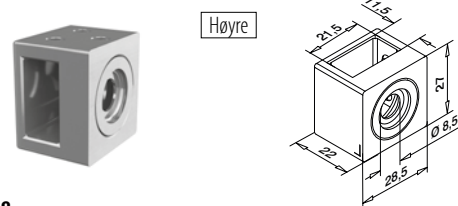

MOD 4828

316	Børstet			
OUTDOOR	For rør ☐			
144828-02-12	20 x 10 x 1,0	QS-20	472	4

NEW