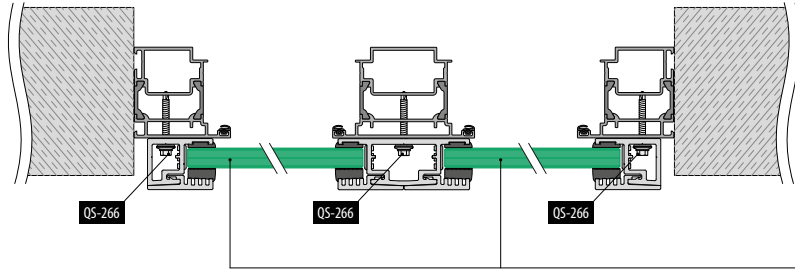

Montering med midtprofil