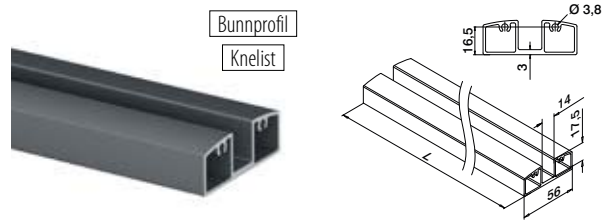

Glassprofiler

MOD 5951

Aluminium	Børstet, anodisert		
165951-050-00	QS-267 471	L = 5 m	
Aluminium	Pulverlakkert RAL 7016		
OUTDOOR			
165951-050-18	QS-267 471	L = 5 m	
Aluminium	Pulverlakkert RAL 7016, ru overflate		
OUTDOOR			
165951-050-33	QS-267 471	L = 5 m	
Aluminium	Black Line		
OUTDOOR			
NEW	165951-050-82	QS-267 471	L = 5 m

MOD 5952

Aluminium	Børstet, anodisert		
165952-050-00	QS-267 471	L = 5 m	
Aluminium	Pulverlakkert RAL 7016		
OUTDOOR			
165952-050-18	QS-267 471	L = 5 m	
Aluminium	Pulverlakkert RAL 7016, ru overflate		
OUTDOOR			
165952-050-33	QS-267 471	L = 5 m	
Aluminium	Black Line		
OUTDOOR			
NEW	165952-050-82	QS-267 471	L = 5 m

Glass Wing gummi

MOD 5114

Tilbehør			
For monolittisk glass	U	T	
205114-050-08	14	8	L = 5 m
205114-050-10	14	10	L = 5 m
For laminert glass			
205114-050-08	14	8,76	L = 5 m
205114-050-10	14	9,52 - 10,76	L = 5 m

International Design Model Protection

Adaptore for glassprofiler

MOD 5960

Aluminium	Børstet, anodisert		
165960-00	QS-268 471	4	
Aluminium	Pulverlakkert RAL 7016		
OUTDOOR			
165960-18	QS-268 471	4	
Aluminium	Pulverlakkert RAL 7016, ru overflate		
OUTDOOR			
165960-33	QS-268 471	4	
Aluminium	Black Line		
OUTDOOR			
NEW	165960-82	QS-268 471	4

Q-INFO | MOD 5952

Q-INFO | MOD 5951 / 5952 / 5960

Q-INFO | MOD 5960