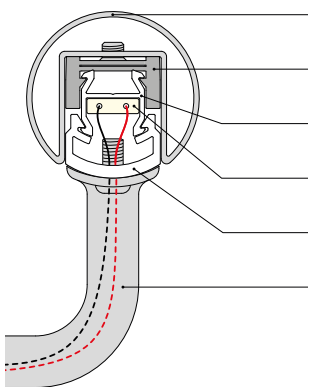

Q-INFO MOD 6920

	MOD 6950 (U = 24 mm) 169		MOD 6924 (U = 24 mm) 176 - 182
--	---------------------------------------	--	---

Q-INFO MOD 078x

Q-INFO MOD 0783

- U-profiler (U = 27): ■ 259
- Adapter MOD 078x-27: ■ 258
- Adapter til plastprofil: ■ 259
- LED-striper: ■ 238, 245
- LED strip dekkprofiler: ■ 259
- Håndløperholdere: ■ 260 - 261
- Rekkverksadaptere MOD 0771 / 0773: ■ 262