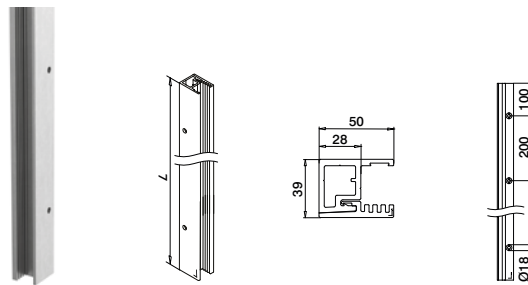

MOD 6830

Aluminium Rå		
166830-050-02-00	457 - 463	L = 5 m
Aluminium Børstet, anodisert		
OUTDOOR		
166830-050-02-18	457 - 463	L = 5 m

Montering på fasade / rammemontering