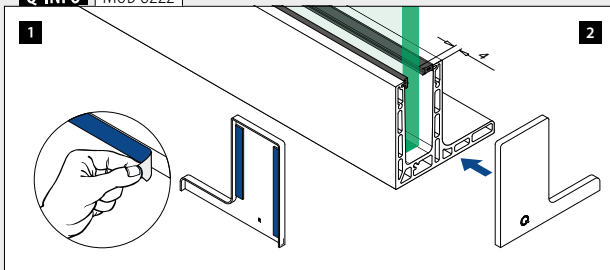

Q-INFO MOD 8222