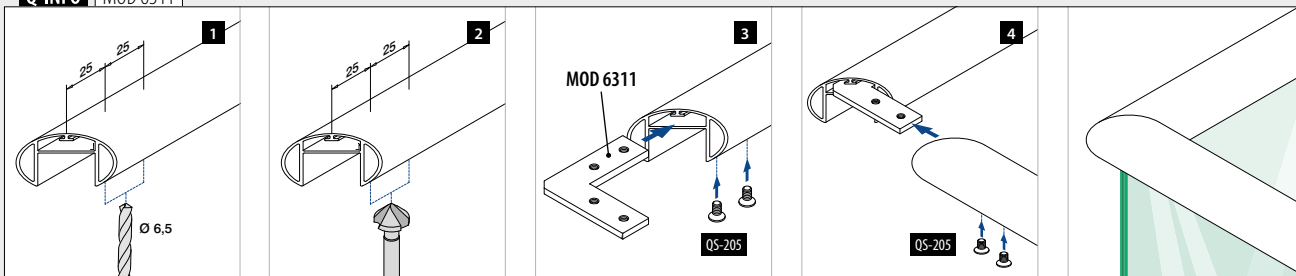

Aluminium	Rå		
166798	QS-261	472	2

Q-INFO MOD 6311

Q-INFO MOD 6797

Q-INFO MOD 6798

Q-INFO MOD 6798

Oppover

Gjæring	45°	40°	35°	30°	25°	20°	15°	10°	5°	0°
Ytre vinkel	90°	100°	110°	120°	130°	140°	150°	160°	170°	180°
Avstand til kant	30,5	30,0	29,5	29,0	28,5	28,0	27,5	27,0	27,0	26,5