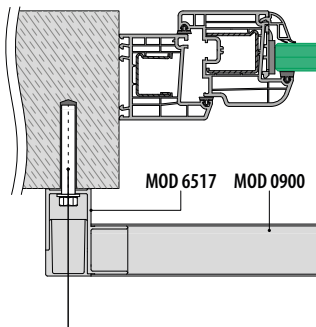

Fallsikringsstolper Ø33,7 - MOD 6517

Montering på fasade