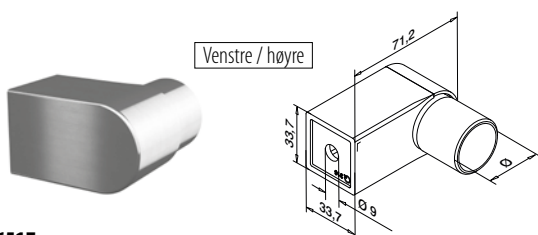

Alle ankere: ■ 457 - 463

Veggflens

MOD 6517

316	Børstet			
OUTDOOR	For rør Ø			
146517-233-12	33,7 x 2,0	QS-27 ■ 472		2

NEW

Rør

Q-TUBE

MOD 0900