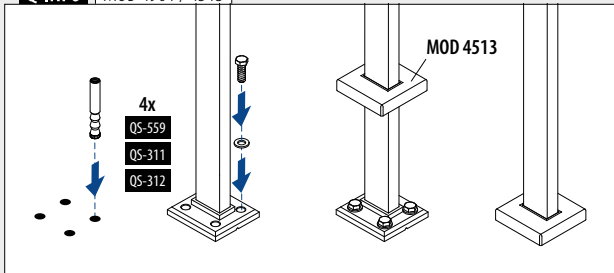

Q-INFO MOD 4901 / 4513