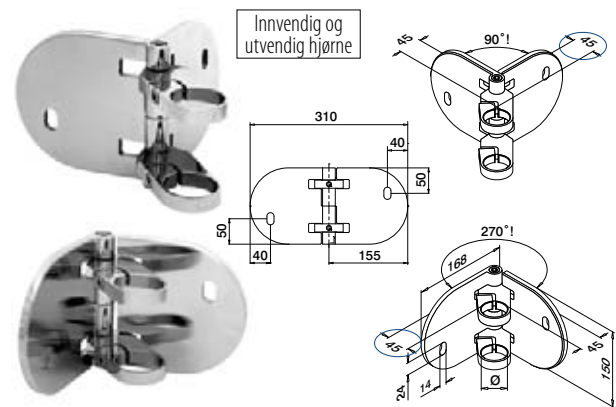

Rekkverksholdere

MOD 0555

316	Polert			
OUTDOOR	Ø			
140555-042-10	42,4		QS-32	464

SELL OUT Bare så lenge lageret varer.

Q-INFO MOD 0551 / 0555