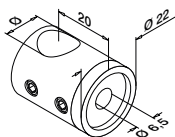

Vær oppmerksom på spesifikasjoner som gjelder montering, se respektive sertifikater og statiske beregninger.

Fyllinger

Adapter for bolt

MOD 0832

316	Børstet			
OUTDOOR	Ø			
140832-000-12	12	QS-16	472	4

MOD 0833

316	Børstet			
OUTDOOR	Ø			
140833-000-12	12	QS-16	472	4

MOD 0831

316	Børstet			
OUTDOOR	Ø			
140831-000-12	12	QS-16	472	4

Fyllinger

Endelokk

I kombinasjon med MOD 0831 og MOD 1900

MOD 1759 - EASY HIT®

316	Børstet		
OUTDOOR			
141759-112-12		4	

NEW

Q-INFO MOD 1759

Q-INFO