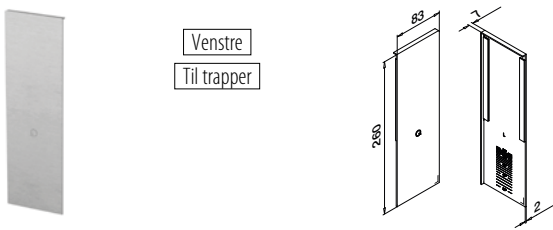

Q-INFO MOD 8530

Endelukk, sidemontert

MOD 8532

Aluminium	Børstet, anodisert		
OUTDOOR	Teip		
168532-01-18	Festet		1

MOD 8532

Aluminium	Børstet, anodisert		
OUTDOOR	Teip		
168532-02-18	Festet		1

MOD 8533

Aluminium	Børstet, anodisert		
OUTDOOR	Teip		
168533-01-18	Festet		1