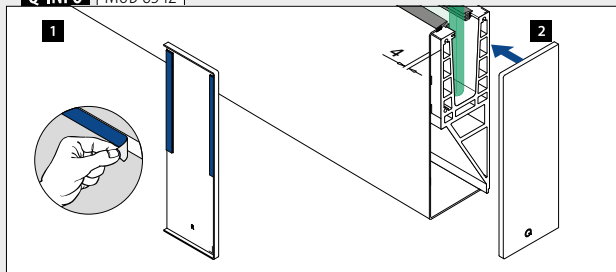

Dekkskinner, sidemontert

Dekkskinne - forside

MOD 8545

Aluminium	Børstet, anodisert		
OUTDOOR	Teip		
168545-050-18	Festet	L = 5 m	

Q-INFO MOD 8542

Q-INFO MOD 8545

- Beregnet for:** Lett til middels bruk
Bruk: Innendørs og utendørs
Varianter: Topp-, sidemontert og integrert i gulvet
Bruksområder: Balkonger, gallerier og takterrasser
Materiale: Aluminium (rå og børstet, anodisert)
Glasstykkelse: 12 til 17,52 mm, maks 700 mm høyde