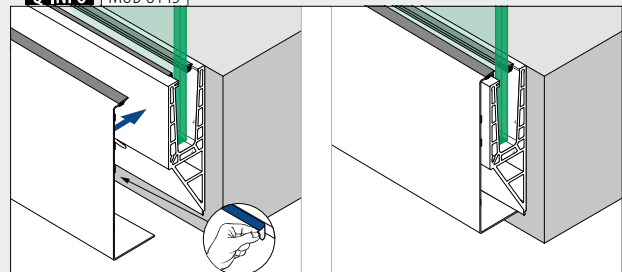

Aluminium Børstet, anodisert
OUTDOOR Teip

SELL OUT 168145-050-18 Festet L = 5 m

Q-INFO MOD 8142

Q-INFO MOD 8145

Beregnet for:	Tung til ekstremt tung bruk
Bruk:	Innendørs og utendørs
Varianter:	Topp-, gulvintegret og sidemontering
Bruksområder:	Balkonger, gallerier, gangveier, skilleplater og trapper
Materiale:	Aluminium (børstet, anodisert og rå)
Glasstykkelse:	19 til 31,52 mm