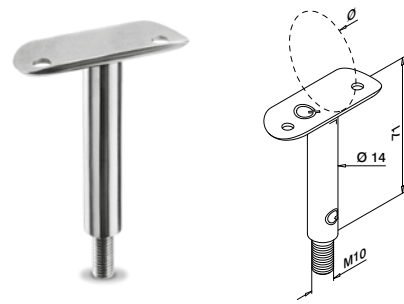

Passer ikke til MOD 0303 koblinger

Q-INFO 316

Q-INFO MOD 077x

Q-INFO MOD 077x

For flatt rør

MOD 0810

304 Børstet			
INDOOR			
SELL OUT 130810-000-00	QS-12 472		2

For rundt rør