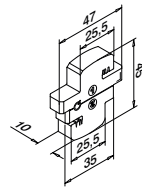

Bunnprofiler

Distansestykke / mellomliggende gummi