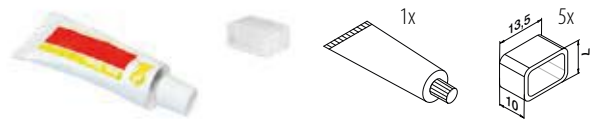

Silicon + endelukk