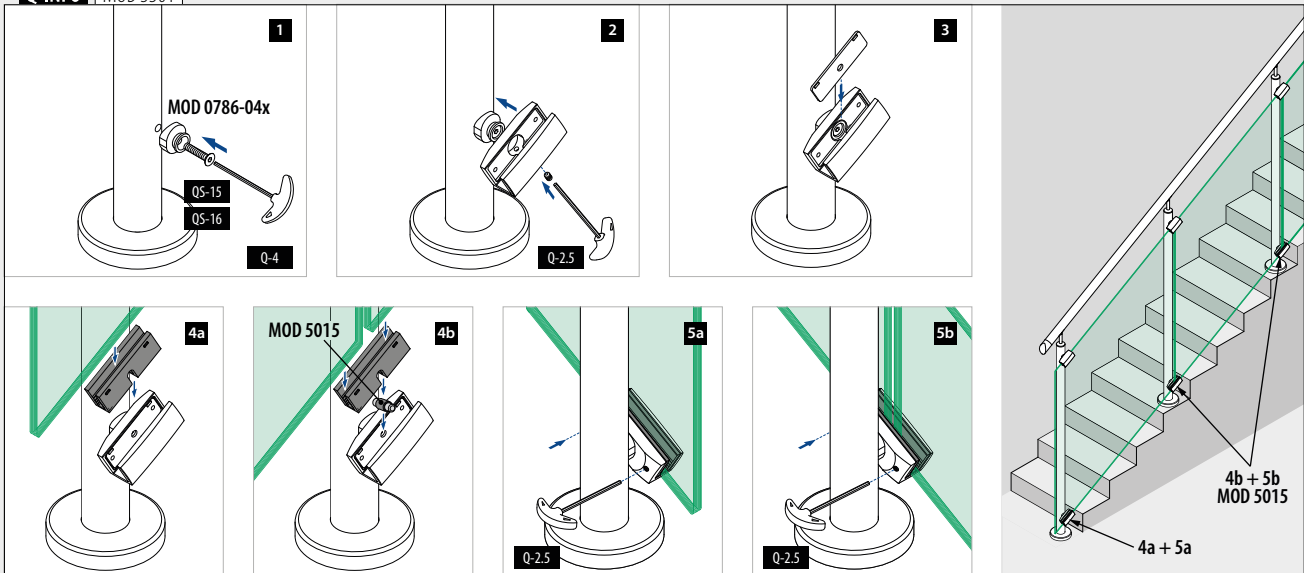

Sikkerhetspinner

MOD 5015

Tilbehør		
	L	
205015-25	25	4

Q-INFO MOD 5501

Glaskoblinger - MOD 2870 / 2880 / 2890

MOD 2870

304	Børstet		
INDOOR	T		
132870-13-12	Se T i MOD 5028		2
316	Børstet		
OUTDOOR	T		
142870-13-12	Se T i MOD 5028		2