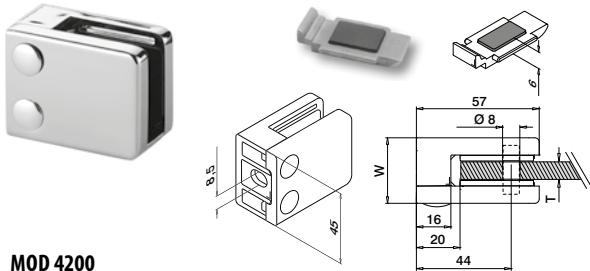

Tilbehør		
	L	
205015-22	22	4

Q-INFO

OBS! Gummiinnlegg, eventuelle sikkerhetspinner og festeskruer bestilles separat.

SELL OUT Bare så lenge lageret varer.

Plateadaptere - MOD 4200

For flatt rør

Sikkerhetsplate følger med