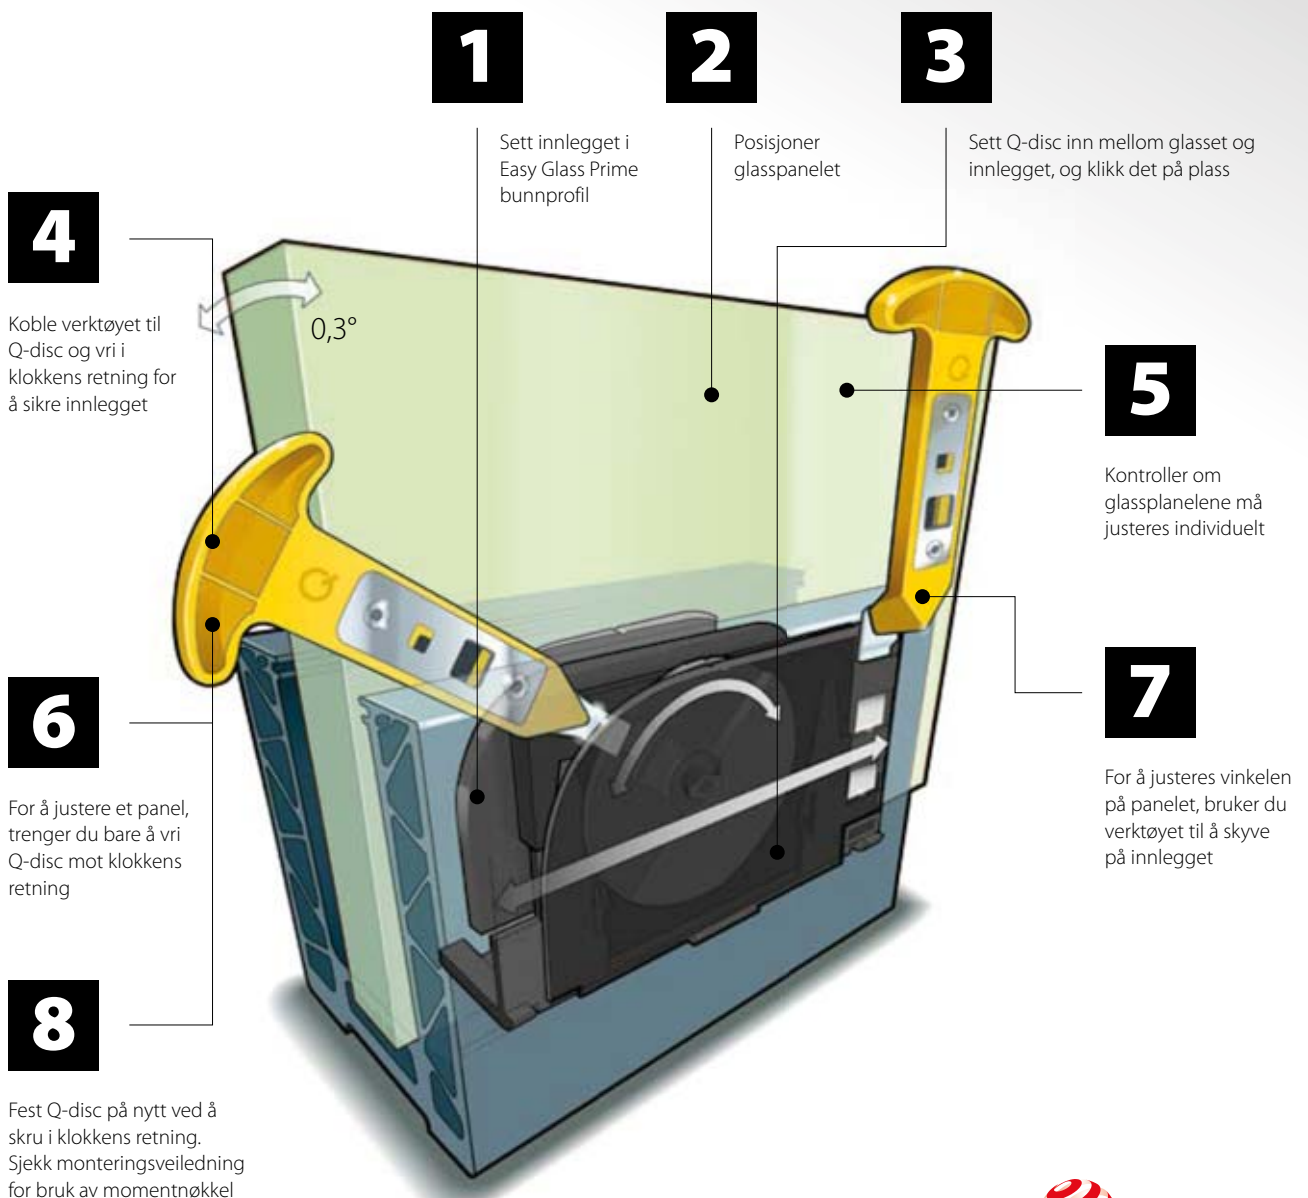

SLIK FUNGERER DET: