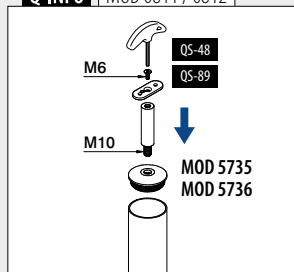

Q-INFO MOD 0810-04x-90

Q-INFO MOD 0811 / 0812

**MOD 5735 - EASY HIT®****304** Børstet**INDOOR**

	Ø	
135735-242	42,4 x 2,0	2
135735-042	42,4 x 2,6	2
135735-248	48,3 x 2,0	2
135735-048	48,3 x 2,6	2

SELL
OUT**316** Børstet**OUTDOOR**