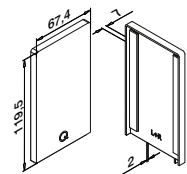

Venstre / høyre