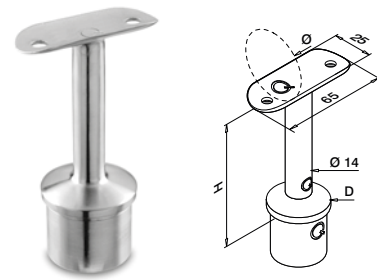

MOD 0711

316		Børstet							
OUTDOOR	D	Ø		H					
140711-048-01-12	48,3 x 2,0	48,3	MOD 0781-27	80	QS-203 472	2			

For rundt rør