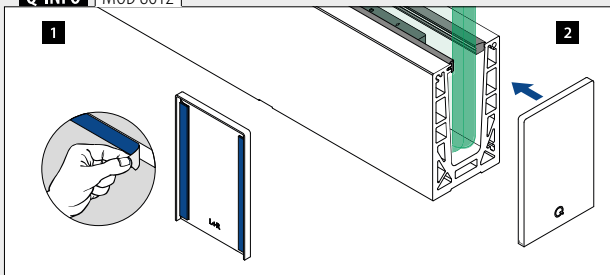

Q-INFO MOD 8612