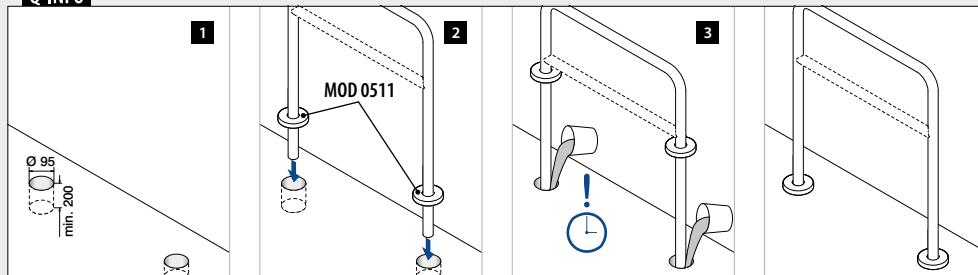

Bøylerekkverk

MOD 0090

316		Børstet		
OUTDOOR	W	Ø		
140090-248-09-12	900	48,3 x 2,0	1	
140090-248-12-12	1200	48,3 x 2,0	1	

MOD 0091

316		Børstet		
OUTDOOR	W	Ø		
140091-248-09-12	900	48,3 x 2,0	1	
140091-248-12-12	1200	48,3 x 2,0	1	

Dekkopper

MOD 0511

316		Børstet		
OUTDOOR	Ø	D		
140511-048-12	48,3	120	2	

Q-INFO MOD 0090 / 0091

Q-INFO MOD 0090 / 0091

Q-INFO

Q-INFO