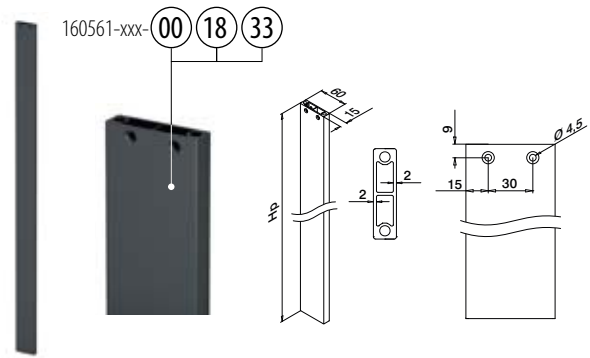

Rekkverksstolper, sidemontert

MOD 0561

Aluminium	Rå	Hp	
160561-129-00		1290	1
160561-149-00		1490	1
Aluminium	Børstet, anodisert		
OUTDOOR			
160561-129-18		1290	1
160561-149-18		1490	1
Aluminium	Pulverlakkert RAL 7016, ru overflate		
OUTDOOR			
160561-129-33		1290	1
160561-149-33		1490	1

Beregning - rekkverksstolper, sidemontert

Rekkverks høyde (H) + 140 mm = høyde rekkverksstolper (Hp)

Rekkverks høyde (H)	Høyde rekkverksstolper (Hp)
1000 mm	1290 mm
1200 mm	1490 mm