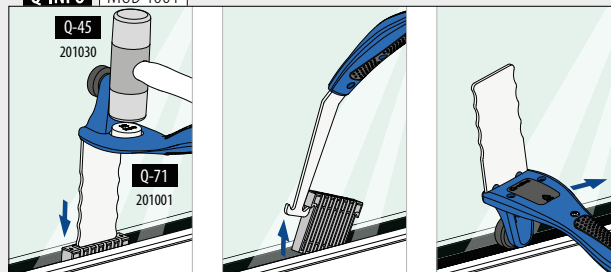

Q-INFO | MOD 1001