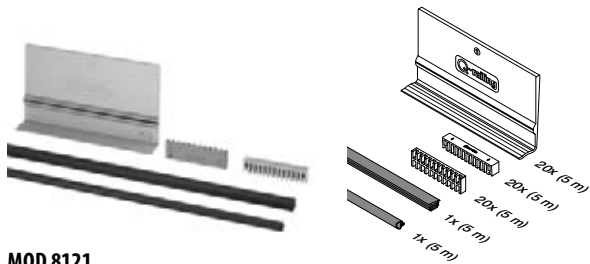

Safety Wedge System (gummi- og kilesett)

Justerbart pakningssett Easy Glass® Pro F