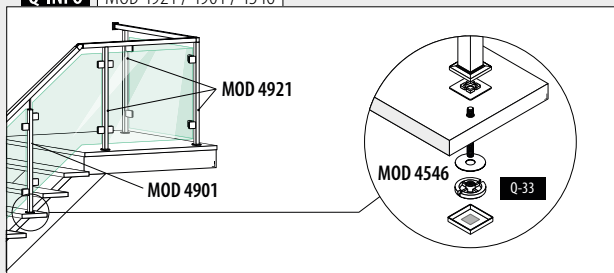

MOD 4546

304 Børstet			
INDOOR	☐	For rør	☐
134546-040	40 x 40 x 2,0	H	
		100	1

Q-INFO | MOD 4921 / 4901 / 4546