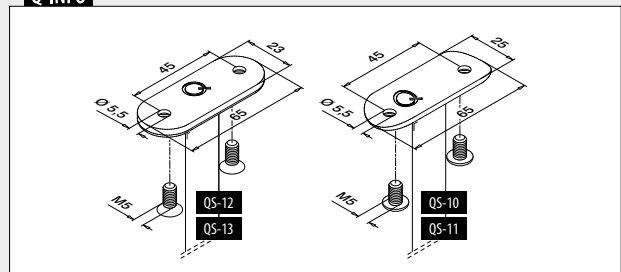

For flatt rør

MOD 0117

304 Børstet		316 Børstet	
INDOOR			
130117-000-12	QS-12 472		2
OUTDOOR			
140117-000-12	QS-13 472		2

For rundt rør

MOD 0117

304 Børstet		316 Børstet	
INDOOR			
130117-033-12	33,7	QS-10 472	2
130117-042-12	42,4	QS-10 472	2
130117-048-12	48,3	QS-10 472	2
OUTDOOR			
140117-042-12	42,4	QS-11 472	2
140117-048-12	48,3	QS-11 472	2
316 Polert		OUTDOOR	
140117-042-10	42,4	QS-11 472	2
140117-048-10	48,3	QS-11 472	2

For flatt rør

MOD 0129

304 Børstet		316 Børstet	
INDOOR			
130129-000-12	QS-12 472		2
OUTDOOR			
140129-000-12	QS-13 472		2

For rundt rør

MOD 0129

304 Børstet		316 Børstet	
INDOOR			
130129-042-12	42,4	QS-10 472	2
130129-048-12	48,3	QS-10 472	2
OUTDOOR			
140129-042-12	42,4	QS-11 472	2
140129-048-12	48,3	QS-11 472	2

Q-INFO MOD 0117

Q-INFO 316

Q-INFO MOD 0129

Q-INFO