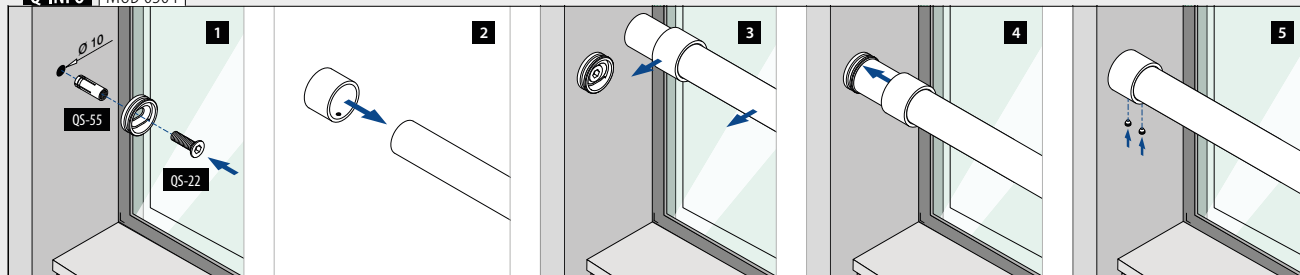

Q-INFO | MOD 0504