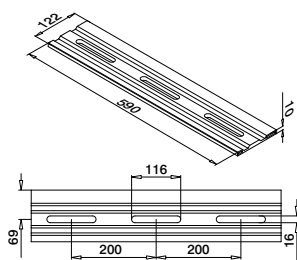

Bunnprofiler

Dreneringsprofiler, sidemontert

4 stk for 2,5 m bunnprofil
8 stk for 5 m bunnprofil