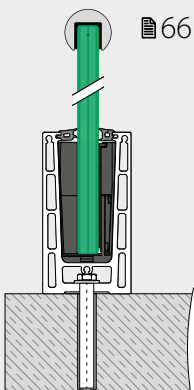

EASY GLASS® PRIME-VARIANTER

Prime

Toppmontert

- Symmetrisk formet baseprofil