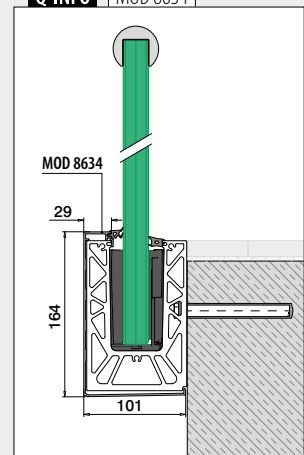

Dekklokk, sidemontert

Benyttes uten dekkskinne

MOD 8238

Plast	Aluminiumsgrå RAL 9006
INDOOR	
158238-36	10

Dekkskinne, sidemontert

Dekkskinne - forside

Plassering **før** montering av glasset

"Klikk" installasjon

MOD 8634

Aluminium	Rå
168634-050-00	L = 5 m
Aluminium	Børstet, anodisert
OUTDOOR	
168634-050-18	L = 5 m

Q-INFO MOD 8634