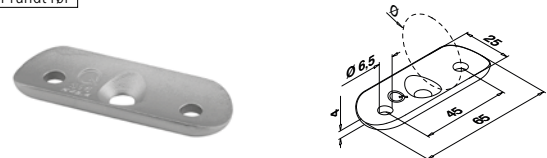

MOD 1810

304		Børstet			
INDOOR					
131810-033-12	33,7	QS-48	472 / QS-10	472	8
131810-042-12	42,4	QS-48	472 / QS-10	472	8
131810-048-12	48,3	QS-48	472 / QS-10	472	8
316		Børstet			
OUTDOOR					
141810-042-12	42,4	QS-89	472 / QS-11	472	8
141810-048-12	48,3	QS-89	472 / QS-11	472	8

For flatt rør