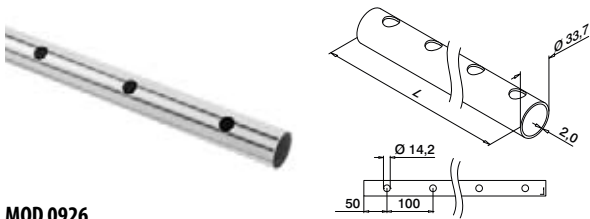

Fyllinger

Rør til spilerekkverk