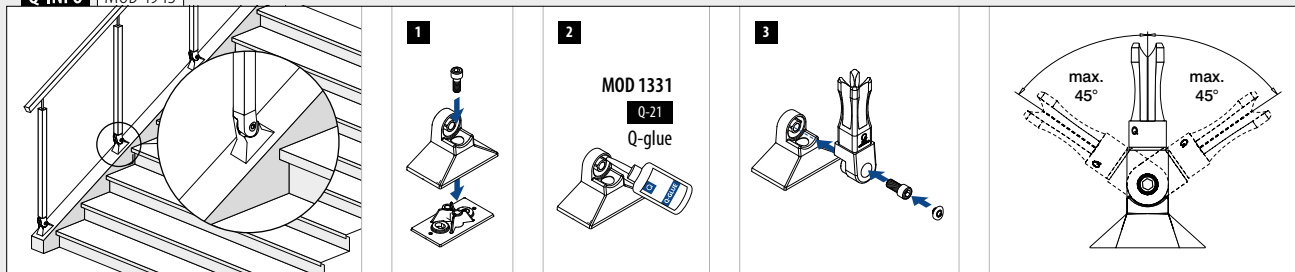

MOD 4940

	304 Rå			
	INDOOR	□	∅	
	134940-040	100	11	QS-59
	316 Rå			
	OUTDOOR			
	144940-040	100	11	QS-58

Q-INFO | MOD 4942 / 4901 / 4511

SELL OUT Bare så lenge lageret varer.

Q-INFO | MOD 4943

Rekkverksholdere