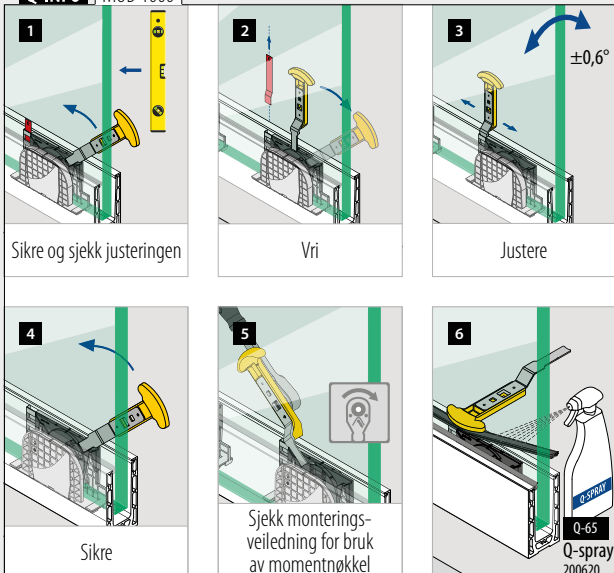

Q-INFO MOD 1000