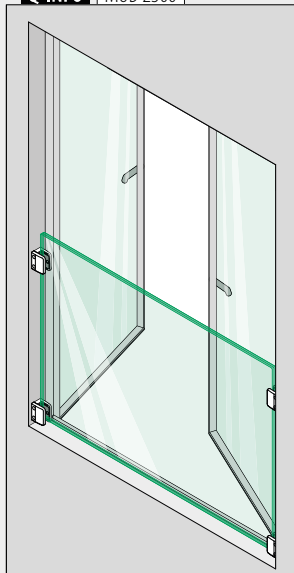

Q-INFO MOD 2300

Q-INFO MOD 2300

Benyttes som et alternativ til sikkerhetspinne. Kostnadene blir redusert ettersom boring i glasset ikke er nødvendig.