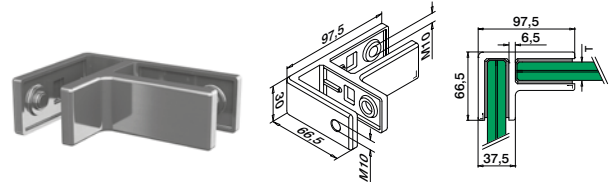

MOD 0292

316	Børstet		
OUTDOOR		T	
140292-22-12	Se T i MOD 5091		2

NEW