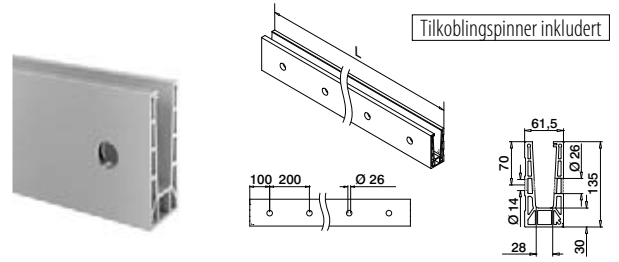

Q-INFO MOD 8122

Q-INFO MOD 8120 / 8121

MOD 3005
■ 107

Ekstra tilkoblingspinner

Bunnprofiler

Bunnprofil, sidemontert

MOD 8130

Aluminium Børstet, anodisert