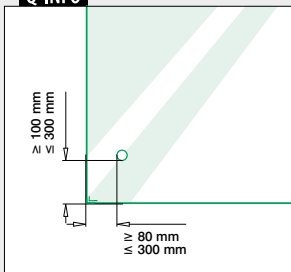

NEW

Q-INFO

Q-INFO

Q-INFO

Montering på fasade

Vær oppmerksom på spesifikasjoner som gjelder montering, glassdimensjonering og glass-typer, se respektive sertifikater og statiske beregninger.

Sikkerhetsglass: 160 - 161