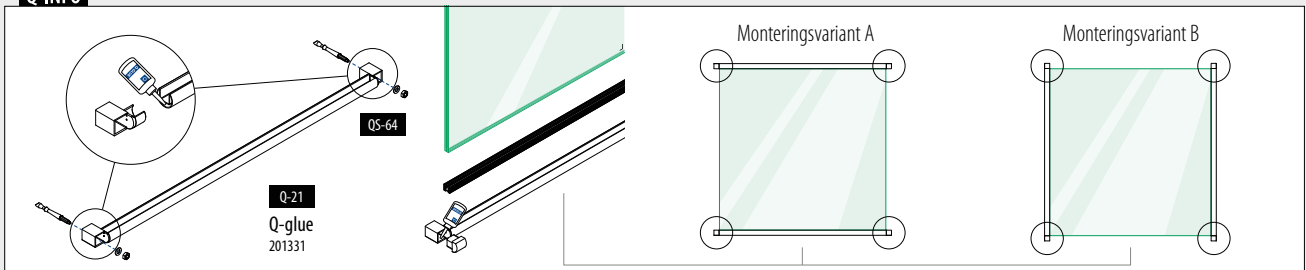

L = 5 m

Q-INFO

Veggflens

MOD 6507

Aluminium	Rå	Ø		
166507-042-00-00	42,4	Ø 12	457 - 463	2
Aluminium	Børstet, anodisert			
OUTDOOR				
166507-042-00-18	42,4	Ø 12	457 - 463	2

NEW

U-profiler

MOD 6920