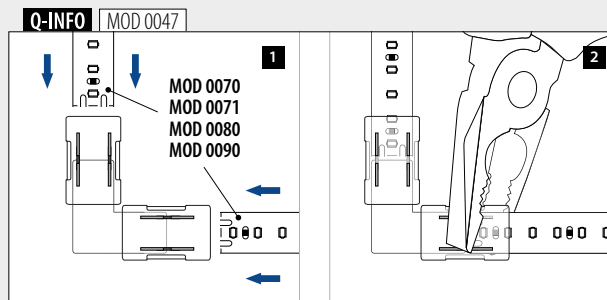

Universell kobling mellom kabler

MOD 0046

INDOOR	For MOD	V	
200046-008	0070, 0071	24 / 48	1
200046-010	0080, 0090	24 / 48	1

NEW IP20

Universell hjørnekobling

MOD 0047

INDOOR	For MOD	V	L	
200047-008	0070, 0071	24 / 48	25	1
200047-010	0080, 0090	24 / 48	30	1

NEW IP20

Universell fleksibel kobling

MOD 0048

INDOOR	For MOD	V	
200048-008	0070, 0071	24 / 48	1
200048-010	0080, 0090	24 / 48	1

NEW IP20

Universell kabel kobling

MOD 0049

INDOOR	For MOD	V	
200049-008	0070, 0071	24 / 48	1
200049-010	0080, 0090	24 / 48	1

NEW IP20