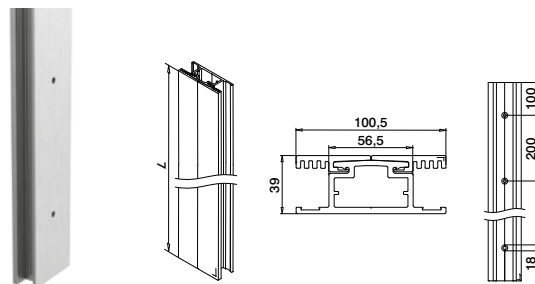

MOD 6830

Aluminium Rå		
166830-050-01-00	457 - 463	L = 5 m
Aluminium Børstet, anodisert		
OUTDOOR		
166830-050-01-18	457 - 463	L = 5 m

Skjøt