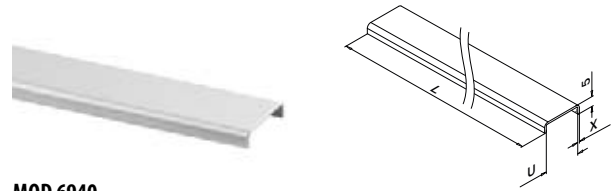

MOD 6940

316	Børstet	U	Q	X	T	
OUTDOOR						
146940-025-18-12		18,5	Q-98	1	16,76 - 17,52	L = 2,5 m
146940-025-22-12		22,5	Q-99	1	20,76 - 21,52	L = 2,5 m
146940-050-14-12		14,5	Q-111	1	12,76 - 13,52	L = 5 m
146940-050-18-12		18,5	Q-98	1	16,76 - 17,52	L = 5 m
146940-050-22-12		22,5	Q-99	1	20,76 - 21,52	L = 5 m
146940-050-26-12		26,5	Q-112	1	24,76 - 25,52	L = 5 m