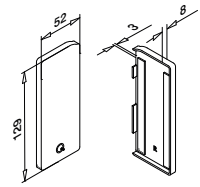

MOD 8034

Aluminium Børstet, anodisert

OUTDOOR

Teip

SELL OUT 168034-01-18

Festet

1

Høyre
Benyttes med dekkskinne