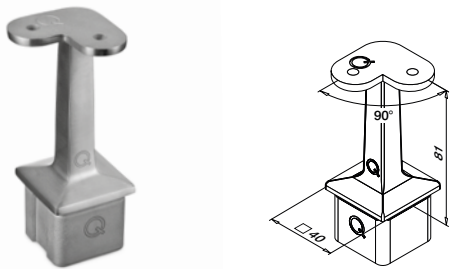

For flatt rør