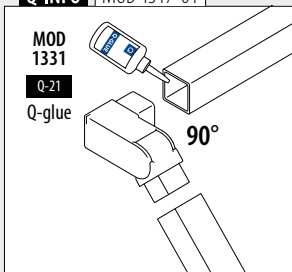

Q-INFO MOD 4317-01