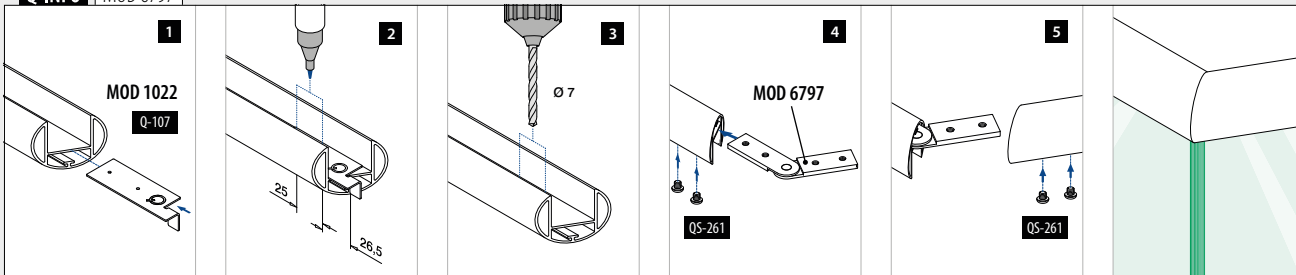

Q-INFO MOD 6797