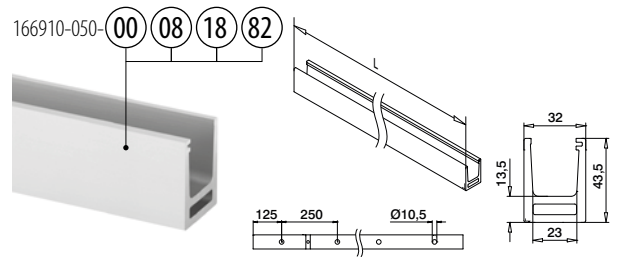

Bunnprofiler

Bunnprofil, toppmontert - mellom vegger

Vær oppmerksom på spesifikasjoner som gjelder montering, glassdimensjonering og glasstyper, se respektive sertifikater og statiske beregninger.

Bunnprofiler

Endelokk

MOD 6912

Aluminium	Rå	Teip	
166912-00-00	Medfølger		2
Aluminium	Matt sølveffekt	OUTDOOR	
SELL OUT 166912-00-08	Festet		2
Aluminium	Børstet, anodisert	OUTDOOR	
NEW 166912-00-18	Festet		2
Aluminium	Black Line	OUTDOOR	
NEW 166912-00-82	Medfølger		2

MOD 6910

Aluminium	Rå		
166910-050-00	QS-213 468		L = 5 m
Aluminium	Matt sølveffekt	OUTDOOR	
SELL OUT 166910-050-08	QS-213 468		L = 5 m
Aluminium	Børstet, anodisert	OUTDOOR	
NEW 166910-050-18	QS-213 468		L = 5 m
Aluminium	Black Line	OUTDOOR	
NEW 166910-050-82	QS-213 468		L = 5 m

International Design Model Protection

Bunnprofiler

Gummi- og kilesett

Ikke justerbart pakningssett

MOD 6910

Tilbehør		
For monolittisk glass	T	
206910-08	8	L = 5 m
206910-10	10	L = 5 m
For laminert glass		
206910-08	8,76	L = 5 m
206910-10	10,76	L = 5 m
206910-13	12,76 - 13,52	L = 5 m

International Design Model Protection

Q-INFO MOD 6910

Q-INFO MOD 6912

SELL OUT Bare så lenge lageret varer.

Q-INFO Aluminium