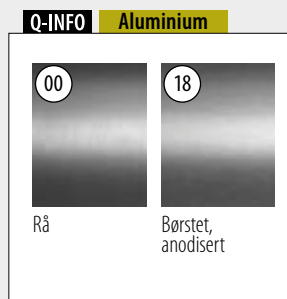

MOD 8204

Tilbehør			
208204			1

NEW