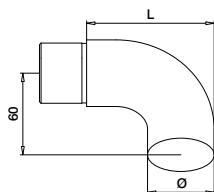

Endeavslutning