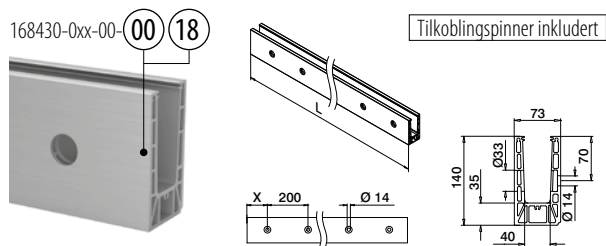

Bunnprofiler

Bunnprofil, sidemontert