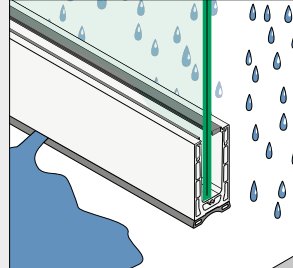

Q-INFO MOD 8217