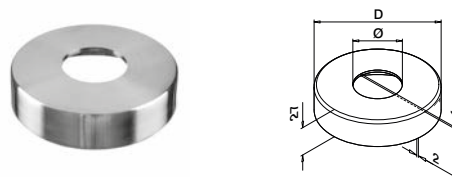

MOD 0511

304		Børstet			
INDOOR	Ø	D			
130511-048-12	48,3	120			2
316		Børstet			
OUTDOOR	Ø	D			
140511-048-12	48,3	120			2