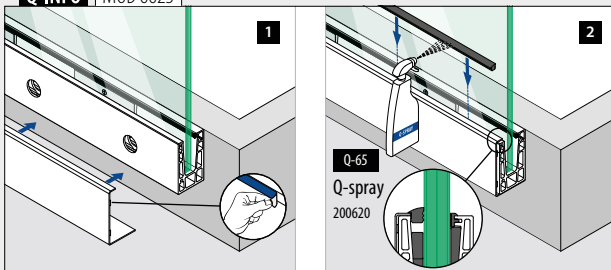

Q-INFO | MOD 6625