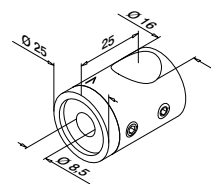

Alle anker: 457 - 463

Håndløpere

Veggflens

Venstre

MOD 0842

316	Børstet		
OUTDOOR			
140842-000-12	QS-22 472		4

NEW

Høyre