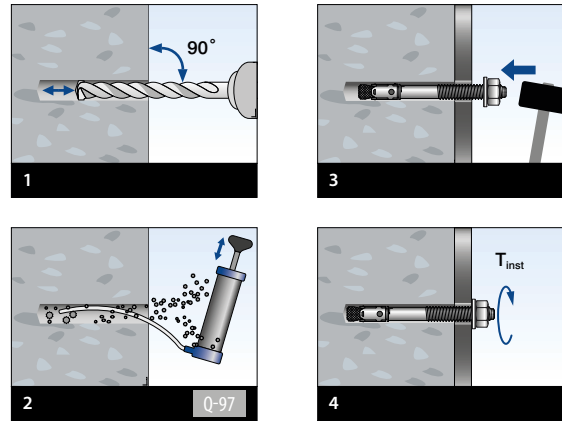

Q-INFO MOD 4110

Monteringsanvisning Q-anchor BZ Plus 8 & BZ Plus 10