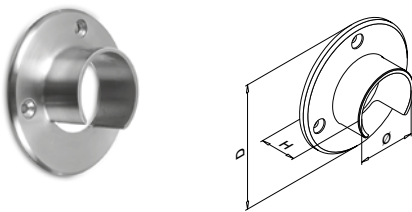

MOD 6505

316

Børstet

OUTDOOR

Ø

D

H

146505-042-12

42,4

90

30

QS-6 471

2