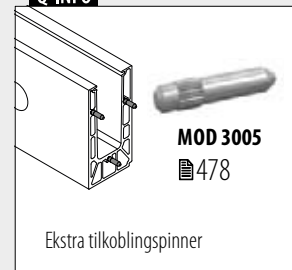

Q-INFO

MOD 3005 ■ 478

Ekstra tilkoblingspinner