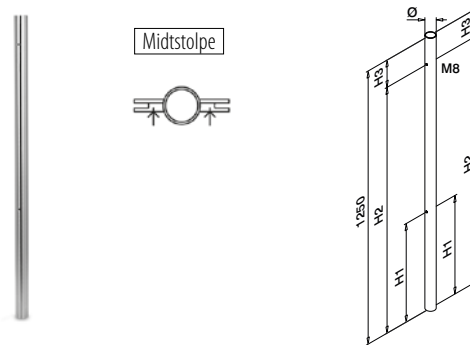

MOD 0937

304		Børstet				
INDOOR	Ø	H1	H2	H3	📦	
130937-242-02-12	42,4 x 2,0	455	1130	120	1