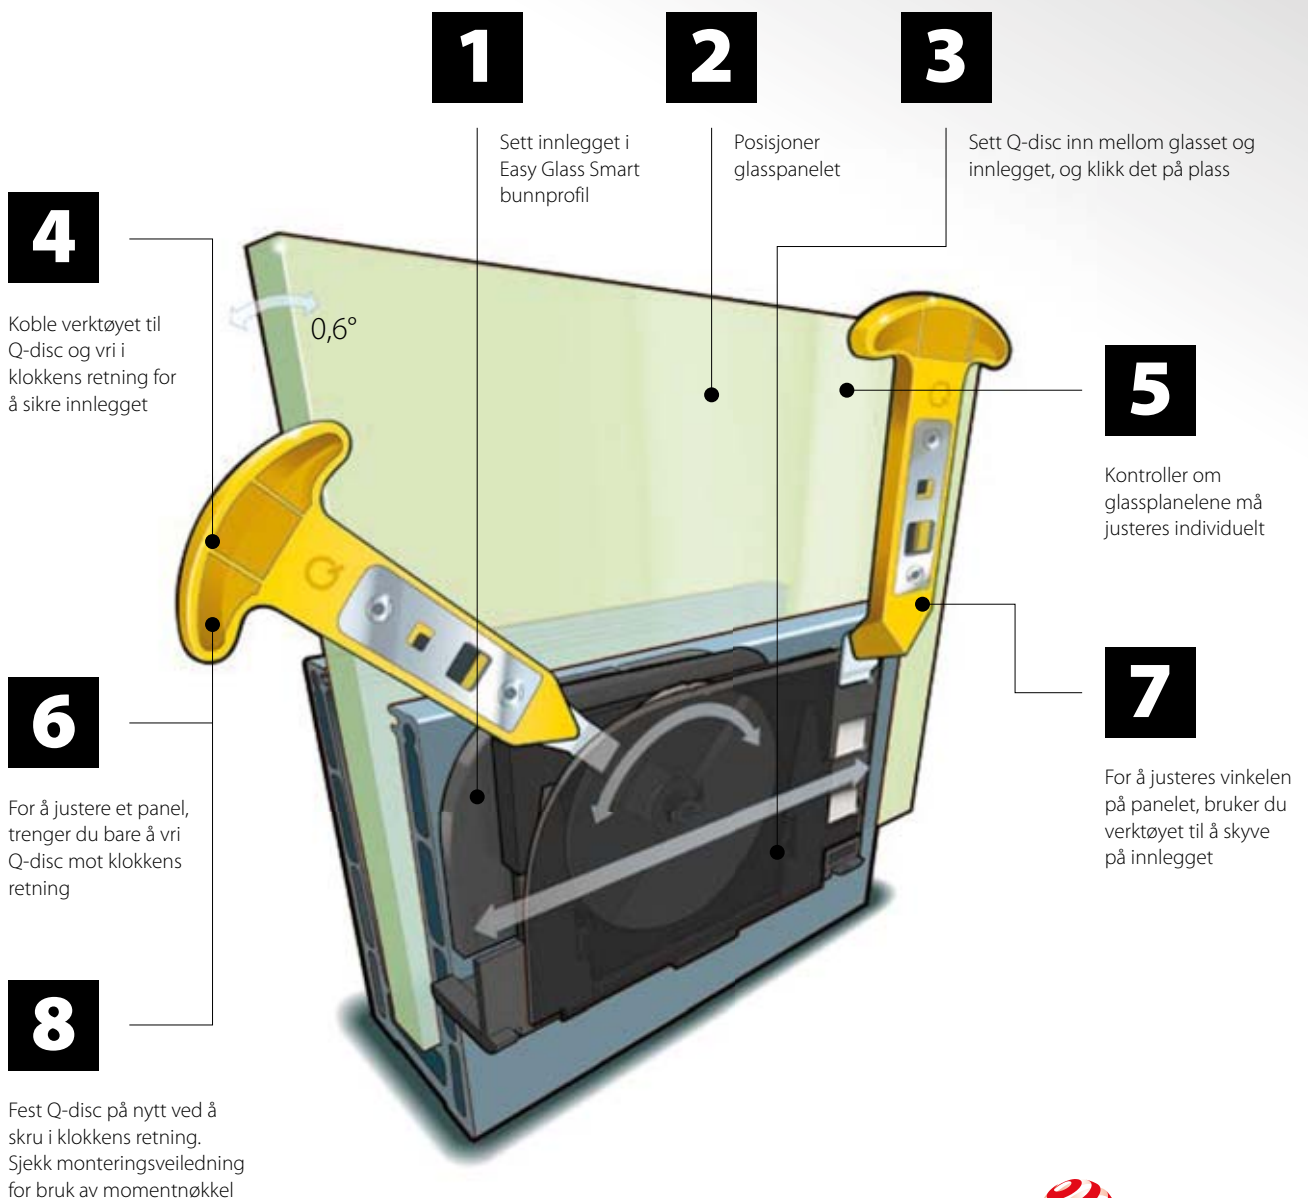

SLIK FUNGERER DET: