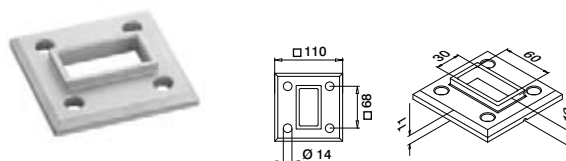

Flenser for rekkverksstolper