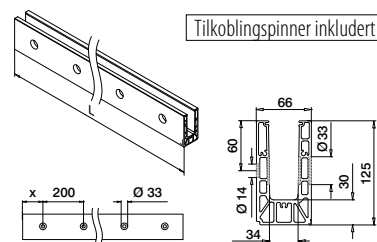

Sikkerhetsglass: ■ 160 - 161

Til justerbar glassfiksering
X = variabel
Y = 28,5
H = 35

Til ikke-justerbar glassfiksering
X = 18,5
Y = variabel
H = 33

Q-disc® System: ■ 31, 32

Alle ankere: ■ 457 - 463

Vær oppmerksom på spesifikasjoner som gjelder montering, glassdimensjonering og glass typer, se respektive sertifikater og statiske beregninger.