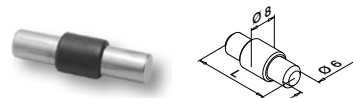

Tilbehør

Sikkerhetspinner