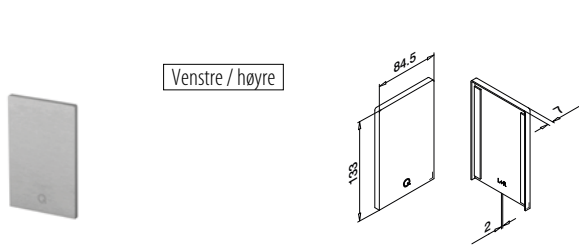

Tilkoblingspinner

MOD 3005

316		Rå	
OUTDOOR			
143005		6	

Q-INFO MOD 8510

Q-INFO MOD 8510

Q-INFO Aluminium

Bunnprofiler

Endelukk, toppmontert