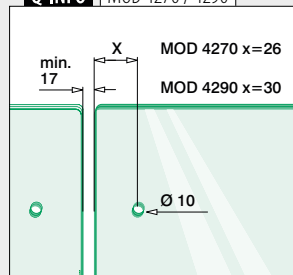

Q-INFO | MOD 4270 / 4290