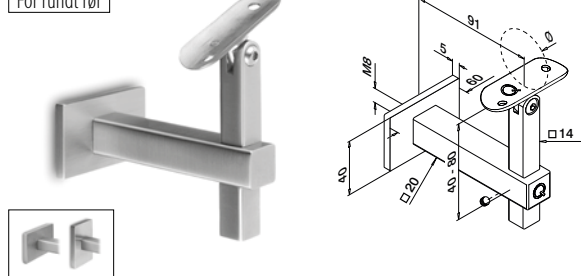

MOD 4145

304 Børstet

INDOOR		
134145-042-12	42,4 QS-1 471 / QS-10 472	2

316 Børstet

OUTDOOR		
SELL OUT 144145-042-12	42,4 QS-2 471 / QS-11 472	2