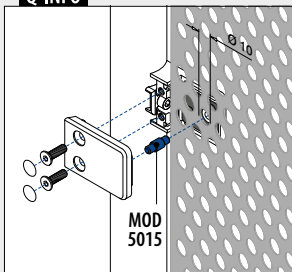

Plateadaptere - MOD 4200

For flatt rør

Sikkerhetsplate følger med

MOD 4200

316	Polert			
OUTDOOR	W	T		
144200-000-10	28	Se MOD 5042	QS-27	4

International Design
Model Protection

For rundt rør

Sikkerhetsplate følger med

MOD 4200

316	Polert				
OUTDOOR	D	W	T		
144200-042-10	42,4	28	Se MOD 5042	QS-45	4
144200-048-10	48,3	28	Se MOD 5042	QS-45	4

International Design
Model Protection

Gummiinnlegg for plateadaptere MOD 4200

2 stk per
plateadapter

MOD 5042

Tilbehør		
	T	
205042-02	2	8
205042-03	3	8
205042-04	4	8

Sikkerhetsspinner

Valgfri bruk
til MOD 4200

MOD 5015

Tilbehør		
	L	
205015-22	22	4

MOD 4200 Glassklemmer - polert
434

Q-INFO