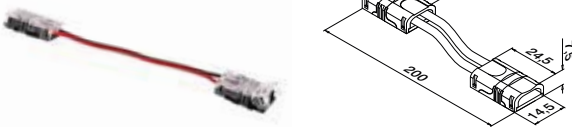

LED strip kobling