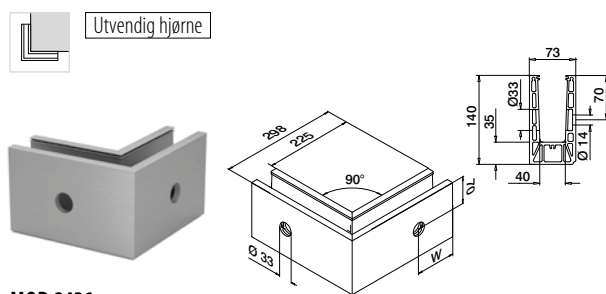

Bunnprofiler

Bunnprofil, sidemontert

MOD 8430

Aluminium	Rå	X	■ 457 - 463	L = 5 m
168430-050-00-00		100		
Aluminium	Børstet, anodisert	OUTDOOR		
168430-025-00-18		50	■ 457 - 463	L = 2,5 m
168430-050-00-18		100	■ 457 - 463	L = 5 m

International Design Model Protection

Bunnprofiler

Hjørner, sidemontert

MOD 8431

Aluminium	Rå	W	■ 457 - 463	1
168431-01-00		100*		
Aluminium	Børstet, anodisert	OUTDOOR		
168431-01-18		100*	■ 457 - 463	1

MOD 8431

Aluminium	Rå	W	■ 457 - 463	1
168431-02-00		100*		
Aluminium	Børstet, anodisert	OUTDOOR		
168431-02-18		100*	■ 457 - 463	1

*Hullets plassering kan avvike pga. produksjonsmetode.

Q-INFO MOD 8430

Q-INFO MOD 8430

Q-INFO Aluminium

Q-INFO