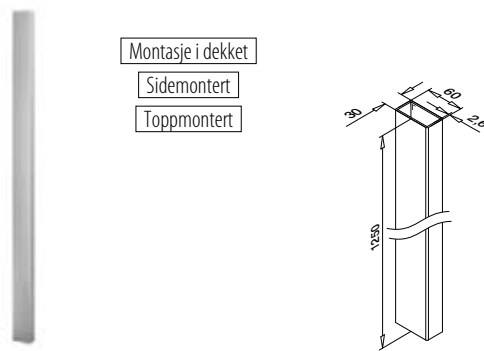

Stolper

Rekkverksstolper

MOD 4901

316	Børstet			
OUTDOOR				
144901-063-12	60 x 30 x 2,6	QS-559	465	1
316	Black Line			
OUTDOOR				
NEW 144901-063-82	60 x 30 x 2,6	QS-559	465	1

Stolper

Stolperør

MOD 4902

316	Børstet			
OUTDOOR				
144902-063-12	60 x 30 x 2,6			1
PREFIX				

Stolper

Dekkapper

MOD 4513

316	Børstet		
OUTDOOR			
144513-063-12			2
316	Black Line		
NEW 144513-063-82			2

Stolper

Flenser for rekkverksstolper

MOD 4512

316	Børstet		
OUTDOOR			
144512-063			2

Stolper

Flenser for rekkverksstolper

MOD 3503

316	Rå		
OUTDOOR			
143503-063	QS-559	465	2

Q-INFO MOD 4901 / 4902

Q-INFO 316

Q-INFO MOD 4901 / 4513

Q-INFO MOD 4902 / 4512