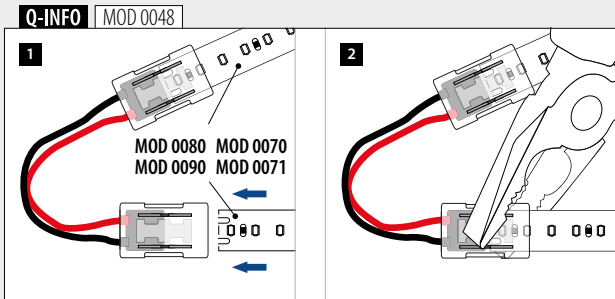

Universell kobling mellom kabler

MOD 0046

INDOOR	For MOD	V	
200046-008	0070, 0071	24 / 48	1
200046-010	0080, 0090	24 / 48	1

NEW IP20

Universell fleksibel kobling

MOD 0048

INDOOR	For MOD	V	
200048-008	0070, 0071	24 / 48	1
200048-010	0080, 0090	24 / 48	1

NEW IP20

Universell hjørnekobling

MOD 0047

INDOOR	For MOD	V	L	
200047-008	0070, 0071	24 / 48	25	1
200047-010	0080, 0090	24 / 48	30	1

NEW IP20

Universell kabel kobling

MOD 0049

INDOOR	For MOD	V	
200049-008	0070, 0071	24 / 48	1
200049-010	0080, 0090	24 / 48	1

NEW IP20