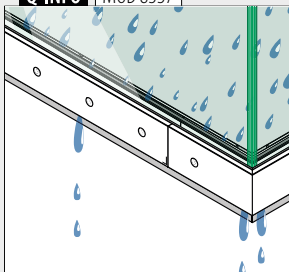

Q-INFO MOD 8337