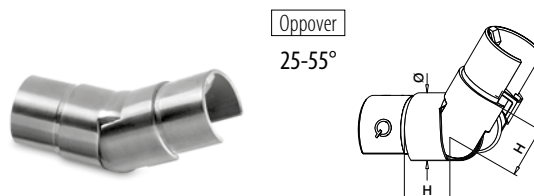

MOD 6332

316		Børstet		
OUTDOOR	For rør Ø	H		
146332-01-12	30 x 1,5	25	2