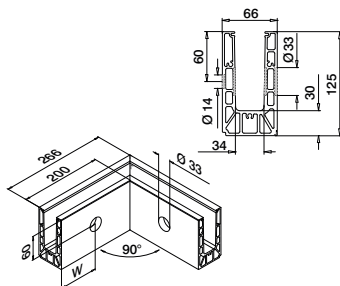

Bunnprofiler

Hjørner, sidemontert

MOD 8231

Aluminium	Rå	W	■ 457 - 463	1
168231-01-00		100*		
Aluminium	Børstet, anodisert	OUTDOOR		
168231-01-18		100*	■ 457 - 463	1

International Design Model Protection

*Hullets plassering kan avvike pga. produksjonsmetode.