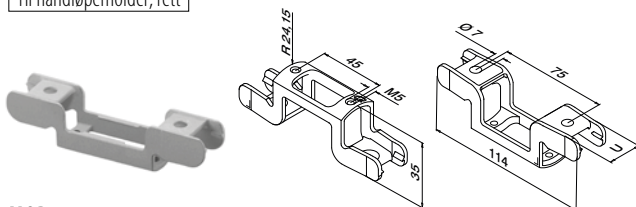

Til håndløperholder, rett

MOD 0781