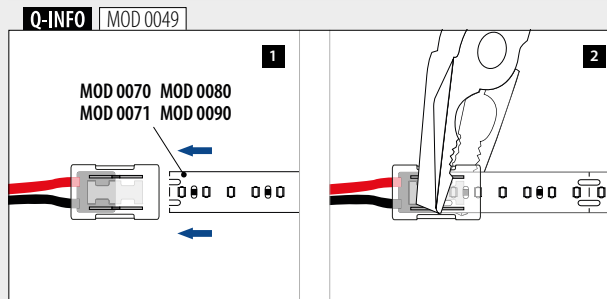

Universell kobling mellom kabler

MOD 0046

INDOOR	For MOD	V	
200046-008	0070, 0071	24 / 48	1
200046-010	0080, 0090	24 / 48	1

NEW IP20

Universell hjørnekobling

MOD 0047

INDOOR	For MOD	V	L	
200047-008	0070, 0071	24 / 48	25	1
200047-010	0080, 0090	24 / 48	30	1

NEW IP20

Universell fleksibel kobling

MOD 0048

INDOOR	For MOD	V	
200048-008	0070, 0071	24 / 48	1
200048-010	0080, 0090	24 / 48	1

NEW IP20

Universell kabel kobling

MOD 0049

INDOOR	For MOD	V	
200049-008	0070, 0071	24 / 48	1
200049-010	0080, 0090	24 / 48	1

NEW IP20