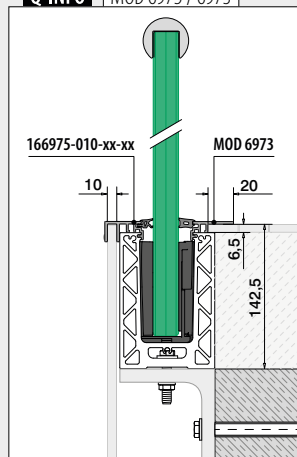

Q-INFO MOD 6975 / 6973