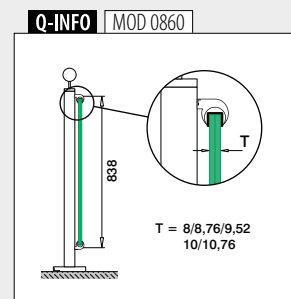

MOD 5114

Tilbehør				
For monolittisk glass		U	T	
205114-050-08	14		8	L = 5 m
205114-050-10	14		10	L = 5 m
For laminert glass				
205114-050-08	14	8,76 - 9,52		L = 5 m
205114-050-10	14	10,76		L = 5 m

International Design Model Protection

SELL OUT Bare så lenge lageret varer.