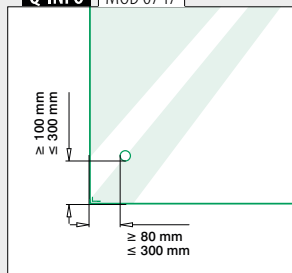

Q-INFO MOD 0747