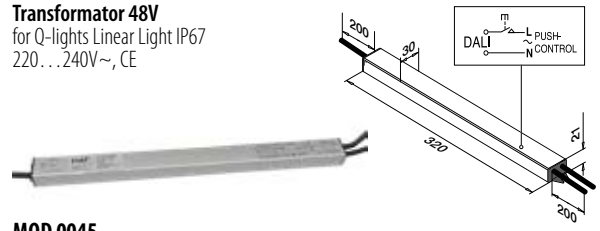

MOD 0045

OUTDOOR	W	
200045-240-67	240	1

Transformator 48V
for Q-lights Linear Light IP67
220...240V~, CE

MOD 0045

OUTDOOR	W	
200045-400-67	400	1

Q-INFO MOD 0045

Q-INFO MOD 008x

Spesifikasjonsoversikt over Q-lights Linear Light LED-striper