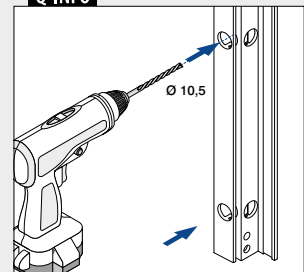

Inkludert: 2 profiler for 1100 mm høyt glass, 4 nylon skrueskjulere og 4 endelokk

MOD 6839

Aluminium Rå		
166839-011-00-00	457 - 463	L = 2x 1,1 m
Aluminium Børstet, anodisert OUTDOOR		
166839-011-00-18	457 - 463	L = 2x 1,1 m
Aluminium Antrasittgrå RAL 7016 OUTDOOR		
NEW 166839-011-00-33	457 - 463	L = 2x 1,1 m
Aluminium Black Line OUTDOOR		
NEW 166839-011-00-82	457 - 463	L = 2x 1,1 m

International Design Model Protection

Inkludert: 1 profil for 1100 mm høyt glass, 4 nylon skrueskjulere og 2 endelokk

MOD 6849

Aluminium Rå		
166849-011-00-00	457 - 463	L = 1,1 m
Aluminium Børstet, anodisert OUTDOOR		
166849-011-00-18	457 - 463	L = 1,1 m
Aluminium Antrasittgrå RAL 7016 OUTDOOR		
166849-011-00-33	457 - 463	L = 1,1 m
Aluminium Black Line OUTDOOR		
166849-011-00-82	457 - 463	L = 1,1 m

Q-INFO Aluminium

00 	18 	33 RAL 7016 	82 RAL 9005 Pulverlakkert
Rå	Børstet, anodisert	Antrasittgrå, matt, ru overflate	Sort, matt, ru overflate

Q-INFO