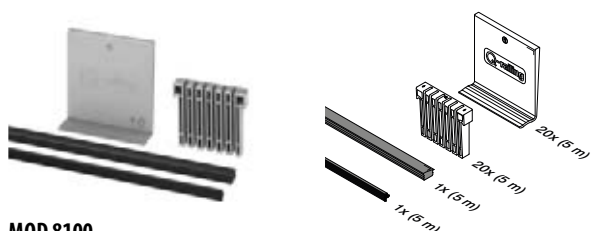

Bunnprofiler

Safety Wedge System (gummi- og kilesett)

Ikke justerbart pakningssett