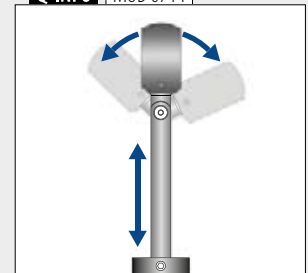

MOD 0696

316		Børstet			
OUTDOOR	D	H			
140696	48,3 x 2,0	80			2

Q-INFO | MOD 0714