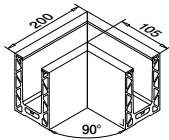

Bunnprofiler

Hjørner, toppmontert

Innvendig og utvendig hjørne

MOD 8611

Aluminium Rå

168611-00-00 █ 457 - 463 1

Aluminium Børstet, anodisert

OUTDOOR

168611-00-18 █ 457 - 463 1

International Design Model Protection