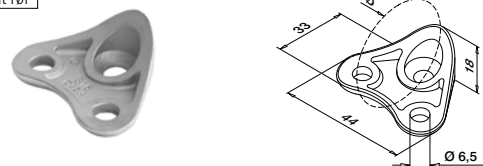

MOD 1820

316		Børstet			
OUTDOOR					
141820-042-12	42,4	QS-89	472 / QS-11	472	8

Passer til MOD 0305 koblinger
International Design Model Protection