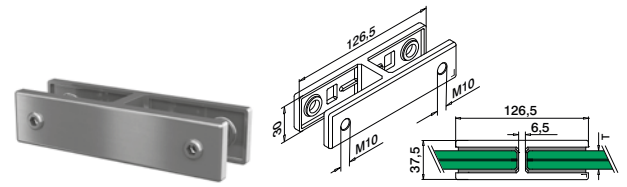

MOD 0291

316	Børstet		
OUTDOOR		T	
140291-22-12	Se T i MOD 5091		2

NEW