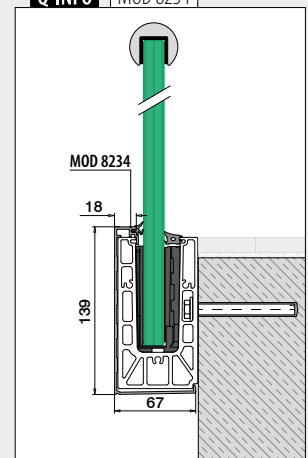

Q-INFO MOD 8234