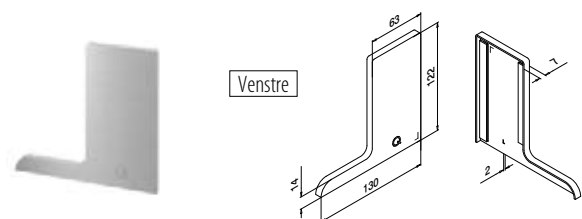

Endelokk, toppmontert

MOD 8122

Aluminium Børstet, anodisert

OUTDOOR

Teip

SELL OUT 168122-01-18 Festet 1

Bare så lenge lageret varer.

MOD 8122