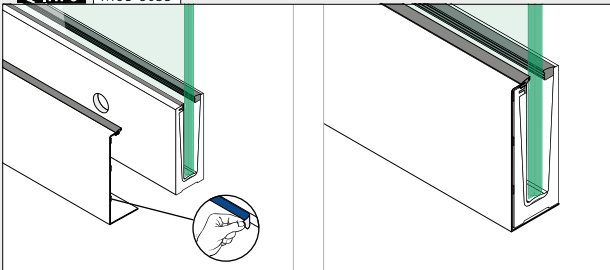

Q-INFO | MOD 8035

Q-INFO | MOD 8038

Beregnet for:	Lett til tung bruk
Bruk:	Innendørs og utendørs
Varianter:	Topp-, gulvintegret og sidemontering
Bruksområder:	Balkonger, gallerier, gangveier, skilleplater og trapper
Materiale:	Aluminium (rå og børstet, anodisert)
Glasstykkelse:	12 til 21,52 mm