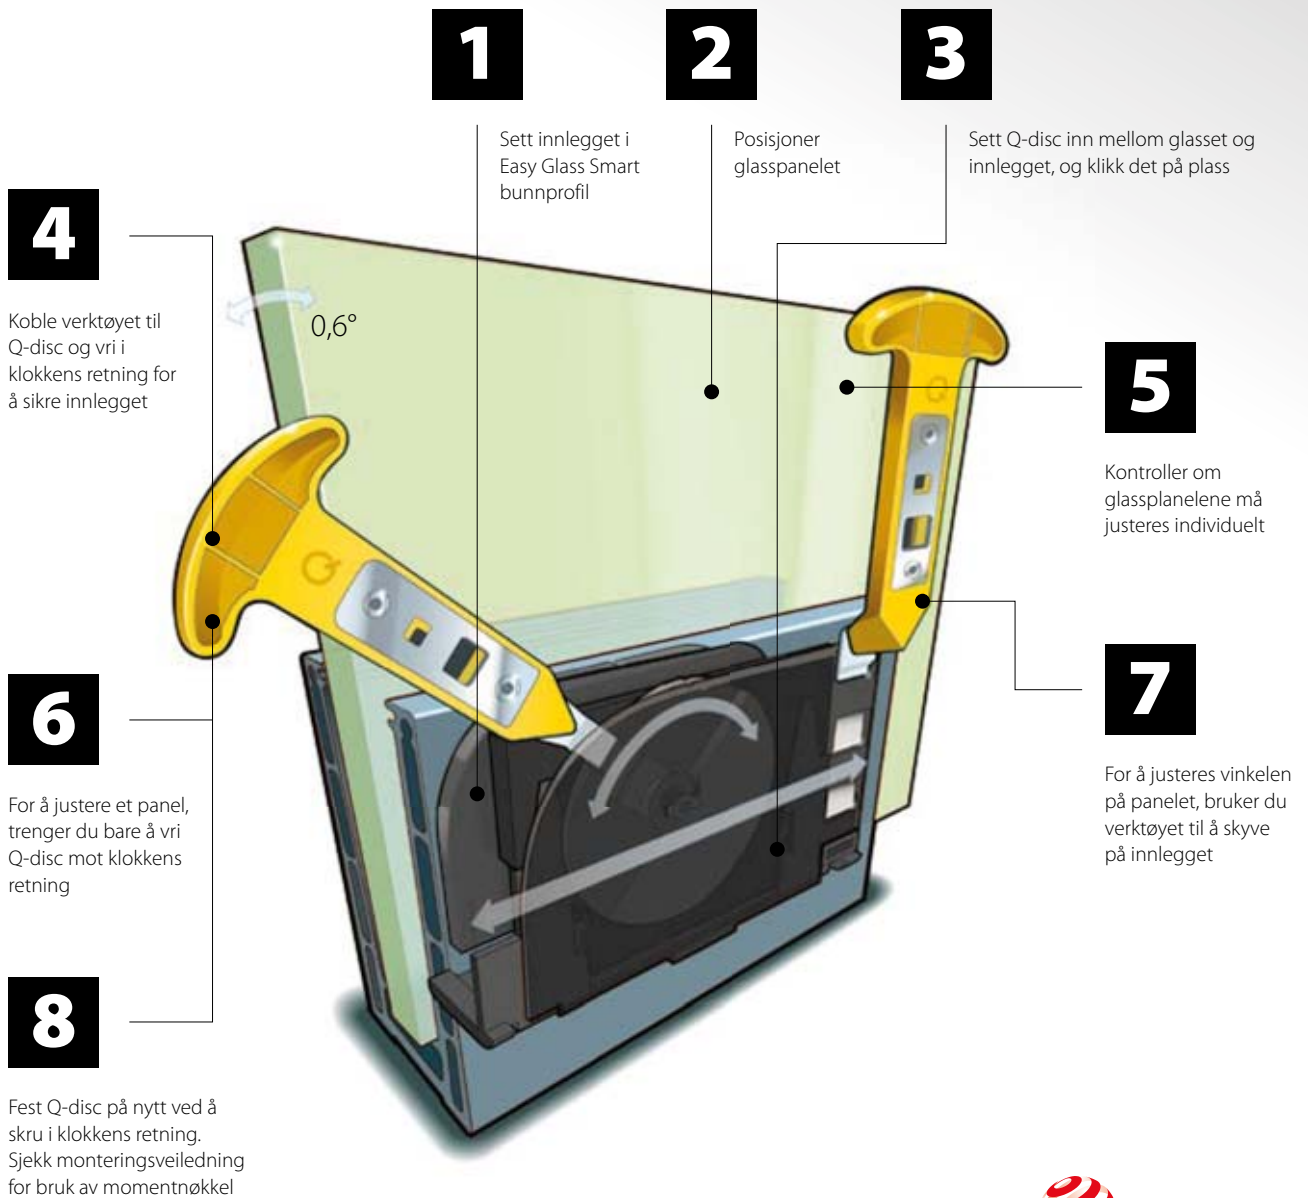

SLIK FUNGERER DET: