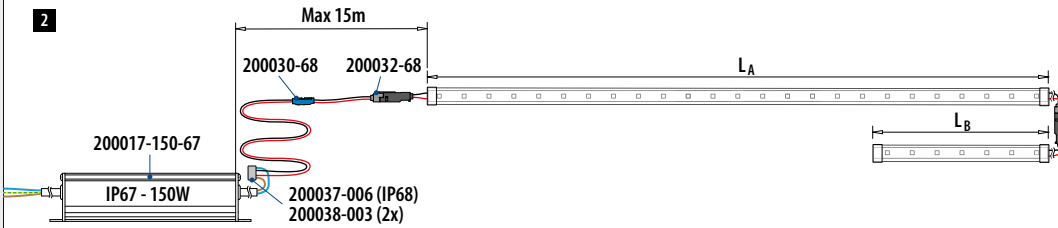

MOD 0080/0082
 $L_A \leq 15,00 \text{ m}$

2