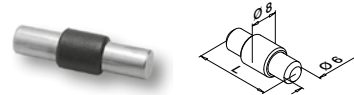

Sikkerhetspinner