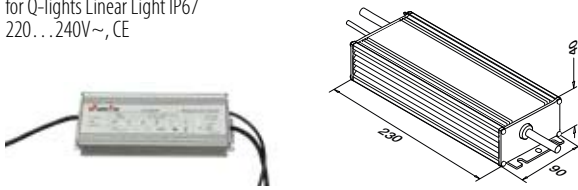

MOD 0045

OUTDOOR	W	
200045-240-67	240	1

Transformator 48V
for Q-lights Linear Light IP67
220...240V~, CE

MOD 0045

OUTDOOR	W	
200045-400-67	400	1

Q-INFO MOD 0045

Q-INFO MOD 008x

Spesifikasjonsoversikt over Q-lights Linear Light LED-striper