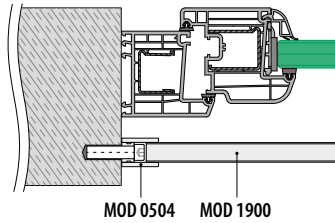

Fallsikringsstolper Ø16 - MOD 0504

Montering i sidekantene