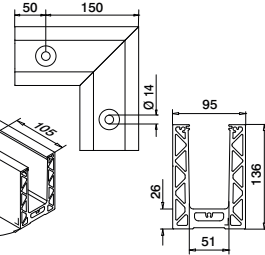

Bunnprofiler

Hjørner, toppmontert

Innvendig og utvendig hjørne

MOD 8611

Aluminium Rå

168611-00-00 █ 457 - 463 1

Aluminium Børstet, anodisert

OUTDOOR

168611-00-18 █ 457 - 463 1

International Design Model Protection