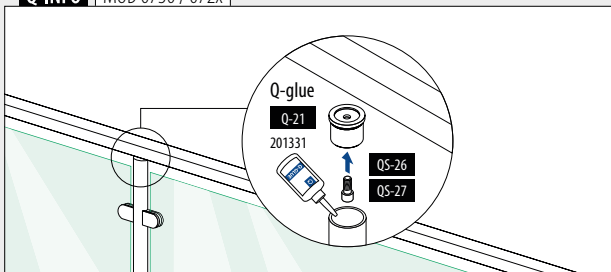

OUTDOOR	D	Ø	H1	H2	H		
140777-048-12	48,3 x 2,0	48,3	30	38	68	QS-27	472 2

International Design Model Protection

SELL
OUT

Bare så lenge lageret varer.

Q-INFO | MOD 0730 / 072x**Q-INFO** | MOD 0776 / 0777

For rundt rør