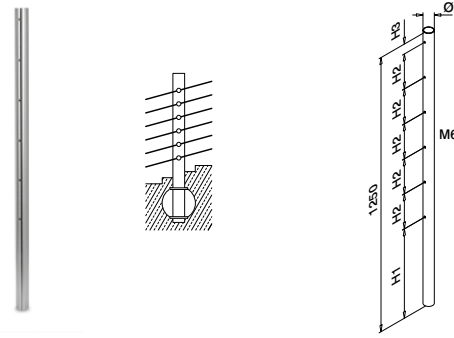

MOD 0935

304		Børstet				
INDOOR	Ø	H1	H2	H3	📦	
130935-242-01-12	42,4 x 2,0	405	160	45	1