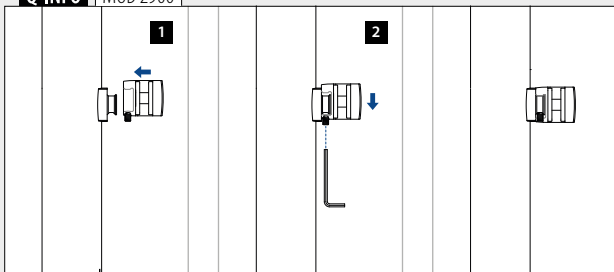

4

SELL OUT 205029-64

13,52

4

Q-INFO MOD 0785

OBS: Bestill skruer separat.

SELL OUT Bare så lenge lageret varer.

Q-INFO MOD 2900