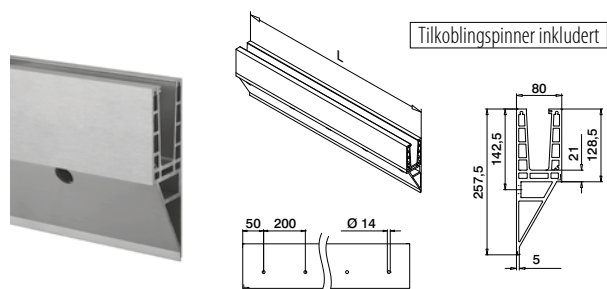

Bunnprofiler

Bunnprofil, sidemontert

- Valgfri: U-profil: ■ 169 - 185
  Kantbeskyttelse: ■ 166 - 168
- Sikkerhetsglass: ■ 160 - 161
- Safety Wedge System: ■ 118
- Alle anker: ■ 457 - 463

Vær oppmerksom på spesifikasjoner som gjelder montering, glassdimensjonering og glass typer, se respektive sertifikater og statiske beregninger.

MOD 8540

Aluminium Børstet, anodisert

OUTDOOR

168540-025-00-18 ■ 457 - 463 L = 2,5 m

International Design Model Protection

Bunnprofiler

Hjørner, sidemontert

MOD 8541

Aluminium Børstet, anodisert

OUTDOOR

168541-01-18 ■ 457 - 463 1

MOD 8541

Aluminium Børstet, anodisert

OUTDOOR

168541-02-18 ■ 457 - 463 1

Q-INFO MOD 8540

Q-INFO MOD 8540