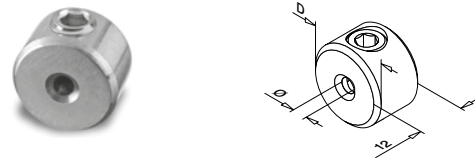

MOD 7400

316 Børstet		
OUTDOOR	For wire Ø	D
147400-003	3,2 - 4,0	18

Q-INFO MOD 7400

Bruk alltid wirestopper for å overføre belastning til neste stolpe!

Q-INFO MOD 7901-003

Fyllinger

Wiresystem, 4,0 mm

Komplett sett