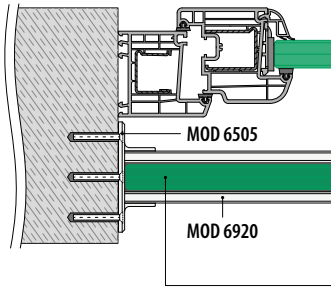

For laminert glass

205124-050-08	8,76 - 10,76	L = 5 m
205124-050-11	11,52 - 13,52	L = 5 m
205124-050-17	16,76 - 17,52	L = 5 m
NEW 205124-050-92	20,76 - 21,52	L = 5 m

Q-INFO

Montering i sidekantene

Vær oppmerksom på spesifikasjoner som gjelder montering, glassdimensjonering og glass typer, se respektive sertifikater og statiske beregninger.