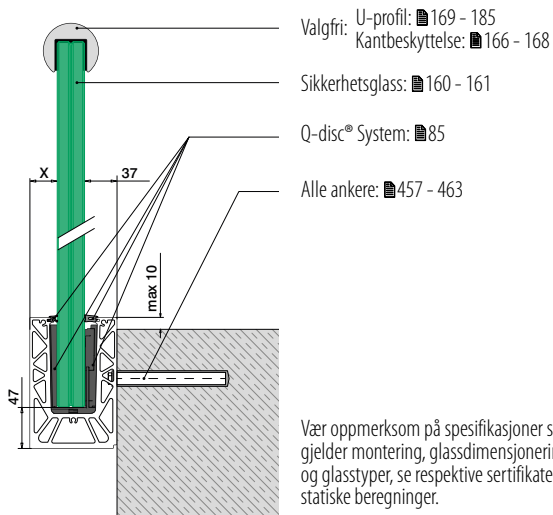

Bunnprofiler

Bunnprofil, sidemontert

- Valgfri: U-profil: ■ 169 - 185
  Kantbeskyttelse: ■ 166 - 168
- Sikkerhetsglass: ■ 160 - 161
- Q-disc® System: ■ 85
- Alle ankere: ■ 457 - 463

Vær oppmerksom på spesifikasjoner som gjelder montering, glassdimensjonering og glasstyper, se respektive sertifikater og statiske beregninger.