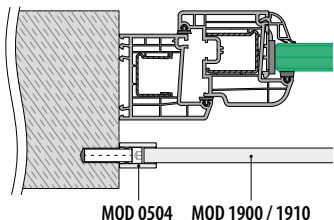

Fallsikringsstolper Ø12 - MOD 0504

Montering i sidekantene