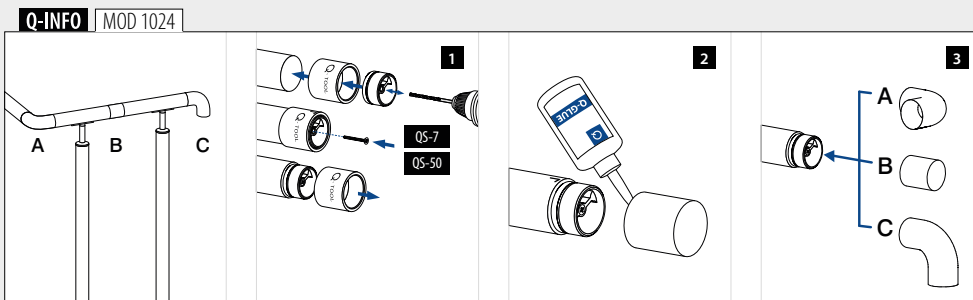

Q-82

Q-20

Boremal

MOD 1023

Tilbehør			
	Q	For Ø	
201023	Q-82	42,0 + 48,0	1

MOD 1024

Tilbehør			
	Q	For Ø	
201024-042	Q-20	42,0	1

Trelim

PVAC-lim til treprodukter

MOD 1335

Tilbehør			
	Q	e	
201335	Q-73	250 ml	1

Tilkoblingspinner

MOD 3005

316	Rå		
OUTDOOR			
143005		6	

Bor med stopper for tre

MOD 1026

Tilbehør			
	Q	D	
201026	Q-80	15	1

Styrepinne

MOD 0203

Tre		
	QS	
200203	QS-512	50

MOD 0803 - DIN 7965

Galvanisert					
INDOOR	QS	d		L	
250803-120	QS-66	M10	Ø 17	20	50
304					
INDOOR	QS	d		L	
230803-818	QS-69	M8	Ø 14,5	18	50

Strips

MOD 1050

Tilbehør			
	Q	L	
201050	Q-50	300	100