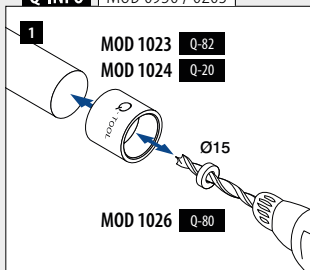

Q-INFO MOD 0950 / 0203