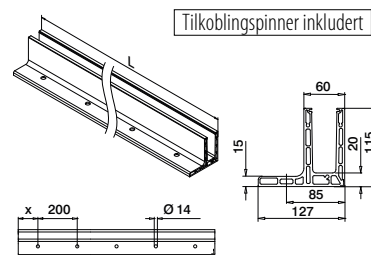

Til ikke-justerbar glassfiksering
X = 15,5
Y = variabel
H = 23

Q-disc® System: █31, 32

Alle ankere: █457 - 463

Vær oppmerksom på spesifikasjoner som gjelder montering, glassdimensjonering og glasstyper, se respektive sertifikater og statiske beregninger.