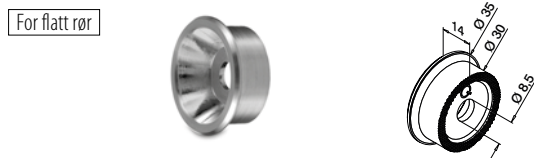

Adapter for MOD 5100 / 5200

MOD 0723

304	Børstet		
INDOOR			
130723-000-12			4
316	Børstet		
OUTDOOR			
140723-000-12			4