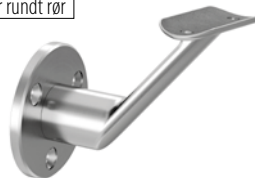

MOD 0126

304	Børstet		
INDOOR			
130126-000-12		QS-12 472	2
316	Børstet		
OUTDOOR			
140126-000-12		QS-13 472	2

International Design Model Protection

For rundt rør