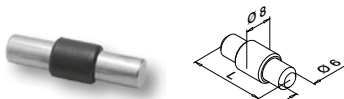

Sikkerhetspinner

MOD 5015

Tilbehør		
	L	
205015-25	25	4

Q-INFO MOD 5501

Glaskoblinger - MOD 2870 / 2880 / 2890

MOD 2870

304	Børstet		
INDOOR	T		
132870-13-12	Se T i MOD 5028		2
316	Børstet		
OUTDOOR	T		
142870-13-12	Se T i MOD 5028		2