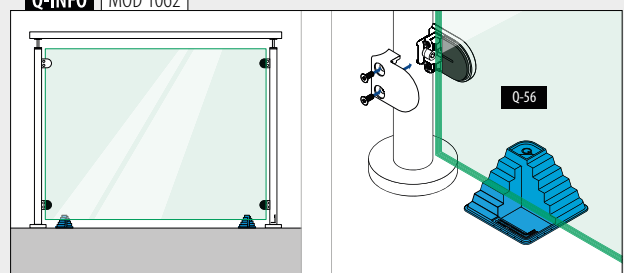

Q-INFO MOD 1062