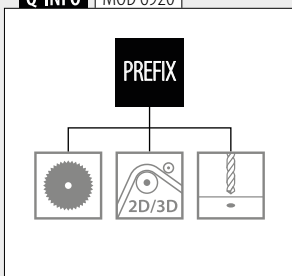

Q-INFO MOD 6920