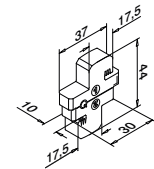

Bunnprofiler

Distansestykke / mellomliggende gummi