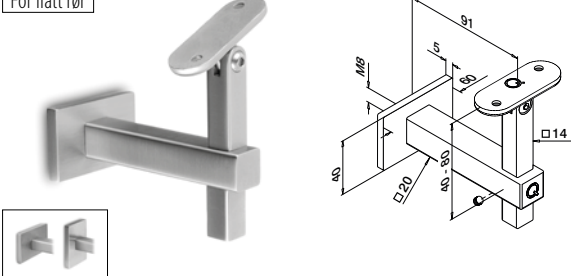

MOD 4145

304 Børstet

INDOOR		
134145-000-12	QS-1 471 / QS-12 472	2

316 Børstet

OUTDOOR		
SELL OUT 144145-000-12	QS-2 471 / QS-13 472	2

For rundt rør