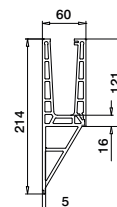

MOD 8140

Aluminium Børstet, anodisert

OUTDOOR

SELL OUT 168140-050-99-18 L = 5 m

International Design Model Protection

SELL OUT Bare så lenge lageret varer.

Q-INFO

PREFIX

Q-INFO

MOD 8105
■ 107

Mellomliggende gummi

Q-INFO Aluminium

00 18

Rå Børstet, anodisert

Q-INFO

MOD 3005
■ 107

Ekstra tilkoblingspinner