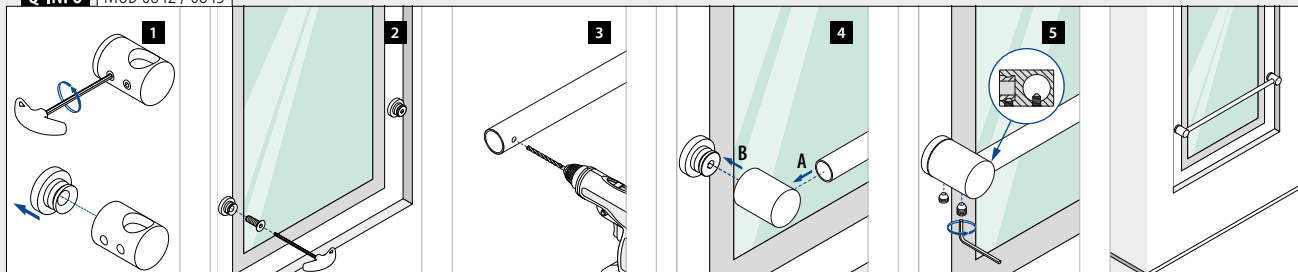

Q-INFO | MOD 0842 / 0843