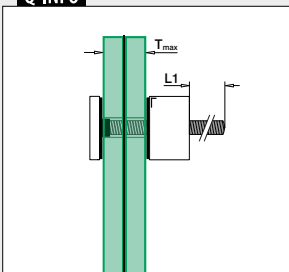

Montering på fasade

Vær oppmerksom på spesifikasjoner som gjelder montering, glassdimensjonering og glass-typer, se respektive sertifikater og statiske beregninger.

Sikkerhetsglass: 160 - 161

MOD 4747

316	Børstet			
OUTDOOR	L	L1		
144747-010-12	60	13 - 31	2	

International Design Model Protection

MOD 4747

316	Børstet			
OUTDOOR	L	L1		
144747-030-12	80	13 - 31	2	

International Design Model Protection

Q-INFO

Q-INFO

Q-INFO