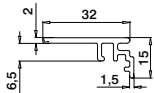

Dekklister, sidemontert

For alle Smart bunnprofiler