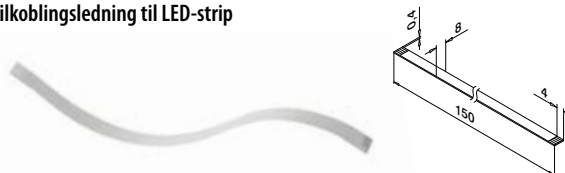

Tilkoblingsledning til LED-strip