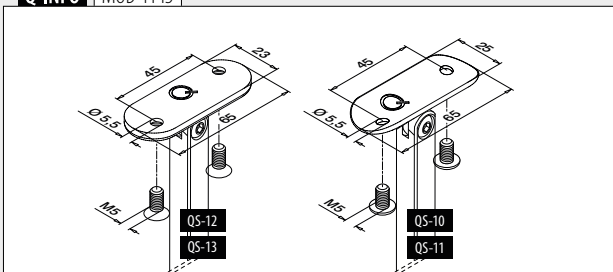

Q-INFO MOD 4145

SELL OUT Bare så lenge lageret varer.

Endelokk

MOD 5728 - EASY HIT®

304 Børstet

INDOOR	For rør □	
135728-040-12	40 x 40 x 2,0	2

304 Black Line

INDOOR		
135728-040-82	40 x 40 x 2,0	2