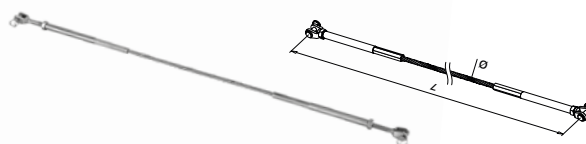

Strekfisk

MOD 7780

316 Børstet			
OUTDOOR	Ø	L	
147780	8	800	1

Fyllinger