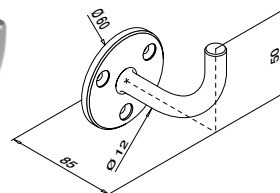

Q-INFO | MOD 4940

Q-INFO | MOD 3503

Q-INFO | MOD 0948

Q-INFO | MOD 0949

Håndløperholdere

MOD 0113

304	Børstet		
INDOOR			
130113	QS-7	471 / QS-87	470
2			
316	Børstet		
OUTDOOR			
140113	QS-50	471 / QS-87	470
2			