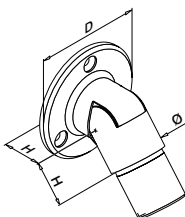

Fallsikringsstolper Ø42,4 - MOD 0504

Montering i sidekantene

Vær oppmerksom på spesifikasjoner som gjelder montering, se respektive sertifikater og statiske beregninger.

Fallsikringsstolper Ø42,4 - MOD 0505

Montering i sidekantene

Vær oppmerksom på spesifikasjoner som gjelder montering, se respektive sertifikater og statiske beregninger.

Veggflens

MOD 0504

316	Børstet					
OUTDOOR	Ø	D	H			
140504-042-12	42,4	50	35	QS-55	470 / QS-22	472 2

MOD 0505

316	Børstet					
OUTDOOR	For rør Ø	D	H			
140505-042-12	42,4	95	30	QS-50	471	2

Veggflens

Justerbar

0 - 50°

MOD 0506

316	Børstet					
OUTDOOR	For rør Ø	D	H			
140506-042-12	42,4 x 2,0	75	30	QS-50	471	2

NEW

International Design Model Protection

Rør

Q-TUBE

MOD 0900

316	Børstet					
OUTDOOR	Ø	X				
140900-242-50-12	42,4	2,0			L = 5 m	

PREFIX

Q-INFO | MOD 0504