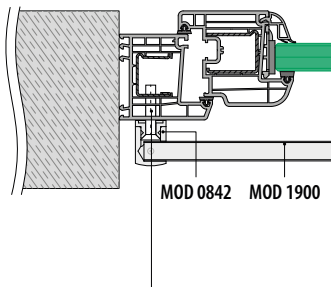

Rammemontering