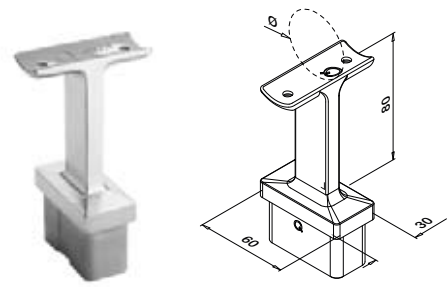

For flatt rør til rundt rør