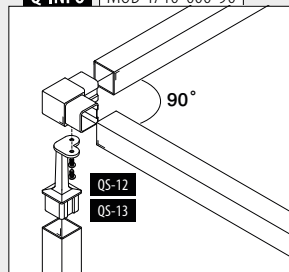

Q-INFO | MOD 4710-000-90