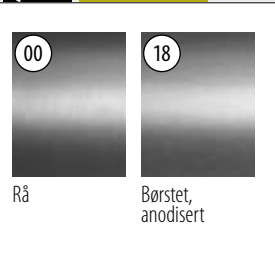

Q-INFO

Aluminium