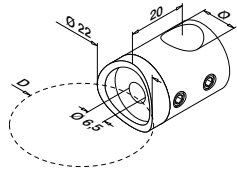

MOD 0832

304 Børstet

INDOOR

SELL OUT	INDOOR	D	Ø		
	130832-033-12	33,7	12	QS-15 472	4
	130832-042-12	42,4	12	QS-15 472	4
	130832-048-12	48,3	12	QS-15 472	4

316 Børstet

OUTDOOR

	140832-042-12	42,4	12	QS-16 472	4

For rundt rør