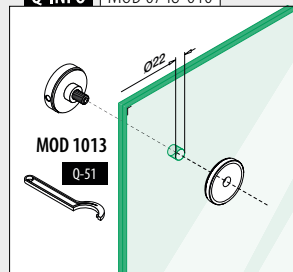

Q-INFO MOD 0748-010