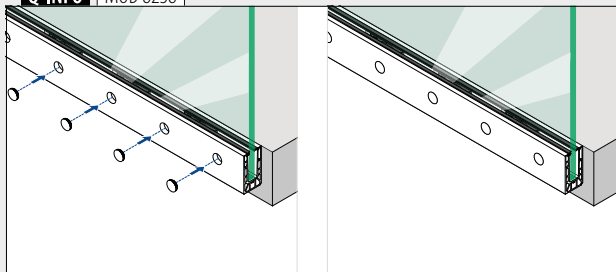

Q-INFO MOD 8238