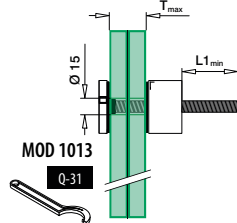

Q-INFO MOD 0746

Q-INFO MOD 0755

Q-INFO MOD 0755

Q-INFO Sink MOD 0746 Overflater

Q-INFO

MOD 5030 475

Ekstra gummiinnlegg for glassadptere

For flatt rør