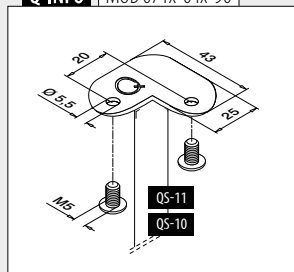

Q-INFO | MOD 071x-04x-90