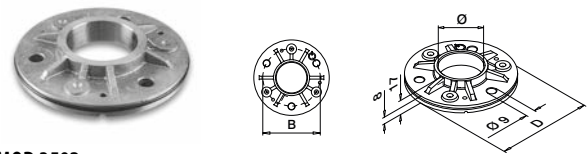

Rekkverksstolper

MOD 0912

304		Børstet					
INDOOR	Ø	H	B				
130912-242-12	42,4 x 2,0	989	80	QS-35	467		1
316		Børstet					
OUTDOOR	Ø	H	B				
140912-242-12	42,4 x 2,0	989	80	QS-34	467		1

PREFIX

Flenser for rekkverksstolper