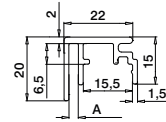

MOD 6973

Aluminium Rå

166973-50-00

L = 5 m

Aluminium Børstet, anodisert

OUTDOOR

166973-50-18

L = 5 m

PREFIX

For Smart+ sidemontert profiler