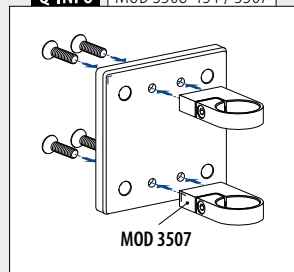

Q-INFO | MOD 3508-151 / 3507