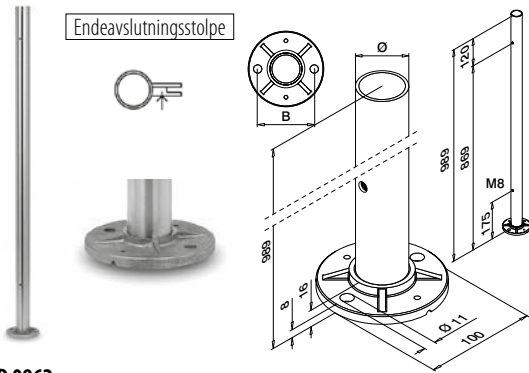

Q-INFO

Q-INFO

Q-INFO

MOD 0962

	316	Børstet			
	OUTDOOR		Ø	B	
140962-242-01-12	42,4	x 2,0	75	QS-58	467
140962-248-01-12	48,3	x 2,0	80	QS-58	467

MOD 0962

	316	Børstet			
	OUTDOOR		Ø	B	
140962-242-02-12	42,4	x 2,0	75	QS-58	467
140962-248-02-12	48,3	x 2,0	80	QS-58	467