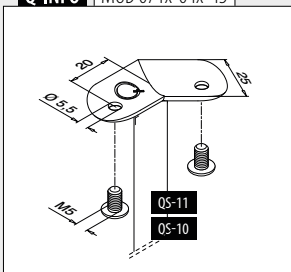

Q-INFO | MOD 071x-04x-45