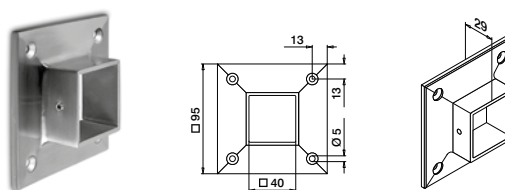

MOD 4505

Veggflens