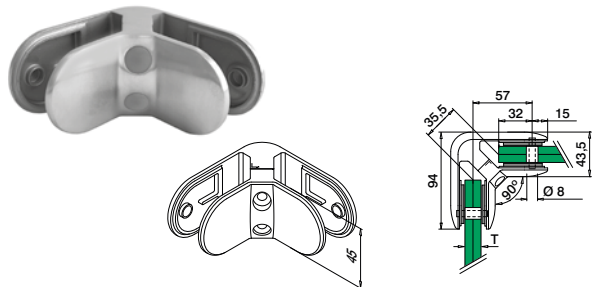

Fyllinger

Glasskoblinger - for glasstykkelse 16,76 - 21,52 mm

MOD 2870

316	Børstet	
OUTDOOR		
142870-22-12	Se T i MOD 5028	2

International Design Model Protection

MOD 2890

316	Børstet	
OUTDOOR		
142890-22-12	Se T i MOD 5028	2