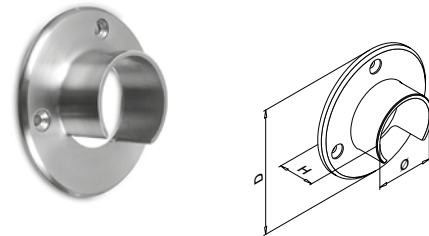

SELL OUT

316 Børstet			
OUTDOOR			
146732-042-12	42,4 x 1,5		2
146732-048-12	48,3 x 1,5		2
146732-060-12	60,3 x 1,5		2

316 Polert			
OUTDOOR			
146732-042-10	42,4 x 1,5		2

Veggflens

MOD 6505

304 Børstet					
INDOOR	For Ø	D	H		
136505-042-12	42,4	90	30	QS-5	471 2
136505-048-12	48,3	95	35	QS-5	471 2
136505-060-12	60,3	107	35	QS-5	471 2