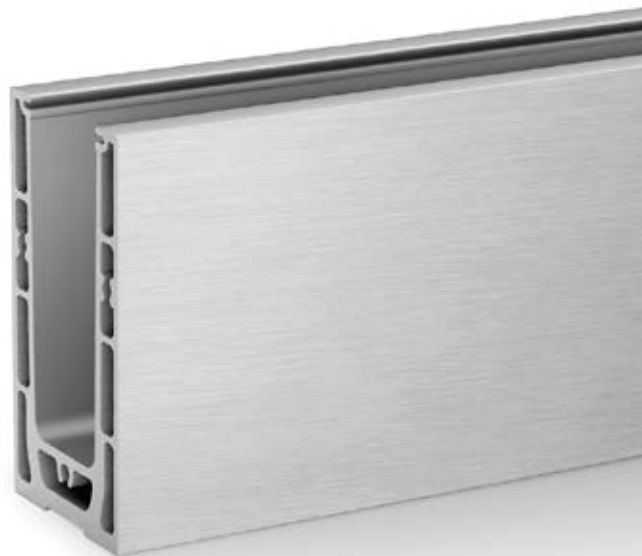

Easy Glass® Smart+

Ser du etter en løsning som raskt lar deg montere glass med en tykkelse på opptil 21,52 mm, samtidig som du får muligheten til å justere glasspanelene individuelt? Easy Glass® Smart+ er løsningen! Denne nye profilen bruker justerbare Q-disc® System slik at du enkelt kan justere glasset.

50