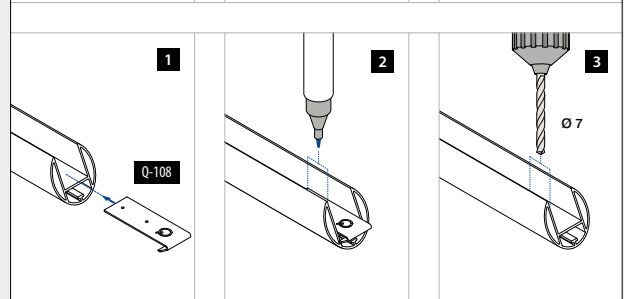

Boring og gjenging

Boremål for Easy Alu rekkverksstolper

MOD 5961

Tilbehør		
	Q	
205961	Q-85	1

Boremål til glassstopper

MOD 1041

Tilbehør		
	Q	
201041	Q-117	1

NEW

Boremål til håndløpere, sett

MOD 1022

Tilbehør		
	Q	
201022	Q-107/Q-108	1