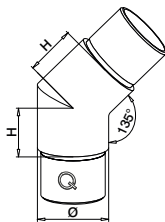

OUTDOOR

140303-242-10	42,4 x 2,0	30	2

Passer til 90° MOD 0710, 0810 og 4710 håndløperholdere

MOD 0300

304 Børstet

INDOOR	For rør Ø	H	
130300-242-12	42,4 x 2,0	30	2
130300-042-12	42,4 x 2,6	30	2
SELL OUT 130300-248-12	48,3 x 2,0	35	2

316 Børstet

OUTDOOR

140300-242-12	42,4 x 2,0	30	2
140300-248-12	48,3 x 2,0	35	2