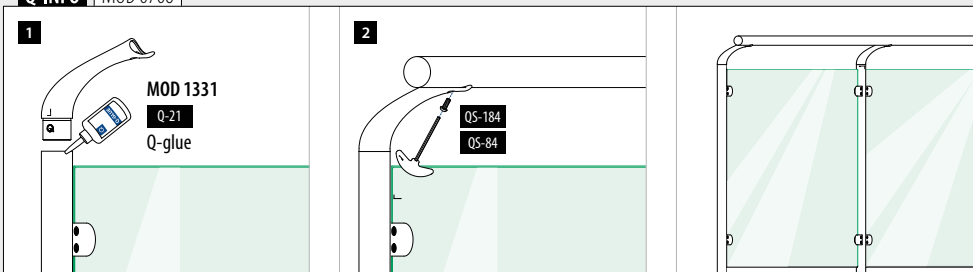

MOD 0737

316		Børstet			
OUTDOOR	D	Ø	H	L	
140737-248	48,3 x 2,0	48,3 x 2,0	100	30	2

Q-INFO MOD 0704

Q-INFO MOD 0706

Q-INFO

For rundt rør til flatt rør

**MOD 0730****304**

Børstet