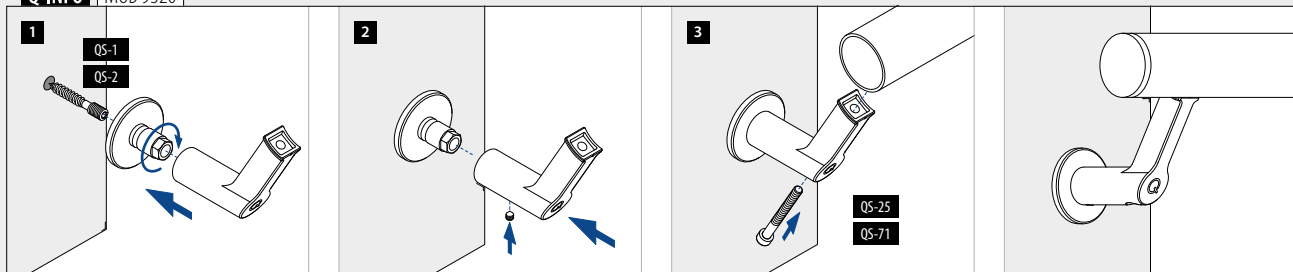

Q-INFO | MOD 9320