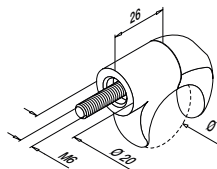

Holdere

For flatt rør