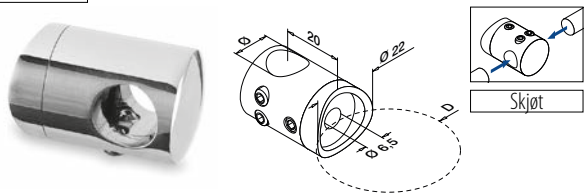

MOD 0831

316	Polert				
OUTDOOR	D	Ø			
140831-042-10	42,4	12	QS-16 472	4	

Bolt

Q-TUBE

MOD 1910

316	Polert		
OUTDOOR	Ø		
141910-012-50-10	12	L = 5 m	

Q-INFO MOD 1910

Q-INFO MOD 0831