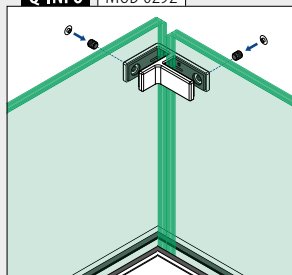

MOD 5091

Tilbehør			
For laminert glass	T		
205091-18	16,76 + 17,52		4
205091-22	20,76 + 21,52		4

NEW

Q-INFO | MOD 0291

Q-INFO | MOD 0292

Q-INFO | MOD 0293

KANT- BESKYTTELSE

166