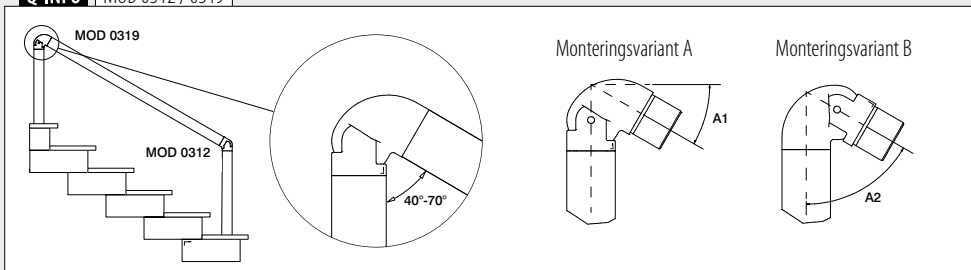

International Design Model Protection

SELL OUT Bare så lenge lageret varer.

Q-INFO MOD 0312 / 0319

Q-INFO 304 316

Endelokk

MOD 5729 - EASY HIT®

304 Børstet

INDOOR	For rør Ø	
135729-233-12	33,7 x 2,0	2
135729-242-12	42,4 x 2,0	2
SELL OUT 135729-042-12	42,4 x 2,6	2
135729-248-12	48,3 x 2,0	2
135729-048-12	48,3 x 2,6	2
SELL OUT 135729-060-12	60,3 x 2,0	2