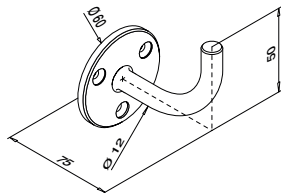

Q-INFO | MOD 4940

Q-INFO | MOD 3503

Q-INFO | MOD 0948

Q-INFO | MOD 0949

Håndløperholdere

MOD 0113

304	Børstet		
INDOOR			
130113	QS-7	471 / QS-87	470
2			
316	Børstet		
OUTDOOR			
140113	QS-50	471 / QS-87	470
2			