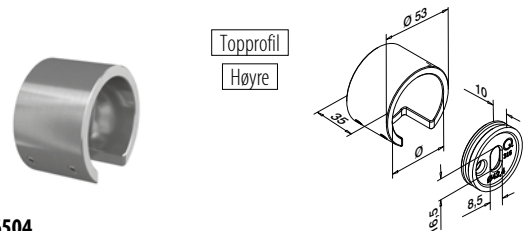

MOD 6504

Aluminium	Rå	Ø	
166504-042-02-00		42,4	2
Aluminium	Børstet, anodisert		
166504-042-02-18		42,4	2

NEW

Q-INFO Aluminium

Rå

Børstet,
anodisert