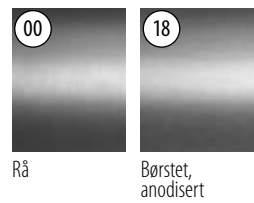

Tilbehør

Akrylteip

MOD 1360

Tilbehør

	Q	W	L	
201360	Q-53	9	33 m (til 11 m dekkskinner)	1

Q-INFO MOD 8435-050-00 / 1360

<https://q-ne.ws/Prime23>

Q-INFO Aluminium