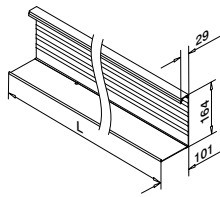

Dekkskinne - forside

Plassering **før** montering av glasset

"Klikk" installasjon