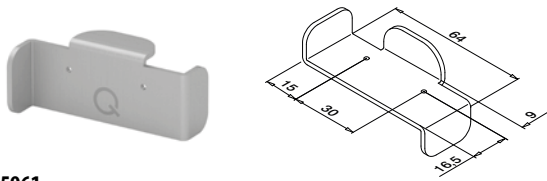

Boring og gjenging

Boremål for Easy Alu rekkverksstolper