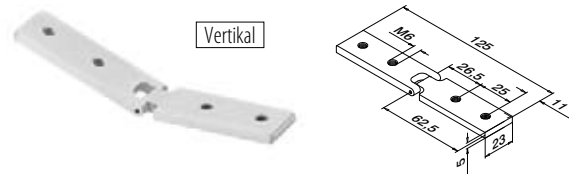

Koblinger

Aluminium	Rå		
166795-339	QS-261	472	2

Aluminium	Rå		
166311-339	QS-261	472	2

Aluminium	Rå		
166797	QS-261	472	2

MOD 6798

Aluminium	Rå		
166798	QS-261	472	2

Q-INFO MOD 6311

Q-INFO MOD 6797

Q-INFO MOD 6798

Q-INFO MOD 6798

Oppover

Gjæring	45°	40°	35°	30°	25°	20°	15°	10°	5°	0°
Ytre vinkel	90°	100°	110°	120°	130°	140°	150°	160°	170°	180°
Avstand til kant	30,5	30,0	29,5	29,0	28,5	28,0	27,5	27,0	27,0	26,5

Nedover

Gjæring	0°	5°	10°	15°	20°	25°	30°	35°	40°	45°
Indre vinkel	180°	170°	160°	150°	140°	130°	120°	110°	100°	90°
Avstand til kant	26,5	26,5	26,0	26,0	25,5	25,5	25,0	24,5	24,5	24,0