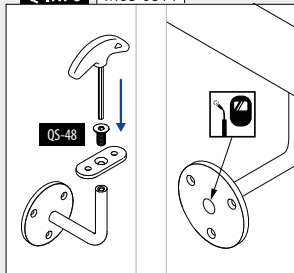

Q-INFO | MOD 0814

Q-INFO | MOD 0815

Q-INFO | MOD 0816

Dekkapper

MOD 4511

304	Børstet		
INDOOR		H	
134511-040-12	108	25	2
316	Børstet		
OUTDOOR			
144511-040-12	108	25	2

MOD 4513

316	Børstet		
OUTDOOR			
144513-063-12			2