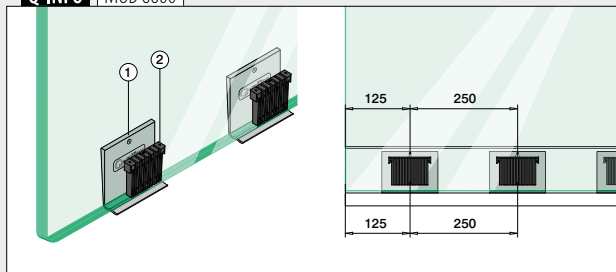

Q-INFO | MOD 6600