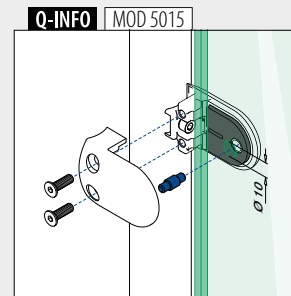

SELL OUT Bare så lenge lageret varer.