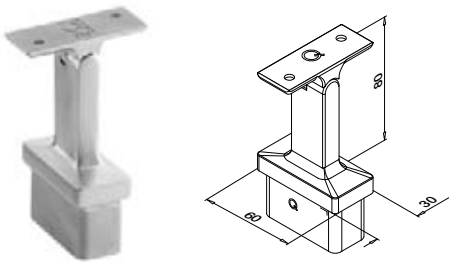

MOD 4711

316	Børstet			
OUTDOOR	Ø	For □		
144711-042-12	42,4	60 x 30 x 2,6	QS-13	472
SELL OUT 144711-048-12	48,3	60 x 30 x 2,6	QS-13	472
316	Black Line			
OUTDOOR				
NEW 144711-042-82	42,4	60 x 30 x 2,6	QS-13	472

For flatt rør