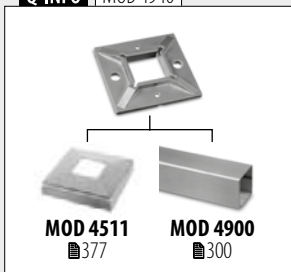

Q-INFO | MOD 4940

Q-INFO | MOD 3503

Q-INFO | MOD 0948

Q-INFO | MOD 0949

Håndløperholdere

MOD 0113

304	Børstet		
INDOOR			
130113	QS-7	471 / QS-87	470
2			
316	Børstet		
OUTDOOR			
140113	QS-50	471 / QS-87	470
2			