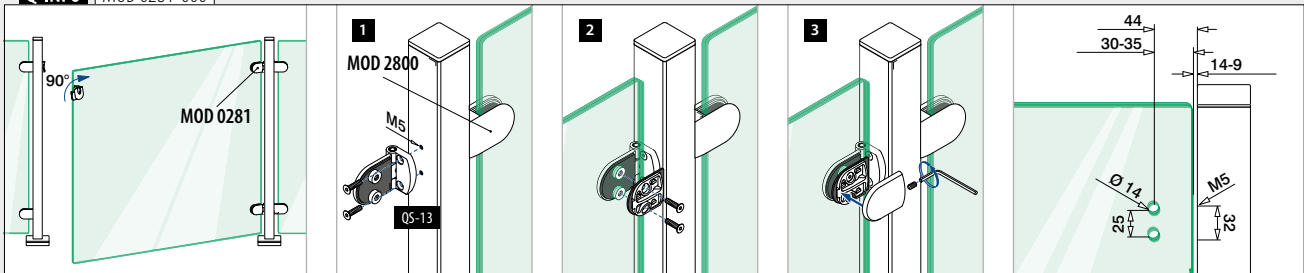

Q-INFO MOD 0281-000