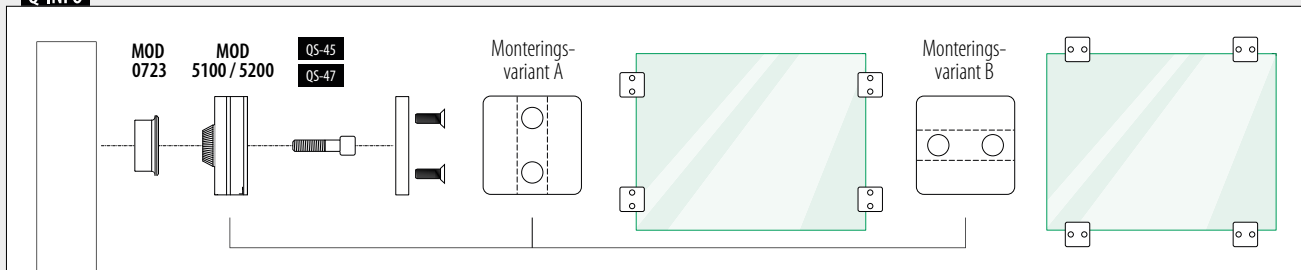

Glassklemmer - MOD 5100 / 5200

MOD 5100

304	Børstet			
INDOOR	T			
135100-12	Se T i MOD 5051	QS-47	474	4
316	Børstet			
OUTDOOR				
145100-12	Se T i MOD 5051	QS-45	474	4

MOD 5200

304	Børstet			
INDOOR	T			
135200-12	Se T i MOD 5051	QS-47	474	4
316	Børstet			
OUTDOOR				
145200-12	Se T i MOD 5051	QS-45	474	4

Adapter for MOD 5100 / 5200

MOD 0723

304	Børstet		
INDOOR			
130723-000-12			4
316	Børstet		
OUTDOOR			
140723-000-12			4

MOD 0723

304	Børstet		
INDOOR	D		
130723-042-12	42,4		4
130723-048-12	48,3		4
316	Børstet		
OUTDOOR			
140723-042-12	42,4		4
140723-048-12	48,3		4

Gummiinnlegg for MOD 5100 / 5200

MOD 5051

Tilbehør		
For monolittisk glass	T	
205051-08	8	8
205051-10	10	8
For laminert glass		
205051-09	8,76	8
205051-11	10,76	8
205051-13	12,76	8

Q-INFO