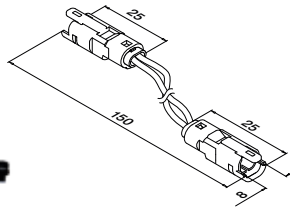

Kobling, han-han