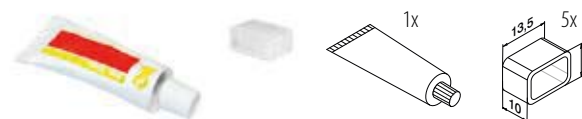

Universell kabel kobling

MOD 0055

OUTDOOR	For MOD	V	
200055	0072, 0073, 0082, 0092	24 / 48	1

Silicon + endelokk

MOD 0039

OUTDOOR	
200039	1

Q-INFO | MOD 0053 / 0054 / 0055

Q-INFO | MOD 0039