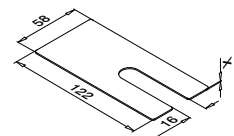

Bunnprofiler

Shims, sidemontert