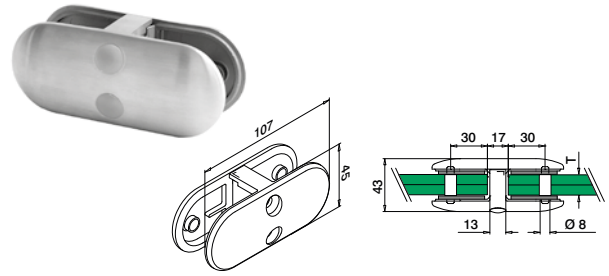

Glasskoblinger - for glasstykkelse 16,76 - 21,52 mm

MOD 2870

316	Børstet	
OUTDOOR		
142870-22-12	Se T i MOD 5028	2

International Design Model Protection