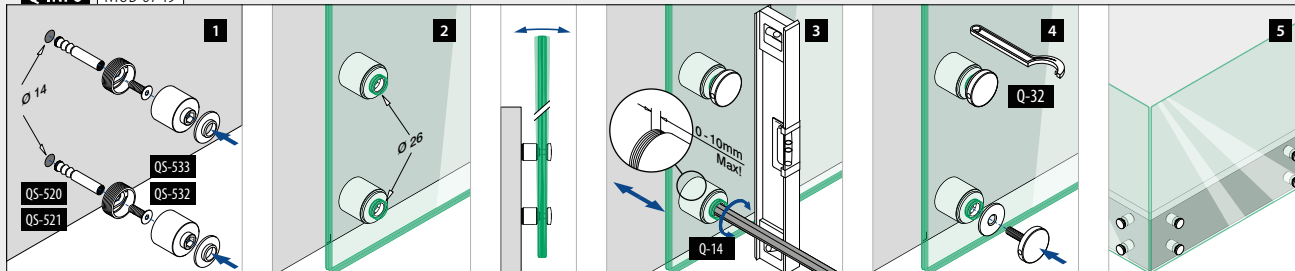

Q-INFO

MOD 0749