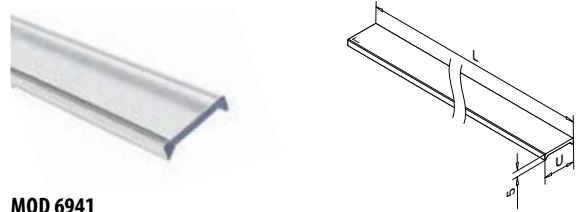

Kantbeskyttelse

Hjørner

MOD 6340

316	Børstet	U	T	
OUTDOOR				
146340-500-18		18,5	16,76 - 17,52	1
146340-500-22		22,5	20,76 - 21,52	1
146340-500-26		26,5	24,76 - 25,52	1

MOD 6940

316	Børstet	U	Q	X	T	
OUTDOOR						
146940-025-18-12		18,5	Q-98	1	16,76 - 17,52	L = 2,5 m
146940-025-22-12		22,5	Q-99	1	20,76 - 21,52	L = 2,5 m
146940-050-14-12		14,5	Q-111	1	12,76 - 13,52	L = 5 m
146940-050-18-12		18,5	Q-98	1	16,76 - 17,52	L = 5 m
146940-050-22-12		22,5	Q-99	1	20,76 - 21,52	L = 5 m
146940-050-26-12		26,5	Q-112	1	24,76 - 25,52	L = 5 m