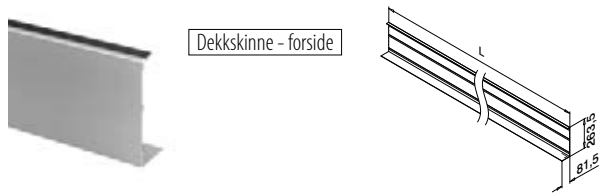

Dekkskinner, sidemontert

Dekkskinne - forside

MOD 8545

Aluminium	Børstet, anodisert		
OUTDOOR	Teip		
168545-050-18	Festet	L = 5 m	

Q-INFO MOD 8542

Q-INFO MOD 8545

- Beregnet for:** Lett til middels bruk
Bruk: Innendørs og utendørs
Varianter: Topp-, sidemontert og integrert i gulvet
Bruksområder: Balkonger, gallerier og takterrasser
Materiale: Aluminium (rå og børstet, anodisert)
Glasstykkelse: 12 til 17,52 mm, maks 700 mm høyde