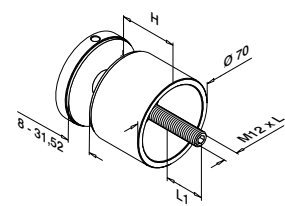

MOD 0748

316	Børstet				
OUTDOOR	H	L	L1		
140748-010-12	10	70	17 - 41		2