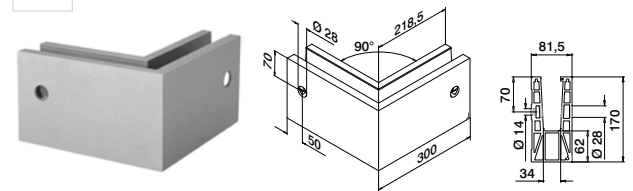

Bunnprofiler

Bunnprofil, sidemontert

Vær oppmerksom på spesifikasjoner som gjelder montering, glassdimensjonering og glasstyper, se respektive sertifikater og statiske beregninger.

MOD 8530

Aluminium Børstet, anodisert

OUTDOOR

168530-025-00-18 457 - 463 L = 2,5 m

International Design Model Protection

Bunnprofiler

Hjørner, sidemontert

MOD 8531

Aluminium Børstet, anodisert

OUTDOOR

168531-01-18 457 - 463 1

MOD 8531

Aluminium Børstet, anodisert

OUTDOOR

168531-02-18 457 - 463 1

Q-INFO MOD 8530

Q-INFO MOD 8530