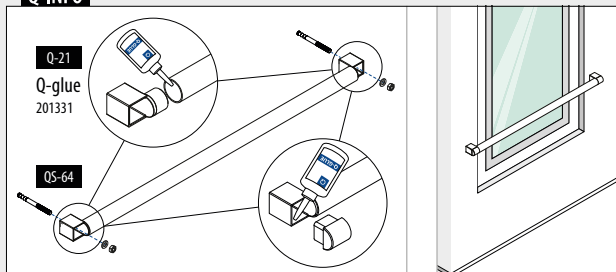

Fallsikringsstolper Ø33,7 - MOD 6517

Vær oppmerksom på spesifikasjoner som gjelder montering, se respektive sertifikater og statiske beregninger.

Alle ankere: ■ 457 - 463

Veggflens

MOD 6517

316	Børstet			
OUTDOOR	For rør Ø			
146517-233-12	33,7 x 2,0	QS-27 ■ 472		2

NEW

Rør

Q-TUBE

MOD 0900

316	Børstet			
OUTDOOR	Ø	X		
140900-233-50-12	33,7	2,0		L = 5 m

Q-INFO

Q-INFO MOD 0900