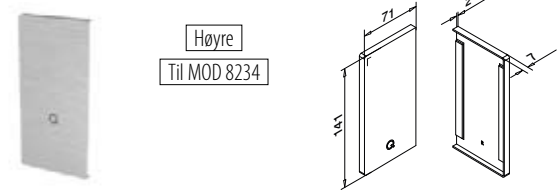

Høyre
Til MOD 8234

MOD 8232

Aluminium	Rå	Teip	
168232-42-00		Medfølger	1
Aluminium	Børstet, anodisert		
OUTDOOR			
168232-42-18		Festet	1

NEW