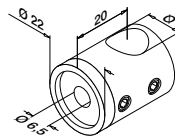

Vær oppmerksom på spesifikasjoner som gjelder montering, se respektive sertifikater og statiske beregninger.

Fyllinger

Adapter for bolt

MOD 0832

316	Børstet			
OUTDOOR	Ø			
140832-000-12	12	QS-16	472	4

Høyre

MOD 0833

316	Børstet			
OUTDOOR	Ø			
140833-000-12	12	QS-16	472	4

MOD 0831

316	Børstet			
OUTDOOR	Ø			
140831-000-12	12	QS-16	472	4

Fyllinger

Endelokk

I kombinasjon med MOD 0831 og MOD 1900

MOD 1759 - EASY HIT®

316	Børstet		
OUTDOOR			
141759-112-12		4	

NEW

Q-INFO MOD 1759

Q-INFO