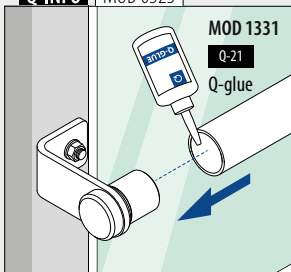

Håndløpere

Rør

Q-TUBE

MOD 0900

316	Børstet			
OUTDOOR	Ø	X		
140900-233-50-12	33,7	2,0	L = 5 m	

Q-INFO MOD 0523

Q-INFO MOD 0900

Fallsikringsstolper Ø42,4 - MOD 0504