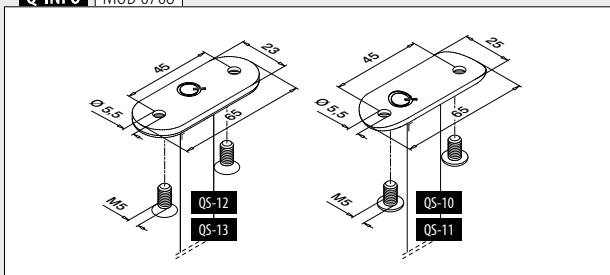

MOD 0627

304		Børstet			
INDOOR					
130627-042-12	42,4	42,4	QS-29	472	4

Q-INFO MOD 0708