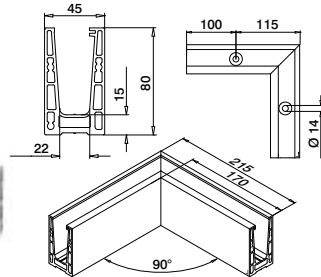

166610-050-00-18 ■ 457 - 463 L = 5 m

International Design
Model Protection

Bunnprofiler

Hjørner, toppmontert

Innvendig hjørne

MOD 6611

Aluminium Børstet, anodisert
OUTDOOR

166611-01-18 ■ 457 - 463 1