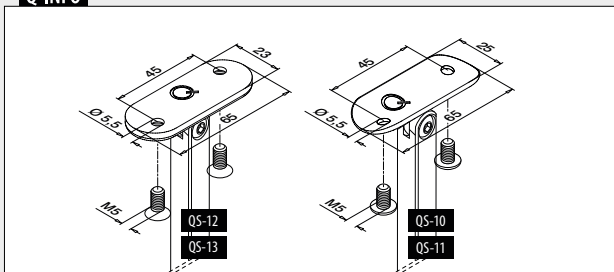

Q-INFO

SELL OUT Bare så lenge lageret varer.

For flatt rør

MOD 4727

304

Børstet

INDOOR

For rør