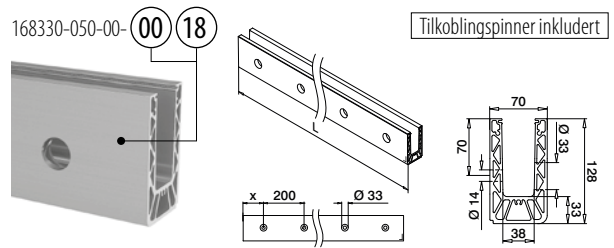

Bunnprofil, sidemontert