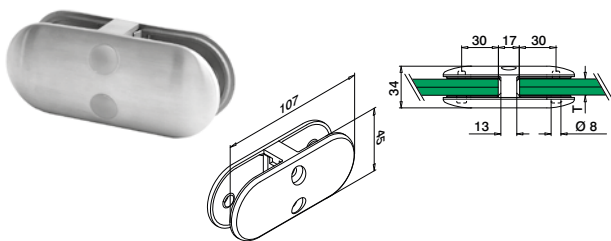

Sikkerhetspinner

MOD 5015

Tilbehør		
	L	
205015-25	25	4

Q-INFO MOD 5501

Glaskoblinger - MOD 2870 / 2880 / 2890

MOD 2870

304	Børstet		
INDOOR	T		
132870-13-12	Se T i MOD 5028		2
316	Børstet		
OUTDOOR	T		
142870-13-12	Se T i MOD 5028		2