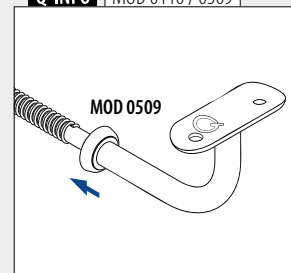

Q-INFO | MOD 0110 / 0509