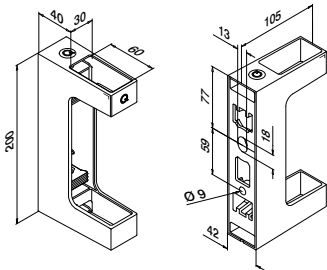

Rekkverksholdere