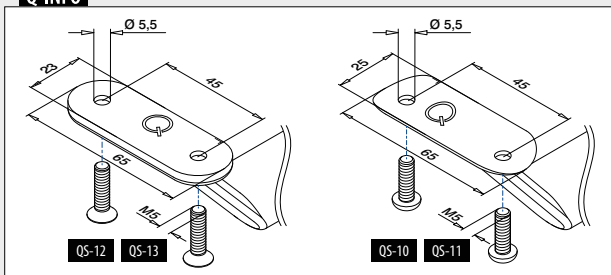

International Design Model Protection

Q-INFO

Q-INFO

For flatt rør til rundt rør
Justerbar høyde

MOD 0147

304

Børstet

INDOOR