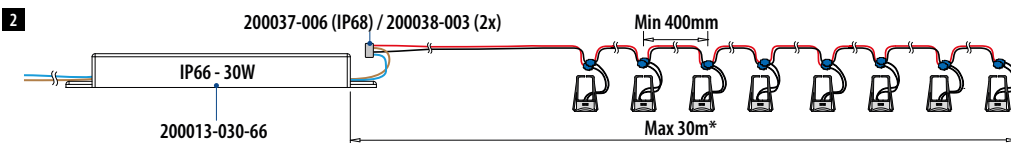

MOD 0051
1 - 50 LED-lys

* EMI/EMC-samsvar må overholdes