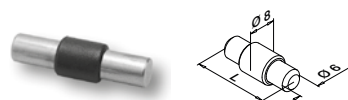

Sikkerhetspinner

Valgfri bruk til MOD 2870 / 2880 / 2890

MOD 5015

Tilbehør		
	L	
205015-22	22	4

Q-INFO MOD 2870

Q-INFO MOD 2880

Q-INFO MOD 2890

Glasskoblinger - MOD 4270 / 4280 / 4290