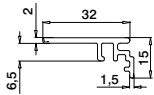

Dekklister

For alle Smart+ bunnprofiler