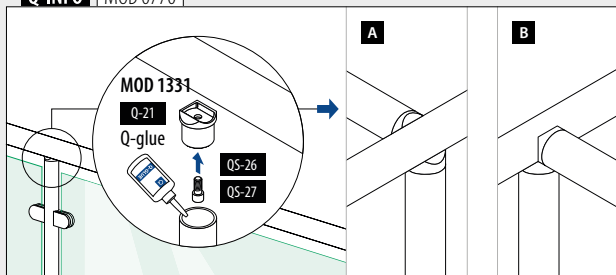

Q-INFO MOD 0770