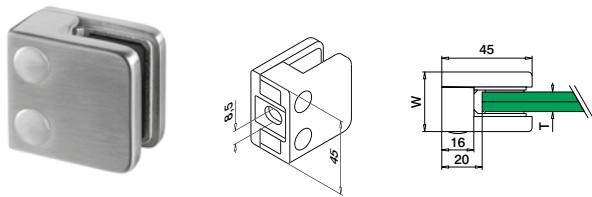

Glassklemmer - MOD 2100

For flatt rør

MOD 2100

304	Børstet				
INDOOR	W	T			
132100-000-12	27	Se MOD 5021	QS-26	474	4

304	Black Line				
INDOOR					
132100-000-82	27	Se MOD 5021	QS-26	474	4

NEW

316	Børstet				
OUTDOOR					
142100-000-12	27	Se MOD 5021	QS-27	474	4

MOD 2100 testet for INDOOR

MOD 2100

Sink						
INDOOR	W	T				
102100-000-...	29	Se MOD 5021	QS-28	474	4	

SELL OUT

For rundt rør