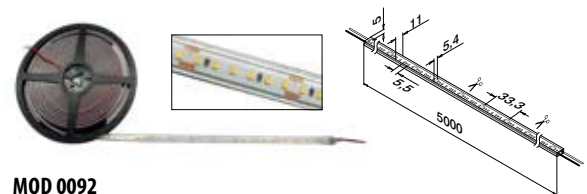

MOD 0092

OUTDOOR	Farge (K)	LED/m	W	Φ (lm/m)	☐
190092-050-40	Nøytralt hvitt	180	30	650	L = 5 m

Q-INFO

MOD 0070 / 0072: 70 LED/m
MOD 0071 / 0073: 140 LED/m
MOD 0090 / 0092: 180 LED/m