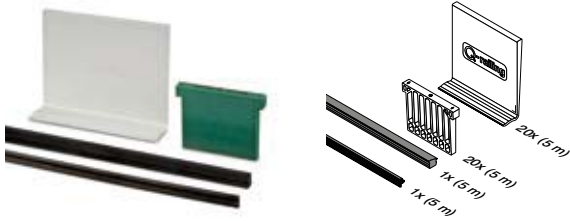

Bunnprofiler

Safety Wedge System (gummi- og kilesett)

Ikke justerbart paknigssett