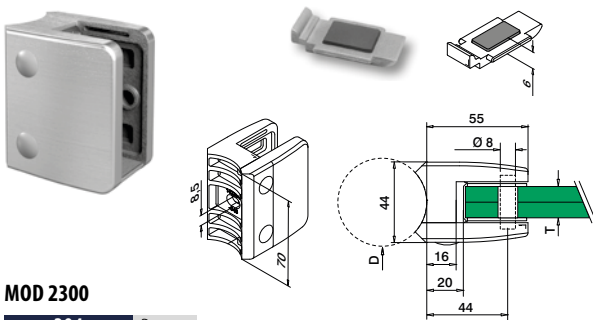

MOD 2300

	304	Børstet			
	INDOOR		T		
NEW	132300-000-12		Se T i MOD 5023	QS-26	474 4
	316	Børstet			
	OUTDOOR				
	142300-000-12		Se T i MOD 5023	QS-27	474 4

For rundt rør

Sikkerhetsplate følger med