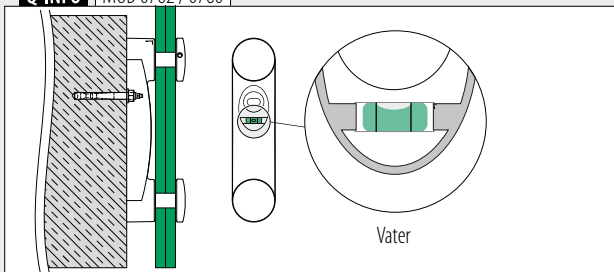

Boltefestet glass

Doble glassadaptere

Justerbar vinkel

MOD 0766

304	Børstet		
INDOOR			
130766		457 - 463	1

International Design Model Protection

Q-INFO MOD 0766

Q-INFO MOD 0762 / 0760