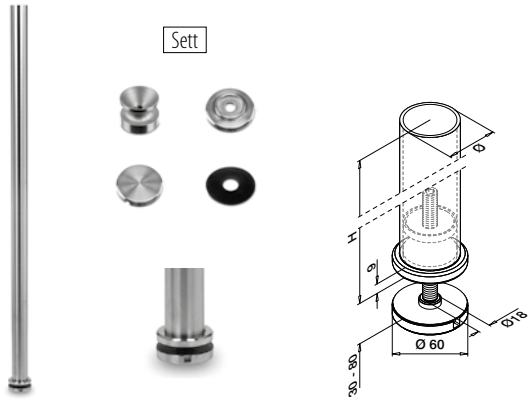

Stolper

Rekkverksstolper

For trapper