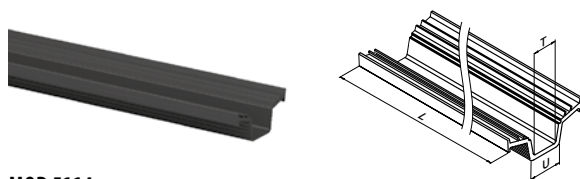

Glass Wing gummi