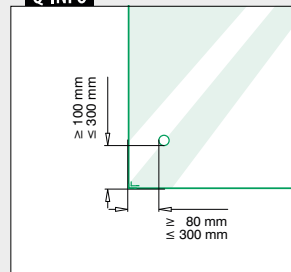

Q-INFO

Q-INFO

Q-INFO

Easy Glass® MOD 0763

Montering på fasade

Vær oppmerksom på spesifikasjoner som gjelder montering, glassdimensjonering og glass typer, se respektive sertifikater og statiske beregninger.