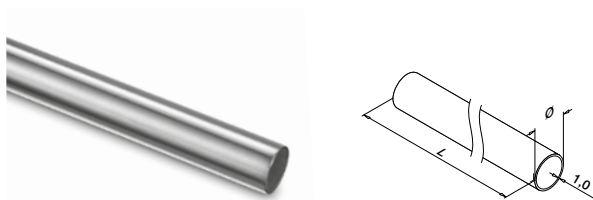

Fyllinger

Rør

Q-TUBE