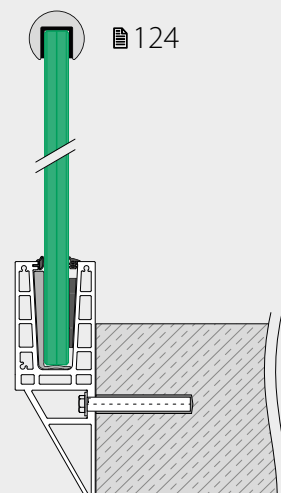

Max Y Sidemontert

- For ubehandlede gulv
- Kan også monteres på eller bak kanten av underlaget
- Dekkskiner til bunnprofiler kan leveres