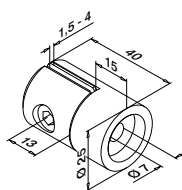

Plateadaptere - MOD 0743

For flatt rør