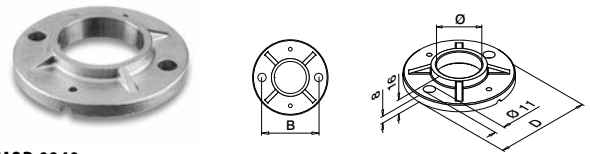

Flenser for rekkverksstolper

MOD 0940

304		Rå					
INDOOR	Ø	B	D				
130940-042	42,4	75	100	QS-59	467	2	
130940-048	48,3	80	100	QS-59	467	2	

316		Rå					
OUTDOOR	Ø	B	D				
140940-042	42,4	75	100	QS-58	467	2	
140940-048	48,3	80	100	QS-58	467	2	

MOD 0941

316		Rå					
OUTDOOR	Ø	B	D				
140941-048	48,3	90	120	QS-58	467	2