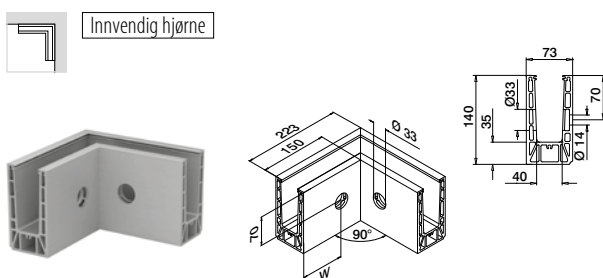

Bunnprofiler

Hjørner, sidemontert

MOD 8431

Aluminium	Rå	W	■ 457 - 463	1
168431-01-00		100*		
Aluminium	Børstet, anodisert	OUTDOOR		
168431-01-18		100*	■ 457 - 463	1