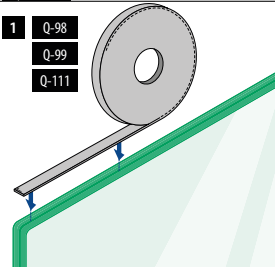

MOD 6944

Aluminium Børstet, anodisert

OUTDOOR	U	Q	T	W	H	
166944-050-13-18	13,25	Q-111	12,76	17,25	15	L = 5 m
166944-050-18-18	18	Q-98	16,76 - 17,52	22	20	L = 5 m
166944-050-22-18	22	Q-99	21,52	26	20	L = 5 m

Aluminium Black Line

OUTDOOR	U	Q	T	W	H	
166944-050-13-82	13,25	Q-111	12,76	17,25	15	L = 5 m
166944-050-18-82	18	Q-98	16,76 - 17,52	22	20	L = 5 m
166944-050-22-82	22	Q-99	21,52	26	20	L = 5 m

NEW

NEW

NEW

MOD 6960

304 Børstet

INDOOR	U	X	T	W	H	
136960-050-24-12	24	3	8 - 21,52	30	27	L = 5 m

316 Børstet

OUTDOOR	U	X	T	W	H	
146960-050-24-12	24	3	8 - 21,52	30	27	L = 5 m
146960-050-34-12	34	3	8 - 31,52	40	37	L = 5 m

316 Black Line

OUTDOOR	U	X	T	W	H	
146960-050-24-82	24	3	8 - 21,52	30	27	L = 5 m

NEW

MOD 6961

304 Børstet

INDOOR	U	X	T	W	H	
136961-050-24-12	24	2	8 - 21,52	28	26	L = 5 m

316 Børstet

OUTDOOR	U	X	T	W	H	
146961-050-24-12	24	2	8 - 21,52	28	26	L = 5 m
146961-050-34-12	34	2	8 - 31,52	38	36	L = 5 m

Q-INFO MOD 6944

Q-INFO Aluminium

Q-INFO MOD 6960 / 6961

Q-INFO 304 316

Q-INFO

Q-INFO MOD 6960 / 6961