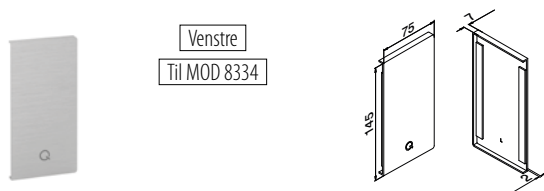

Bunnprofiler

Endelokk, sidemontert

Venstre
Til MOD 8334

MOD 8332

Aluminium	Rå		
	Teip		
168332-41-00	Medfølger	1	
Aluminium	Børstet, anodisert		
OUTDOOR			
168332-41-18	Festet	1	

NEW