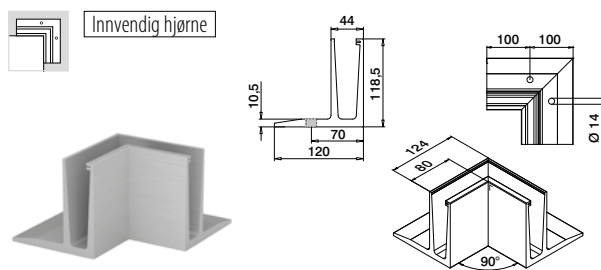

Bunnprofiler

Hjørner, toppmontert

MOD 8021

Aluminium Børstet, anodisert

OUTDOOR

SELL OUT 168021-01-18 ■ 457 - 463

1