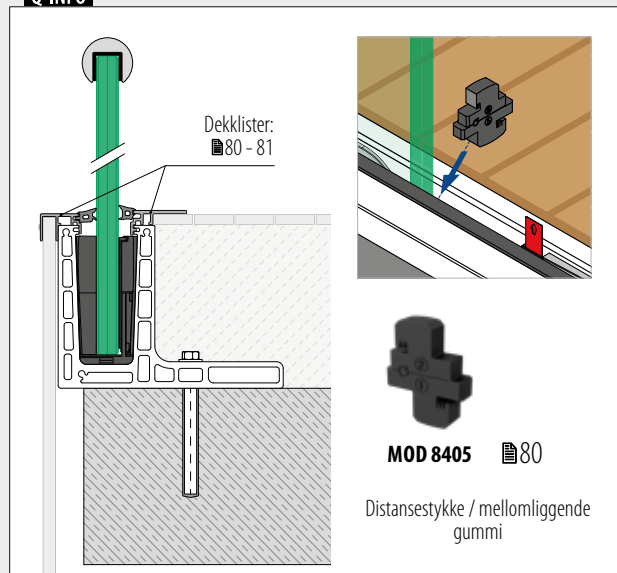

International Design Model Protection

MOD 8420

Aluminium	Børstet, anodisert	OUTDOOR		
168420-050-99-18				L = 5 m

International Design Model Protection

Q-INFO

Dekklister: █ 80 - 81

MOD 8405 █ 80

Distansestykke / mellomliggende gummi