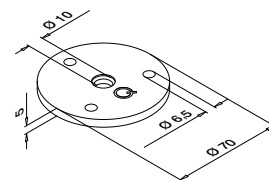

MOD 1937

304	Børstet	
INDOOR		
131937		4

MOD 1936

304	Børstet	
INDOOR		
131936	QS-56	4