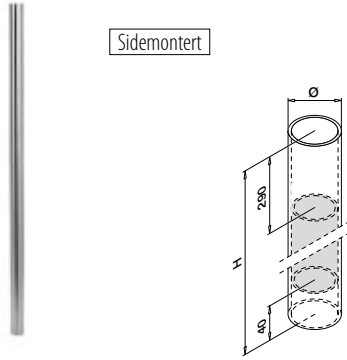

Q-INFO | MOD 3508-186 / 3507

Q-INFO | MOD 3508-151 / 3507

Sidemontert

MOD 0951 - DOBBEL VEGGTYKKELSE 4,6 mm

	304	Børstet		
INDOOR			Ø	H
130951-548-12	48,3	4,6	1250	1
316	Børstet			
OUTDOOR				
140951-548-12	48,3	4,6	1250	1