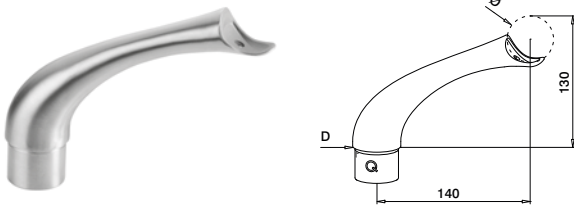

For rundt rør