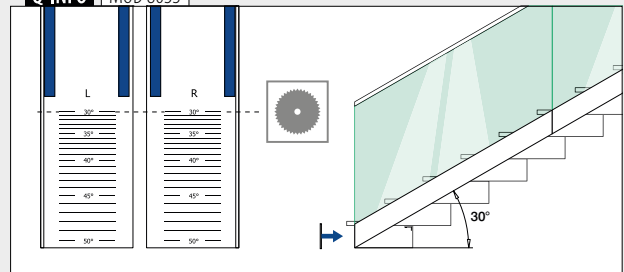

Q-INFO MOD 8033