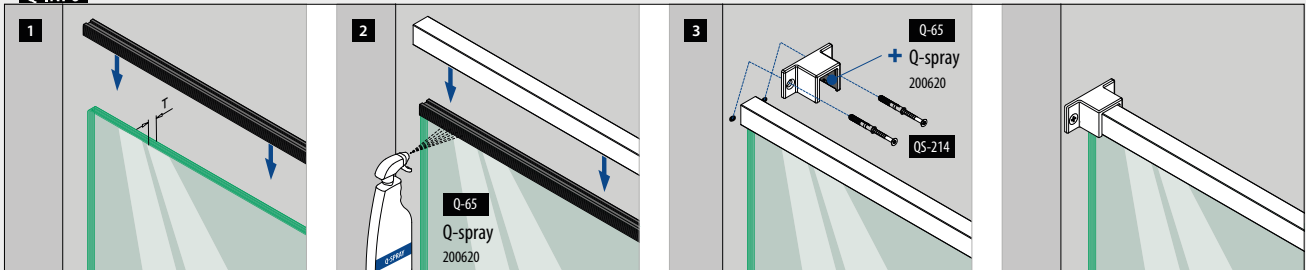

MOD 6911

Aluminium Rå

	U	
166911-339-50-00	24	L = 5 m

Aluminium Matt sølveffekt

	OUTDOOR	
166911-339-50-08	24	L = 5 m

SELL OUT

Aluminium Børstet, anodisert

	OUTDOOR	
166911-339-50-18	24	L = 5 m

NEW

Aluminium Black Line

	OUTDOOR	
166911-339-50-82	24	L = 5 m

NEW

International Design Model Protection

MOD 6515

316 Børstet

	OUTDOOR		
146515-339-12	QS-214	468	2

316 Black Line

	OUTDOOR		
146515-339-82	QS-214	468	2

MOD 5124

Tilbehør

U = 24 mm

For monolittisk glass	T	
205124-050-08	8 - 10	L = 5 m

For laminert glass

205124-050-08	8,76 - 10,76	L = 5 m
205124-050-11	11,52 - 13,52	L = 5 m

Q-INFO MOD 6911

Q-INFO 316

Q-INFO