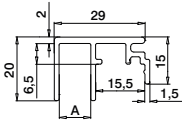

MOD 6973

Aluminium Rå

166973-50-00 L = 5 m

Aluminium Børstet, anodisert

OUTDOOR

166973-50-18 L = 5 m

PREFIX

For Prime
toppmontert bunnprofiler