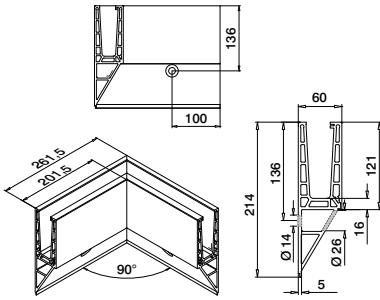

Q-INFO

MOD 3005
■ 107

Ekstra tilkoblingspinner

Hjørner, sidemontert

Innvendig hjørne

MOD 8141

Aluminium Børstet, anodisert
OUTDOOR

SELL OUT 168141-01-18 457 - 463 1