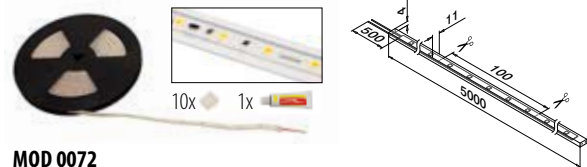

MOD 0072

OUTDOOR	Farge (K)	LED/m	W	Φ (lm/m)	☐
190072-050-30	Varm hvit	70	14	350	L = 5 m
190072-050-65	Kald hvit	70	14	360	L = 5 m