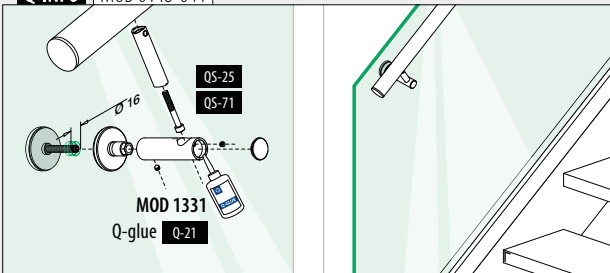

Q-INFO MOD 0148-044