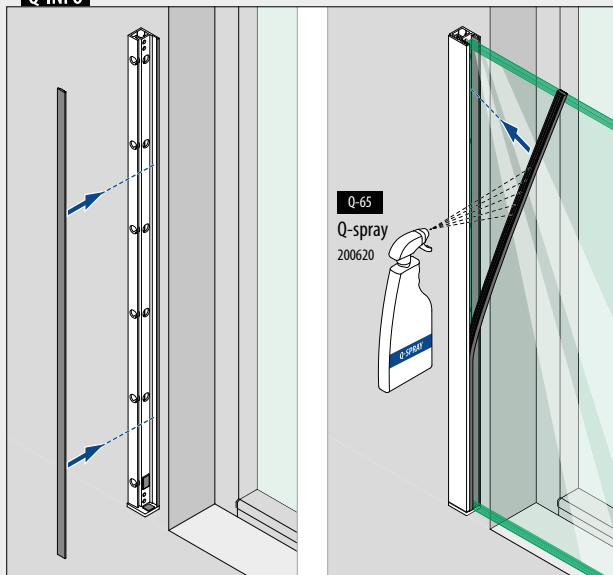

NEW

Q-INFO

Endelukk for MOD 6830 / 6839

Bunn
Med sikkerhetslås

MOD 6832

Aluminium	Rå	
166832-01-00		2
Aluminium	Børstet, anodisert	
OUTDOOR		
166832-01-18		2

International Design Model Protection

Topp