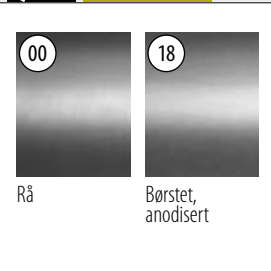

Q-INFO Aluminium