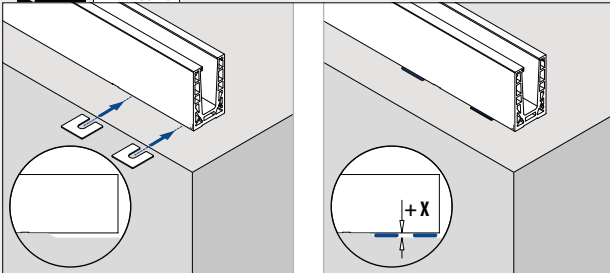

Q-INFO MOD 8516