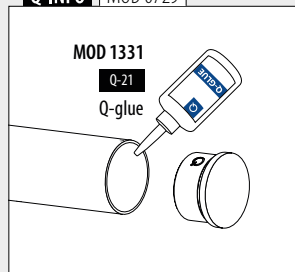

Q-INFO MOD 0729