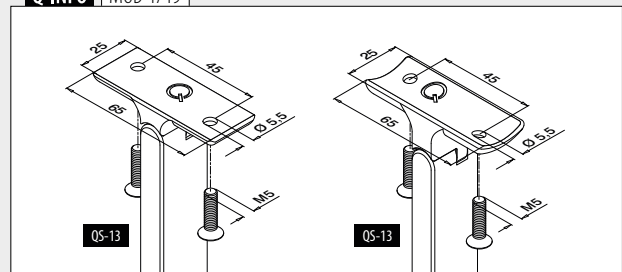

SELL OUT Bare så lenge lageret varer.

Q-INFO MOD 4711

Q-INFO MOD 4719

Håndløpere

Rør

Q-TUBE

MOD 4900

316	Børstet		
OUTDOOR			
144900-062-25-12	60 x 20 x 2,0	L = 2,5 m	
144900-062-50-12	60 x 20 x 2,0	L = 5 m	
316	Black Line		
OUTDOOR			
NEW 144900-062-50-82	60 x 20 x 2,0	L = 5 m	