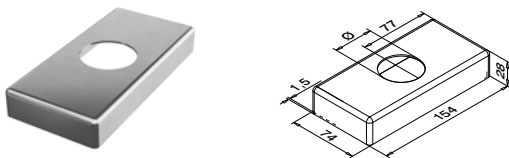

Dekkapper for MOD 0948

MOD 0514