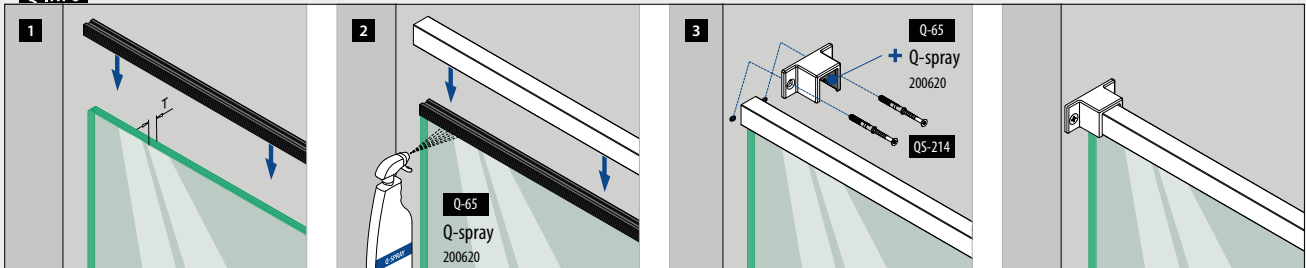

U-profiler / håndløpere

U-profiler

HYBRID 33x39

166911-339-50-00 08 18 82

MOD 6911

Aluminium Rå

	U	
166911-339-50-00	24	L = 5 m

Aluminium Matt sølveffekt

OUTDOOR

166911-339-50-08	24	L = 5 m

Aluminium Børstet, anodisert

OUTDOOR

166911-339-50-18	24	L = 5 m

Aluminium Black Line

OUTDOOR

166911-339-50-82	24	L = 5 m

International Design Model Protection

U-profiler / håndløpere

Gummiinnlegg

MOD 5124

Tilbehør

U = 24 mm

For monolittisk glass	T	
205124-050-08	8 - 10	L = 5 m

For laminert glass

205124-050-08	8,76 - 10,76	L = 5 m
205124-050-11	11,52 - 13,52	L = 5 m

U-profiler / håndløpere

Veggflens

HYBRID 33x39

MOD 6515

316 Børstet

OUTDOOR

146515-339-12	QS-214 468	2

316 Black Line

OUTDOOR

146515-339-82	QS-214 468	2

Q-INFO Aluminium

Rå

Matt sølveffekt

Børstet,
anodisert

Sort, matt,
ru overflate

Q-INFO 316

Børstet

Sort, matt,
ru overflate

Q-INFO MOD 6911

Q-INFO