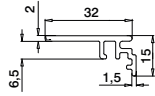

Dekklister

For alle Smart+ bunnprofiler