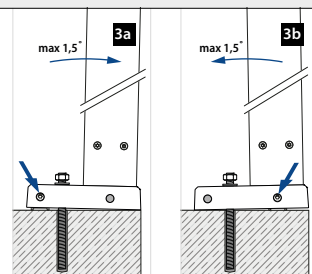

Gulvflenser til stolper for toppmontering

MOD 9026

Aluminium	Rå		
169026-009-01-00		457 - 463	1
Aluminium	Børstet, anodisert		
OUTDOOR			
169026-009-01-18		457 - 463	1
Aluminium	Pulverlakkert RAL 7016, ru overflate		
OUTDOOR			
169026-009-01-33		457 - 463	1
Aluminium	Black Line		
OUTDOOR			
NEW	169026-009-01-82	457 - 463	1

MOD 9026

Aluminium	Rå		
169026-009-02-00		457 - 463	1
Aluminium	Børstet, anodisert		
OUTDOOR			
169026-009-02-18		457 - 463	1
Aluminium	Pulverlakkert RAL 7016, ru overflate		
OUTDOOR			
169026-009-02-33		457 - 463	1
Aluminium	Black Line		
OUTDOOR			
NEW	169026-009-02-82	457 - 463	1

MOD 9026

Aluminium	Rå		
169026-009-91-00		457 - 463	1
Aluminium	Børstet, anodisert		
OUTDOOR			
169026-009-91-18		457 - 463	1
Aluminium	Pulverlakkert RAL 7016, ru overflate		
OUTDOOR			
169026-009-91-33		457 - 463	1
Aluminium	Black Line		
OUTDOOR			
NEW	169026-009-91-82	457 - 463	1

MOD 9026

Aluminium	Rå		
169026-009-92-00		457 - 463	1
Aluminium	Børstet, anodisert		
OUTDOOR			
169026-009-92-18		457 - 463	1
Aluminium	Pulverlakkert RAL 7016, ru overflate		
OUTDOOR			
169026-009-92-33		457 - 463	1
Aluminium	Black Line		
OUTDOOR			
NEW	169026-009-92-82	457 - 463	1

STOLPERKVERKSYSTEMER

EASY ALU