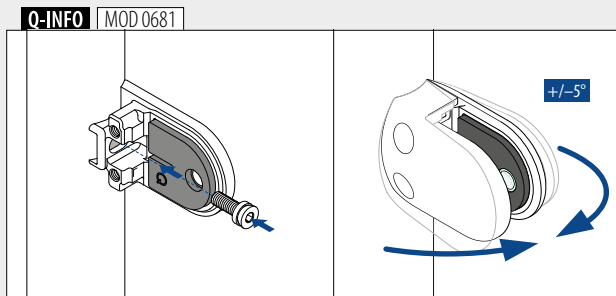

Festemateriell for glassklemmer

MOD 0681

For alle modeller i sink

Galvanisert					
INDOOR	QS	Q	d	L	
250681	QS-46	Q-5	M8	20	50

For alle 304 modeller

304					
INDOOR	QS	Q	d	L	
230681	QS-47	Q-5	M8	20	50

For alle 316 modeller

316					
OUTDOOR	QS	Q	d	L	
240681	QS-45	Q-5	M8	20	50

MOD 0680 - DIN 912 / ISO 4762

For alle modeller i sink

Galvanisert					
INDOOR	QS	Q	d	L	
250680-820	QS-28	Q-6	M8	20	50

For alle 304 modeller

304					
INDOOR	QS	Q	d	L	
230680-820	QS-26	Q-6	M8	20	50

For alle 316 modeller

316					
OUTDOOR	QS	Q	d	L	
240680-820	QS-27	Q-6	M8	20	50

MOD 0800

304						
INDOOR	QS	Q	d	L		
230800-616	QS-38	Q-29	M6	Ø 9,0	16	50
230800-817	QS-39	Q-29	M8	Ø 11,0	17	50
230800-121	QS-40	Q-29	M10	Ø 12,0	21	50

316						
OUTDOOR	QS	Q	d	L		
240800-616	QS-80	Q-29	M6	Ø 9,0	16	50
240800-817	QS-81	Q-29	M8	Ø 11,0	17	50
240800-121	QS-82	Q-29	M10	Ø 12,0	21	50

SELL OUT

MOD 5015

Tilbehør	For MOD	L	
205015-22	2800, 4200	22	4
205015-25	2500, 2600	25	4
205015-24	2400, 6000	30	4
205015-23	2300	34	4