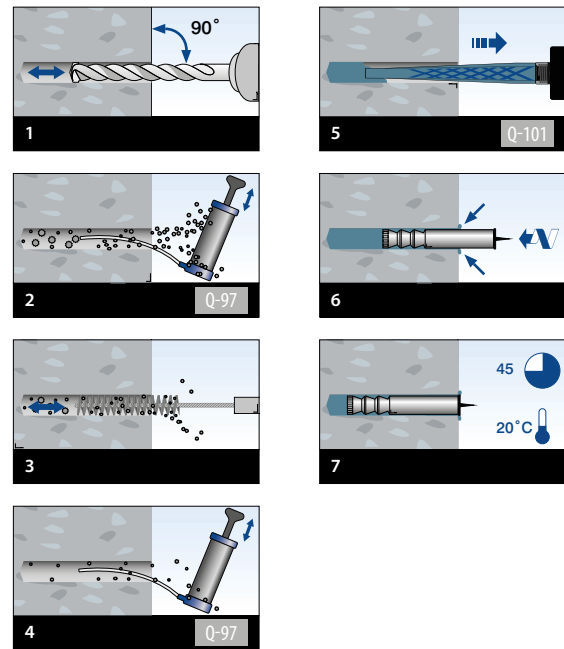

Q-INFO MOD 4510

Monteringsanvisning Q-anchor VMZ-IG

MOD 4519

316

OUTDOOR

QS	Type			
244519-210	QS-559	QVMZ-IG 105 M12 A4	Ø 18	10