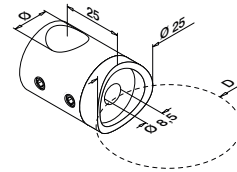

Kryssholdere

For rundt rør

MOD 0830

304 Børstet

INDOOR

SELL OUT	INDOOR	D	Ø		
	130830-033-12	33,7	12	QS-15 472	4
	130830-042-12	42,4	12	QS-15 472	4
	130830-048-12	48,3	12	QS-15 472	4

316 Børstet

OUTDOOR

	140830-042-12	42,4	12	QS-16 472	4
	140830-048-12	48,3	12	QS-16 472	4

For rundt rør

MOD 0831

304 Børstet

INDOOR

SELL OUT	INDOOR	D	Ø		
	130831-033-12	33,7	12	QS-15 472	4
	130831-042-12	42,4	12	QS-15 472	4
	130831-048-12	48,3	12	QS-15 472	4

316 Børstet

OUTDOOR

	140831-042-12	42,4	12	QS-16 472	4
	140831-048-12	48,3	12	QS-16 472	4

316 Polert

OUTDOOR

	140831-042-10	42,4	12	QS-16 472	4

Q-INFO | 304 | 316

10

12

For rundt rør

MOD 0840

304 Børstet

INDOOR

SELL OUT	INDOOR	D	Ø		
	130840-042-12	42,4	16	QS-19 472	4

316 Børstet

OUTDOOR

	140840-042-12	42,4	16	QS-20 472	4
	140840-048-12	48,3	16	QS-20 472	4

For rundt rør

MOD 0832

304 Børstet

INDOOR

SELL OUT	INDOOR	D	Ø		
	130832-033-12	33,7	12	QS-15 472	4
	130832-042-12	42,4	12	QS-15 472	4
	130832-048-12	48,3	12	QS-15 472	4

316 Børstet

OUTDOOR

	140832-042-12	42,4	12	QS-16 472	4

For rundt rør

MOD 0833

304 Børstet

INDOOR

SELL OUT	INDOOR	D	Ø		
	130833-033-12	33,7	12	QS-15 472	4
	130833-042-12	42,4	12	QS-15 472	4
	130833-048-12	48,3	12	QS-15 472	4

316 Børstet

OUTDOOR

	140833-042-12	42,4	12	QS-16 472	4

SELL OUT Bare så lenge lageret varer.