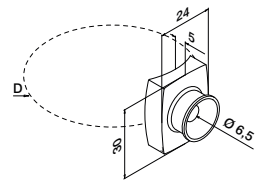

MOD 0785

316	Børstet		
OUTDOOR	D		
140785-042-12	42,4	QS-16 472	4
140785-048-12	48,3	QS-16 472	4