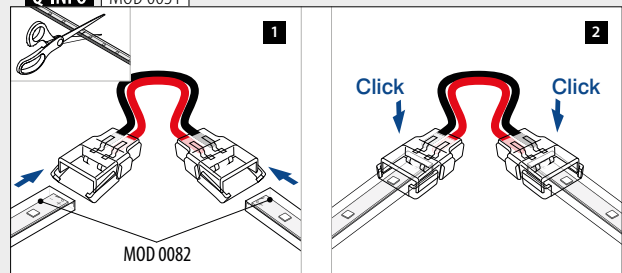

Q-INFO MOD 0031