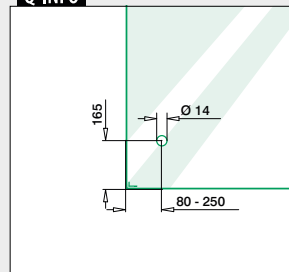

Easy Glass® MOD 0763

Montering på fasade

Vær oppmerksom på spesifikasjoner som gjelder montering, glassdimensjonering og glass typer, se respektive sertifikater og statiske beregninger.

Sikkerhetsglass: ■ 160 - 161

Alle ankere: ■ 457 - 463

Doble glassadptere

Rektangulære □

MOD 0763

316

Børstet

OUTDOOR

T

140763-12

12 - 21,52

■ 457 - 463

1

International Design Model Protection

Q-INFO

Q-INFO