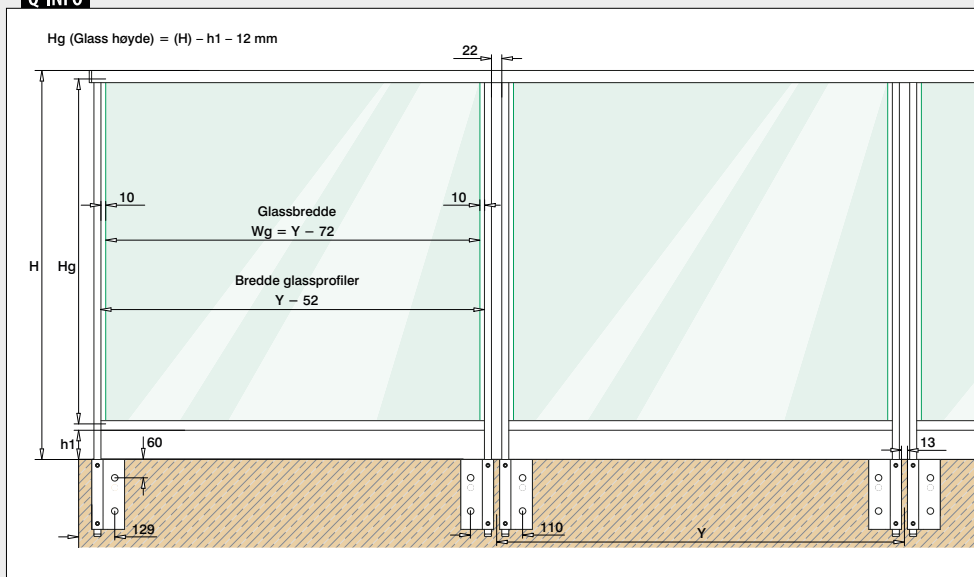

Q-INFO

Q-INFO Aluminium

00

Rå

18

Børstet,
anodisert

33 RAL 7016

Pulverlakkert
Antrasittgrå,
matt,
ru overflate

Q-INFO