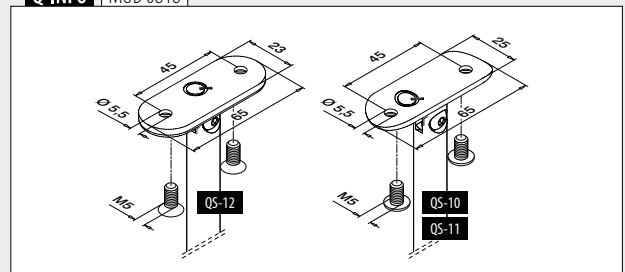

Q-INFO | MOD 0818