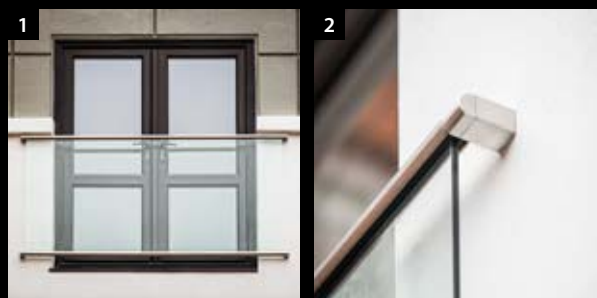

Elegante franske balkonger med mange forskjellige muligheter

De franske balkongene Easy Glass® MOD 6507-6508 har et minimalistisk design, men leverer samtidig trygg fallsikring for heldekkende vinduer. Glassyllingen kan enkelt monteres på fasaden med flenser eller u-profiler. Velg mellom runde eller kantede rekkverkskomponenter.

Easy Glass® MOD 6507-6508	NO
Max. linjelast (kN/m)	1,0

Vær oppmerksom på spesifikasjoner som gjelder montering, glassdimensjonering og glasstyper, se respektive sertifikater.

Internasjonalt testet/beregnet/sertifisert:

1. 1 Monter u-profilene enten vannrett eller loddrett på fasaden.
2. 2 Easy Glass MOD 6507-6508 er et stilig tilskudd til enhver fasade.