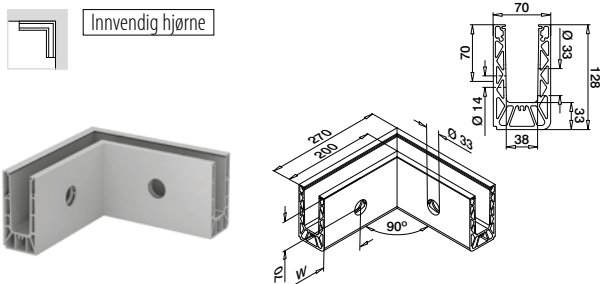

Hjørner, sidemontert

MOD 8331

Aluminium	Rå	W	■ 457 - 463	1
168331-01-00		100*		
Aluminium	Børstet, anodisert	OUTDOOR		
168331-01-18		100*	■ 457 - 463	1