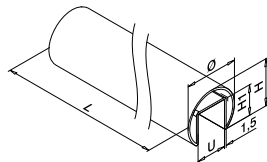

Vær oppmerksom på spesifikasjoner som gjelder montering, glassdimensjonering og glasstyper, se respektive sertifikater og statiske beregninger.

Sikkerhetsglass: ■160 - 161

Alle ankere: ■457 - 463

MOD 6507

316

Børstet

OUTDOOR

For Ø

H

SELL OUT

146507-042-01

42,4

37

■457 - 463

2

International Design Model Protection

MOD 6507

316

Børstet

OUTDOOR

For Ø

H

SELL OUT

146507-042-02

42,4

37

■457 - 463

2

International Design Model Protection

MOD 6920

316

Børstet

OUTDOOR

U

Ø

H

H1

146920-042-50-12

24

42,4

37

24

L = 5 m

MOD 5124

Tilbehør

U = 24 mm

For monolittisk glass

T

205124-050-08

8 - 10

L = 5 m

205124-050-11

12

L = 5 m

205124-050-15

15

L = 5 m

205124-050-19

19

L = 5 m

For laminert glass

205124-050-08

8,76 - 10,76

L = 5 m

205124-050-11

11,52 - 13,52

L = 5 m

205124-050-17

16,76 - 17,52

L = 5 m

NEW

205124-050-92

20,76 - 21,52

L = 5 m

Q-INFO