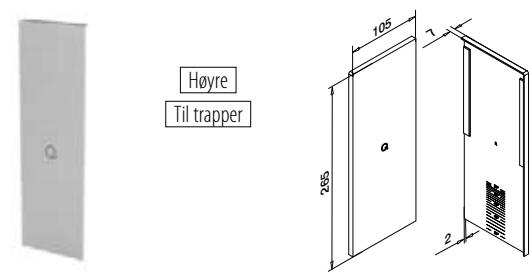

MOD 8633

Aluminium	Børstet, anodisert		
OUTDOOR		Teip	
168633-42-18		Festet	1

NEW