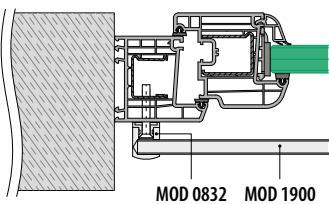

Vær oppmerksom på spesifikasjoner som gjelder montering, se respektive sertifikater og statiske beregninger.

Fyllinger

Adapter for bolt

MOD 0832

316	Børstet			
OUTDOOR	Ø			
140832-000-12	12	QS-16	472	4

MOD 0833

316	Børstet			
OUTDOOR	Ø			
140833-000-12	12	QS-16	472	4

MOD 0831

316	Børstet			
OUTDOOR	Ø			
140831-000-12	12	QS-16	472	4

Fyllinger

Endelokk

I kombinasjon med MOD 0831 og MOD 1900

MOD 1759 - EASY HIT®

316	Børstet		
OUTDOOR			
141759-112-12		4	

NEW

Q-INFO MOD 1759

Q-INFO