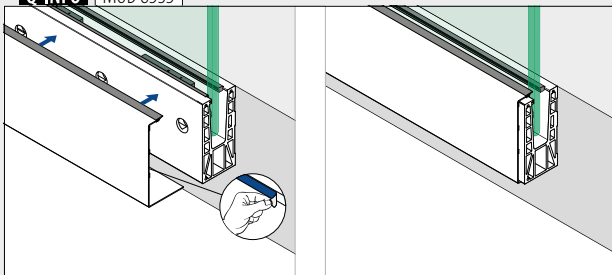

Q-INFO MOD 8535