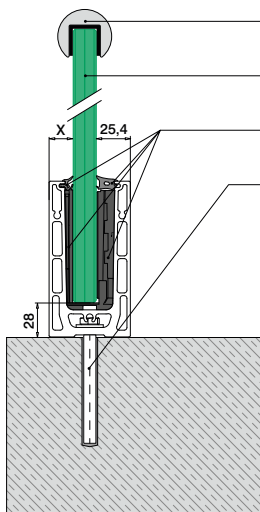

Bunnprofiler

Bunnprofil, toppmontert