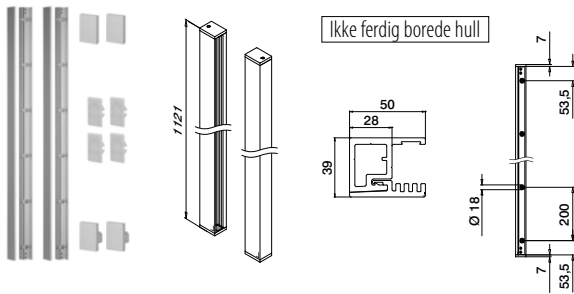

Inkludert: 2 profiler for 1100 mm høyt glass, 4 nylon skrueskjulere og 4 endelokk

MOD 6839

Aluminium Rå		
166839-011-00-00	457 - 463	L = 2x 1,1 m
Aluminium Børstet, anodisert OUTDOOR		
166839-011-00-18	457 - 463	L = 2x 1,1 m
Aluminium Antrasittgrå RAL 7016 OUTDOOR		
NEW 166839-011-00-33	457 - 463	L = 2x 1,1 m
Aluminium Black Line OUTDOOR		
NEW 166839-011-00-82	457 - 463	L = 2x 1,1 m

International Design Model Protection

Inkludert: 1 profil for 1100 mm høyt glass, 4 nylon skrueskjulere og 2 endelokk