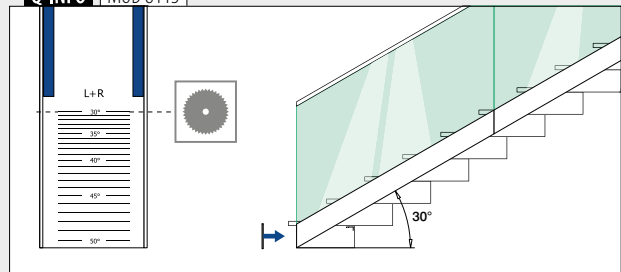

Q-INFO MOD 8113