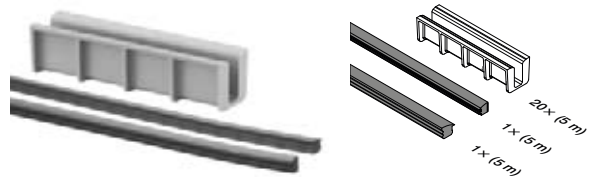

Bunnprofiler

Gummi- og kilesett

Ikke justerbart pakningssett