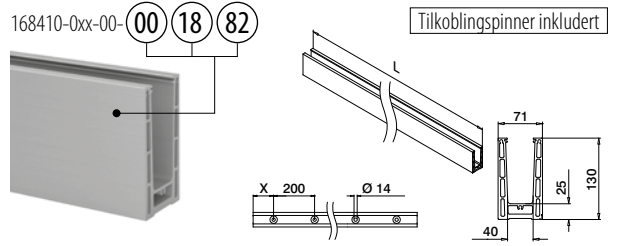

MOD 8410

Aluminium Rå	X		
168410-050-00-00	100	■ 457 - 463	L = 5 m
Aluminium Børstet, anodisert			
OUTDOOR			
168410-025-00-18	50	■ 457 - 463	L = 2,5 m
168410-050-00-18	100	■ 457 - 463	L = 5 m
Aluminium Black Line			
OUTDOOR			
NEW 168410-050-00-82	100	■ 457 - 463	L = 5 m

International Design Model Protection