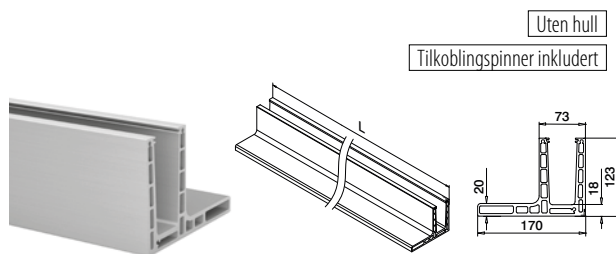

International Design Model Protection

MOD 8420

Aluminium	Børstet, anodisert	OUTDOOR		
168420-050-99-18				L = 5 m

International Design Model Protection

Q-INFO

Dekklister: █ 80 - 81

MOD 8405 █ 80

Distansestykke / mellomliggende gummi