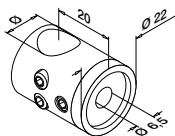

MOD 0833

316	Børstet			
OUTDOOR	Ø			
140833-000-12	12	QS-16	472	4