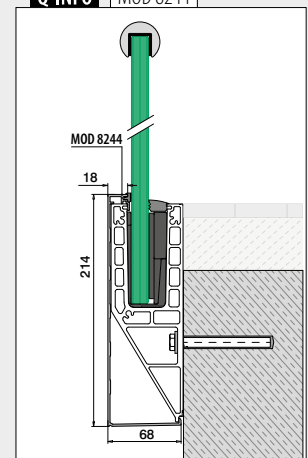

Dekkskinner, sidemontert

Dekkskinne - forside
Monteres helst **før**
glassmontering

MOD 8245

Aluminium Rå

Teip

SELL OUT 168245-050-00 Medfølger ikke* L = 5 m

Aluminium Børstet, anodisert

OUTDOOR

SELL OUT 168245-050-18 Festet L = 5 m

*Ordre MOD 1360 (teip)

Dekkskinne - forside
Plassering **før**
montering av glasset
"Klikk" installasjon

MOD 8244

Aluminium Rå

168244-050-00 L = 5 m

Aluminium Børstet, anodisert

OUTDOOR

168244-050-18 L = 5 m

NEW

Tilbehør

Akrylteip

MOD 1360

Tilbehør

	Q	W	L	
201360	Q-53	9	33 m (til 11 m dekkskinner)	1

Q-INFO MOD 8245-050-00 / 1360

Monterings-anvisning:

<https://q-ne.ws/Smart23>

SELL OUT Bare så lenge lageret varer.

Q-INFO MOD 8244