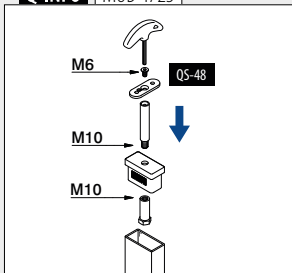

Q-INFO MOD 4725