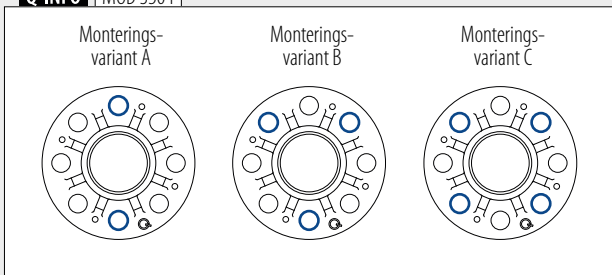

Q-INFO | MOD 3504