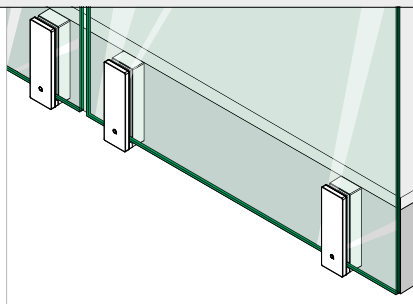

Q-INFO

Alternativ A