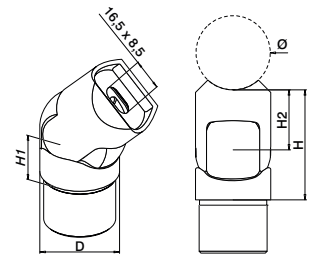

For rundt rør til flatt rør

MOD 0730

304

Børstet

INDOOR	D		
130730-000	33,7 x 2,0	QS-26 472	2

MOD 0725

304

Børstet

INDOOR	D		
130725-000	42,4 x 2,0	QS-26 472	2

316

Børstet

OUTDOOR	D		
140725-000	42,4 x 2,0	QS-27 472	2

MOD 0727

304

Børstet

INDOOR	D		
130727-000	42,4 x 2,6	QS-26 472	2

316

Børstet

OUTDOOR	D		
140727-000	42,4 x 2,6	QS-27 472	2

MOD 0726

304

Børstet

INDOOR	D		
130726-000	48,3 x 2,0	QS-26 472	2

MOD 0728

304

Børstet

INDOOR	D		
130728-000	48,3 x 2,6	QS-26 472	2

For rundt rør

0-70°

MOD 0776

304

Børstet

INDOOR	D	Ø	H1	H2	H		
130776-042-12	42,4 x 2,0	42,4	27	35	62	QS-26	472 2

316

Børstet

OUTDOOR	D	Ø	H1	H2	H		
140776-042-12	42,4 x 2,0	42,4	27	35	62	QS-27	472 2

MOD 0777

304

Børstet

INDOOR	D	Ø	H1	H2	H		
130777-048-12	48,3 x 2,0	48,3	30	38	68	QS-26	472 2

316

Børstet

OUTDOOR	D	Ø	H1	H2	H		
140777-048-12	48,3 x 2,0	48,3	30	38	68	QS-27	472 2

International Design Model Protection

SELL
OUT

Bare så lenge lageret varer.

Q-INFO | MOD 0730 / 072x

Q-INFO | MOD 0776 / 0777