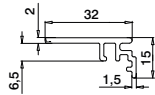

Bunnprofiler

Dekklister, toppmontert

For alle Smart bunnprofiler