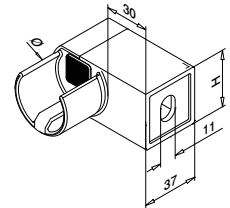

MOD 6507

316

Børstet

OUTDOOR

For Ø

H

SELL OUT

146507-042-01

42,4

37

■457 - 463

2

International Design Model Protection

MOD 6507

316

Børstet

OUTDOOR

For Ø

H

SELL OUT

146507-042-02

42,4

37

■457 - 463

2

International Design Model Protection