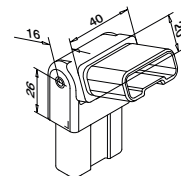

Håndløpere

Rør

Q-TUBE

MOD 4900

304 Børstet

INDOOR

134900-020-50-12 40 x 20 x 2,0 L = 5 m

316 Børstet

OUTDOOR

NEW 144900-020-50-12 40 x 20 x 2,0 L = 5 m

Håndløpere

Endelokk

MOD 5728 - EASY HIT®

304 Børstet

INDOOR

For rør ☐

135728-020-12 40 x 20 x 2,0 2

316 Børstet

OUTDOOR

NEW 145728-020-12 40 x 20 x 2,0 2

Håndløpere

Veggflens

MOD 4504

304 Børstet

INDOOR

For rør ☐

134504-020-12 40 x 20 x 2,0 QS-55 470 / QS-26 472 2

316 Børstet

OUTDOOR

144504-020-12 40 x 20 x 2,0 QS-55 470 / QS-27 472 2

Håndløpere

Koblinger

MOD 5794 - EASY HIT®

316 Rå

OUTDOOR

For rør ☐

145794-020 40 x 20 x 2,0 2

MOD 4301

304 Børstet

INDOOR

For rør ☐

134301-020-12 40 x 20 x 2,0 2

316 Børstet

OUTDOOR

144301-020-12 40 x 20 x 2,0 2

Håndløpere

Koblinger

Justerbar

0-70°

MOD 4312

304 Børstet

INDOOR

For rør ☐

134312-020-12 40 x 20 x 2,0 2

316 Børstet

OUTDOOR

144312-020-12 40 x 20 x 2,0 2

STOLPEREKKERSYSTEMER

SQUARE LINE® 40x20

Q-INFO MOD 4900