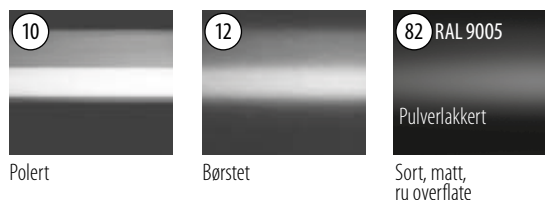

MOD 5015

Tilbehør		L	
205015-25	25	4	

SELL OUT Bare så lenge lageret varer.

GLASSKLEMMER

HOLDERE FOR GLASS

Q-INFO 316 MOD 2500 Overflater