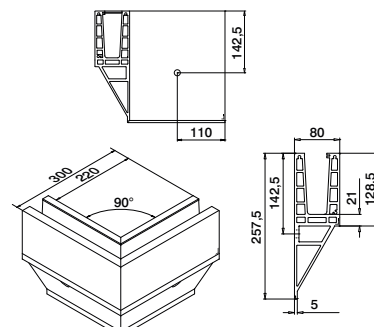

Bunnprofiler

Bunnprofil, sidemontert

- Valgfri: U-profil: ■ 169 - 185
  Kantbeskyttelse: ■ 166 - 168
- Sikkerhetsglass: ■ 160 - 161
- Safety Wedge System: ■ 118
- Alle anker: ■ 457 - 463

Vær oppmerksom på spesifikasjoner som gjelder montering, glassdimensjonering og glass typer, se respektive sertifikater og statiske beregninger.

MOD 8540

Aluminium Børstet, anodisert

OUTDOOR

168540-025-00-18 ■ 457 - 463 L = 2,5 m

International Design Model Protection

Bunnprofiler

Hjørner, sidemontert

MOD 8541

Aluminium Børstet, anodisert

OUTDOOR

168541-01-18 ■ 457 - 463 1

MOD 8541

Aluminium Børstet, anodisert

OUTDOOR

168541-02-18 ■ 457 - 463 1

Q-INFO MOD 8540

Q-INFO MOD 8540