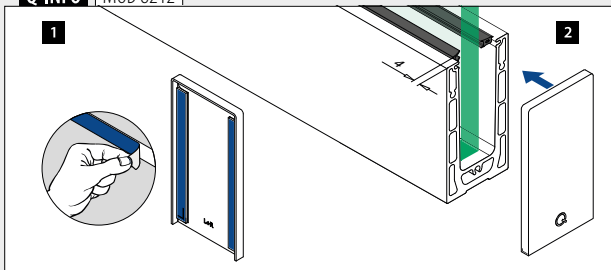

Q-INFO MOD 8212

Q-INFO Aluminium

Rå

Børstet,
anodisert

Sort, matt,
ru overflate