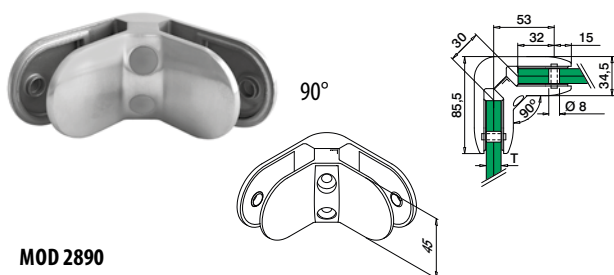

Gummiinnlegg for MOD 2870 / 2880 / 2890

MOD 2890

304	Børstet		
INDOOR	T		
132890-13-12	Se T i MOD 5028		2
316	Børstet		
OUTDOOR	T		
142890-13-12	Se T i MOD 5028		2

International Design Model Protection

4 stk per glasskobling

MOD 5028

Tilbehør		
For monolittisk glass		
205028-06	6	8
205028-08	8	8
205028-10	10	8
205028-12	12	8
For laminert glass		
205028-09	8,76	8
205028-44	9,52	8
205028-11	10,76	8
205028-54	11,52	8
205028-13	12,76	8