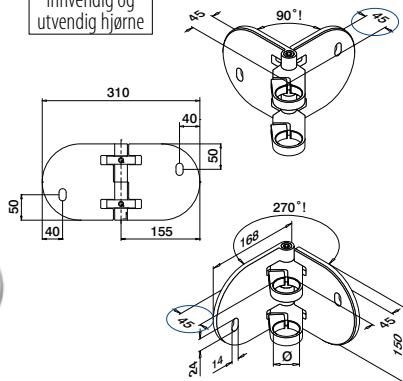

Innvendig og utvendig hjørne