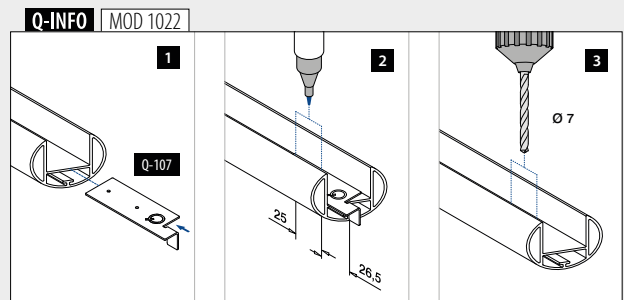

Boring og gjenging

Boremål for Easy Alu rekkverksstolper

MOD 5961

Tilbehør		
	Q	
205961	Q-85	1

Boremål til glassstopper

MOD 1041

Tilbehør		
	Q	
201041	Q-117	1

NEW

Boremål til håndløpere, sett

MOD 1022

Tilbehør		
	Q	
201022	Q-107/Q-108	1