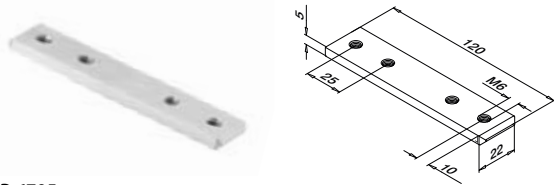

Koblinger

MOD 6795

Aluminium	Rå		
166795-339	QS-261	472	2

Aluminium	Rå		
166311-339	QS-261	472	2