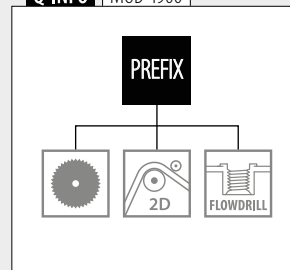

Q-INFO | MOD 4900