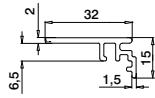

Bunnprofiler

Dekklister

For alle Strong bunnprofiler