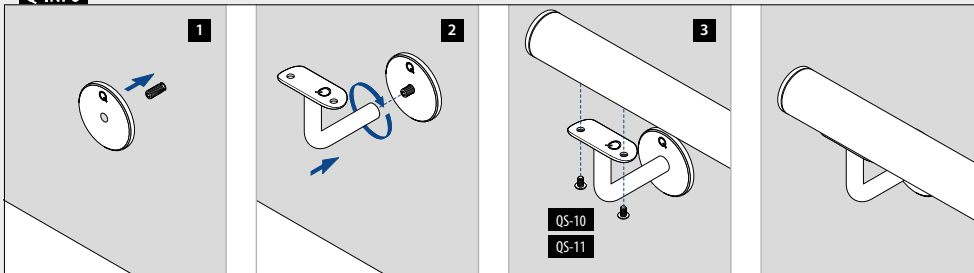

SELL OUT Bare så lenge lageret varer.

Q-INFO

Q-INFO

Q-INFO 316 304

For rundt rør

MOD 0112

304	Børstet					
INDOOR	Ø					
130112-033-12	33,7	QS-7	471 / QS-10	472 / QS-87	470	2
130112-042-12	42,4	QS-7	471 / QS-10	472 / QS-87	470	2
130112-048-12	48,3	QS-7	471 / QS-10	472 / QS-87	470	2