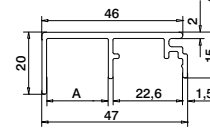

MOD 6975

Aluminium Rå

166975-003-50-00 3 L = 5 m

Aluminium Børstet, anodisert

OUTDOOR

166975-003-50-18 3 L = 5 m

NEW

PREFIX

For Strong toppmontert bunnprofiler