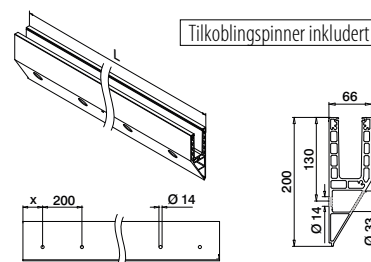

Til ikke-justerbar glassfiksering
X = 18,5
Y = variabel
H = 108

Q-disc® System: ■ 31, 32

Alle ankere: ■ 457 - 463

Vær oppmerksom på spesifikasjoner som gjelder montering, glassdimensjonering og glasstyper, se respektive sertifikater og statiske beregninger.