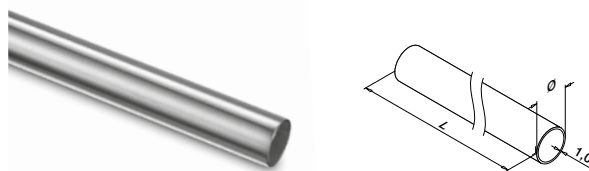

Fyllinger

Rør

Q-TUBE