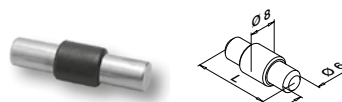

Tilbehør

Sikkerhetspinner