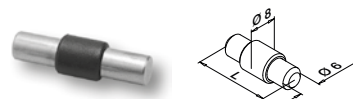

Sikkerhetspinner