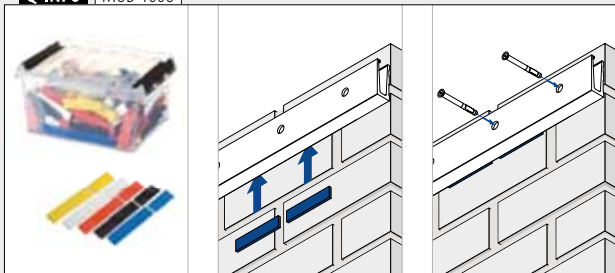

Monteringstilbehør

MOD 8216 - Easy Glass® Smart

	Aluminium		Rå		
	W	L	U	X	
168216-001	58	58	16	1	100
168216-002	58	58	16	2	100
168216-003	58	58	16	3	100

MOD 8416 - Easy Glass® Prime

	Aluminium		Rå		
	W	L	U	X	
168416-001	69	69	24	1	100
168416-002	69	69	24	2	100
168416-003	69	69	24	3	100

MOD 8516 - Easy Glass® Max

	Aluminium		Rå		
	W	L	U	X	
168516-001	78	78	24	1	100
168516-002	78	78	24	2	100
168516-003	78	78	24	3	100

MOD 8616 - Easy Glass® Strong

	Aluminium		Rå		
	W	L	U	X	
NEW 168616-001	93	93	24	1	100
NEW 168616-002	93	93	24	2	100
NEW 168616-003	93	93	24	3	100

MOD 8236 - Easy Glass® Smart

	Aluminium		Rå		
	W	L	U	X	
168236-001	58	120	16	1	100
168236-002	58	120	16	2	100
168236-003	58	120	16	3	100

MOD 8336 - Easy Glass® Smart+

	Aluminium		Rå		
	W	L	U	X	
NEW 168336-001	58	122	16	1	100
NEW 168336-002	58	122	16	2	100
NEW 168336-003	58	122	16	3	100

MOD 8436 - Easy Glass® Prime

	Aluminium		Rå		
	W	L	U	X	
168436-001	58	135	16	1	100
168436-002	58	135	16	2	100
168436-003	58	135	16	3	100

MOD 8636 - Easy Glass® Strong

	Aluminium		Rå		
	W	L	U	X	
NEW 168636-001	58	144	16	1	100
NEW 168636-002	58	144	16	2	100
NEW 168636-003	58	144	16	3	100

MOD 1006

	Tilbehør		
	Q	Tykkelser	
201006	Q-62	1, 2, 3, 4, 5 mm	520

MOD 6636 - Easy Glass® Up

	Aluminium		Rå		
	W	L	U	X	
166636-001	58	89	16	1	100
166636-002	58	89	16	2	100
166636-003	58	89	16	3	100

Justeringsblokk for Easy Alu

MOD 9027

	Aluminium		Rå		
	Q				
169027	Q-4			1	

Q-INFO MOD 1006