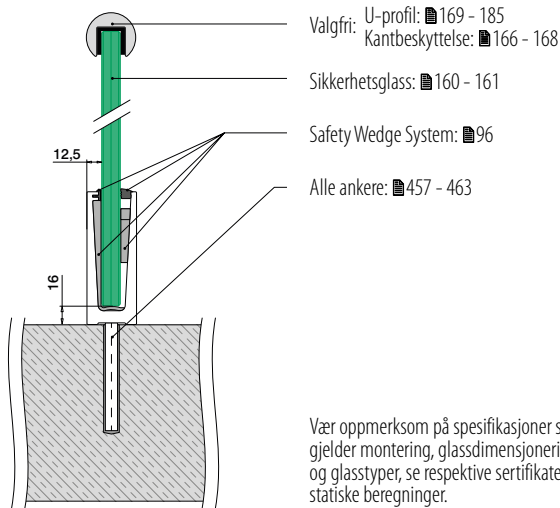

Bunnprofil, toppmontert

Vær oppmerksom på spesifikasjoner som gjelder montering, glassdimensjonering og glasstyper, se respektive sertifikater og statiske beregninger.