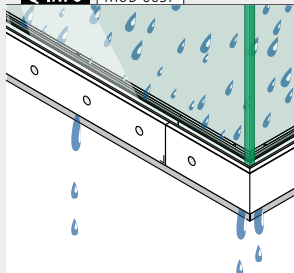

Q-INFO MOD 6637