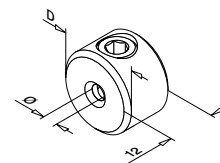

Wirestopper

MOD 7400

316 Børstet			
OUTDOOR	For wire Ø	D	
147400-003	3,2 - 4,0	18	6

Q-INFO MOD 7400 / 7401

Bruk alltid wirestopper for å overføre belastning til neste stolpe!

Q-INFO MOD 7901-004

Wirestopper for diagonal montering