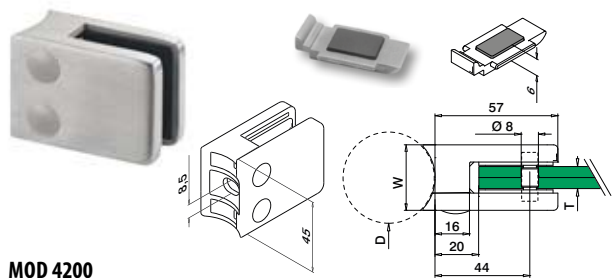

INDOOR	W	T		
164200-000-...	30	Se MOD 5042	QS-26	474 4

For rundt rør

Sikkerhetsplate følger med

MOD 4200

Aluminium

INDOOR	D	W	T		
164200-042-...	42,4	30	Se MOD 5042	QS-47	474 4
164200-048-...	48,3	30	Se MOD 5042	QS-47	474 4