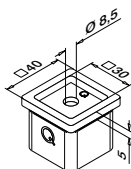

For flatt rør