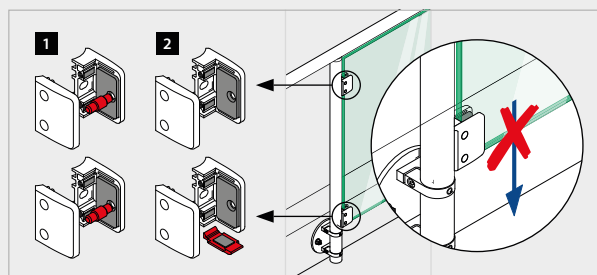

SIKKERHETEN

Sidemontert? Sikkerheten først!

Bruk sikkerhetspinner eller sikkerhetsskuff.