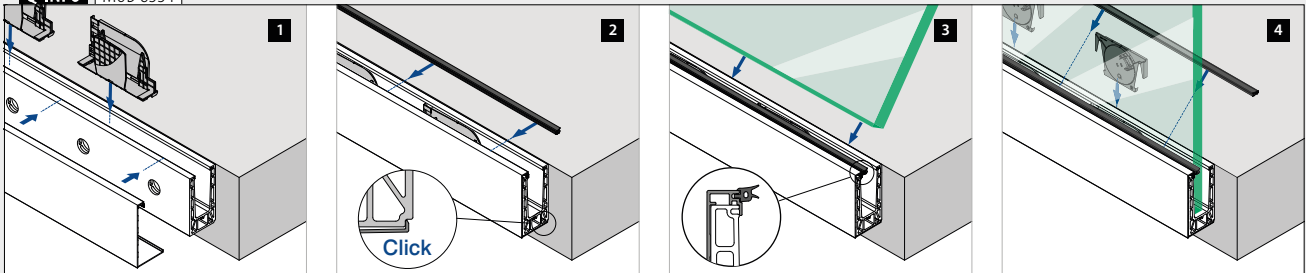

Q-INFO MOD 8334