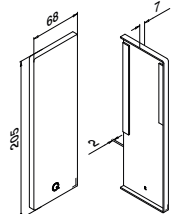

Venstre
Benyttes uten
dekkskinne

MOD 8242

Aluminium	Rå		
	Teip		
168242-01-00	Medfølger		1
Aluminium	Børstet, anodisert		
OUTDOOR			
168242-01-18	Festet		1

Høyre
Benyttes uten
dekkskinne

MOD 8242

Aluminium	Rå		
	Teip		
168242-02-00	Medfølger		1
Aluminium	Børstet, anodisert		
OUTDOOR			
168242-02-18	Festet		1