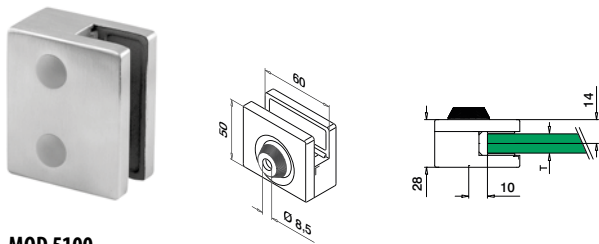

SELL OUT Bare så lenge lageret varer.

Q-INFO

Glassklemmer - MOD 5100 / 5200

MOD 5100

304	Børstet			
INDOOR	T			
135100-12	Se T i MOD 5051	QS-47	474	4
316	Børstet			
OUTDOOR				
145100-12	Se T i MOD 5051	QS-45	474	4