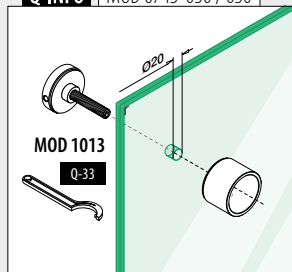

Q-INFO MOD 0745-030 / 050