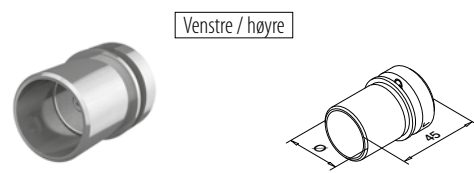

Fallsikringsstolper Ø33,7 - MOD 0523

Montering på fasade

Vær oppmerksom på spesifikasjoner som gjelder montering, se respektive sertifikater og statiske beregninger.

Håndløpere

Veggflens

MOD 0523

316	Børstet			
OUTDOOR	For rør Ø			
140523-033-12	33,7 x 2,0	QS-30 472	2	

NEW

MOD 3523

316	Børstet			
OUTDOOR	For rør Ø			
143523-033-12	33,7 x 2,0		2	

NEW

Håndløpere

Rør

Q-TUBE

MOD 0900

316	Børstet			
OUTDOOR	Ø	X		
140900-233-50-12	33,7	2,0	L = 5 m	

Q-INFO MOD 0523

Q-INFO MOD 0900