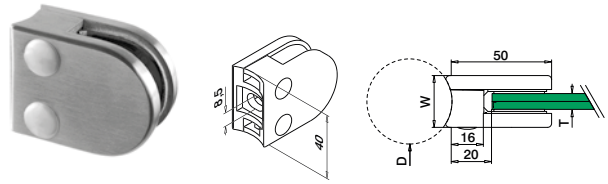

MOD 2700

304		Børstet					
INDOOR	W	T					
132700-000-12	26	Se MOD 5027	QS-26	474	4		
316		Børstet					
OUTDOOR	W	T					
142700-000-12	26	Se MOD 5027	QS-27	474	4		
Sink							
INDOOR	W	T					
102700-000-...	28	Se MOD 5027	QS-28	474	4		

SELL OUT

For rundt rør