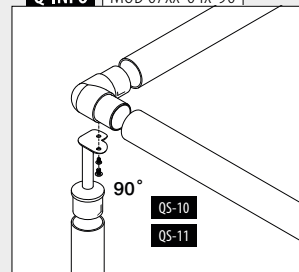

Q-INFO | MOD 07xx-04x-90