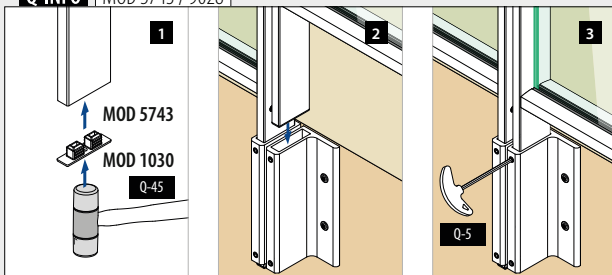

Rekkverksholdere, sidemontert

Innvendig og utvendig hjørne

Venstre / høyre

MOD 9028

Aluminium	Rå		
169028-200-00-00		457 - 463	1
Aluminium	Matt sølveffekt		
OUTDOOR			
169028-200-00-08		457 - 463	1
Aluminium	Pulverlakkert RAL 7016, ru overflate		
OUTDOOR			
169028-200-00-33		457 - 463	1

Endelukk for rekkverksstolper, sidemontert

Bunnprofil

MOD 5743 - EASY HIT®

Plast	Aluminiumsgrå RAL 9006	
OUTDOOR		
155743-36		2
Plast	Antrasitt RAL 7016	
OUTDOOR		
155743-33		2

Q-INFO MOD 5743 / 9028