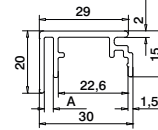

MOD 6979

Aluminium Rå

166979-002-50-00 L = 5 m

Aluminium Børstet, anodisert

OUTDOOR

166979-002-50-18 L = 5 m

NEW

PREFIX

For Strong toppmontert bunnprofiler