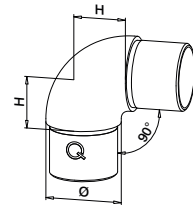

Koblinger

MOD 0303

304 Børstet

INDOOR	For rør Ø	H	
130303-233-12	33,7 x 2,0	25	2
130303-242-12	42,4 x 2,0	30	2
SELL OUT 130303-042-12	42,4 x 2,6	30	2
130303-248-12	48,3 x 2,0	35	2
130303-048-12	48,3 x 2,6	35	2
SELL OUT 130303-060-12	60,3 x 2,0	40	2

316 Børstet

OUTDOOR

140303-242-12	42,4 x 2,0	30	2
SELL OUT 140303-042-12	42,4 x 2,6	30	2
140303-248-12	48,3 x 2,0	35	2
140303-048-12	48,3 x 2,6	35	2

316 Polert

OUTDOOR

140303-242-10	42,4 x 2,0	30	2

Passer til 90° MOD 0710, 0810 og 4710 håndløperholdere

MOD 0300

304 Børstet

INDOOR	For rør Ø	H	
130300-242-12	42,4 x 2,0	30	2
130300-042-12	42,4 x 2,6	30	2
SELL OUT 130300-248-12	48,3 x 2,0	35	2

316 Børstet

OUTDOOR

140300-242-12	42,4 x 2,0	30	2
140300-248-12	48,3 x 2,0	35	2

MOD 0305

304 Børstet

INDOOR	For rør Ø	H	
130305-233-12	33,7 x 2,0	25	2
130305-242-12	42,4 x 2,0	30	2
130305-248-12	48,3 x 2,0	35	2

316 Børstet

OUTDOOR

140305-242-12	42,4 x 2,0	30	2
SELL OUT 140305-042-12	42,4 x 2,6	30	2
140305-248-12	48,3 x 2,0	35	2
140305-048-12	48,3 x 2,6	35	2

Passer til MOD 1820 festeplater til håndløper
Passer ikke til MOD 0710, 0810 og 4710 håndløperholdere

MOD 0301

304 Børstet

INDOOR	For rør Ø	H	
SELL OUT 130301-233-12	33,7 x 2,0	25	2
SELL OUT 130301-242-12	42,4 x 2,0	30	2

316 Børstet

OUTDOOR

SELL OUT 140301-242-12	42,4 x 2,0	30	2
SELL OUT 140301-248-12	48,3 x 2,0	35	2

Passer ikke til 90° MOD 0710, 0810 og 4710 håndløperholdere

MOD 1820
337

MOD 0710
325

MOD 0810
335

MOD 4710
294

Q-INFO | 304 | 316

10

Polert

12

Børstet