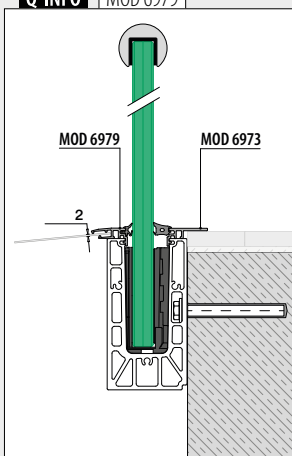

Dekklister, sidemontert

For alle Smart bunnprofiler

MOD 6973

Aluminium	Rå		
166973-50-00		L = 5 m	
Aluminium	Børstet, anodisert		
OUTDOOR			
166973-50-18		L = 5 m	

PREFIX

For Smart sidemontert og Y bunnprofiler

MOD 6970

Aluminium	Rå		
	A		
166970-010-50-00	10	L = 5 m	
Aluminium	Børstet, anodisert		
OUTDOOR			
166970-010-50-18	10	L = 5 m	

PREFIX

For Smart sidemontert og Y bunnprofiler

MOD 6970

Aluminium	Rå		
	A		
166970-003-50-00	3	L = 5 m	
Aluminium	Børstet, anodisert		
OUTDOOR			
166970-003-50-18	3	L = 5 m	

PREFIX

For Smart sidemontert og Y bunnprofiler

MOD 6970

Aluminium	Rå		
	A		
166970-020-50-00	20	L = 5 m	
Aluminium	Børstet, anodisert		
OUTDOOR			
166970-020-50-18	20	L = 5 m	

PREFIX

Q-INFO MOD 6979