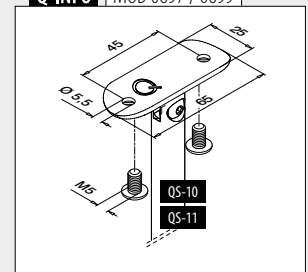

MOD 0696

316		Børstet			
OUTDOOR	D	H			
140696	48,3 x 2,0	80			2

Q-INFO | MOD 0714

Q-INFO | MOD 0697 / 0699

Q-INFO | MOD 0697 / 0699

MOD 0693

316	Børstet					
OUTDOOR	D	Ø	W			
140693-042-12	42,4 x 2,0	42,4	170	QS-11	472	2