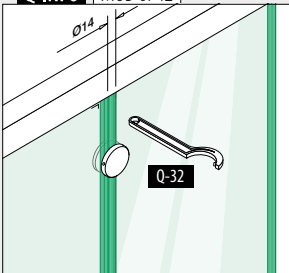

Q-INFO MOD 0742