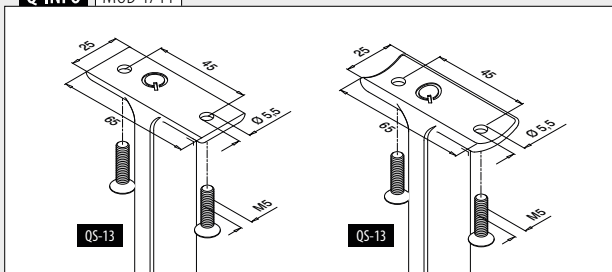

SELL OUT Bare så lenge lageret varer.

Q-INFO MOD 4711

Q-INFO MOD 4719

Håndløpere

Rør

Q-TUBE

MOD 4900

316	Børstet		
OUTDOOR			
144900-062-25-12	60 x 20 x 2,0	L = 2,5 m	
144900-062-50-12	60 x 20 x 2,0	L = 5 m	
316	Black Line		
OUTDOOR			
NEW 144900-062-50-82	60 x 20 x 2,0	L = 5 m	