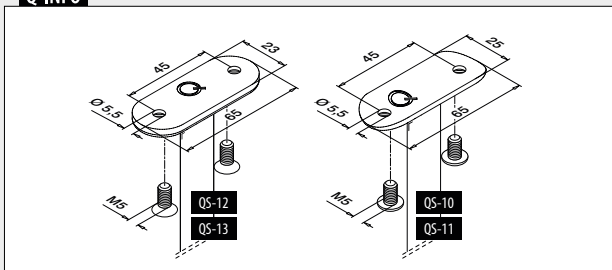

SELL OUT Bare så lenge lageret varer.

Q-INFO

Q-INFO

Q-INFO 316 304

For rundt rør

MOD 0112

304	Børstet					
INDOOR	Ø					
130112-033-12	33,7	QS-7	471 / QS-10	472 / QS-87	470	2
130112-042-12	42,4	QS-7	471 / QS-10	472 / QS-87	470	2
130112-048-12	48,3	QS-7	471 / QS-10	472 / QS-87	470	2