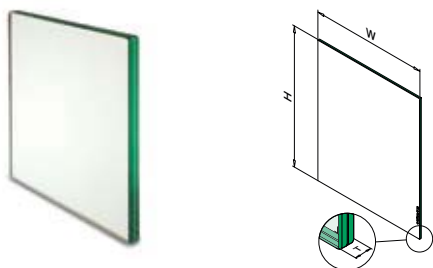

Q-GLASS (Sikkerhetsglass)

MOD 5009

Sikkerhetsglass Laminert

OUTDOOR	H	W	T
195009-070-08	800	700	8,76
195009-080-08	800	800	8,76
195009-090-08	800	900	8,76
195009-095-08	800	950	8,76
195009-100-08	800	1000	8,76
195009-150-08	800	1500	8,76

Q-glass er lagervare

Q-INFO

Utregning

$$H \text{ (m)} \times W \text{ (m)} \times 2,5 \times 8 = \text{kg}$$

Eksempel

H	W	Tg
0,8 m	1,0 m	8 mm
0,8 x 1,0 x 2,5 x 8 = 16,00 kg		

MOD 5016
(T = 16,76 mm)
161