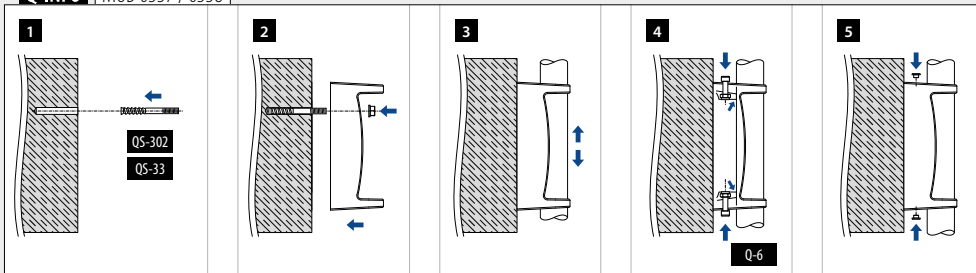

Q-INFO MOD.0557 / 0558