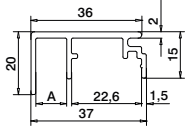

MOD 6973

Aluminium Rå

166973-50-00 L = 5 m

Aluminium Børstet, anodisert

OUTDOOR

166973-50-18 L = 5 m

PREFIX

For Strong toppmontert bunnprofiler