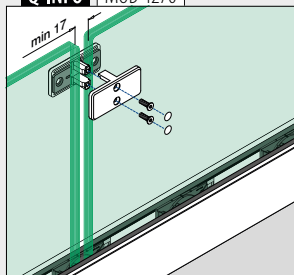

Sikkerhetspinner

Valgfri bruk til MOD 4270 / 4290

MOD 5015

Tilbehør			
	L		
205015-24	30		4

MOD 4270, 4280, 4290
For T = 6 - 12,76 mm
447

Q-INFO | MOD 4270

Q-INFO | MOD 4290

Q-INFO | MOD 4270 / 4290