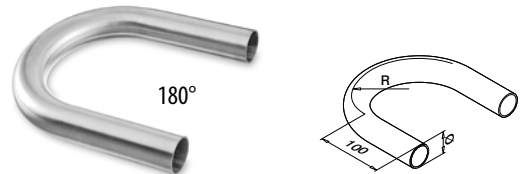

MOD 0906

304		Børstet	
INDOOR		Ø	R
	130906-242-12	42,4 x 2,0	85
	130906-248-12	48,3 x 2,0	97
316		Børstet	
OUTDOOR			
	140906-242-12	42,4 x 2,0	85
	140906-248-12	48,3 x 2,0	97