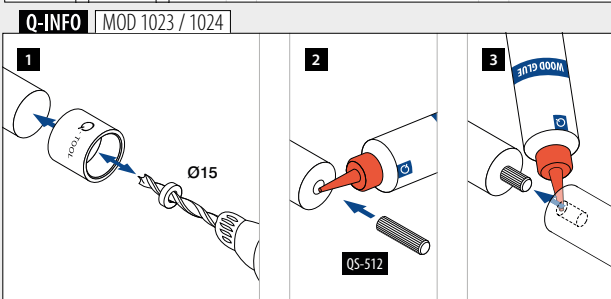

Q-82

Q-20

Boremal

MOD 1023

Tilbehør			
	Q	For Ø	
201023	Q-82	42,0 + 48,0	1

MOD 1024

Tilbehør			
	Q	For Ø	
201024-042	Q-20	42,0	1

Trelim

PVAC-lim til treprodukter

MOD 1335

Tilbehør			
	Q	e	
201335	Q-73	250 ml	1

Tilkoblingspinner

MOD 3005

316	Rå		
OUTDOOR			
143005		6	

Bor med stopper for tre

MOD 1026

Tilbehør			
	Q	D	
201026	Q-80	15	1

Styrepinne

MOD 0203

Tre		
	QS	
200203	QS-512	50

MOD 0803 - DIN 7965

Galvanisert					
INDOOR	QS	d		L	
250803-120	QS-66	M10	Ø 17	20	50
304					
INDOOR	QS	d		L	
230803-818	QS-69	M8	Ø 14,5	18	50

Strips

MOD 1050

Tilbehør			
	Q	L	
201050	Q-50	300	100