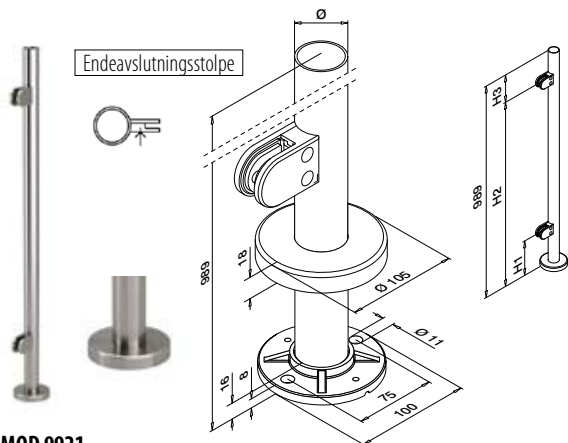

MOD 9921

304	Børstet
INDOOR	Ø H1 H2 H3
139921-242-01-12	42,4 x 2,0 175 869 120 QS-59 467 1

316	Børstet
OUTDOOR	Ø H1 H2 H3
149921-242-01-12	42,4 x 2,0 175 869 120 QS-58 467 1

NEW 149921-242-01-12 42,4 x 2,0 175 869 120 QS-58 467 1