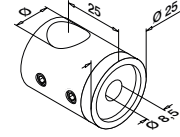

MOD 0831

304		Børstet	
INDOOR			
130831-000-12	12	QS-15 472	4
316		Børstet	
OUTDOOR			
140831-000-12	12	QS-16 472	4

For flatt rør