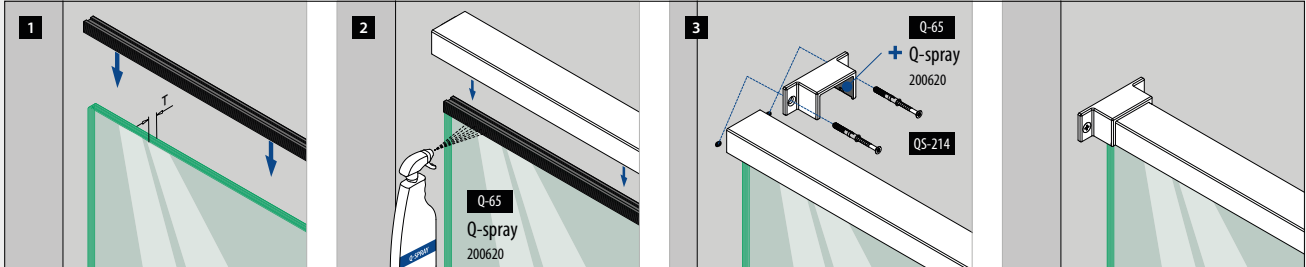

U-profiler / håndløpere

U-profiler

HYBRID 65x40

166924-654-50-00 08

MOD 6924

Aluminium Rå

166924-654-50-00 65 x 40 L = 5 m

Aluminium Matt sølveffekt
OUTDOOR

166924-654-50-08 65 x 40 L = 5 m

International Design Model Protection

U-profiler / håndløpere

Veggflens

HYBRID 65x40

MOD 6515

Stål Pulverlakkert RAL 7047

OUTDOOR

SELL
OUT

116515-654-34 QS-214 468 2

Stål Katodisk beskyttelse

SELL
OUT

116515-654-30 QS-214 468 2

U-profiler / håndløpere

Gummiinnlegg

MOD 5124

Tilbehør

U = 24 mm

For monolittisk glass

205124-050-08 T L = 5 m

For laminert glass

205124-050-08 8,76 - 10,76 L = 5 m

205124-050-11 11,52 - 13,52 L = 5 m

SELL
OUT

Bare så lenge lageret varer.

Q-INFO MOD 6924

PREFIX

Q-INFO MOD 6924

254

Legg til LED-belysning
(Linear Light) med
U-profilen MOD 6924

Q-INFO Stål MOD 6515

30

Katodisk
beskyttelse

34

RAL 7047

Pulverlakkert

Telegrå 4,
sateng, glatt

E-coat, også kalt grunning basert på elektroforese, er et tynt lag på 15 µ som gir stålprodukter et beskyttende lag (grunning). Etter e-coating klargjøres produktet for den endelige overflatebehandlingen, som kan være lakkering eller pulverlakkering.

Q-INFO