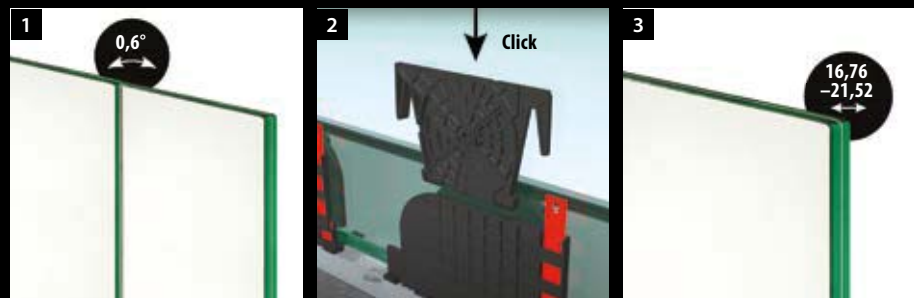

Internasjonalt testet/beregnet/sertifisert:

1. 1 Justerbare Q-disc System lar deg justere individuelle glasspaneler med opptil 0,6° fra vertikalen.
2. 2 Q-disc gir deg direkte tilbakemelding i form av «klikk» som bekrefter riktig installasjon.
3. 3 Egnet for laminert glass med en tykkelse på opptil 16,76 - 21,52 mm.

EASY GLASS® SMART+-VARIANTER

Smart+

Topppontert

- Også til montering i gulv

Smart+

Sidemontert

- Også til montering på innsiden av brystningsmurer
- Dekkskinner til bunnprofiler kan leveres