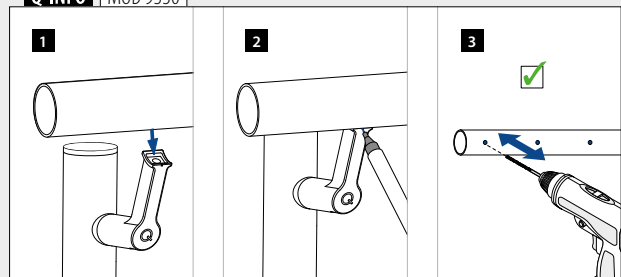

Q-INFO MOD 0147 / 0143 / 0144

For flatt rør
Justerbar høyde

MOD 0148

304

Børstet

INDOOR

SELL OUT	130148-000-12	QS-24	472	2
----------	---------------	-------	-----	---

International Design Model Protection