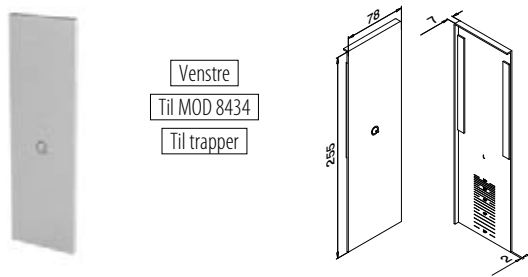

Venstre
Til MOD 8434
Til trapper

MOD 8433

Aluminium	Børstet, anodisert		
		Teip	
168433-41-18		Festet	1

NEW