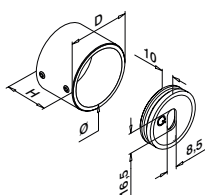

Fallsikringsstolper Ø42,4 - MOD 0504

Montering i sidekantene

Vær oppmerksom på spesifikasjoner som gjelder montering, se respektive sertifikater og statiske beregninger.

Fallsikringsstolper Ø42,4 - MOD 0505

Montering i sidekantene

Vær oppmerksom på spesifikasjoner som gjelder montering, se respektive sertifikater og statiske beregninger.

Veggflens

MOD 0504

316	Børstet					
OUTDOOR	Ø	D	H			
140504-042-12	42,4	50	35	QS-55	470 / QS-22	472 2

MOD 0505

316	Børstet					
OUTDOOR	For rør Ø	D	H			
140505-042-12	42,4	95	30	QS-50	471	2

Veggflens

Justerbar

0 - 50°

MOD 0506

316	Børstet					
OUTDOOR	For rør Ø	D	H			
140506-042-12	42,4 x 2,0	75	30	QS-50	471	2

NEW

International Design Model Protection

Rør

Q-TUBE

MOD 0900

316	Børstet					
OUTDOOR	Ø	X				
140900-242-50-12	42,4	2,0			L = 5 m	

PREFIX

Q-INFO | MOD 0504