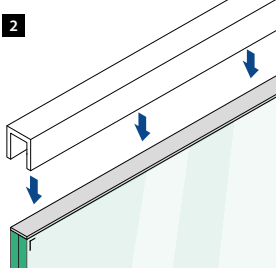

MOD 6944

Aluminium Børstet, anodisert

OUTDOOR	U	Q	T	W	H	
166944-050-13-18	13,25	Q-111	12,76	17,25	15	L = 5 m
166944-050-18-18	18	Q-98	16,76 - 17,52	22	20	L = 5 m
166944-050-22-18	22	Q-99	21,52	26	20	L = 5 m

Aluminium Black Line

OUTDOOR	U	Q	T	W	H	
166944-050-13-82	13,25	Q-111	12,76	17,25	15	L = 5 m
166944-050-18-82	18	Q-98	16,76 - 17,52	22	20	L = 5 m
166944-050-22-82	22	Q-99	21,52	26	20	L = 5 m

NEW

NEW

NEW

MOD 6960

304 Børstet

INDOOR	U	X	T	W	H	
136960-050-24-12	24	3	8 - 21,52	30	27	L = 5 m

316 Børstet

OUTDOOR	U	X	T	W	H	
146960-050-24-12	24	3	8 - 21,52	30	27	L = 5 m
146960-050-34-12	34	3	8 - 31,52	40	37	L = 5 m

316 Black Line

OUTDOOR	U	X	T	W	H	
146960-050-24-82	24	3	8 - 21,52	30	27	L = 5 m

NEW

MOD 6961

304 Børstet

INDOOR	U	X	T	W	H	
136961-050-24-12	24	2	8 - 21,52	28	26	L = 5 m

316 Børstet

OUTDOOR	U	X	T	W	H	
146961-050-24-12	24	2	8 - 21,52	28	26	L = 5 m
146961-050-34-12	34	2	8 - 31,52	38	36	L = 5 m

Q-INFO MOD 6944

Q-INFO Aluminium

Q-INFO MOD 6960 / 6961

Q-INFO 304 316

Q-INFO

Q-INFO MOD 6960 / 6961