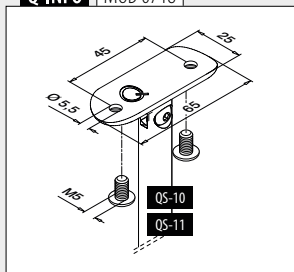

Q-INFO | MOD 0718