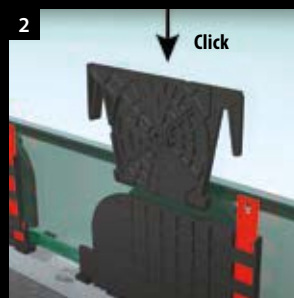

Internasjonalt testet/beregnet/sertifisert:

1. 1 Justerbare Q-disc System lar deg justere individuelle glasspaneler med opptil 0,3° fra vertikalen.
2. 2 Q-disc gir deg direkte tilbakemelding i form av «klikk» som bekrefter riktig installasjon.
3. 3 Egnet for trelagsglass med PVB-folie (glasstykker opptil 33,04 mm).