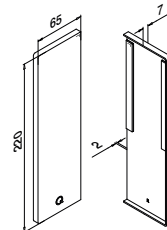

Høyre
Benyttes med eller uten dekkskinne