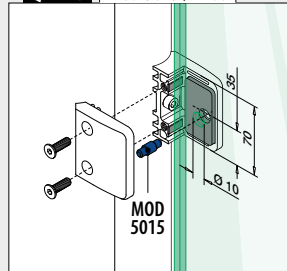

MOD 5015

Tilbehør

	L	
205015-24	30	4

SELL OUT Bare så lenge lageret varer.

Q-INFO MOD 5015 / 2400