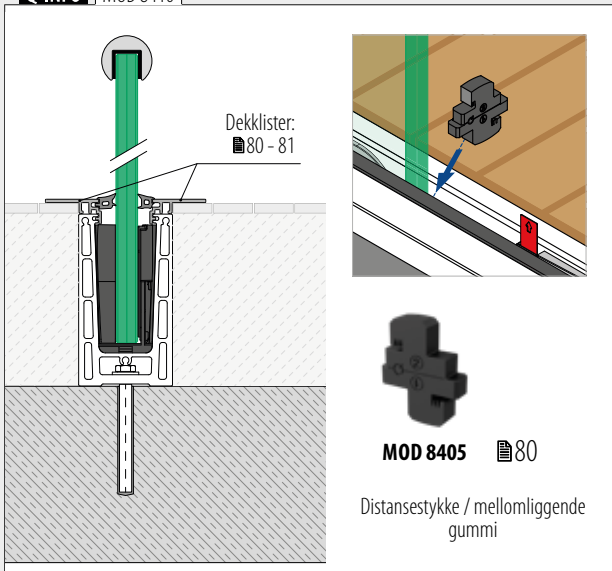

Q-INFO MOD 8410