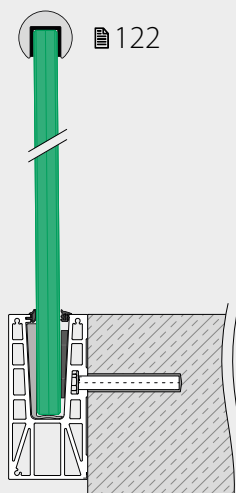

Max Sidemontert

- Dekkskiner til bunnprofiler kan leveres