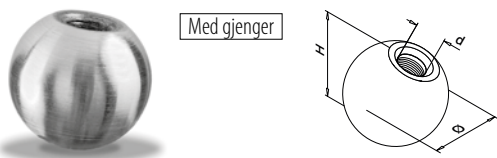

Endeavslutninger

MOD 0220

304	Børstet				
INDOOR	Ø	H	d		
130220-020	20	ca. 18,5	M6	6	
130220-025	25	ca. 23,5	M8	6	
130220-030	30	ca. 28,5	M8	6	
130220-050	50	ca. 48,5	M8	2	

SELL OUT

316	Børstet				
OUTDOOR					
140220-020	20	ca. 18,5	M6	6	
140220-025	25	ca. 23,5	M8	6	
140220-040	40	ca. 38,5	M8	2	

SELL OUT

SELL OUT