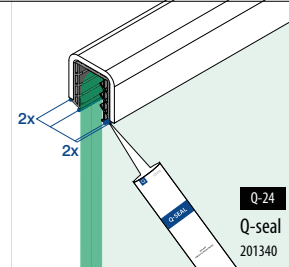

Q-INFO MOD 6960 / 6961