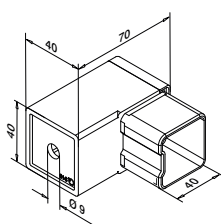

Venstre / høyre