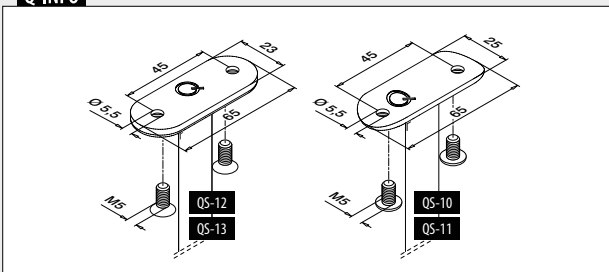

For rundt rør

MOD 0112

304	Børstet					
INDOOR	Ø					
130112-033-12	33,7	QS-7	471 / QS-10	472 / QS-87	470	2
130112-042-12	42,4	QS-7	471 / QS-10	472 / QS-87	470	2
130112-048-12	48,3	QS-7	471 / QS-10	472 / QS-87	470	2

304	Polert			
INDOOR				

SELL OUT	130112-042-10	42,4	QS-7	471 / QS-10	472 / QS-87	470	2

316	Børstet					
OUTDOOR						
140112-042-12	42,4	QS-50	471 / QS-11	472 / QS-87	470	2

316	Polert					
OUTDOOR						
140112-042-10	42,4	QS-50	471 / QS-11	472 / QS-87	470	2

Sink	Rustfri effekt			
INDOOR				

SELL OUT	100112-042	42,4	QS-7	471 / QS-10	472 / QS-87	470	2

For rundt rør

MOD 0115

304	Børstet					
INDOOR	Ø					
130115	42,4	QS-7	471 / QS-10	472 / QS-87	470	2

For flatt rør

MOD 0102

304	Børstet					
INDOOR						
130102-000-12		QS-7	471 / QS-12	472 / QS-87	470	2

For rundt rør

MOD 0102

304	Børstet					
INDOOR	Ø					
130102-042-12	42,4	QS-7	471 / QS-10	472 / QS-87	470	2
130102-048-12	48,3	QS-7	471 / QS-10	472 / QS-87	470	2

316	Børstet					
OUTDOOR						
140102-042-12	42,4	QS-50	471 / QS-11	472 / QS-87	470	2
140102-048-12	48,3	QS-50	471 / QS-11	472 / QS-87	470	2

Q-INFO

Q-INFO 304 316