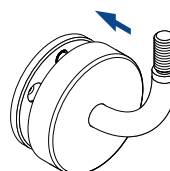

Q-INFO | MOD 0519

For MOD 0109, 0113 og 0114

MOD 0519