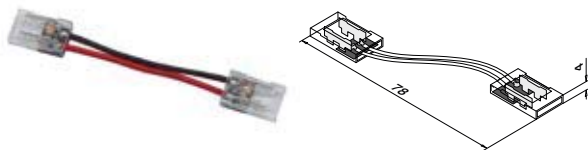

IP68

Q-INFO | MOD 0035 / 0032 / 008x

Universell kobling mellom kabler

MOD 0046

INDOOR	For MOD	V	
200046-008	0070, 0071	24 / 48	1
200046-010	0080, 0090	24 / 48	1

NEW IP20

Universell fleksibel kobling

MOD 0048