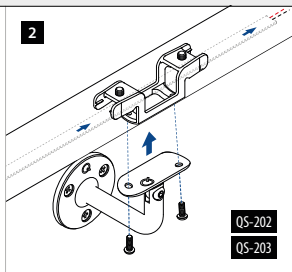

Q-INFO MOD 0783