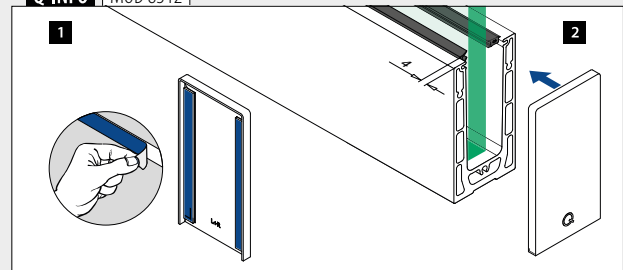

Q-INFO MOD 8312