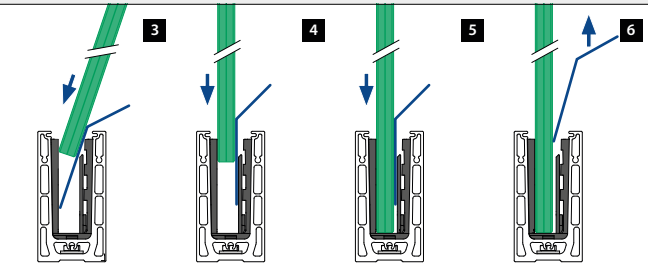

Tilbehør		H	W	W1	W2	
208205-010		44	37	30	17,5	5
NEW 208305-010		44	41	34	21,5	5
208405-010		45	47	35	25,5	5
NEW 208605-010		51	55	52	33	5

MOD 0842

Tilbehør		QS	
200842		QS-51	50

Monteringstilbehør

Shims, toppmontert