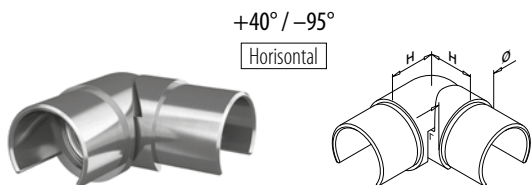

MOD 6312

304		Børstet	
INDOOR	Ø	H	☐
136312-042-12	42,4 x 1,5	27	2
136312-048-12	48,3 x 1,5	30	2
316		Børstet	
OUTDOOR			
146312-042-12	42,4 x 1,5	27	2
146312-048-12	48,3 x 1,5	30	2