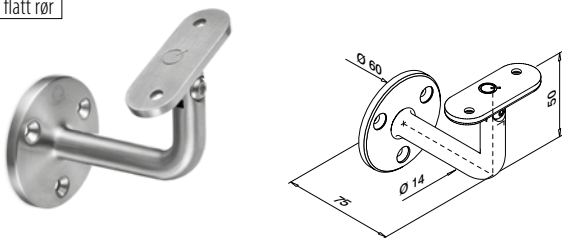

For rundt rør

MOD 0115

304	Børstet					
INDOOR	Ø					
130115	42,4	QS-7	471 / QS-10	472 / QS-87	470	2

For flatt rør

MOD 0102

304	Børstet					
INDOOR						
130102-000-12		QS-7	471 / QS-12	472 / QS-87	470	2

For rundt rør