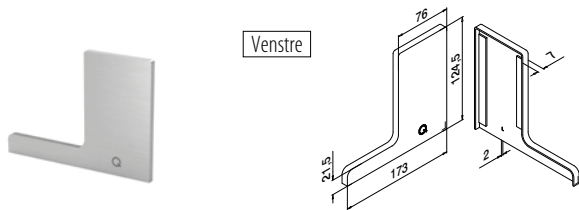

Endelukk, toppmontert

Venstre

MOD 8422

Aluminium	Rå		
	Teip		
168422-01-00	Medfølger		1
Aluminium	Børstet, anodisert		
OUTDOOR			
168422-01-18	Festet		1