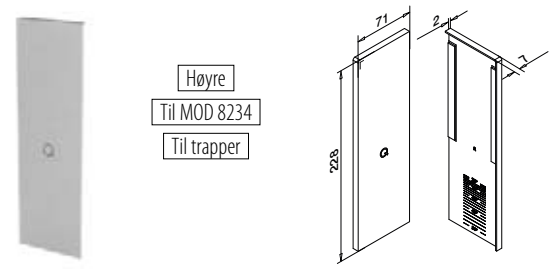

Høyre
Til MOD 8234
Til trapper

MOD 8233

Aluminium	Børstet, anodisert	Teip	
168233-42-18		Festet	1

NEW

Q-INFO Aluminium

00

Rå

18

Børstet,
anodisert