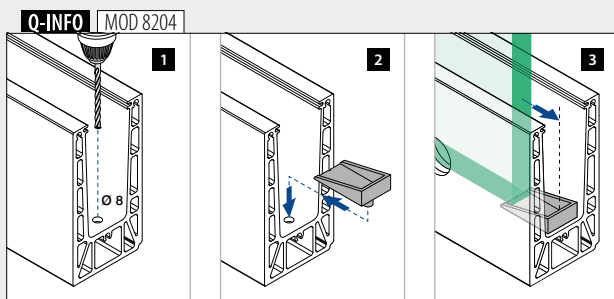

MOD 8204

Tilbehør			
208204			1

NEW