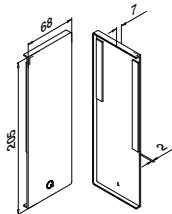

Endelukk, sidemontert

Venstre
Benyttes uten
dekkskinne