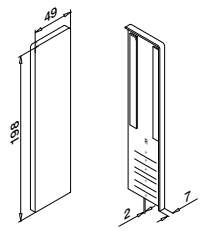

MOD 8033

Aluminium Børstet, anodisert

OUTDOOR

Teip

SELL OUT 168033-01-18

Festet

1

Høyre
Benyttes med eller uten dekkskinne
Til trapper