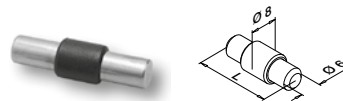

Sikkerhetspinner