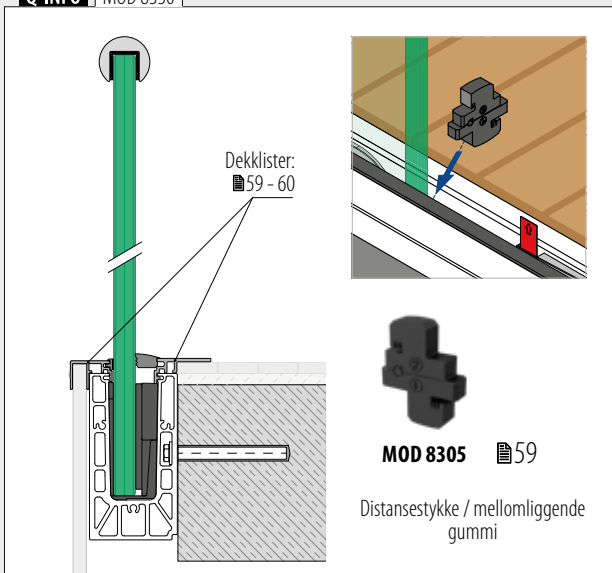

Q-INFO MOD 8330