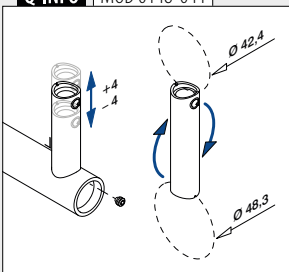

Q-INFO MOD 0148-044