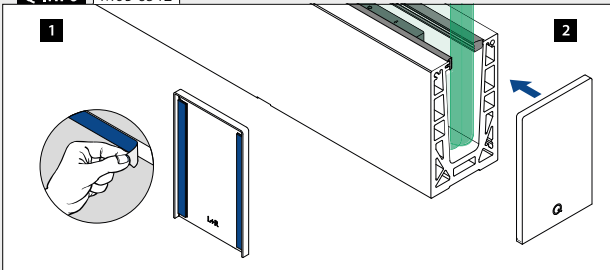

Q-INFO MOD 8512