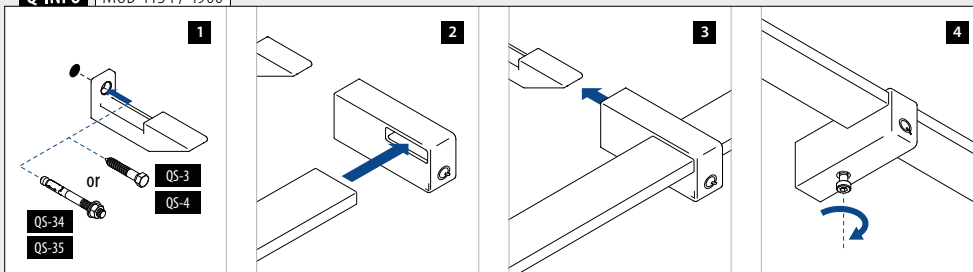

Q-INFO | MOD 4134 / 4900

Q-INFO | MOD 4900

Du finner all informasjon
om Square Line® 40x20
på nettet:

[https://q-ne.ws/
SquareLine41-23](https://q-ne.ws/SquareLine41-23)

SQUARE LINE® 40x20

SLANKE OG ELEGANTE
HÅNDLØPERE