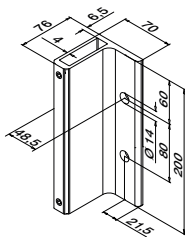

Venstre / høyre