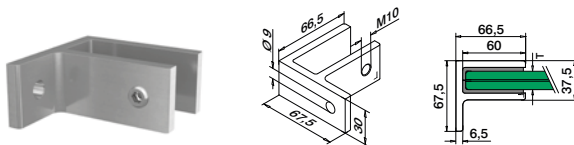

MOD 0293

Aluminium	Børstet, anodisert		
OUTDOOR		T	
160293-22-18	Se T i MOD 5092		2

NEW