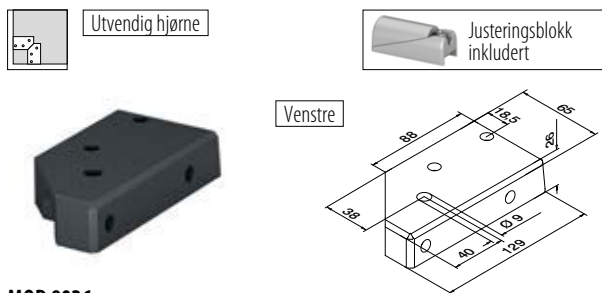

MOD 9026

Aluminium	Rå		
169026-009-91-00		457 - 463	1
Aluminium	Børstet, anodisert		
OUTDOOR			
169026-009-91-18		457 - 463	1
Aluminium	Pulverlakkert RAL 7016, ru overflate		
OUTDOOR			
169026-009-91-33		457 - 463	1
Aluminium	Black Line		
OUTDOOR			
NEW	169026-009-91-82	457 - 463	1