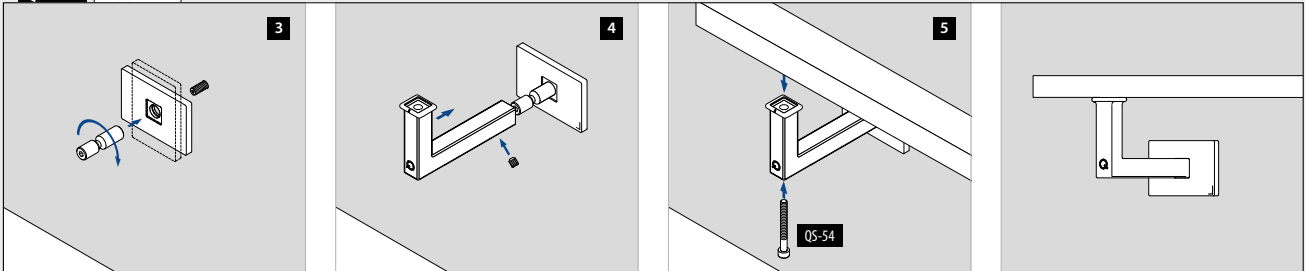

Q-INFO MOD 4111