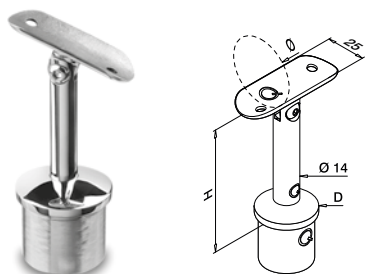

MOD 0710

316	Polert					
OUTDOOR		D	Ø	H		
140710-042-90-10		42,4 x 2,0	42,4	79	QS-11	472 2

For rundt rør