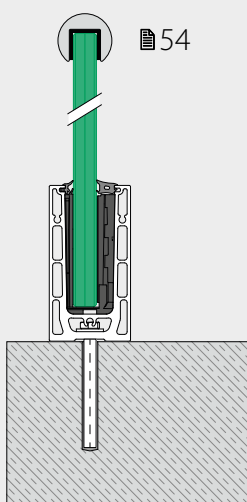

Monter 16,76 - 21,52 mm glass raskt og enkelt

Ser du etter en løsning som raskt lar deg montere laminert glass med en tykkelse på 16,76 - 21,52 mm, samtidig som du får muligheten til å justere glasspanelene individuelt? Easy Glass® Smart+ er løsningen. På samme måte som med Easy Glass® Smart må du bare montere baseprofilen, posisjonere glasset og feste hvert panel trygt på plass med én håndbevegelse.

Easy Glass® Smart+	NO
Max. linjelast (kN/m)	1,0

Vær oppmerksom på spesifikasjoner som gjelder montering, glassdimensjonering og glasstyper, se respektive sertifikater.

Internasjonalt testet/beregnet/sertifisert:

1. 1 Justerbare Q-disc System lar deg justere individuelle glasspaneler med opptil 0,6° fra vertikalen.
2. 2 Q-disc gir deg direkte tilbakemelding i form av «klikk» som bekrefter riktig installasjon.
3. 3 Egnet for laminert glass med en tykkelse på opptil 16,76 - 21,52 mm.

EASY GLASS® SMART+-VARIANTER

Smart+

Topppontert

- Også til montering i gulv

Smart+

Sidemontert

- Også til montering på innsiden av brystningsmurer
- Dekkskinner til bunnprofiler kan leveres

COMING SOON

F og Y bunnprofiler

Smart+ F

Topppontert

- Til uferdige gulv
- Kan installeres på eller utenfor kanten på en flate

Smart+ Y

Sidemontert

- Til uferdige gulv
- Kan monteres på eller utenfor kanten på en flate