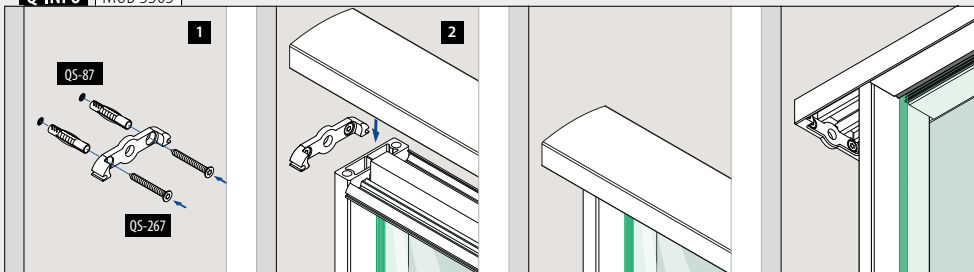

Q-INFO MOD 5505