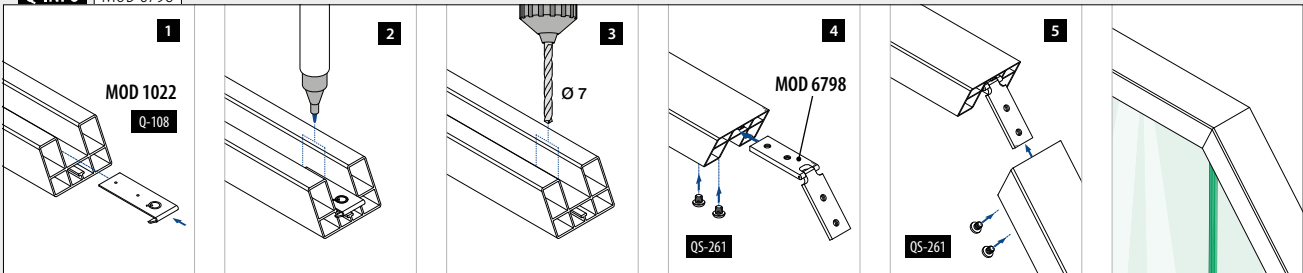

MOD 6798

Aluminium	Rå		
166798	QS-261	472	2

Q-INFO MOD 6311

Q-INFO MOD 6797

Q-INFO MOD 6798

Q-INFO MOD 6798

Oppover

Gjæring	45°	40°	35°	30°	25°	20°	15°	10°	5°	0°
Ytre vinkel	90°	100°	110°	120°	130°	140°	150°	160°	170°	180°
Avstand til kant	30,5	30,0	29,5	29,0	28,5	28,0	27,5	27,0	27,0	26,5