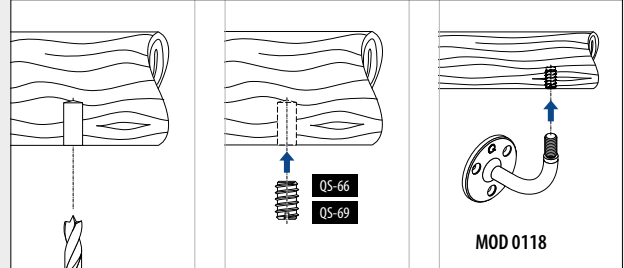

Håndløpere

MOD 0950

Bøk	Ubehandlet tre	
INDOOR	Ø	
170950-042-25-39	42,0	L = 2,5 m

PREFIX

MOD 0950

Bøk	Lakkert	
INDOOR	Ø	
170950-042-25-40	42,0	L = 2,5 m

PREFIX

MOD 0950

Eik	Lakkert	
INDOOR	Ø	
170950-042-25-43	42,0	L = 2,5 m

PREFIX

MOD 0950

Kambala	Ubehandlet tre	
OUTDOOR	Ø	
170950-042-25-47	42,0	L = 2,5 m

PREFIX

Tilbehør

Styrepinne

MOD 0203

Tre		
INDOOR	QS	
200203	QS-512	50

Håndløpere

Koblinger

MOD 0793

304	Børstet		
INDOOR	Ø		
170793-042	42,0	QS-7	471 2
316	Børstet		
OUTDOOR			
180793-042	42,0	QS-50	471 2

Q-INFO MOD 0950

Q-INFO

Tre er et naturprodukt.
Farven kan variere.

Q-INFO MOD 0950