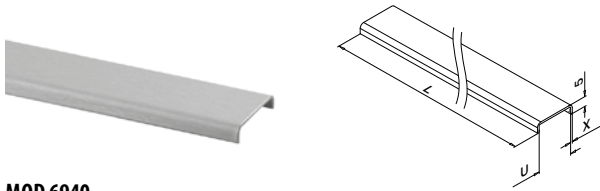

Kantbeskyttelse

MOD 6940

Aluminium	Rå	U	Q	X	T	
166940-050-18-00		18,5	Q-98	1,5	16,76 - 17,52	L = 5 m
Aluminium	Børstet, anodisert					
OUTDOOR						
166940-025-18-18		18,5	Q-98	1,5	16,76 - 17,52	L = 2,5 m
166940-025-22-18		22,5	Q-99	1,5	20,76 - 21,52	L = 2,5 m
166940-050-18-18		18,5	Q-98	1,5	16,76 - 17,52	L = 5 m
166940-050-22-18		22,5	Q-99	1,5	20,76 - 21,52	L = 5 m
Aluminium	Black Line					
OUTDOOR						
166940-025-18-82		18,5	Q-98	1,5	16,76 - 17,52	L = 2,5 m