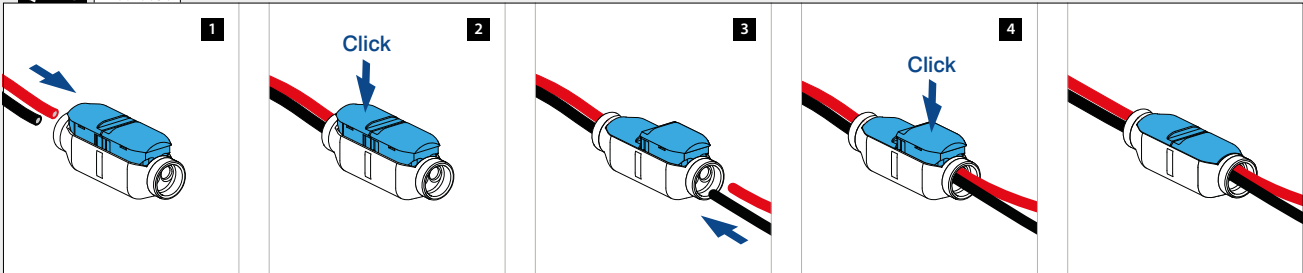

Q-INFO MOD 0030