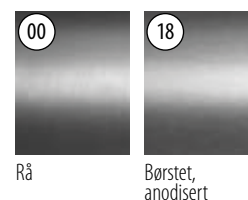

Q-INFO Aluminium