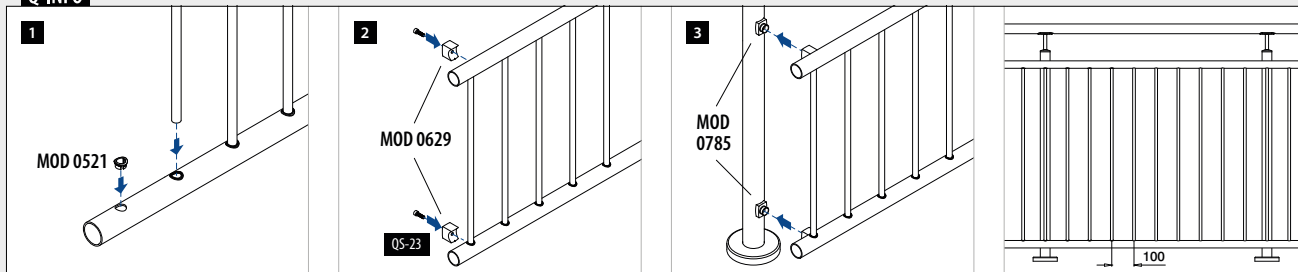

SELL OUT Bare så lenge lageret varer.

Q-INFO