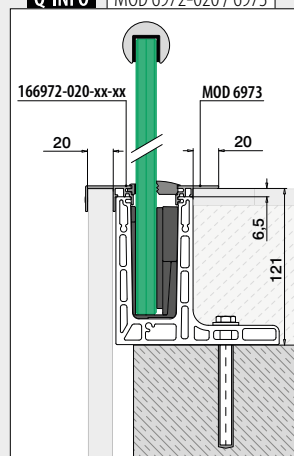

Q-INFO MOD 6972-020 / 6973