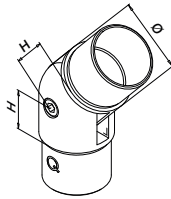

-90°
+90°

0 - 70°

MOD 0302

304		Børstet		
INDOOR	For rør Ø	H		
130302-233-12	33,7 x 2,0	22	2	
130302-242-12	42,4 x 2,0	27	2	
130302-248-12	48,3 x 2,0	30	2	

316		Børstet		
OUTDOOR				
INDOOR	For rør Ø	H		
140302-233-12	33,7 x 2,0	27	2	
140302-242-12	42,4 x 2,0	27	2	
140302-248-12	48,3 x 2,0	30	2	

SELL OUT

MOD 0312

304		Børstet		
INDOOR	For rør Ø	H		
130312-233-12	33,7 x 2,0	22	2	
130312-242-12	42,4 x 2,0	27	2	
130312-042-12	42,4 x 2,6	27	2	
130312-248-12	48,3 x 2,0	30	2	
130312-048-12	48,3 x 2,6	30	2	

SELL OUT

316		Børstet		
OUTDOOR				
INDOOR	For rør Ø	H		
140312-242-12	42,4 x 2,0	27	2	
140312-042-12	42,4 x 2,6	27	2	
140312-248-12	48,3 x 2,0	30	2	
140312-048-12	48,3 x 2,6	30	2	
140312-060-12	60,3 x 2,0	33	2	

SELL OUT

SELL OUT

316		Polert		
OUTDOOR				
INDOOR	For rør Ø	H		
140312-242-10	42,4 x 2,0	27	2	

International Design Model Protection

40 - 70°

MOD 0319

316		Børstet		
OUTDOOR	For rør Ø	H1	H2	
140319-242-12	42,4 x 2,0	27	35	2
140319-248-12	48,3 x 2,0	30	40	2

International Design Model Protection

SELL OUT Bare så lenge lageret varer.

Q-INFO MOD 0312 / 0319

Q-INFO 304 316