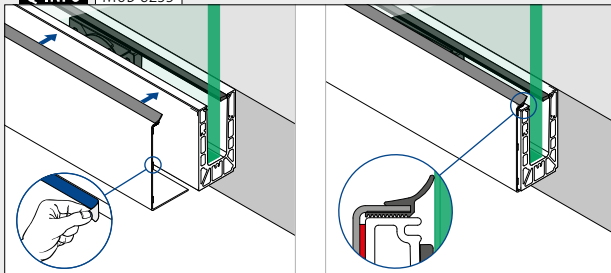

Q-INFO MOD 8235