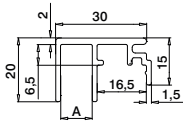

MOD 6973

Aluminium	Rå	
166973-50-00		L = 5 m
Aluminium	Børstet, anodisert	
OUTDOOR		
166973-50-18		L = 5 m

PREFIX

For Prime **F**, sidemontert og **Y** bunnprofiler