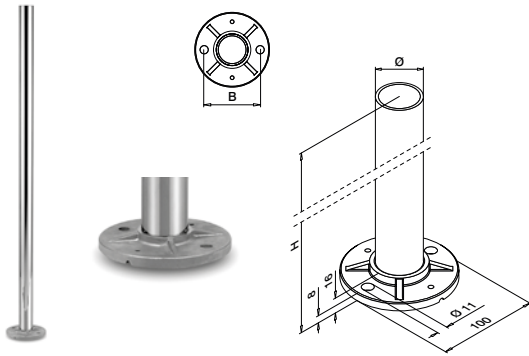

Stolper

Rekkverksstolper

MOD 0921

316	Polert				
OUTDOOR	Ø	H	B	QS-58	467
140921-242-10	42,4 x 2,0	989	75		1

Stolper