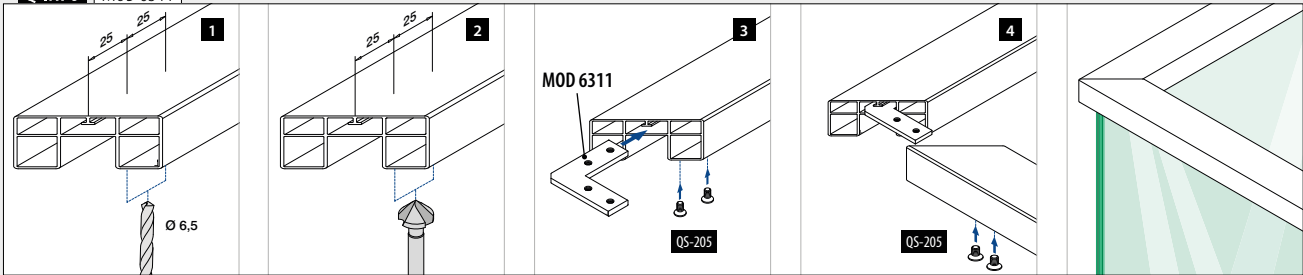

Q-INFO MOD 6311