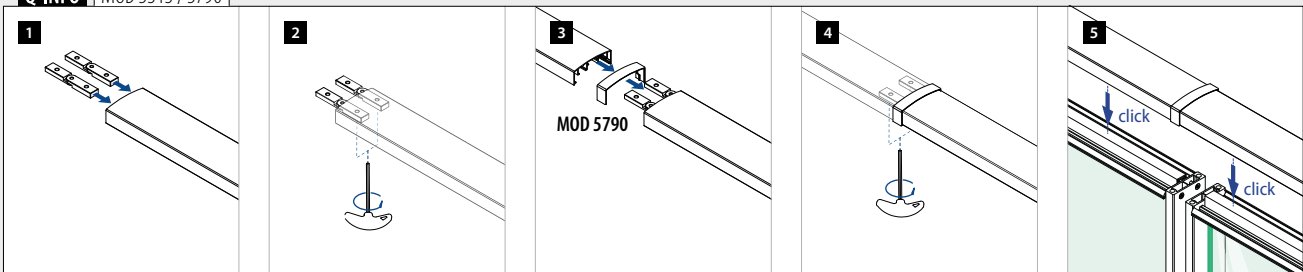

Hvit aluminium, sateng, glatt

33 RAL 7016

Antrasittgrå, matt, glatt

80 RAL 9005

Sort, sateng, ru overflate

Q-INFO MOD 5313 / 5314

Q-INFO MOD 5313 / 5790

Endeløkk for håndløpere