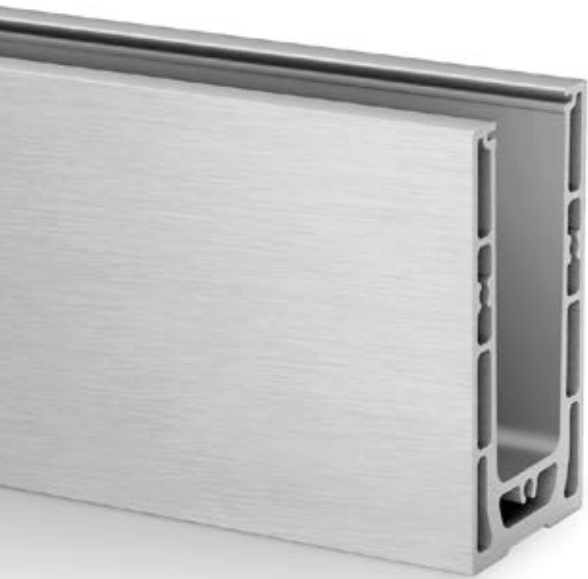

Du finner all informasjon om Easy Glass Smart+ på nettet:

<https://q-ne.ws/SmartPlus23>

EASY GLASS® SMART+

red dot winner 2020
innovative product

Monter 16,76 - 21,52 mm glass raskt og enkelt

Ser du etter en løsning som raskt lar deg montere laminert glass med en tykkelse på 16,76 - 21,52 mm, samtidig som du får muligheten til å justere glasspanelene individuelt? Easy Glass® Smart+ er løsningen. På samme måte som med Easy Glass® Smart må du bare montere baseprofilen, posisjonere glasset og feste hvert panel trygt på plass med én håndbevegelse.