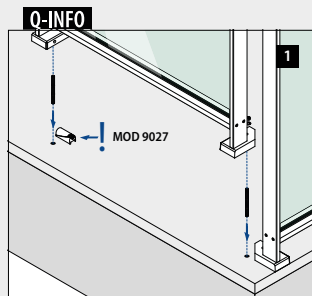

Gulvflenser til stolper for toppmontering

MOD 9026

Aluminium	Rå		
169026-009-01-00		457 - 463	1
Aluminium	Børstet, anodisert		
OUTDOOR			
169026-009-01-18		457 - 463	1
Aluminium	Pulverlakkert RAL 7016, ru overflate		
OUTDOOR			
169026-009-01-33		457 - 463	1
Aluminium	Black Line		
OUTDOOR			
NEW	169026-009-01-82	457 - 463	1

MOD 9026

Aluminium	Rå		
169026-009-02-00		457 - 463	1
Aluminium	Børstet, anodisert		
OUTDOOR			
169026-009-02-18		457 - 463	1
Aluminium	Pulverlakkert RAL 7016, ru overflate		
OUTDOOR			
169026-009-02-33		457 - 463	1
Aluminium	Black Line		
OUTDOOR			
NEW	169026-009-02-82	457 - 463	1

MOD 9026

Aluminium	Rå		
169026-009-91-00		457 - 463	1
Aluminium	Børstet, anodisert		
OUTDOOR			
169026-009-91-18		457 - 463	1
Aluminium	Pulverlakkert RAL 7016, ru overflate		
OUTDOOR			
169026-009-91-33		457 - 463	1
Aluminium	Black Line		
OUTDOOR			
NEW	169026-009-91-82	457 - 463	1

MOD 9026

Aluminium	Rå		
169026-009-92-00		457 - 463	1
Aluminium	Børstet, anodisert		
OUTDOOR			
169026-009-92-18		457 - 463	1
Aluminium	Pulverlakkert RAL 7016, ru overflate		
OUTDOOR			
169026-009-92-33		457 - 463	1
Aluminium	Black Line		
OUTDOOR			
NEW	169026-009-92-82	457 - 463	1

STOLPERKVERKSYSTEMER

EASY ALU