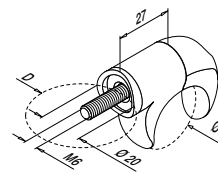

MOD 0860

304		Børstet	
INDOOR		Ø	
130860-000	30		2
316		Børstet	
OUTDOOR			
140860-000	30		2

International Design Model Protection

For rundt rør