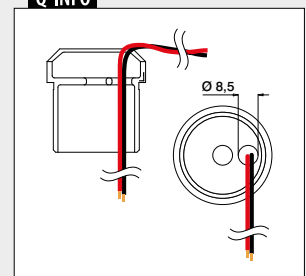

Med ledningskanal

For rundt rør

MOD 0770

	304	Børstet					
INDOOR	D	Ø		H			
130770-042-12	42,4 x 2,0	42,4	MOD 0782-24	9	QS-26	472 2	

	316	Børstet					
OUTDOOR	D	Ø		H			
140770-042-12	42,4 x 2,0	42,4	MOD 0782-24	9	QS-27	472 2	

MOD 0772

	304	Børstet					
INDOOR	D	Ø		H			
SELL OUT 130772-042-12	42,4 x 2,6	42,4	MOD 0782-24	9	QS-26	472 2	

	316	Børstet					
OUTDOOR	D	Ø		H			
SELL OUT 140772-042-12	42,4 x 2,6	42,4	MOD 0782-24	9	QS-27	472 2	

MOD 0771

	304	Børstet					
INDOOR	D	Ø		H			
130771-048-12	48,3 x 2,0	48,3	MOD 0782-27	11	QS-26	472 2	

	316	Børstet					
OUTDOOR	D	Ø		H			
140771-048-12	48,3 x 2,0	48,3	MOD 0782-27	11	QS-27	472 2	

MOD 0773

	304	Børstet					
INDOOR	D	Ø		H			
130773-048-12	48,3 x 2,6	48,3	MOD 0782-27	11	QS-26	472 2	

	316	Børstet					
OUTDOOR	D	Ø		H			
140773-048-12	48,3 x 2,6	48,3	MOD 0782-27	11	QS-27	472 2	

International Design Model Protection

SELL OUT Bare så lenge lageret varer.

Q-INFO