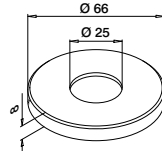

MOD 0142

304 Børstet

INDOOR

Ø

SELL OUT	130142-044-12	42,4 / 48,3	QS-25 472	2

316 Børstet

OUTDOOR

Ø

SELL OUT	140142-044-12	42,4 / 48,3	QS-71 472	2