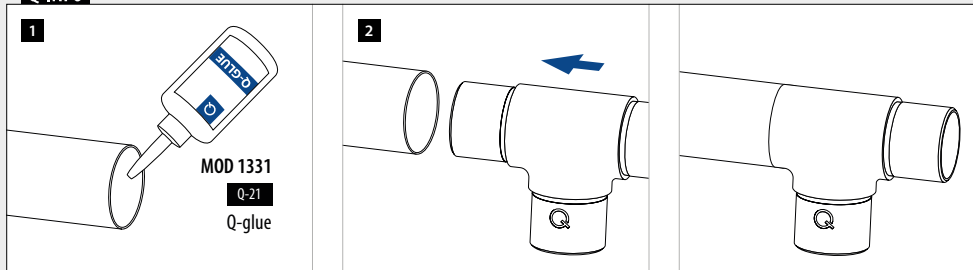

MOD 0306

304 Børstet

INDOOR	For rør Ø	H	L	Ø	Q
130306-233	33,7 x 2,0	25	223		2
130306-242	42,4 x 2,0	30	228		2

STOLPEREKKERSYSTEMER

Q-LINE

Q-INFO MOD 0306

Q-INFO

MOD 1331
Q-21
Q-glue