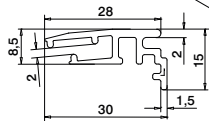

MOD 6970

Aluminium Rå

166970-010-50-00 A 10 L = 5 m

Aluminium Børstet, anodisert

OUTDOOR

166970-010-50-18 A 10 L = 5 m

PREFIX

For alle Prime bunnprofiler