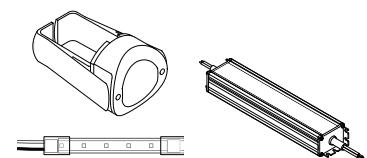

≡ = Glasstykkelse ▲ = Justerbart ● = Ikke-justerbart

H = Lett belastning HH = Middels belastning

3

Q-LIGHTS SYSTEMER 232 - 265

Q-LIGHTS **SPOTLIGHT**

Q-LIGHTS **LINEAR LIGHT**

LED-STRIPER / LED-LYS TRANSFORMATOR