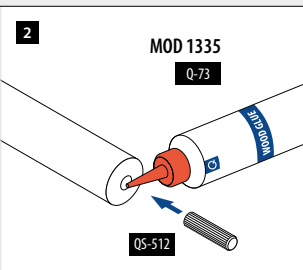

Q-INFO MOD 0950 / 0203