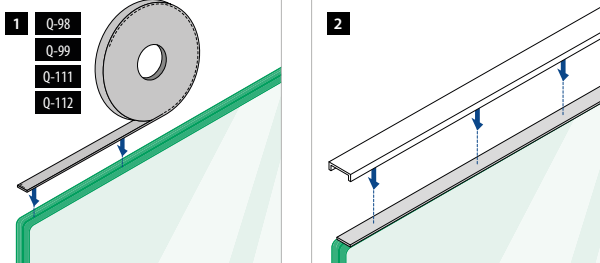

Kantbeskyttelse

Kantbeskyttelse

MOD 6940

Aluminium	Rå	U	Q	X	T	
166940-050-18-00		18,5	Q-98	1,5	16,76 - 17,52	L = 5 m
Aluminium	Børstet, anodisert					
OUTDOOR						
166940-025-18-18		18,5	Q-98	1,5	16,76 - 17,52	L = 2,5 m
166940-025-22-18		22,5	Q-99	1,5	20,76 - 21,52	L = 2,5 m
166940-050-18-18		18,5	Q-98	1,5	16,76 - 17,52	L = 5 m
166940-050-22-18		22,5	Q-99	1,5	20,76 - 21,52	L = 5 m
Aluminium	Black Line					
OUTDOOR						
166940-025-18-82		18,5	Q-98	1,5	16,76 - 17,52	L = 2,5 m

Kantbeskyttelse

Hjørner

MOD 6340

316	Børstet	U	T	
OUTDOOR				
146340-500-18		18,5	16,76 - 17,52	1
146340-500-22		22,5	20,76 - 21,52	1
146340-500-26		26,5	24,76 - 25,52	1

MOD 6940

316	Børstet	U	Q	X	T	
OUTDOOR						
146940-025-18-12		18,5	Q-98	1	16,76 - 17,52	L = 2,5 m
146940-025-22-12		22,5	Q-99	1	20,76 - 21,52	L = 2,5 m
146940-050-14-12		14,5	Q-111	1	12,76 - 13,52	L = 5 m
146940-050-18-12		18,5	Q-98	1	16,76 - 17,52	L = 5 m
146940-050-22-12		22,5	Q-99	1	20,76 - 21,52	L = 5 m
146940-050-26-12		26,5	Q-112	1	24,76 - 25,52	L = 5 m

MOD 6941

Plast	Transparent	U	Q	T	
INDOOR					
156941-025-18-03		18,5	Q-122	16,76 - 17,52	L = 2,5 m

NEW

Q-INFO Aluminium MOD 6940

00

Rå

18

Børstet,
anodisert

82 RAL 9005

Sort, matt,
ru overflate

Q-INFO

Q-INFO MOD 6940

PREFIX

Q-INFO 316 MOD 6340 / 6940

PREFIX

*MOD 6940

Q-INFO