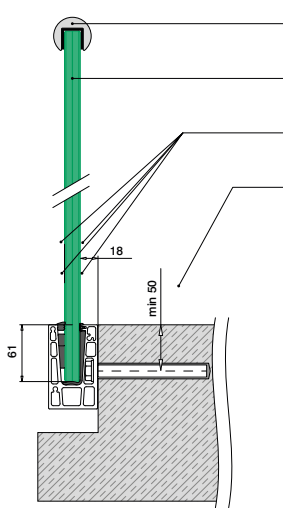

Bunnprofil, sidemontert

- Valgfri: U-profil: ■ 169 - 185
  Kantbeskyttelse: ■ 166 - 168
- Sikkerhetsglass: ■ 160 - 161
- Safety Wedge System: ■ 128
- Alle ankere: ■ 457 - 463

Vær oppmerksom på spesifikasjoner som gjelder montering, glassdimensjonering og glass typer, se respektive sertifikater og statiske beregninger.