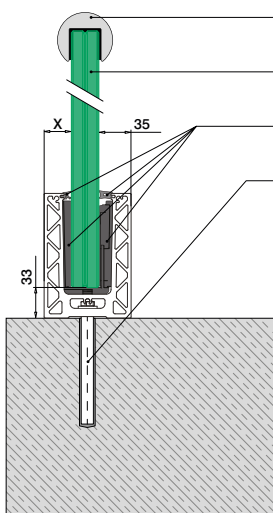

Bunnprofiler

Bunnprofil, toppmontert

- Valgfri: U-profil: █ 169 - 185
  Kantbeskyttelse: █ 166 - 168
- Sikkerhetsglass: █ 160 - 161
- Q-disc® System: █ 85
- Alle ankerer: █ 457 - 463

Vær oppmerksom på spesifikasjoner som gjelder montering, glassdimensjonering og glasstyper, se respektive sertifikater og statiske beregninger.

Tilkoblingspinner inkludert