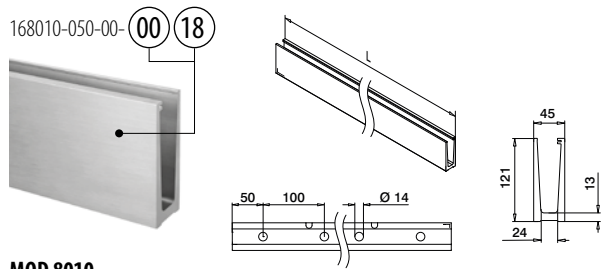

Bunnprofil, toppmontert

Vær oppmerksom på spesifikasjoner som gjelder montering, glassdimensjonering og glasstyper, se respektive sertifikater og statiske beregninger.

MOD 8010

Aluminium Rå

NEW 168010-050-00-00 457 - 463 L = 5 m

Aluminium Børstet, anodisert

OUTDOOR

SELL OUT 168010-050-00-18 457 - 463 L = 5 m

MOD 8010

Aluminium Rå

SELL OUT 168010-050-99-00 L = 5 m

Hjørner, toppmontert

MOD 8011

Aluminium Børstet, anodisert

OUTDOOR

SELL OUT 168011-01-18 457 - 463 1

MOD 8011

Aluminium Børstet, anodisert

OUTDOOR

SELL OUT 168011-02-18 457 - 463 1

Q-INFO MOD 8010

Q-INFO

Q-INFO Aluminium