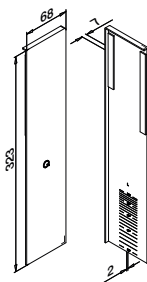

Venstre
Benyttes med eller uten
dekkskinne MOD 8245
Til trapper