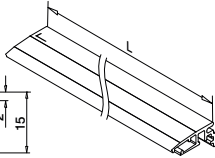

MOD 6972

Aluminium	Rå		
	A		
166972-010-50-00	10	L = 5 m	
Aluminium	Børstet, anodisert		
OUTDOOR			
166972-010-50-18	10	L = 5 m	

PREFIX

For alle Smart+ bunnprofiler