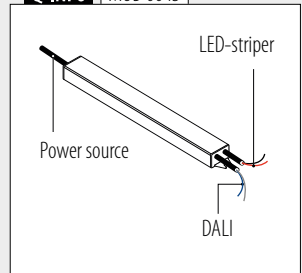

MOD 0045

OUTDOOR	W	
200045-240-67	240	1

Transformator 48V
for Q-lights Linear Light IP67
220...240V~, CE

MOD 0045

OUTDOOR	W	
200045-400-67	400	1

Q-INFO MOD 0045

Q-INFO MOD 008x

Spesifikasjonsoversikt over Q-lights Linear Light LED-striper