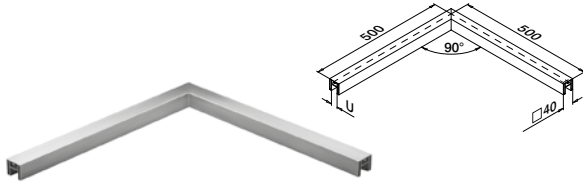

U-profiler / håndløpere

Hjørner

Kvadratiske 

MOD 6324

Aluminium	Børstet, anodisert	U	□	☐
OUTDOOR				
166324-040-18		24	40 x 40 x 1,5	1
Aluminium	Black Line			
OUTDOOR				
NEW 166324-040-82		24	40 x 40 x 1,5	1