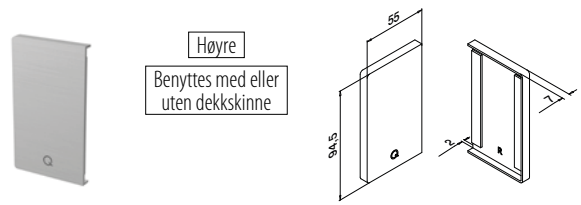

Bunnprofiler

Endelukk, sidemontert

MOD 6622

Aluminium	Rå	Teip	
166622-01-00	Medfølger		1
Aluminium	Børstet, anodisert	Teip	
166622-01-18	Festet		1

MOD 6622

Aluminium	Rå	Teip	
166622-02-00	Medfølger		1
Aluminium	Børstet, anodisert	Teip	
166622-02-18	Festet		1

Bunnprofiler

Dekkskinner, sidemontert

MOD 6625

Aluminium	Rå	Teip	
166625-050-00	Medfølger ikke*		L = 5 m
Aluminium	Børstet, anodisert	Teip	
166625-050-18	Festet		L = 5 m

*Ordre MOD 1360 (teip)

Tilbehør

Akrylteip

MOD 1360

Tilbehør	Q	W	L	
201360	Q-53	9	33 m (til 11 m dekkskinner)	1

Q-INFO | MOD 6625

Q-INFO | MOD 6625-050-00 / 1360

Q-INFO | Aluminium