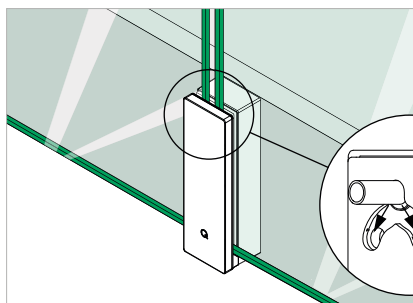

MOD 0763

304	Børstet		
INDOOR	T		
130763-12	12 - 21,52	■ 457 - 463	1
316	Børstet		
OUTDOOR			
140763-12	12 - 21,52	■ 457 - 463	1

International Design Model Protection

Q-INFO

Alternativ A

Alternativ B

Q-GLASS