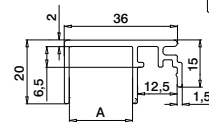

MOD 6972

Aluminium Rå

166972-003-50-00 A 3 L = 5 m

Aluminium Børstet, anodisert

OUTDOOR

166972-003-50-18 A 3 L = 5 m

PREFIX

For Smart toppmontert og F bunnprofiler