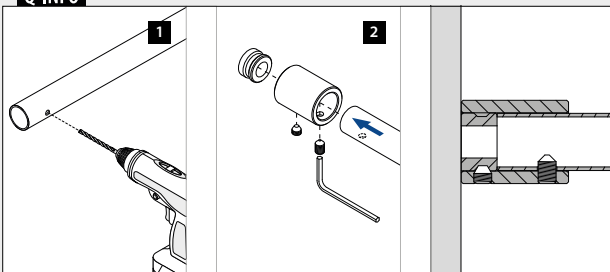

Fallsikringsstolper Ø16 - MOD 0504

Montering i sidekantene

Vær oppmerksom på spesifikasjoner som gjelder montering, se respektive sertifikater og statiske beregninger.

Håndløpere

Veggflens

MOD 0504

316	Børstet		
OUTDOOR			
140504-016-12	QS-27 472		2

NEW

Fyllinger

Rør

Q-TUBE

MOD 1900

316	Børstet		
OUTDOOR	Ø		
141900-016-50-12	16		L = 5 m

Q-INFO

Q-INFO MOD 1900