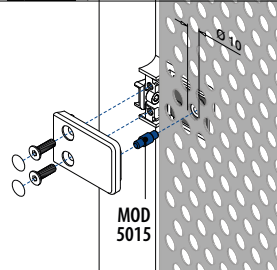

Q-INFO

Q-INFO MOD 5015 / 4200