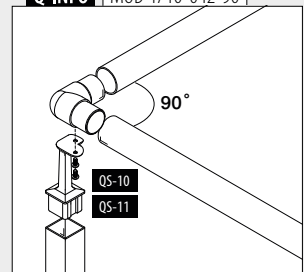

Q-INFO | MOD 4710-042-90