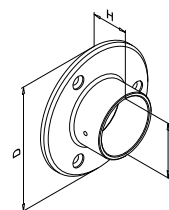

MOD 0504

316	Børstet					
OUTDOOR	Ø	D	H			
140504-033-12	33,7	41	30	QS-55	470 / QS-22	472 2