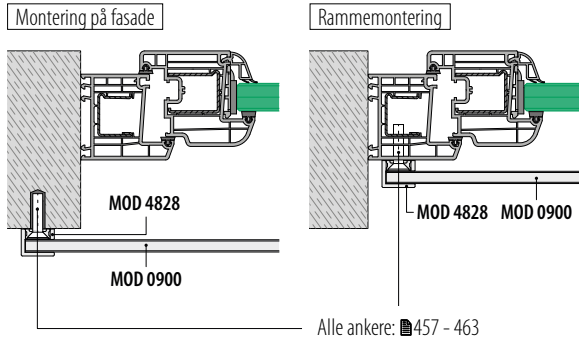

Fallsikringsstolper 20x10 - MOD 4828