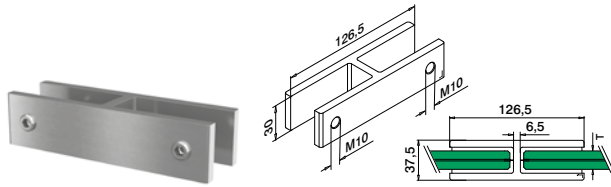

Tilbehør

Glasskoblinger

MOD 0291

Aluminium	Børstet, anodisert		
OUTDOOR		T	
160291-22-18	Se T i MOD 5092		2

NEW