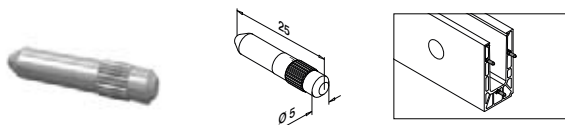

Tilbehør

Easy Glass® multiverktøy

MOD 1001

Tilbehør		
201001	Q Q-71	 1

Bunnprofiler

Tilkoblingspinner

MOD 3005

143005	316 Rå OUTDOOR	 6
--------	---------------------------------	-------