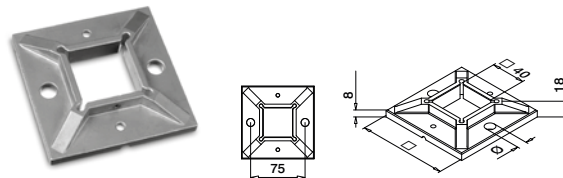

MOD 4940

	304 Rå			
	INDOOR	□	∅	
	134940-040	100	11	QS-59
	316 Rå			
	OUTDOOR			
	144940-040	100	11	QS-58

Q-INFO | MOD 4942 / 4901 / 4511

SELL OUT Bare så lenge lageret varer.

Q-INFO | MOD 4943

Rekkverksholdere