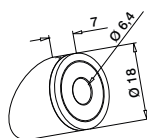

Adaptore for diagonal montering

For flatt rør

Topp og bunn