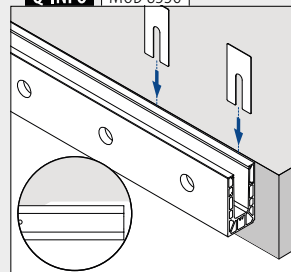

Q-INFO MOD 8336