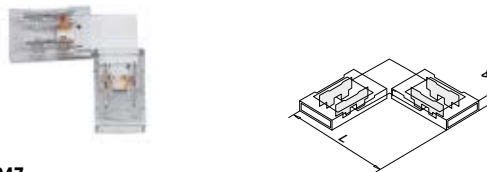

Universell hjørnekobling