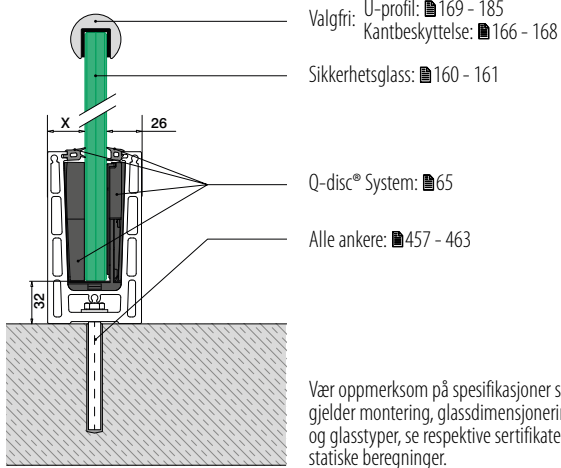

Bunnprofiler

Bunnprofil, toppmontert