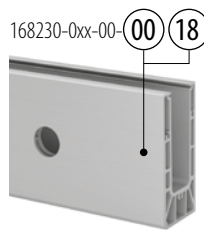

Sikkerhetsglass: ■ 160 - 161

Til justerbar glassfiksering
X = variabel
Y = 28,5
H = 35

Til ikke-justerbar glassfiksering
X = 18,5
Y = variabel
H = 33

Q-disc® System: ■ 31, 32

Alle ankere: ■ 457 - 463

Vær oppmerksom på spesifikasjoner som gjelder montering, glassdimensjonering og glass typer, se respektive sertifikater og statiske beregninger.