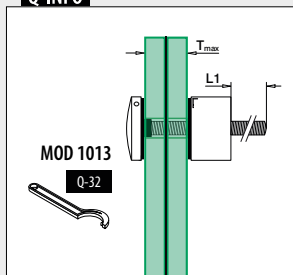

Enkle glassadptere

Ø 60

MOD 0745

304		Børstet			
INDOOR	H	L	L1		
130745-010-12	10	70	17 - 41		2
316		Børstet			
OUTDOOR					
140745-010-12	10	70	17 - 41		2
316		Polert			
OUTDOOR					
140745-010-10	10	70	17 - 41		2

MOD 0745

304		Børstet			
INDOOR	H	L	L1		
130745-030-12	30	90	17 - 41		2
130745-050-12	50	110	17 - 41		2
316		Børstet			
OUTDOOR					
140745-030-12	30	90	17 - 41		2
140745-050-12	50	110	17 - 41		2

SELL OUT

Enkle glassadptere

Ø 70

MOD 0748

304		Børstet			
INDOOR	H	L	L1		
130748-010-12	10	70	17 - 41		2
316		Børstet			
OUTDOOR					
140748-010-12	10	70	17 - 41		2
316		Polert			
OUTDOOR					
140748-010-10	10	70	17 - 41		2

MOD 0748

304		Børstet			
INDOOR	H	L	L1		
130748-030-12	30	90	17 - 41		2
130748-040-12	40	100	17 - 41		2
304		Polert			
INDOOR					
130748-050-10	50	110	17 - 41		2
316		Børstet			
OUTDOOR					
140748-030-12	30	90	17 - 41		2
140748-040-12	40	100	17 - 41		2

SELL OUT

Q-INFO

Q-INFO | MOD 0745-010

Q-INFO | MOD 0745-030 / 050

Q-INFO | MOD 0748-010

Q-INFO | MOD 0748-030 / 040 / 050