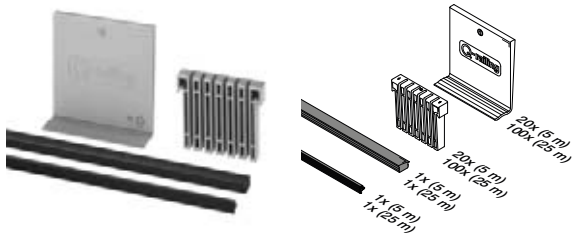

MOD 8500

Tilbehør

For monolittisk glass		
208500-050-19	T	 L = 5 m
208500-050-25	19	L = 5 m
208500-250-19		
	19	L = 25 m
For laminert glass		
208500-050-21	20,76	L = 5 m
208500-050-22	21,52	L = 5 m
208500-050-24	24,76	L = 5 m
208500-050-26	25,52	L = 5 m
208500-050-32	31,52	L = 5 m
208500-250-21		
208500-250-22	20,76	L = 25 m
208500-250-24	21,52	L = 25 m
208500-250-26	24,76	L = 25 m
208500-250-32	25,52	L = 25 m
208500-250-32	31,52	L = 25 m