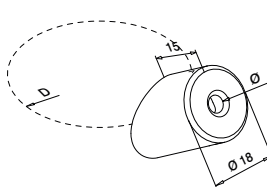

Oppover
+/- 35°

MOD 7401

304		Børstet	
INDOOR	For wire Ø		
137401-000-01	3,2 - 4,0		6
316		Børstet	
OUTDOOR			
147401-000-01	3,2 - 4,0		6

For rundt rør