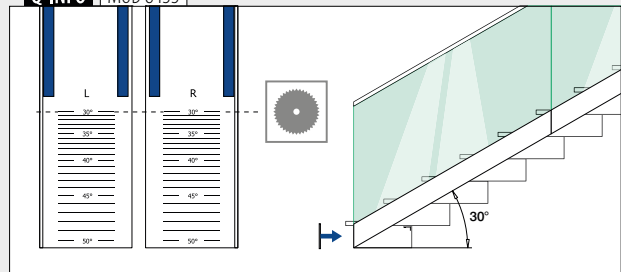

Q-INFO | MOD 8433