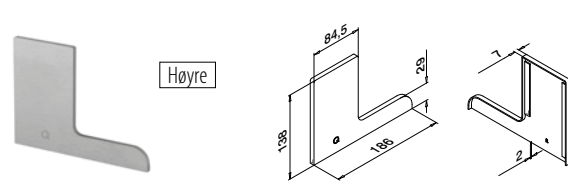

Bunnprofil, toppmontert

- Valgfri: U-profil: ■ 169 - 185
  Kantbeskyttelse: ■ 166 - 168
- Sikkerhetsglass: ■ 160 - 161
- Safety Wedge System: ■ 118
- Alle ankere: ■ 457 - 463

Vær oppmerksom på spesifikasjoner som gjelder montering, glassdimensjonering og glass typer, se respektive sertifikater og statiske beregninger.

MOD 8520

Aluminium Børstet, anodisert
OUTDOOR
168520-025-00-18 ■ 457 - 463 L = 2,5 m

International Design Model Protection

Hjørner, toppmontert

MOD 8521

Aluminium Børstet, anodisert
OUTDOOR
168521-01-18 ■ 457 - 463 1

MOD 8521

Aluminium Børstet, anodisert
OUTDOOR
168521-02-18 ■ 457 - 463 1

Endelukk, toppmontert

Venstre

MOD 8522

Aluminium Børstet, anodisert
OUTDOOR **Teip**
168522-01-18 Festet 1

Høyre

MOD 8522

Aluminium Børstet, anodisert
OUTDOOR **Teip**
168522-02-18 Festet 1

Q-INFO MOD 8520

Q-INFO MOD 8520

Q-INFO MOD 8522