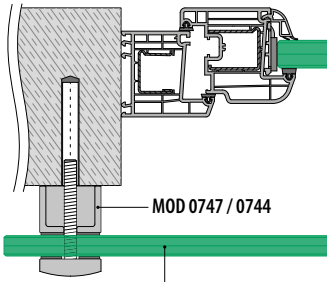

Montering på fasade

Vær oppmerksom på spesifikasjoner som gjelder montering, glassdimensjonering og glass-typer, se respektive sertifikater og statiske beregninger.

Sikkerhetsglass: 160 - 161