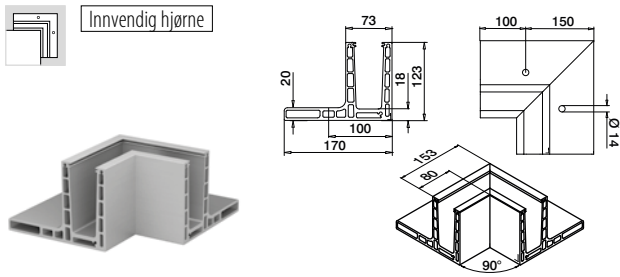

Hjørner, toppmontert

Innvendig hjørne

MOD 8421

Aluminium	Børstet, anodisert		
OUTDOOR			
168421-01-18	457 - 463		1