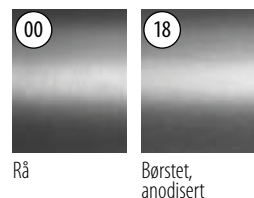

Q-INFO Aluminium