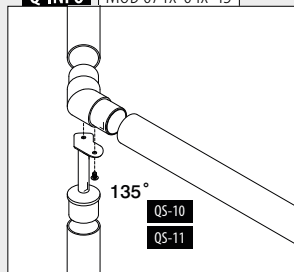

Q-INFO | MOD 071x-04x-45