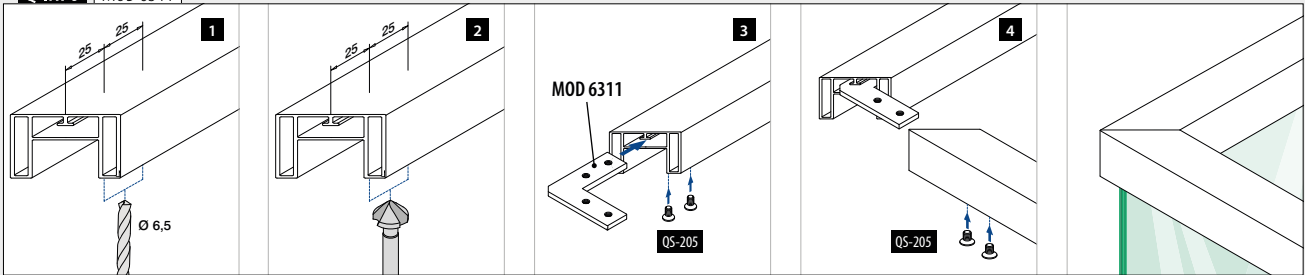

Q-INFO MOD 6311

Q-INFO MOD 6797

Q-INFO MOD 6798

Q-INFO MOD 6798

Oppover

Gjæring	45°	40°	35°	30°	25°	20°	15°	10°	5°	0°
Ytre vinkel	90°	100°	110°	120°	130°	140°	150°	160°	170°	180°
Avstand til kant	30,5	30,0	29,5	29,0	28,5	28,0	27,5	27,0	27,0	26,5