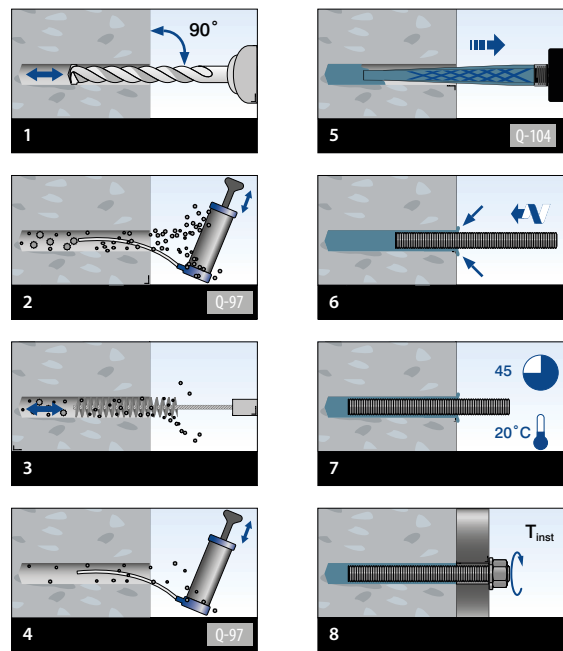

Q-INFO | MOD 4410

Monteringsanvisning Q-anchor VMU-A