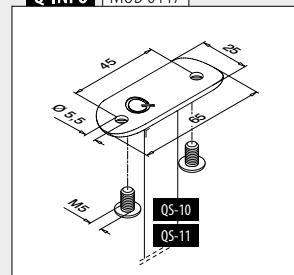

Q-INFO MOD 0117