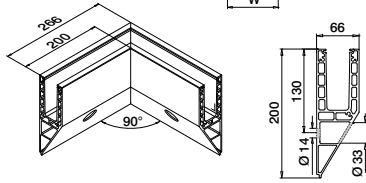

Q-INFO

MOD 3005 ■ 478

Ekstra tilkoblingspinner

Hjørner, sidemontert

Innvendig hjørne

MOD 8241

Aluminium	Børstet, anodisert		
OUTDOOR	W		
168241-01-18	100*	457 - 463	1

International Design Model Protection