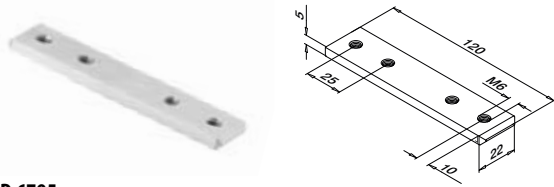

Koblinger

MOD 6795

Aluminium	Rå		
166795-339	QS-261	472	2

Aluminium	Rå		
166311-339	QS-261	472	2