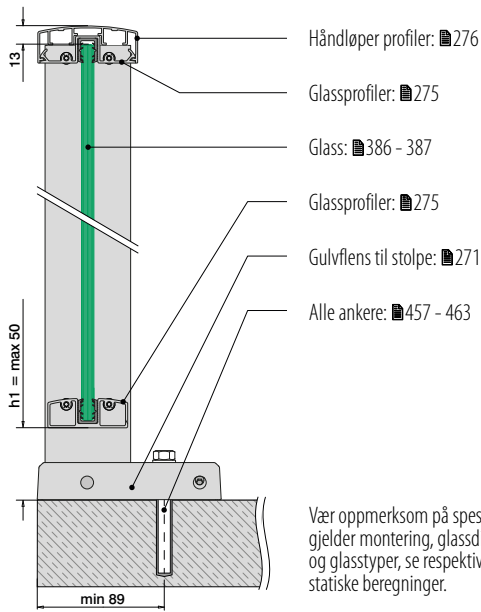

Rekkverksstolper, toppmontert

MOD 0560

Aluminium	Rå	Hp		
160560-087-00		865	QS-30 ■472	1
160560-097-00		965	QS-30 ■472	1
160560-107-00		1065	QS-30 ■472	1
160560-117-00		1165	QS-30 ■472	1

Aluminium	Børstet, anodisert			
OUTDOOR				
160560-087-18		865	QS-30 ■472	1
160560-097-18		965	QS-30 ■472	1
160560-107-18		1065	QS-30 ■472	1
160560-117-18		1165	QS-30 ■472	1

Aluminium	Pulverlakkert RAL 7016, ru overflate			
OUTDOOR				
160560-087-33		865	QS-30 ■472	1
160560-097-33		965	QS-30 ■472	1
160560-107-33		1065	QS-30 ■472	1
160560-117-33		1165	QS-30 ■472	1

Aluminium	Black Line			
OUTDOOR				
NEW 160560-087-82		865	QS-30 ■472	1
NEW 160560-097-82		965	QS-30 ■472	1
NEW 160560-107-82		1065	QS-30 ■472	1
NEW 160560-117-82		1165	QS-30 ■472	1

Beregning – rekkverksstolper, toppmontert

Rekkverks høyde (H) – 35 mm = høyde rekkverksstolper (Hp)

Rekkverks høyde (H)	Høyde rekkverksstolper (Hp)
900 mm	865 mm
1000 mm	965 mm
1100 mm	1065 mm
1200 mm	1165 mm