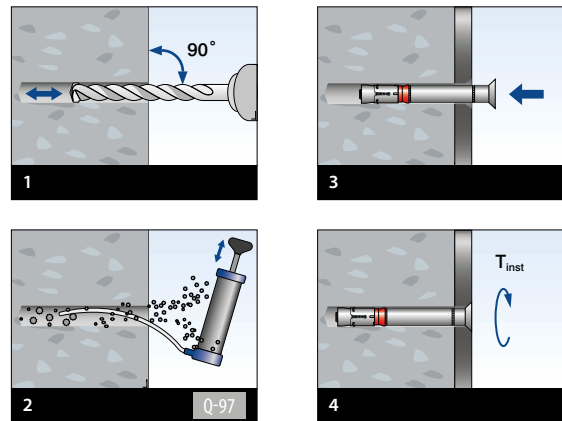

Q-INFO MOD 4210

Monteringsanvisning Q-anchor SZ-SK 12/50