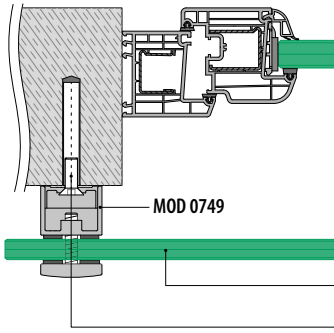

Montering på fasade