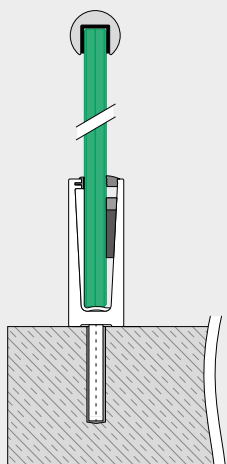

EASY GLASS® SLIM-VARIANTER

Slim

Toppmontert

- Kan også monteres i gulvet

97