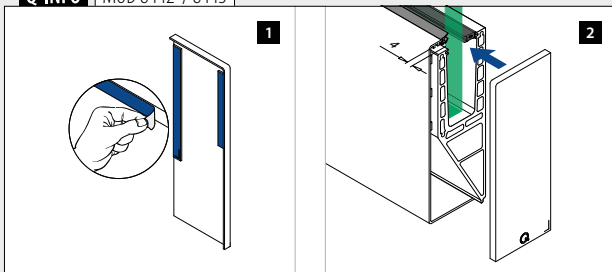

Q-INFO MOD 8442 / 8443