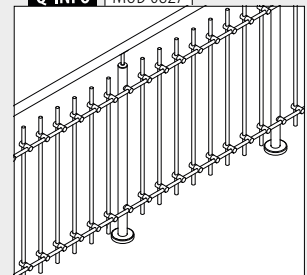

SELL OUT Bare så lenge lageret varer.

Q-INFO MOD 0834 / 0839

Q-INFO MOD 0755

Q-INFO MOD 0827

Adapter for bolt

For flatt rør

MOD 0850

304