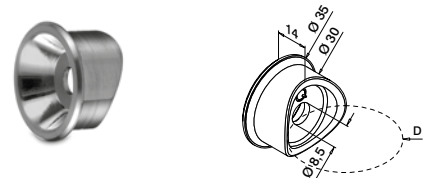

MOD 0723

304	Børstet		
INDOOR			
130723-000-12			4
316	Børstet		
OUTDOOR			
140723-000-12			4
Sink	Rustfri effekt		
OUTDOOR			
SELL OUT 100723-000			4

For rundt rør