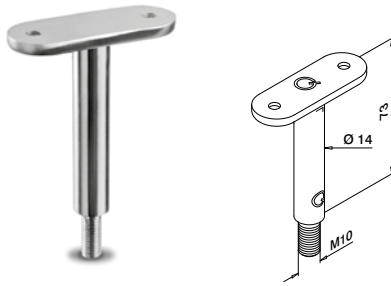

Passer ikke til MOD 0303 koblinger

Q-INFO 316

Q-INFO MOD 077x

Q-INFO MOD 077x

For flatt rør

MOD 0810

304 Børstet			
INDOOR			
SELL OUT 130810-000-00	QS-12 472		2

For rundt rør