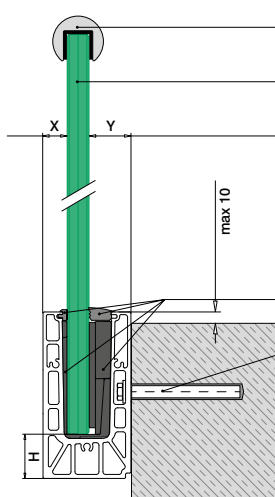

Bunnprofiler

Bunnprofil, sidemontert

Valgfri: U-profil: ■ 169 - 185
Kantbeskyttelse: ■ 166 - 168

Sikkerhetsglass: ■ 160 - 161

Til justerbar glassfiksering
X = variabel
Y = 28,5
H = 35

Til ikke-justerbar glassfiksering
X = 18,5
Y = variabel
H = 33

Q-disc® System: ■ 31, 32

Alle ankere: ■ 457 - 463

Vær oppmerksom på spesifikasjoner som gjelder montering, glassdimensjonering og glass typer, se respektive sertifikater og statiske beregninger.