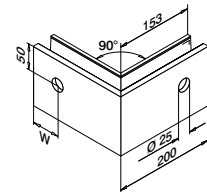

MOD 8031

Aluminium Børstet, anodisert

OUTDOOR

W

■ 457 - 463

1

SELL
OUT

Utvendig hjørne

MOD 8031

Aluminium Børstet, anodisert

OUTDOOR

W

■ 457 - 463

1

SELL
OUT

*Hullets plassering kan avvike pga. produksjonsmetode.