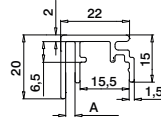

MOD 6970

Aluminium	Rå		
	A		
166970-010-50-00	10	L = 5 m	
Aluminium	Børstet, anodisert		
OUTDOOR			
166970-010-50-18	10	L = 5 m	

PREFIX

For Smart sidemontert og Y bunnprofiler