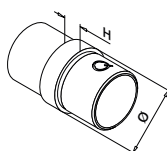

MOD 1302

304 Børstet			
INDOOR	For rør Ø		
131302-016-12	16 x 1,0		6
316 Børstet			
OUTDOOR			
141302-016-12	16 x 1,0		6

Fyllinger

Koblinger