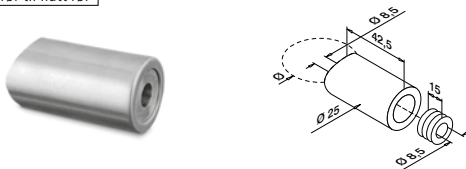

MOD 0708

304		Børstet			
INDOOR					
130708-042-12	42,4	QS-5	471 / QS-10	472	2
130708-048-12	48,3	QS-5	471 / QS-10	472	2

316		Børstet			
OUTDOOR					
140708-042-12	42,4	QS-6	471 / QS-11	472	2
140708-048-12	48,3	QS-6	471 / QS-11	472	2

For rundt rør til flatt rør