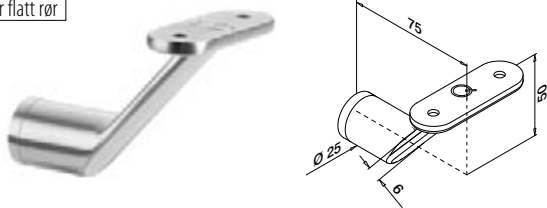

SELL OUT

For rundt rør

MOD 1820

316		Børstet			
OUTDOOR					
141820-042-12	42,4	QS-89	472 / QS-11	472	8

Passer til MOD 0305 koblinger
International Design Model Protection

For flatt rør

MOD 0123

304		Børstet		
INDOOR				
130123-000-12	QS-12	472	QS-21	472
				2
316		Børstet		
OUTDOOR				
140123-000-12	QS-13	472	QS-22	472
				2