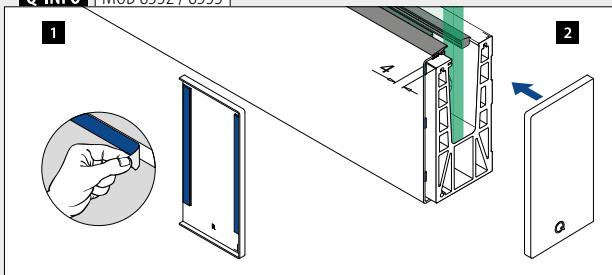

Q-INFO MOD 8532 / 8533