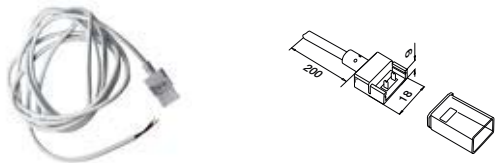

Universell kabel kobling