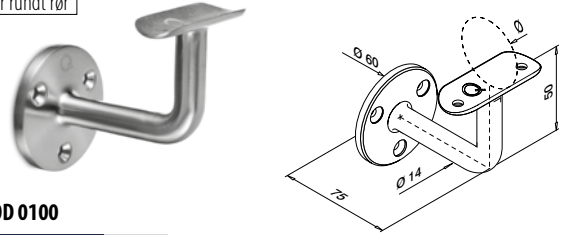

MOD 0103

304		Børstet					
INDOOR		Ø					
130103-042-12	42,4	MOD 0781-24	QS-7	471 / QS-202	472	2	
130103-048-12	48,3	MOD 0781-27	QS-7	471 / QS-202	472	2	
316		Børstet					
OUTDOOR							
140103-042-12	42,4	MOD 0781-24	QS-50	471 / QS-203	472	2	
140103-048-12	48,3	MOD 0781-27	QS-50	471 / QS-203	472	2	

For rundt rør