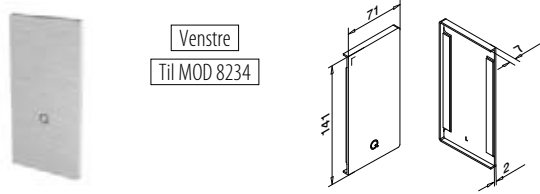

Q-INFO Aluminium

Q-INFO MOD 8232 / 8233

Q-INFO MOD 8233

Bunnprofiler

Endelokk, sidemontert

Venstre
Til MOD 8234

MOD 8232

Aluminium	Rå	Teip	
168232-41-00		Medfølger	1
Aluminium	Børstet, anodisert		
OUTDOOR			
168232-41-18		Festet	1