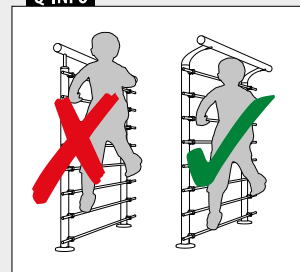

MOD 0737

316		Børstet			
OUTDOOR	D	Ø	H	L	
140737-248	48,3 x 2,0	48,3 x 2,0	100	30	2

Q-INFO MOD 0704

Q-INFO MOD 0706

Q-INFO

For rundt rør til flatt rør

**MOD 0730****304**

Børstet