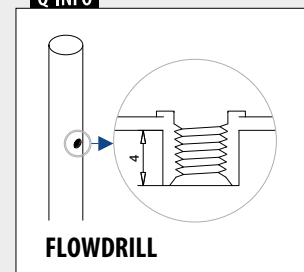

Q-INFO

FLOWDRILL