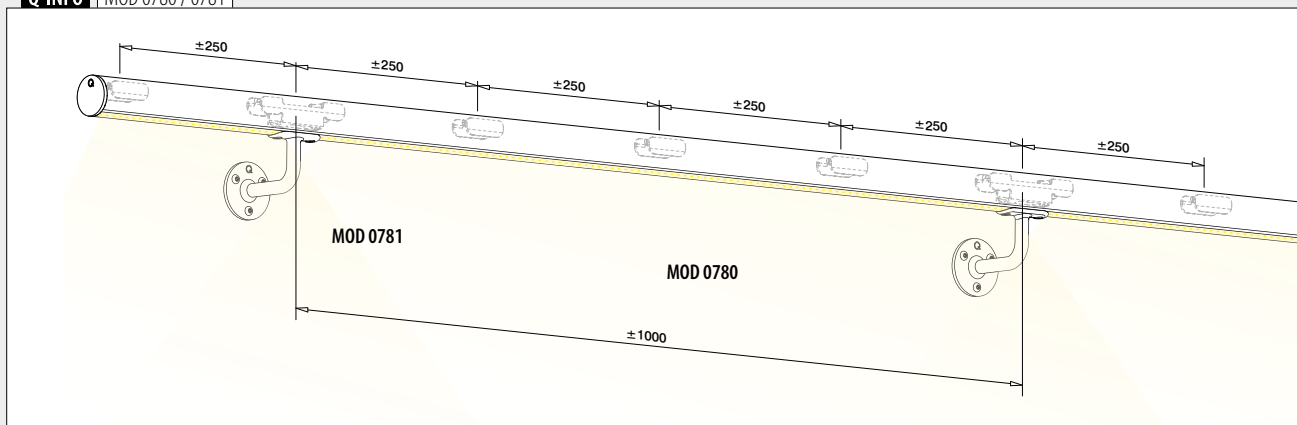

Q-INFO | MOD 0780 / 0781