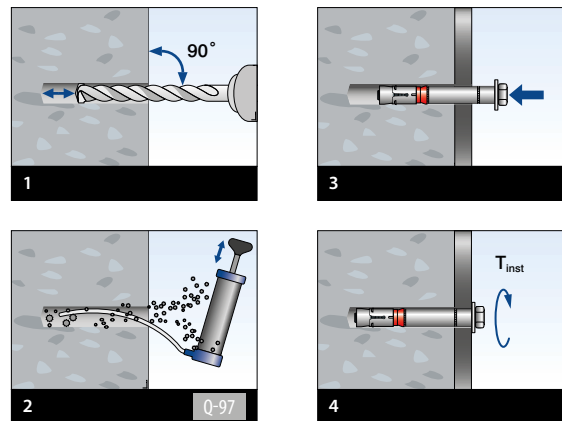

Q-INFO MOD 4220

Monteringsanvisning Q-anchor SZ-S 12/10-30