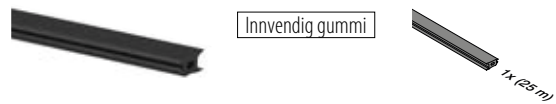

Tilbehør

Single gummi

MOD 8207

Tilbehør

208207-250-00		L = 25 m

NEW