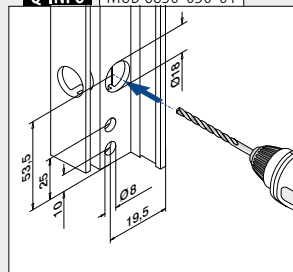

Q-INFO

MOD 6830-050-01