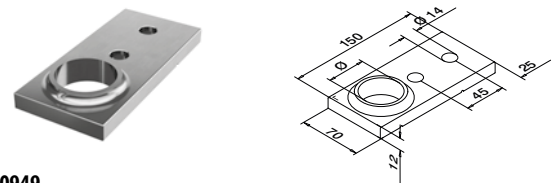

Flenser for rekkverkstolper

304	Rå				
INDOOR		Ø	B		
134940-040	100	11	75	QS-59	467
316	Rå				
OUTDOOR					
144940-040	100	11	75	QS-58	467

316	Rå				
OUTDOOR					
143503-063				QS-559	465

316	Rå				
OUTDOOR		Ø			
140948-042-00		42,4		QS-225	473
140948-048-00		48,3		QS-225	473

MOD 0949

316	Rå				
OUTDOOR		Ø			
140949-042-00		42,4		QS-225	473
140949-048-00		48,3		QS-225	473

Dekkapper for MOD 0948

316	Børstet				
OUTDOOR		Ø			
140514-042-12		42,4			2
140514-048-12		48,3			2

Dekkapper for MOD 0949

316	Børstet				
OUTDOOR		Ø			
140515-042-12		42,4			2
140515-048-12		48,3			2

Q-INFO | MOD 4940

Q-INFO | MOD 3503

Q-INFO | MOD 0948

Q-INFO | MOD 0949