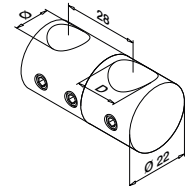

Kryssholdere

Bolt-til-bolt