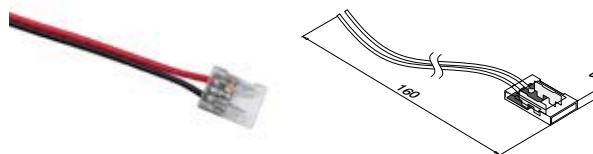

Universell kabel kobling

MOD 0049

INDOOR	For MOD	V	
200049-008	0070, 0071	24 / 48	1
200049-010	0080, 0090	24 / 48	1

NEW IP20