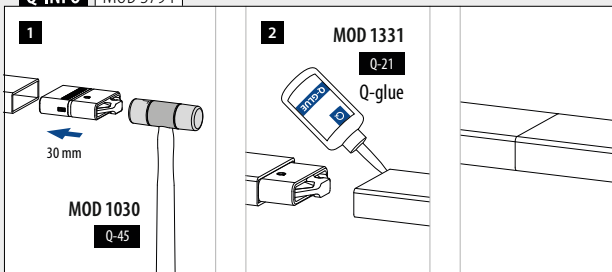

MOD 4504

316	Børstet		
OUTDOOR	For rør		
144504-062-12	60 x 20 x 2,0	QS-55 470 / QS-27 472	2

Q-INFO | MOD 5794