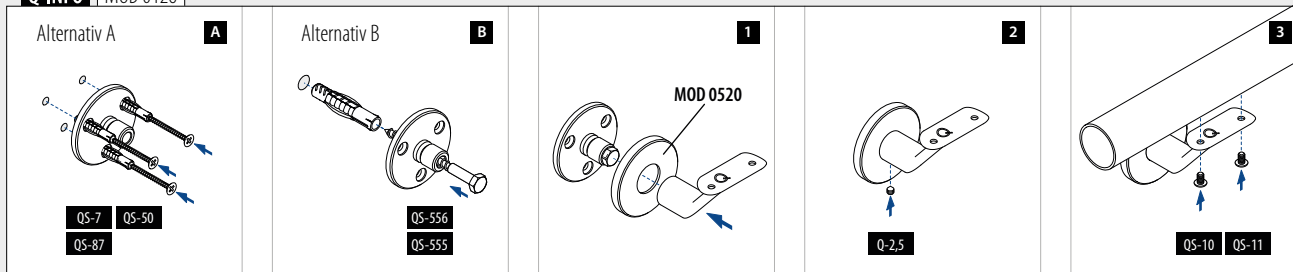

For flatt rør

MOD 0126

304	Børstet		
INDOOR			
130126-000-12		QS-12 472	2
316	Børstet		
OUTDOOR			
140126-000-12		QS-13 472	2

International Design Model Protection

For rundt rør

MOD 0126

304	Børstet		
INDOOR			
130126-042-12		42,4	QS-10 472 2
130126-048-12		48,3	QS-10 472 2
316	Børstet		
OUTDOOR			
140126-042-12		42,4	QS-11 472 2

MOD 0520

304	Børstet		
INDOOR			
130520-12			2
316	Børstet		
OUTDOOR			
140520-12			2

Q-INFO | MOD 0126