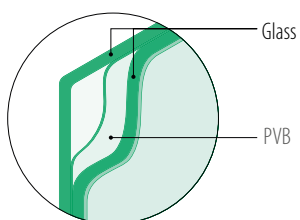

Q-INFO

Herdet laminert sikkerhetsglass

Glatte kanter

Avrundede hjørner

Slipte kanter

Polerte kanter