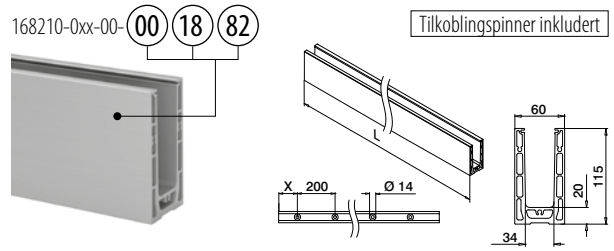

Q-disc® System: ■ 31, 32

Alle ankere: ■ 457 - 463

Vær oppmerksom på spesifikasjoner som gjelder montering, glassdimensjonering og glass typer, se respektive sertifikater og statiske beregninger.

MOD 8210