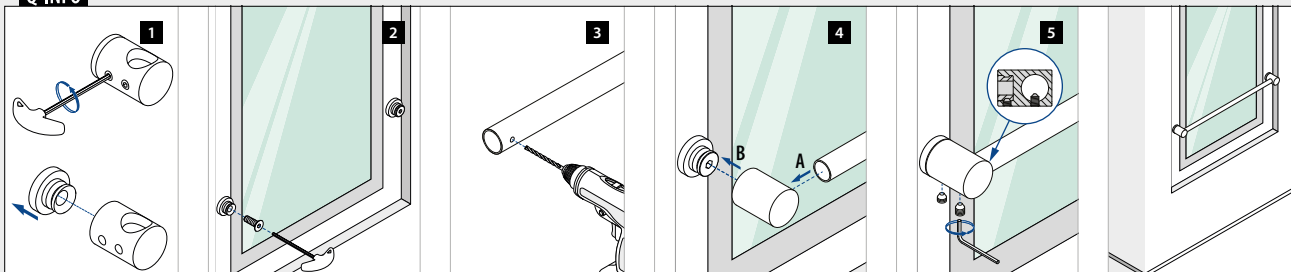

Vær oppmerksom på spesifikasjoner som gjelder montering, se respektive sertifikater og statiske beregninger.

Fyllinger

Adapter for bolt

MOD 0832

316	Børstet			
OUTDOOR	Ø			
140832-000-12	12	QS-16	472	4

MOD 0833

316	Børstet			
OUTDOOR	Ø			
140833-000-12	12	QS-16	472	4

MOD 0831

316	Børstet			
OUTDOOR	Ø			
140831-000-12	12	QS-16	472	4

Fyllinger

Endelokk

I kombinasjon med MOD 0831 og MOD 1900

MOD 1759 - EASY HIT®

316	Børstet		
OUTDOOR			
141759-112-12		4	

NEW

Q-INFO MOD 1759

Q-INFO