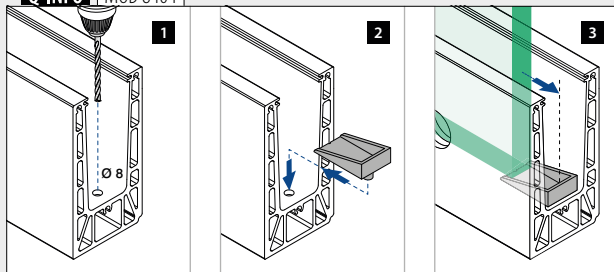

MOD 8404

Tilbehør			
208404			1

NEW

Q-INFO MOD 8404

Q-INFO Aluminium

Dekkskinner, sidemontert

MOD 8445

Aluminium Rå		Teip	
SELL OUT 168445-050-00	Medfølger ikke*	L = 5 m	
Aluminium Børstet, anodisert			
OUTDOOR			
SELL OUT 168445-050-18	Festet	L = 5 m	