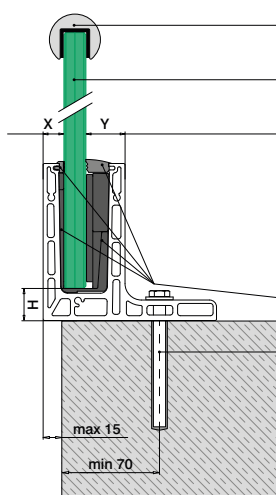

Bunnprofil, toppmontert

Valgfri: U-profil: █169 - 185
Kantbeskyttelse: █166 - 168

Sikkerhetsglass: █160 - 161

Til justerbar glassfiksering
X = variabel
Y = 25,5
H = 25

Til ikke-justerbar glassfiksering
X = 15,5
Y = variabel
H = 23

Q-disc® System: █31, 32

Alle ankere: █457 - 463

Vær oppmerksom på spesifikasjoner som gjelder montering, glassdimensjonering og glasstyper, se respektive sertifikater og statiske beregninger.