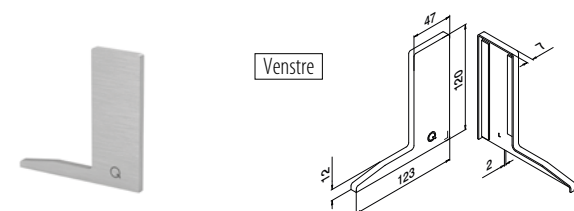

Endelokk, toppmontert

MOD 8022

Aluminium Børstet, anodisert

OUTDOOR

Teip

SELL OUT 168022-01-18

Festet

1