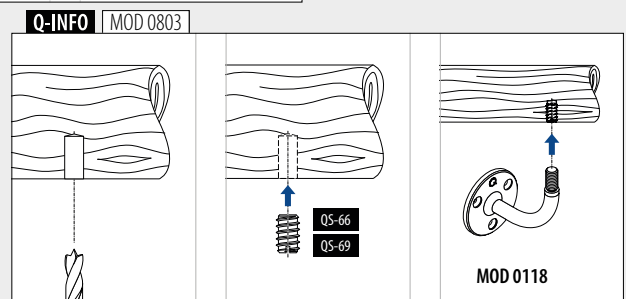

Q-82

Q-20

Boremal

MOD 1023

Tilbehør			
	Q	For Ø	
201023	Q-82	42,0 + 48,0	1

MOD 1024

Tilbehør			
	Q	For Ø	
201024-042	Q-20	42,0	1

Trelim

PVAC-lim til treprodukter

MOD 1335

Tilbehør			
	Q	e	
201335	Q-73	250 ml	1

Tilkoblingspinner

MOD 3005

316	Rå		
OUTDOOR			
143005		6	

Bor med stopper for tre

MOD 1026

Tilbehør			
	Q	D	
201026	Q-80	15	1

Styrepinne

MOD 0203

Tre		
	QS	
200203	QS-512	50

MOD 0803 - DIN 7965

Galvanisert					
INDOOR	QS	d		L	
250803-120	QS-66	M10	Ø 17	20	50
304					
INDOOR	QS	d		L	
230803-818	QS-69	M8	Ø 14,5	18	50

Strips

MOD 1050

Tilbehør			
	Q	L	
201050	Q-50	300	100