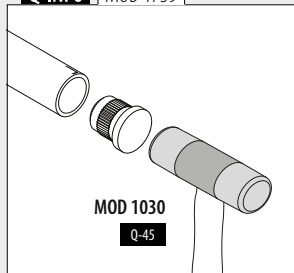

Q-INFO MOD 1759