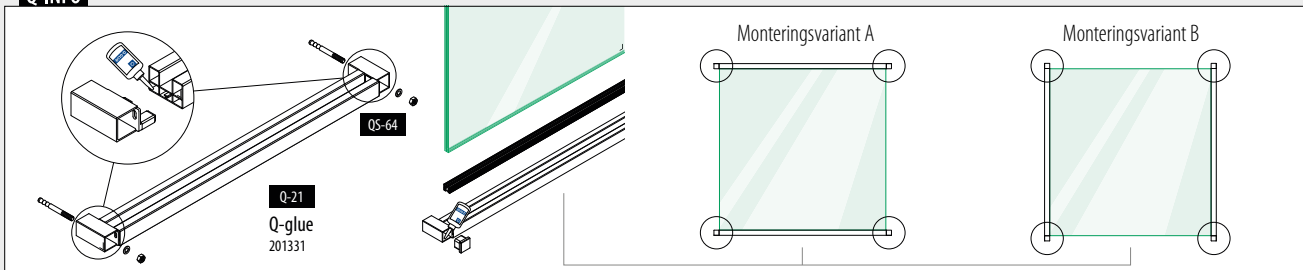

For laminert glass

205124-050-08	8,76 - 10,76	L = 5 m
205124-050-11	11,52 - 13,52	L = 5 m
205124-050-17	16,76 - 17,52	L = 5 m
NEW 205124-050-92	20,76 - 21,52	L = 5 m

Q-INFO

Montering i sidekantene

Vær oppmerksom på spesifikasjoner som gjelder montering, glassdimensjonering og glass typer, se respektive sertifikater og statiske beregninger.