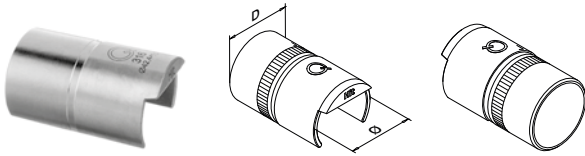

NEW

Q-INFO 316

Polert

Børstet

SELL OUT

Bare så lenge lageret varer.

U-profil til rørkobling

MOD 5793 - EASY HIT®