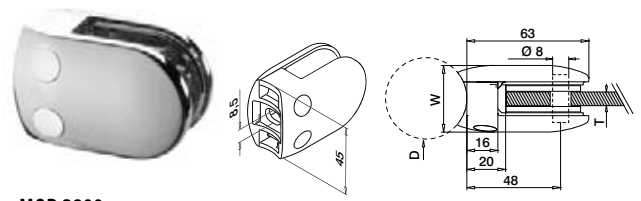

MOD 2800

304 Polert					
INDOOR	D	W	T		
132800-042-10	42,4	34	Se MOD 5028	QS-47	474 4
316 Polert					
OUTDOOR					
142800-042-10	42,4	34	Se MOD 5028	QS-45	474 4

International Design Model Protection

Gummiinnlegg for plateadapter MOD 2800

2 stk per plateadapter

MOD 5028

Tilbehør		
	T	
205028-02	2	8
205028-03	3	8
205028-04	4	8

MOD 2800 Glassklemmer - polert
433

Sikkerhetspinner

Valgfri bruk til MOD 2800

MOD 5015

Tilbehør		
	L	
205015-22	22	4