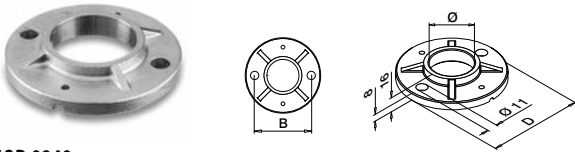

MOD 0940

304		Rå			
INDOOR	Ø	B	D		
130940-042	42,4	75	100	QS-59	467
130940-048	48,3	80	100	QS-59	467

316		Rå			
OUTDOOR	Ø	B	D		
140940-042	42,4	75	100	QS-58	467
140940-048	48,3	80	100	QS-58	467

MOD 0941

316		Rå			
OUTDOOR	Ø	B	D		
140941-048	48,3	90	120	QS-58	467