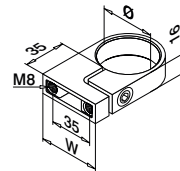

Q-INFO 316

Q-INFO MOD 0550

Rekkverksholdere

MOD 3507

304	Børstet		
INDOOR	Ø		
133507-033-12	33,7		2

Passer ikke til MOD 3508

MOD 3507

304	Børstet			
INDOOR	Ø	W		
133507-042-12	42,4	50		2
133507-048-12	48,3	55		2