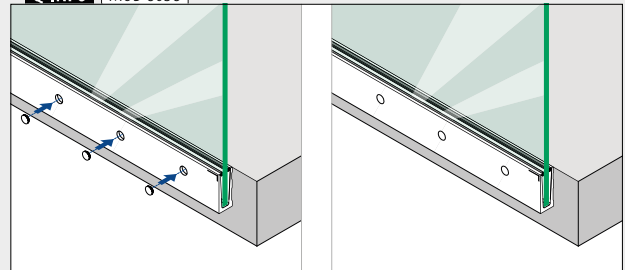

Q-INFO | MOD 8035

Q-INFO | MOD 8038

Beregnet for:	Lett til tung bruk
Bruk:	Innendørs og utendørs
Varianter:	Topp-, gulvintegret og sidemontering
Bruksområder:	Balkonger, gallerier, gangveier, skilleplater og trapper
Materiale:	Aluminium (rå og børstet, anodisert)
Glasstykkelse:	12 til 21,52 mm