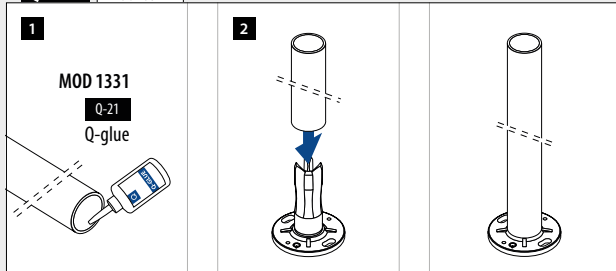

SELL OUT

316 Børstet

OUTDOOR	Ø	D	2
140513-042-12	42,4	125	2
140513-048-12	48,3	125	2

MOD 0516

304 Børstet

INDOOR	Ø	2
130516-033	33,7	2
130516-042	42,4	2

Q-INFO MOD 0942

Q-INFO MOD 0946