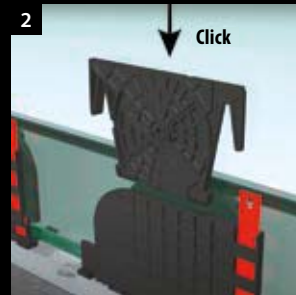

1. 1 Enkel justering av individuelle glasspaneler opptil 1,2° fra vertikalen.
2. 2 Den justerbare Q-disc gir deg tilbakemelding i form av indikasjonspunkter og bekreftende klikk når monteringen er riktig.
3. 3 Egnet for glasstykkelser fra 16,76 til 25,52 mm.