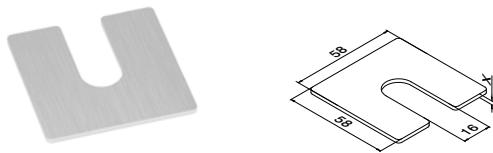

Shims, toppmontert