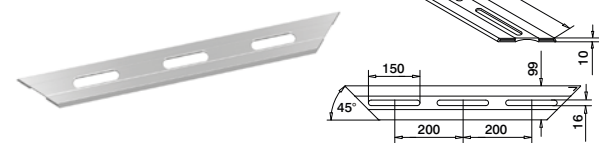

Dreneringsprofiler, toppmontert

4 stk for 2,5 m bunnprofil