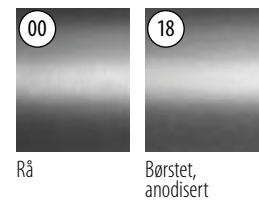

Q-INFO Aluminium