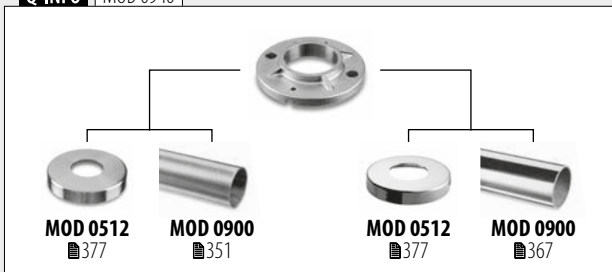

Q-INFO | MOD 0940