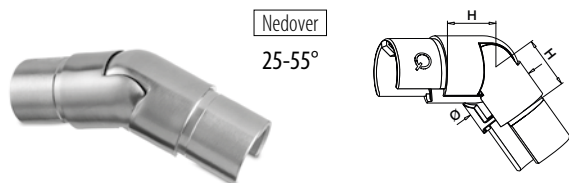

Håndløpere

Koblinger

Justerbar

MOD 6332

316		Børstet		
OUTDOOR	For rør Ø	H		
146332-02-12	30 x 1,5	25	2