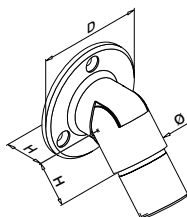

Fallsikringsstolper Ø33,7 - MOD 0504

Montering i sidekantene

Vær oppmerksom på spesifikasjoner som gjelder montering, se respektive sertifikater og statiske beregninger.

Fallsikringsstolper Ø33,7 - MOD 0505 / 0506

Montering i sidekantene

Vær oppmerksom på spesifikasjoner som gjelder montering, se respektive sertifikater og statiske beregninger.

Håndløpere

Veggflens

MOD 0504

316	Børstet					
OUTDOOR	Ø	D	H			
140504-033-12	33,7	41	30	QS-55	470 / QS-22	472 2

MOD 0505

316	Børstet					
OUTDOOR	For rør Ø	D	H			
140505-033-12	33,7	85	30	QS-50	471	2

Håndløpere

Veggflens

Justerbar

0 - 50°

MOD 0506

316	Børstet					
OUTDOOR	For rør Ø	D	H			
140506-033-12	33,7 x 2,0	70	26	QS-50	471	2

International Design Model Protection

Håndløpere

Rør

Q-TUBE

MOD 0900

316	Børstet					
OUTDOOR	Ø	X				
140900-233-50-12	33,7	2,0			L = 5 m	

Q-INFO | MOD 0504