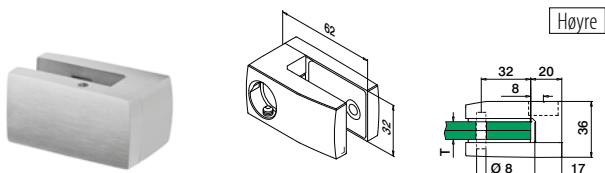

Fyllinger

Glassklemmer - MOD 2900

MOD 2900

316

Børstet

OUTDOOR

T

SELL OUT 142900-01-12

Se T i MOD 5029

2

International Design Model Protection