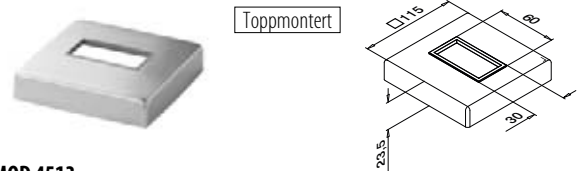

Q-INFO | MOD 0814

Q-INFO | MOD 0815

Q-INFO | MOD 0816

Dekkapper

MOD 4511

304	Børstet		
INDOOR		H	
134511-040-12	108	25	2
316	Børstet		
OUTDOOR			
144511-040-12	108	25	2

MOD 4513

316	Børstet		
OUTDOOR			
144513-063-12			2