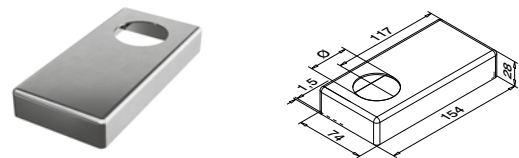

Dekkapper for MOD 0949

MOD 0515