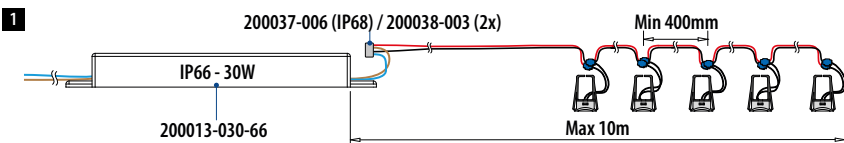

Transformator 12V
220...240V~, CE, uten plugg

MOD 0013

IN/OUTDOOR	P	
200013-030-66	30W	1

Q-INFO

Inne / ute

MOD 0051
1 - 25 LED-lys

MOD 0051
1 - 50 LED-lys

* EMI/EMC-samsvar må overholdes