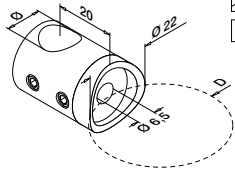

Kryssholdere

For rundt rør