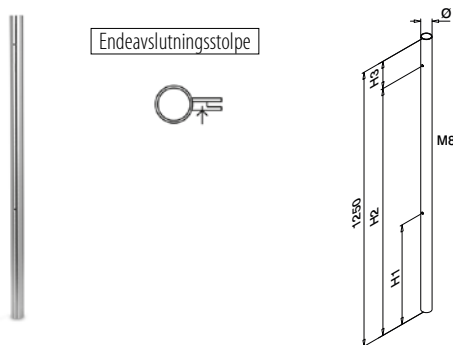

Q-INFO

MOD 0935

304		Børstet				
INDOOR	Ø	H1	H2	H3	📦	
130935-242-00-12	42,4 x 2,0	340	125	35	1	

MOD 0935

304		Børstet				
INDOOR	Ø	H1	H2	H3	📦	
130935-242-01-12	42,4 x 2,0	405	160	45	1	

MOD 083x, 0840
395

MOD 0937