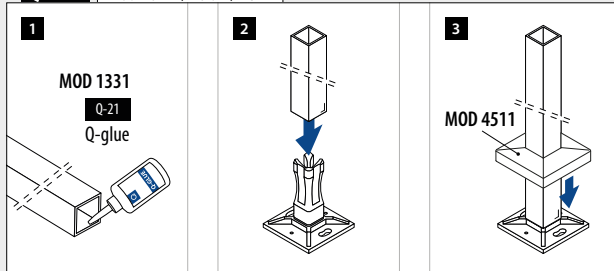

MOD 4940

	304 Rå			
	INDOOR	□	∅	
	134940-040	100	11	QS-59
	316 Rå			
	OUTDOOR			
	144940-040	100	11	QS-58

Q-INFO | MOD 4942 / 4901 / 4511

SELL OUT Bare så lenge lageret varer.

Q-INFO | MOD 4943

Rekkverksholdere