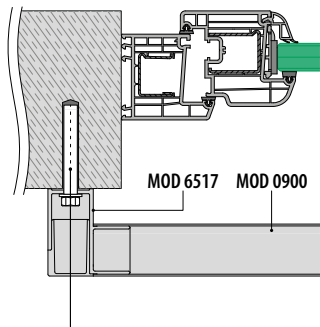

Fallsikringsstolper Ø42,4 - MOD 6517

Montering på fasade