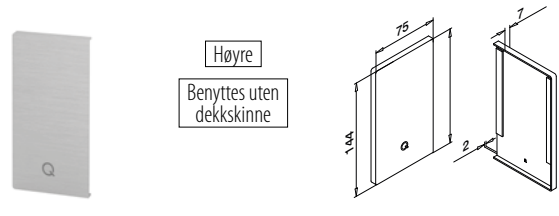

MOD 8432

Aluminium	Rå		
		Teip	
168432-02-00		Medfølger	1
Aluminium	Børstet, anodisert		
OUTDOOR			
168432-02-18		Festet	1