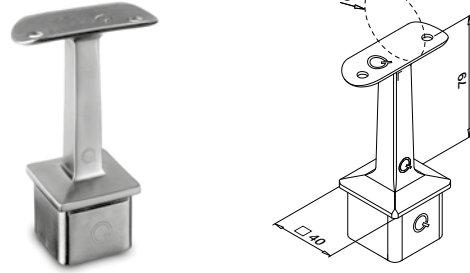

For flatt rør til rundt rør