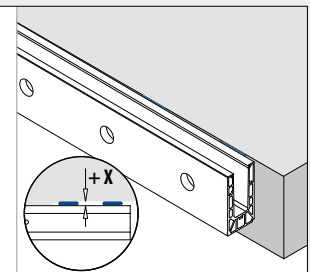

Q-INFO MOD 8336