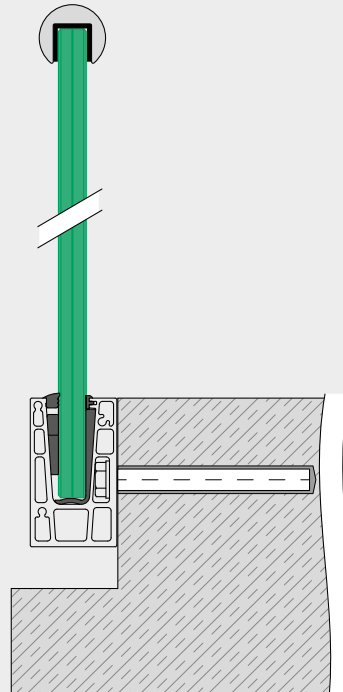

Uhindret utsikt fra alle områder, avgrenset med lave vegger

Easy Glass® Up er den ultimate løsningen for områder mellom brystningsmurer. De superslanke profilene, som enten er topp- eller sidemontert, gir uforstyrret utsikt. Og du kan bruke systemet til å lage balkongrekkverk med opptil 700 mm høye glassfyllinger. Når du ønsker å få mest mulig ut av en takterrasse, er det vanskelig å finne noe bedre.

Easy Glass® Up	NO
Max. linjelast (kN/m)	1,0

Vær oppmerksom på spesifikasjoner som gjelder montering, glassdimensjonering og glasstyper, se respektive sertifikater.

Internasjonalt testet/beregnet/sertifisert:

1. 1 Med en profil som kun er 80 mm høy, gir Up god utsikt fra enhver balkong eller takterrasse med brystningsmurer.
2. 2 Du kan bekvemt montere fra innsiden.

EASY GLASS® UP-VARIANTER

Up Toppmontert

- For parapeter
- Også for gulvmontering

130

Up Sidemontert

- For parapeter (inverse montering)
- Dekkskiner til bunnprofiler kan leveres

131