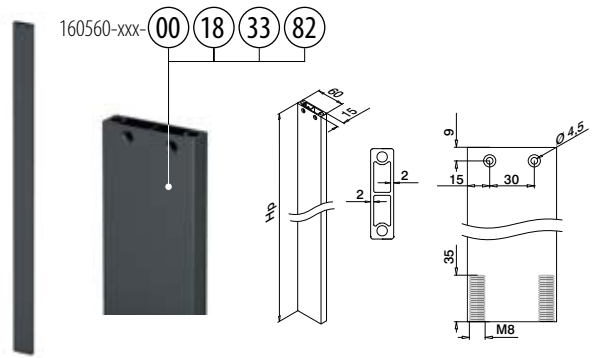

Rekkverksstolper, toppmontert

MOD 0560

Aluminium	Rå	Hp		
160560-087-00		865	QS-30 ■472	1
160560-097-00		965	QS-30 ■472	1
160560-107-00		1065	QS-30 ■472	1
160560-117-00		1165	QS-30 ■472	1

Aluminium	Børstet, anodisert			
OUTDOOR				
160560-087-18		865	QS-30 ■472	1
160560-097-18		965	QS-30 ■472	1
160560-107-18		1065	QS-30 ■472	1
160560-117-18		1165	QS-30 ■472	1

Aluminium	Pulverlakkert RAL 7016, ru overflate			
OUTDOOR				
160560-087-33		865	QS-30 ■472	1
160560-097-33		965	QS-30 ■472	1
160560-107-33		1065	QS-30 ■472	1
160560-117-33		1165	QS-30 ■472	1

Aluminium	Black Line			
OUTDOOR				
NEW 160560-087-82		865	QS-30 ■472	1
NEW 160560-097-82		965	QS-30 ■472	1
NEW 160560-107-82		1065	QS-30 ■472	1
NEW 160560-117-82		1165	QS-30 ■472	1

Beregning – rekkverksstolper, toppmontert

Rekkverks høyde (H) – 35 mm = høyde rekkverksstolper (Hp)

Rekkverks høyde (H)	Høyde rekkverksstolper (Hp)
900 mm	865 mm
1000 mm	965 mm
1100 mm	1065 mm
1200 mm	1165 mm