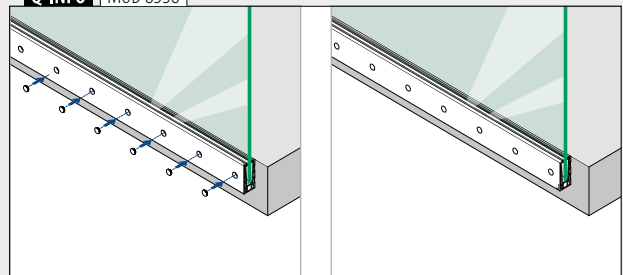

Q-INFO MOD 8538