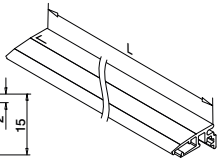

MOD 6975

Aluminium Rå

166975-010-50-00 10 L = 5 m

Aluminium Børstet, anodisert

OUTDOOR

166975-010-50-18 10 L = 5 m

NEW

PREFIX

For alle Strong bunnprofiler