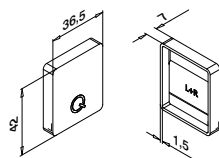

Venstre / høyre