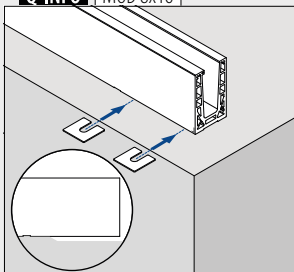

Q-INFO MOD 8x16