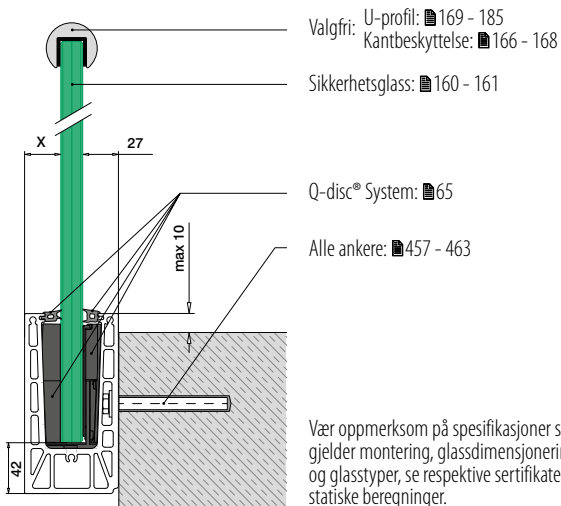

Bunnprofiler

Bunnprofil, sidemontert