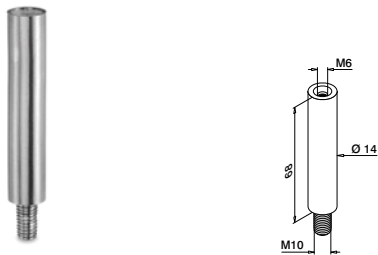

MOD 0811

304		Børstet	
INDOOR			
130811	QS-48 472		2
316		Børstet	
OUTDOOR			
140811	QS-89 472		2

MOD 4811
296

MOD 4733
296