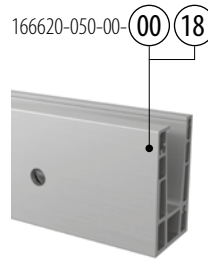

Bunnprofil, sidemontert

- Valgfri: U-profil: ■ 169 - 185
  Kantbeskyttelse: ■ 166 - 168
- Sikkerhetsglass: ■ 160 - 161
- Safety Wedge System: ■ 128
- Alle ankere: ■ 457 - 463

Vær oppmerksom på spesifikasjoner som gjelder montering, glassdimensjonering og glass typer, se respektive sertifikater og statiske beregninger.

MOD 6620

Aluminium Rå	X		
166620-050-00-00	100	■ 457 - 463	L = 5 m
Aluminium Børstet, anodisert			
OUTDOOR			
166620-050-00-18	100	■ 457 - 463	L = 5 m

International Design Model Protection

Hjørner, sidemontert

MOD 6621

Aluminium Børstet, anodisert			
OUTDOOR			
166621-01-18	■ 457 - 463	1	

MOD 6621

Aluminium Børstet, anodisert			
OUTDOOR			
166621-02-18	■ 457 - 463	1	

Q-INFO MOD 6620

Q-INFO Aluminium

Q-INFO