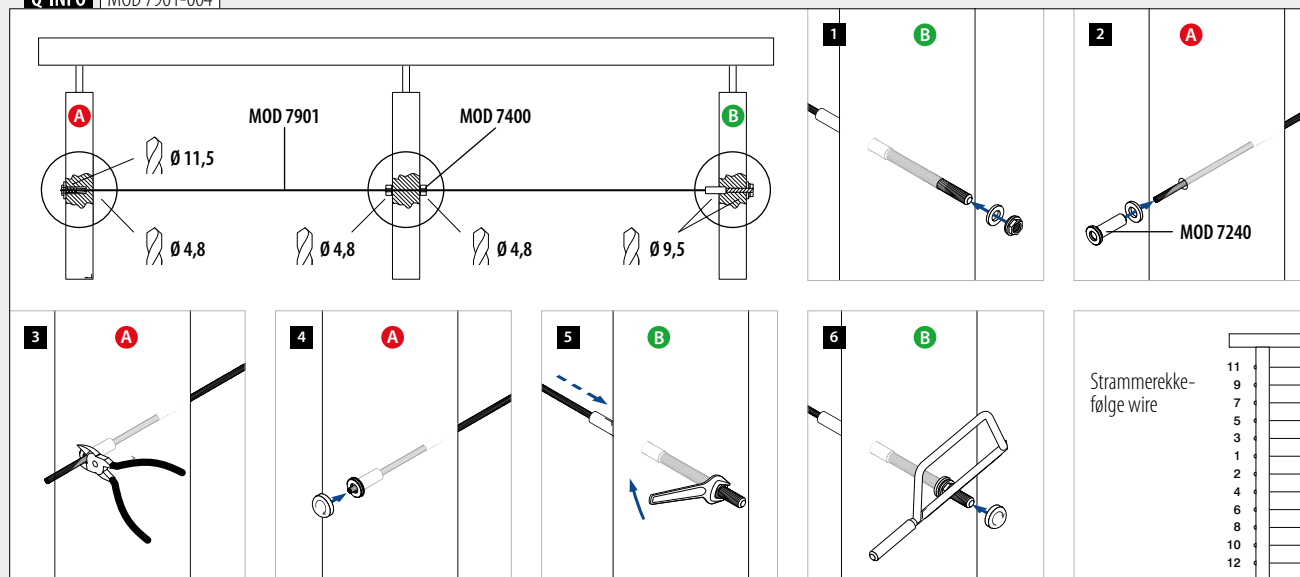

Wirestopper

MOD 7400

316 Børstet			
OUTDOOR	For wire Ø	D	
147400-003	3,2 - 4,0	18	6

Q-INFO MOD 7400 / 7401

Bruk alltid wirestopper for å overføre belastning til neste stolpe!

Q-INFO MOD 7901-004

Wirestopper for diagonal montering