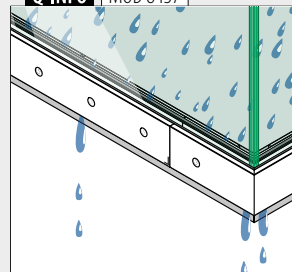

Q-INFO MOD 8437

Monterings-
anvisning:

<https://arco.de/bfcUSv>