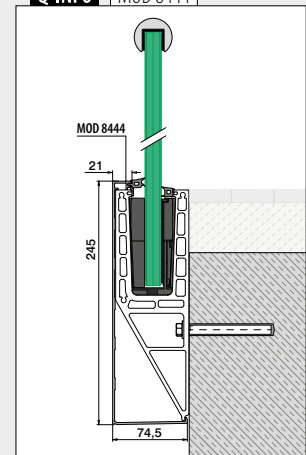

Q-INFO MOD 8444