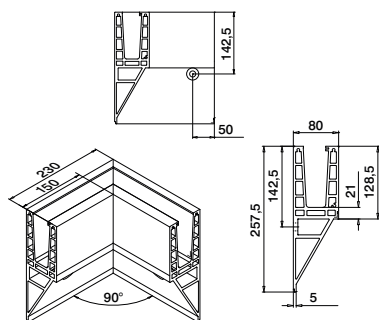

MOD 8540

Aluminium Børstet, anodisert

OUTDOOR

168540-025-00-18 ■ 457 - 463 L = 2,5 m

International Design Model Protection

Bunnprofiler

Hjørner, sidemontert

MOD 8541