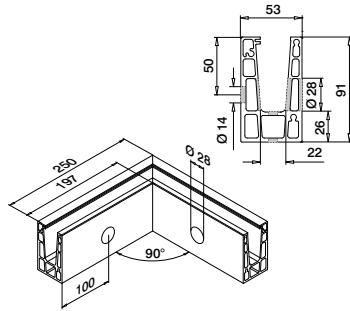

MOD 6620

Aluminium Rå	X		
166620-050-00-00	100	■ 457 - 463	L = 5 m
Aluminium Børstet, anodisert			
OUTDOOR			
166620-050-00-18	100	■ 457 - 463	L = 5 m

International Design Model Protection

Hjørner, sidemontert