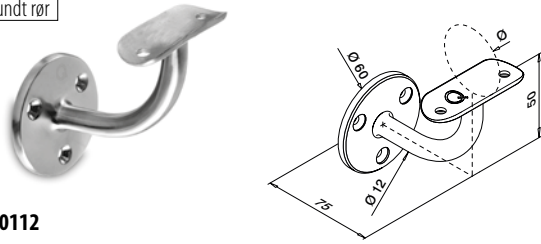

SELL OUT Bare så lenge lageret varer.

Q-INFO

Q-INFO

Q-INFO 316 304

For rundt rør

MOD 0112

304	Børstet					
INDOOR	Ø					
130112-033-12	33,7	QS-7	471 / QS-10	472 / QS-87	470	2
130112-042-12	42,4	QS-7	471 / QS-10	472 / QS-87	470	2
130112-048-12	48,3	QS-7	471 / QS-10	472 / QS-87	470	2