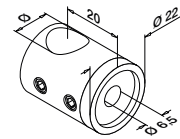

MOD 0840

304		Børstet	
INDOOR			
130840-000-12	16	QS-19 472	4

For flatt rør