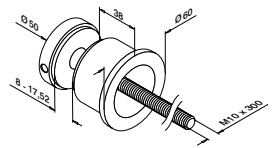

MOD 0747

316		Børstet				
OUTDOOR	H	T	L	L1	☐	
140747-010-12	10	8 - 17,52	50	11 - 20	2	
140747-020-12	20	8 - 25,52	70	13 - 31	2	
140747-030-12	30	8 - 25,52	80	13 - 31	2	
140747-040-12	40	8 - 17,52	80	11 - 21	2	
140747-050-12	50	8 - 17,52	90	11 - 21	2	

316		Black Line				
OUTDOOR	H	T	L	L1	☐	
NEW 140747-010-82	10	8 - 17,52	50	11 - 20	2	
NEW 140747-030-82	30	8 - 25,52	80	13 - 31	2	

Sink		Rustfri effekt				
OUTDOOR	H	T	L	L1	☐	
SELL OUT 100747-20	10	8 - 17,52	50	11 - 20	2