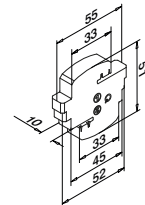

Bunnprofiler

Distanseestykke / mellomliggende gummi