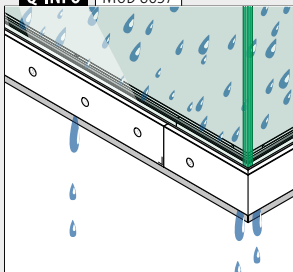

Monterings-
anvisning:
[https://q-ne.ws/
Strong23](https://q-ne.ws/Strong23)

Q-INFO MOD 8636

Dekklokk, sidemontert

Benyttes uten dekkskinne

MOD 8238

Plast	Aluminiumsgrå RAL 9006
INDOOR	
158238-36	10

Dekkskinne, sidemontert