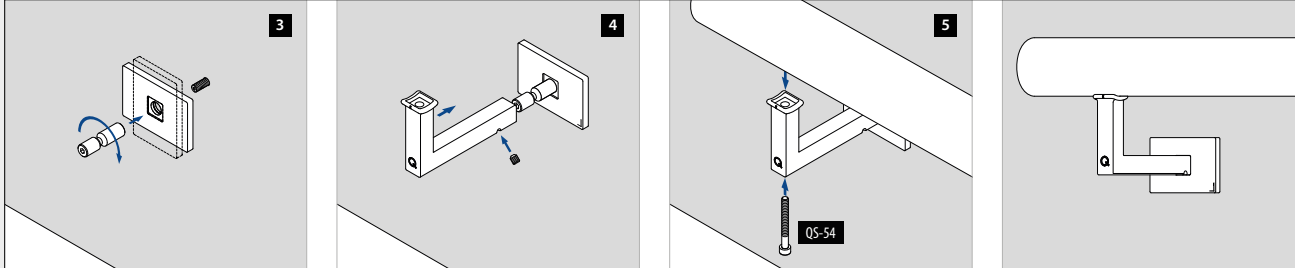

MOD 4111

304 Børstet

INDOOR

134111-042-12 42,4 QS-1 471 / QS-54 472 2

Q-INFO | MOD 4111-042