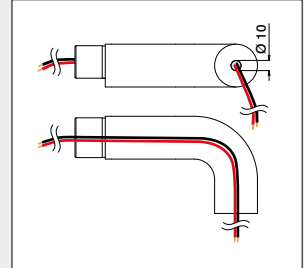

Q-INFO MOD 6739

Q-INFO MOD 6739

Q-INFO MOD 0504

Q-INFO MOD 0504

4

STOLPE- REKKVERK- SYSTEMER

Easy Alu	268 - 281
Square Line® 40x10	282 - 283
Square Line® 40x20	284 - 287
Square Line® 40x40	288 - 301
Square Line® 60x30	302 - 307
Q-line	308 - 359
Barrier Line	360 - 361
Q-line polert	362 - 371
Sveisedeler	372 - 379
Bendywood	382 - 383
Naturail	384 - 385
Utfyllingselementer	386 - 419