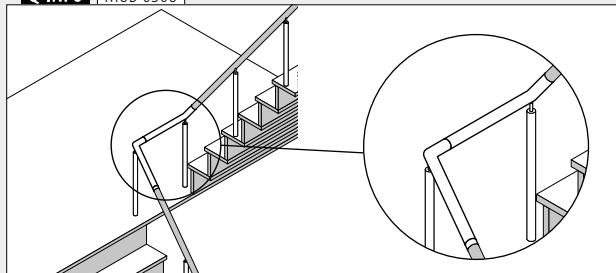

MOD 0306

304 Børstet

INDOOR	For rør Ø	H	L	Ø	Q
130306-233	33,7 x 2,0	25	223		2
130306-242	42,4 x 2,0	30	228		2

STOLPEREKKERSYSTEMER

Q-LINE

Q-INFO MOD 0306

Q-INFO

MOD 1331
Q-21
Q-glue