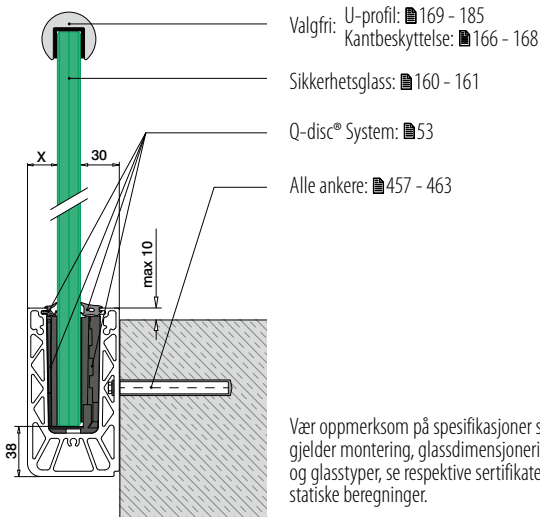

Bunnprofil, sidemontert