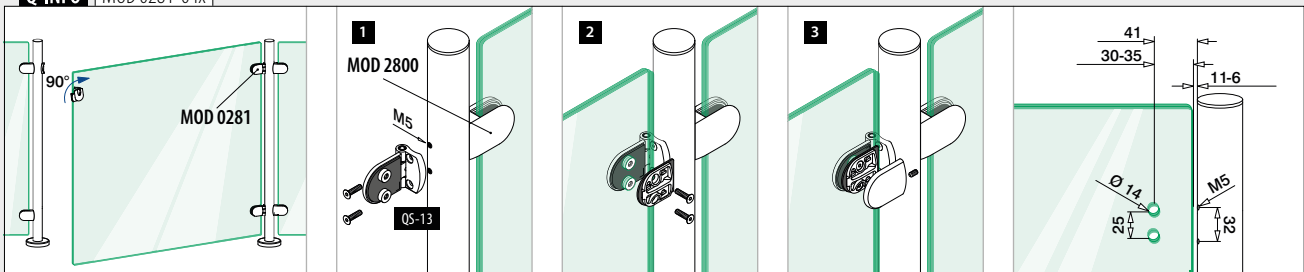

Q-INFO MOD 0281-04x