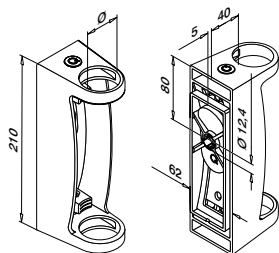

International Design Model Protection

International Design Model Protection

Rekkverksholdere

Justerbar vinkel

MOD 0556

304		Børstet		
INDOOR		Ø		
130556-042	42,4	QS-505	465 / QS-551	472
				1

International Design Model Protection