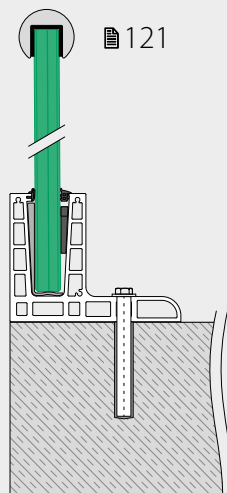

Max F Toppmontert

- For ubehandlede gulv
- Kan monteres på eller bak kanten eller på underlaget