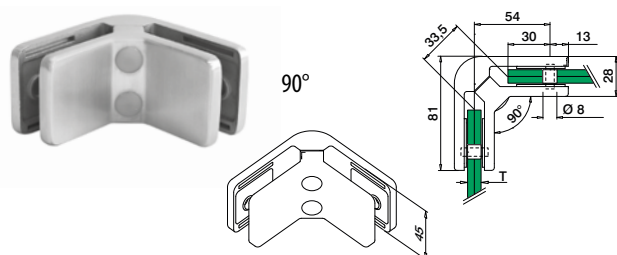

Gummiinnlegg for MOD 4270 / 4280 / 4290

MOD 4290

304	Børstet		
INDOOR	T		
134290-13-12	Se T i MOD 5042		2
316	Børstet		
OUTDOOR	T		
144290-13-12	Se T i MOD 5042		2

MOD 5042

Tilbehør		
For monolittisk glass		
205042-06	6	8
205042-08	8	8
205042-10	10	8
205042-12	12	8
For laminert glass		
205042-07	6,76	8
205042-41	8,38	8
205042-09	8,76	8
205042-44	9,52	8
205042-11	10,76	8
205042-54	11,52	8
205042-13	12,76	8