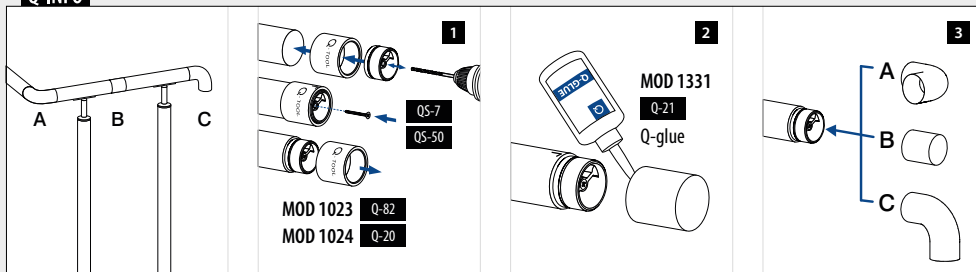

MOD 0313

316	Børstet			
OUTDOOR	Ø			
180313-042	42,0	QS-50	471	2

MOD 0308

304	Børstet			
INDOOR	Ø			
170308-042	42,0	QS-7	471	2

Adapter

MOD 0301

304	Børstet			
INDOOR	Ø			
170301-042	42,0	QS-7	471	2

316	Børstet			
OUTDOOR	Ø			
180301-042	42,0	QS-50	471	2

Passer ikke til MOD 0710, 0810 og 4710 håndløperholdere.

MOD 0792

304	Rå			
INDOOR	For Ø			
170792-042	42,0	QS-7	471	2

316	Rå			
OUTDOOR	For Ø			
180792-042	42,0	QS-50	471	2

Endeløkk

MOD 0732

304	Børstet			
INDOOR	Ø			
170732-042	42,0	QS-7	471	2

316	Børstet			
OUTDOOR	Ø			
180732-042	42,0	QS-50	471	2

MOD 0739

304	Børstet			
INDOOR	Ø			
170739-042	42,0	QS-7	471	2

Q-INFO