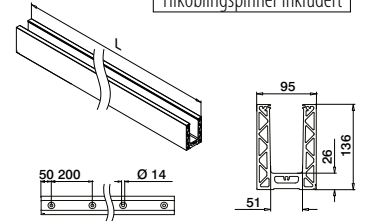

Vær oppmerksom på spesifikasjoner som gjelder montering, glassdimensjonering og glasstyper, se respektive sertifikater og statiske beregninger.

Tilkoblingspinner inkludert

MOD 8610

Aluminium Rå

168610-025-00-00 █ 457 - 463 L = 2,5 m