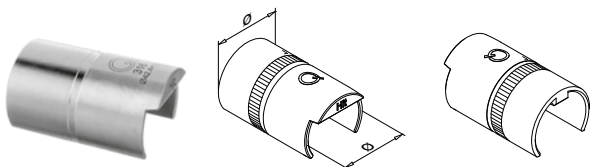

Q-INFO MOD 5793

Q-INFO MOD 6920

Koblinger

MOD 6792 - EASY HIT®

304		Rå	
INDOOR	For Ø		☐
136792-042	42,4 x 1,5		2
136792-048	48,3 x 1,5		2
316		Rå	
OUTDOOR			
146792-042	42,4 x 1,5		2
146792-048	48,3 x 1,5		2