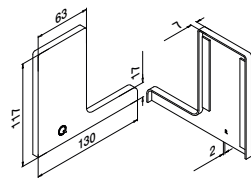

Hjørner, toppmontert

MOD 8221

Aluminium	Børstet, anodisert		
OUTDOOR			
168221-01-18	457 - 463		1

International Design Model Protection

MOD 8221

Aluminium	Børstet, anodisert		
OUTDOOR			
168221-02-18	457 - 463		1

International Design Model Protection

Endelukk, toppmontert

Venstre

MOD 8222

Aluminium	Rå		
	Teip		
168222-01-00	Medfølger		1
Aluminium	Børstet, anodisert		
OUTDOOR			
168222-01-18	Festet		1

Høyre

MOD 8222

Aluminium	Rå		
	Teip		
168222-02-00	Medfølger		1
Aluminium	Børstet, anodisert		
OUTDOOR			
168222-02-18	Festet		1

Vann tett dekkklister, toppmontert

MOD 6980

Aluminium	Rå		
	Teip		
166980-50-00	Medfølger ikke*		L = 5 m
Aluminium	Børstet, anodisert		
OUTDOOR			
166980-50-18	Medfølger ikke*		L = 5 m

*Ordre MOD 1360 (teip)

Akrylteip

MOD 1360

Tilbehør				
	Q	W	L	
201360	Q-53	9	33 m	1

Q-INFO MOD 8222

Q-INFO MOD 6980