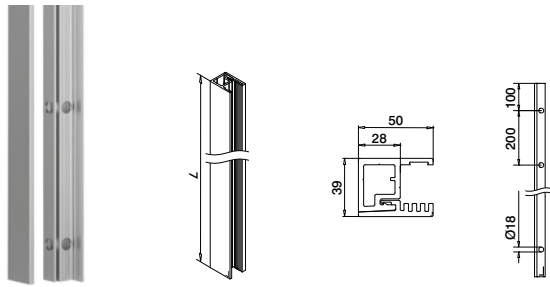

Veggprofil

Ikke ferdig borede hull