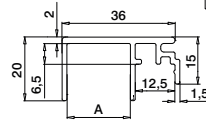

MOD 6972

Aluminium	Rå		
	A		
166972-003-50-00	3	L = 5 m	
Aluminium	Børstet, anodisert		
OUTDOOR			
166972-003-50-18	3	L = 5 m	

PREFIX

For Smart+ toppmontert