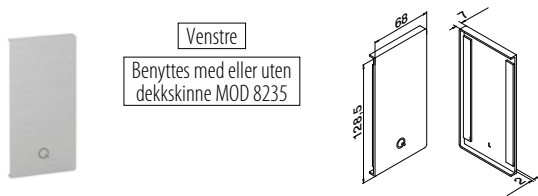

Endelukk, sidemontert

MOD 8232

Aluminium	Rå		
	Teip		
168232-01-00	Medfølger	1	
Aluminium	Børstet, anodisert		
OUTDOOR			
168232-01-18	Festet	1	

MOD 8232

Aluminium	Rå		
	Teip		
168232-02-00	Medfølger	1	
Aluminium	Børstet, anodisert		
OUTDOOR			
168232-02-18	Festet	1	