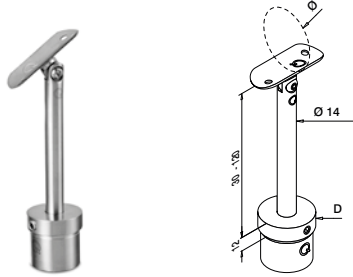

316		Børstet							
OUTDOOR	D	Ø	H						
140713-048-90-12	48,3 x 2,6	48,3	80	QS-11	472	2			

Q-INFO | MOD 071x-04x-45

Q-INFO | MOD 071x-04x-45

Q-INFO | MOD 07xx-04x-90

Q-INFO | MOD 07xx-04x-90

For rundt rør

Justerbar høyde