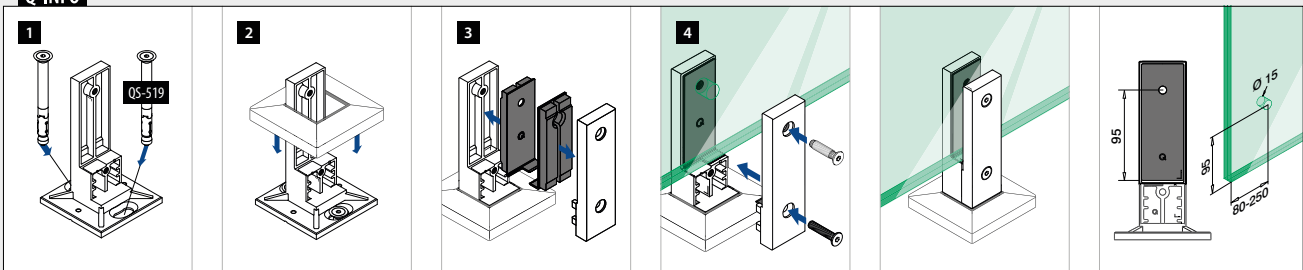

Q-INFO

MOD 6200