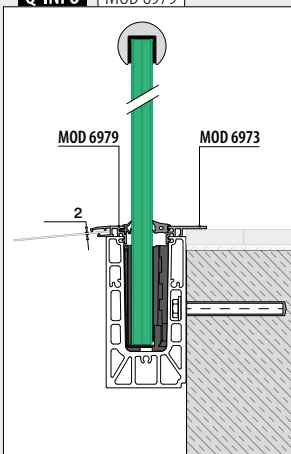

Dekklister

For alle Smart+ bunnprofiler

MOD 6973

Aluminium	Rå		
166973-50-00		L = 5 m	
Aluminium	Børstet, anodisert		
OUTDOOR			
166973-50-18		L = 5 m	

PREFIX

For Smart+ toppmontert

MOD 6972

Aluminium	Rå		
	A		
166972-010-50-00	10	L = 5 m	
Aluminium	Børstet, anodisert		
OUTDOOR			
166972-010-50-18	10	L = 5 m	

PREFIX

For alle Smart+ bunnprofiler

MOD 6979

Aluminium	Rå		
166979-002-50-00		L = 5 m	
Aluminium	Børstet, anodisert		
OUTDOOR			
166979-002-50-18		L = 5 m	

NEW

PREFIX

For Smart+ toppmontert

MOD 6972

Aluminium	Rå		
	A		
166972-003-50-00	3	L = 5 m	
Aluminium	Børstet, anodisert		
OUTDOOR			
166972-003-50-18	3	L = 5 m	

PREFIX

For Smart+ toppmontert

MOD 6972

Aluminium	Rå		
	A		
166972-020-50-00	20	L = 5 m	
Aluminium	Børstet, anodisert		
OUTDOOR			
166972-020-50-18	20	L = 5 m	

PREFIX

Bunnprofiler

Distansestykke / mellomliggende gummi

MOD 8305

Tilbehør			
208305-010		5	

NEW

Q-INFO MOD 6979