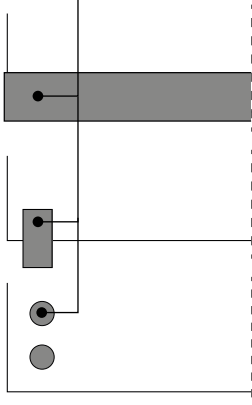

EASY GLASS® SMART	33, 36, 38, 44	31-32
EASY GLASS® SMART+	54, 55	53
EASY GLASS® PRIME	66, 68, 70, 76	65
EASY GLASS® STRONG	86, 88	85
EASY GLASS® SLIM	97, 99, 100	96
EASY GLASS® PRO	108, 110, 112, 114	106-107
EASY GLASS® MAX	119, 121, 122, 124	118
EASY GLASS® UP	130, 131	128
EASY GLASS® HYBRID	136	136
EASY GLASS® GULVGLASSKLEMMER		
EASY GLASS® AIR		
EASY GLASS® GLASSADAPTERE		

B

GLASS

Q-GLASS

GLASSKOBLINGER

SKREDDERSYDD GLASS	160	162-164
GLASS FRA LAGER	161