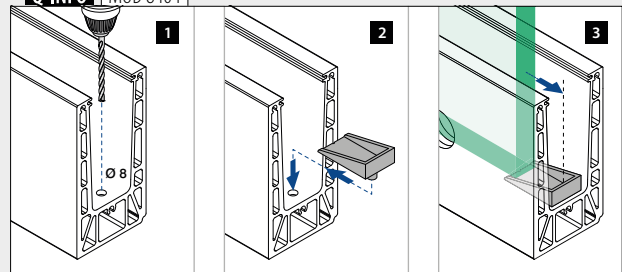

Q-INFO MOD 8404