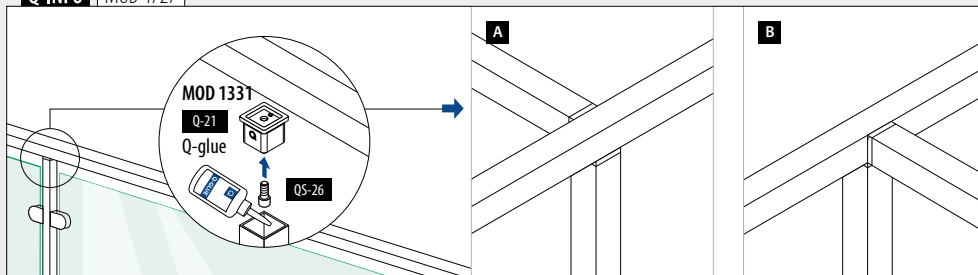

Q-INFO | MOD 4727