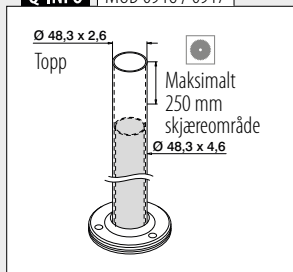

Q-INFO | MOD 0916 / 0917