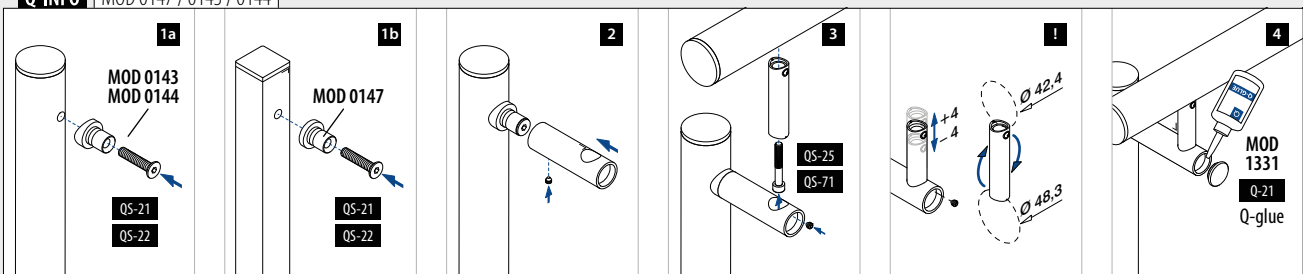

Q-INFO MOD 0147 / 0143 / 0144