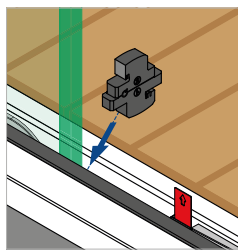

MOD 8605 █ 92

Distansestykke / mellomliggende gummi