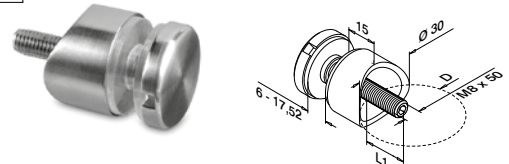

MOD 0746

304		Børstet		
INDOOR	D	L1		
SELL OUT 130746-033-12	33,7	10 - 22	4	
SELL OUT 130746-042-12	42,4	10 - 22	4	
SELL OUT 130746-048-12	48,3	10 - 22	4	

316		Børstet		
OUTDOOR				
SELL OUT 140746-033-12	33,7	10 - 22	4	
SELL OUT 140746-042-12	42,4	10 - 22	4	
SELL OUT 140746-048-12	48,3	10 - 22	4	
SELL OUT 140746-060-12	60,3	10 - 22	4