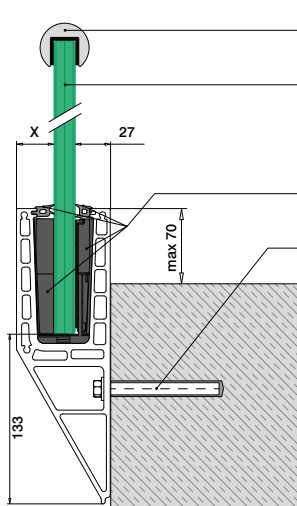

Bunnprofil, sidemontert

- Valgfri: U-profil: █ 169 - 185
  Kantbeskyttelse: █ 166 - 168
- Sikkerhetsglass: █ 160 - 161
- Q-disc® System: █ 65
- Alle ankere: █ 457 - 463

Vær oppmerksom på spesifikasjoner som gjelder montering, glassdimensjonering og glasstyper, se respektive sertifikater og statiske beregninger.