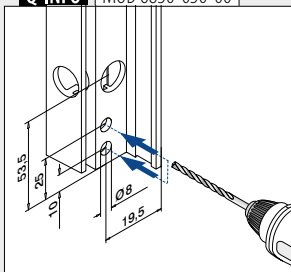

Q-INFO

MOD 6830-050-00