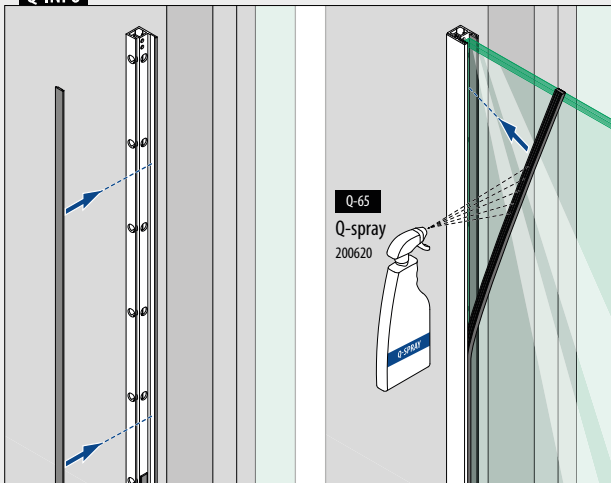

Passer til
MOD 6839 og MOD 6849

MOD 6831

Tilbehør

For monolittisk glass	T	
206831-211-12	12	L = 2x 1,1 m
206831-211-15	15	L = 2x 1,1 m
206831-211-19	19	L = 2x 1,1 m

For laminert glass

206831-211-13	12,76	L = 2x 1,1 m
206831-211-14	13,52	L = 2x 1,1 m
206831-211-17	16,76	L = 2x 1,1 m
206831-211-18	17,52	L = 2x 1,1 m
206831-211-21	20,76	L = 2x 1,1 m
206831-211-22	21,52	L = 2x 1,1 m

NEW

Q-INFO