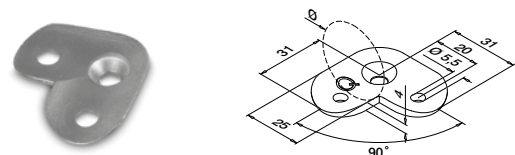

For flatt rør

MOD 1802

304		Børstet		
INDOOR				
131802-000	QS-48	472 / QS-10	472	8

For rundt rør

MOD 1802

304		Børstet			
INDOOR					
131802-042	42,4	QS-48	472 / QS-10	472	8
131802-048	48,3	QS-48	472 / QS-10	472	8