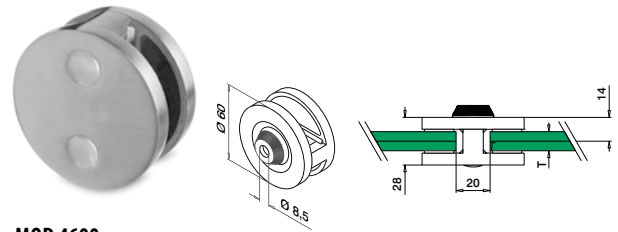

Fyllinger

Glasklemmer - MOD 4400 / 4600

MOD 4400

304	Børstet			
INDOOR	T			
134400-12	Se T i MOD 5044	QS-47	474	4
316	Børstet			
OUTDOOR				
144400-12	Se T i MOD 5044	QS-45	474	4
Sink	Rustfri effekt			
OUTDOOR				
SELL OUT 104400-20	Se T i MOD 5044	QS-46	474	4

MOD 4600

304	Børstet			
INDOOR	T			
134600-12	Se T i MOD 5044	QS-47	474	4
316	Børstet			
OUTDOOR				
144600-12	Se T i MOD 5044	QS-45	474	4
Sink	Rustfri effekt			
OUTDOOR				
SELL OUT 104600-20	Se T i MOD 5044	QS-46	474	4

Fyllinger

Adapter for MOD 4400 / 4600

For flatt rør

MOD 0723

304	Børstet		
INDOOR			
130723-000-12			4
316	Børstet		
OUTDOOR			
140723-000-12			4
Sink	Rustfri effekt		
OUTDOOR			
SELL OUT 100723-000			4

For rundt rør

MOD 0723

304	Børstet		
INDOOR	D		
130723-042-12	42,4		4
SELL OUT 130723-048-12	48,3		4
316	Børstet		
OUTDOOR			
140723-042-12	42,4		4
140723-048-12	48,3		4
Sink	Rustfri effekt		
OUTDOOR			
SELL OUT 100723-042	42,4		4

GLASSKLEMMER

HOLDERE FOR GLASS

Fyllinger

Gummiinnlegg for MOD 4400 / 4600

2 stk for MOD 4400,
4 stk for MOD 4600

MOD 5044

Tilbehør			
For monolittisk glass			
T			
205044-08	8		8
205044-10	10		8
205044-12	12		8
For laminert glass			
205044-09	8,76		8
205044-11	10,76		8
205044-13	12,76		8

SELL OUT Bare så lenge lageret varer.

Q-INFO