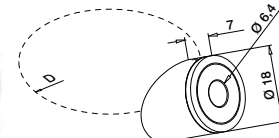

Wirestopper for diagonal montering

For flatt rør

Nedover
+/- 35°

MOD 7401

304		Børstet	
INDOOR	For wire Ø		
137401-000-02	3,2 - 4,0		6
316		Børstet	
OUTDOOR			
147401-000-02	3,2 - 4,0		6

For rundt rør

Nedover
+/- 35°

MOD 7401

304		Børstet	
INDOOR	D	For wire Ø	
137401-042-02	42,4	3,2 - 4,0	6
316		Børstet	
OUTDOOR			
147401-042-02	42,4	3,2 - 4,0	6

For flatt rør

Oppover
+/- 35°

MOD 7401

304		Børstet	
INDOOR	For wire Ø		
137401-000-01	3,2 - 4,0		6
316		Børstet	
OUTDOOR			
147401-000-01	3,2 - 4,0		6

For rundt rør

Oppover
+/- 35°

MOD 7401

304		Børstet	
INDOOR	D	For wire Ø	
137401-042-01	42,4	3,2 - 4,0	6
316		Børstet	
OUTDOOR			
147401-042-01	42,4	3,2 - 4,0	6

Adaptore for diagonal montering

For flatt rør

Topp og bunn

+/- 35°

MOD 7403

304		Børstet	
INDOOR	For wire Ø		
137403-000	3,2 - 4,0		6
316		Børstet	
OUTDOOR			
147403-000	3,2 - 4,0		6

For rundt rør

Topp og bunn

+/- 35°

MOD 7403

304		Børstet	
INDOOR	D	For wire Ø	
137403-042	42,4	3,2 - 4,0	6
316		Børstet	
OUTDOOR			
147403-042	42,4	3,2 - 4,0	6

International Design Model Protection

International Design Model Protection

Q-INFO | MOD 7403