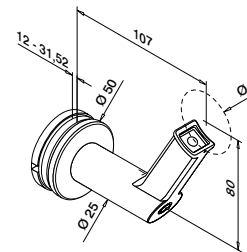

MOD 0148

304

Børstet

INDOOR

SELL OUT	130148-044-12	42,4 / 48,3	QS-25	472	2

316

Børstet

OUTDOOR

SELL OUT	140148-044-12	42,4 / 48,3	QS-71	472	2

International Design Model Protection

For rundt rør