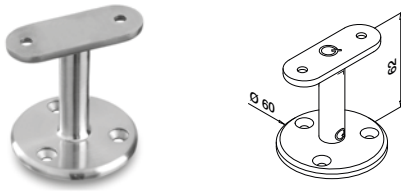

For flatt rør