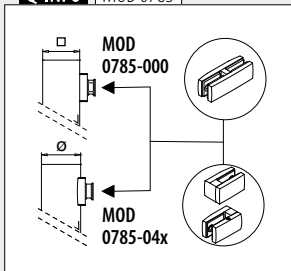

4

SELL OUT 205029-64

13,52

4

Q-INFO MOD 0785

OBS: Bestill skruer separat.

SELL OUT Bare så lenge lageret varer.

Q-INFO MOD 2900