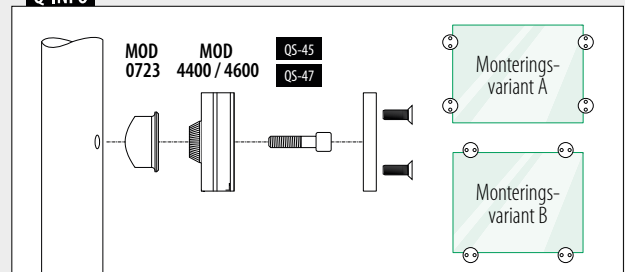

Fyllinger

Glasklemmer - MOD 4400 / 4600

MOD 4400

304	Børstet			
INDOOR	T			
134400-12	Se T i MOD 5044	QS-47	474	4
316	Børstet			
OUTDOOR				
144400-12	Se T i MOD 5044	QS-45	474	4
Sink	Rustfri effekt			
OUTDOOR				
SELL OUT 104400-20	Se T i MOD 5044	QS-46	474	4

MOD 4600

304	Børstet			
INDOOR	T			
134600-12	Se T i MOD 5044	QS-47	474	4
316	Børstet			
OUTDOOR				
144600-12	Se T i MOD 5044	QS-45	474	4
Sink	Rustfri effekt			
OUTDOOR				
SELL OUT 104600-20	Se T i MOD 5044	QS-46	474	4

Fyllinger

Adapter for MOD 4400 / 4600

For flatt rør

MOD 0723

304	Børstet		
INDOOR			
130723-000-12			4
316	Børstet		
OUTDOOR			
140723-000-12			4
Sink	Rustfri effekt		
OUTDOOR			
SELL OUT 100723-000			4

For rundt rør

MOD 0723

304	Børstet		
INDOOR	D		
130723-042-12	42,4		4
SELL OUT 130723-048-12	48,3		4
316	Børstet		
OUTDOOR			
140723-042-12	42,4		4
140723-048-12	48,3		4
Sink	Rustfri effekt		
OUTDOOR			
SELL OUT 100723-042	42,4		4

GLASSKLEMMER

HOLDERE FOR GLASS

Fyllinger

Gummiinnlegg for MOD 4400 / 4600

2 stk for MOD 4400,
4 stk for MOD 4600

MOD 5044

Tilbehør			
For monolittisk glass			
T			
205044-08	8		8
205044-10	10		8
205044-12	12		8
For laminert glass			
205044-09	8,76		8
205044-11	10,76		8
205044-13	12,76		8

SELL OUT Bare så lenge lageret varer.

Q-INFO