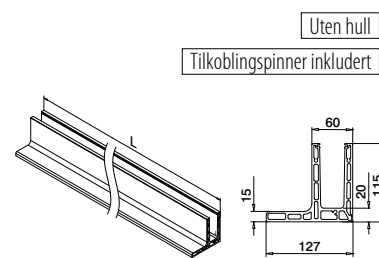

Uten hull

Tilkoblingspinner inkludert

MOD 8220

Aluminium	Børstet, anodisert			
168220-050-99-18				L = 5 m

International Design Model Protection

Q-INFO

Dekklister: █48 - 49

MOD 8205 █48

Distansestykke / mellomliggende gummi

Q-INFO

Q-INFO Aluminium

00	18
Rå	Børstet, anodisert

Q-INFO

MOD 3005 █478

Ekstra tilkoblingspinner