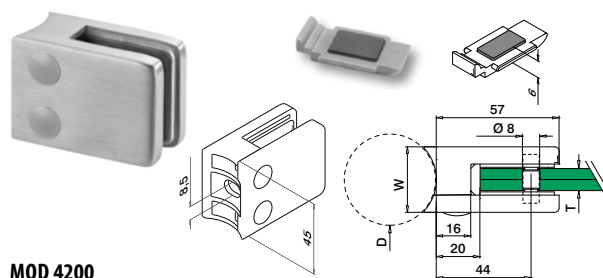

MOD 4200

304	Børstet							
INDOOR	D	W	T					
134200-042-12	42,4	28	Se MOD 5042	QS-47	474	4		
134200-048-12	48,3	28	Se MOD 5042	QS-47	474	4		
304	Black Line							
INDOOR	134200-042-82	42,4	28	Se MOD 5042	QS-47	474	4	
316	Børstet							
OUTDOOR	144200-042-12	42,4	28	Se MOD 5042	QS-45	474	4	
144200-048-12	48,3	28	Se MOD 5042	QS-45	474	4		
316	Polert							
OUTDOOR	144200-042-10	42,4	28	Se MOD 5042	QS-45	474	4	
144200-048-10	48,3	28	Se MOD 5042	QS-45	474	4		
Sink	INDOOR	104200-042-...	42,4	30	Se MOD 5042	QS-46	474	4
104200-048-...	48,3	30	Se MOD 5042	QS-46	474	4		

International Design
Model Protection

Q-INFO | 304 | 316 | MOD 4200 | Overflater

10

Polert

12

Børstet

82 RAL 9005

Sort, matt,
ru overflate

Q-INFO

00

.00 finish er klar
til pulverbelegg. Pris for
pulverlakkering på forespørsel

Q-INFO

418

MOD 4200 er også tilgjengelig
som klemme for plater

Q-INFO | Sink | MOD 4200 | Overflater

00

Rå

17

Krom

19

Børstet overflate

32 RAL 9016

Hvit, sateng,
glatt

33 RAL 7016

Antrasittgrå,
matt,
ru overflate

36 RAL 9006

Hvit aluminium,
sateng, glatt

82 RAL 9005

Sort, matt,
ru overflate

89 RAL 9005

Sort, matt, glatt

104200-000-00

104200-000-17

104200-000-19

104200-000-32

104200-000-33

104200-000-36

104200-000-82

104200-000-89

104200-04x-00

104200-04x-19

104200-042-82

104200-042-89