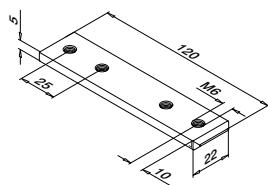

Venstre / høyre

MOD 6913

Aluminium	Rå	
166913-339-00		2
Aluminium	Matt sølveffekt	
OUTDOOR		
SELL OUT	166913-339-08	2
Aluminium	Børstet, anodisert	
OUTDOOR		
NEW	166913-339-18	2
Aluminium	Black Line	
OUTDOOR		
NEW	166913-339-82	2

Koblinger

MOD 6795

Aluminium	Rå	
166795-339	QS-261	472
		2

MOD 6311

Aluminium	Rå	
166311-339	QS-261	472
		2

SELL OUT Bare så lenge lageret varer.

Q-INFO MOD 6311