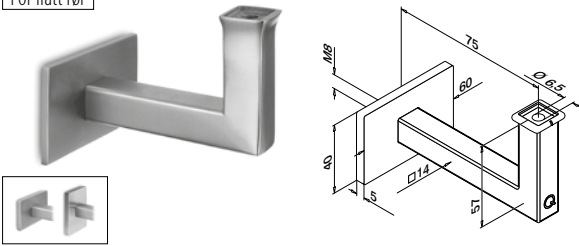

For flatt rør

MOD 4121

304 Børstet

INDOOR		
134121-000-12	QS-1 471 / QS-54 472	2

316 Børstet

OUTDOOR		
144121-000-12	QS-2 471 / QS-70 472	2

For flatt rør