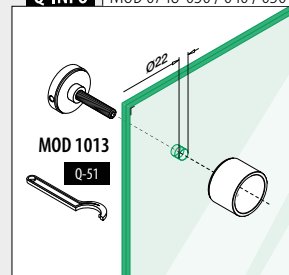

SELL OUT

Q-INFO

Q-INFO | MOD 0745-010

Q-INFO | MOD 0745-030 / 050

Q-INFO | MOD 0748-010

Q-INFO | MOD 0748-030 / 040 / 050

Boltefestet glass

Doble glassadaptere