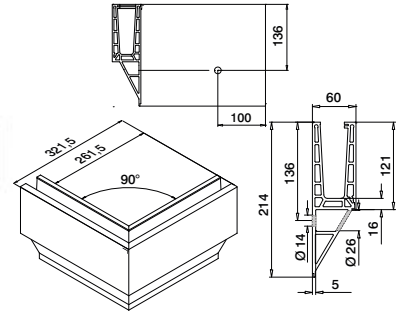

Utvendig hjørne