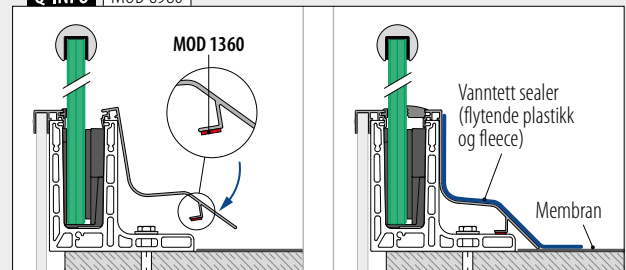

Q-INFO MOD 6980