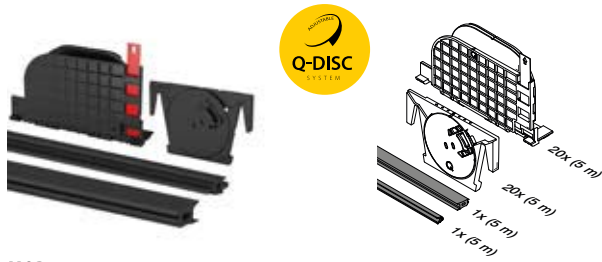

JUSTERBART Q-DISC® SYSTEM SKYV PÅ PLOSS OG JUSTER!

SLIK FUNGERER DET:

reddot winner 2020
innovative product

Q-disc® System (pakningssett, gummi og Q-disc®)

Justerbart pakningssett

MOD 8301

Tilbehør

For laminert glass	T	
208301-050-17	16,76	L = 5 m
208301-050-18	17,52	L = 5 m
208301-050-22	21,52	L = 5 m
208301-250-17	16,76	L = 25 m
208301-250-18	17,52	L = 25 m
208301-250-22	21,52	L = 25 m