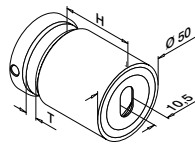

Enkle glassadptere

Justerbar

Ø 50