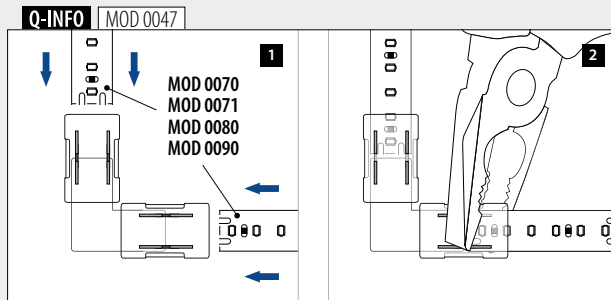

Universell kobling mellom kabler

MOD 0046

INDOOR	For MOD	V	
200046-008	0070, 0071	24 / 48	1
200046-010	0080, 0090	24 / 48	1

NEW IP20

Universell fleksibel kobling

MOD 0048

INDOOR	For MOD	V	
200048-008	0070, 0071	24 / 48	1
200048-010	0080, 0090	24 / 48	1

NEW IP20

Universell hjørnekobling

MOD 0047

INDOOR	For MOD	V	L	
200047-008	0070, 0071	24 / 48	25	1
200047-010	0080, 0090	24 / 48	30	1

NEW IP20

Universell kabel kobling

MOD 0049

INDOOR	For MOD	V	
200049-008	0070, 0071	24 / 48	1
200049-010	0080, 0090	24 / 48	1

NEW IP20