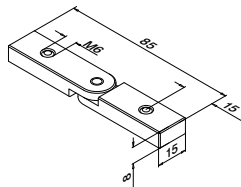

Koblinger

Justerbar

2x per hjørne / tilkobling

0 - 90°