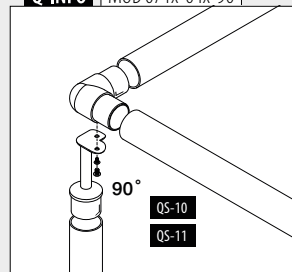

Q-INFO | MOD 071x-04x-90