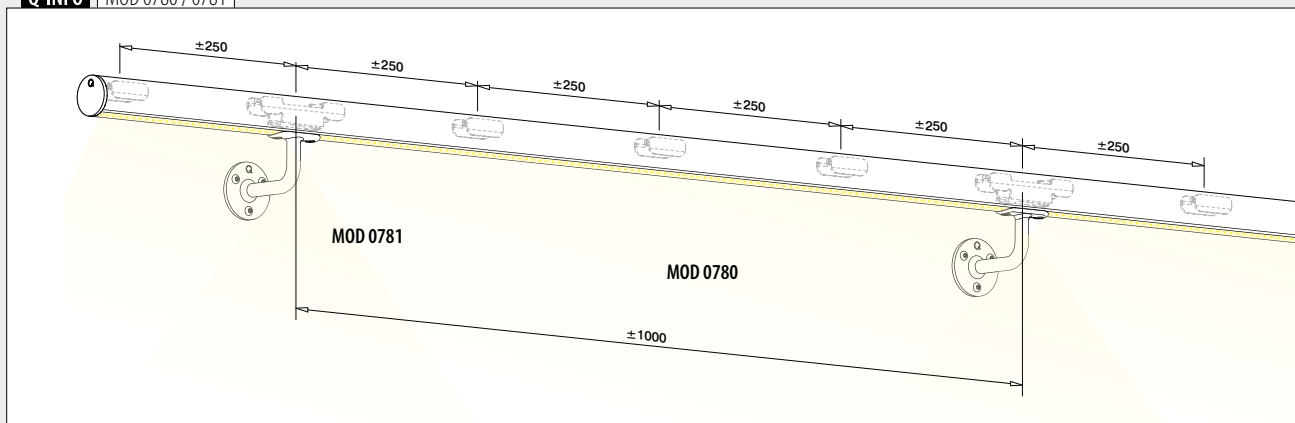

Q-INFO | MOD 0780 / 0781