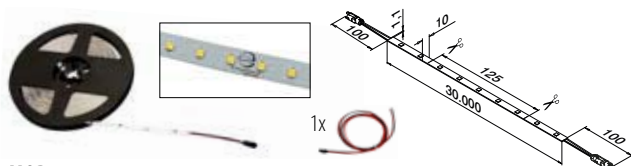

MOD 0080

INDOOR	Farge (K)	LED/m	W	Φ (lm/m)	📦
190080-300-30	Varm hvit	84	117	424	L = 30 m
190080-300-65	Kald hvit	84	117	437	L = 30 m