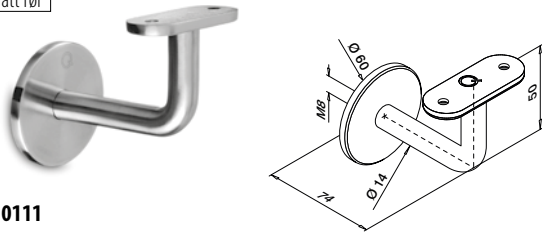

For flatt rør