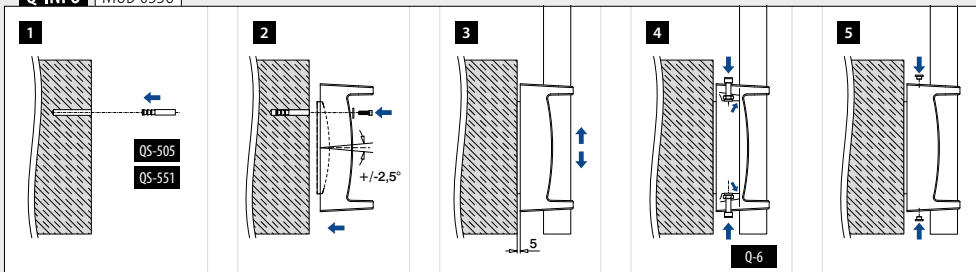

Q-INFO MOD.0556