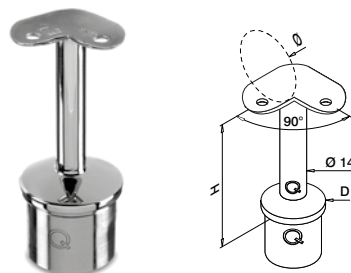

STOLPEREKKVERKSYSTEMER

Q-LINE - POLERT

For rundt rør

MOD 0710

316	Polert					
OUTDOOR		D	Ø	H		
140710-042-00-10		42,4 x 2,0	42,4	79	QS-11	472 2

For rundt rør

MOD 0710

316	Polert					
OUTDOOR		D	Ø	H		
140710-042-90-10		42,4 x 2,0	42,4	79	QS-11	472 2