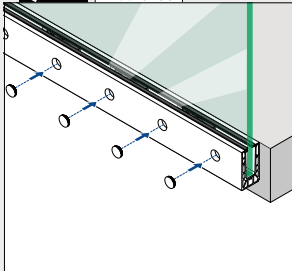

Dekkskinne - forside

Plassering **før** montering av glasset

"Klikk" installasjon

MOD 8634

Aluminium	Rå
	
168634-050-00	L = 5 m
Aluminium	Børstet, anodisert
OUTDOOR	
168634-050-18	L = 5 m

Q-INFO MOD 8634

Q-INFO MOD 8238