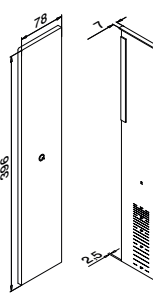

MOD 8443

Aluminium	Børstet, anodisert		
OUTDOOR		Teip	
168443-41-18		Festet	1

NEW

Høyre
Til MOD 8444
Til trapper