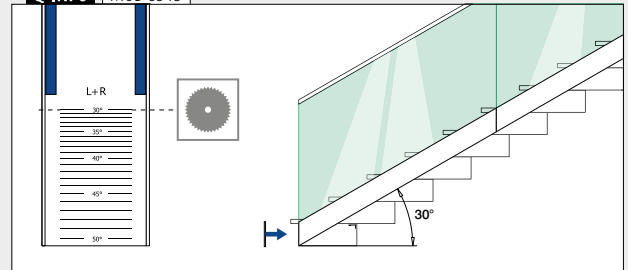

Q-INFO MOD 8513