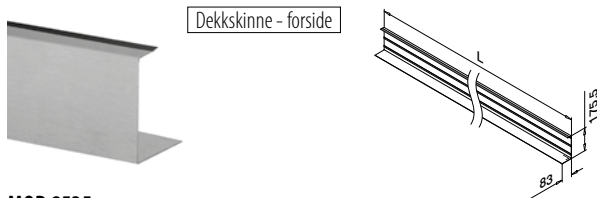

MOD 8533

Aluminium	Børstet, anodisert		
OUTDOOR	Teip		
168533-02-18	Festet		1

Dekkskinne, sidemontert

MOD 8535

Aluminium	Børstet, anodisert		
OUTDOOR	Teip		
168535-050-18	Festet		L = 5 m

Dekklukk, sidemontert