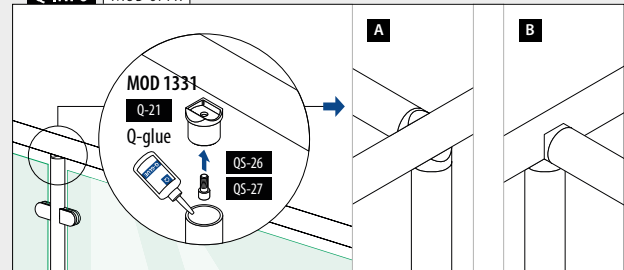

Passer ikke til MOD 0303 koblinger

Q-INFO 316

Q-INFO MOD 077x

Q-INFO MOD 077x

For flatt rør

MOD 0810

304 Børstet			
INDOOR			
SELL OUT 130810-000-00	QS-12 472		2

For rundt rør