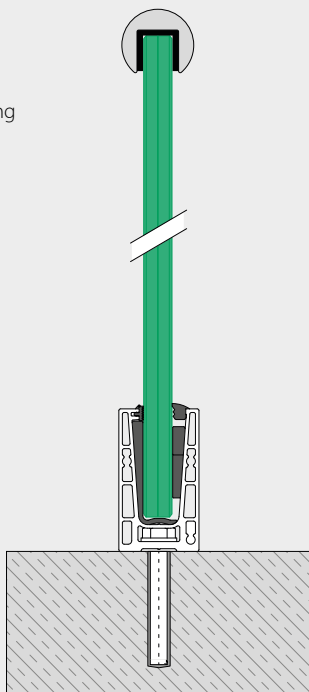

EASY GLASS® UP-VARIANTER

Up Toppmontert

- For parapeter
- Også for gulvmontering

130

Up Sidemontert

- For parapeter (inverse montering)
- Dekkskiner til bunnprofiler kan leveres

131