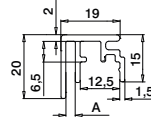

MOD 6979

Aluminium	Rå		
166979-002-50-00		L = 5 m	
Aluminium	Børstet, anodisert		
OUTDOOR			
166979-002-50-18		L = 5 m	

NEW

PREFIX

For Smart+ toppmontert