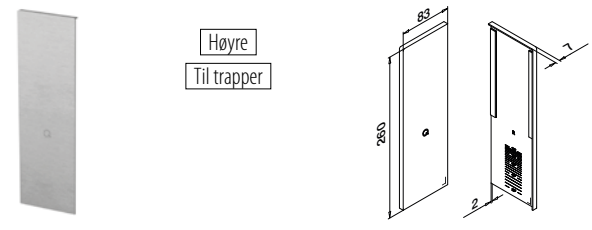

MOD 8533

Aluminium	Børstet, anodisert		
OUTDOOR	Teip		
168533-02-18	Festet		1

Dekkskinne, sidemontert

MOD 8535

Aluminium	Børstet, anodisert		
OUTDOOR	Teip		
168535-050-18	Festet		L = 5 m

Dekklukk, sidemontert