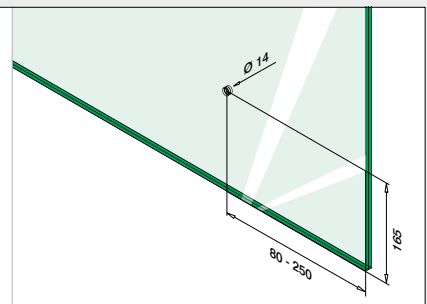

Q-INFO

Alternativ A