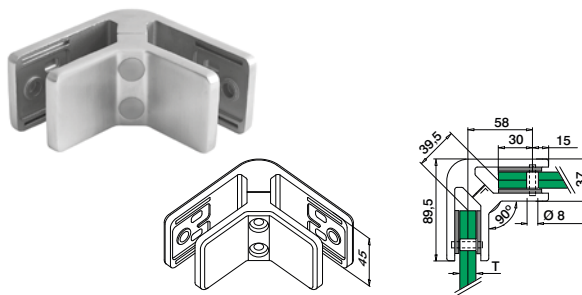

Q-INFO MOD 2870

Q-INFO MOD 2890

Q-INFO MOD 2870 / 2890

Glasskoblinger - for glasstykkelse 16,76 - 21,52 mm

MOD 4270

316	Børstet		
OUTDOOR		T	
144270-22-12		Se T i MOD 5042	2

International Design Model Protection