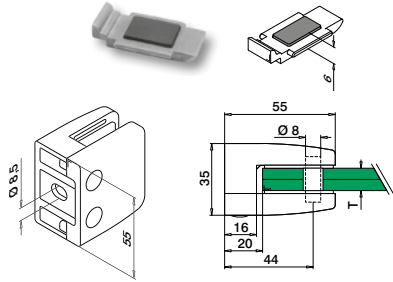

Glassklemmer - MOD 2600

For flatt rør

Sikkerhetsplate følger med