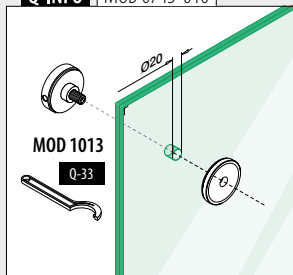

Q-INFO | MOD 0745-010