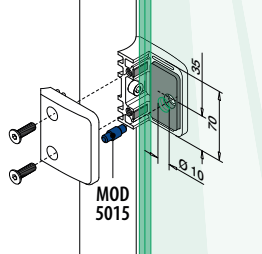

Q-INFO MOD 5015 / 2300