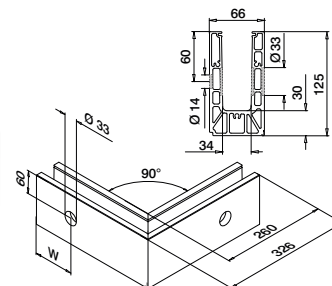

Bunnprofiler

Bunnprofil, sidemontert

Valgfri: U-profil: ■ 169 - 185
Kantbeskyttelse: ■ 166 - 168

Sikkerhetsglass: ■ 160 - 161

Til justerbar glassfiksering
X = variabel
Y = 28,5
H = 35

Til ikke-justerbar glassfiksering
X = 18,5
Y = variabel
H = 33

Q-disc® System: ■ 31, 32

Alle ankere: ■ 457 - 463

Vær oppmerksom på spesifikasjoner som gjelder montering, glassdimensjonering og glass typer, se respektive sertifikater og statiske beregninger.

MOD 8230

Aluminium	Rå	X	■ 457 - 463	L = 5 m
168230-050-00-00		100		
Aluminium	Børstet, anodisert	OUTDOOR		
168230-025-00-18		50	■ 457 - 463	L = 2,5 m
168230-050-00-18		100	■ 457 - 463	L = 5 m

International Design Model Protection

Bunnprofiler

Hjørner, sidemontert

MOD 8231

Aluminium	Rå	W	■ 457 - 463	1
168231-01-00		100*		
Aluminium	Børstet, anodisert	OUTDOOR		
168231-01-18		100*	■ 457 - 463	1

International Design Model Protection

*Hullets plassering kan avvike pga. produksjonsmetode.

MOD 8231

Aluminium	Rå	W	■ 457 - 463	1
168231-02-00		100*		
Aluminium	Børstet, anodisert	OUTDOOR		
168231-02-18		100*	■ 457 - 463	1

International Design Model Protection

Q-INFO MOD 8230

Q-INFO MOD 8230

Q-INFO