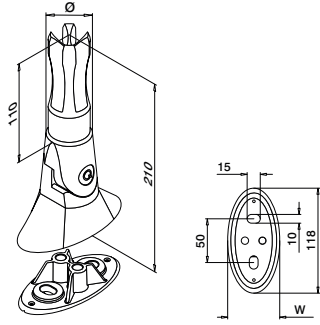

Gulvflens til stolpe

Justerbar vinkel For liming

+45°
-45°

MOD 0945

304	Børstet			
INDOOR	Ø	W		
130945-242	42,4 x 2,0	59	QS-65 464	1
130945-248	48,3 x 2,0	65	QS-65 464	1
316	Børstet			
OUTDOOR	Ø	W		
140945-242	42,4 x 2,0	59	QS-64 464	1

Stolperør

MOD 0901

304	Børstet		
INDOOR	Ø		
130901-242-12	42,4 x 2,0		1

PREFIX

Q-INFO MOD 0901

Q-INFO MOD 0945