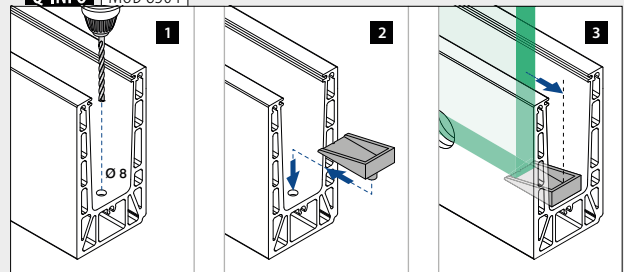

EASY GLASS® SMART+

Dekklister

For alle Smart+ bunnprofiler

MOD 6973

Aluminium	Rå		
166973-50-00		L = 5 m	
Aluminium	Børstet, anodisert		
OUTDOOR			
166973-50-18		L = 5 m	

PREFIX

For Smart+ toppmontert

MOD 6972