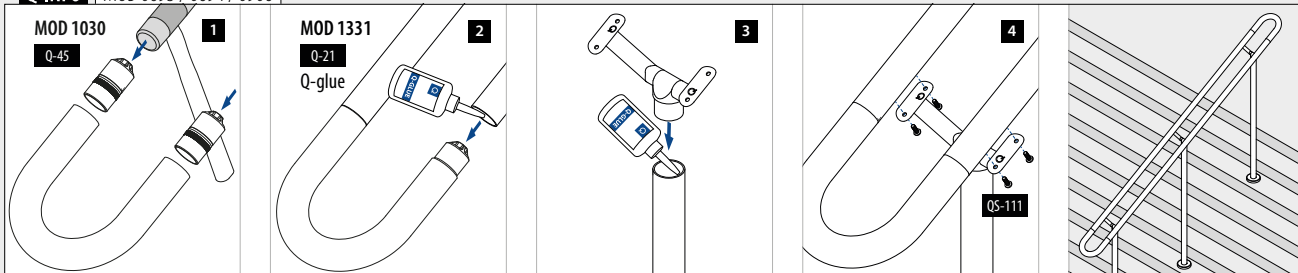

MOD 0693

316	Børstet					
OUTDOOR	D	Ø	W			
140693-042-12	42,4 x 2,0	42,4	170	QS-11	472	2

MOD 0694

316	Børstet					
OUTDOOR	D	Ø	W			
140694-048-12	48,3 x 2,0	48,3	194	QS-11	472	2

International Design Model Protection

MOD 0906

304	Børstet			
INDOOR	Ø	R		
130906-242-12	42,4 x 2,0	85	1	
130906-248-12	48,3 x 2,0	97	1	

316	Børstet			
OUTDOOR	Ø	R		
140906-242-12	42,4 x 2,0	85	1	
140906-248-12	48,3 x 2,0	97	1