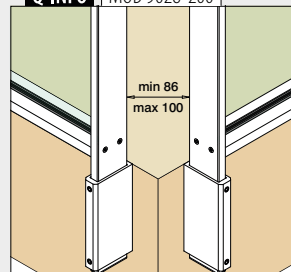

Q-INFO MOD 9028-200