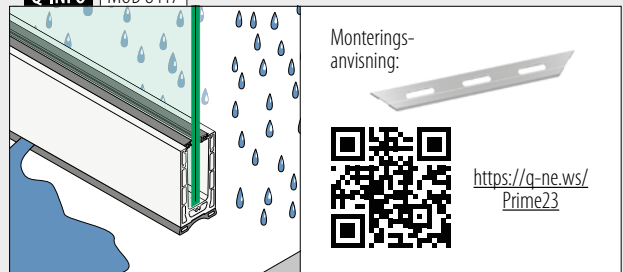

Q-INFO MOD 8417

Monterings-anvisning:

<https://q-ne.ws/Prime23>