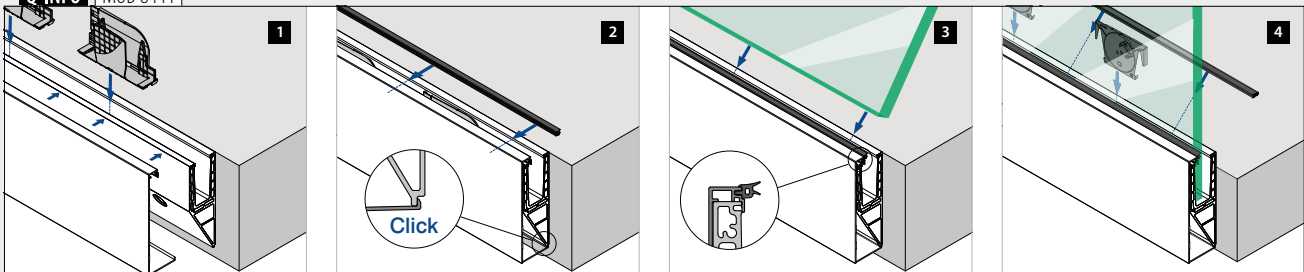

Q-INFO MOD 8444