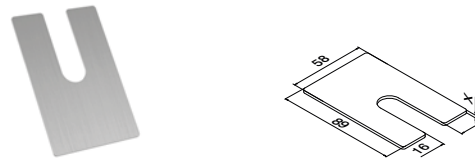

Shims, sidemontert