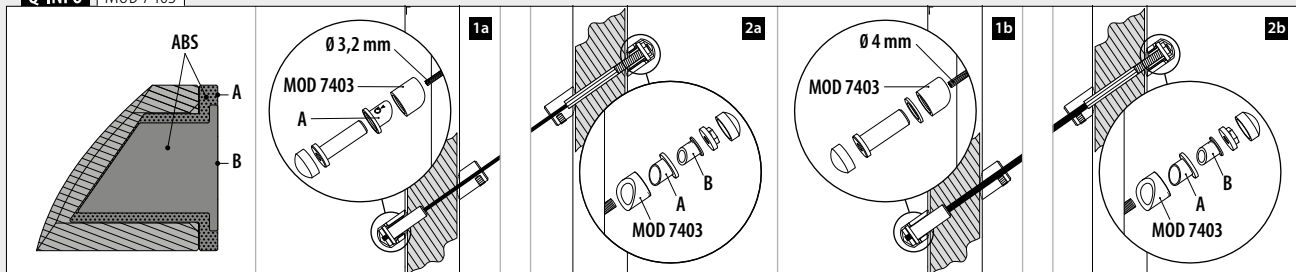

Wirestopper for diagonal montering

For flatt rør

Nedover
+/- 35°

MOD 7401

304		Børstet	
INDOOR	For wire Ø		
137401-000-02	3,2 - 4,0		6
316		Børstet	
OUTDOOR			
147401-000-02	3,2 - 4,0		6

For rundt rør

Nedover
+/- 35°

MOD 7401

304		Børstet	
INDOOR	D	For wire Ø	
137401-042-02	42,4	3,2 - 4,0	6
316		Børstet	
OUTDOOR			
147401-042-02	42,4	3,2 - 4,0	6

For flatt rør

Oppover
+/- 35°

MOD 7401

304		Børstet	
INDOOR	For wire Ø		
137401-000-01	3,2 - 4,0		6
316		Børstet	
OUTDOOR			
147401-000-01	3,2 - 4,0		6

For rundt rør

Oppover
+/- 35°

MOD 7401

304		Børstet	
INDOOR	D	For wire Ø	
137401-042-01	42,4	3,2 - 4,0	6
316		Børstet	
OUTDOOR			
147401-042-01	42,4	3,2 - 4,0	6

Adaptore for diagonal montering

For flatt rør

Topp og bunn

+/- 35°

MOD 7403

304		Børstet	
INDOOR	For wire Ø		
137403-000	3,2 - 4,0		6
316		Børstet	
OUTDOOR			
147403-000	3,2 - 4,0		6

For rundt rør

Topp og bunn

+/- 35°

MOD 7403

304		Børstet	
INDOOR	D	For wire Ø	
137403-042	42,4	3,2 - 4,0	6
316		Børstet	
OUTDOOR			
147403-042	42,4	3,2 - 4,0	6

International Design Model Protection

International Design Model Protection

Q-INFO | MOD 7403