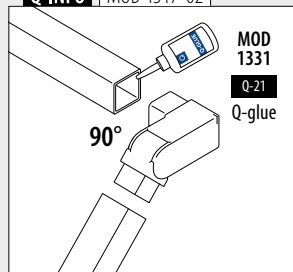

Q-INFO MOD 4317-02