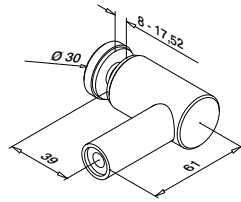

For flatt rør