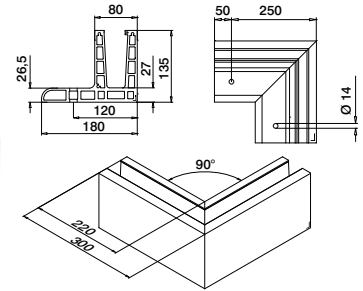

Bunnprofil, toppmontert

- Valgfri: U-profil: ■ 169 - 185
  Kantbeskyttelse: ■ 166 - 168
- Sikkerhetsglass: ■ 160 - 161
- Safety Wedge System: ■ 118
- Alle ankere: ■ 457 - 463

Vær oppmerksom på spesifikasjoner som gjelder montering, glassdimensjonering og glass typer, se respektive sertifikater og statiske beregninger.

MOD 8520

Aluminium Børstet, anodisert
OUTDOOR
168520-025-00-18 ■ 457 - 463 L = 2,5 m

International Design Model Protection

Hjørner, toppmontert

MOD 8521

Aluminium Børstet, anodisert
OUTDOOR
168521-01-18 ■ 457 - 463 1

MOD 8521

Aluminium Børstet, anodisert
OUTDOOR
168521-02-18 ■ 457 - 463 1

Endelukk, toppmontert

Venstre

MOD 8522

Aluminium Børstet, anodisert
OUTDOOR **Teip**
168522-01-18 Festet 1

Høyre

MOD 8522

Aluminium Børstet, anodisert
OUTDOOR **Teip**
168522-02-18 Festet 1

Q-INFO MOD 8520

Q-INFO MOD 8520

Q-INFO MOD 8522