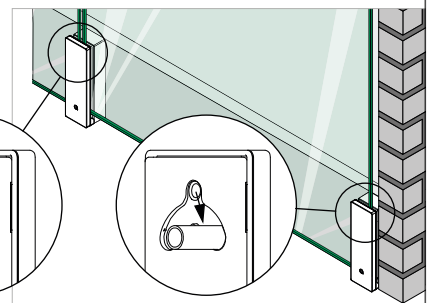

MOD 0763

304	Børstet		
INDOOR	T		
130763-12	12 - 21,52	■ 457 - 463	1
316	Børstet		
OUTDOOR			
140763-12	12 - 21,52	■ 457 - 463	1

International Design Model Protection

Q-INFO

Alternativ A

Alternativ B

Q-GLASS