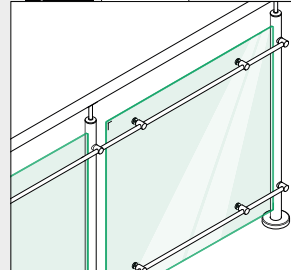

Q-INFO MOD 0746

Q-INFO MOD 0755

Q-INFO MOD 0755

Q-INFO Sink MOD 0746 Overflater

Q-INFO

MOD 5030 475

Ekstra gummiinnlegg for glassadptere

For flatt rør