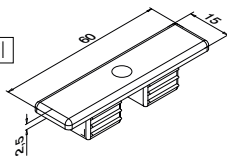

Bunnprofil