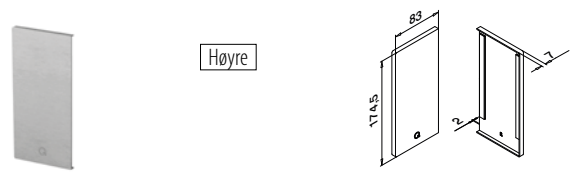

MOD 8532

Aluminium	Børstet, anodisert		
OUTDOOR	Teip		
168532-02-18	Festet		1