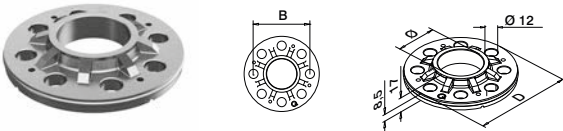

MOD 0940

304		Rå			
INDOOR	Ø	B	D		
130940-042	42,4	75	100	QS-59	467
130940-048	48,3	80	100	QS-59	467

316		Rå			
OUTDOOR	Ø	B	D		
140940-042	42,4	75	100	QS-58	467
140940-048	48,3	80	100	QS-58	467

MOD 0941

316		Rå			
OUTDOOR	Ø	B	D		
140941-048	48,3	90	120	QS-58	467