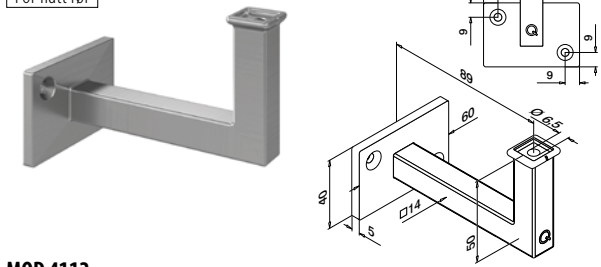

MOD 4111

304	Børstet		
INDOOR			
134111-000-12	QS-1	471 / QS-54	472
316	Børstet		
OUTDOOR			
NEW 144111-000-12	QS-2	471 / QS-70	472

For flatt rør