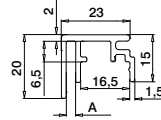

MOD 6974

Aluminium	Rå	
	A	
166974-010-50-00	10	L = 5 m
Aluminium	Børstet, anodisert	
OUTDOOR		
166974-010-50-18	10	L = 5 m

PREFIX

For Prime **F**, sidemontert og **Y** bunnprofiler