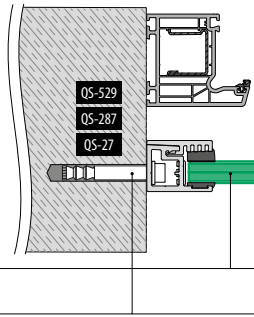

Montering i sidekantene