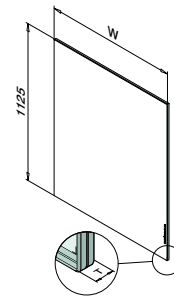

Q-GLASS (Sikkerhetsglass)

MOD 5016

Sikkerhetsglass Laminert

SELL OUT	OUTDOOR	W	T
SELL OUT	195016-070-10	700	16,76
SELL OUT	195016-080-10	800	16,76
SELL OUT	195016-090-10	900	16,76
SELL OUT	195016-095-10	950	16,76
	195016-100-10	1000	16,76
	195016-110-10	1100	16,76
	195016-120-10	1200	16,76
	195016-130-10	1300	16,76

NEW

MOD 5016

Sikkerhetsglass Laminert

SELL OUT	OUTDOOR	W	T
SELL OUT	195016-070-11	700	16,76
SELL OUT	195016-080-11	800	16,76
SELL OUT	195016-090-11	900	16,76
SELL OUT	195016-095-11	950	16,76
	195016-100-11	1000	16,76
	195016-110-11	1100	16,76
	195016-120-11	1200	16,76
	195016-130-11	1300	16,76

NEW

Q-glass er lagervare

Q-INFO

Utregning

$$H (m) \times W (m) \times 2,5 \times T_g (mm) = kg$$

Eksempel

H	W	T
1,1 m	1,0 m	16 mm
1,1 x 1,0 x 2,5 x 16 = 44,00 kg		

SELL OUT Bare så lenge lageret varer.

Q-INFO

Herdet laminert sikkerhetsglass (klart glass)

- ☒ Glatte kanter
- ☒ Slippede kanter
- ☒ Polerte kanter
- ☒ Avrundede hjørner