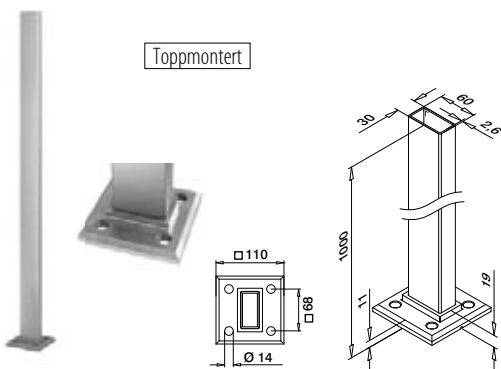

Stolper

Rekkverksstolper