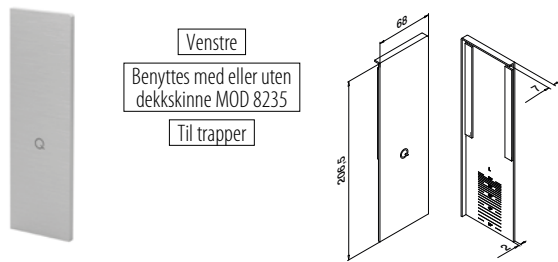

Endelukk, sidemontert

MOD 8232

Aluminium	Rå		
	Teip		
168232-01-00	Medfølger	1	
Aluminium	Børstet, anodisert		
OUTDOOR			
168232-01-18	Festet	1	

MOD 8232

Aluminium	Rå		
	Teip		
168232-02-00	Medfølger	1	
Aluminium	Børstet, anodisert		
OUTDOOR			
168232-02-18	Festet	1	