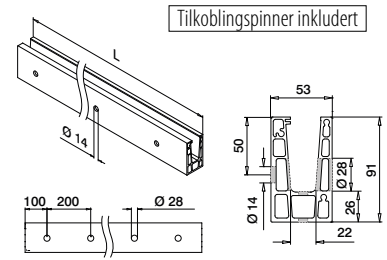

Bunnprofil, sidemontert

- Valgfri: U-profil: ■ 169 - 185
  Kantbeskyttelse: ■ 166 - 168
- Sikkerhetsglass: ■ 160 - 161
- Safety Wedge System: ■ 128
- Alle ankere: ■ 457 - 463

Vær oppmerksom på spesifikasjoner som gjelder montering, glassdimensjonering og glass typer, se respektive sertifikater og statiske beregninger.

MOD 6620

Aluminium Rå	X		
166620-050-00-00	100	■ 457 - 463	L = 5 m
Aluminium Børstet, anodisert			
OUTDOOR			
166620-050-00-18	100	■ 457 - 463	L = 5 m

International Design Model Protection

Hjørner, sidemontert

MOD 6621

Aluminium Børstet, anodisert			
OUTDOOR			
166621-01-18	■ 457 - 463	1	

MOD 6621

Aluminium Børstet, anodisert			
OUTDOOR			
166621-02-18	■ 457 - 463	1	

Q-INFO MOD 6620

Q-INFO Aluminium

Q-INFO