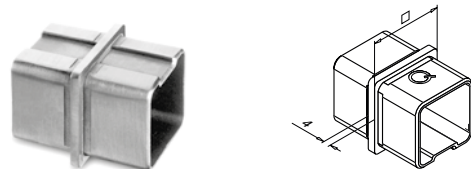

Endelokk

MOD 5728 - EASY HIT®

304 Børstet

INDOOR	For rør □	
135728-040-12	40 x 40 x 2,0	2

304 Black Line

INDOOR		
135728-040-82	40 x 40 x 2,0	2

NEW

316 Børstet

OUTDOOR		
145728-040-12	40 x 40 x 2,0	2

Rør

Q-TUBE

MOD 4900

304 Børstet

INDOOR		
134900-040-25-12	40 x 40 x 2,0	L = 2,5 m
134900-040-50-12	40 x 40 x 2,0	L = 5 m

304 Black Line

INDOOR		
134900-040-50-82	40 x 40 x 2,0	L = 5 m

NEW

316 Børstet

OUTDOOR		
144900-040-25-12	40 x 40 x 2,0	L = 2,5 m
144900-040-50-12	40 x 40 x 2,0	L = 5 m

PREFIX

Koblinger

MOD 5794 - EASY HIT®

316 Rå

OUTDOOR	For rør □	
145794-040	40 x 40 x 2,0	2

International Design Model Protection

MOD 4790

304 Børstet

INDOOR	For rør □	
134790-040-12	40 x 40 x 2,0	2

316 Børstet

OUTDOOR		
144790-040-12	40 x 40 x 2,0	2

Q-INFO | MOD 5794-040

Q-INFO | MOD 4900

Q-INFO | 304