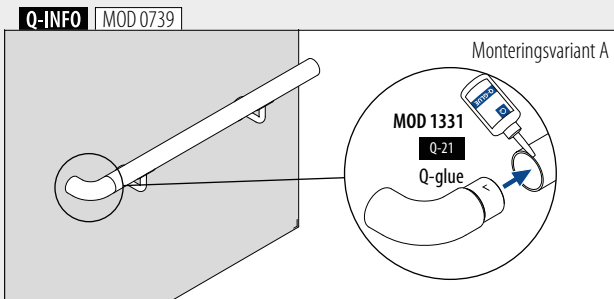

International Design Model Protection

Bare så lenge lageret varer.

Veggflens

MOD 0504

304		Børstet					
INDOOR	Ø	D	H				
130504-033-12	33,7	41	30	QS-55	470 / QS-21	472	2
130504-042-12	42,4	50	35	QS-55	470 / QS-21	472	2
130504-048-12	48,3	56	35	QS-55	470 / QS-21	472	2