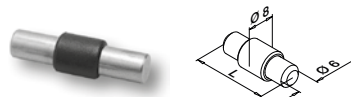

OBS: Bestill skruer separat.

Q-INFO

Benyttes som et alternativ til sikkerhetspinne. Kostnadene blir redusert ettersom boring i glasset ikke er nødvendig.

Q-INFO MOD 5015 / 2300

Sikkerhetspinner

Valgfri bruk til MOD 2300