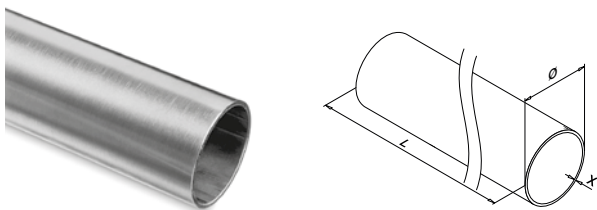

Håndløpere

Rør

Q-TUBE