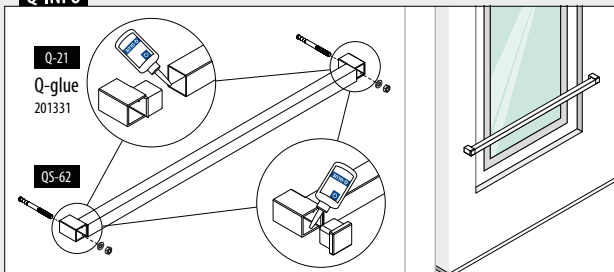

NEW

Rør

Q-TUBE

MOD 4900

316	Børstet		
OUTDOOR	□		
144900-040-50-12	40 x 40 x 2,0		L = 5 m

PREFIX

Q-INFO

Q-INFO MOD 4900