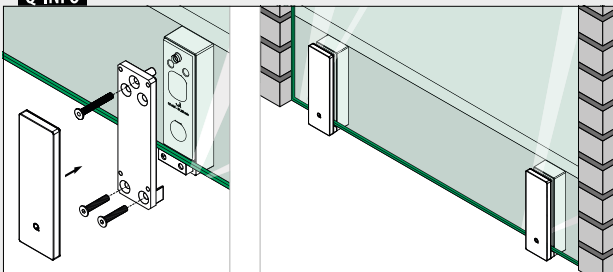

Easy Glass® MOD 0763

Montering på fasade

Vær oppmerksom på spesifikasjoner som gjelder montering, glassdimensjonering og glass typer, se respektive sertifikater og statiske beregninger.

Sikkerhetsglass: ■ 160 - 161

Alle ankere: ■ 457 - 463

Doble glassadptere

Rektangulære □

MOD 0763

316

Børstet

OUTDOOR

T

140763-12

12 - 21,52

■ 457 - 463

1

International Design Model Protection

Q-INFO

Q-INFO