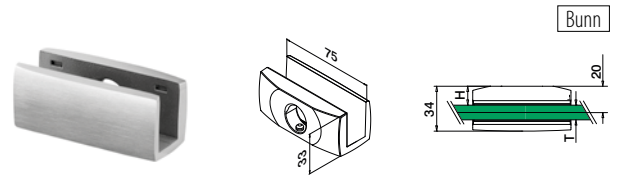

Glassholdere - MOD 5500

MOD 5500

316	Børstet			
OUTDOOR	T	H		
145500-01-12	Se T i MOD 5055	Se H i MOD 5055	2	

International Design Model Protection

MOD 5500

316	Børstet			
OUTDOOR	T	H		
145500-02-12	Se T i MOD 5055	Se H i MOD 5055	2	

International Design Model Protection

Adapter for MOD 5500

MOD 0785

316	Børstet		
OUTDOOR			
140785-000-12	QS-16 472	4	

MOD 0785

316	Børstet		
OUTDOOR	D		
140785-042-12	42,4	QS-16 472	4
140785-048-12	48,3	QS-16 472	4

Gummiinnlegg

MOD 5055

Tilbehør			
For monolittisk glass	T	H	
205055-08	8	15,5	2
205055-10	10	14,5	2
205055-12	12	13,5	2

For laminert glass

205055-08	8,76	15	2
205055-10	10,76	14,5	2
205055-54	11,52	14	2
205055-12	12,76	13,5	2
205055-64	13,52	13	2

Q-INFO MOD 0785

Q-INFO MOD 5500-02