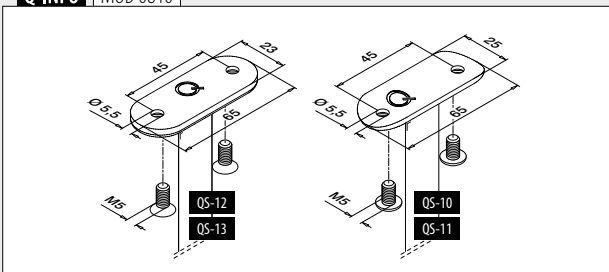

Q-INFO | MOD 0810