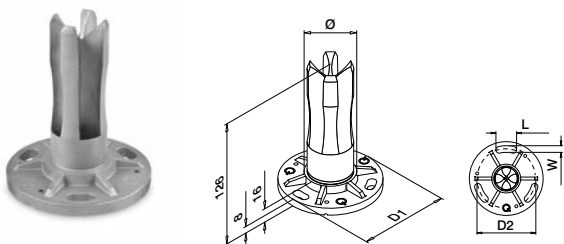

Stolper

Gulvflens til stolpe

For liming

MOD 0942

304 Børstet

INDOOR	Ø	D1	D2	W x L	Q5-35	467	2
130942-233	33,7 x 2,0	100	80	9x28	Q5-35	467	2
130942-242	42,4 x 2,0	100	80	9x28	Q5-35	467	2
130942-248	48,3 x 2,0	100	80	9x28	Q5-35	467	2

SELL OUT

316 Børstet

OUTDOOR	Ø	D1	D2	W x L	Q5-34	467	2
140942-233	33,7 x 2,0	100	80	9x28	Q5-34	467	2
140942-242	42,4 x 2,0	100	80	9x28	Q5-34	467	2
140942-248	48,3 x 2,0	100	80	9x28	Q5-34	467	2

International Design
Model Protection