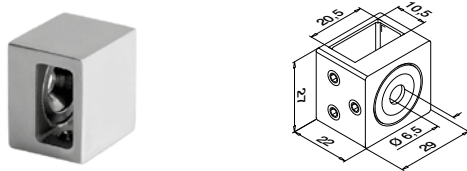

Fallsikringsstolper 20x10 - MOD 4828

Fallsikringsstolper 20x10 - MOD 4827

Vær oppmerksom på spesifikasjoner som gjelder montering, se respektive sertifikater og statiske beregninger.

Kryssholdere

Rektangulære ☐

MOD 4828

316	Børstet			
OUTDOOR	For rør ☐			
144828-01-12	20 x 10 x 1,0	QS-20	472	4

NEW

MOD 4828

316	Børstet			
OUTDOOR	For rør ☐			
144828-02-12	20 x 10 x 1,0	QS-20	472	4

NEW

MOD 4827

316	Børstet			
OUTDOOR	For rør ☐			
144827-12	20 x 10 x 1,0	QS-16	472	4

International Design Model Protection

Endelokk

Rektangulære ☐

MOD 1712

316	Børstet			
OUTDOOR	For rør ☐			
141712-021-12	20 x 10 x 1,0			4

International Design Model Protection

Rør

Q-TUBE

MOD 1940

316	Børstet			
OUTDOOR	☐			
141940-021-50-12	20 x 10 x 1,0			L = 5 m