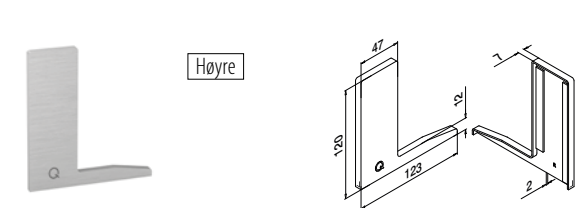

Endelokk, toppmontert

MOD 8022

Aluminium Børstet, anodisert

OUTDOOR

Teip

SELL OUT 168022-01-18

Festet

1