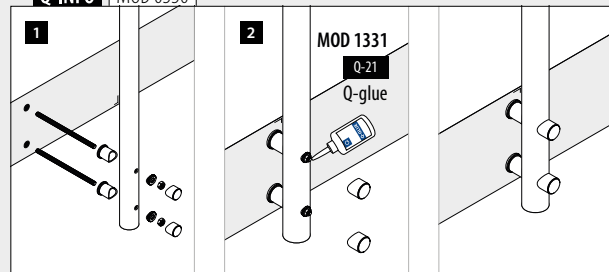

Q-INFO MOD 0550