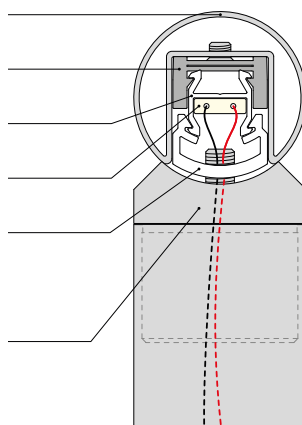

- U-profiler (U = 27): ■ 259
- Adapter MOD 078x-27: ■ 258
- Adapter til plastprofil: ■ 259
- LED-striper: ■ 238, 245
- LED strip dekkprofiler: ■ 259
- Håndløperholdere: ■ 260 - 261
- Rekkverksadaptere MOD 0771 / 0773: ■ 262