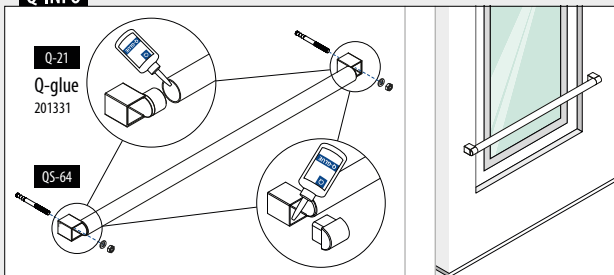

Fallsikringsstolper Ø42,4 - MOD 6517

Vær oppmerksom på spesifikasjoner som gjelder montering, se respektive sertifikater og statiske beregninger.

Alle ankere: 457 - 463

Håndløpere

Veggflens

MOD 6517

316	Børstet			
OUTDOOR	Før rør Ø			
146517-242-12	42,4 x 2,0	QS-27 472	2	

NEW

Håndløpere

Rør

Q-TUBE

MOD 0900

316	Børstet			
OUTDOOR	Ø	X		
140900-242-50-12	42,4	2,0	L = 5 m	

Q-INFO

Q-INFO MOD 0900