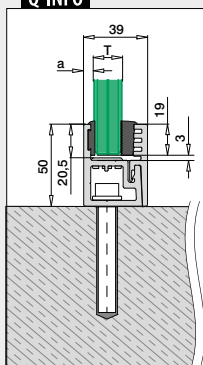

Montering på fasade

Montering i sidekantene

Rammemontering

Vær oppmerksom på spesifikasjoner som gjelder montering, glassdimensjonering og glasstyper, se respektive sertifikater og statiske beregninger.

Sikkerhetsglass: 160 - 161

Alle ankere: 457 - 463

Montering med midtprofil

Sikkerhetsglass: 160 - 161

Inkludert: 2 profiler for 1100 mm høyt glass, 4 nylon skrueskjulere og 4 endelokk

Montering i sidekantene

MOD 6839

Aluminium Rå

166839-011-02-00

457 - 463

L = 2x 1,1 m

Aluminium Børstet, anodisert

OUTDOOR

166839-011-02-18

457 - 463

L = 2x 1,1 m

Inkludert: 2 profiler for 1100 mm høyt glass, 4 nylon skrueskjulere og 4 endelokk

Montering på fasade / rammemontering

MOD 6839

Aluminium Rå

166839-011-01-00

457 - 463

L = 2x 1,1 m

Aluminium Børstet, anodisert

OUTDOOR

166839-011-01-18

457 - 463

L = 2x 1,1 m

Q-INFO

For monolittisk glass

	T	a
20683x-xxx-12	12	10,5
20683x-xxx-15	15	10,5
20683x-xxx-19	19	6,5

For laminert glass

	T	a
20683x-xxx-13	12,76	10,5
20683x-xxx-14	13,52	10,5
20683x-xxx-17	16,76	6,5
20683x-xxx-18	17,52	6,5
20683x-xxx-21	20,76	6,5
20683x-xxx-22	21,52	6,5

Q-INFO