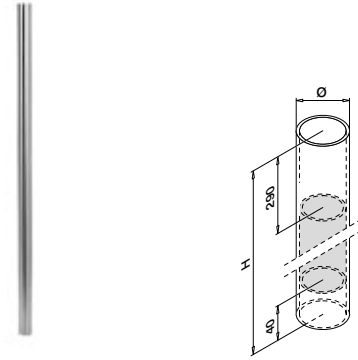

Q-INFO | MOD 3508-186 / 3507

Q-INFO | MOD 3508-151 / 3507

Sidemontert

MOD 0951 - DOBBEL VEGGTYKKELSE 4,6 mm

	304	Børstet		
INDOOR			Ø	H
130951-548-12	48,3	4,6	1250	1
316	Børstet			
OUTDOOR				
140951-548-12	48,3	4,6	1250	1