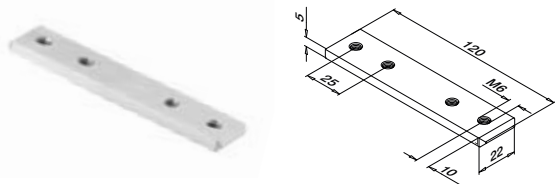

Koblinger

MOD 6795

Aluminium	Rå		
166795-339	QS-261	472	2

Aluminium	Rå		
166311-339	QS-261	472	2