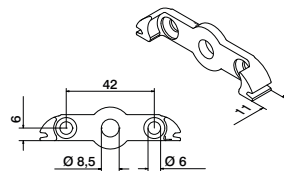

Endeløkk for håndløpere

MOD 5742 - EASY HIT®

Aluminium	Rå	
165742-00		2
Aluminium	Børstet, anodisert	
OUTDOOR		
165742-18		2
Aluminium	Pulverlakkert RAL 7016, ru overflate	
OUTDOOR		
165742-33		2
Aluminium	Black Line	
OUTDOOR		
NEW	165742-82	2

Veggflens

MOD 5505

Aluminium	Rå	
165505	QS-267 471 / QS-87 470	2

Q-INFO MOD 5742

Q-INFO MOD 5505

Q-INFO MOD 5742