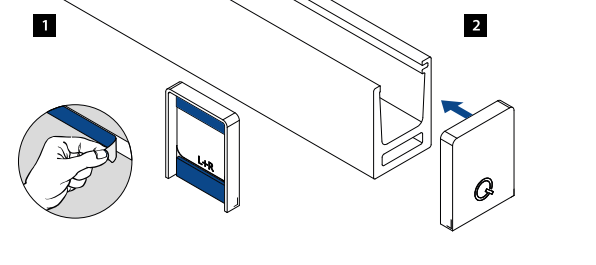

Q-INFO MOD 6912