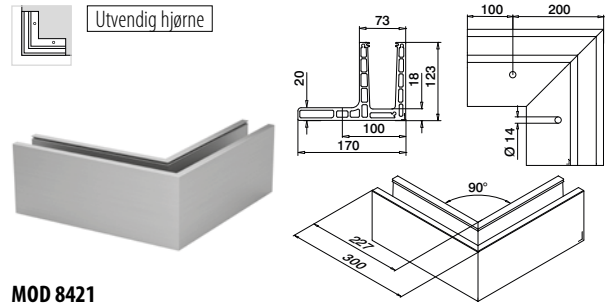

Utvendig hjørne