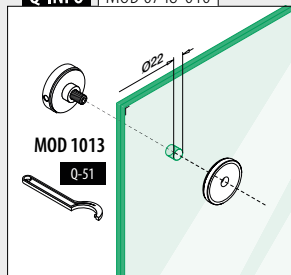

SELL OUT

Q-INFO

Q-INFO | MOD 0745-010

Q-INFO | MOD 0745-030 / 050

Q-INFO | MOD 0748-010

Q-INFO | MOD 0748-030 / 040 / 050

Boltefestet glass

Doble glassadaptere