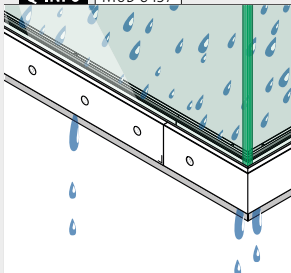

Q-INFO MOD 8437