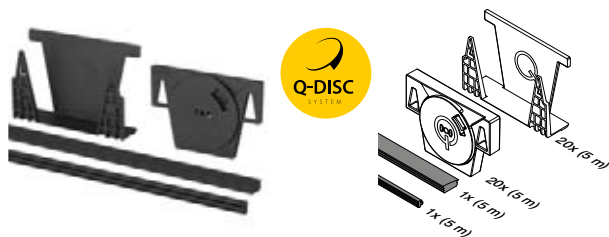

Bunnprofiler

Q-disc® System (pakningssett, gummi og Q-disc®)

Ikke justerbart pakningssett