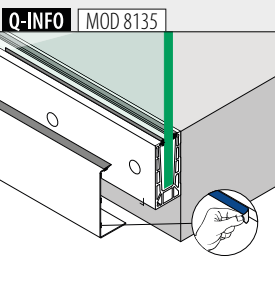

SELL OUT Bare så lenge lageret varer.