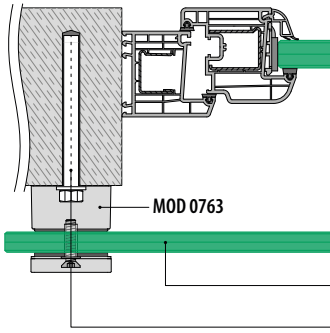

Easy Glass® MOD 0763

Montering på fasade