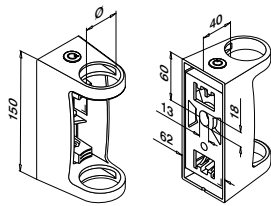

Rekkverksholdere