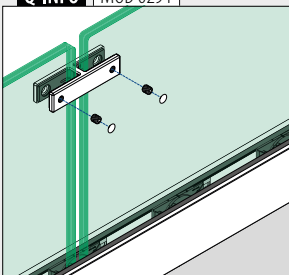

Q-INFO | MOD 0291