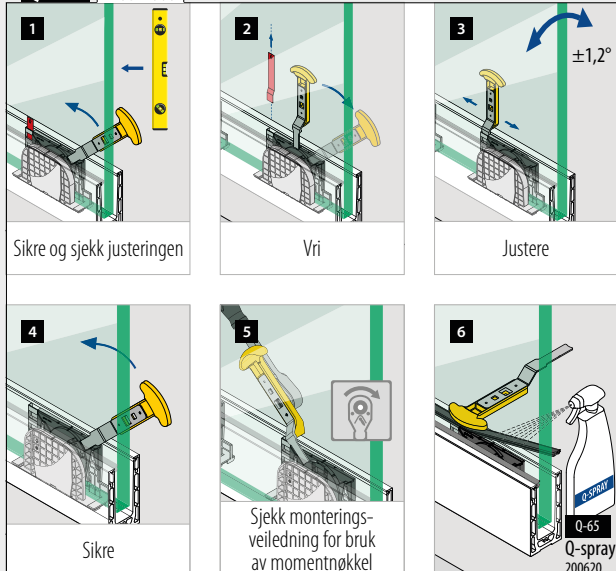

Q-INFO MOD 1000