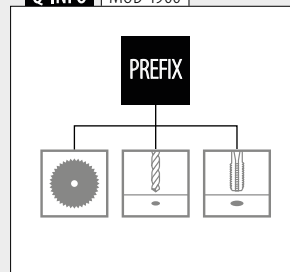

Q-INFO | MOD 4900