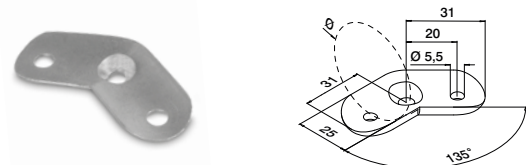

For flatt rør

MOD 1801

304		Børstet		
INDOOR				
131801-000	QS-48	472 / QS-10	472	8

For rundt rør

MOD 1801

304		Børstet			
INDOOR					
131801-042	42,4	QS-48	472 / QS-10	472	8
131801-048	48,3	QS-48	472 / QS-10	472	8