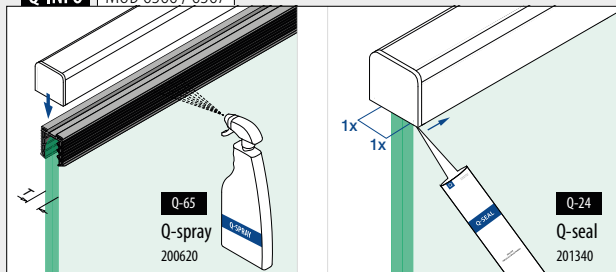

Q-INFO 304 316

Q-INFO MOD 6366 / 6367

Q-INFO MOD 6361 / 6362

U-profiler

MOD 6950

Bøk	Lakkert		
INDOOR	U		
176950-042-25-40	24		L = 2,5 m
Eik	Lakkert		
INDOOR			
176950-042-25-43	24		L = 2,5 m

PREFIX

Koblinger