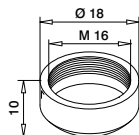

Endelukk

For MOD 7240