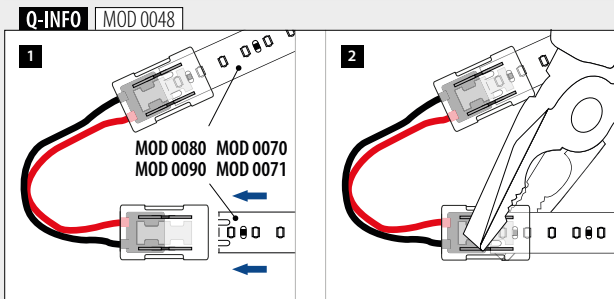

Universell kobling mellom kabler

MOD 0046

INDOOR	For MOD	V	
200046-008	0070, 0071	24 / 48	1
200046-010	0080, 0090	24 / 48	1

NEW IP20

Universell hjørnekobling

MOD 0047

INDOOR	For MOD	V	L	
200047-008	0070, 0071	24 / 48	25	1
200047-010	0080, 0090	24 / 48	30	1

NEW IP20

Universell fleksibel kobling

MOD 0048

INDOOR	For MOD	V	
200048-008	0070, 0071	24 / 48	1
200048-010	0080, 0090	24 / 48	1

NEW IP20

Universell kabel kobling

MOD 0049

INDOOR	For MOD	V	
200049-008	0070, 0071	24 / 48	1
200049-010	0080, 0090	24 / 48	1

NEW IP20