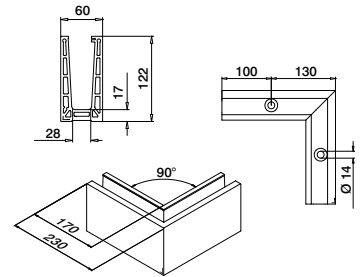

MOD 3005
107

Ekstra tilkoblingspinner

Hjørner, toppmontert

Innvendig hjørne

MOD 8111

Aluminium Børstet, anodisert
OUTDOOR

SELL OUT	168111-01-18	457 - 463	1
----------	--------------	-----------	---

Utvendig hjørne