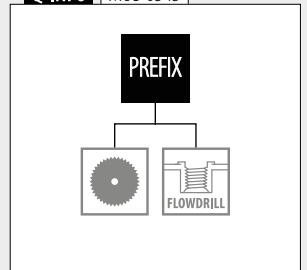

Q-INFO MOD 0947

Q-INFO MOD 0545

Stolper

Innvendig kjerne

MOD 3501

304 Rå

INDOOR

Ø