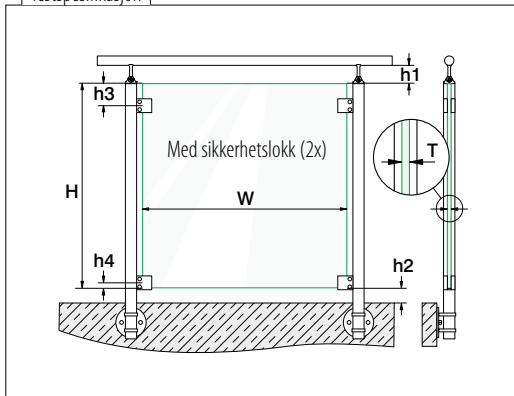

Testspesifikasjon

Mål (mm)	min.	max.
W Glassbredde	500	Se tabell
T Glasstykkelse	Se tabell	Se tabell
H Glasshøyde	800	1000
h1 Avstand mellom håndløper og glass	10	50 uten kantbeskyttelse 120 med kantbeskyttelse
h2 Avstand mellom gulv og glass	10	50 uten kantbeskyttelse 120 med kantbeskyttelse
h3 Øvre glasskant til senter øvre glassklemme	100 : MOD 2600, 2400 120 : MOD 4200	150
h4 Nedre glasskant til senter nedre glassklemme	29 : MOD 2400 22 : MOD 2600 16,5: MOD 4200	29 : MOD 2400 22 : MOD 2600 16,5: MOD 4200

INDOOR

Glassklemmer uten sikkerhetspinne, med sikkerhetslokk.

MOD 4200

304

Sink

Flat eller rør
Ø 42,4 mm
Ø 48,3 mm

Glasstype	VSG / SPG*	VSG / TVG*				VSG / ESG*				Mono / ESG-H*		
T (mm)	12,76	10,76	11,52	12,76	8,76	9,52	10,76	11,52	12,76	8	10	12
W_{max} (mm)	1600	1600	1600	1600	1800	1800	1800	1800	1800¹ 2000²	1800	1800	1800

¹ Sink ² Rustfritt stål 304

MOD 2600

304

Flat eller rør
Ø 42,4 mm
Ø 48,3 mm

Glasstype	VSG / ESG*				Mono / ESG-H*		
T (mm)	8,76	10,76	11,52	12,76	8	10	12
W_{max} (mm)	1400	1400	1400	1400	1400	1400	1400

MOD 2400

304

Sink

Flat eller rør
Ø 48,3 mm

Glasstype	VSG / TVG*				VSG / ESG*				Mono / ESG-H*	
T (mm)	12,76	13,52	16,76	17,52	12,76	13,52	16,76	17,52	12	15
W_{max} (mm)	1500	1500	1500	1500	1600	1600	1600	1600	1600	1600

* VSG: Laminert glass
Mono: Enkeltpanelglass

SPG: Glødet glass
TVG: Termisk herdet glass

ESG: Torspent glass
ESG-H: Varmeherdet glass