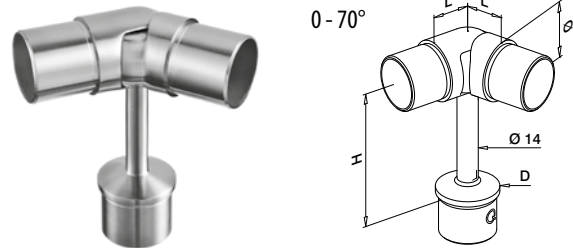

International Design Model Protection

For rundt rør

MOD 0704

316		Børstet			
OUTDOOR	D	Ø			
140704	42,4 x 2,0	42,4	QS-84	472	2

International Design Model Protection

For rundt rør

MOD 0736

304		Børstet			
INDOOR	D	Ø	H	L	
130736-242	42,4 x 2,0	42,4 x 2,0	100	27	2
316		Børstet			
OUTDOOR	D	Ø	H	L	
140736-242	42,4 x 2,0	42,4 x 2,0	100	27	2