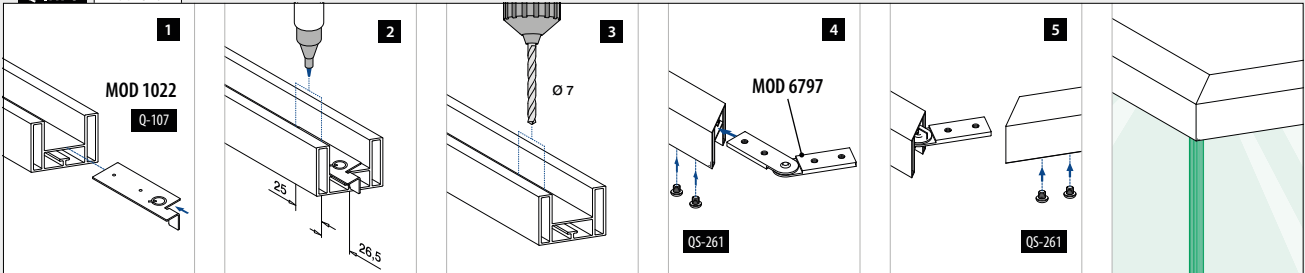

Q-INFO MOD 6311

Q-INFO MOD 6797

Q-INFO MOD 6798

Q-INFO MOD 6798

Oppover

Gjæring	45°	40°	35°	30°	25°	20°	15°	10°	5°	0°
Ytre vinkel	90°	100°	110°	120°	130°	140°	150°	160°	170°	180°
Avstand til kant	30,5	30,0	29,5	29,0	28,5	28,0	27,5	27,0	27,0	26,5