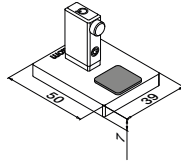

Bunn
Med sikkerhetslås