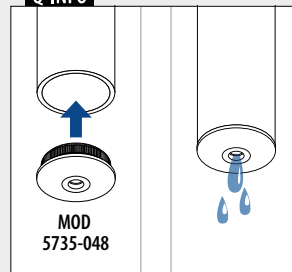

MOD 0951 - DOBBEL VEGGTYKKELSE 4,6 mm

	304	Børstet		
INDOOR			Ø	H
130951-548-12	48,3	4,6	1250	1
316	Børstet			
OUTDOOR				
140951-548-12	48,3	4,6	1250	1

MOD 0952 - DOBBEL VEGGTYKKELSE 4,6 mm

	304	Børstet		
INDOOR			Ø	H
130952-548-12	48,3	4,6	1350	1
316	Børstet			
OUTDOOR				
140952-548-12	48,3	4,6	1350	1

STOLPERØR/SYSTEMER

Q-LINE - EXTRA STRONG

Q-INFO

Q-INFO

Q-INFO