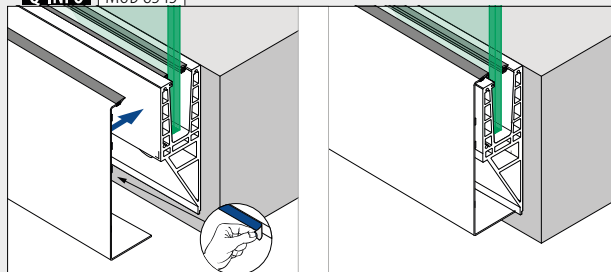

Dekkskinner, sidemontert

Dekkskinne - forside

MOD 8545

Aluminium	Børstet, anodisert		
OUTDOOR	Teip		
168545-050-18	Festet	L = 5 m	

Q-INFO MOD 8542

Q-INFO MOD 8545

- Beregnet for:** Lett til middels bruk
Bruk: Innendørs og utendørs
Varianter: Topp-, sidemontert og integrert i gulvet
Bruksområder: Balkonger, gallerier og takterrasser
Materiale: Aluminium (rå og børstet, anodisert)
Glasstykkelse: 12 til 17,52 mm, maks 700 mm høyde