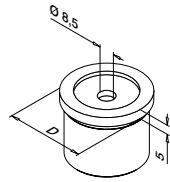

MOD 0737

316		Børstet			
OUTDOOR	D	Ø	H	L	
140737-248	48,3 x 2,0	48,3 x 2,0	100	30	2

Q-INFO MOD 0704

Q-INFO MOD 0706

Q-INFO

For rundt rør til flatt rør

**MOD 0730****304**

Børstet