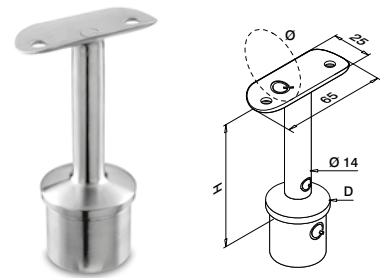

MOD 0709

304		Børstet				
INDOOR	D	Ø	H			
130709-033-00-12	33,7 x 2,0	33,7	78	QS-10	472	2
130709-042-00-12	33,7 x 2,0	42,4	78	QS-10	472	2

MOD 0710

304		Børstet				
INDOOR	D	Ø	H			
130710-042-00-12	42,4 x 2,0	42,4	79	QS-10	472	2
130710-048-00-12	42,4 x 2,0	48,3	79	QS-10	472	2
316		Børstet				
OUTDOOR	D	Ø	H			
140710-042-00-12	42,4 x 2,0	42,4	79	QS-11	472	2
316		Polert				
OUTDOOR	D	Ø	H			
140710-042-00-10	42,4 x 2,0	42,4	79	QS-11	472	2

MOD 0711

304		Børstet				
INDOOR	D	Ø	H			
130711-048-00-12	48,3 x 2,0	48,3	80	QS-10	472	2
316		Børstet				
OUTDOOR	D	Ø	H			
140711-048-00-12	48,3 x 2,0	48,3	80	QS-11	472	2

MOD 0712

304		Børstet				
INDOOR	D	Ø	H			
SELL OUT 130712-042-00-12	42,4 x 2,6	42,4	79	QS-10	472	2
SELL OUT 130712-048-00-12	42,4 x 2,6	48,3	79	QS-10	472	2
316		Børstet				
OUTDOOR	D	Ø	H			
SELL OUT 140712-042-00-12	42,4 x 2,6	42,4	79	QS-11	472	2

MOD 0713

304		Børstet				
INDOOR	D	Ø	H			
130713-042-00-12	48,3 x 2,6	42,4	80	QS-10	472	2
130713-048-00-12	48,3 x 2,6	48,3	80	QS-10	472	2
316		Børstet				
OUTDOOR	D	Ø	H			
140713-042-00-12	48,3 x 2,6	42,4	80	QS-11	472	2
140713-048-00-12	48,3 x 2,6	48,3	80	QS-11	472	2

Q-INFO 316

Polert

Børstet