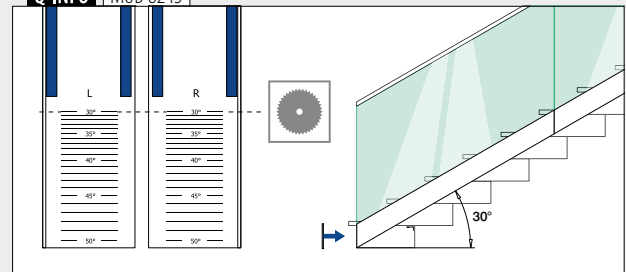

Q-INFO | MOD 8243