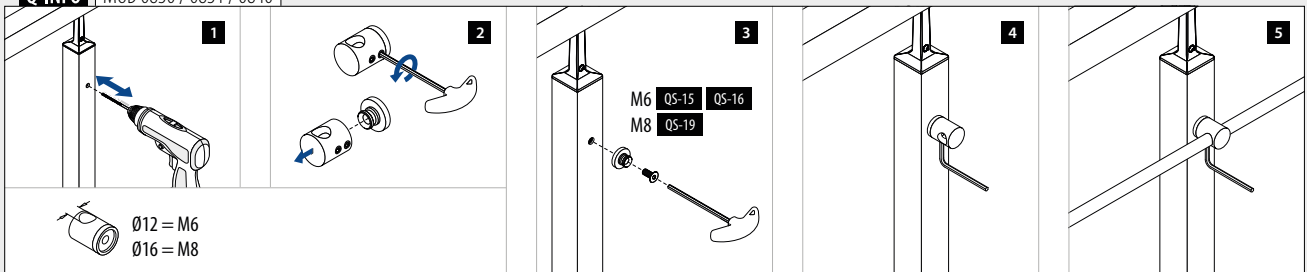

Kryssholdere

For flatt rør

MOD 0830

304		Børstet	
INDOOR			
130830-000-12	12	QS-15 472	4
316		Børstet	
OUTDOOR			
140830-000-12	12	QS-16 472	4

For flatt rør

MOD 0831

304		Børstet	
INDOOR			
130831-000-12	12	QS-15 472	4
316		Børstet	
OUTDOOR			
140831-000-12	12	QS-16 472	4

For flatt rør

MOD 0840

304		Børstet	
INDOOR			
130840-000-12	16	QS-19 472	4

For flatt rør

MOD 0832

304		Børstet	
INDOOR			
130832-000-12	12	QS-15 472	4
316		Børstet	
OUTDOOR			
140832-000-12	12	QS-16 472	4

For flatt rør

MOD 0833

304		Børstet	
INDOOR			
130833-000-12	12	QS-15 472	4
316		Børstet	
OUTDOOR			
140833-000-12	12	QS-16 472	4

Q-INFO MOD 0830 / 0831 / 0840