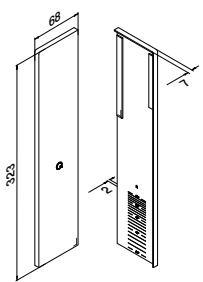

Høyre
Benyttes med eller uten
dekkskinne MOD 8245
Til trapper