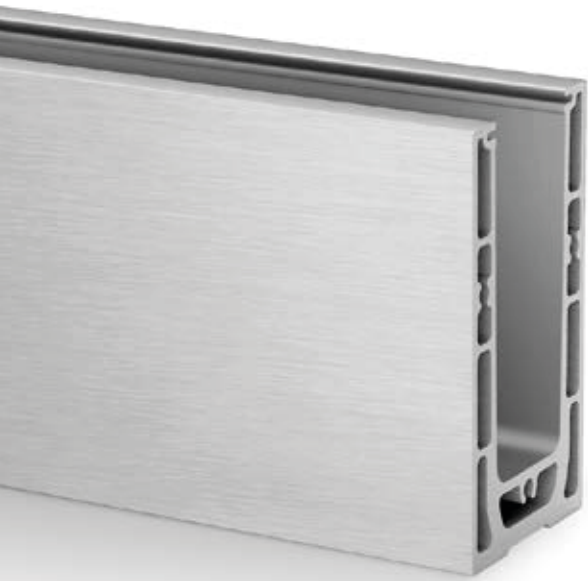

Du finner all informasjon om Easy Glass Smart på nettet:

<https://q-ne.ws/Smart23>

EASY GLASS[®] SMART

reddot winner 2020
innovative product

Uslåelig enkel montering

Easy Glass® Smart fungerer med vårt revolusjonerende Q-disc® System. Kombinasjonen av innlegget og den meget viktige Q-disc gjør glassmonteringen ekstremt rask. Monter profilen, posisjoner glasset og fest deretter hvert panel sikkert på plass med en enkelt håndbevegelse. Med den justerbare versjonen av Q-disc System kan du til og med tilpasse hvert enkelt glasspanel vertikalt. En ekstra funksjon er Easy Glass dekklisten som gir en sømløs overgang til gulvet. Det er en stilig finish som også gir rekkverket bedre materialbeskyttelse.