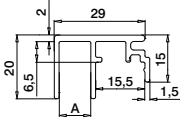

MOD 6970

Aluminium Rå

166970-003-50-00

A

L = 5 m

Aluminium Børstet, anodisert

OUTDOOR

166970-003-50-18

3

L = 5 m

PREFIX

For Smart+ sidemontert profiler