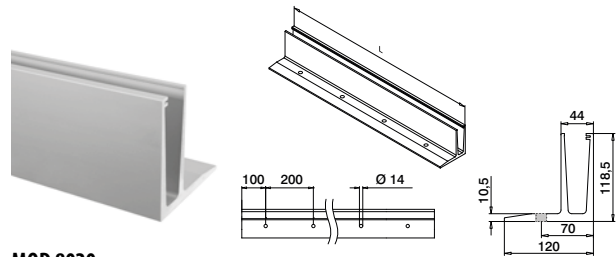

Bunnprofiler

Bunnprofil, toppmontert

Vær oppmerksom på spesifikasjoner som gjelder montering, glassdimensjonering og glass typer, se respektive sertifikater og statiske beregninger.

MOD 8020

Aluminium Børstet, anodisert

OUTDOOR

SELL OUT 168020-050-00-18 ■ 457 - 463 L = 5 m

Bunnprofiler

Hjørner, toppmontert

MOD 8021

Aluminium Børstet, anodisert

OUTDOOR

SELL OUT 168021-01-18 ■ 457 - 463

1

MOD 8021

Aluminium Børstet, anodisert

OUTDOOR

SELL OUT 168021-02-18 ■ 457 - 463

1

Bunnprofiler

Endelokk, toppmontert

MOD 8022

Aluminium Børstet, anodisert

OUTDOOR

Teip

SELL OUT 168022-01-18

Festet

1

MOD 8022

Aluminium Børstet, anodisert

OUTDOOR

Teip

SELL OUT 168022-02-18

Festet

1

Q-INFO MOD 8020

PREFIX

Q-INFO

Q-INFO MOD 8022