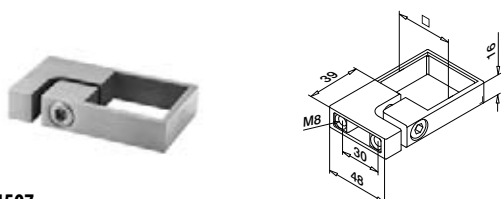

MOD 4507

Avstandsstykker