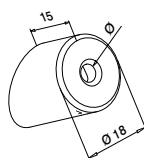

Oppover
+/- 35°

MOD 7401

304		Børstet	
INDOOR	For wire Ø		
137401-000-01	3,2 - 4,0		6
316		Børstet	
OUTDOOR			
147401-000-01	3,2 - 4,0		6

For rundt rør