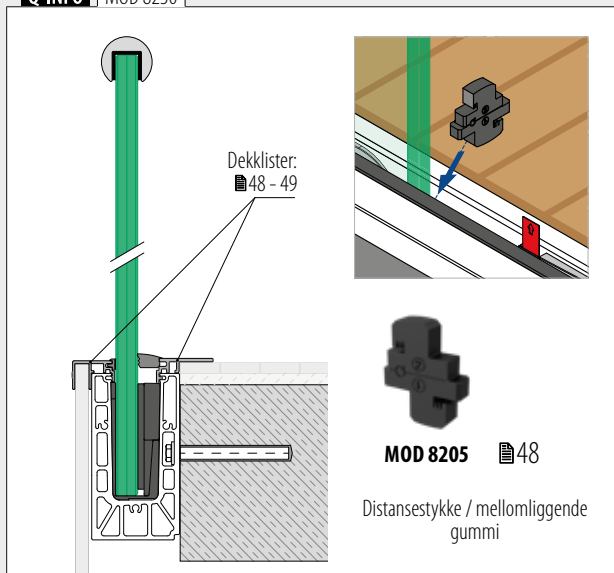

Q-INFO MOD 8230