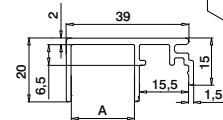

MOD 6970

Aluminium Rå

166970-003-50-00 A 3 L = 5 m

Aluminium Børstet, anodisert

OUTDOOR

166970-003-50-18 A 3 L = 5 m

PREFIX

For Prime
toppmontert bunnprofiler