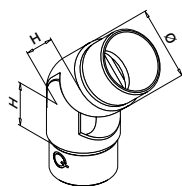

145792-242 42,4 x 2,0 2

International Design Model Protection

Q-INFO MOD 5792

Q-INFO MOD 0900

0-70°

MOD 0312

316 Polert

OUTDOOR