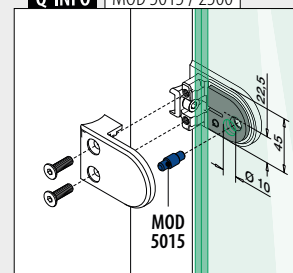

Q-INFO Sink MOD 2500 Overflater

00	17	19	32 RAL 9016	82 RAL 9005	89 RAL 9005
Rå	Krom	Børstet overflate	Pulverlakkert INDOOR	Pulverlakkert	Pulverlakkert INDOOR
102500-000-00	102500-000-17	102500-000-19	102500-000-32	102500-000-82	102500-000-89
102500-04x-00		102500-04x-19			

Q-INFO MOD 5015 / 2500