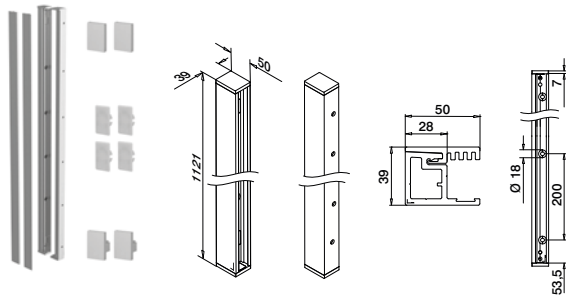

Sikkerhetsglass: 160 - 161

Alle ankere: 457 - 463

Montering med midtprofil

Sikkerhetsglass: 160 - 161

Inkludert: 2 profiler for 1100 mm høyt glass, 4 nylon skrueskjulere og 4 endelokk

Montering i sidekantene