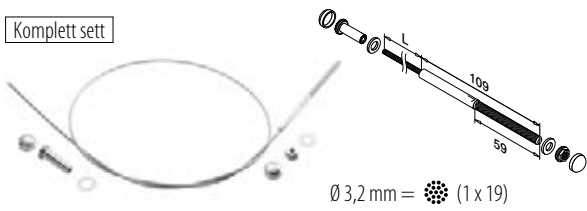

Fyllinger

Wiresystem, 3,2 mm

Komplett sett