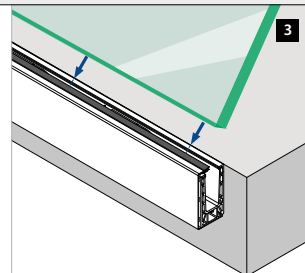

Q-INFO MOD 8435