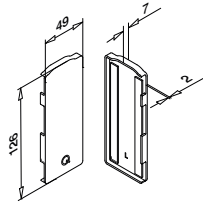

MOD 8034

Aluminium Børstet, anodisert

OUTDOOR

Teip

SELL OUT 168034-02-18

Festet

1

Venstre
Benyttes uten dekkskinne