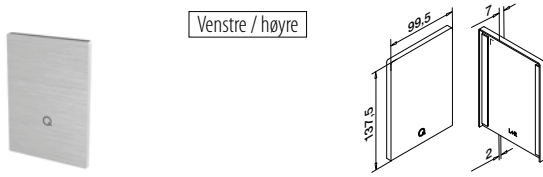

Endelokk, toppmontert

MOD 8612

Aluminium Rå	Teip	
168612-00-00	Medfølger	1
Aluminium Børstet, anodisert		
OUTDOOR		
168612-00-18	Festet	1

NEW