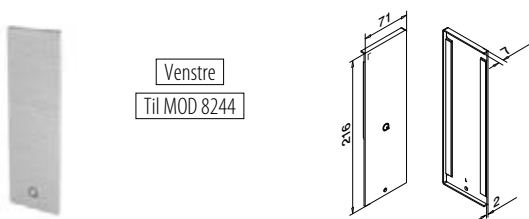

MOD 8243

Aluminium	Børstet, anodisert		
OUTDOOR	Teip		
168243-02-18	Festet		1

Q-INFO | MOD 8242 / 8243

Q-INFO | MOD 8243

Bunnprofiler

Endelukk, sidemontert

Venstre
Til MOD 8244

MOD 8242