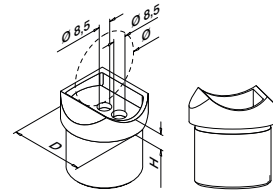

MOD 0774

304		Børstet			
INDOOR	D	Ø	H		
130774-12	33,7 x 2,0	33,7	8	QS-26	472

Passer til MOD 0303 koblinger

For rundt rør