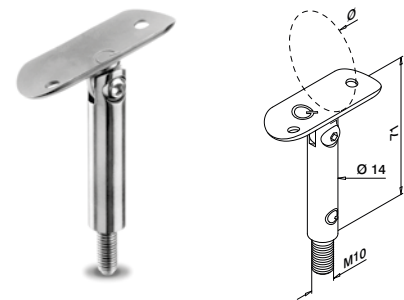

MOD 0818

304 Børstet			
INDOOR			
130818-000	QS-12 472		2

For rundt rør