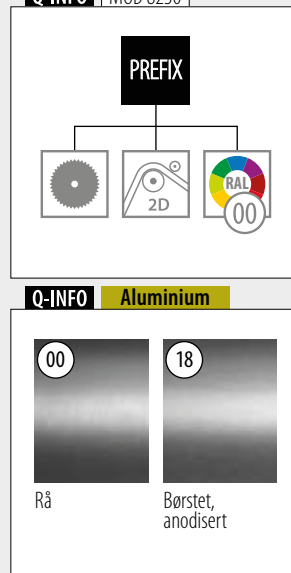

Q-INFO MOD 8230