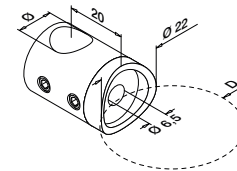

MOD 0840

304 Børstet

INDOOR

SELL OUT	INDOOR	D	Ø		
	130840-042-12	42,4	16	QS-19 472	4

316 Børstet

OUTDOOR

	140840-042-12	42,4	16	QS-20 472	4
	140840-048-12	48,3	16	QS-20 472	4

For rundt rør