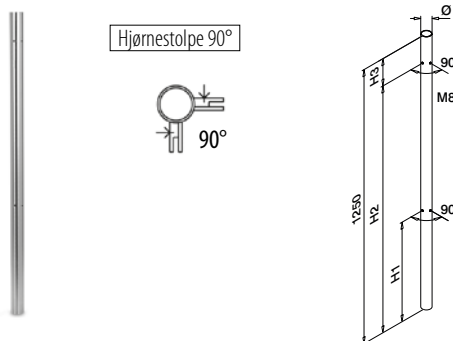

MOD 0937

304		Børstet				
INDOOR	Ø	H1	H2	H3	📦	
130937-242-90-12	42,4 x 2,0	455	1130	120	1