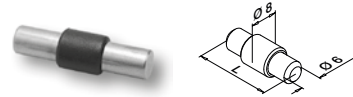

Sikkerhetsspinner