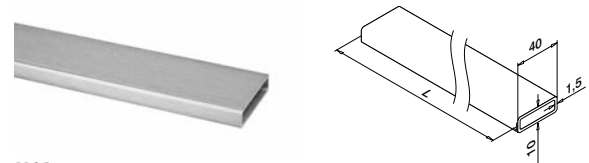

Du finner all informasjon om Square Line® 40x10 på nettet:

<https://q-ne.ws/SquareLine41-23>

SQUARE LINE®

40x10

Håndløpere

Håndløperholdere

MOD 4134

304	Børstet				
INDOOR	For rør				
134134-041-12	40 x 10 x 1,5	QS-35	467 / QS-3	471 2	
304	Black Line				
INDOOR					
NEW	134134-041-82	40 x 10 x 1,5	QS-35	467 / QS-3	471 2
316	Børstet				
OUTDOOR					
SELL OUT	144134-041-12	40 x 10 x 1,5	QS-34	467 / QS-4	471 2

International Design Model Protection

Håndløpere

Rør

Q-TUBE

MOD 4900

304	Børstet		
INDOOR			
134900-041-25-12	40 x 10 x 1,5		L = 2,5 m
134900-041-50-12	40 x 10 x 1,5		L = 5 m
304	Black Line		
INDOOR			
NEW	134900-041-50-82	40 x 10 x 1,5	L = 5 m
316	Børstet		
OUTDOOR			
SELL OUT	144900-041-25-12	40 x 10 x 1,5	L = 2,5 m
SELL OUT	144900-041-50-12	40 x 10 x 1,5	L = 5 m

Q-INFO | MOD 4134 / 4900

Q-INFO | MOD 4900