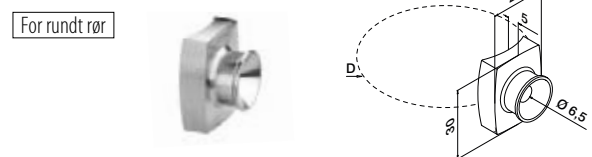

Glassholdere - MOD 5500

MOD 5500

316	Børstet			
OUTDOOR	T	H		
145500-01-12	Se T i MOD 5055	Se H i MOD 5055	2	

International Design Model Protection

MOD 5500

316	Børstet			
OUTDOOR	T	H		
145500-02-12	Se T i MOD 5055	Se H i MOD 5055	2	

International Design Model Protection

Adapter for MOD 5500

MOD 0785

316	Børstet		
OUTDOOR			
140785-000-12	QS-16 472	4	

MOD 0785

316	Børstet		
OUTDOOR	D		
140785-042-12	42,4	QS-16 472	4
140785-048-12	48,3	QS-16 472	4

Gummiinnlegg

MOD 5055

Tilbehør			
For monolittisk glass	T	H	
205055-08	8	15,5	2
205055-10	10	14,5	2
205055-12	12	13,5	2

For laminert glass

205055-08	8,76	15	2
205055-10	10,76	14,5	2
205055-54	11,52	14	2
205055-12	12,76	13,5	2
205055-64	13,52	13	2

Q-INFO MOD 0785

Q-INFO MOD 5500-02