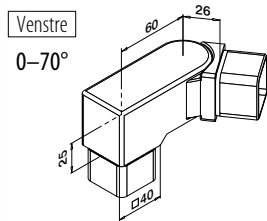

Koblinger

Justerbar