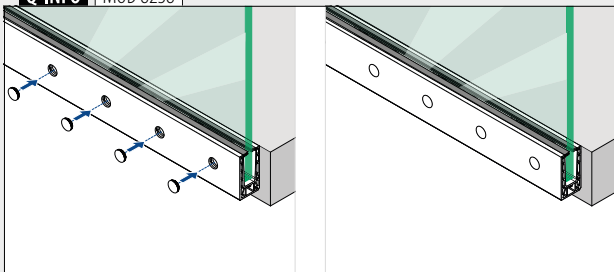

Q-INFO MOD 8238