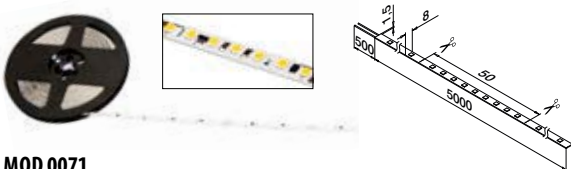

MOD 0071

INDOOR	Farge (K)	LED/m	W	Φ (lm/m)	☐
190071-050-27	Varm hvit	140	27,5	660	L = 5 m
190071-050-65	Kald hvit	140	27,5	680	L = 5 m