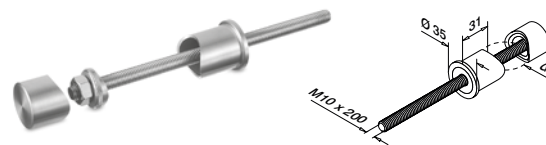

MOD 0552

316	Børstet			
OUTDOOR	Ø			
140552-042-12	42,4	QS-32	464	1
140552-048-12	48,3	QS-32	464	1

MOD 0550

304	Børstet		
INDOOR	Ø		
130550-042-12	42,4		2
130550-048-12	48,3		2

316	Børstet		
OUTDOOR			
140550-042-12	42,4		2
140550-048-12	48,3		2