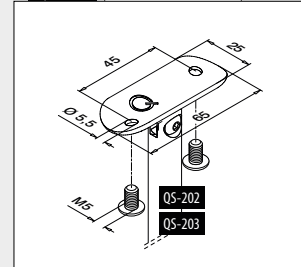

Q-INFO | MOD 0710 / 0711-04x-01

Q-INFO | MOD 0710 / 0711-04x-01

Q-INFO | MOD 0718 / 0719

Med ledningskanal

For rundt rør

**MOD 0770**

	304	Børstet					
INDOOR	D	Ø		H			
130770-042-12	42,4 x 2,0	42,4	MOD 0782-24	9	QS-26	472 2	