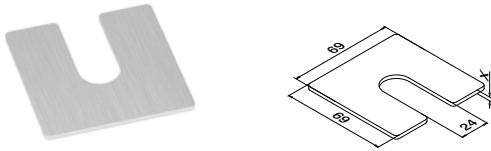

Venstre / høyre

Til trapper

MOD 8413

Aluminium	Rå		
	Teip		
168413-00-00	Medfølger	1	
Aluminium	Børstet, anodisert		
OUTDOOR			
168413-00-18	Festet	1	

Shims, toppmontert

MOD 8416

Aluminium	Rå		
	X		
168416-001	1	100	
168416-002	2	100	
168416-003	3	100	