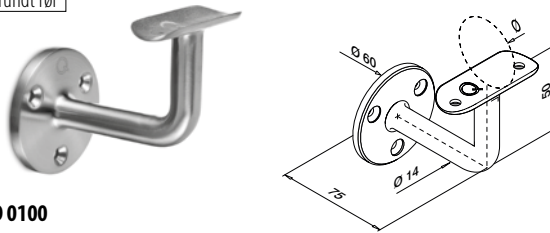

MOD 0100

304	Børstet				
INDOOR					
130100-000-12	QS-7	471 / QS-12	472 / QS-87	470	2
304	Black Line				
INDOOR					
NEW 130100-000-82	QS-7	471 / QS-12	472 / QS-87	470	2
316	Børstet				
OUTDOOR					
140100-000-12	QS-50	471 / QS-13	472 / QS-87	470	2

For rundt rør