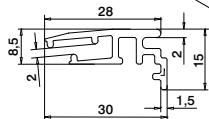

MOD 6972

Aluminium Rå

166972-010-50-00 A 10 L = 5 m

Aluminium Børstet, anodisert

OUTDOOR

166972-010-50-18 A 10 L = 5 m

PREFIX

For alle Smart bunnprofiler