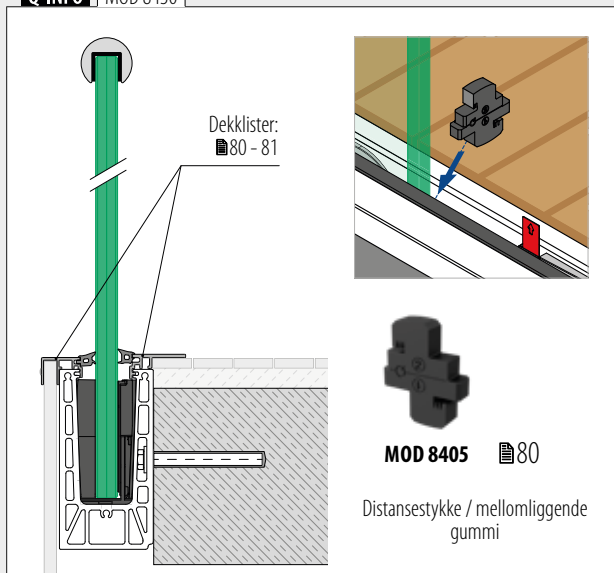

Q-INFO MOD 8430