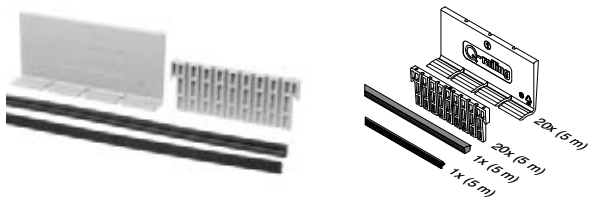

130

Up Sidemontert

- For parapeter (inverse montering)
- Dekkskiner til bunnprofiler kan leveres

131

Bunnprofiler

Safety Wedge System (gummi- og kilesett)

Ikke justerbart paknigssett

MOD 6600