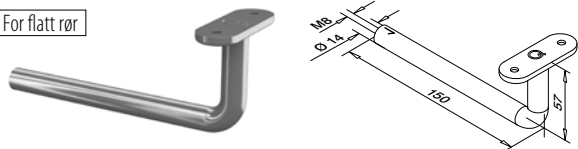

MOD 0100

304	Børstet					
INDOOR						
130100-042-12	42,4	QS-7	471 / QS-10	472 / QS-87	470	2
130100-048-12	48,3	QS-7	471 / QS-10	472 / QS-87	470	2
316	Børstet					
OUTDOOR						
140100-042-12	42,4	QS-50	471 / QS-11	472 / QS-87	470	2
140100-048-12	48,3	QS-50	471 / QS-11	472 / QS-87	470	2

For flatt rør