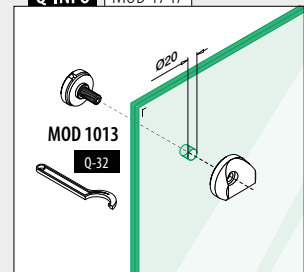

Q-INFO MOD 1747

6

TILBEHØR

Oversikt Q-screws / Q-anchors	456
Finn riktig anker	457 - 463
Anker	464 - 467
Skruer	468 - 472
Festemateriell	473 - 474
Ekstra materiell for glassklemmer/adapter	475
Boring og gjenging	476 - 477
Monteringstilbehør	478 - 481
Stell og vedlikehold	482
Verktøy	483 - 485
Symbolindeks	487