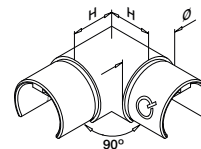

Koblinger

MOD 6792 - EASY HIT®

304		Rå	
INDOOR	For Ø		☐
136792-042	42,4 x 1,5		2
136792-048	48,3 x 1,5		2
316		Rå	
OUTDOOR			
146792-042	42,4 x 1,5		2
146792-048	48,3 x 1,5		2

MOD 6313

304		Børstet	
INDOOR	For Ø	H	☐
136313-042-12	42,4 x 1,5	30	2
136313-048-12	48,3 x 1,5	35	2
316		Børstet	
OUTDOOR			
146313-042-12	42,4 x 1,5	30	2
146313-048-12	48,3 x 1,5	35	2

Koblinger

Justerbar

MOD 6302

304		Børstet	
INDOOR	For Ø	H	☐
136302-042-02-12	42,4 x 1,5	30	2
136302-048-02-12	48,3 x 1,5	35	2
316		Børstet	
OUTDOOR			
146302-042-02-12	42,4 x 1,5	30	2
146302-048-02-12	48,3 x 1,5	35	2

MOD 6302

304		Børstet	
INDOOR	For Ø	H	☐
136302-042-01-12	42,4 x 1,5	30	2
136302-048-01-12	48,3 x 1,5	35	2
316		Børstet	
OUTDOOR			
146302-042-01-12	42,4 x 1,5	30	2
146302-048-01-12	48,3 x 1,5	35	2

MOD 6312

304		Børstet	
INDOOR	Ø	H	☐
136312-042-12	42,4 x 1,5	27	2
136312-048-12	48,3 x 1,5	30	2
316		Børstet	
OUTDOOR			
146312-042-12	42,4 x 1,5	27	2
146312-048-12	48,3 x 1,5	30	2