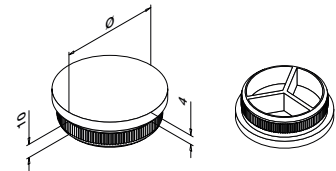

Q-INFO | MOD 5792

SELL OUT

Bare så lenge lageret varer.

Endelokk

MOD 5729 - EASY HIT®

316	Børstet		
OUTDOOR		For rør Ø	
145729-233-12		33,7 x 2,0	2

MOD 5732 - EASY HIT®

316	Børstet		
OUTDOOR		For rør Ø	
145732-233-12		33,7 x 2,0	2