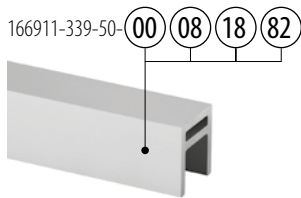

MOD 6911

Aluminium Rå

	U	
166911-339-50-00	24	L = 5 m

Aluminium Matt sølveffekt

	OUTDOOR	
166911-339-50-08	24	L = 5 m

SELL OUT

Aluminium Børstet, anodisert

	OUTDOOR	
166911-339-50-18	24	L = 5 m

NEW

Aluminium Black Line

	OUTDOOR	
166911-339-50-82	24	L = 5 m

NEW

International Design Model Protection