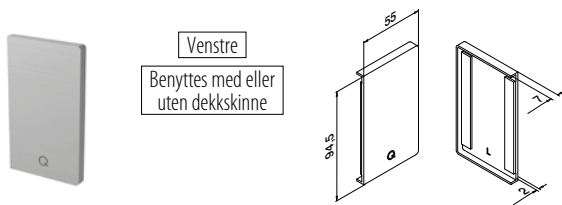

Bunnprofiler

Endelukk, sidemontert

MOD 6622

Aluminium	Rå	Teip	
166622-01-00	Medfølger		1
Aluminium	Børstet, anodisert	Teip	
166622-01-18	Festet		1