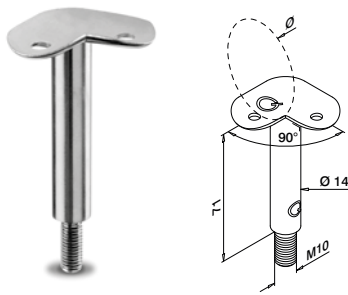

For rundt rør

MOD 0810

304		Børstet	
INDOOR			
130810-042-90	42,4	QS-10 472	2
130810-048-90	48,3	QS-10 472	2
316		Børstet	
OUTDOOR			
140810-042-90	42,4	QS-11 472	2
140810-048-90	48,3	QS-11 472	2