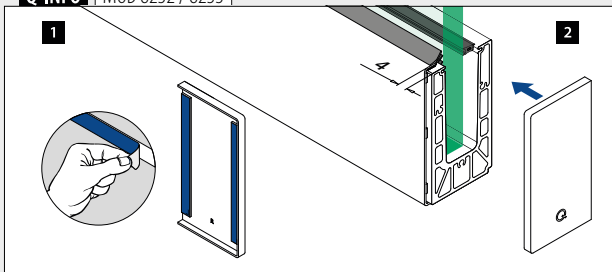

Q-INFO Aluminium

Q-INFO MOD 8232 / 8233