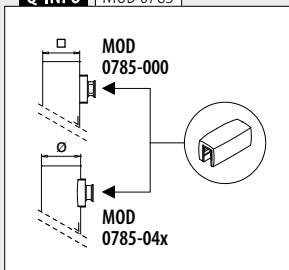

Q-INFO MOD 0785