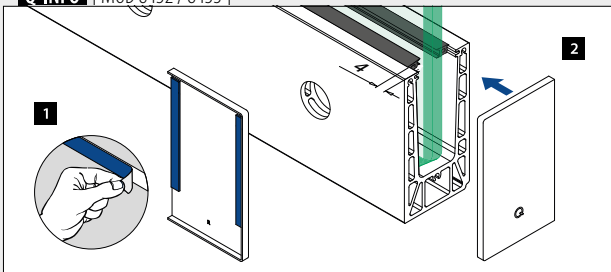

Q-INFO | MOD 8432 / 8433