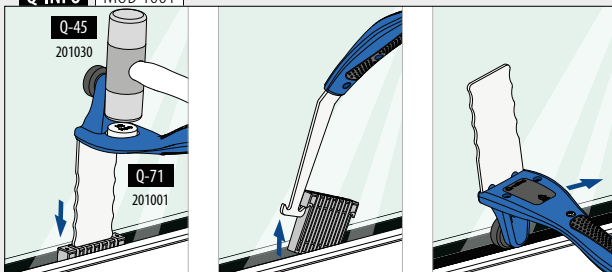

International Design Model Protection

Tilbehør

Easy Glass® multiverktøy

MOD 1001

Tilbehør

Q		
201001	Q-71	 1

Q-INFO MOD 8500

Q-INFO MOD 1001