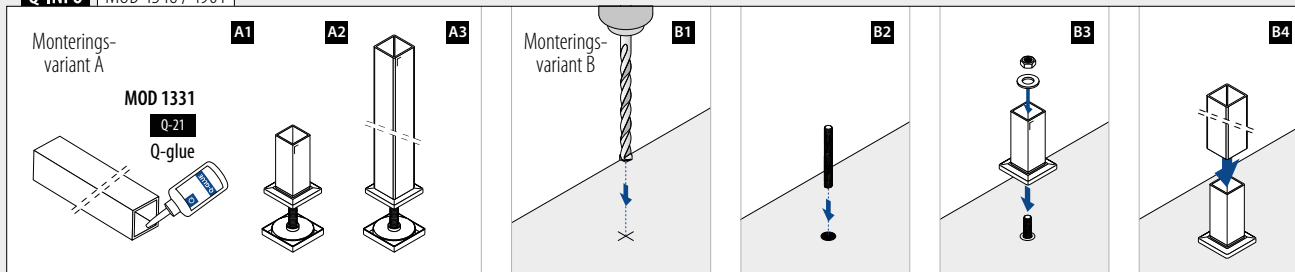

Q-INFO | MOD 4546 / 4901