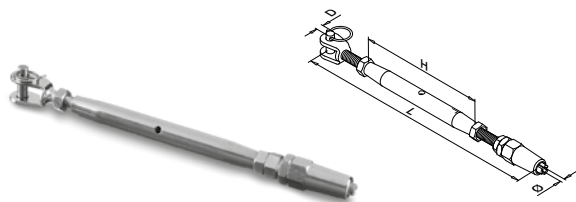

Fyllinger

Strekfisk

MOD 7250

304 Børstet					
INDOOR	For wire Ø	D	H	L	
137250-003	3,2	5	90	155 - 230	2
137250-006	6,0	9	125	270 - 325	2
316 Børstet					
OUTDOOR					
147250-003	3,2	5	90	155 - 230	2
147250-006	6,0	9	125	270 - 325	2

Fyllinger