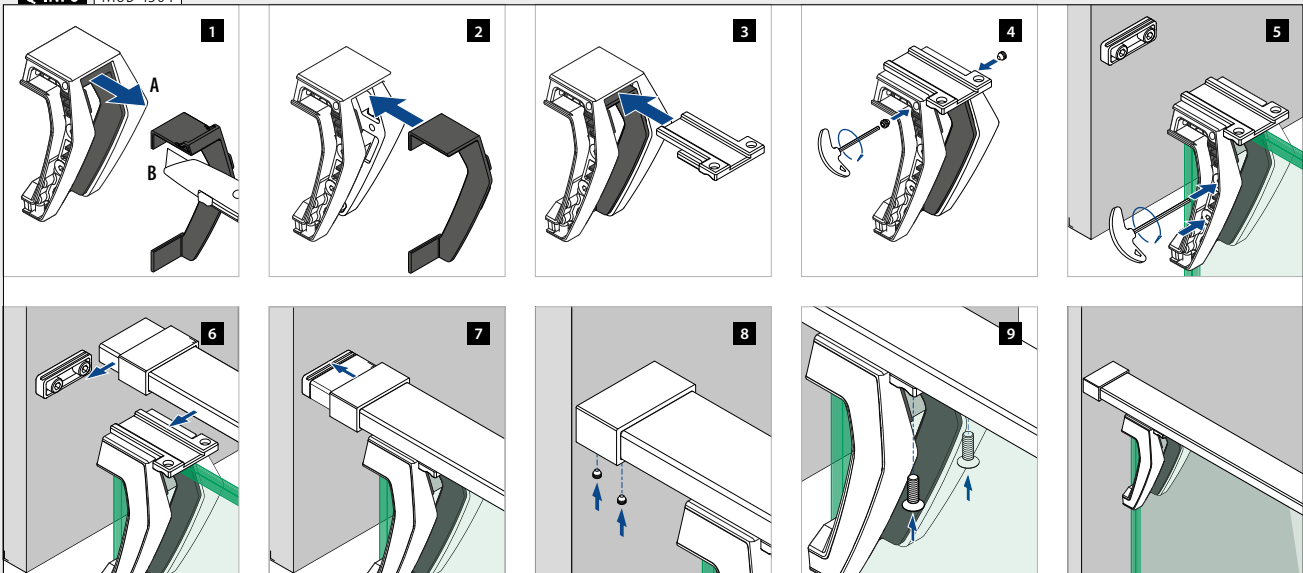

Q-INFO MOD 4504