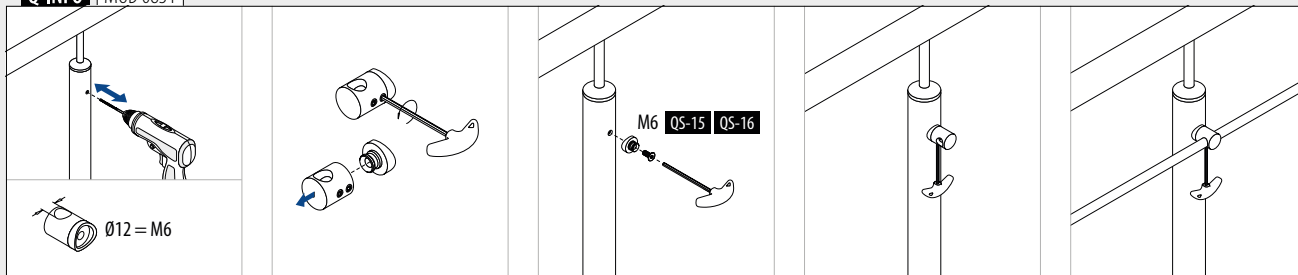

MOD 0831

316	Polert				
OUTDOOR	D	Ø			
140831-042-10	42,4	12	QS-16 472	4	

Bolt

Q-TUBE

MOD 1910

316	Polert		
OUTDOOR	Ø		
141910-012-50-10	12	L = 5 m	

Q-INFO MOD 1910

Q-INFO MOD 0831