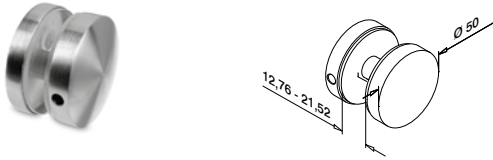

Q-INFO

Herdet laminert sikkerhetsglass (klart glass)

- Glatte kanter
- Slippede kanter
- Polerte kanter
- Avrundede hjørner

Fyllinger

Glasskoblinger

Ø 50

MOD 0742

304	Børstet	
INDOOR		
130742-12		2
316	Børstet	
OUTDOOR		
140742-12		2
316	Polert	
OUTDOOR		
140742-10		2