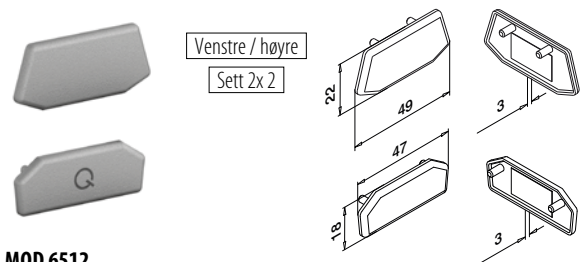

Endelukk (gulv-glassklemmer)

Venstre / høyre

Sett 2 x 2

MOD 6502

316	Glassperle sprengt	
OUTDOOR		
146502-02		Sett

International Design Model Protection

Håndløpere

Endelukk (glasskoblinger)